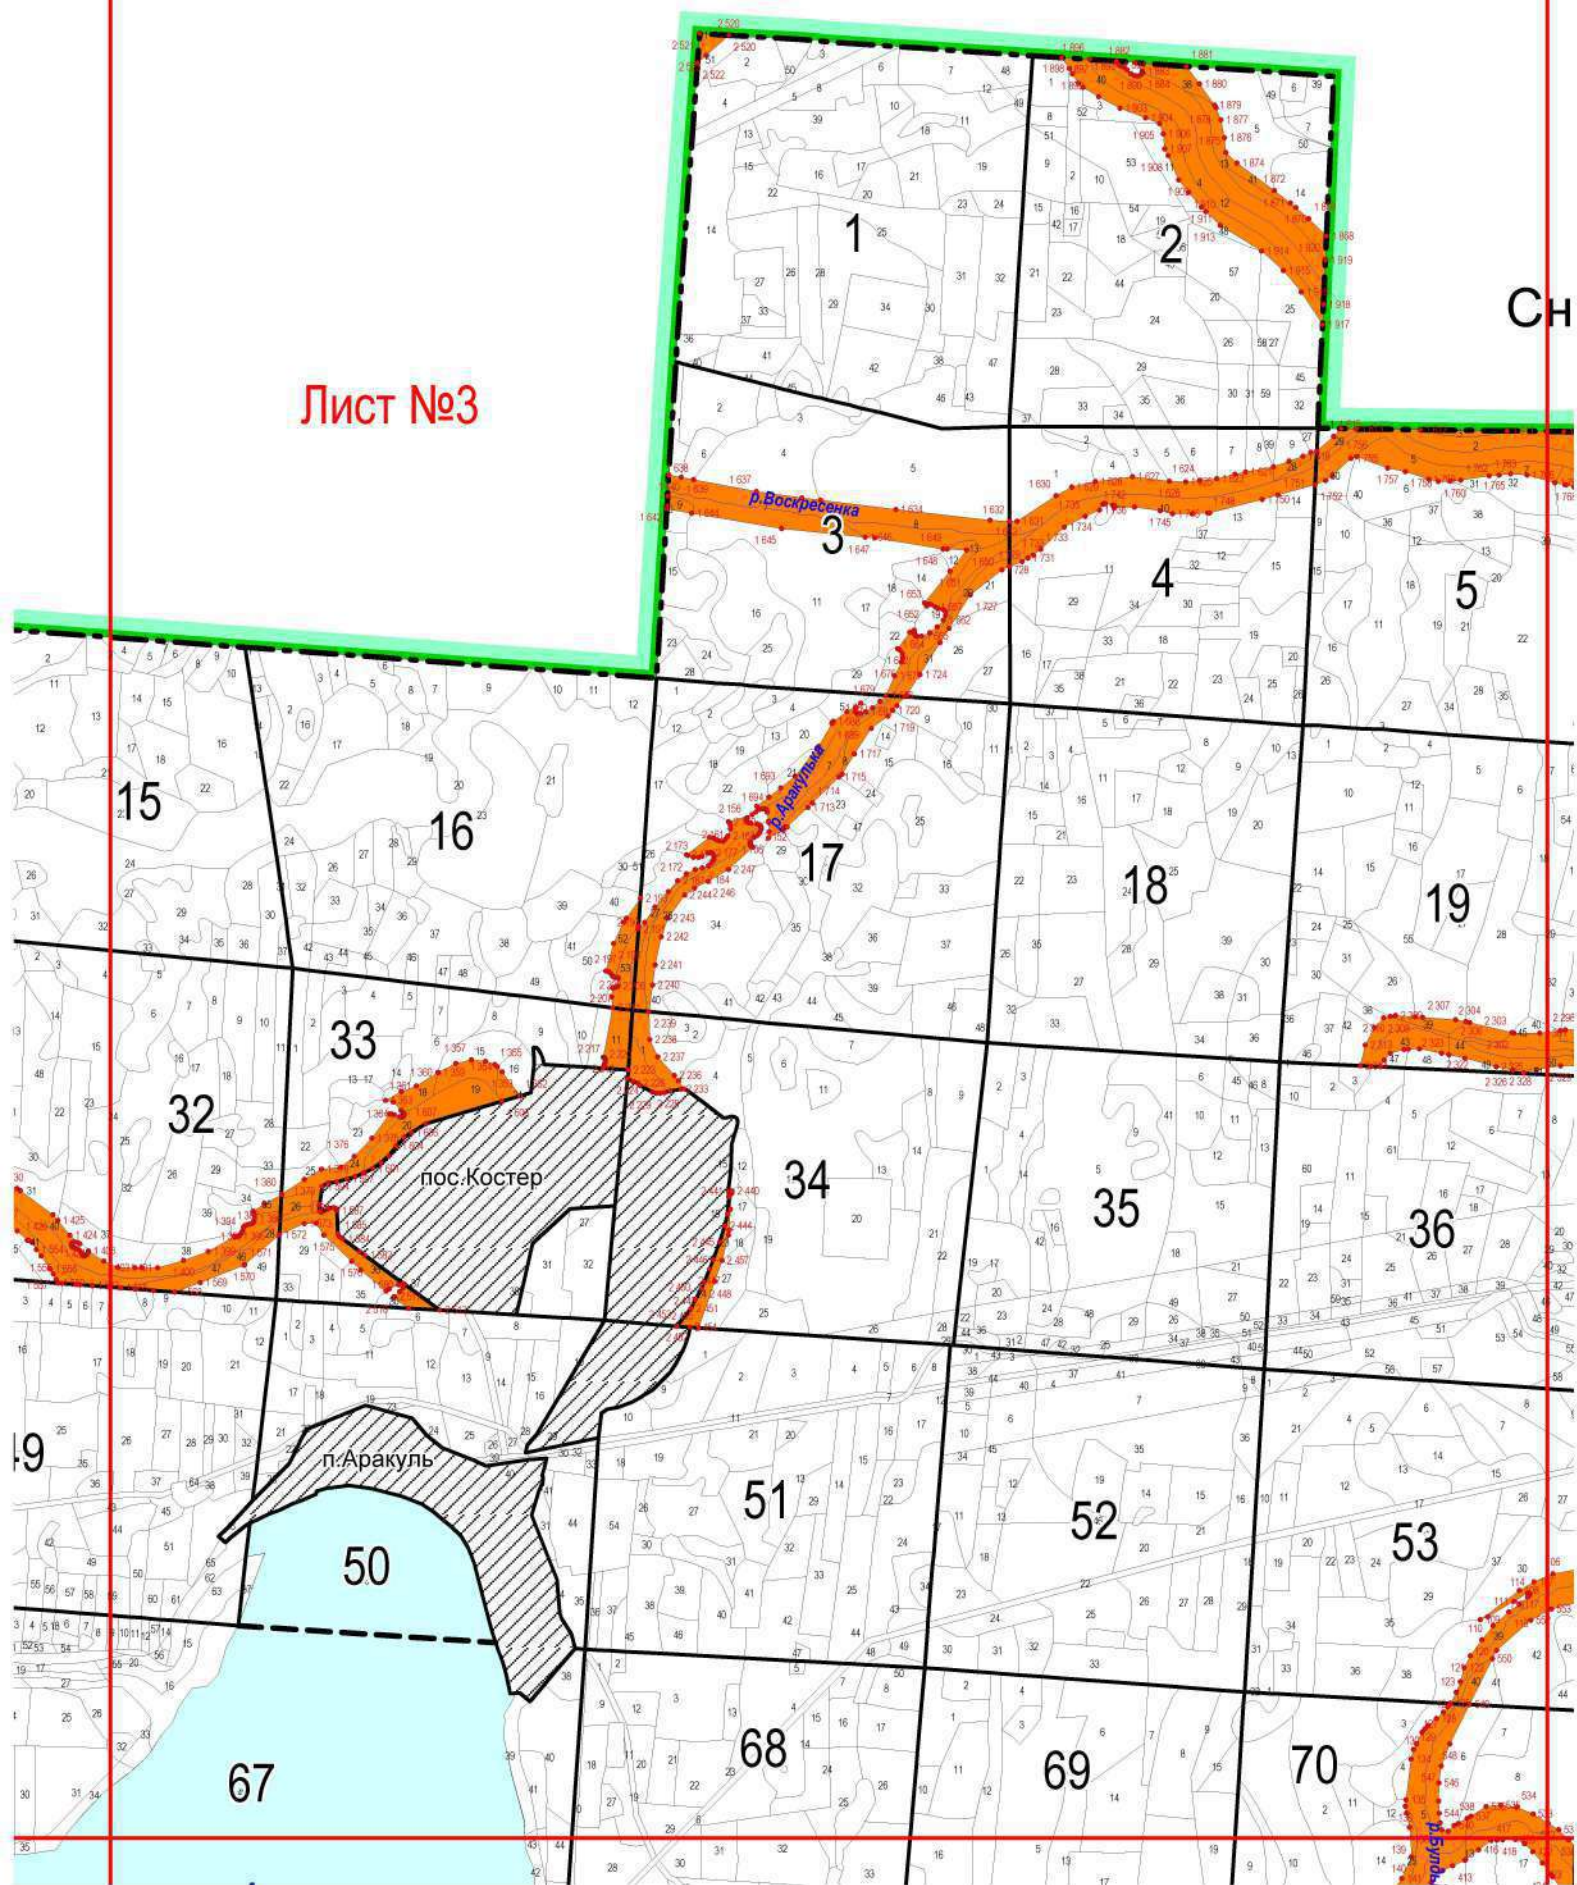

**Графическое описание местоположения границ земель, на которых
располагаются леса, расположенные в водоохранных зонах, на территории
Вишневогорского участкового лесничества Каслинского лесничества
Челябинской области**

Лист №7

Лист №8

Лист №9

| Условные обозначения | |
|----------------------|---|
| | аварийная просека |
| | озеро |
| | река, ручей |
| | автомагистральная дорога |
| | поворотные точки лесных участков |
| | леса, расположенная в водоохранной зоне |

пос. Костер

пос. Аракуль

п. Будым

п. Вязовка

п. Арбузово

п. Крутица

п. Дворовская

оз. Силач

оз. Сунуль

оз. Калян

оз. Аракуль

Лист №1

Лист №2

Иткульское участковое лесничество

Лист №3

СН