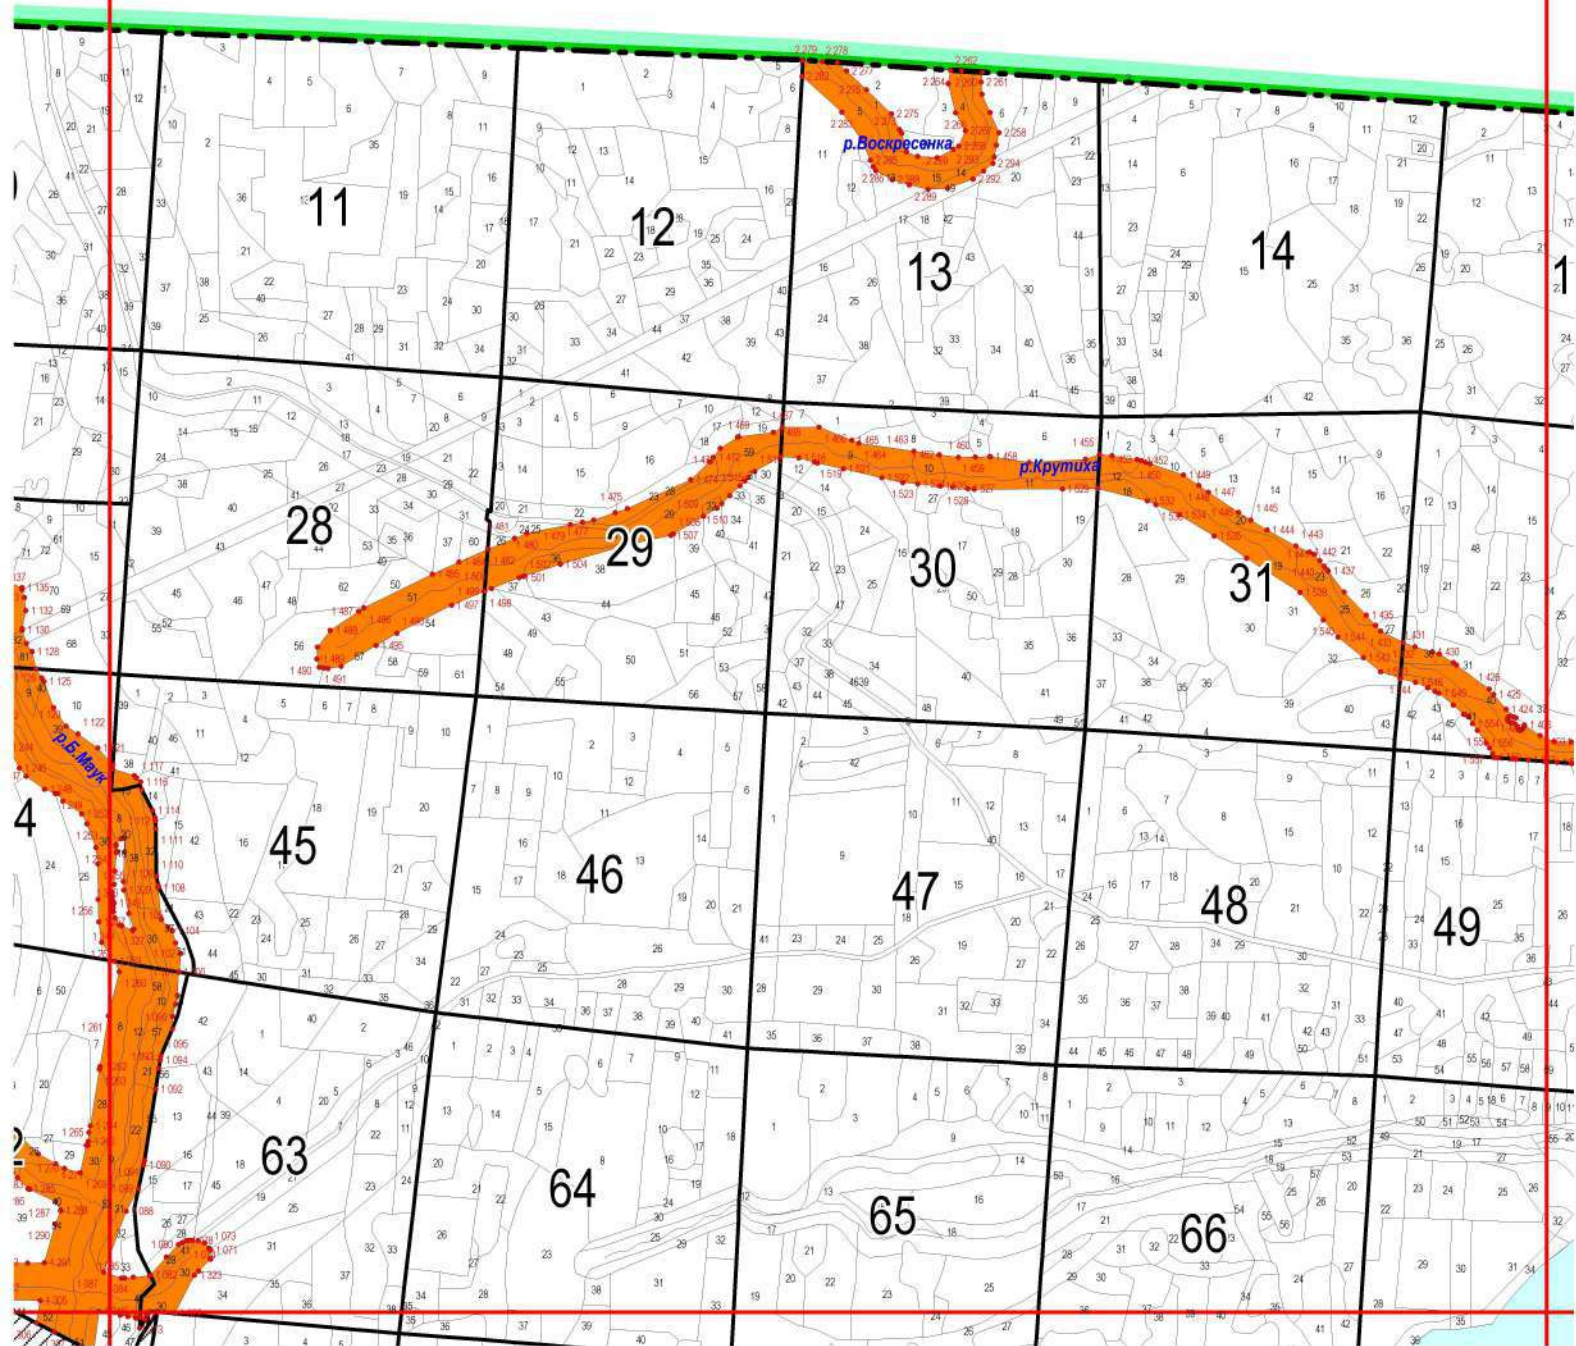

Лист №7

Лист №8

Лист №9

| Условные обозначения | |
|----------------------|---|
| | аварийная просека |
| | озеро |
| | река, ручей |
| | автомагистральная дорога |
| | поворотные точки лесных участков |
| | леса, расположенная в водоохранной зоне |

пос. Костер

пос. Аракуль

п. Будым

п. Вязовка

п. Арбузово

п. Крутица

п. Дворовская

оз. Силач

оз. Сунуль

оз. Калян

оз. Аракуль

Лист №1

Лист №2

Иткульское участковое лесничество

Лист №3

СН