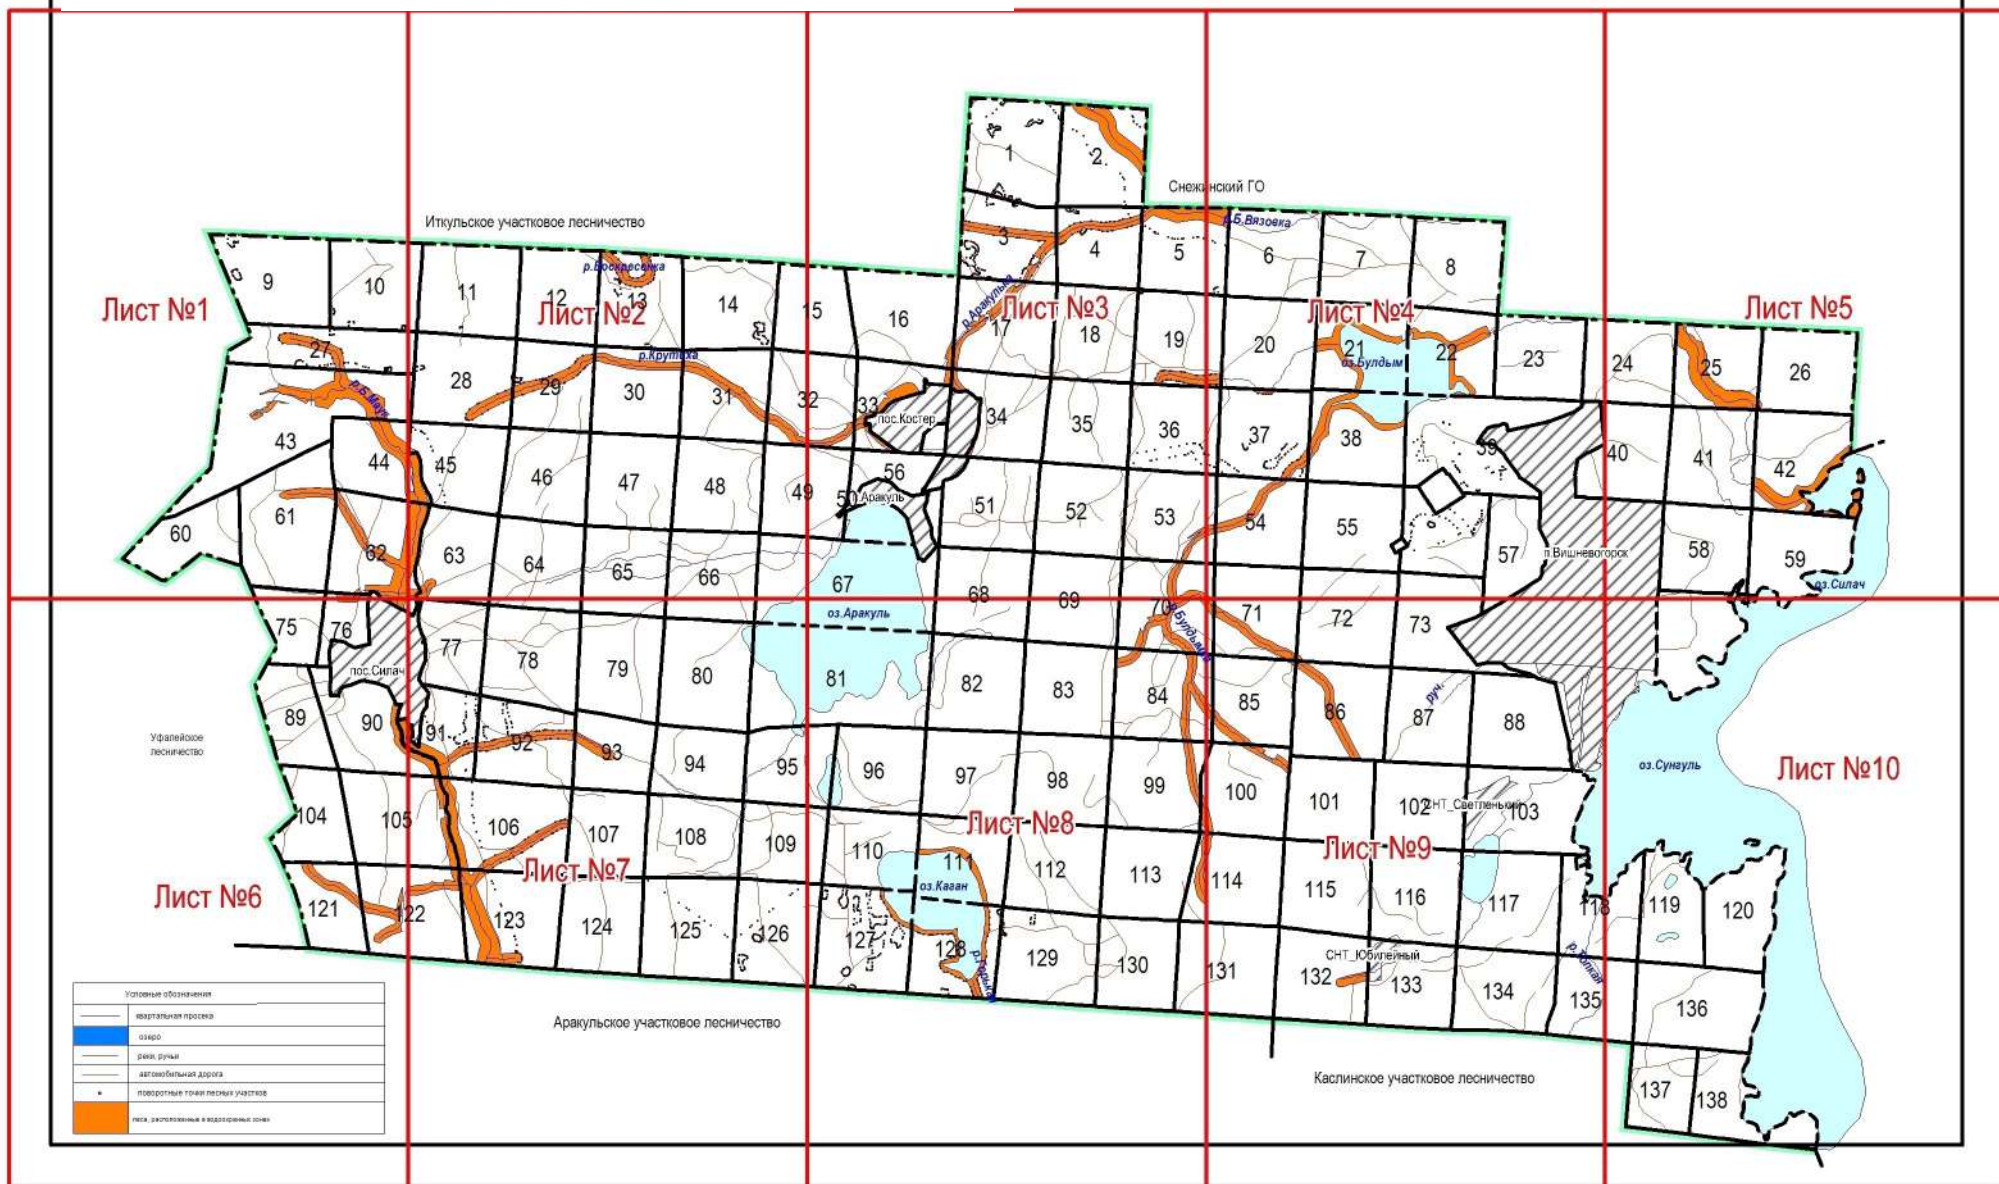

**Графическое описание местоположения границ земель, на которых
располагаются леса, расположенные в водоохранных зонах, на территории
Вишневогорского участкового лесничества Каслинского лесничества
Челябинской области**

27.02.2023 2
218

Лист №1

Лист №2

Лист №3

Лист №4

Лист №5

Лист №10

Лист №6

Лист №7

Лист №8

Лист №9

Условные обозначения	
	аварийная просека
	озеро
	река, ручей
	автомагистральная дорога
	поворотные точки лесных участков
	леса, расположенная в водоохранной зоне

Аракульское участковое лесничество

Каслинское участковое лесничество

Иткульское участковое лесничество

Снежинский ГО

Уфалинское лесничество

пос. Светильнич

пос. Юбилейный

п. Вишневогорск

пос. Костер

пос. Аракуль

п. Будым

п. Вязовка

п. Арбузово

п. Крутица

п. Дворовская

оз. Силач

оз. Сунуль

оз. Калян

оз. Аракуль