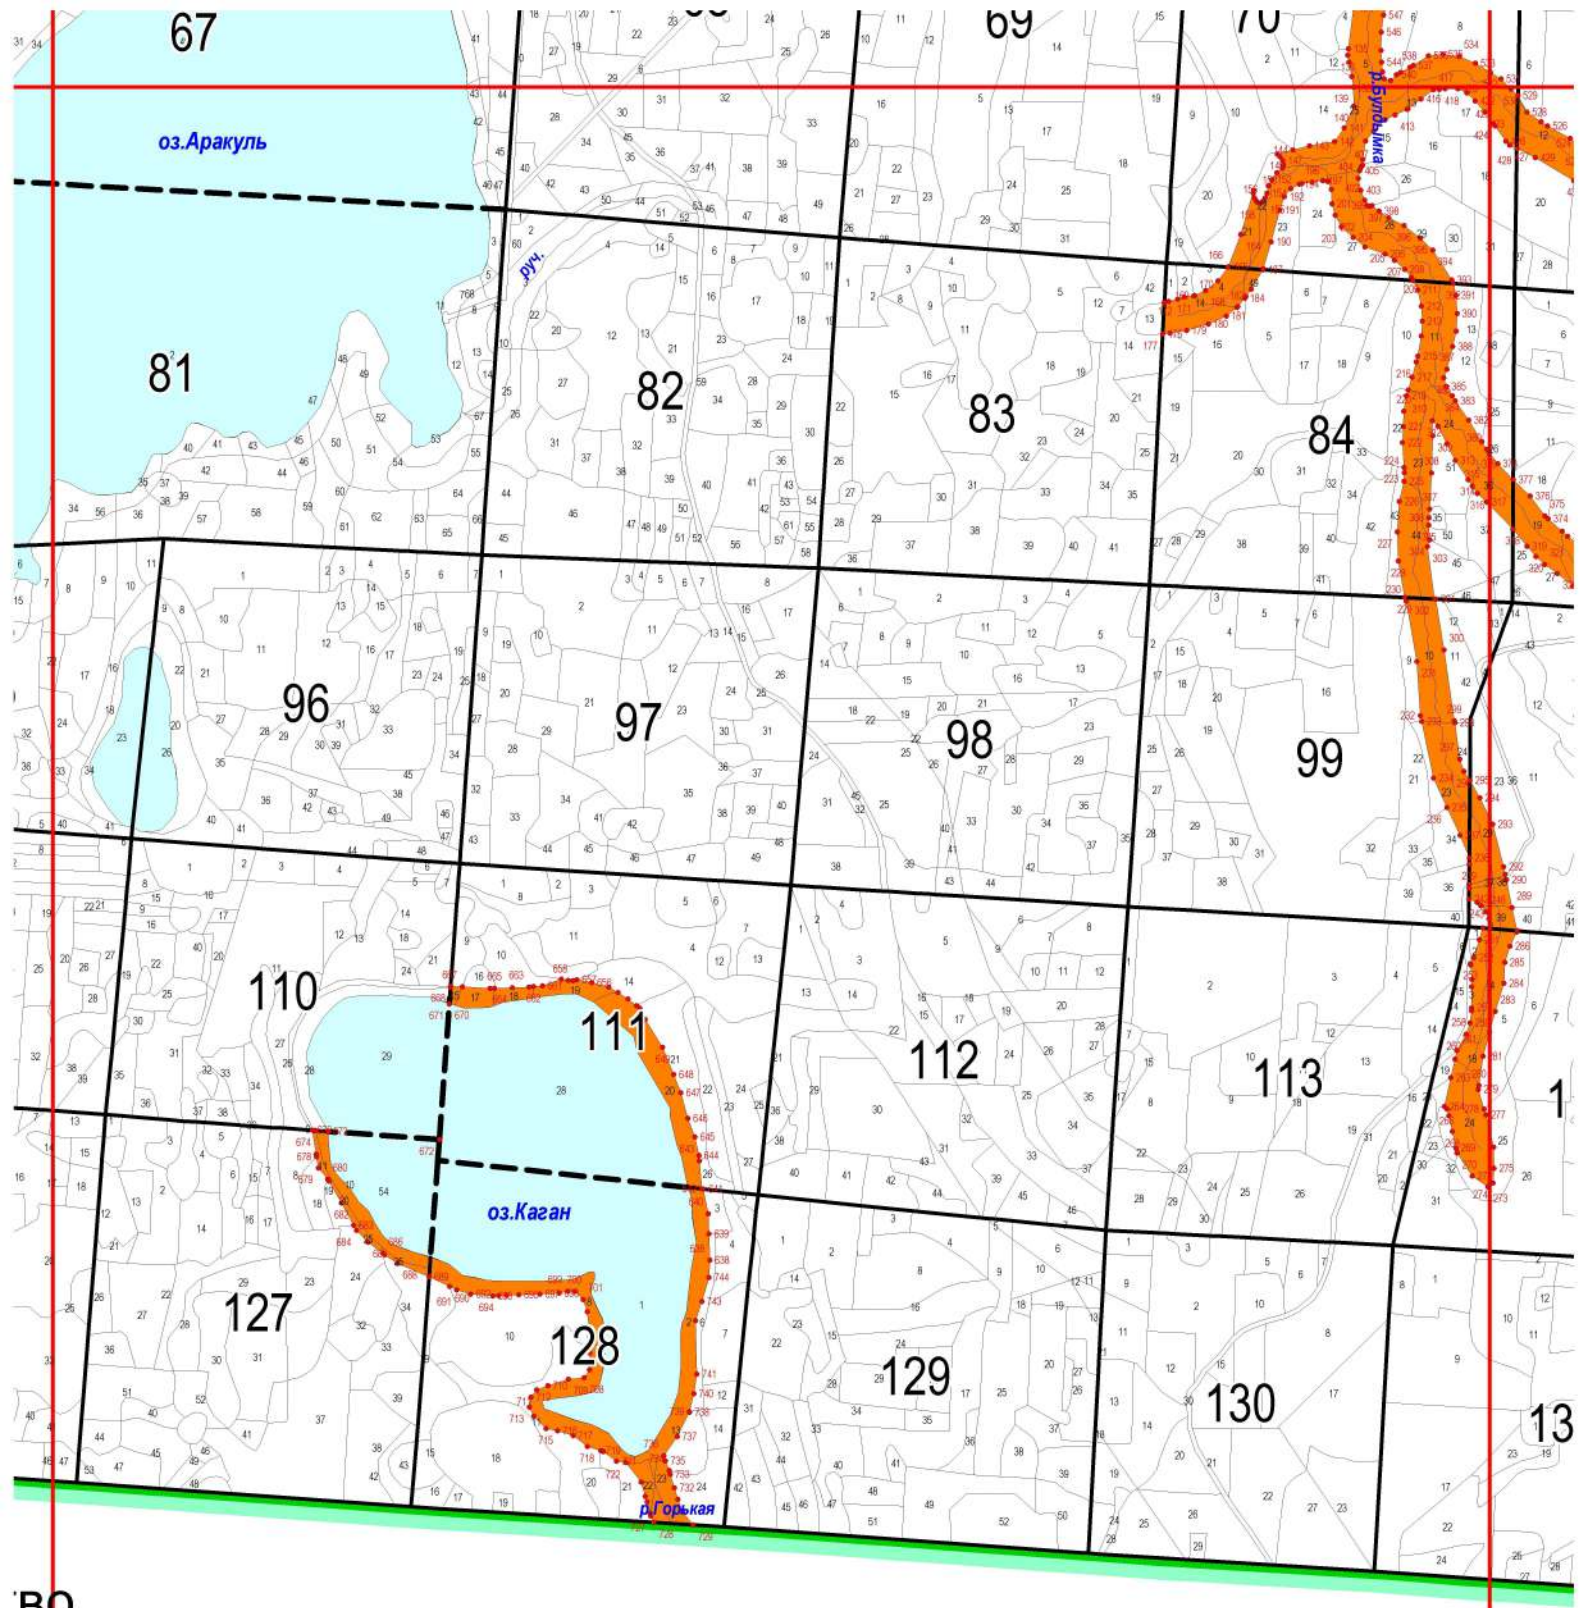

**Графическое описание местоположения границ земель, на которых
располагаются леса, расположенные в водоохранных зонах, на территории
Вишневогорского участкового лесничества Каслинского лесничества
Челябинской области**

Лист №7

Лист №8

Лист №9

| Условные обозначения | |
|----------------------|---|
| | аварийная просека |
| | озеро |
| | река, ручей |
| | автомагистральная дорога |
| | поворотные точки лесных участков |
| | леса, расположенная в водоохранной зоне |

оз. Сунуль

оз. Калян

оз. Аракуль

Лист №1

Лист №2

Иткульское участковое лесничество

Лист №3

СН

Лист №5

Уфалейское
лесничество

Лист №6

Аракульское участковое лесничество

Лист №7

Лист №8

Каслинское участковое лесничество

ЛИСТ №9