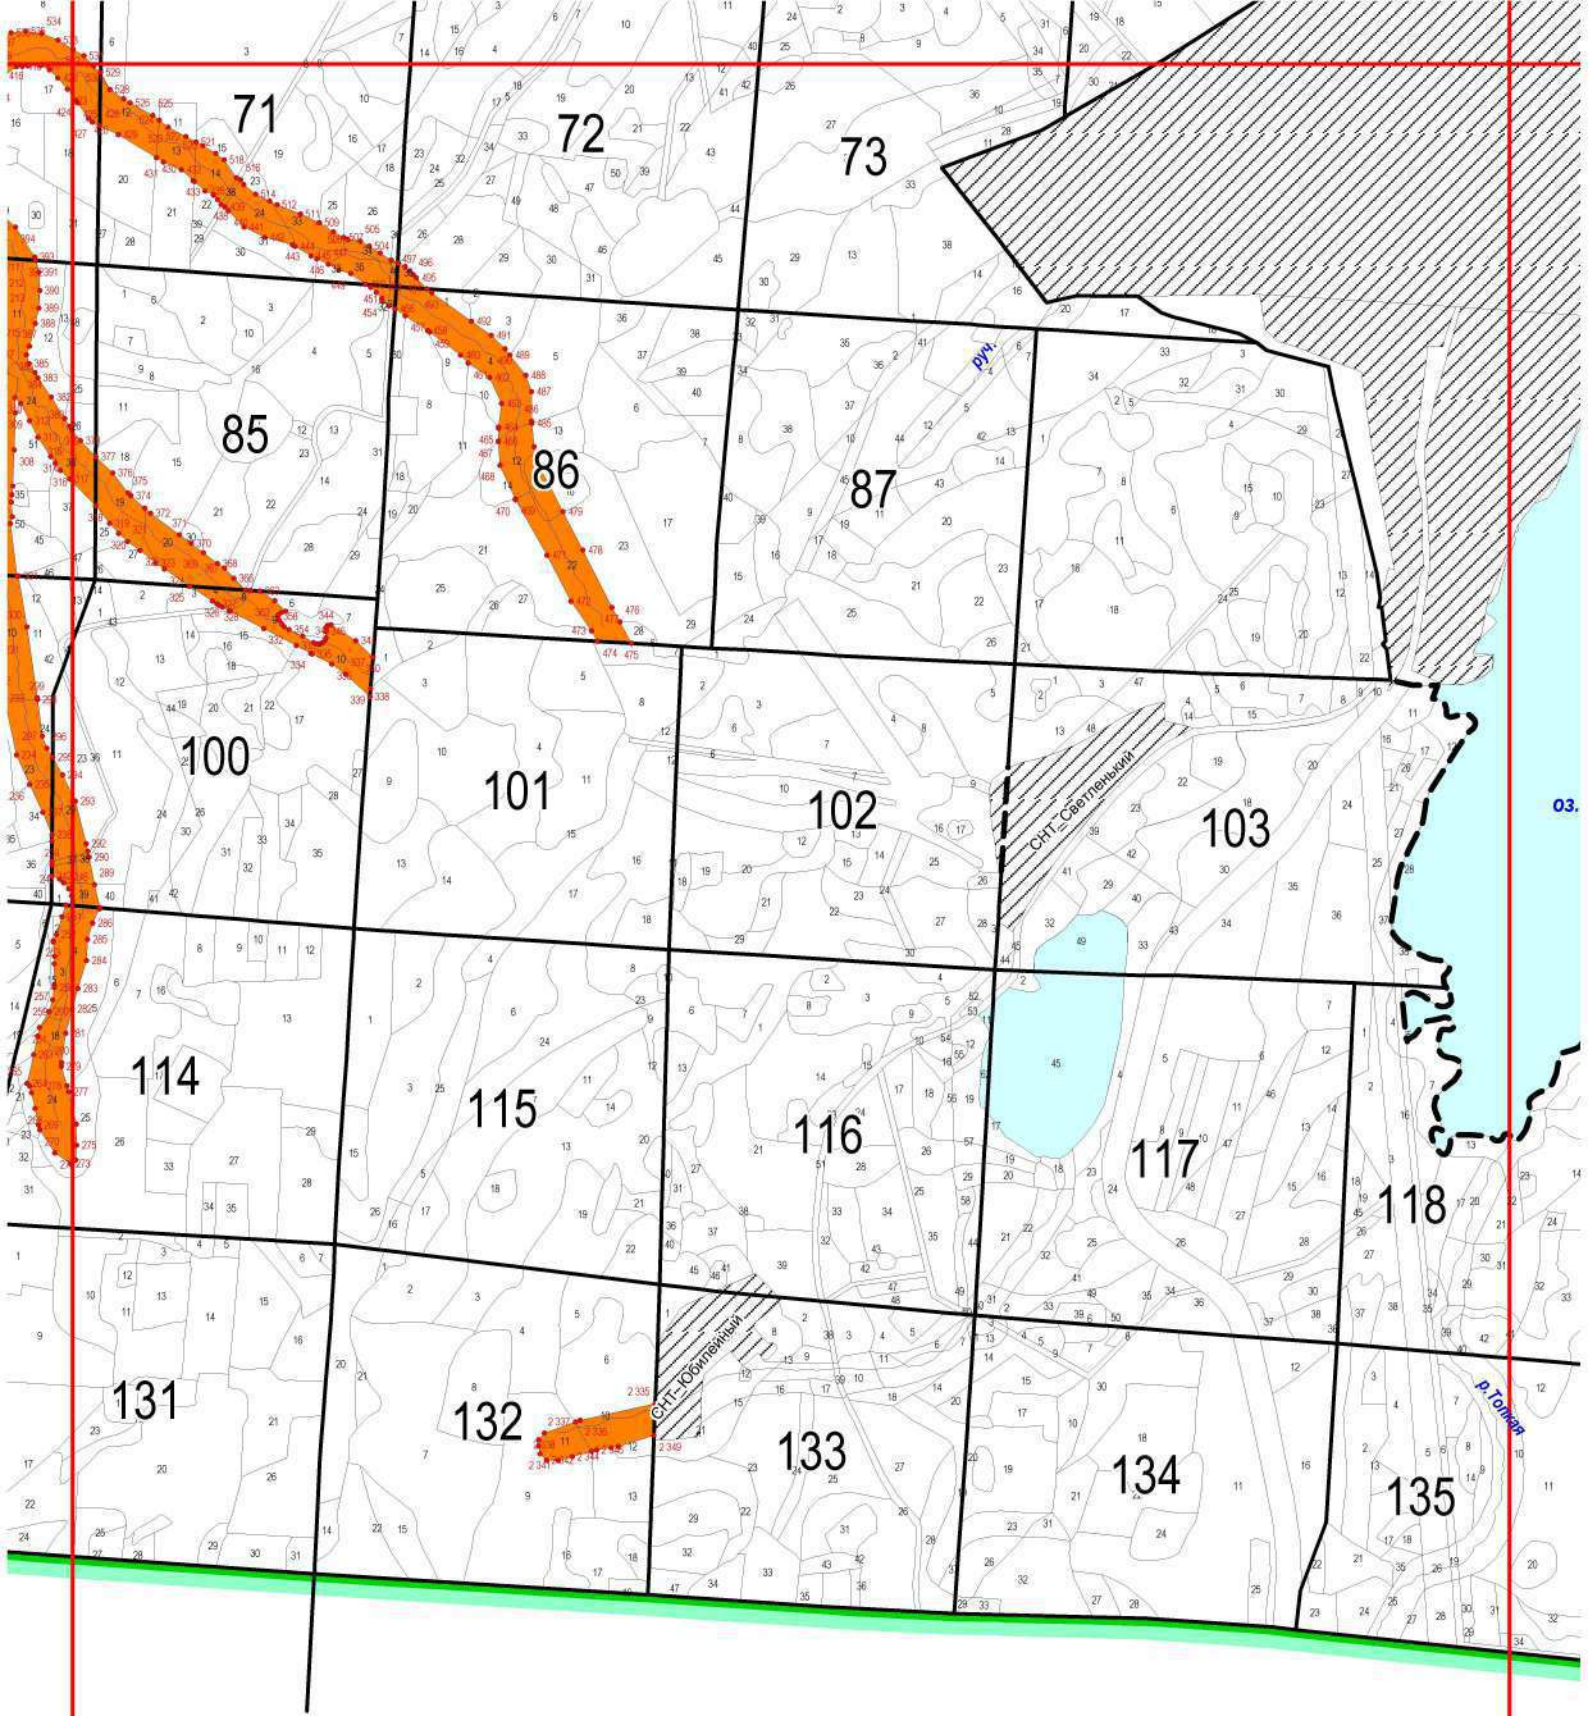

Каслинское участковое лесничество

ЛИСТ №9