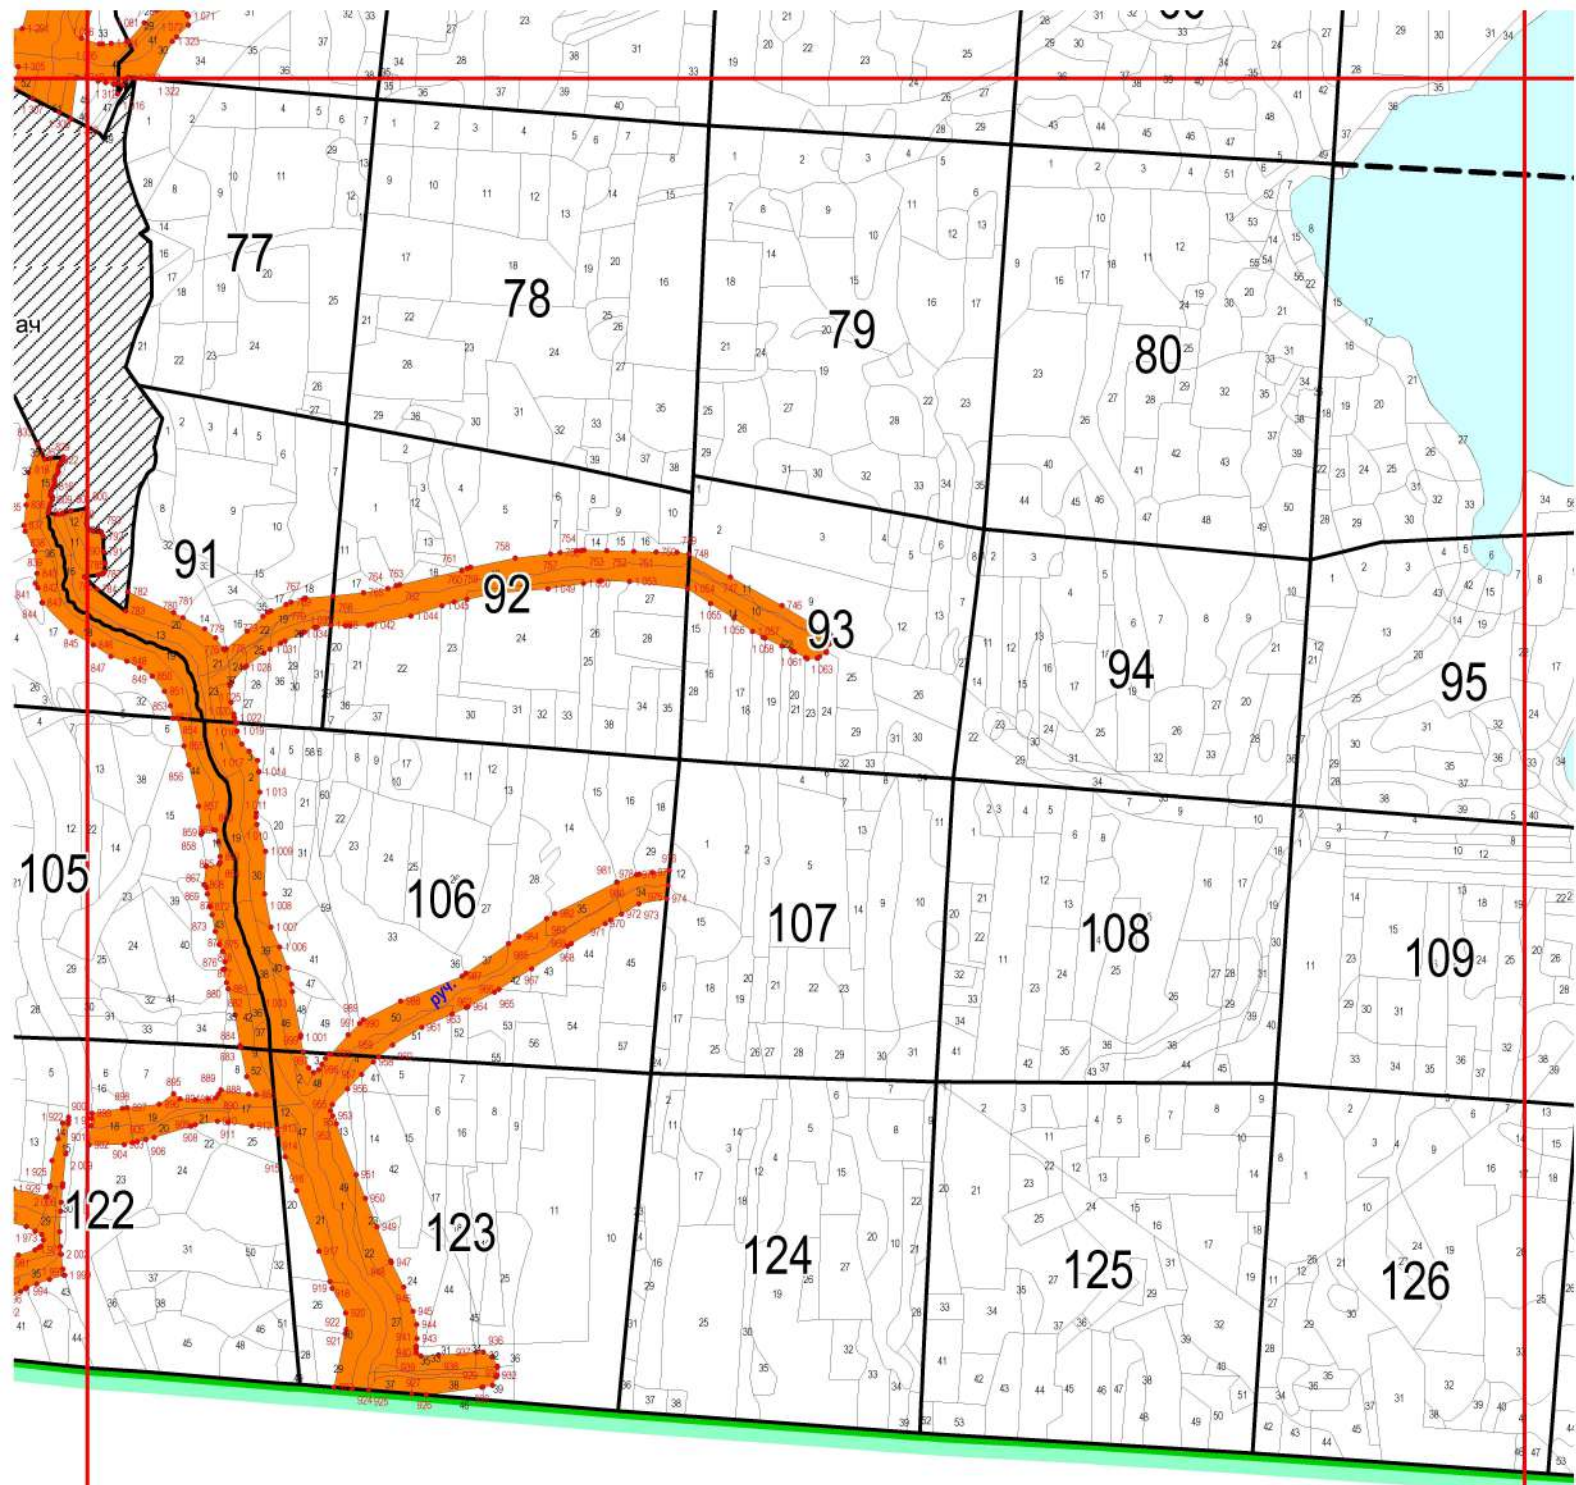

Аракульское участковое лесничество

Лист №7