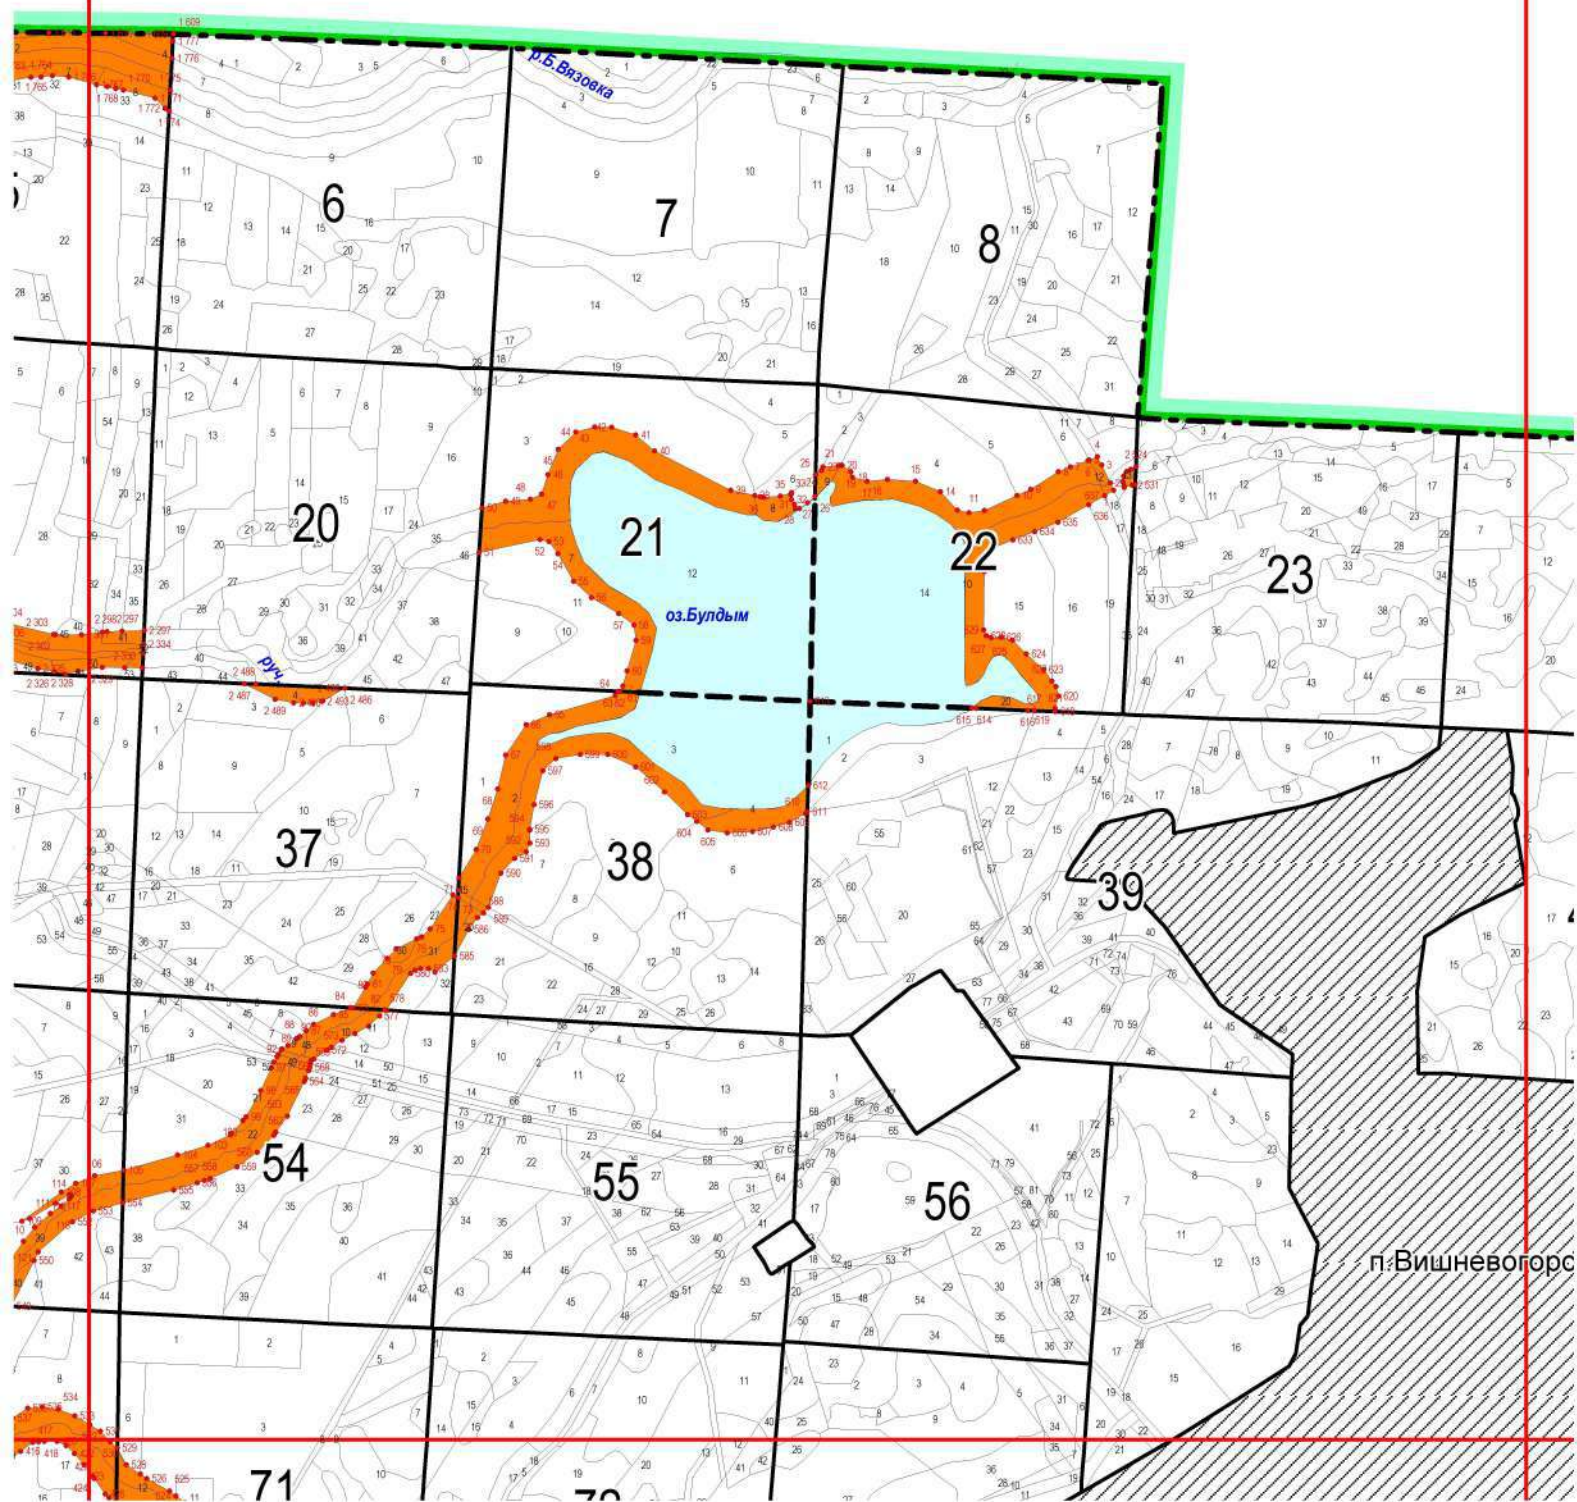

**Графическое описание местоположения границ земель, на которых
располагаются леса, расположенные в водоохранных зонах, на территории
Вишневогорского участкового лесничества Каслинского лесничества
Челябинской области**

Лист №7

Лист №8

Лист №9

| Условные обозначения | |
|----------------------|---|
| | аварийная просека |
| | озеро |
| | река, ручей |
| | автомагистральная дорога |
| | поворотные точки лесных участков |
| | леса, расположенная в водоохранной зоне |

пос. Костер

пос. Аракуль

п. Будым

п. Вязовка

п. Арбузово

п. Крутица

п. Дворовская

оз. Силач

оз. Сунуль

оз. Калян

оз. Аракуль

Лист №1

Лист №2

Иткульское участковое лесничество

Лист №3

СН