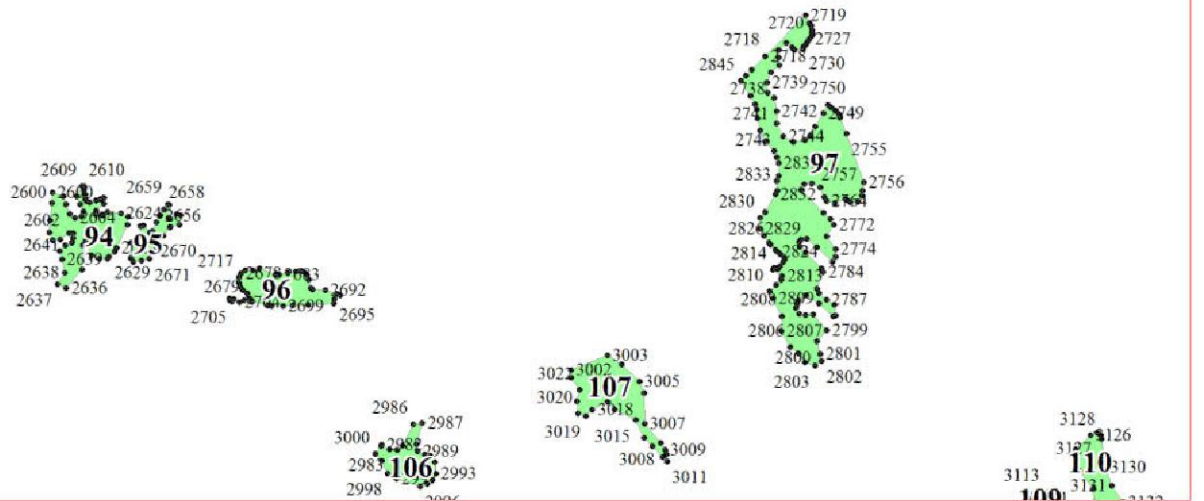

**Графическое описание местоположения границ земель,
на которых располагаются ценные леса
(запретные полосы лесов, расположенные вдоль водных объектов),
на территории Рябовского сельского участкового лесничества
Рощинского лесничества
Ленинградской области**

Приложение № 100 к приказу Рослесхоза

от 27.02.2023

№ 157

1

166
164
16

4

5

5

73
574

6

6

2849 2
2848 98
2882
288

7

2885
2886
2902
2887

8

883
887
9
94