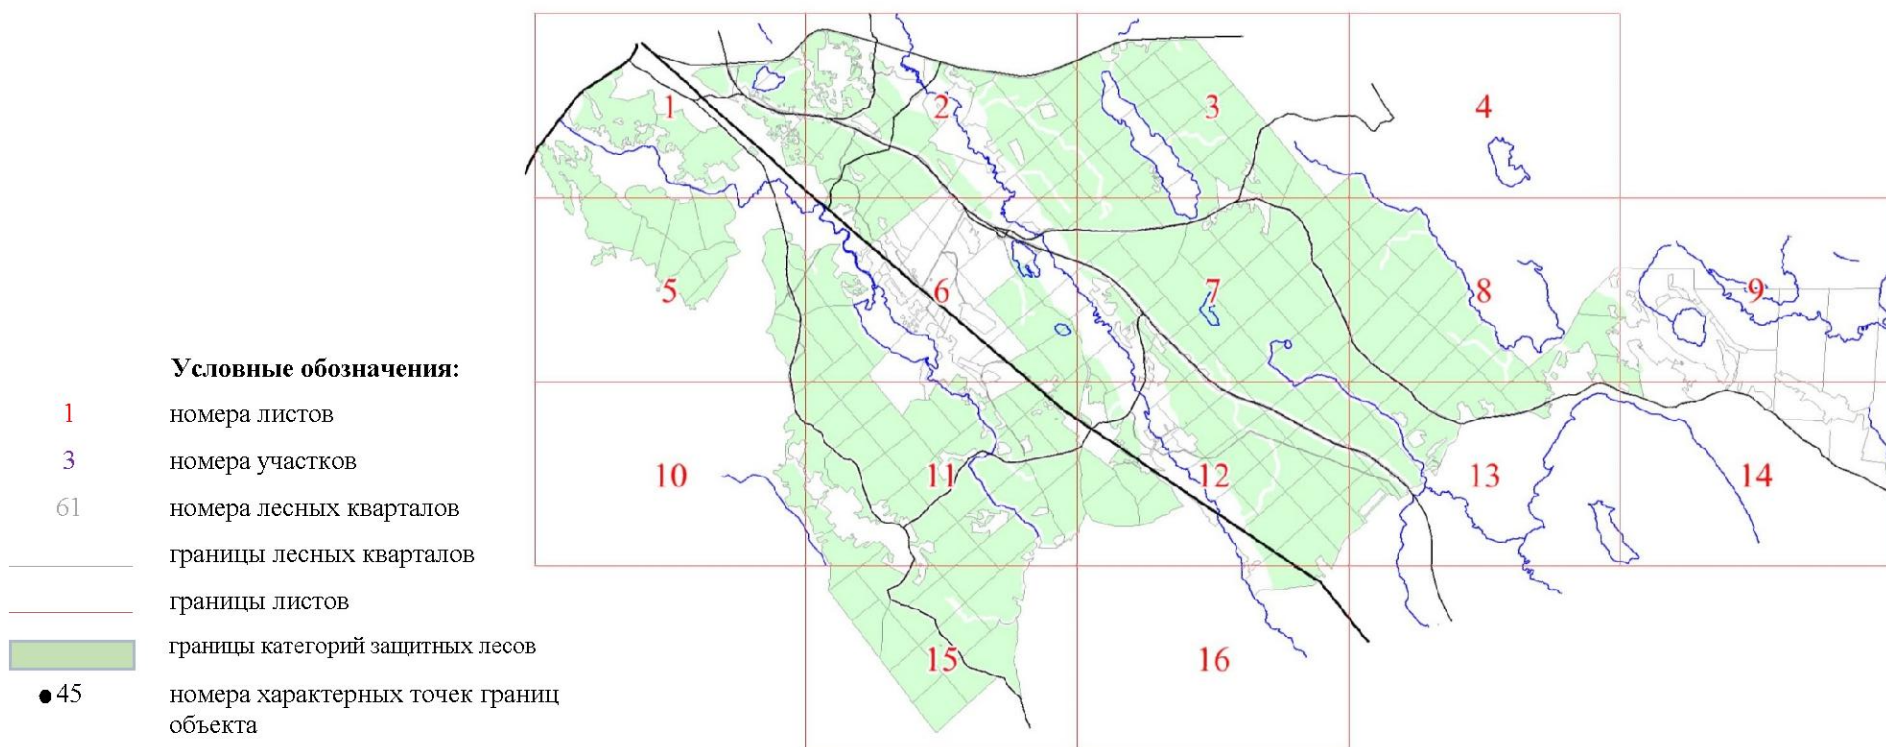

**Графическое описание местоположения границ земель,
на которых располагаются ценные леса
(запретные полосы лесов, расположенные вдоль водных объектов),
на территории Черкасовского участкового лесничества
Рощинского лесничества
Ленинградской области**

Приложение № 154 к приказу Рослесхоза

от 27.02.2023

№ 157