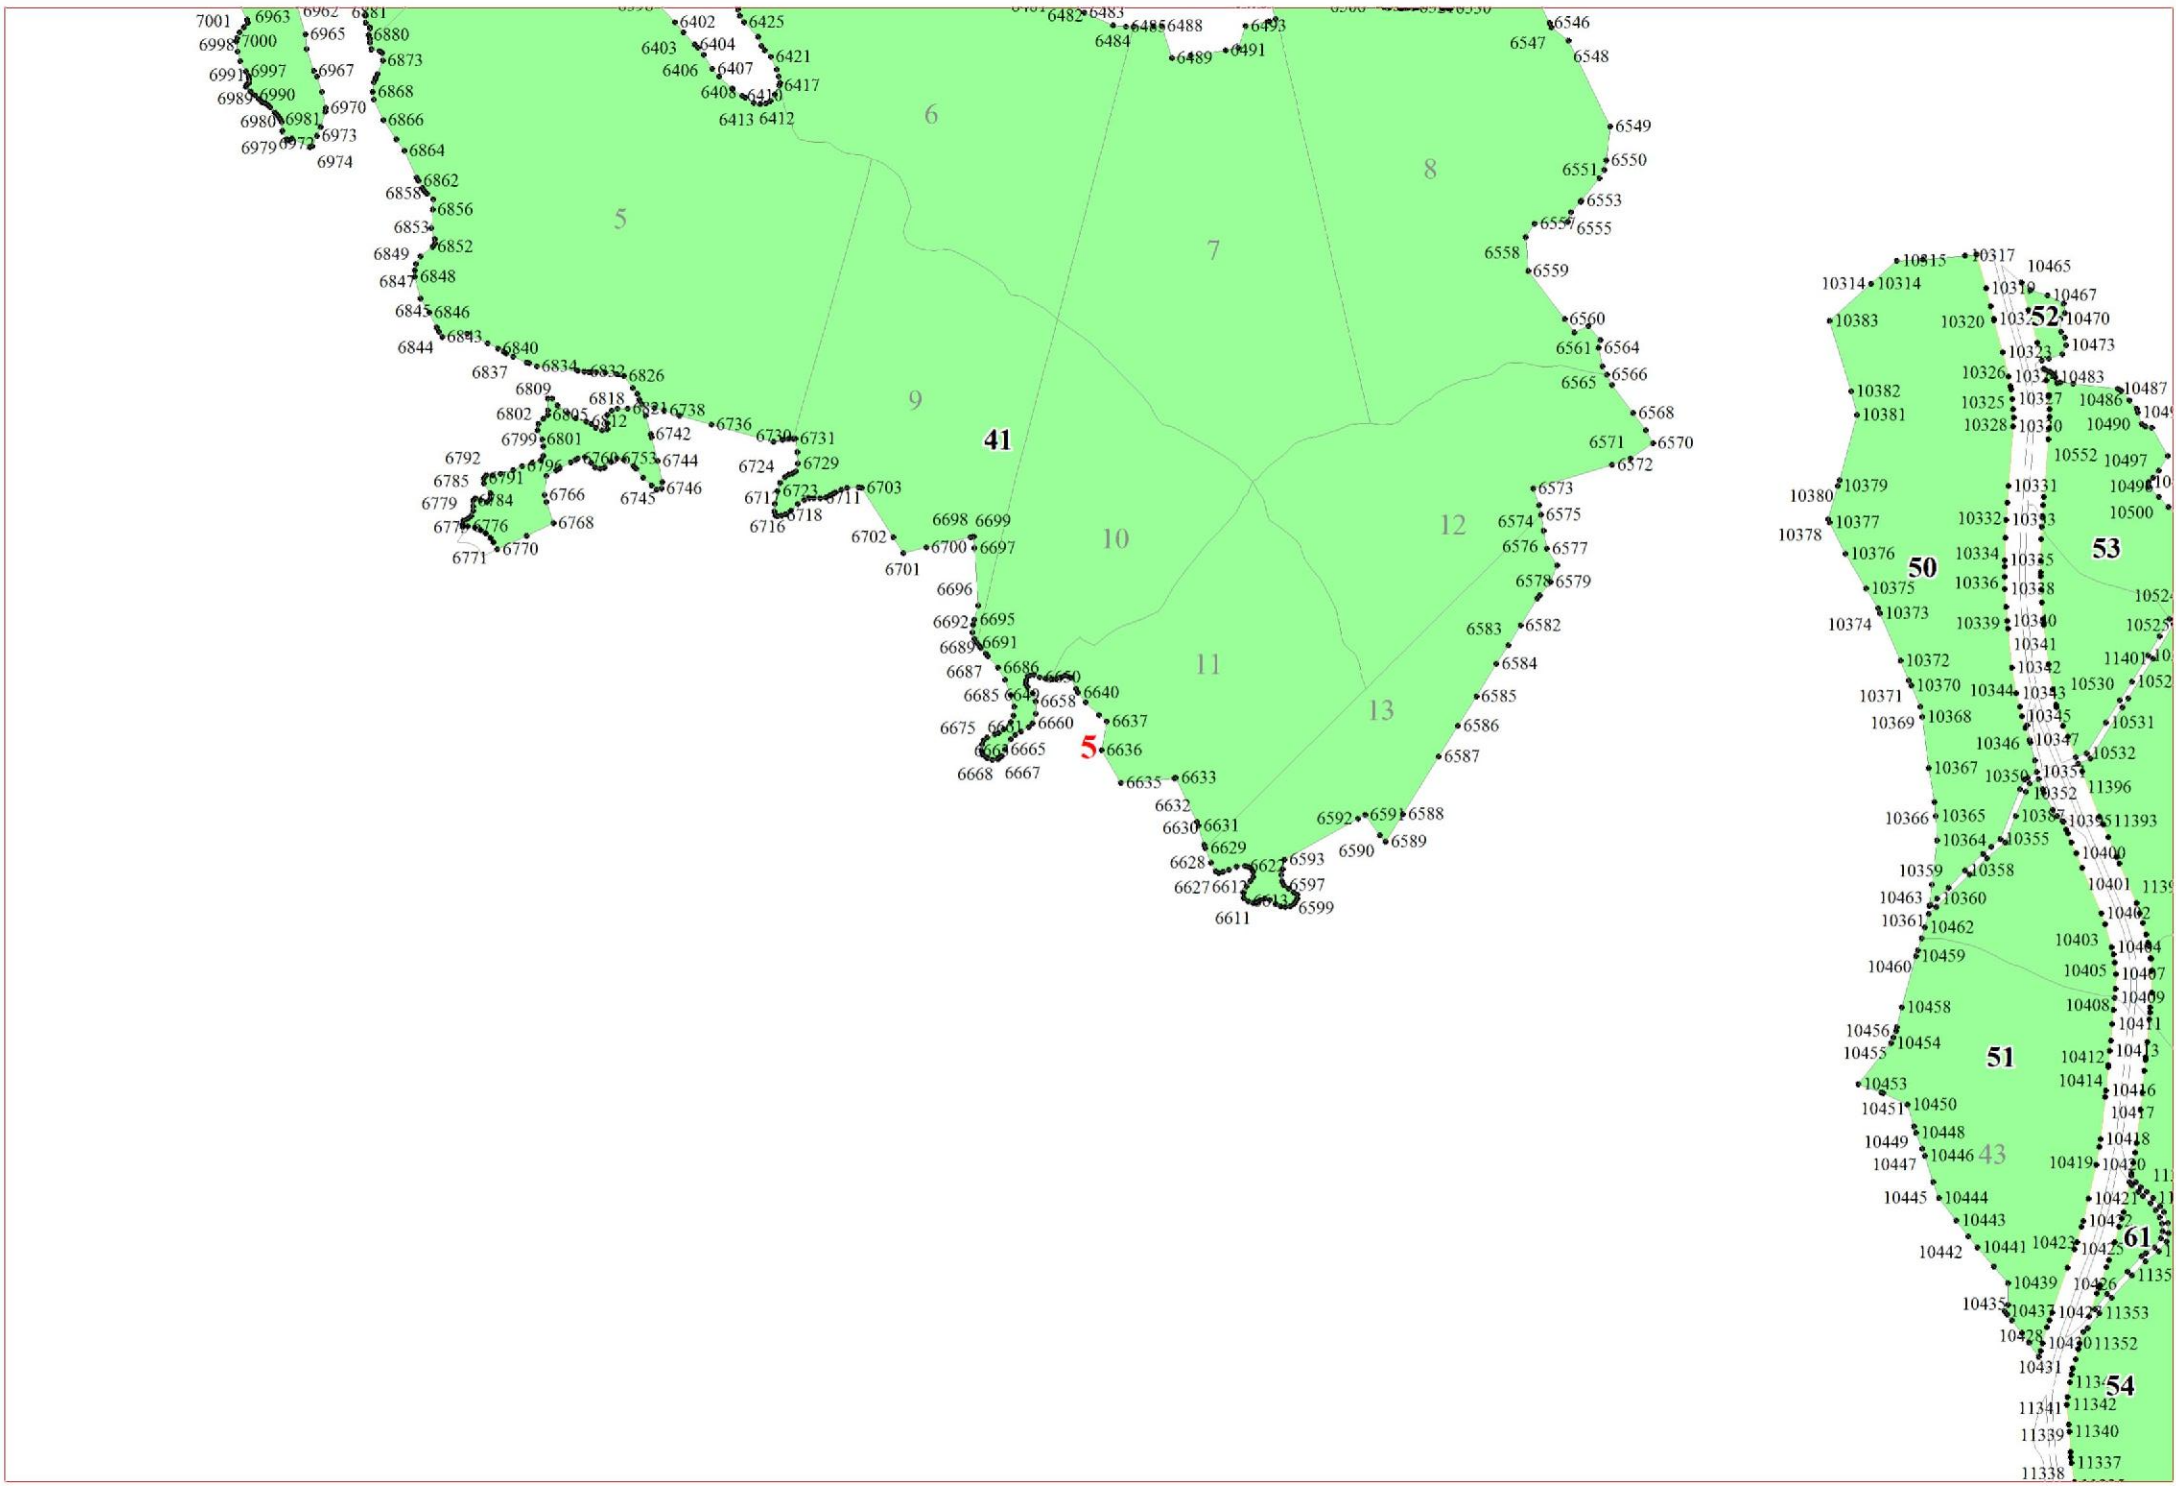

**Графическое описание местоположения границ земель,
на которых располагаются ценные леса
(запретные полосы лесов, расположенные вдоль водных объектов),
на территории Черкасовского участкового лесничества
Рощинского лесничества
Ленинградской области**

Приложение № 154 к приказу Рослесхоза

от 27.02.2023

№ 157

4

5

10

16