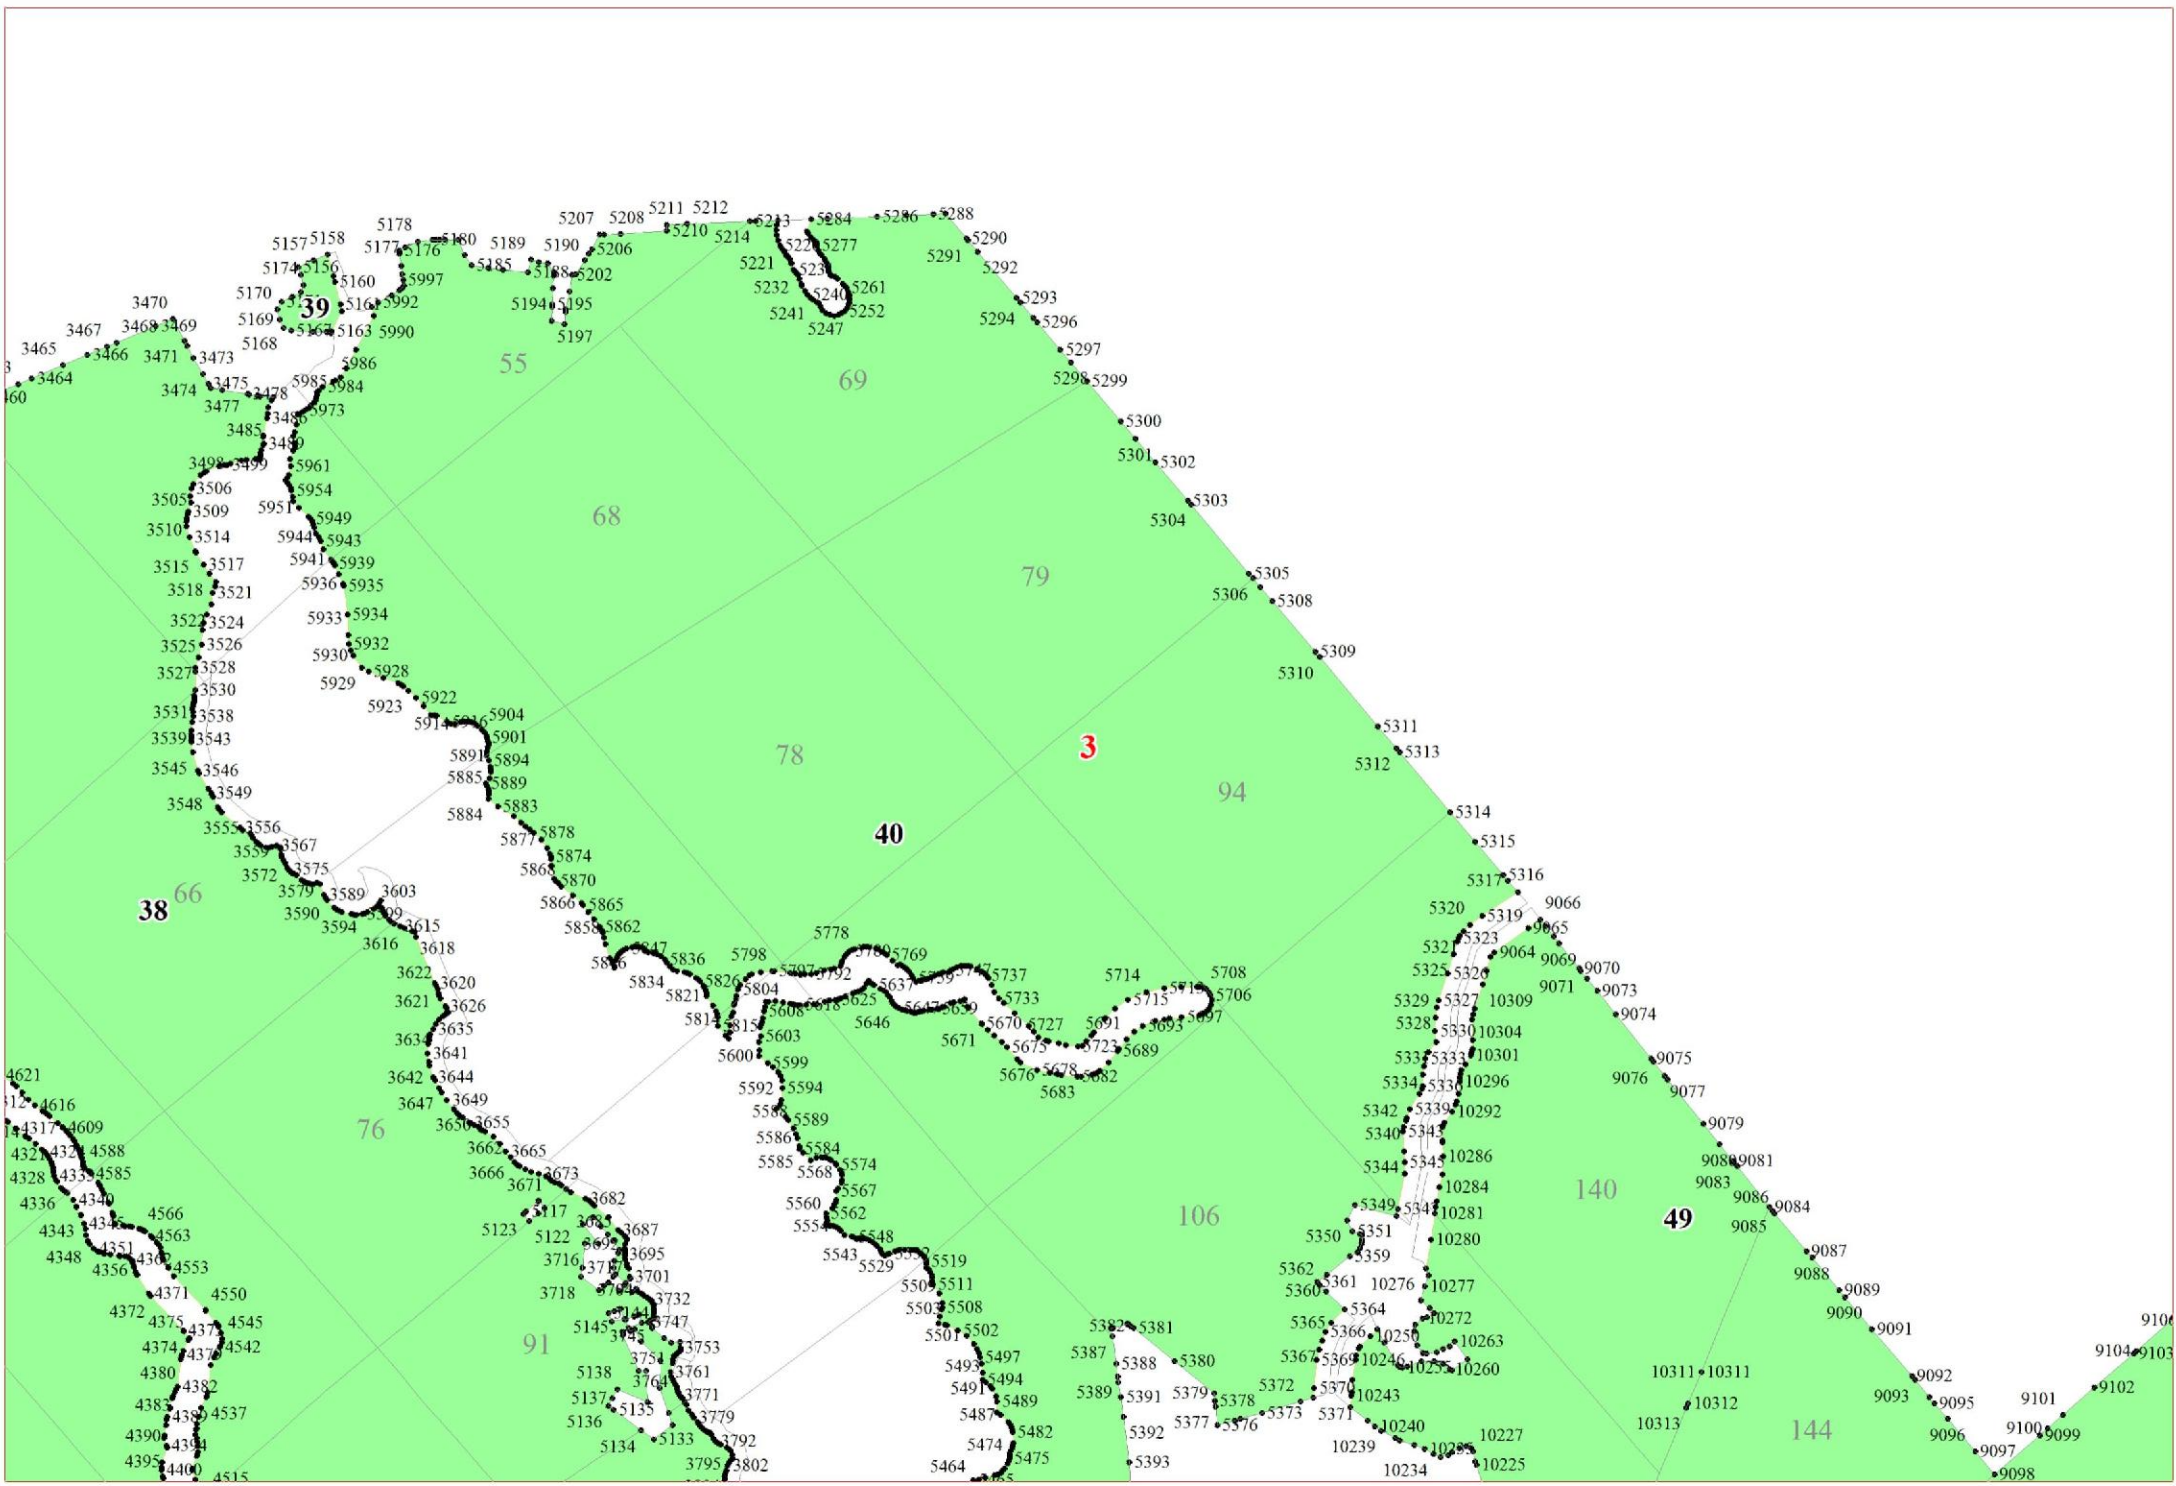

**Графическое описание местоположения границ земель,
на которых располагаются ценные леса
(запретные полосы лесов, расположенные вдоль водных объектов),
на территории Черкасовского участкового лесничества
Рощинского лесничества
Ленинградской области**

Приложение № 154 к приказу Рослесхоза

от 27.02.2023

№ 157

4

5

10

16