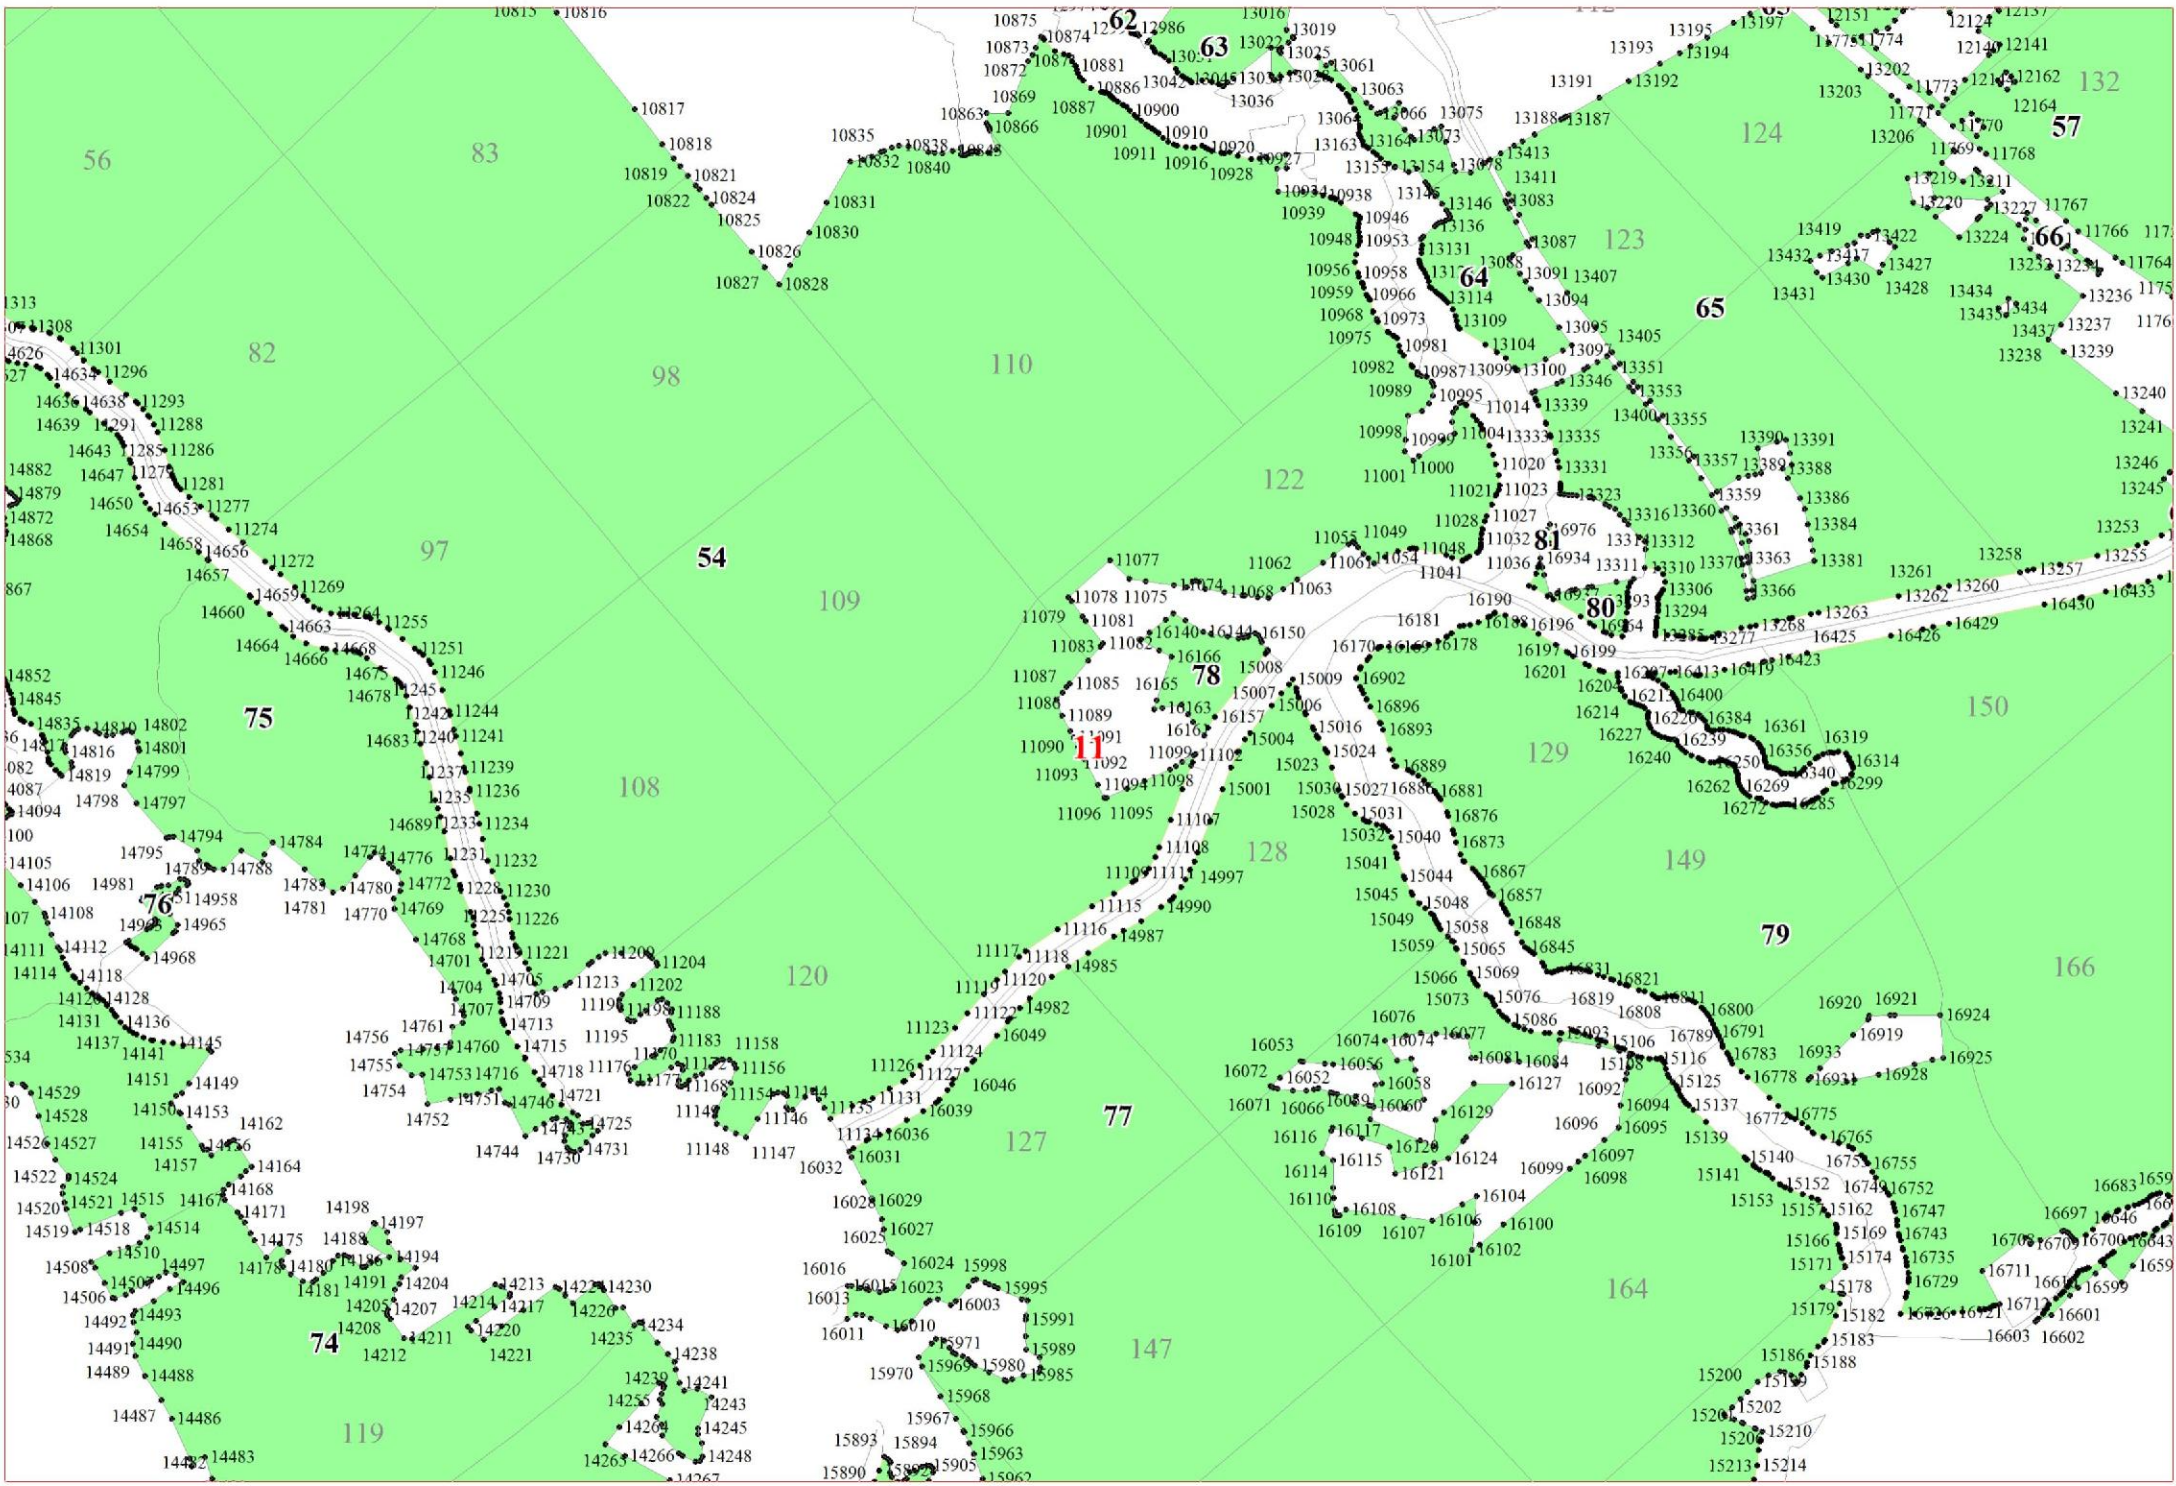

**Графическое описание местоположения границ земель,
на которых располагаются ценные леса
(запретные полосы лесов, расположенные вдоль водных объектов),
на территории Черкасовского участкового лесничества
Рощинского лесничества
Ленинградской области**

Приложение № 154 к приказу Рослесхоза

от 27.02.2023

№ 157

4

5

10

16