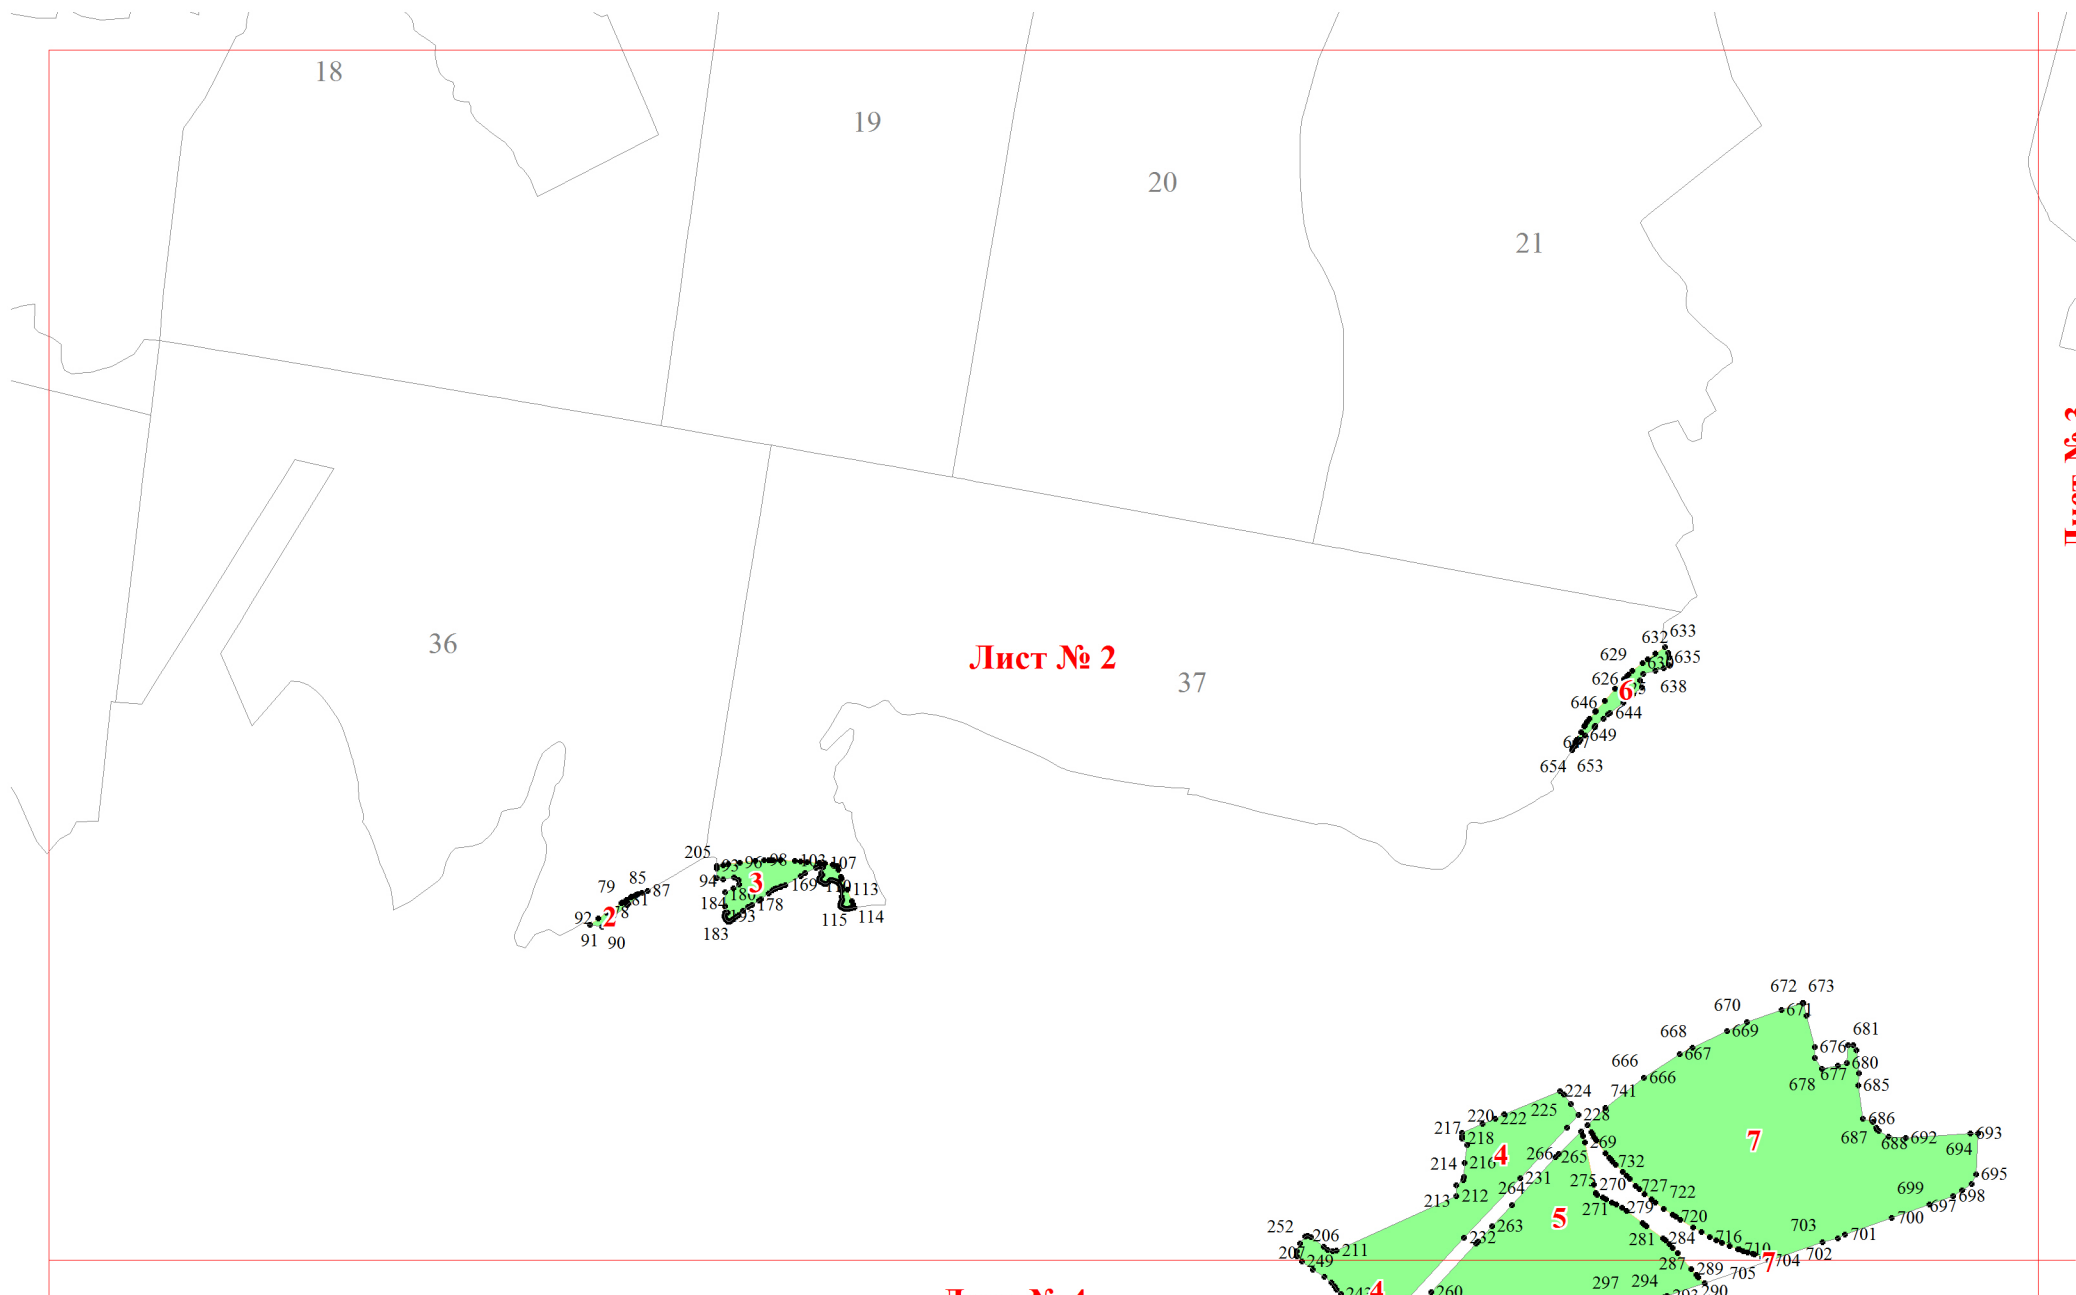

**Графическое описание местоположения границ земель, на которых располагаются
особо защитные участки лесов «участки лесов вокруг сельских
населенных пунктов и садовых товариществ», на территории Илганского
участкового лесничества Оричевского лесничества Кировской области
Масштаб листов 1:25 000**

Приложение № 125 к приказу Рослесхоза
от 27.02.2023 № 153

Используемые условные знаки и обозначения:

- 25 Границы и номера лесных кварталов
- 7 Номера участков
- 10 ● Номера характерных точек границ объекта
- Лист №1 Границы и номера листов
- Границы особо защитных участков лесов

Лист № 2

Лист № 3

Лист № 4

22

23

24

38

Лист № 4

Лист № 5

75

84

Лист № 6

Лист № 6