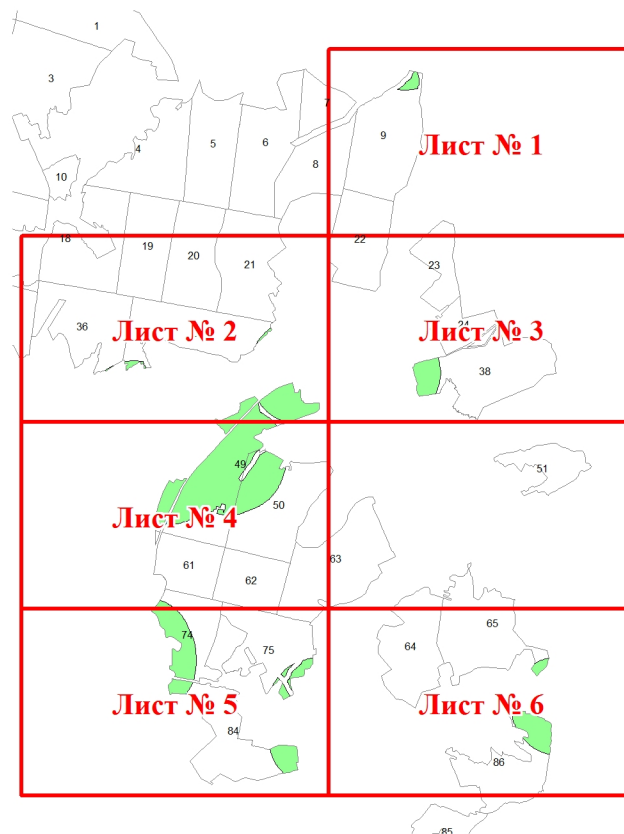

**Графическое описание местоположения границ земель, на которых располагаются
особо защитные участки лесов «участки лесов вокруг сельских
населенных пунктов и садовых товариществ», на территории Илганского
участкового лесничества Оричевского лесничества Кировской области
Масштаб листов 1:25 000**

Приложение № 125 к приказу Рослесхоза
от 27.02.2023 № 153

Используемые условные знаки и обозначения:

- 25 Границы и номера лесных кварталов
- 7 Номера участков
- 10 ● Номера характерных точек границ объекта
- Лист №1 Границы и номера листов
- Границы особо защитных участков лесов

Лист № 2

Лист № 3

Лист № 4

22

23

24

38

Лист № 4

Лист № 5

75

84

Лист № 6

Лист № 6