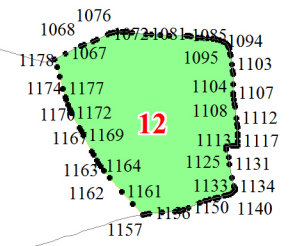

Лист № 4

Лист № 5

75

84

Лист № 6