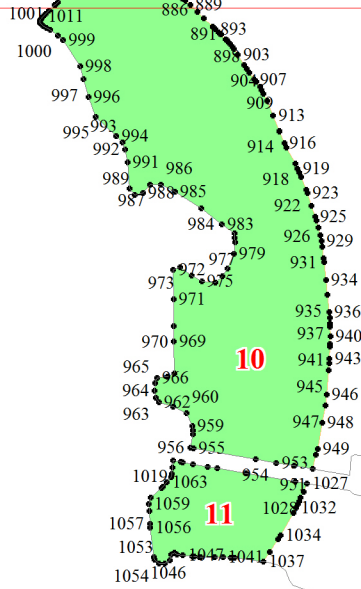

**Графическое описание местоположения границ земель, на которых располагаются
особо защитные участки лесов «участки лесов вокруг сельских
населенных пунктов и садовых товариществ», на территории Илганского
участкового лесничества Оричевского лесничества Кировской области
Масштаб листов 1:25 000**

Приложение № 125 к приказу Рослесхоза
от 27.02.2023 № 153

Используемые условные знаки и обозначения:

- 25 Границы и номера лесных кварталов
- 7 Номера участков
- 10 ● Номера характерных точек границ объекта
- Лист №1 Границы и номера листов
- Границы особо защитных участков лесов

Лист № 2

Лист № 3

Лист № 4

22

23

24

38

Лист № 4

Лист № 5

75

84

Лист № 6

Лист № 6