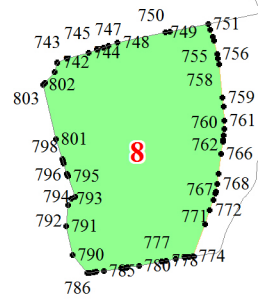

**Графическое описание местоположения границ земель, на которых располагаются
особо защитные участки лесов «участки лесов вокруг сельских
населенных пунктов и садовых товариществ», на территории Илганского
участкового лесничества Оричевского лесничества Кировской области
Масштаб листов 1:25 000**

Приложение № 125 к приказу Рослесхоза
от 27.02.2023 № 153

Используемые условные знаки и обозначения:

- 25 Границы и номера лесных кварталов
- 7 Номера участков
- 10 ● Номера характерных точек границ объекта
- Лист №1 Границы и номера листов
- Границы особо защитных участков лесов

Лист № 2

Лист № 3

Лист № 4

22

23

24

38

Лист № 4

Лист № 5

75

84

Лист № 6

Лист № 6