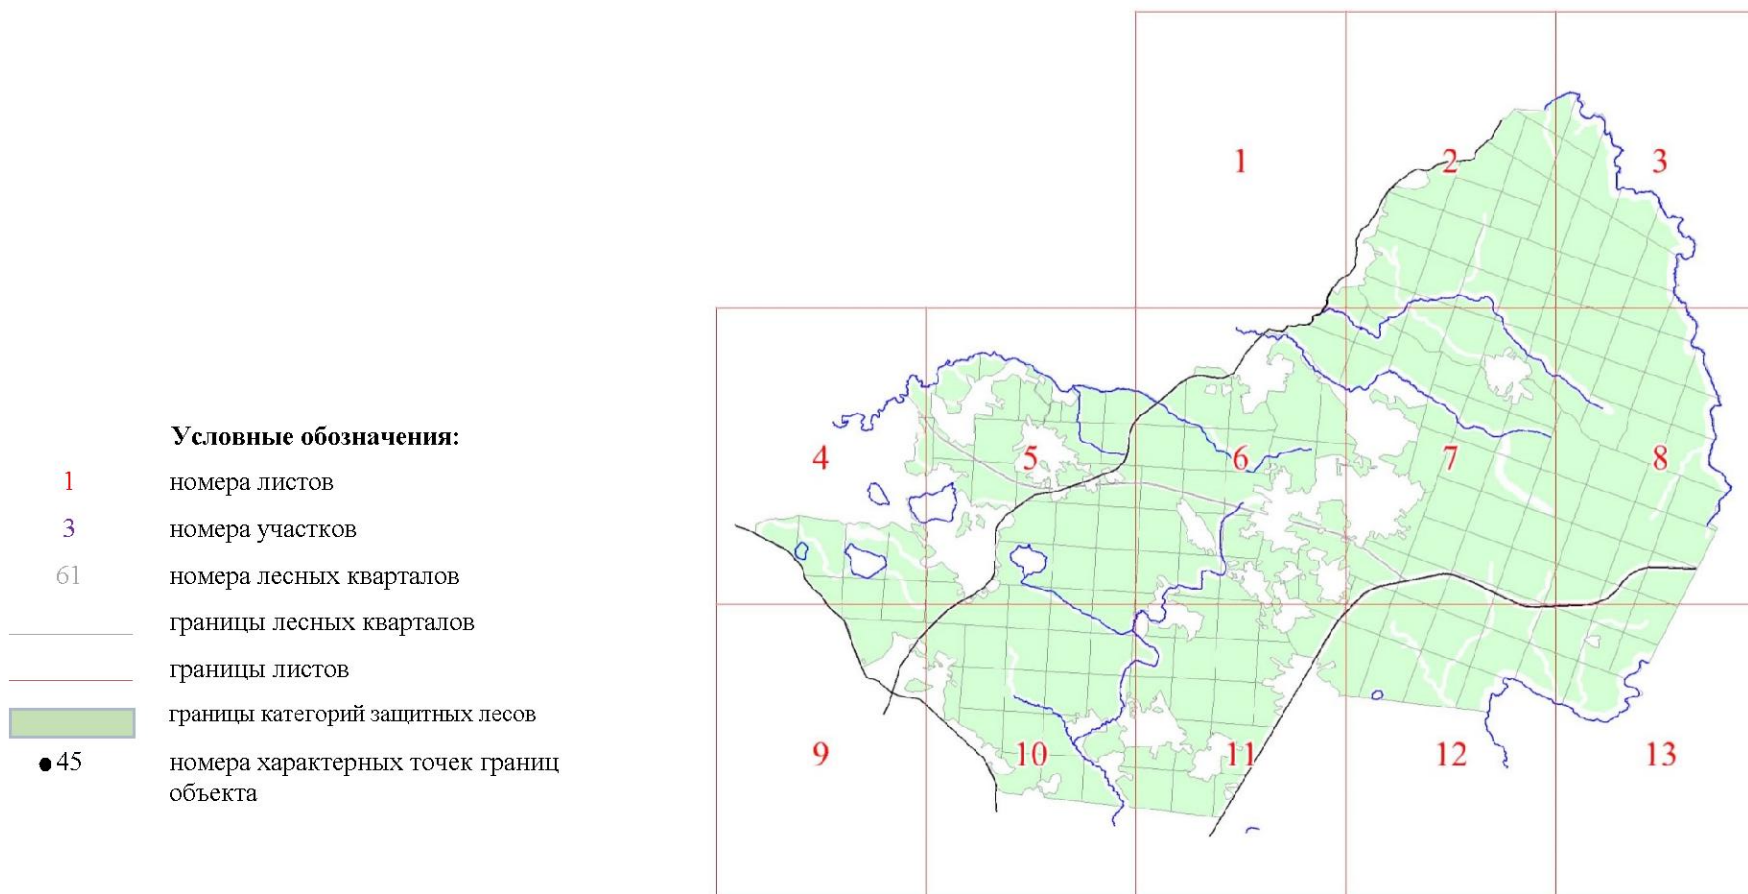

**Графическое описание местоположения границ земель,
на которых располагаются ценные леса
(запретные полосы лесов, расположенные вдоль водных объектов),
на территории Пионерского участкового лесничества
Рощинского лесничества
Ленинградской области**

Приложение № 58 к приказу Рослесхоза

от 27.02.2023

№ 157

1

4598 460.
4593 4597
4588 4592 4596
4584 4587
4580 4583
4579 4570 4561