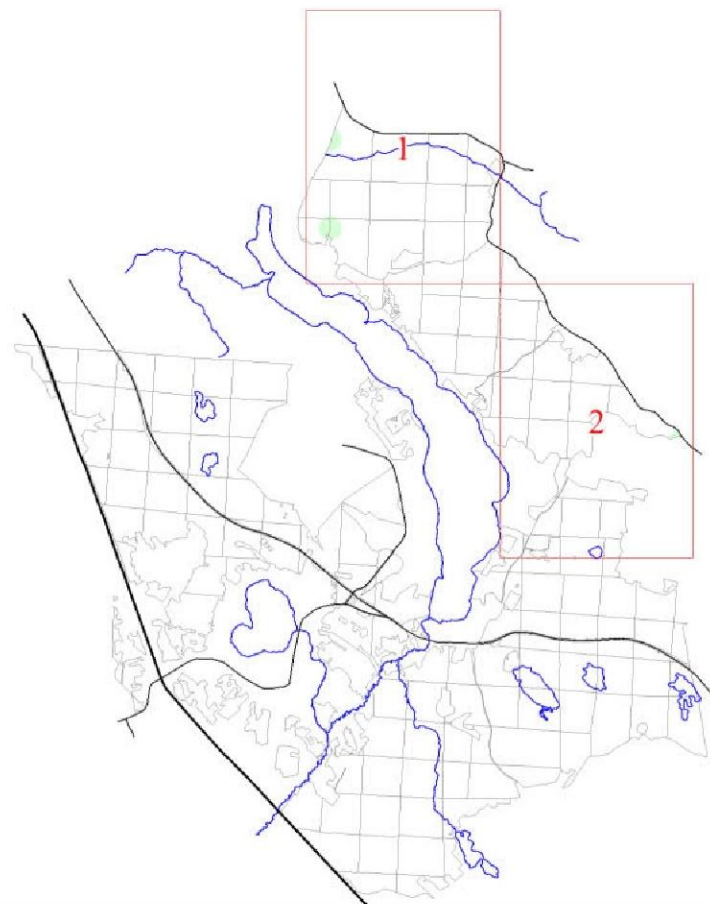

**Графическое описание местоположения границ земель,
на которых располагаются особо защитные участки лесов
«участки лесов вокруг глухариных токов»,
на территории Победовского участкового лесничества
Рощинского лесничества
Ленинградской области**

Приложение № 241 к приказу Рослесхоза

от 27.02.2023

№ 157

Условные обозначения:

1 номера листов

3 номера участков

61 номера лесных кварталов

— границы лесных кварталов

— границы листов

■ границы особо защитных участков лесов

● 45 номера характерных точек границ объекта