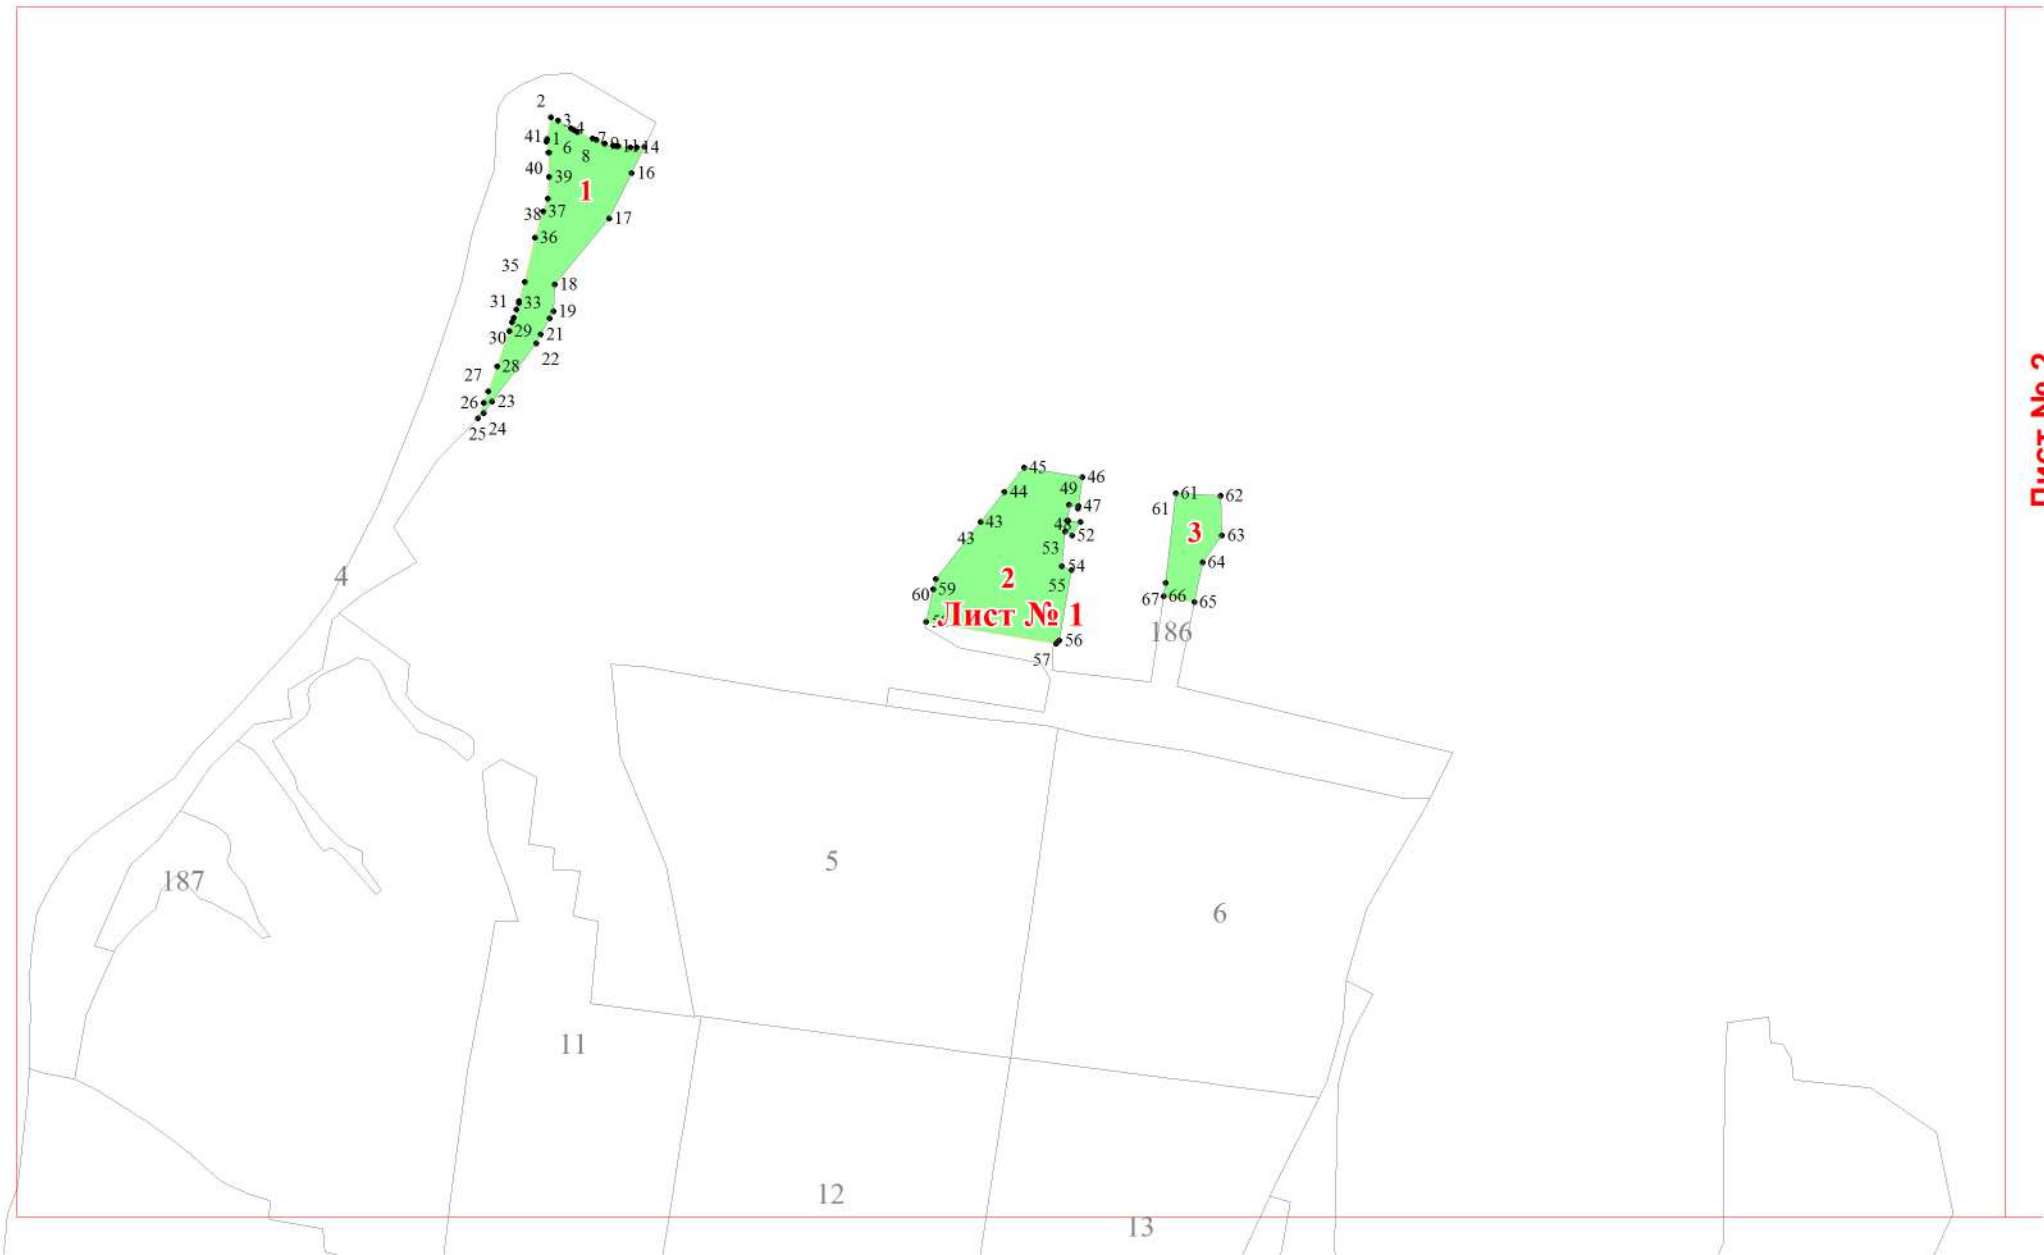

Графическое описание местоположения границ земель, на которых располагаются особо защитные участки лесов «участки лесов вокруг сельских населенных пунктов и садовых товариществ», на территории Ильминского участкового лесничества Большевьяского лесничества

Пензенской области
Масштаб листов 1:25 000

Приложение №75 к приказу Рослесхоза от 27.02.2023 № 187

Используемые условные знаки и обозначения:

- 25 Границы и номера лесных кварталов
- 7 Номера участков
- 10 • Номера характерных точек границ объекта
- Лист №1 Границы и номера листов
- Границы особо защитных участков лесов

213

94

95

96

97

214

99

100