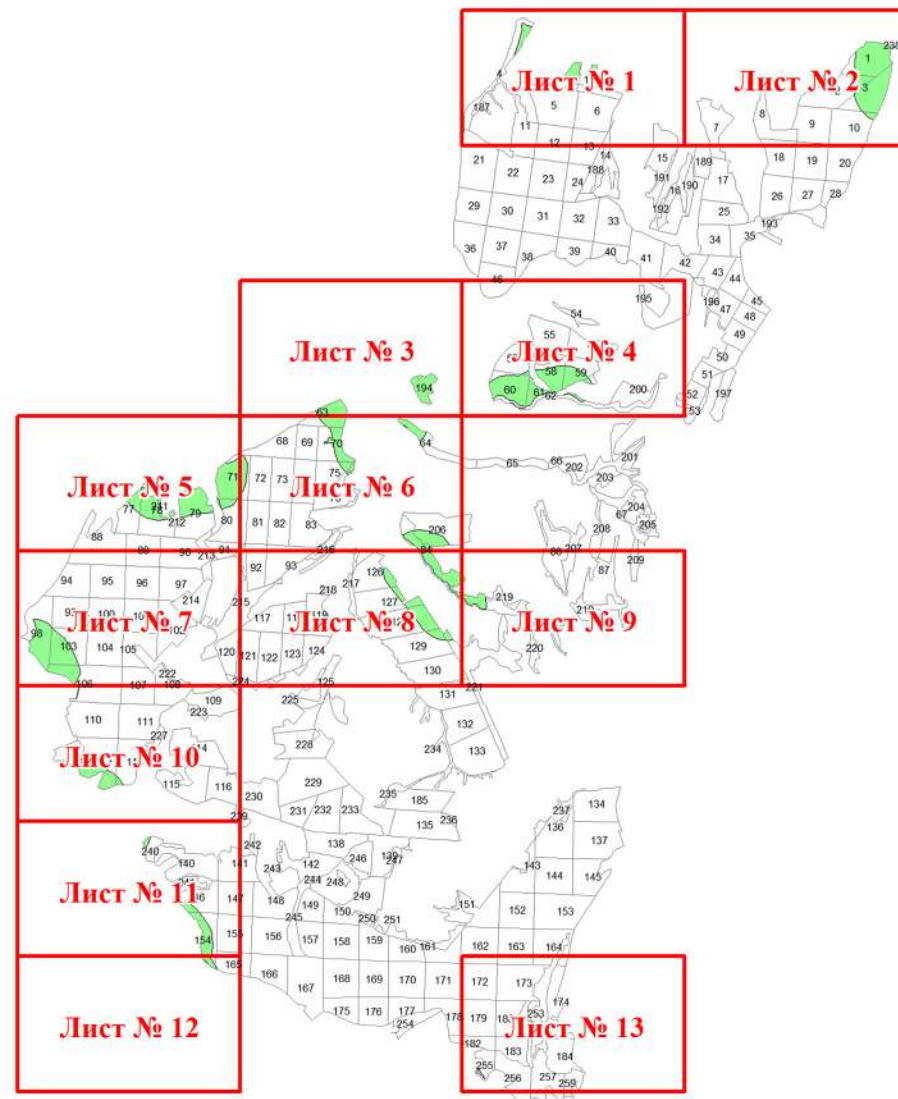

Графическое описание местоположения границ земель, на которых располагаются особо защитные участки лесов «участки лесов вокруг сельских населенных пунктов и садовых товариществ», на территории Ильминского участкового лесничества Большевьяского лесничества

Пензенской области
Масштаб листов 1:25 000

Приложение №75 к приказу Рослесхоза от 27.02.2023 № 187

Используемые условные знаки и обозначения:

- 25 Границы и номера лесных кварталов
- 7 Номера участков
- 10 • Номера характерных точек границ объекта
- Лист №1 Границы и номера листов
- Границы особо защитных участков лесов

Лист № 3

Лист № 4

Лист № 6

255

Лист № 5

89

90

91

213

94

95

96

97

214

99

100