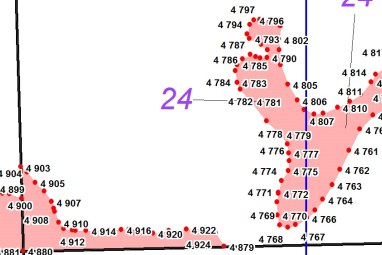

13

60

9

49

29

46

7

31

5

лесничество

6

24

23

34

Сухобузінський район (Сухобузінське-Лесинце)

24

24

26

32

33

51

9

55

5781 5782 5783

25

27

28

23

24

40

31

6