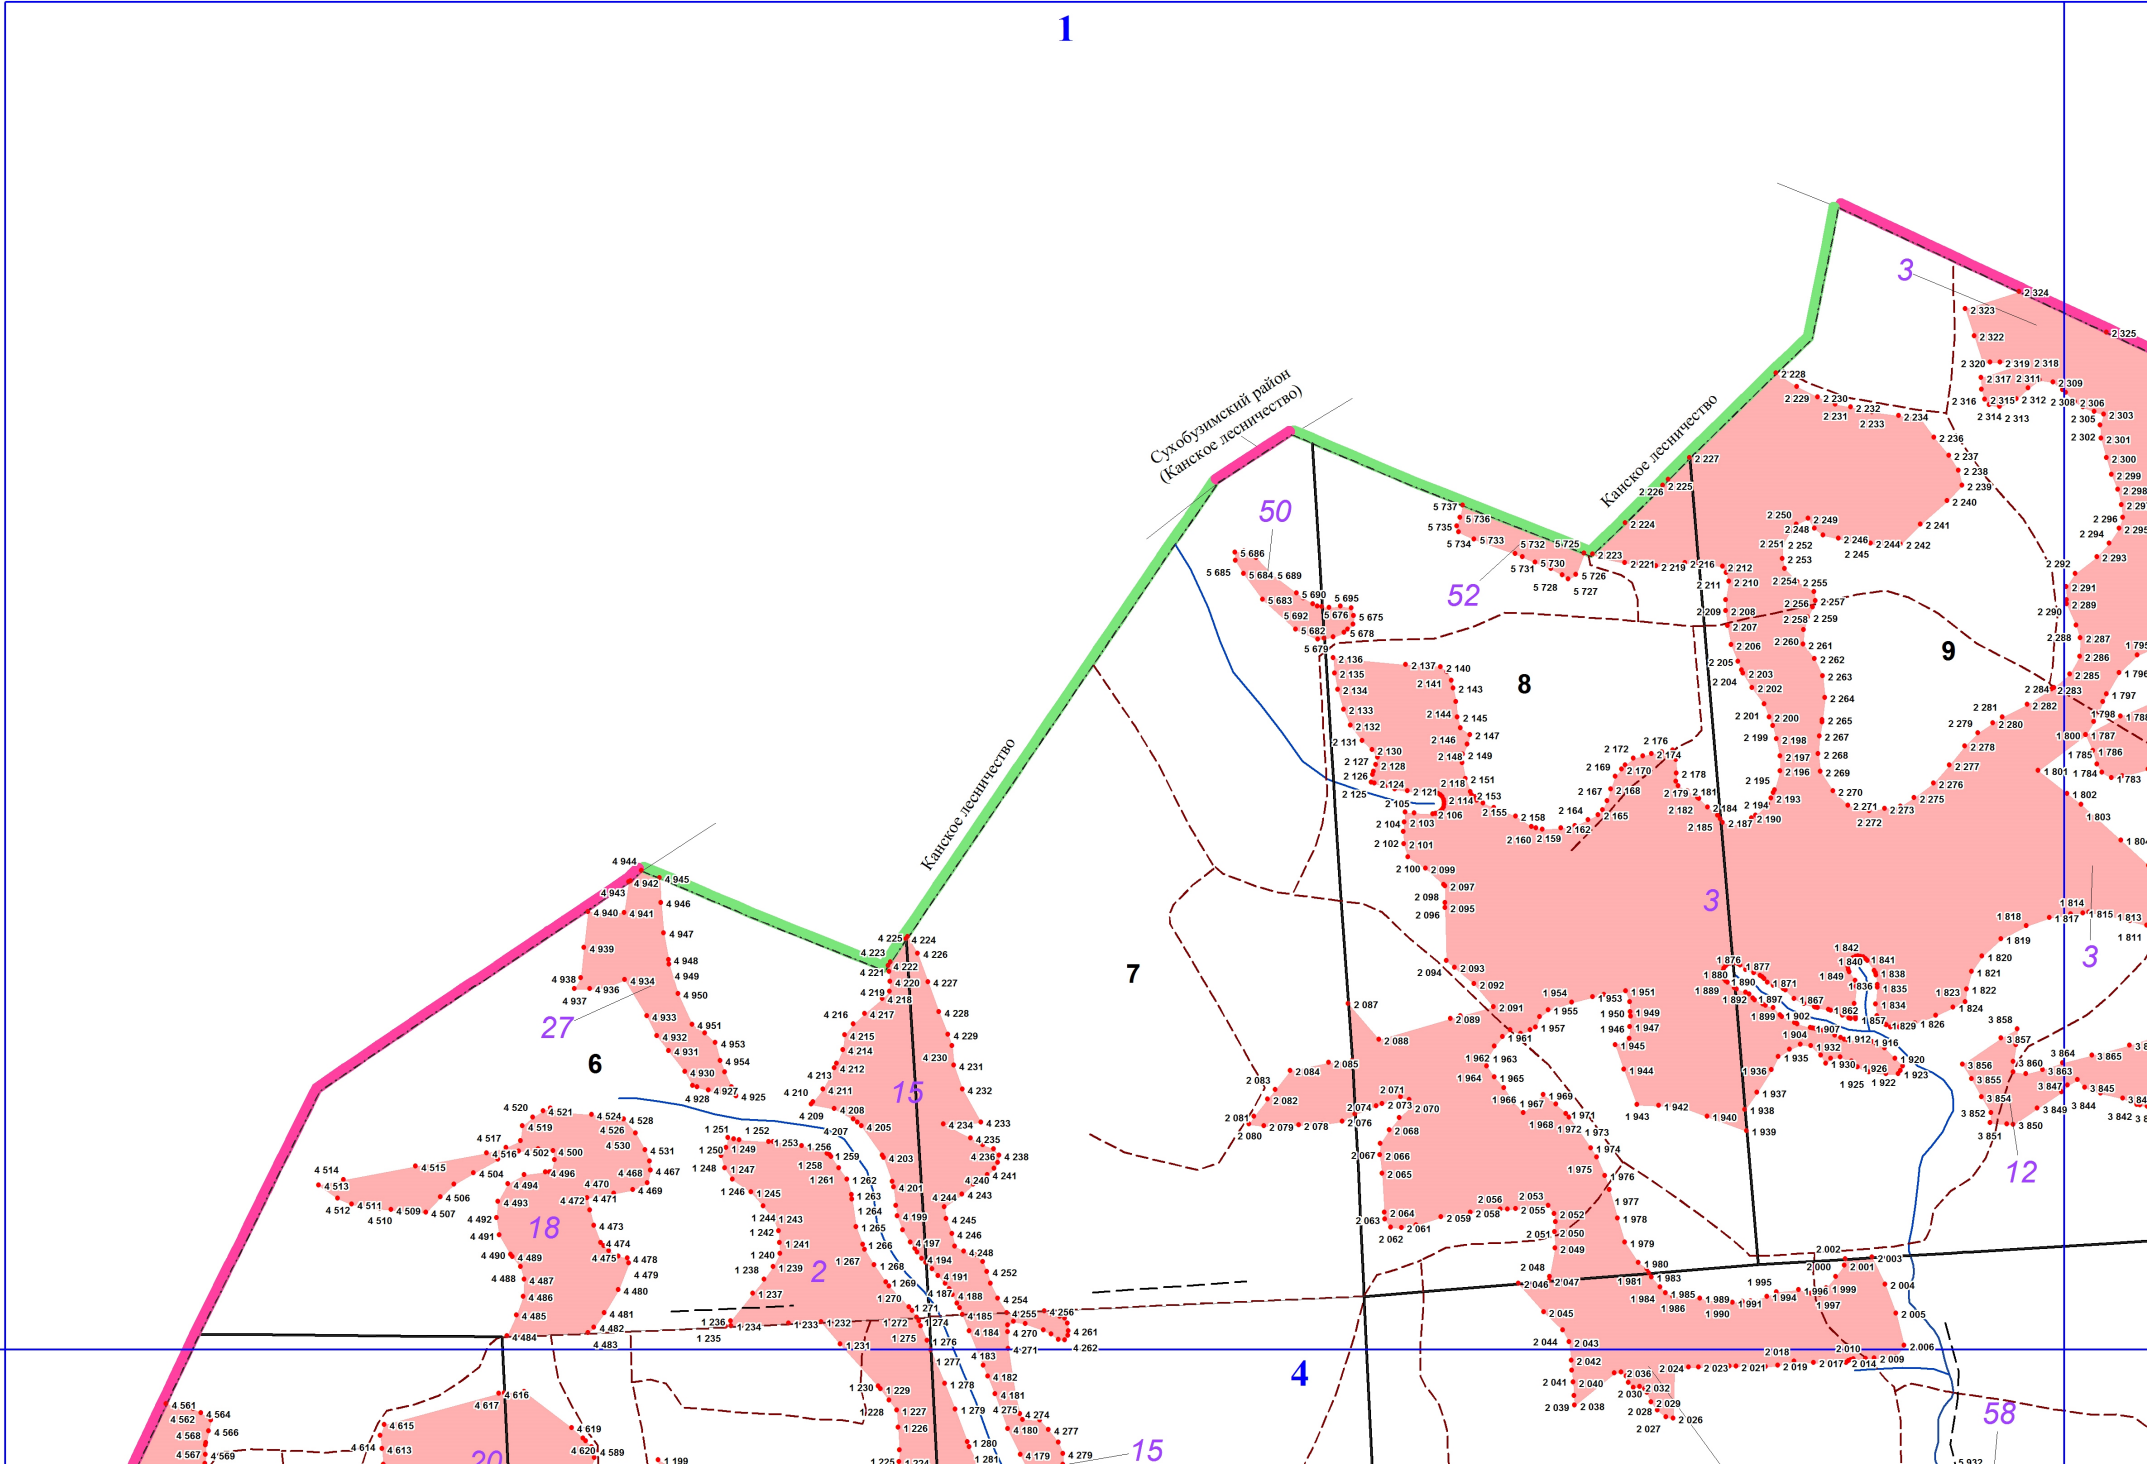

Графическое описание местоположения границ земель, на которых располагаются ценные леса (леса, расположенные в орехово-промысловых зонах), на территории Богунаевского участкового лесничества Уярского лесничества Красноярского края

Масштаб 1:100 000

Условные обозначения:

- 1** номера листов
- 3** номера контуров
- 37** номера лесных кварталов
- границы лесных кварталов
- границы листов
- границы категории защитных лесов
- 88 номера характерных точек границ объекта

3

6

Суходольский лесничество

23

16

59

17

61

24

1

24

14

1

58

5

20