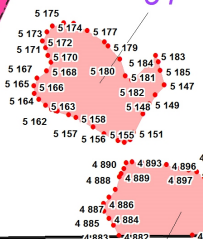

13

60

9

49

29

46

7

31

5

лесничество

6

24

23

34

Сухобузінський район (Сухобузінське-Лесинце)

24

24

26

32

33

51

9

55

5781 5782 5783