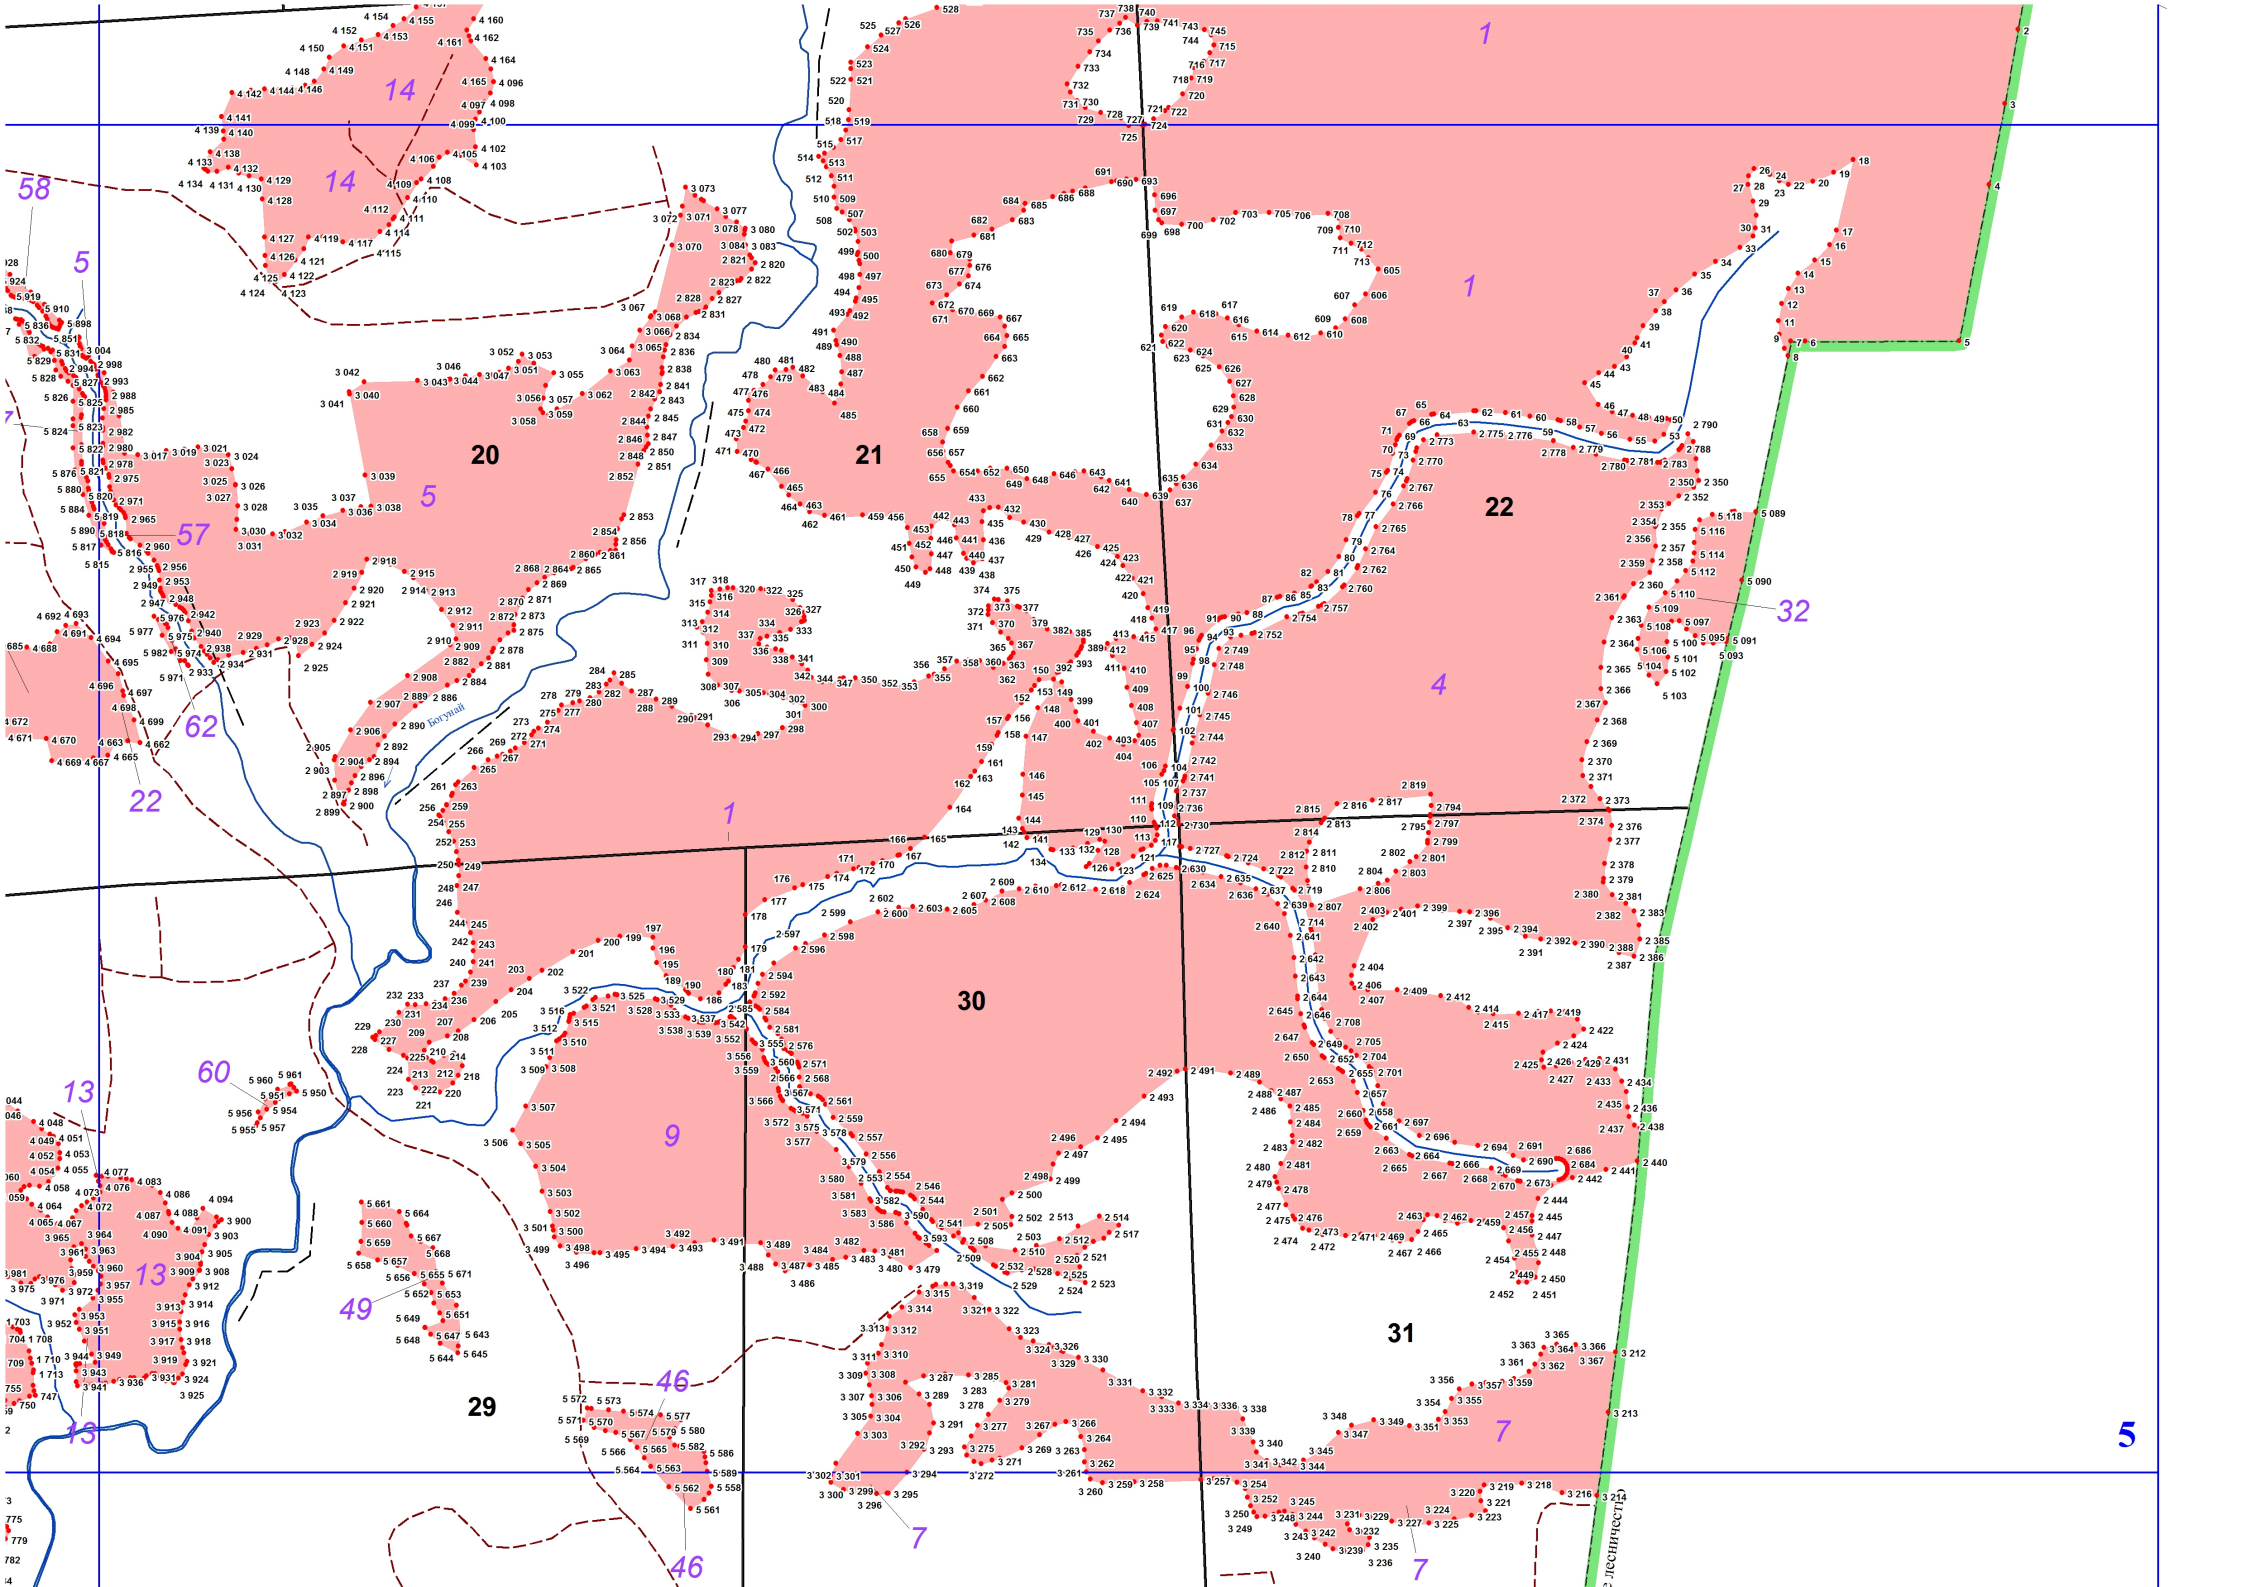

Масштаб 1:100 000

Условные обозначения:

- 1** номера листов
- 3** номера контуров
- 37** номера лесных кварталов
- границы лесных кварталов
- границы листов
- границы категории защитных лесов
- 88 номера характерных точек границ объекта

3

6

Суходольский лесничество

23

16

59

17

61

24

1

24

14

1

58

5

20

21

22

57

22

1

4

32

30