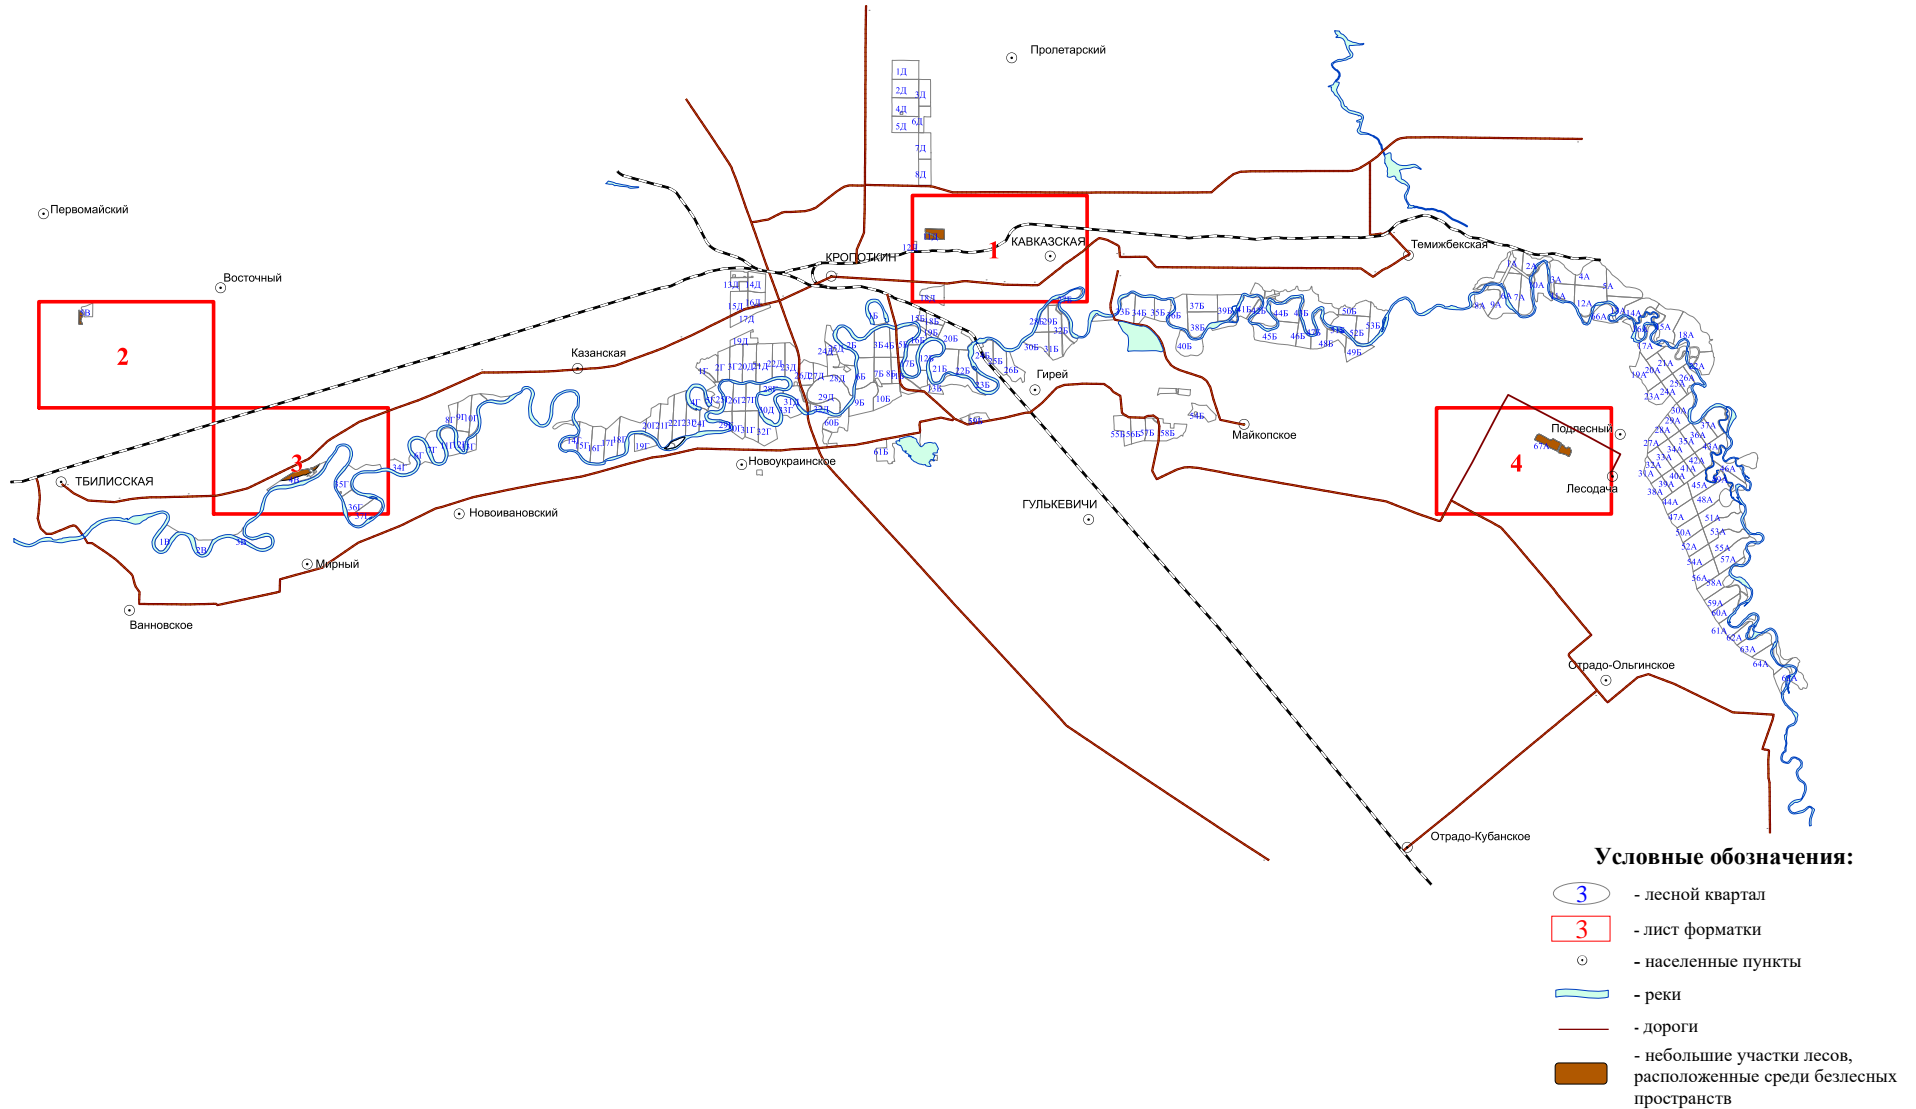

**Графическое описание местоположения границ земель,
на которых располагаются особо защитные участки лесов
«небольшие участки лесов, расположенные среди безлесных
пространств»,
на территории
Первомайского участкового лесничества
Кавказского лесничества
Краснодарского края**

Приложение № 43 к приказу Рослесхоза
от 27.02.2023 № 188

2Д

1

18Д

27Б

28Б

29Б

2