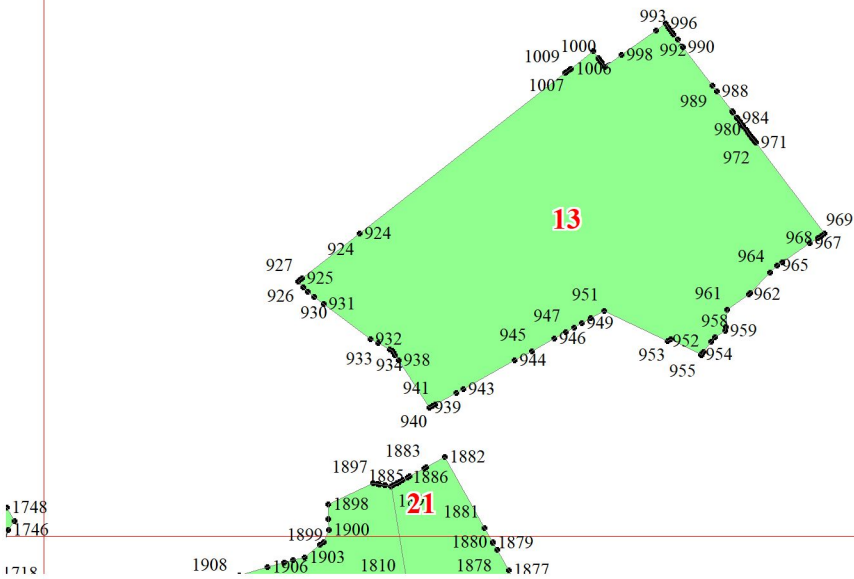

Лист № 1

Лист № 2

Лист № 3

Лист № 5