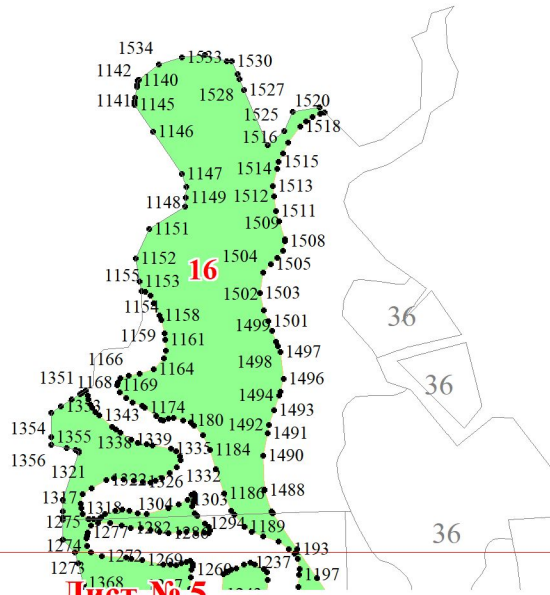

Приложение № 25 к приказу Рослесхоза  
от 27.02.2023 № 145

Используемые условные знаки и обозначения:

- 25 Границы и номера лесных кварталов
- 7 Номера участков
- 10 ● Номера характерных точек границ объекта
- Лист № 1 Границы и номера листов
- Границы особо защитных участков лесов

Лист № 3

Лист № 1

Лист № 2

Лист № 3

Лист № 5