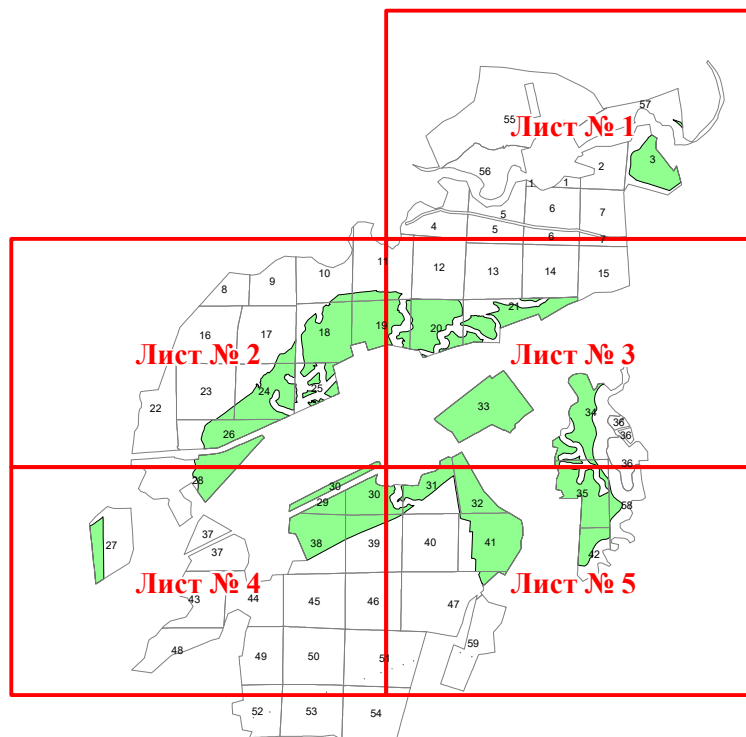

**Графическое описание местоположения границ земель, на которых  
располагаются особо защитные участки лесов «участки лесов вокруг  
сельских населенных пунктов и садовых товариществ», на территории  
Джалкинского участкового лесничества Гудермесского лесничества  
Чеченской Республики**  
1:25 000

Приложение № 25 к приказу Рослесхоза  
от 27.02.2023 № 145

Используемые условные знаки и обозначения:

- 25 Границы и номера лесных кварталов
- 7 Номера участков
- 10 ● Номера характерных точек границ объекта
- Лист № 1 Границы и номера листов
- Границы особо защитных участков лесов

Лист № 3

Лист № 1

Лист № 2

Лист № 3

Лист № 5