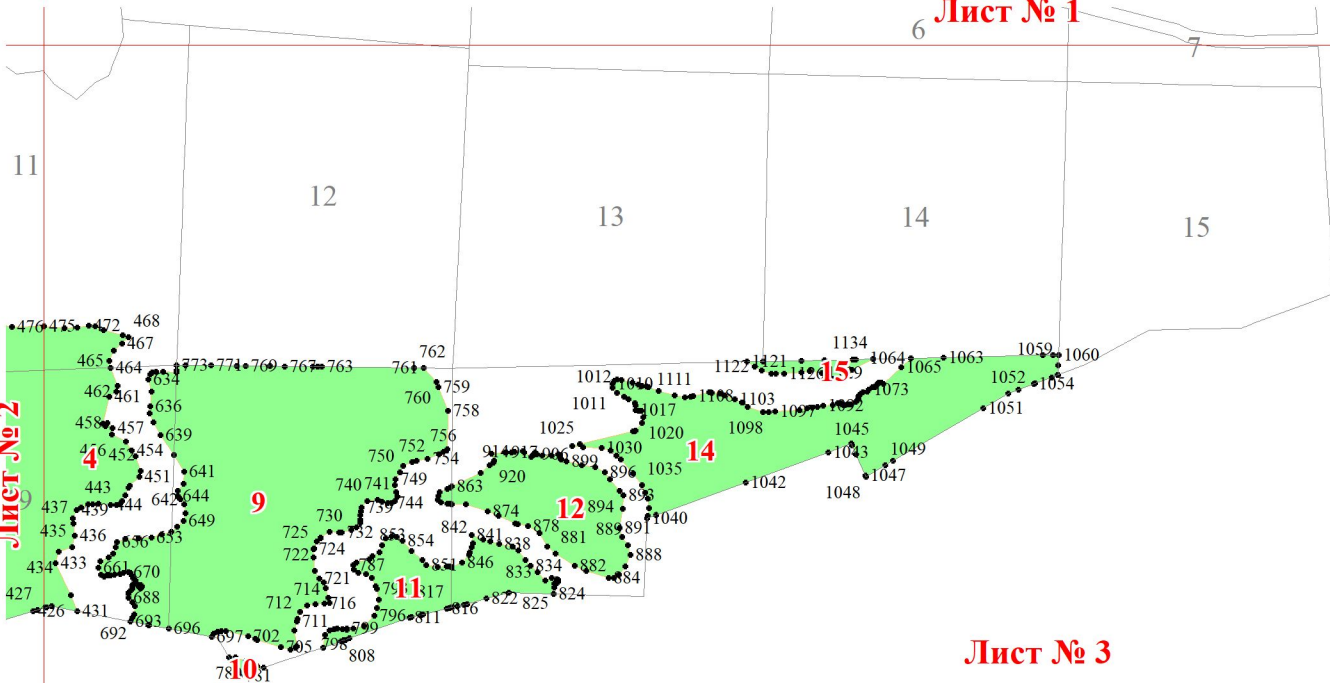

**Графическое описание местоположения границ земель, на которых  
располагаются особо защитные участки лесов «участки лесов вокруг  
сельских населенных пунктов и садовых товариществ», на территории  
Джалкинского участкового лесничества Гудермесского лесничества  
Чеченской Республики**  
1:25 000

Приложение № 25 к приказу Рослесхоза  
от 27.02.2023 № 145

Используемые условные знаки и обозначения:

- 25 Границы и номера лесных кварталов
- 7 Номера участков
- 10 ● Номера характерных точек границ объекта
- Лист № 1 Границы и номера листов
- Границы особо защитных участков лесов

Лист № 3

Лист № 1

Лист № 2

Лист № 3

Лист № 5