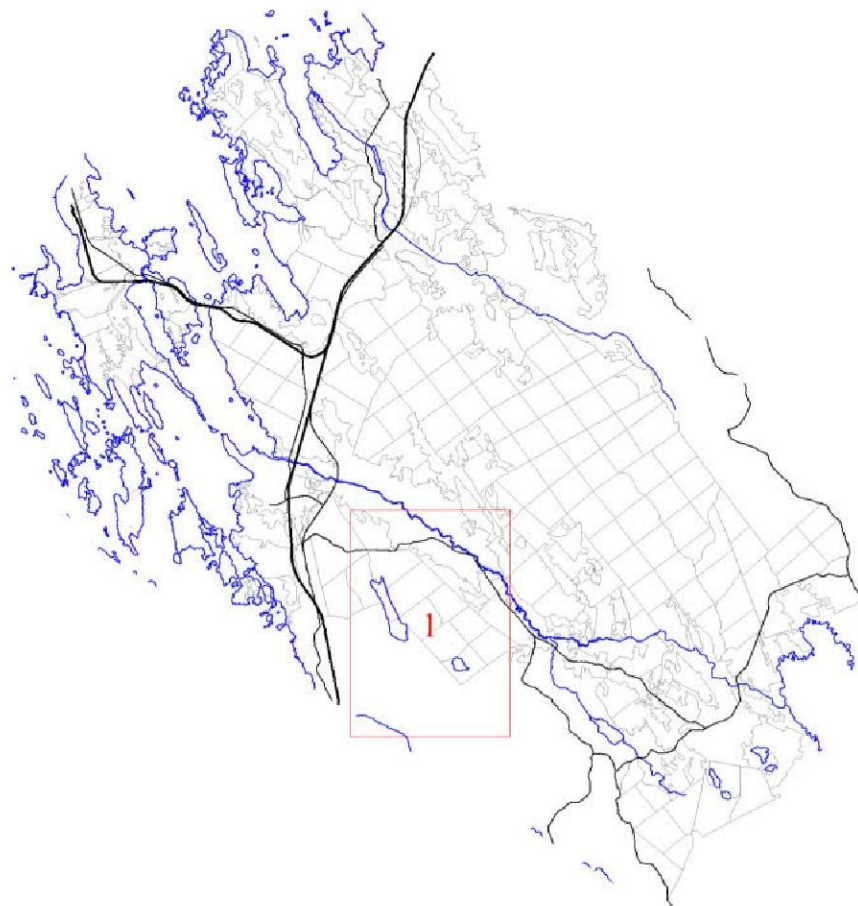

**Графическое описание местоположения границ земель,
на которых располагаются особо защитные участки лесов
«плюсовые лесные насаждения»,
на территории Советского участкового лесничества
Рощинского лесничества
Ленинградской области**

Приложение № 287 к приказу Рослесхоза
от 27.02.2023 № 157

Условные обозначения:

- 1 номера листов
- 3 номера участков
- 61 номера лесных кварталов
- границы лесных кварталов
- границы листов
- границы особо защитных участков лесов
- 45 номера характерных точек границ объекта