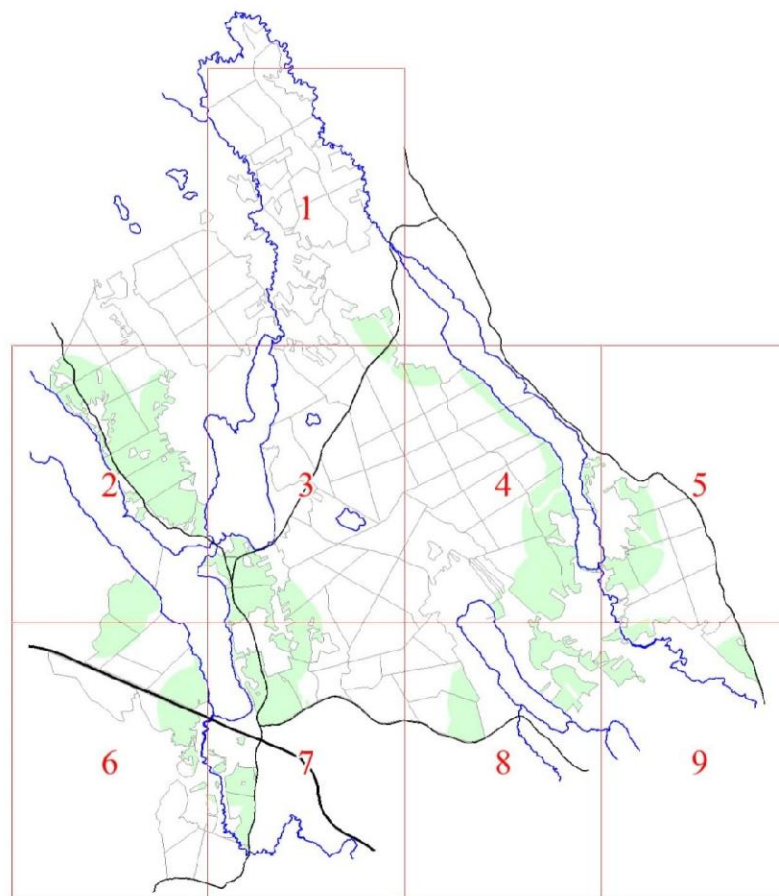

**Графическое описание местоположения границ земель,
на которых располагаются особо защитные участки лесов
«участки лесов вокруг сельских населенных пунктов и садовых товариществ»,
на территории Рябовского участкового лесничества
Рощинского лесничества
Ленинградской области**

Приложение № 275 к приказу Рослесхоза

от 27.02.2023

№ 157

Условные обозначения:

- 1 номера листов
- 3 номера участков
- 61 номера лесных кварталов
- границы лесных кварталов
- границы листов
- границы особо защитных участков лесов
- 45 номера характерных точек границ объекта