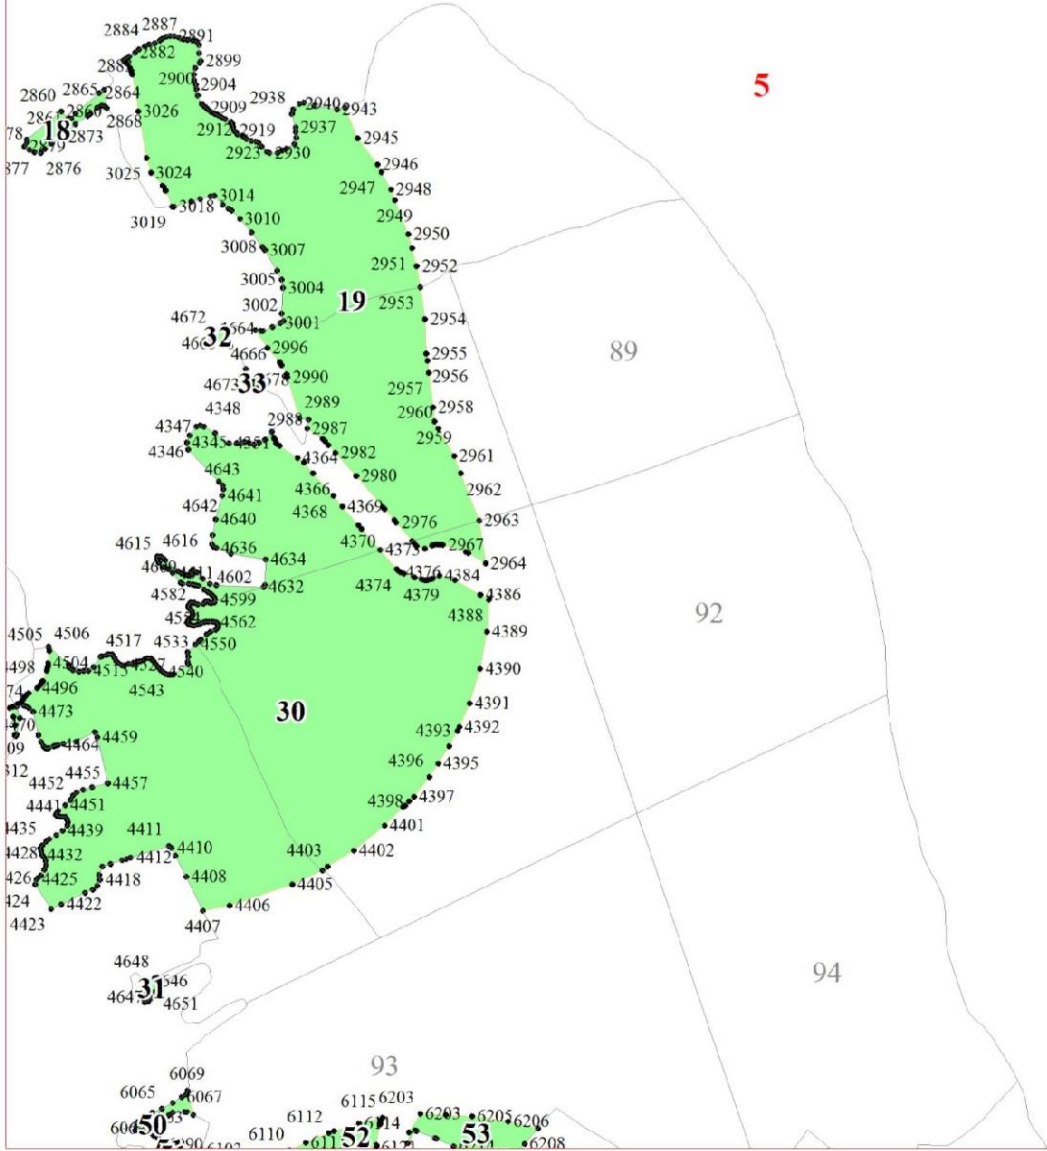

**Графическое описание местоположения границ земель,
на которых располагаются особо защитные участки лесов
«участки лесов вокруг сельских населенных пунктов и садовых товариществ»,
на территории Рябовского участкового лесничества
Рощинского лесничества
Ленинградской области**

Приложение № 275 к приказу Рослесхоза

от 27.02.2023

№ 157

Условные обозначения:

- 1 номера листов
- 3 номера участков
- 61 номера лесных кварталов
- границы лесных кварталов
- границы листов
- границы особо защитных участков лесов
- 45 номера характерных точек границ объекта

04
2811
2822
17 2830
32

5

8