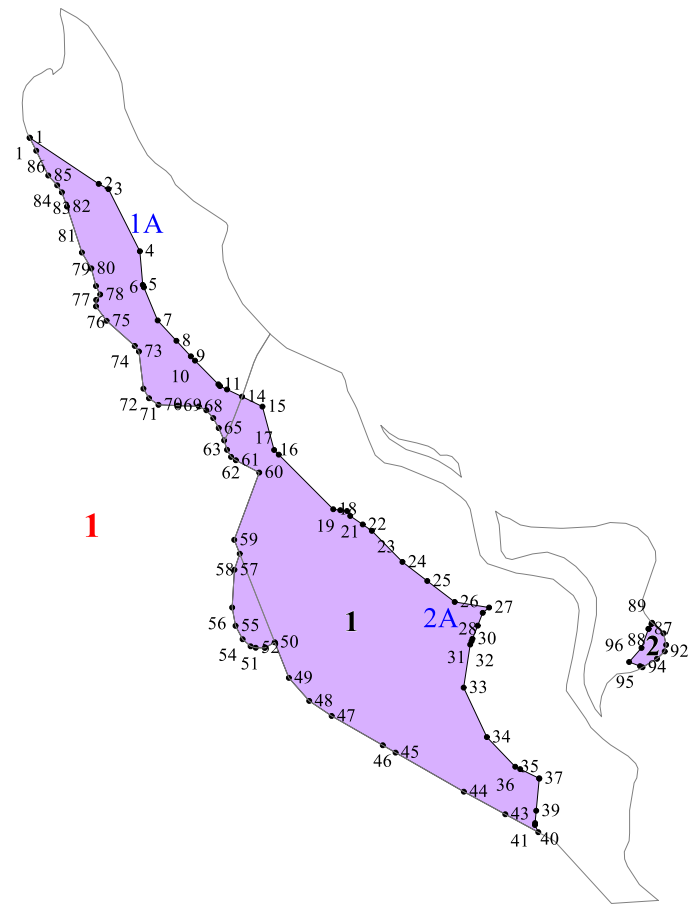

**Графическое описание местоположения границ земель,  
на которых располагаются особо защитные участки лесов  
«участки лесов вокруг сельских населённых пунктов и  
садовых товариществ»,  
на территории  
Отраденского участкового лесничества  
Лабинского лесничества**

Приложение № 73 к приказу Рослесхоза  
от 27.02.2023 № 204

**Условные обозначения:**

-  - лесной квартал
-  - лист форматки
-  - населенные пункты
-  - реки
-  - дороги
-  - участки лесов вокруг сельских населённых пунктов и садовых товариществ

2

3

13

4

6

8

12

13

15

1799 1800  
 1800 1808  
 1805 1804

1818 1827 1828  
 1816 1826  
 1817 1820 1835  
 2857 2855  
 2856 2862  
 2868 2880  
 2825 2825  
 2853 2825  
 2850 2820 2829  
 2737 2738 2833  
 2736 2730 2834  
 2745 2748  
 2799 2790 2759  
 2784 2770 2767  
 2780 2780 2769  
 2708 2779 2710  
 2709 2708 2715  
 2727 2710 2721 2809  
 2675 2684 2692 2694 2815  
 2670 2675 2679 2683 2694 2817 2816  
 2699 2698 2697