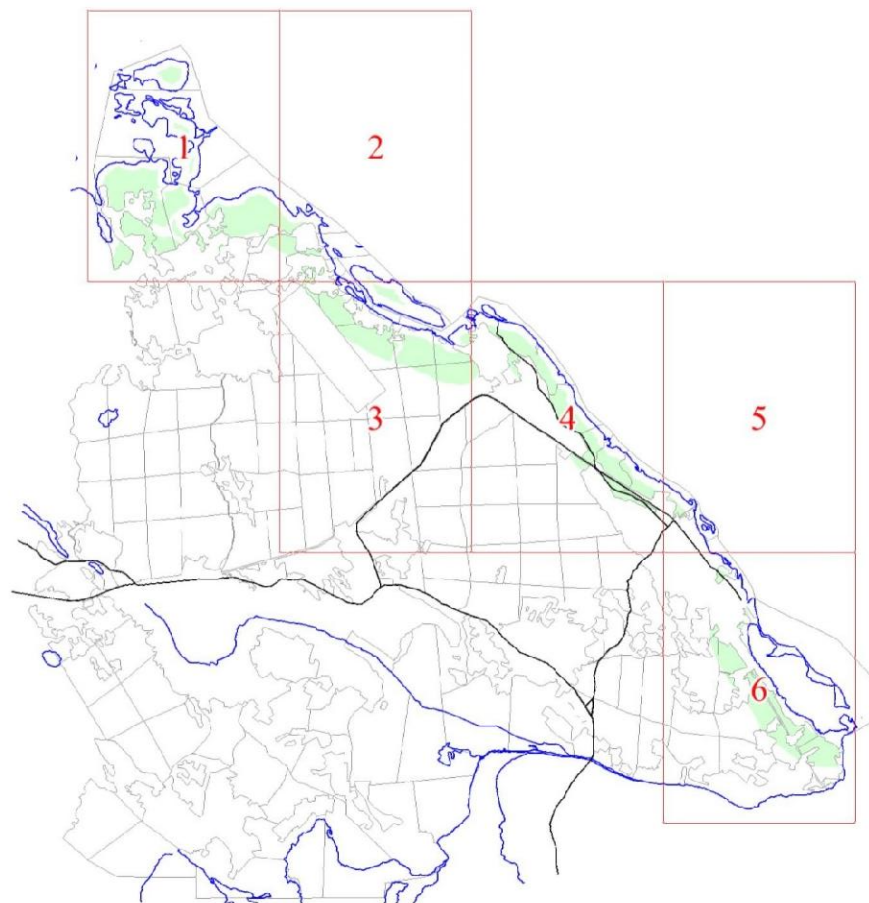

**Графическое описание местоположения границ земель,
на которых располагаются ценные леса
(нерестоохранные полосы лесов),
на территории Житковского участкового лесничества
Тихвинского лесничества
Ленинградской области**

Приложение № 18 к приказу Рослесхоза

от 27.02.2023

№ 157

Условные обозначения:

- 1 номера листов
- 3 номера участков
- 61 номера лесных кварталов
- границы лесных кварталов
- границы листов
- границы категорий защитных лесов
- 45 номера характерных точек границ объекта

2

3

5