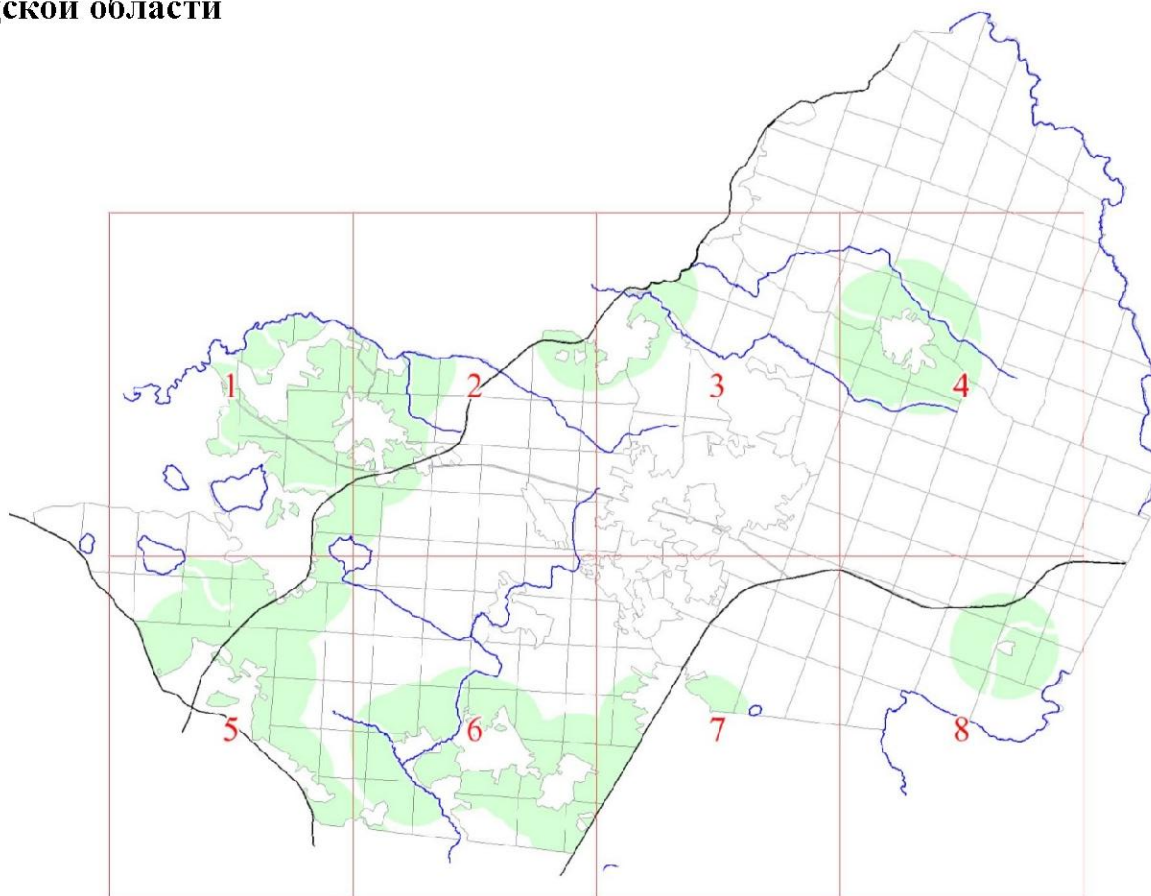

**Графическое описание местоположения границ земель,
на которых располагаются особо защитные участки лесов
«участки лесов вокруг сельских населенных пунктов и садовых товариществ»,
на территории Пионерского участкового лесничества
Рощинского лесничества
Ленинградской области**

Приложение № 233 к приказу Рослесхоза

от 27.02.2023

№ 157

Условные обозначения:

1 номера листов

3 номера участков

61 номера лесных кварталов

— границы лесных кварталов

— границы листов

■ границы особо защитных участков лесов

● 45 номера характерных точек границ объекта