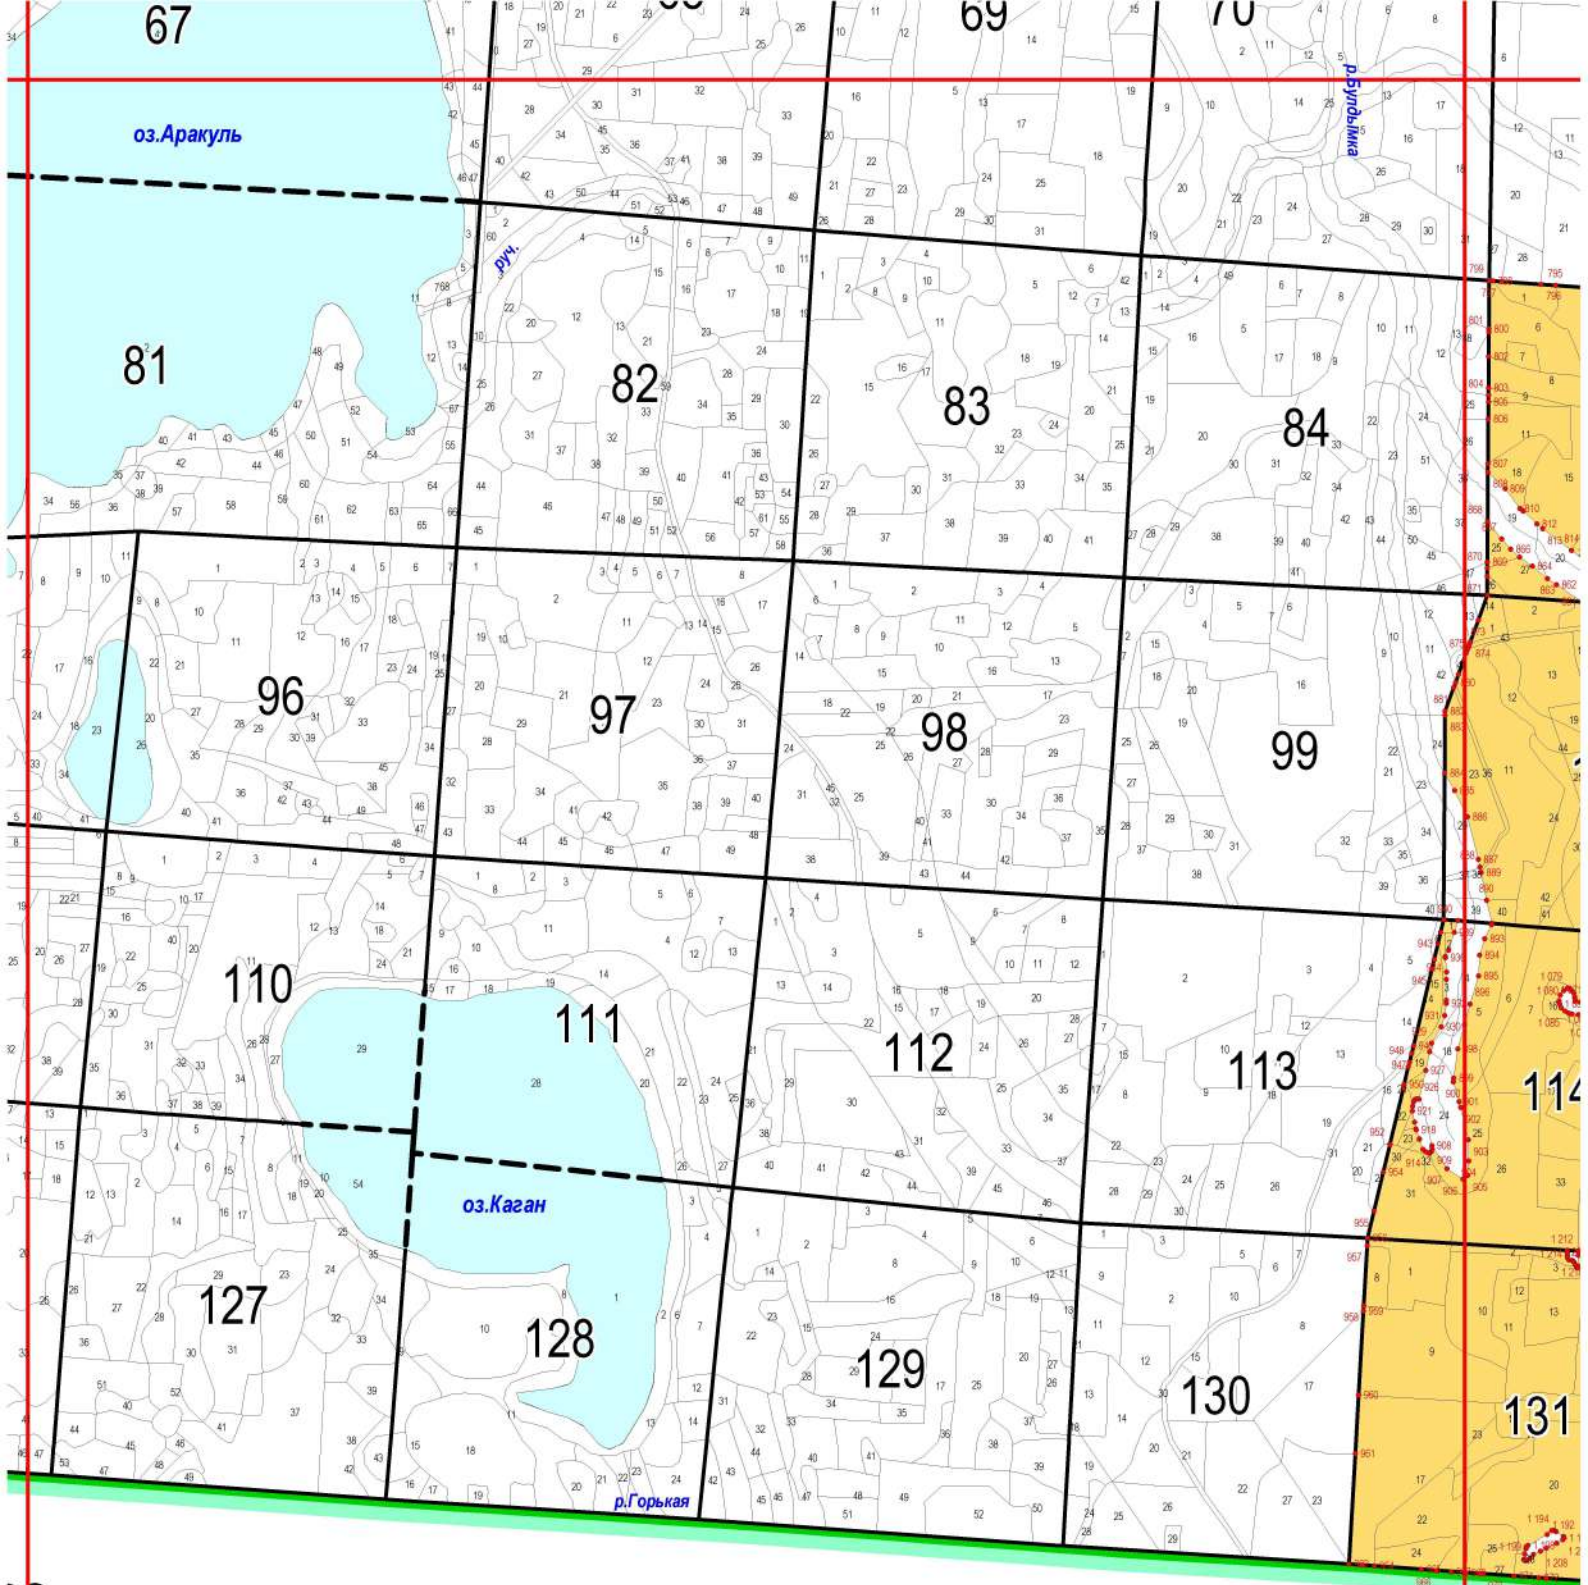

Графическое описание местоположения границ земель, на которых
 располагаются ценные леса (противоэрозионные леса), на территории
 Вишневогорского участкового лесничества Каслинского лесничества
 Челябинской области

Лист №1

Лист №2

Иткульское участковое лесничество

Уфалейское
лесничество

Лист №6

Аракульское участковое лесничество

Лист №7

ЛИСТ №8