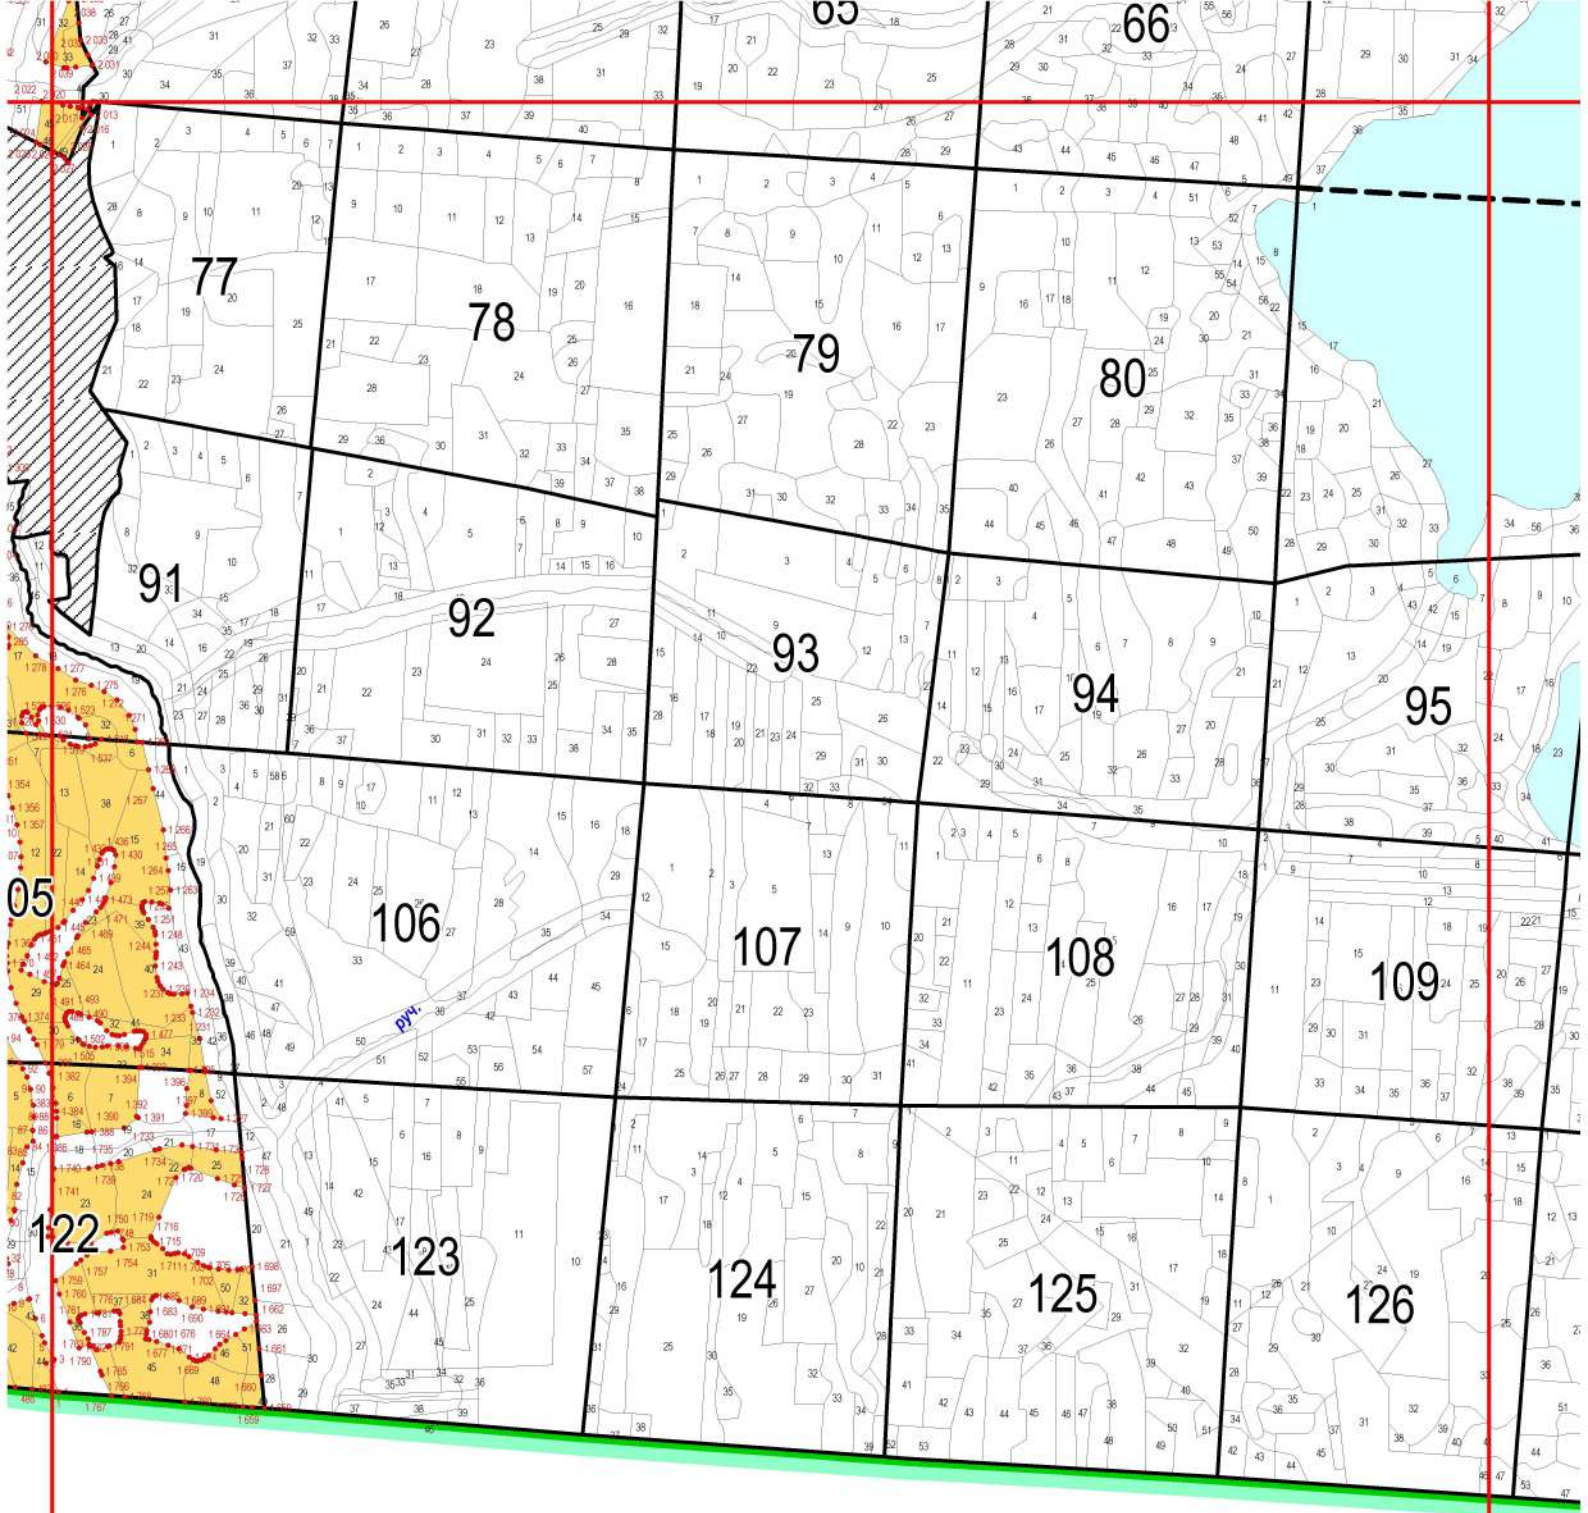

Графическое описание местоположения границ земель, на которых
 располагаются ценные леса (противоэрозионные леса), на территории
 Вишневогорского участкового лесничества Каслинского лесничества
 Челябинской области

Лист №1

Лист №2

Иткульское участковое лесничество

Уфалейское
лесничество

Лист №6

Аракульское участковое лесничество

Лист №7

ЛИСТ №8