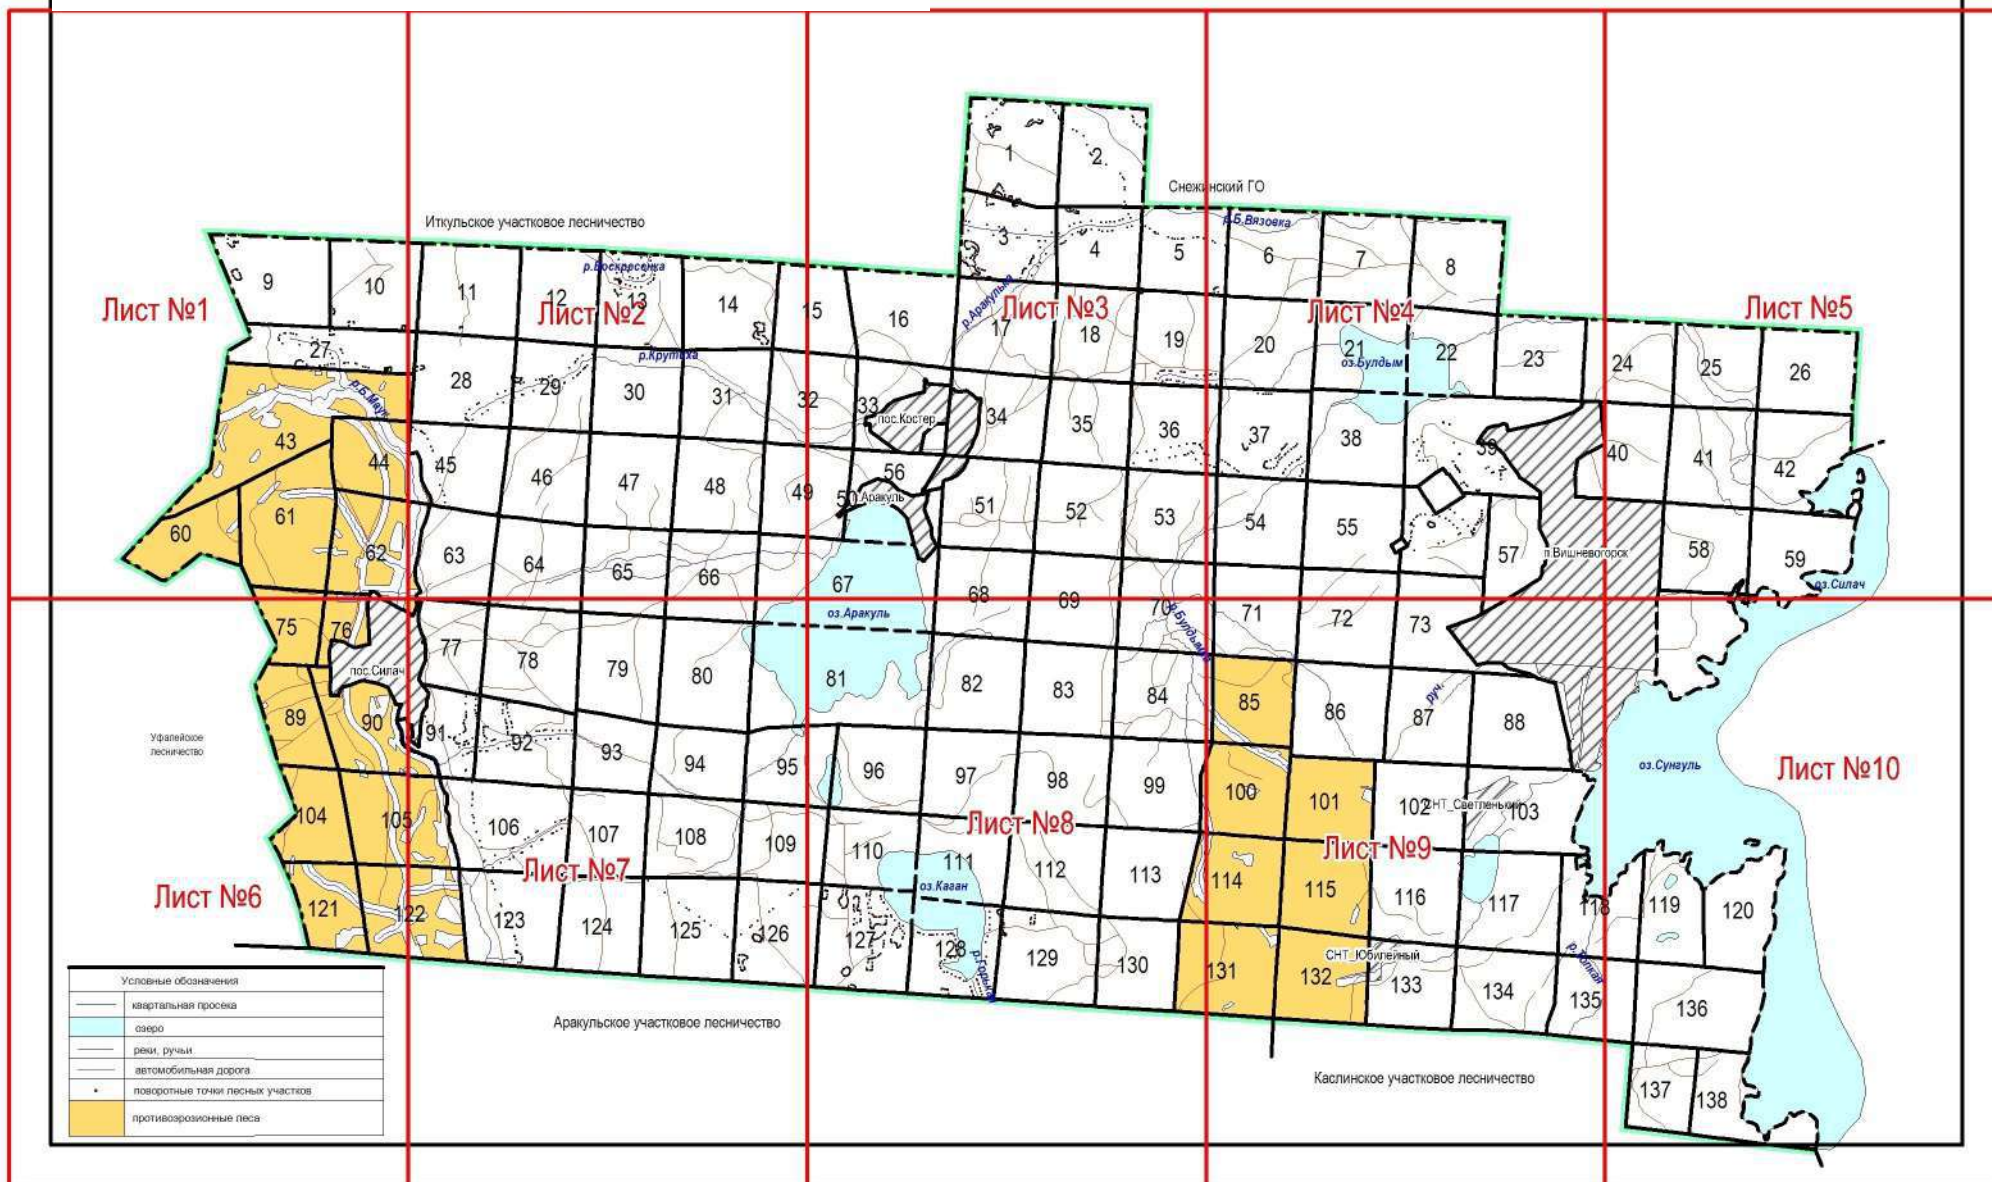

Графическое описание местоположения границ земель, на которых
 располагаются ценные леса (противоэрозионные леса), на территории
 Вишневогорского участкового лесничества Каслинского лесничества
 Челябинской области

Лист №1

Лист №2

Иткульское участковое лесничество

Уфалейское
лесничество

Лист №6

Аракульское участковое лесничество

Лист №7

ЛИСТ №8