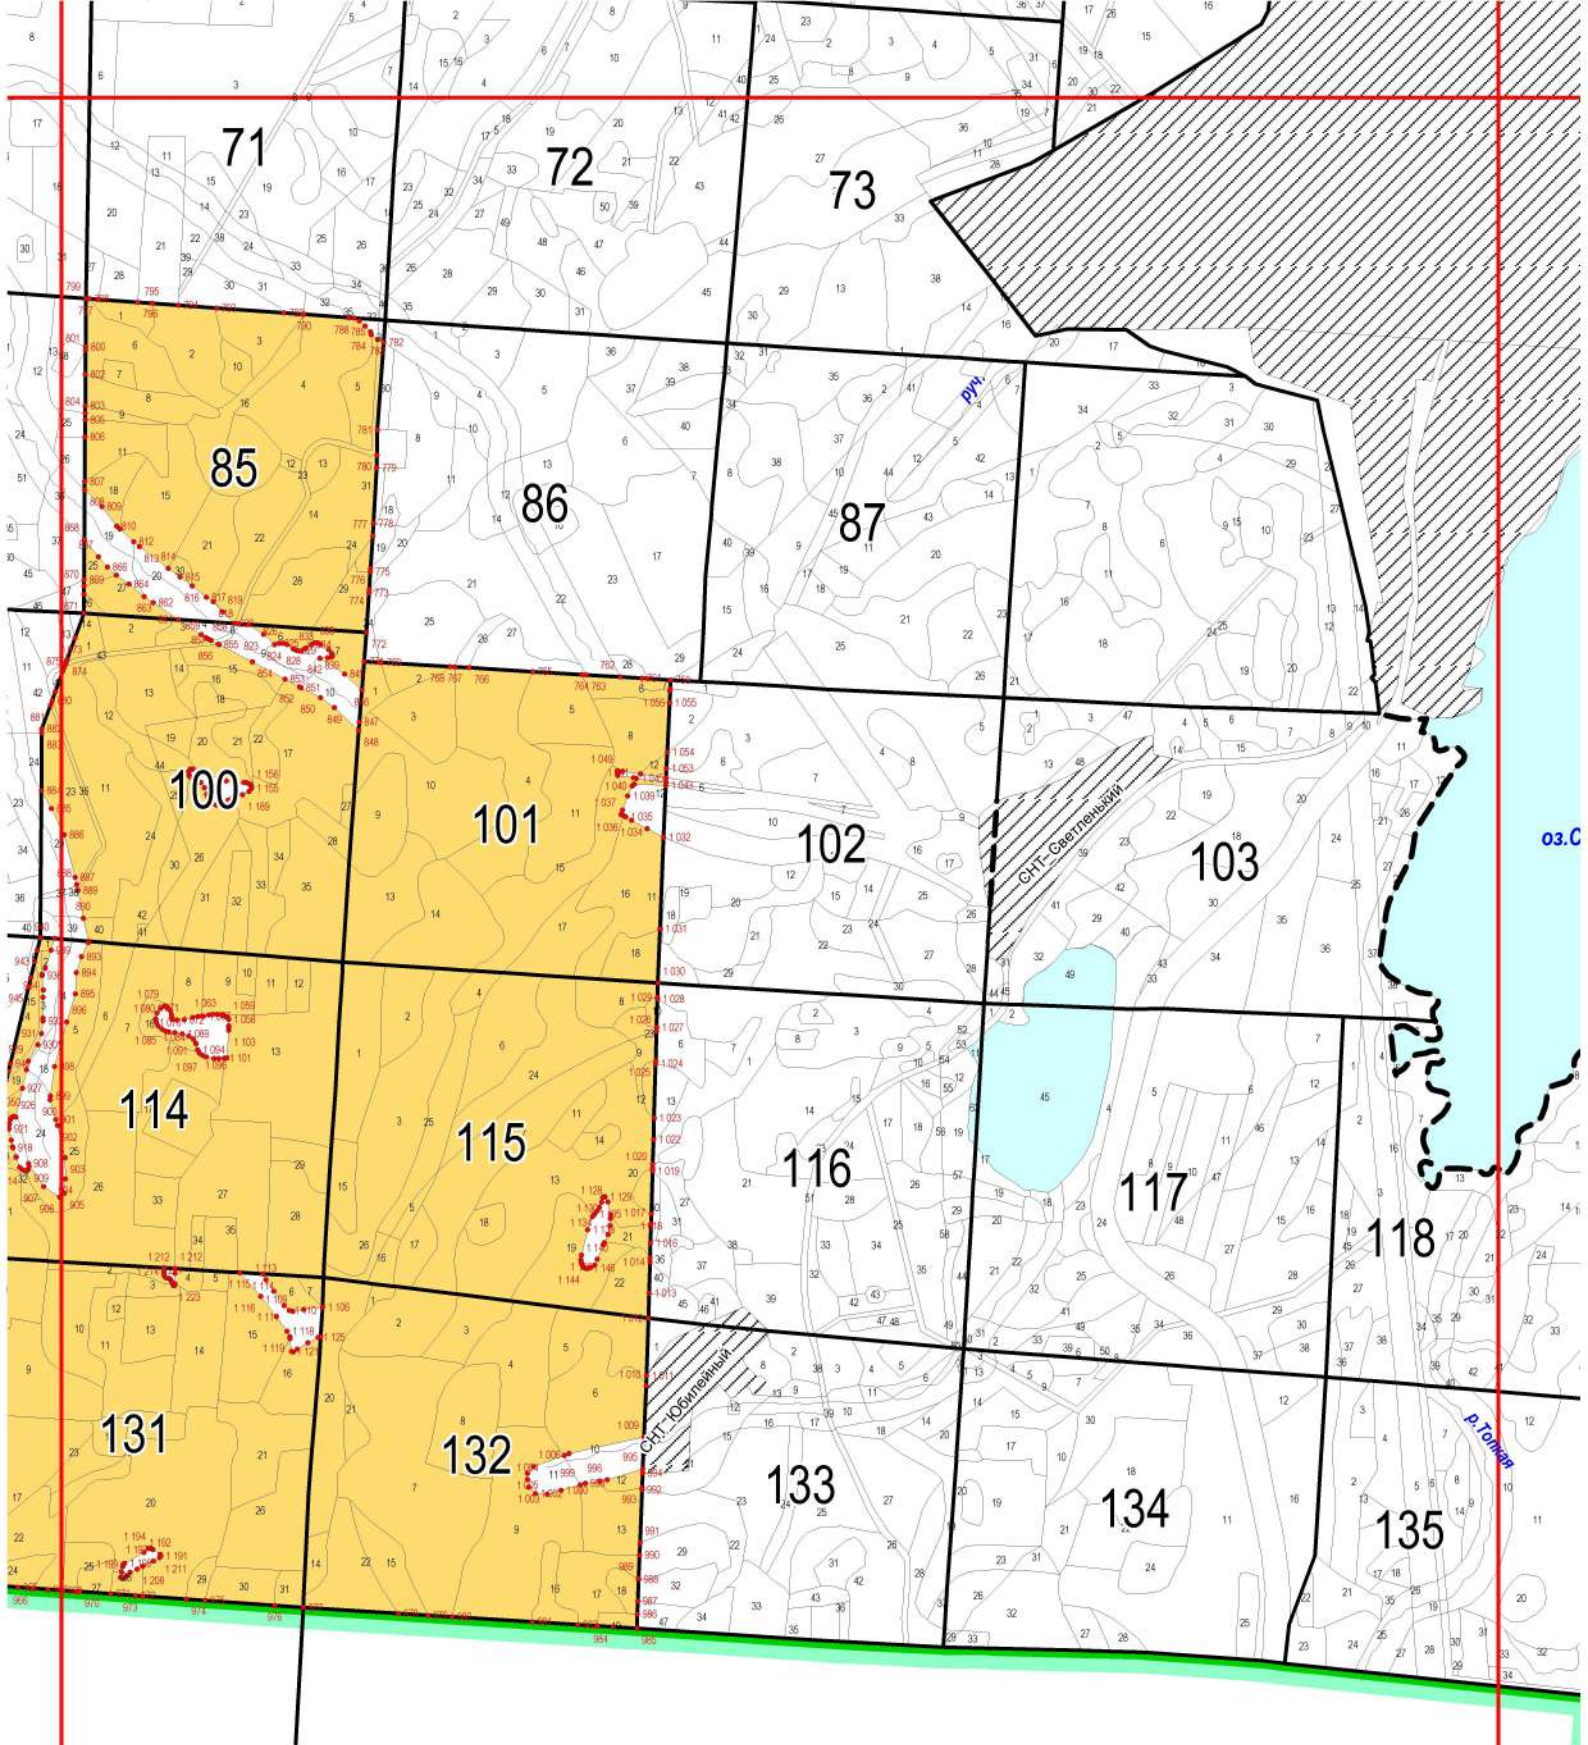

Графическое описание местоположения границ земель, на которых
 располагаются ценные леса (противоэрозионные леса), на территории
 Вишневогорского участкового лесничества Каслинского лесничества
 Челябинской области

Лист №1

Лист №2

Иткульское участковое лесничество

Уфалейское
лесничество

Лист №6

Аракульское участковое лесничество

Лист №7

ЛИСТ №8