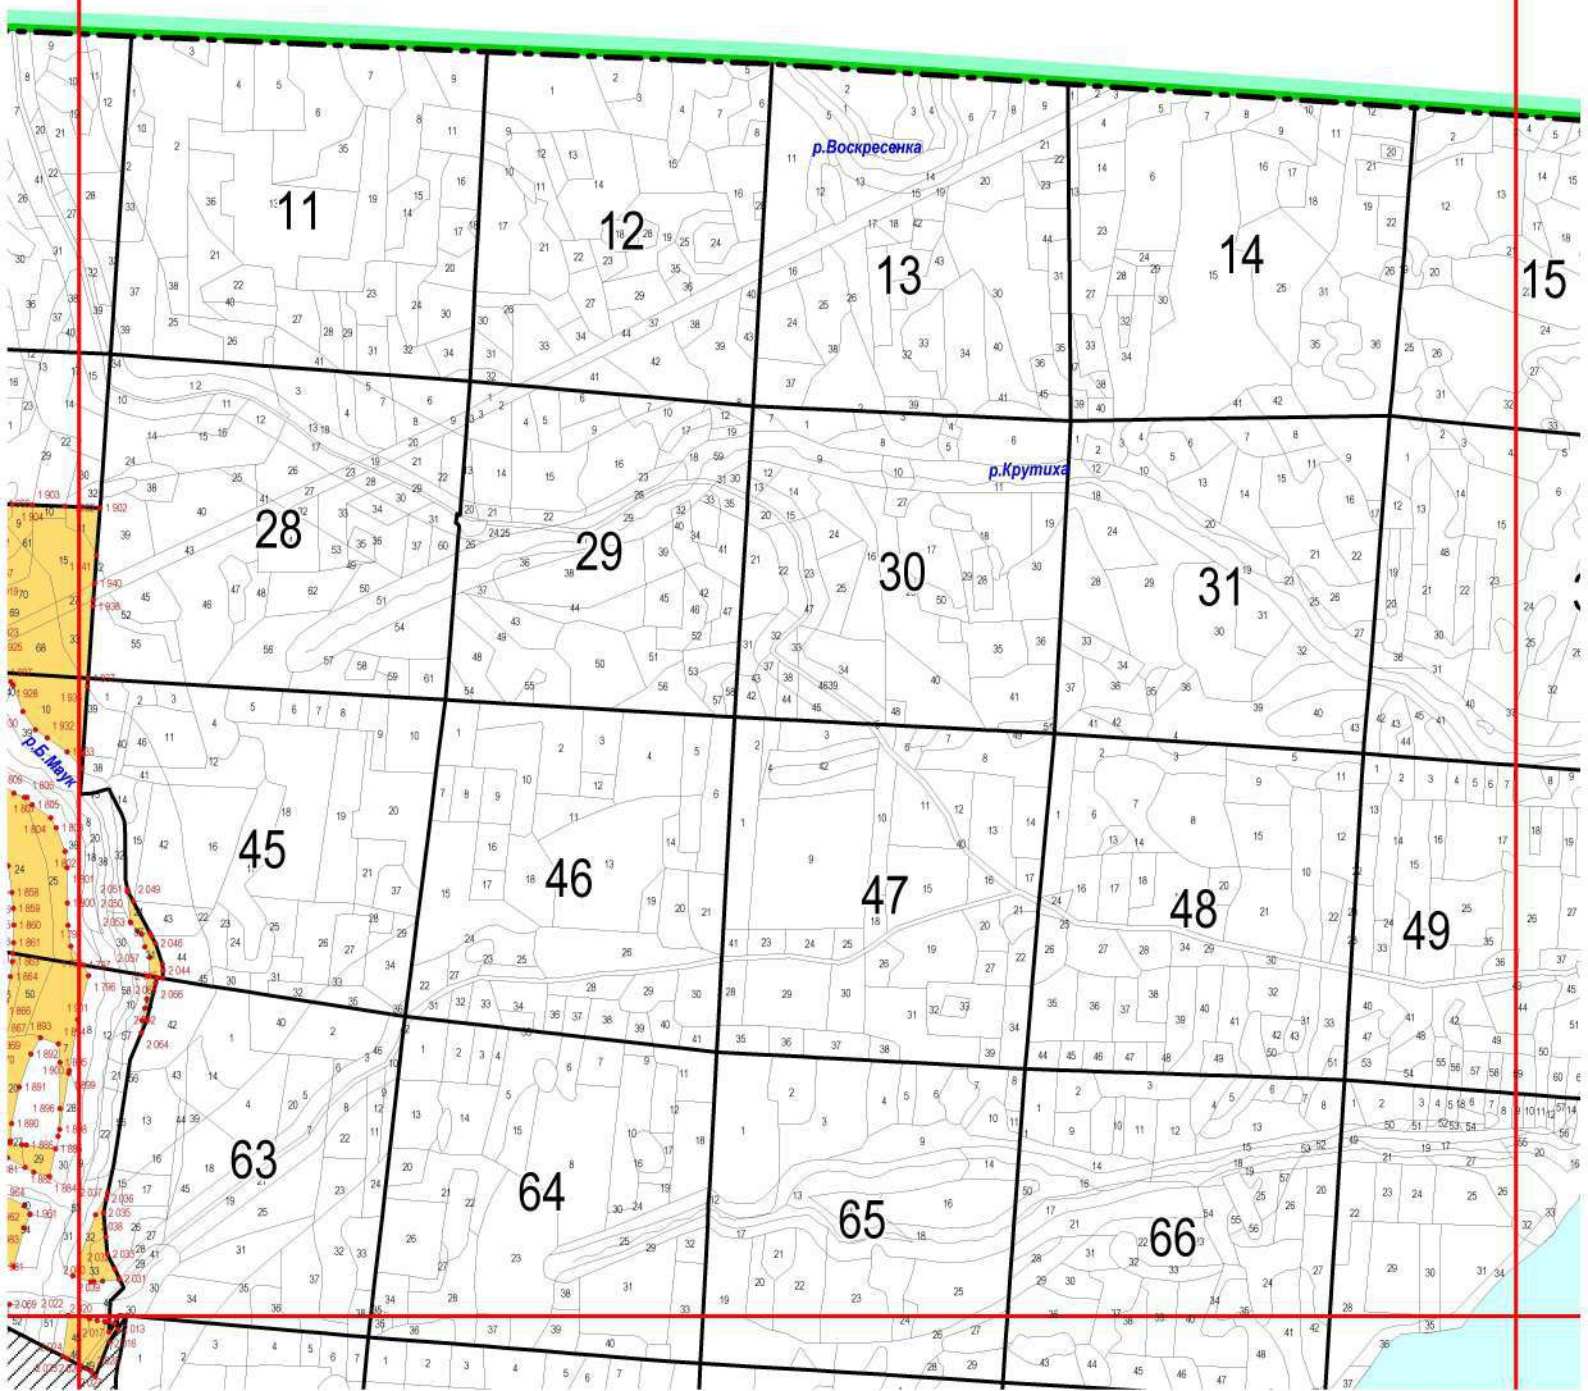

Графическое описание местоположения границ земель, на которых
 располагаются ценные леса (противоэрозионные леса), на территории
 Вишневогорского участкового лесничества Каслинского лесничества
 Челябинской области

Лист №1

Лист №2

Иткульское участковое лесничество

Уфалейское
лесничество

Лист №6

Аракульское участковое лесничество

Лист №7

ЛИСТ №8