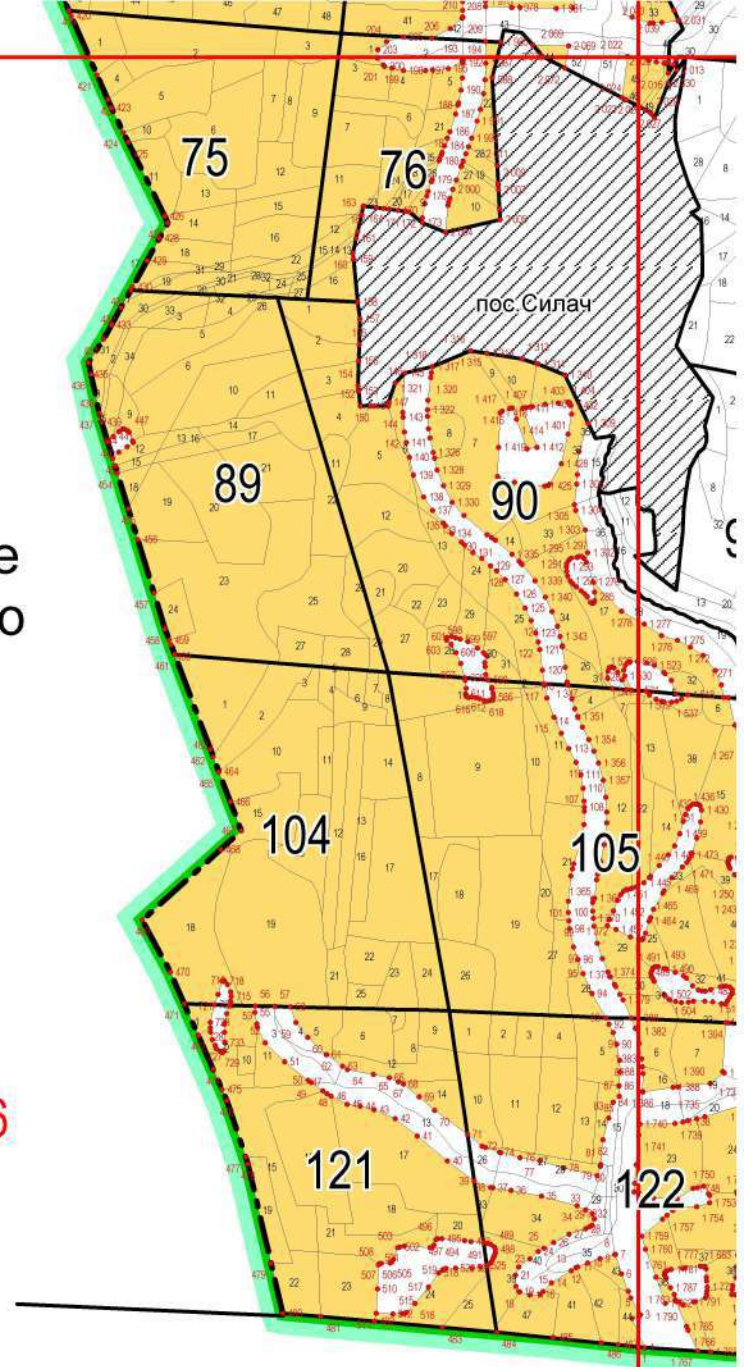

Графическое описание местоположения границ земель, на которых
 располагаются ценные леса (противоэрозионные леса), на территории
 Вишневогорского участкового лесничества Каслинского лесничества
 Челябинской области

Лист №1

Лист №2

Иткульское участковое лесничество

Уфалейское
лесничество

Лист №6

Аракульское участковое лесничество

Лист №7

ЛИСТ №8