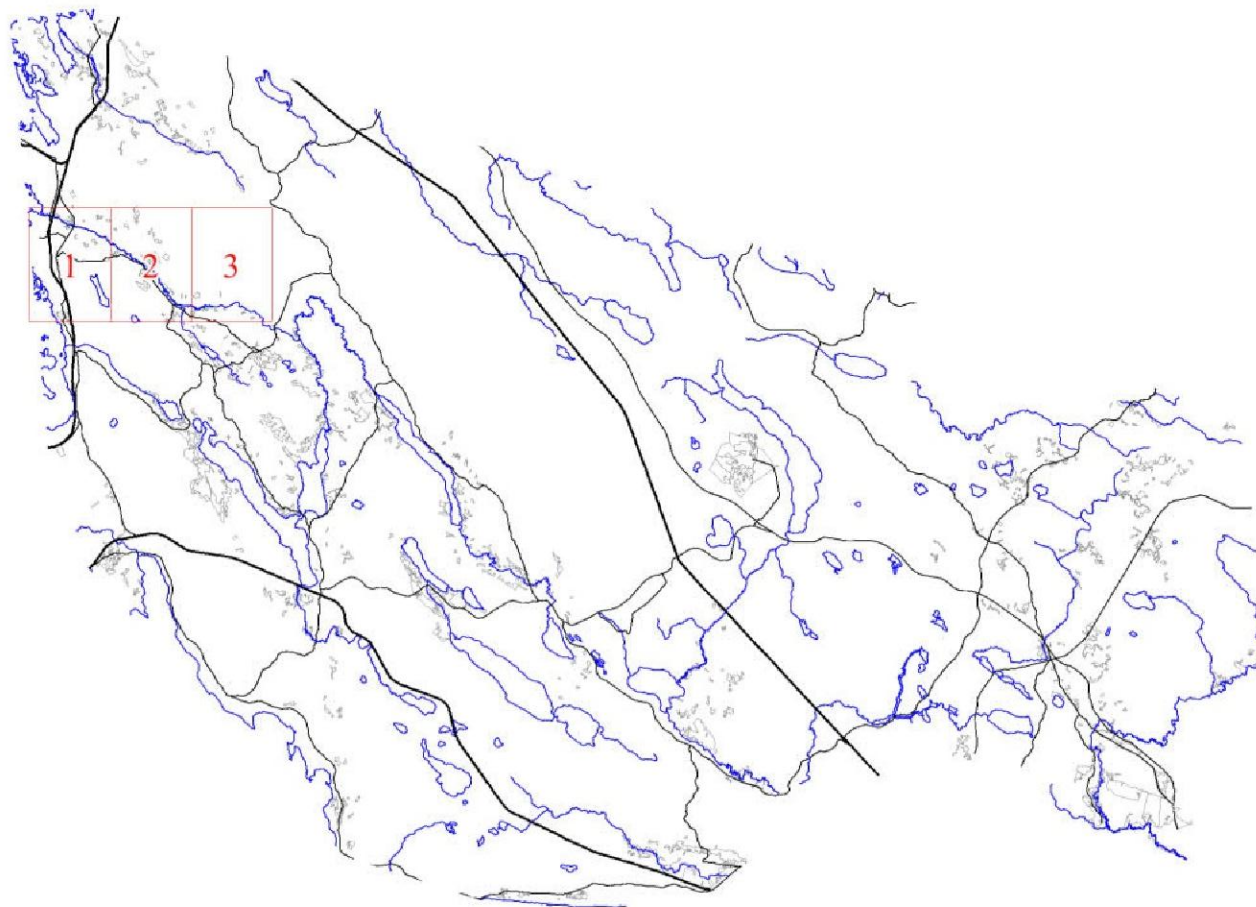

**Графическое описание местоположения границ земель,
на которых располагаются леса,
выполняющие функции защиты природных и иных объектов
(леса, расположенные в первом и втором поясах зон санитарной охраны
источников питьевого и хозяйственно-бытового водоснабжения),
на территории Рябовского сельского участкового лесничества
Рощинского лесничества
Ленинградской области**

Приложение № 96 к приказу Рослесхоза
от 27.02.2023 № 157

Условные обозначения:

- 1 номера листов
- 3 номера участков
- 61 номера лесных кварталов
- границы лесных кварталов
- границы листов
- границы категорий защитных лесов
- 45 номера характерных точек границ объекта