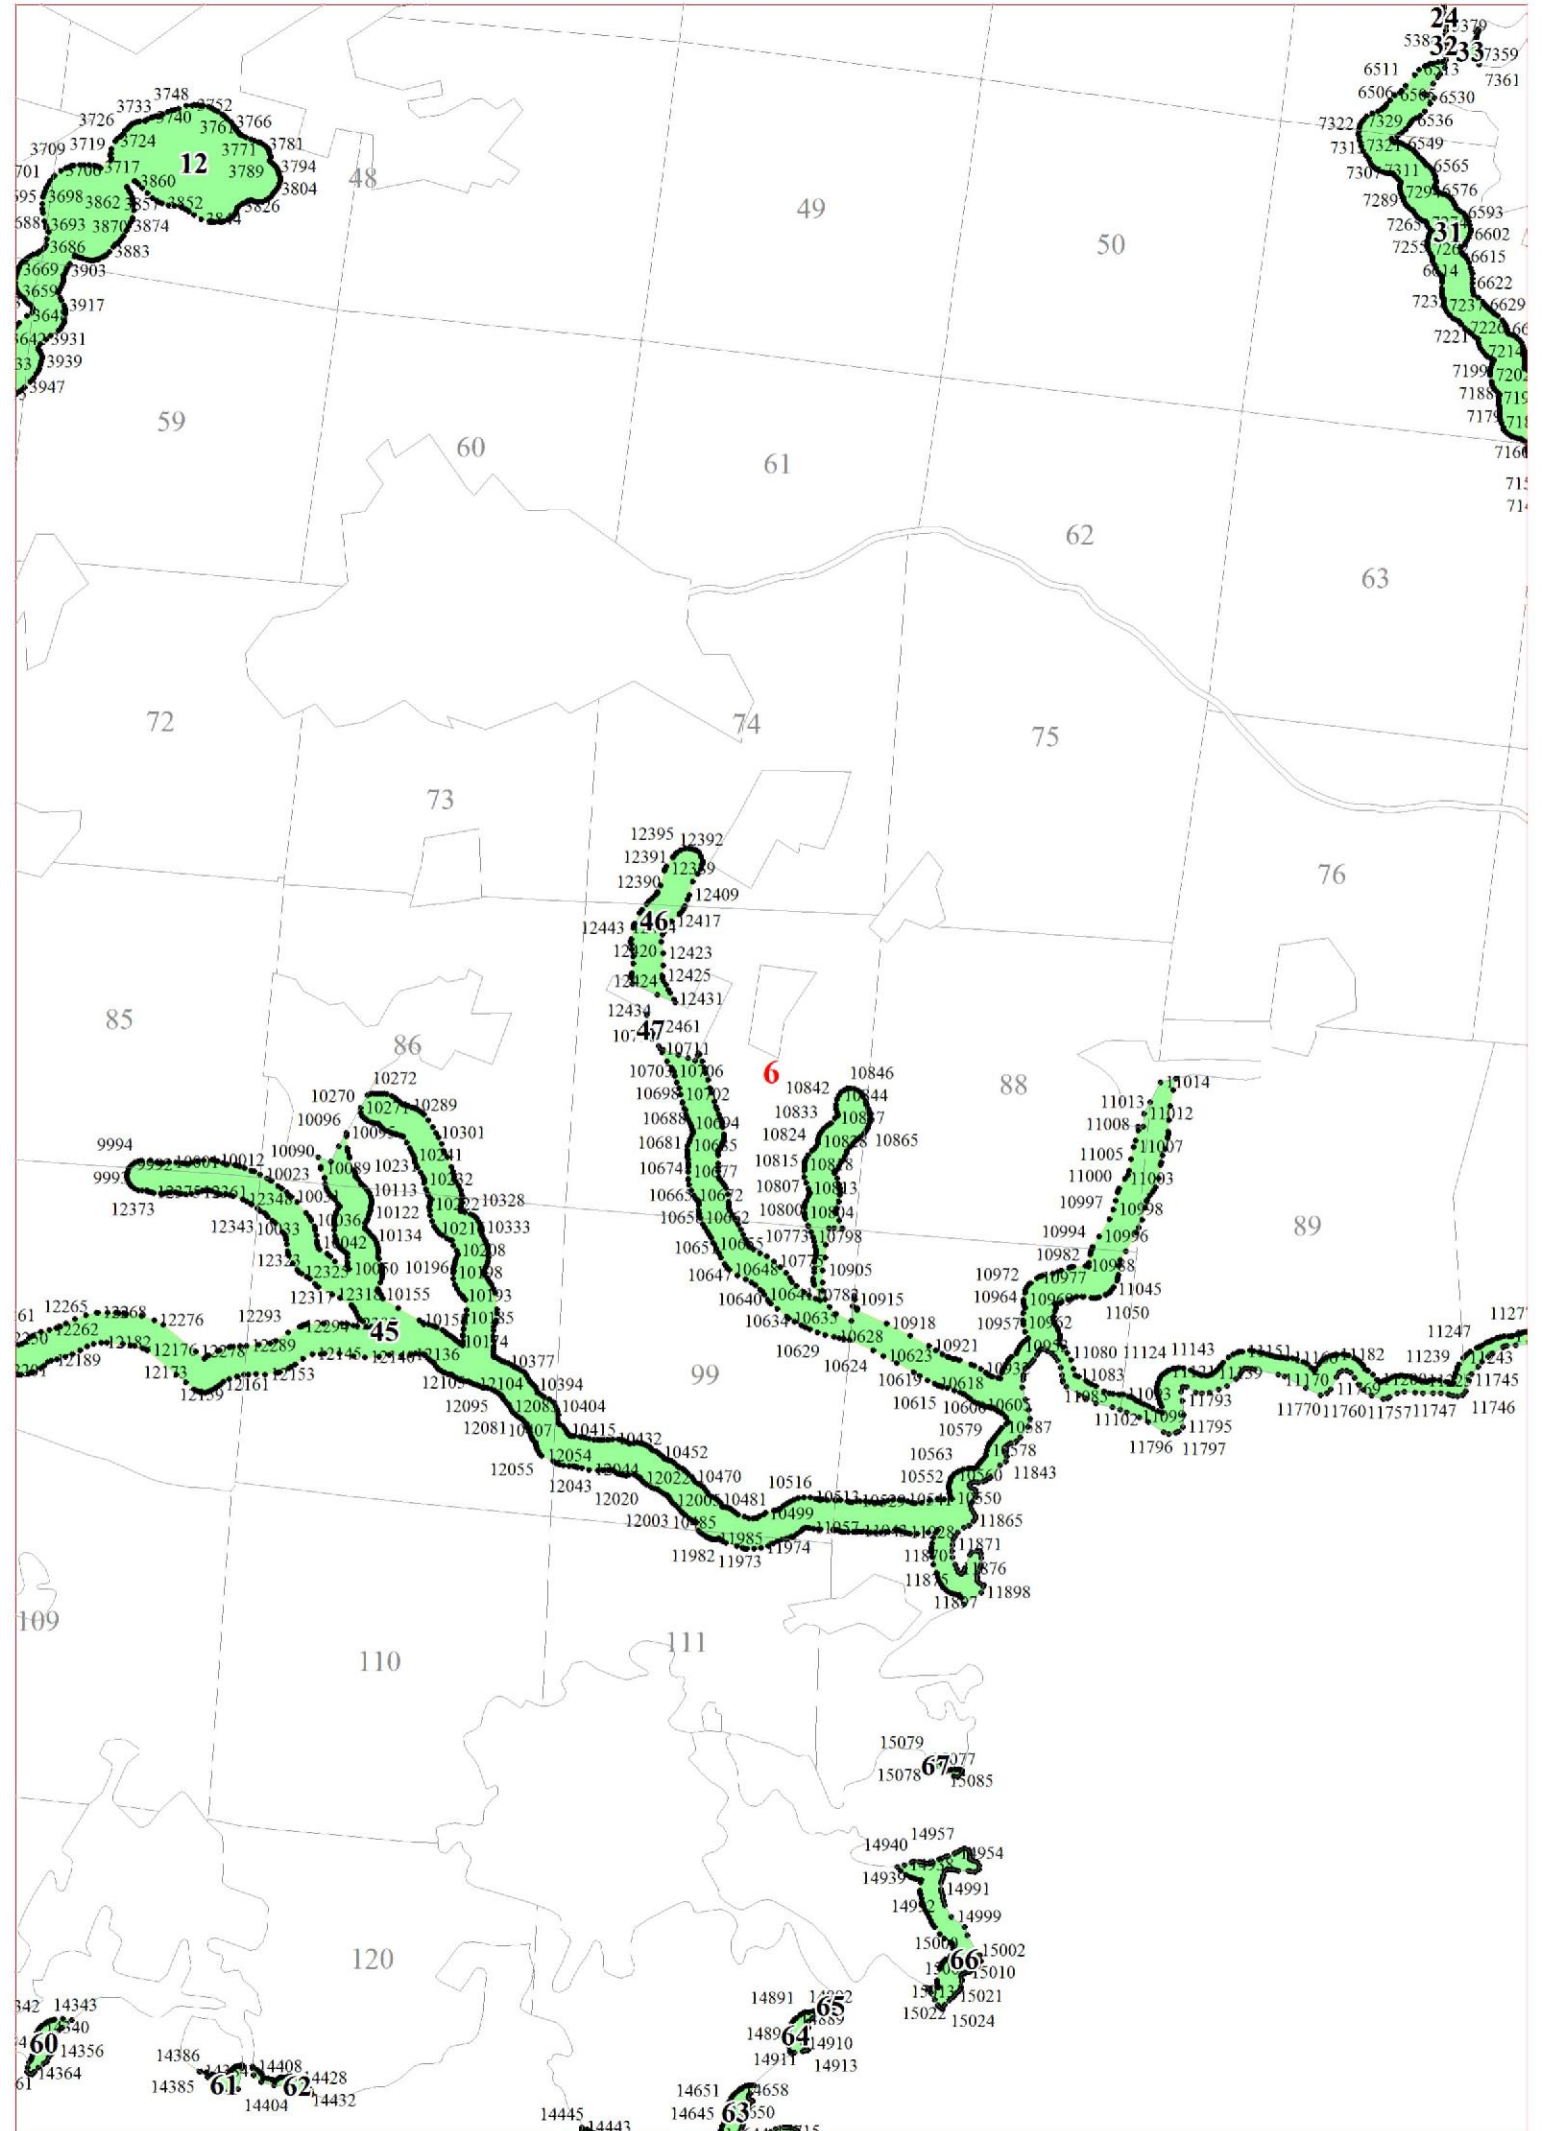

**Графическое описание местоположения границ земель,
на которых располагаются особо защитные участки лесов
«берегозащитные участки лесов»,
на территории Ленинского участкового лесничества
Рощинского лесничества
Ленинградской области**

Приложение № 191 к приказу Рослесхоза
от 27.02.2023 № 157

Условные обозначения:

- 1 номера листов
- 3 номера участков
- 61 номера лесных кварталов
- границы лесных кварталов
- границы листов
- █ границы особо защитных участков лесов
- 45 номера характерных точек границ объекта

6101
6100
6121

8

1445 1454 14635 14704 14774
14856 63 14475 14636 14685
14857 14476 14518 14523 14573
14834 14806 14816 14839 14566
1477 14781 14554 14735
14745
14746 14747