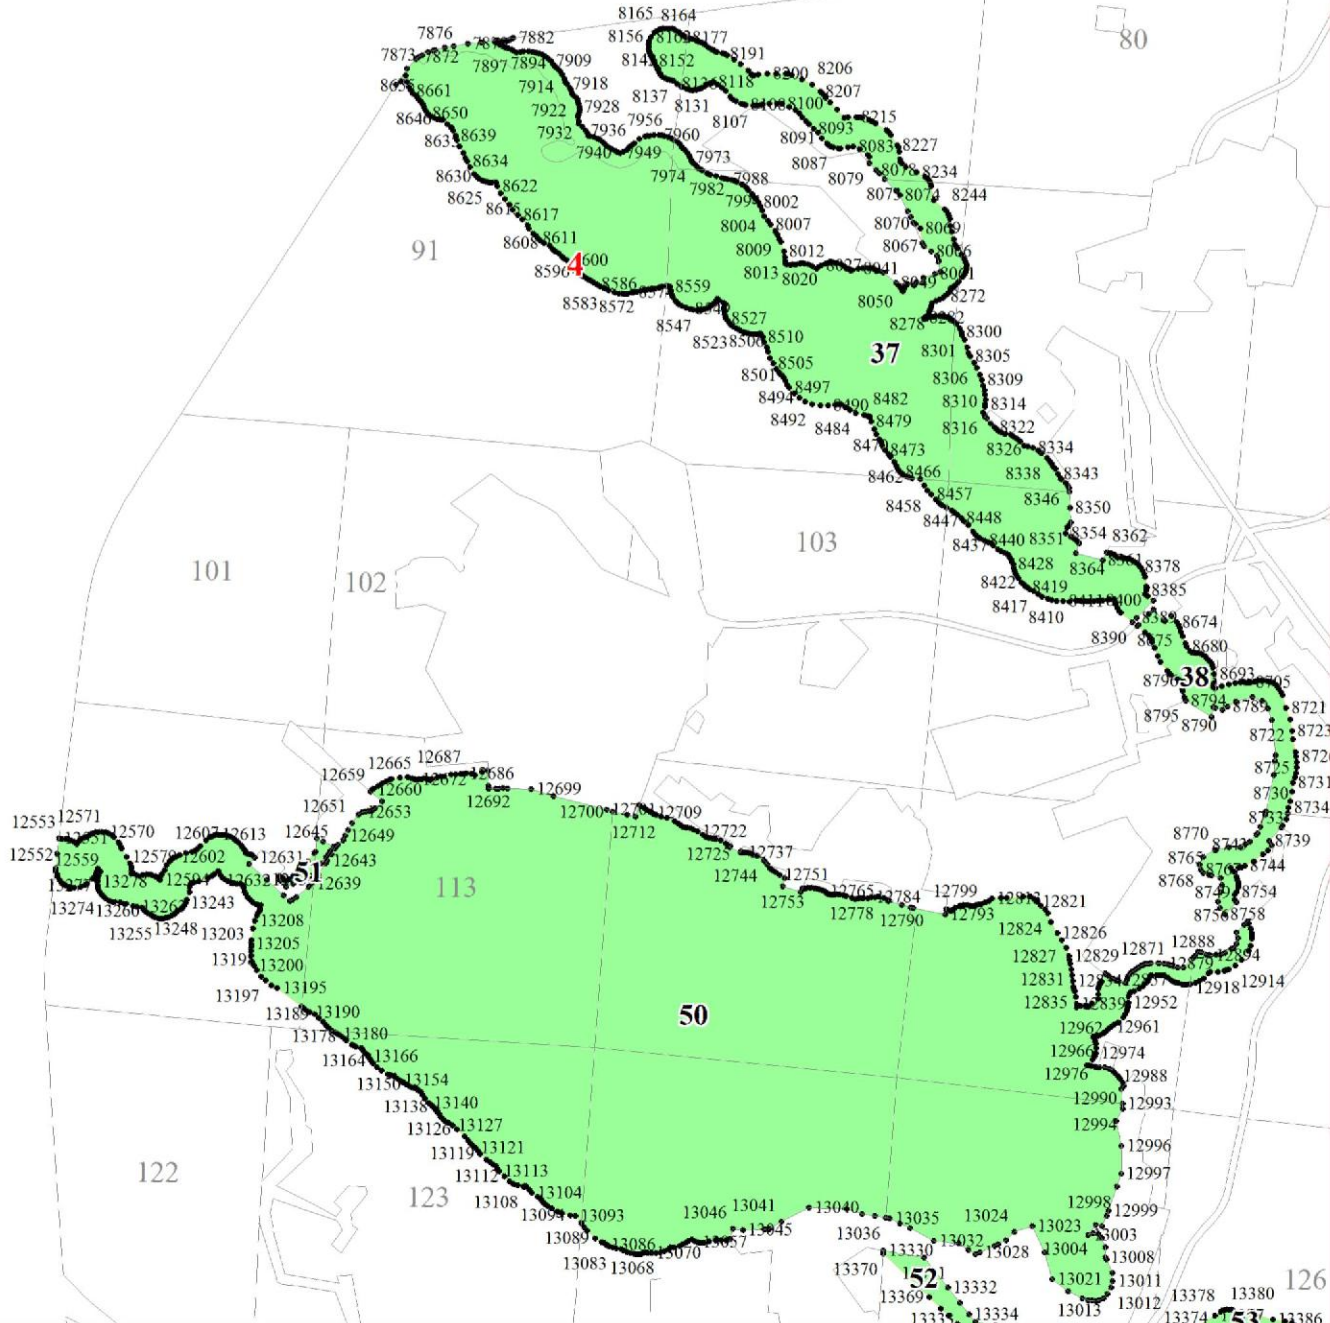

**Графическое описание местоположения границ земель,
на которых располагаются особо защитные участки лесов
«берегозащитные участки лесов»,
на территории Ленинского участкового лесничества
Рощинского лесничества
Ленинградской области**

Приложение № 191 к приказу Рослесхоза
от 27.02.2023 № 157

Условные обозначения:

- 1 номера листов
- 3 номера участков
- 61 номера лесных кварталов
- границы лесных кварталов
- границы листов
- █ границы особо защитных участков лесов
- 45 номера характерных точек границ объекта

6101
6100
6121

8

1445 1454 14635 14704 14774
14856 63 14475 14636 14685
14857 14476 14518 14523 14573
14834 14806 14816 14839 14566
1477 14781 14554 14735
14745
14746 14747