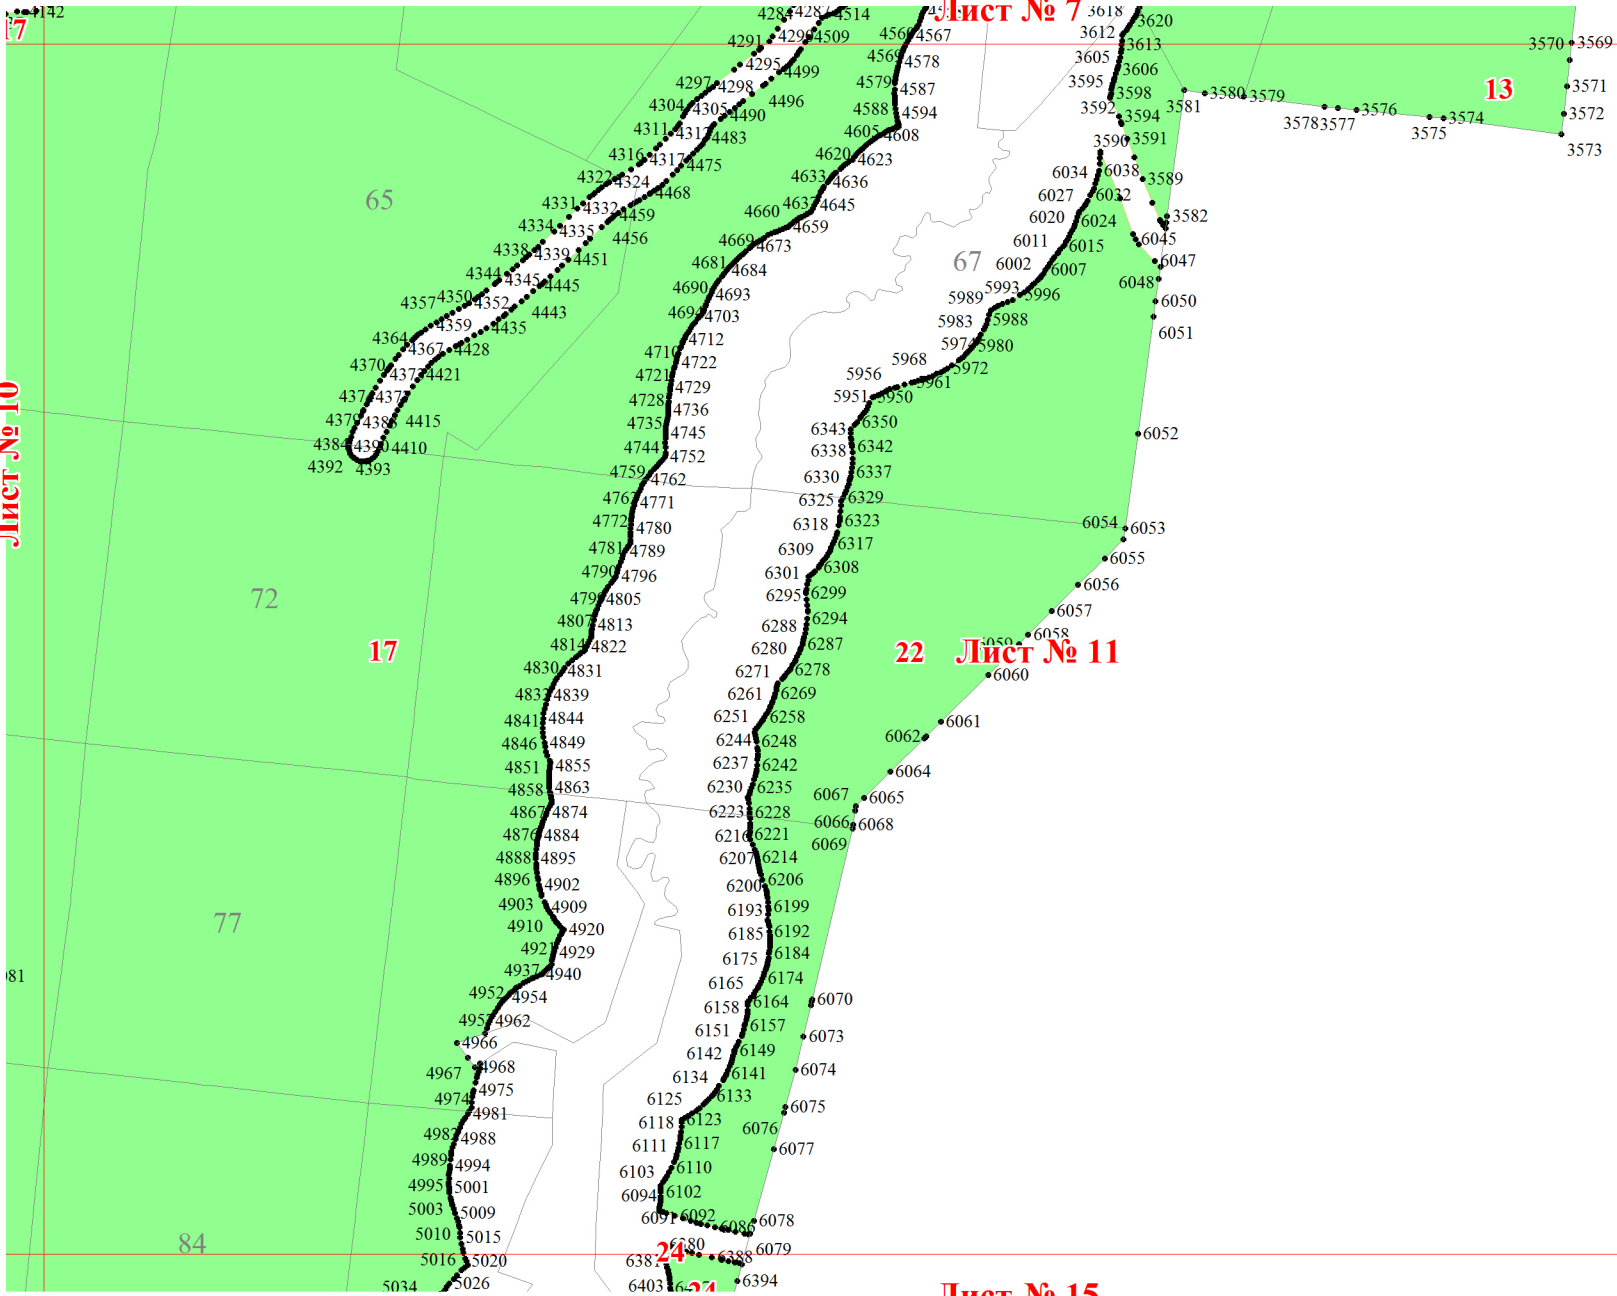

**Графическое описание местоположения границ земель, на которых
располагаются эксплуатационные леса, на территории Оричевского
участкового лесничества Оричевского лесничества Кировской области**
Масштаб листов 1:25 000

Приложение № 64 к приказу Рослесхоза
от 27.02.2023 № 153

Используемые условные знаки и обозначения:

- 25 Границы и номера лесных кварталов
- 7 Номера участков
- 10 ● Номера характерных точек границ объекта
- Лист № 1 Границы и номера листов
- Границы эксплуатационных лесов

Лист № 6

Лист № 4

Лист № 7

Лист № 11

Лист № 5

Лист № 7

Лист № 8

Лист № 12

Лист № 9

Лист № 13

Лист № 10

Лист № 10

Лист № 12

Лист № 15

Лист № 8

Лист № 11