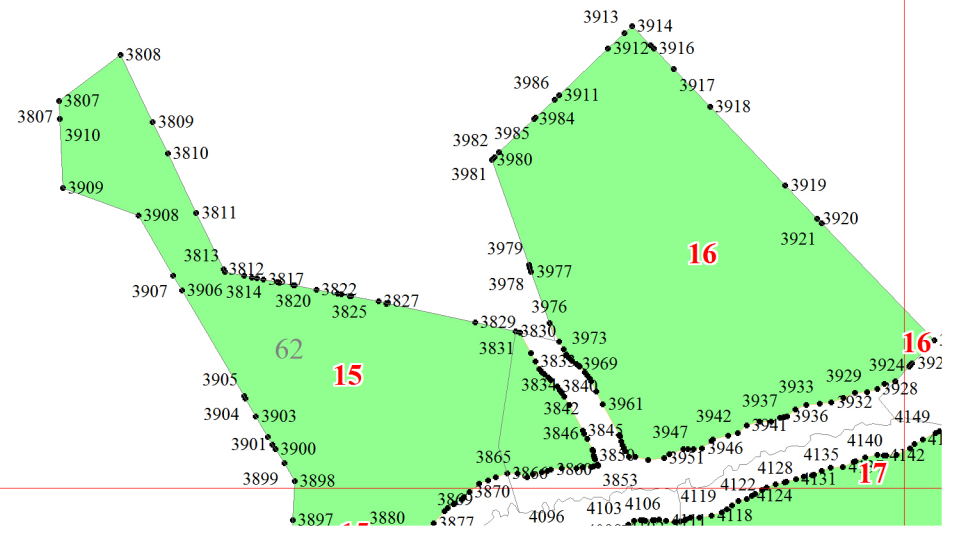

**Графическое описание местоположения границ земель, на которых
располагаются эксплуатационные леса, на территории Оричевского
участкового лесничества Оричевского лесничества Кировской области**
Масштаб листов 1:25 000

Приложение № 64 к приказу Рослесхоза
от 27.02.2023 № 153

Используемые условные знаки и обозначения:

- 25 Границы и номера лесных кварталов
- 7 Номера участков
- 10 ● Номера характерных точек границ объекта
- Лист № 1 Границы и номера листов
- Границы эксплуатационных лесов

Лист № 1

Лист № 2

Лист № 4

Лист № 7

Лист № 3

Лист № 6

Лист № 10

Лист № 7