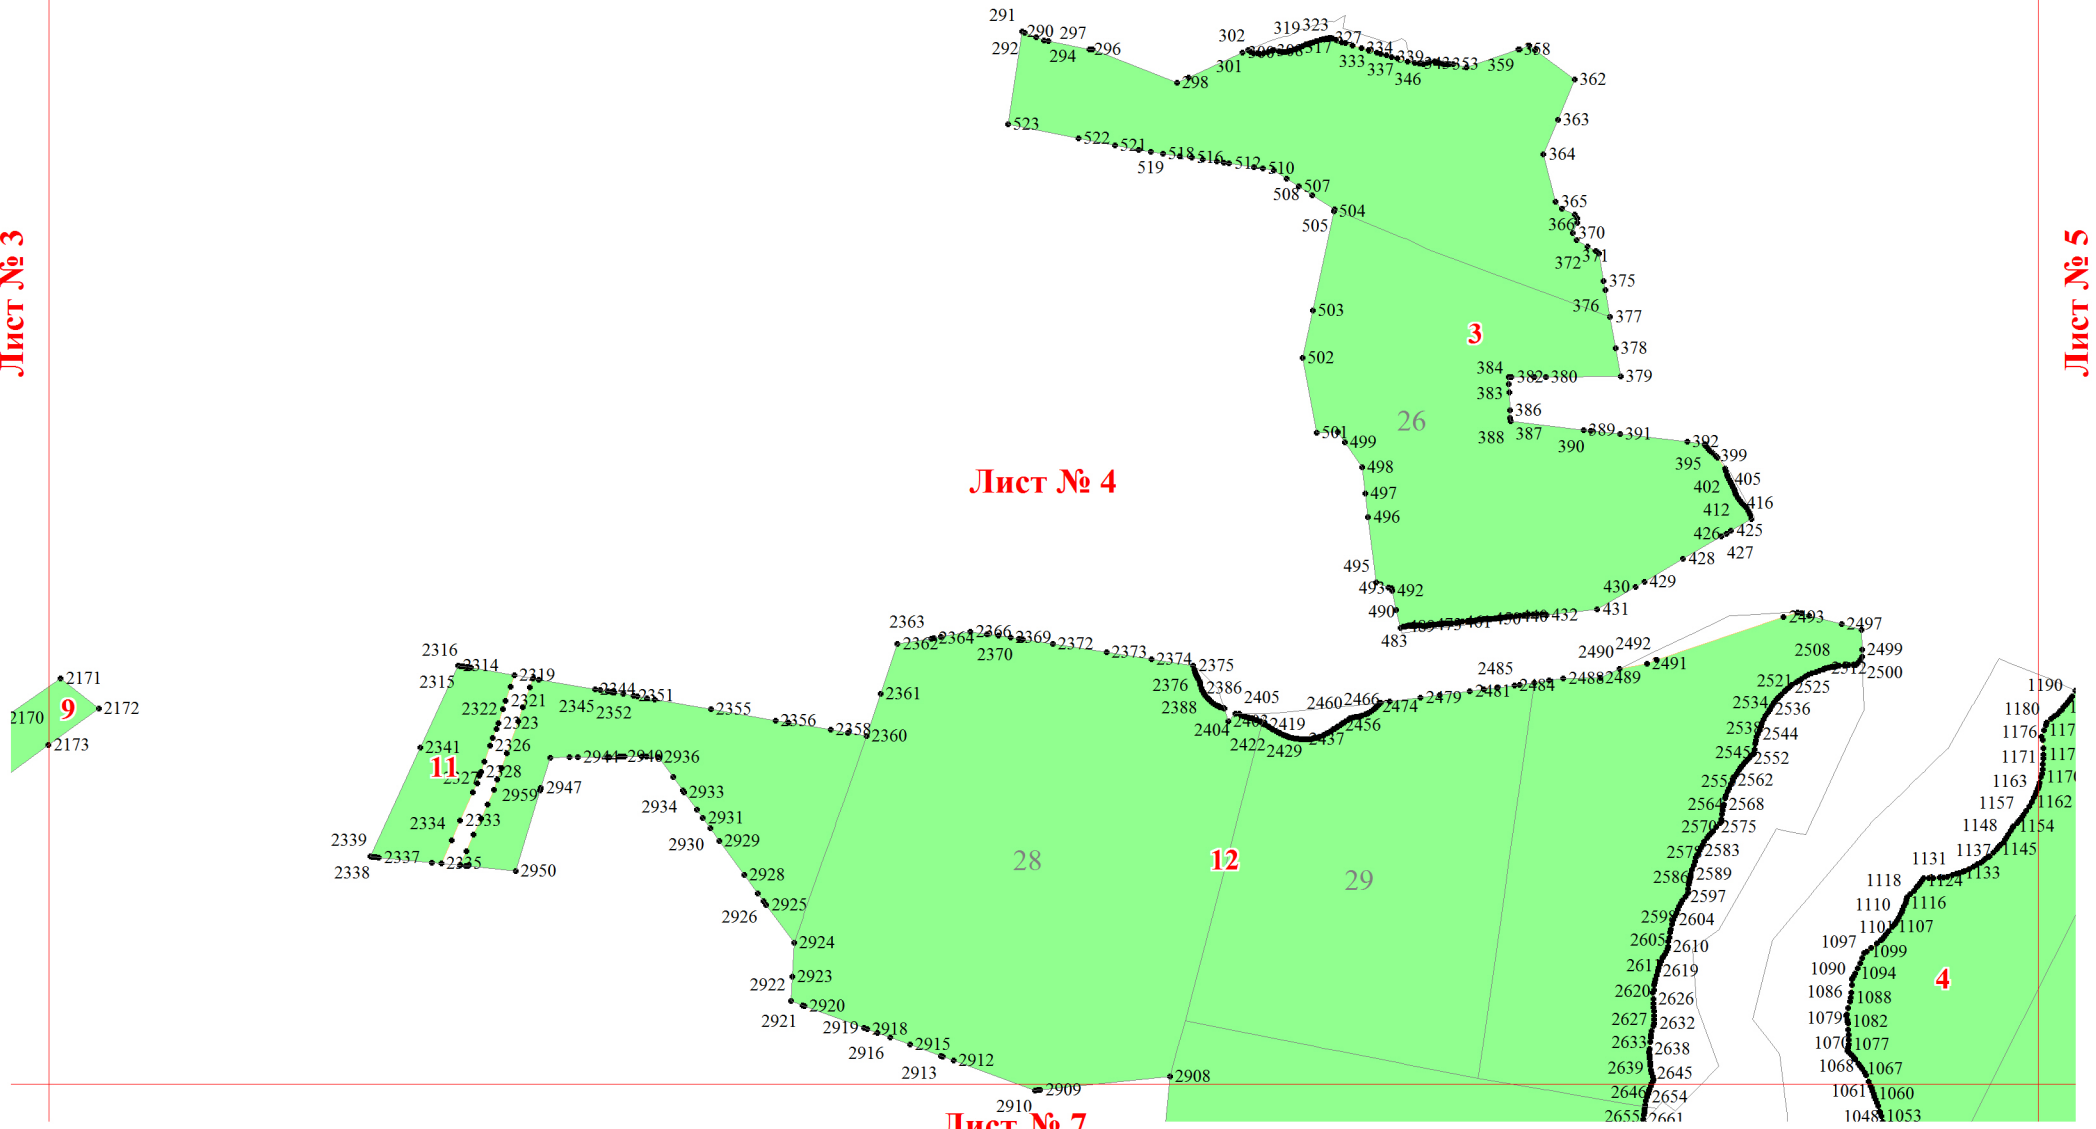

**Графическое описание местоположения границ земель, на которых
располагаются эксплуатационные леса, на территории Оричевского
участкового лесничества Оричевского лесничества Кировской области**
Масштаб листов 1:25 000

Приложение № 64 к приказу Рослесхоза
от 27.02.2023 № 153

Используемые условные знаки и обозначения:

- 25 Границы и номера лесных кварталов
- 7 Номера участков
- 10 ● Номера характерных точек границ объекта
- Лист № 1 Границы и номера листов
- Границы эксплуатационных лесов

Лист № 1

Лист № 2

Лист № 4

Лист № 7

Лист № 3

Лист № 6

Лист № 10

Лист № 7

Лист № 6

Лист № 4

Лист № 7

Лист № 11

Лист № 5

Лист № 7

Лист № 8

Лист № 12