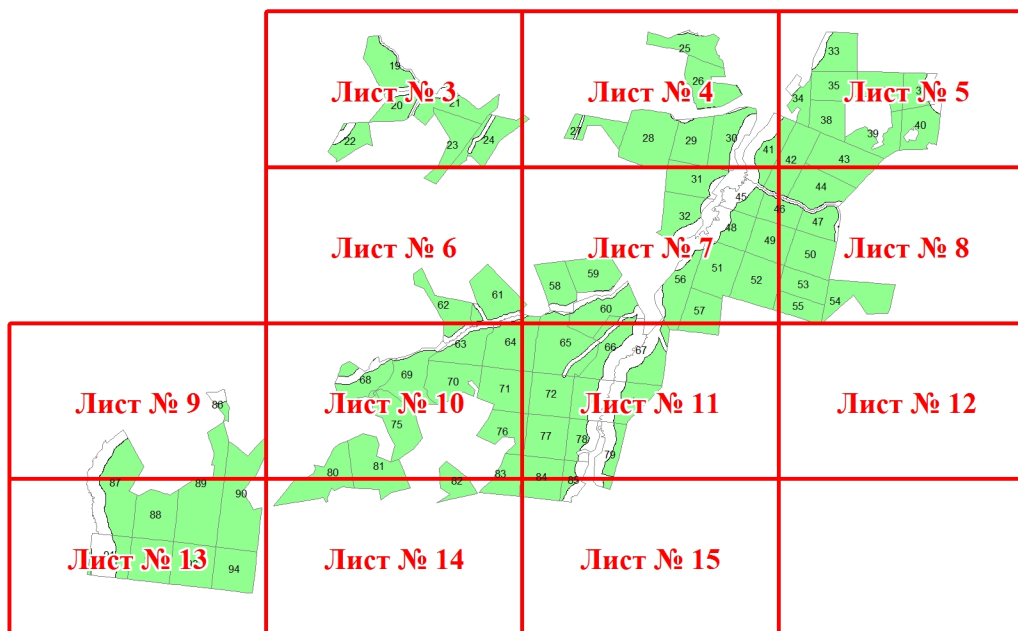

**Графическое описание местоположения границ земель, на которых
располагаются эксплуатационные леса, на территории Оричевского
участкового лесничества Оричевского лесничества Кировской области**
Масштаб листов 1:25 000

Приложение № 64 к приказу Рослесхоза
от 27.02.2023 № 153

Используемые условные знаки и обозначения:

- 25 Границы и номера лесных кварталов
- 7 Номера участков
- 10 ● Номера характерных точек границ объекта
- Лист № 1 Границы и номера листов
- Границы эксплуатационных лесов

Лист № 1

Лист № 2

Лист № 4

Лист № 7

Лист № 3

Лист № 6

Лист № 10

Лист № 7