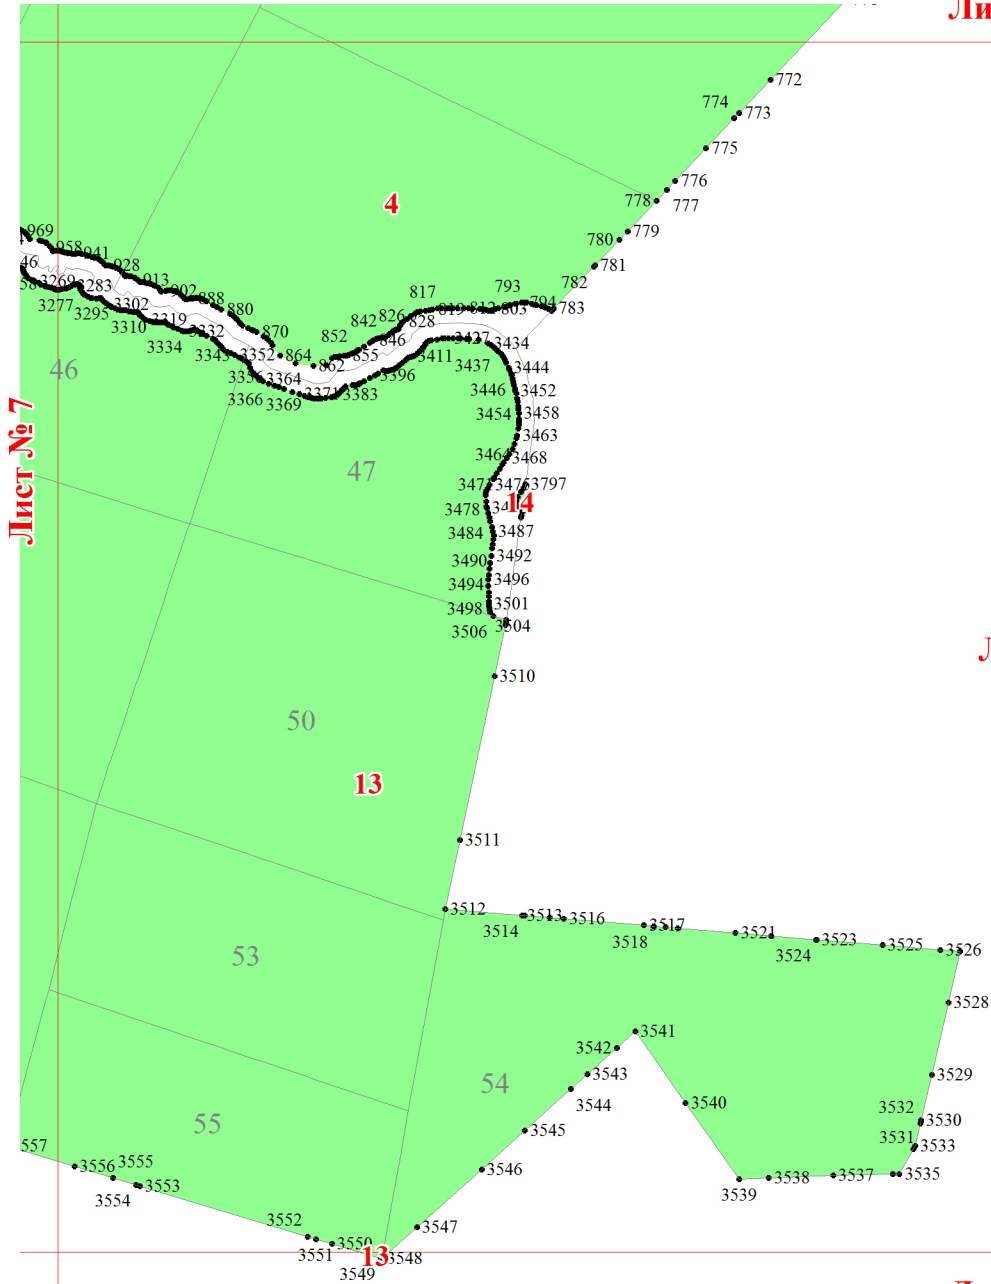

**Графическое описание местоположения границ земель, на которых
располагаются эксплуатационные леса, на территории Оричевского
участкового лесничества Оричевского лесничества Кировской области**
Масштаб листов 1:25 000

Приложение № 64 к приказу Рослесхоза
от 27.02.2023 № 153

Используемые условные знаки и обозначения:

- 25 Границы и номера лесных кварталов
- 7 Номера участков
- 10 ● Номера характерных точек границ объекта
- Лист № 1 Границы и номера листов
- Границы эксплуатационных лесов

Лист № 6

Лист № 4

Лист № 7

Лист № 11

Лист № 5

Лист № 7

Лист № 8

Лист № 12