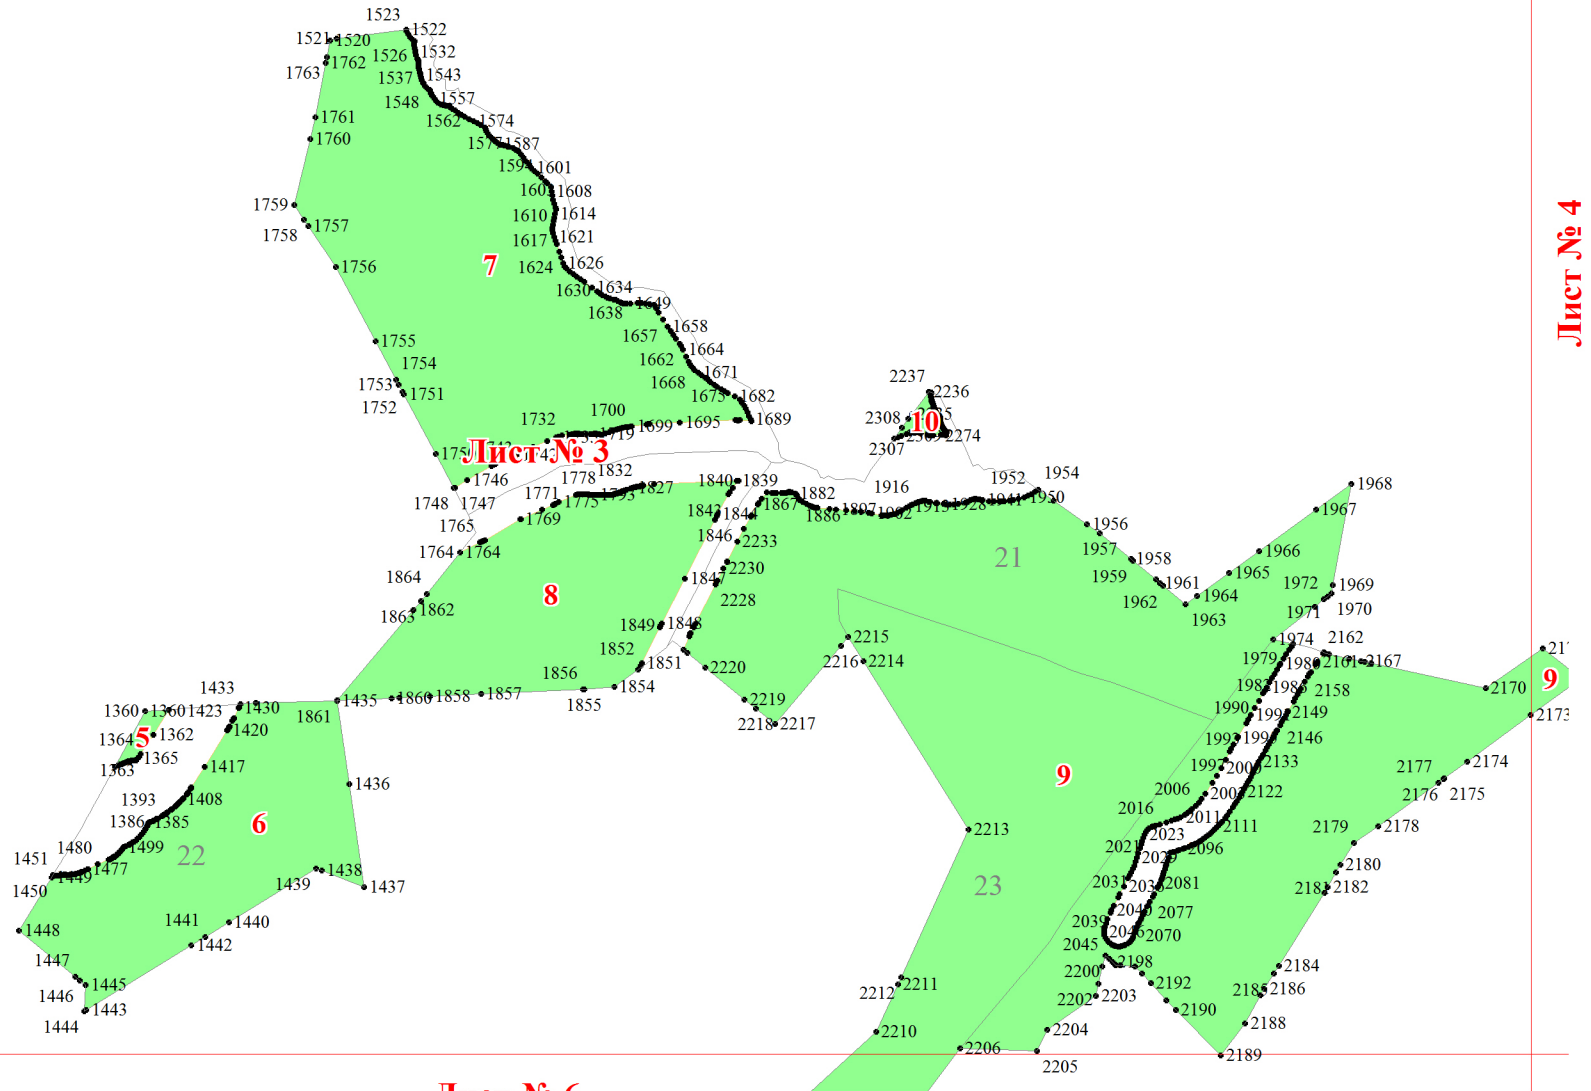

**Графическое описание местоположения границ земель, на которых
располагаются эксплуатационные леса, на территории Оричевского
участкового лесничества Оричевского лесничества Кировской области**
Масштаб листов 1:25 000

Приложение № 64 к приказу Рослесхоза
от 27.02.2023 № 153

Используемые условные знаки и обозначения:

- 25 Границы и номера лесных кварталов
- 7 Номера участков
- 10 ● Номера характерных точек границ объекта
- Лист № 1 Границы и номера листов
- Границы эксплуатационных лесов

Лист № 1

Лист № 2

Лист № 4

Лист № 7

Лист № 3

Лист № 6

Лист № 10

Лист № 7

Лист № 6

Лист № 4

Лист № 7

Лист № 11

Лист № 5

Лист № 7

Лист № 8

Лист № 12