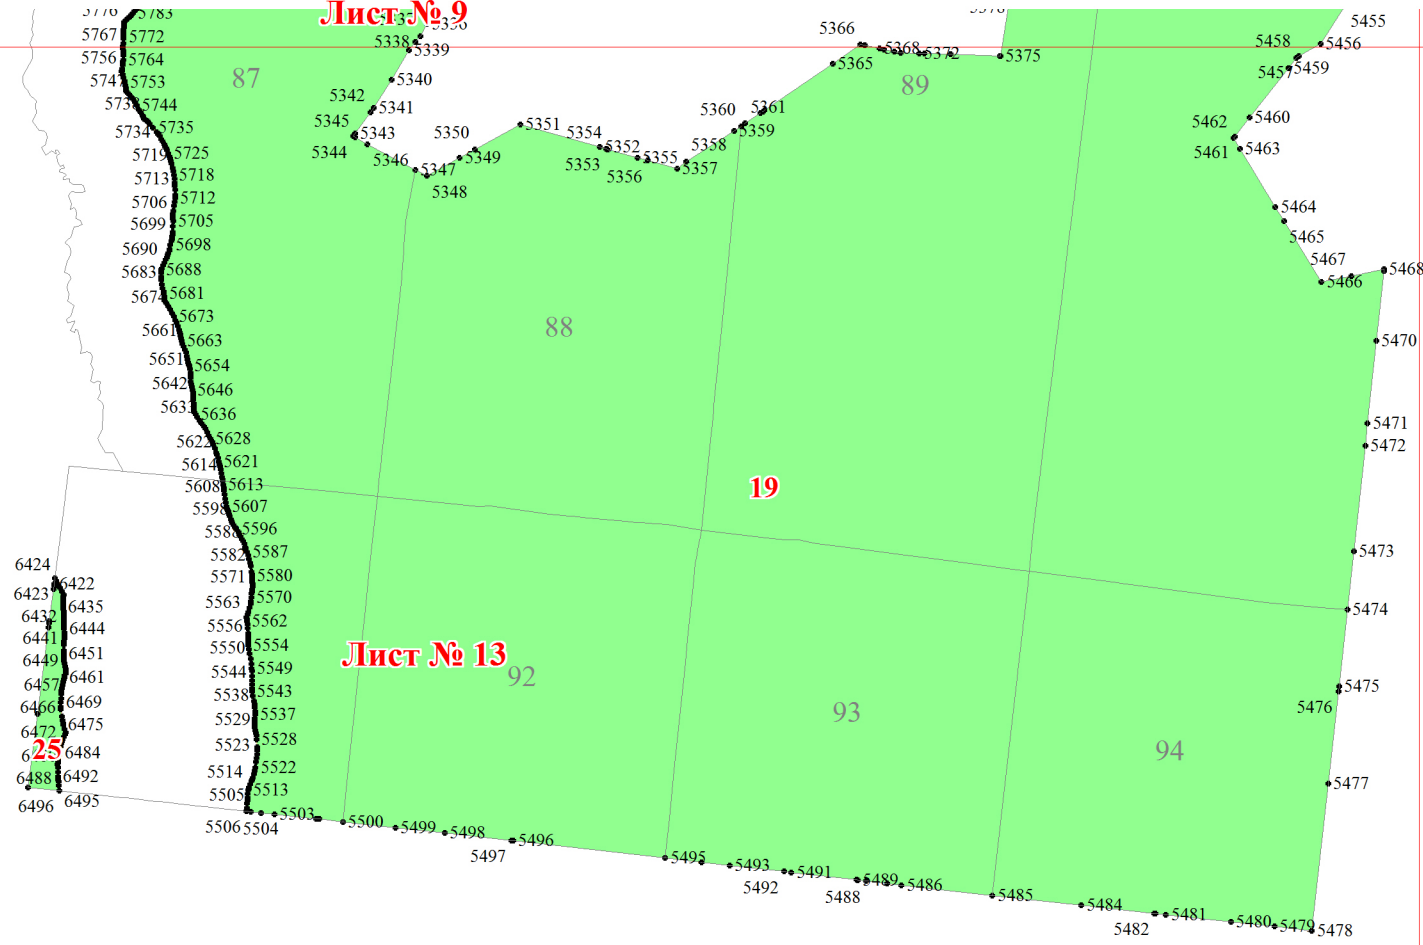

Лист № 9

Лист № 14