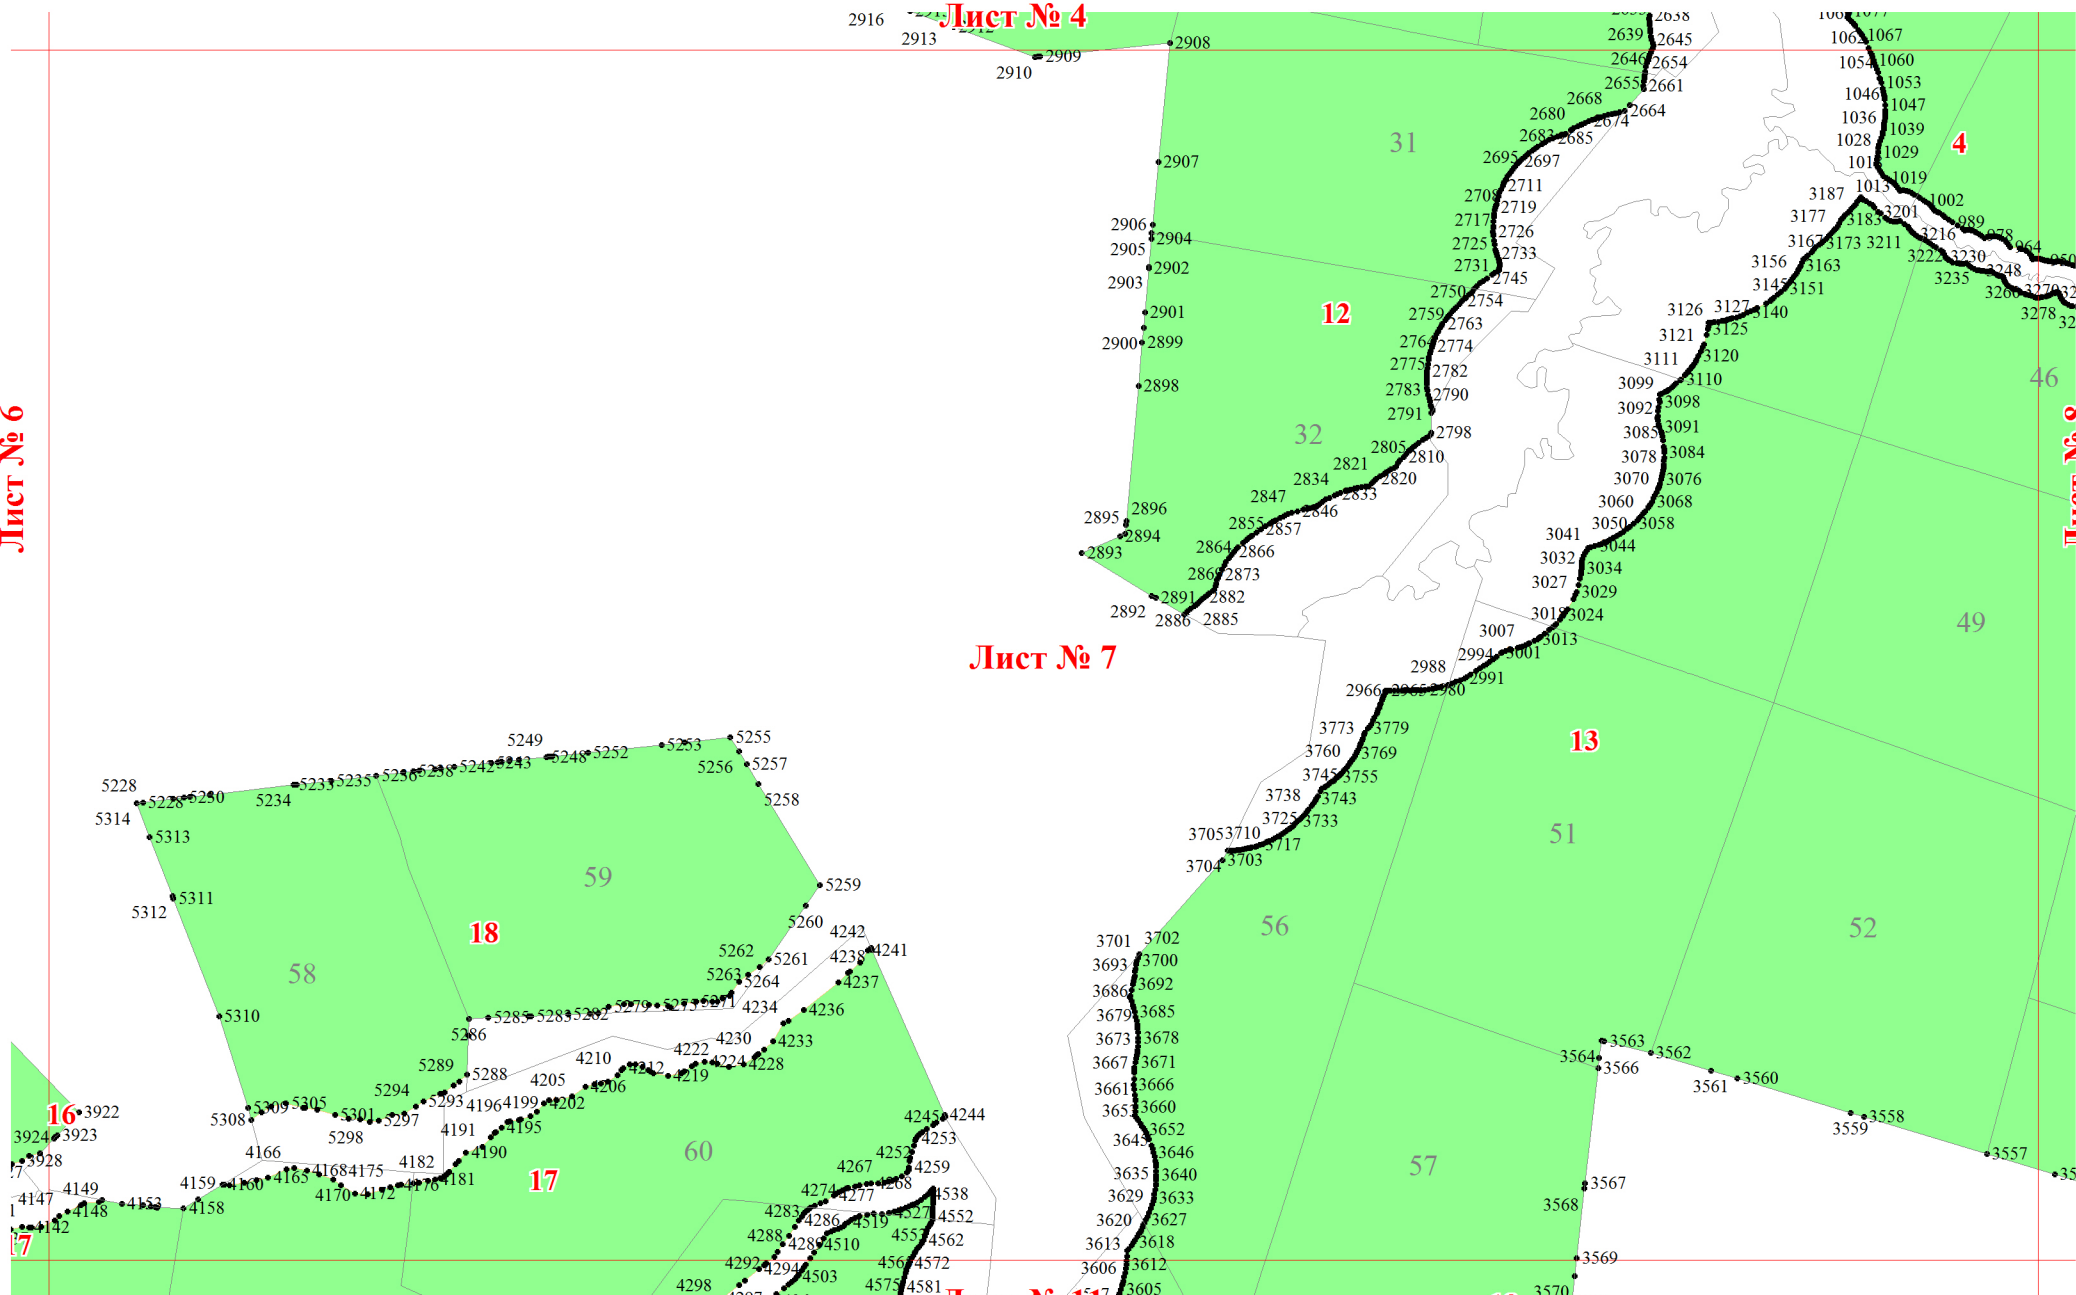

**Графическое описание местоположения границ земель, на которых
располагаются эксплуатационные леса, на территории Оричевского
участкового лесничества Оричевского лесничества Кировской области**
Масштаб листов 1:25 000

Приложение № 64 к приказу Рослесхоза
от 27.02.2023 № 153

Используемые условные знаки и обозначения:

- 25 Границы и номера лесных кварталов
- 7 Номера участков
- 10 ● Номера характерных точек границ объекта
- Лист № 1 Границы и номера листов
- Границы эксплуатационных лесов

Лист № 1

Лист № 2

Лист № 4

Лист № 7

Лист № 3

Лист № 6

Лист № 10

Лист № 7

Лист № 6

Лист № 4

Лист № 7

Лист № 11

Лист № 5

Лист № 7

Лист № 8

Лист № 12