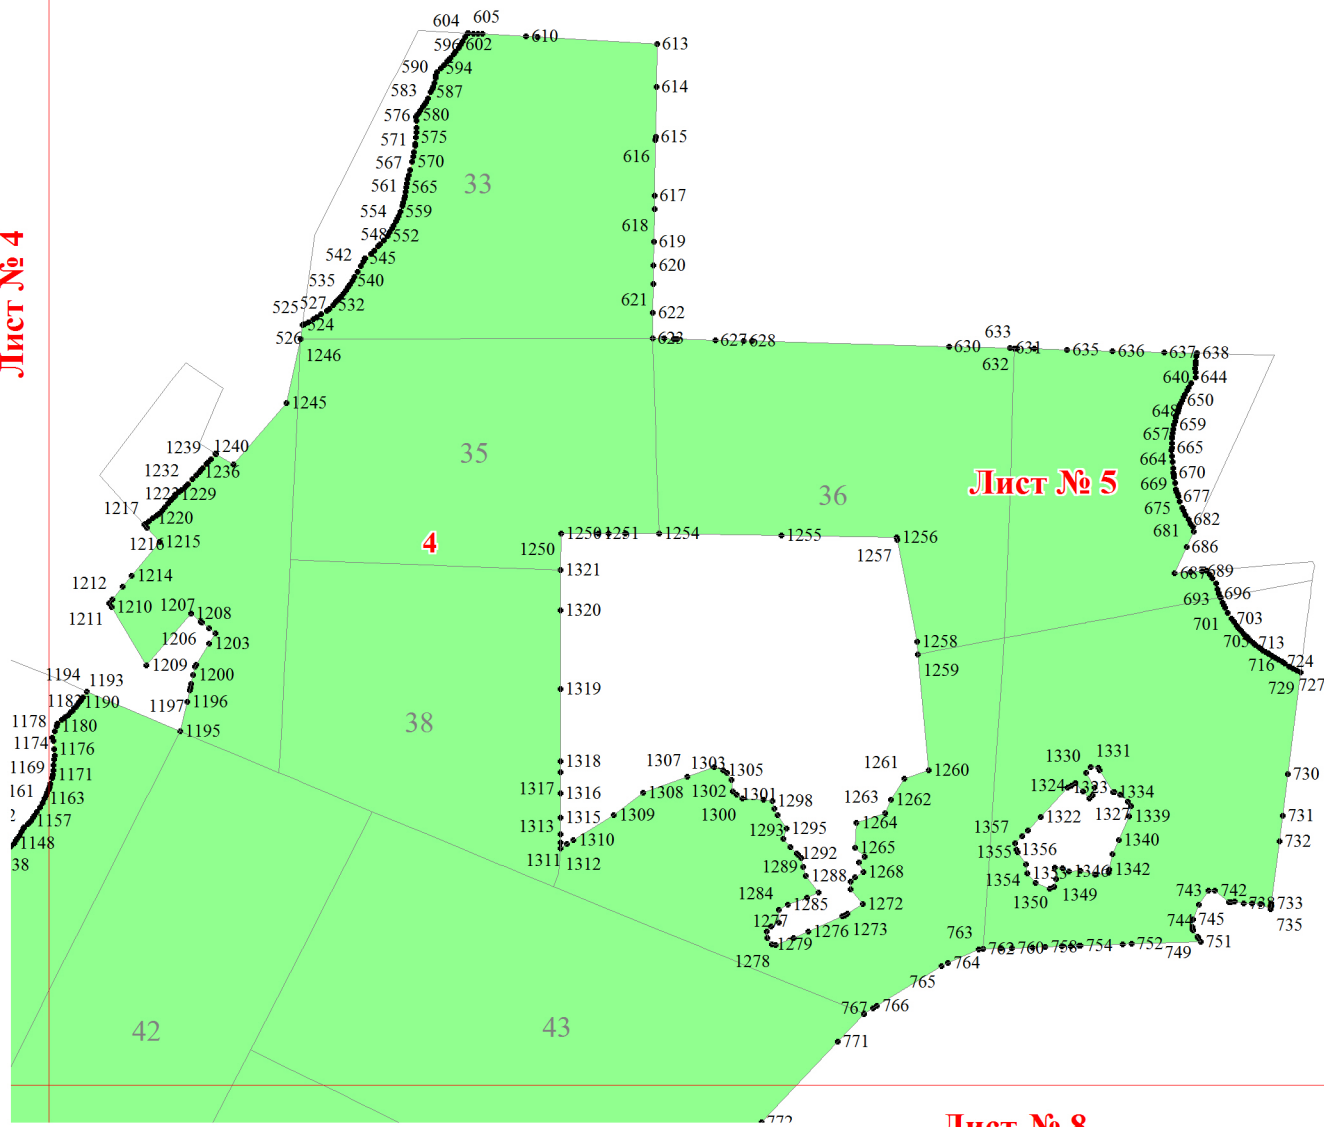

**Графическое описание местоположения границ земель, на которых
располагаются эксплуатационные леса, на территории Оричевского
участкового лесничества Оричевского лесничества Кировской области**
Масштаб листов 1:25 000

Приложение № 64 к приказу Рослесхоза
от 27.02.2023 № 153

Используемые условные знаки и обозначения:

- 25 Границы и номера лесных кварталов
- 7 Номера участков
- 10 ● Номера характерных точек границ объекта
- Лист № 1 Границы и номера листов
- Границы эксплуатационных лесов

Лист № 1

Лист № 2

Лист № 4

Лист № 7

Лист № 3

Лист № 6

Лист № 10

Лист № 7

Лист № 6

Лист № 4

Лист № 7

Лист № 11

Лист № 5

Лист № 7

Лист № 8

Лист № 12