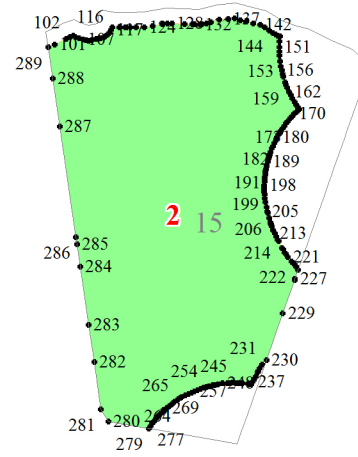

**Графическое описание местоположения границ земель, на которых
располагаются эксплуатационные леса, на территории Оричевского
участкового лесничества Оричевского лесничества Кировской области**
Масштаб листов 1:25 000

Приложение № 64 к приказу Рослесхоза
от 27.02.2023 № 153

Используемые условные знаки и обозначения:

- 25 Границы и номера лесных кварталов
- 7 Номера участков
- 10 ● Номера характерных точек границ объекта
- Лист № 1 Границы и номера листов
- Границы эксплуатационных лесов

Лист № 1

Лист № 2

Лист № 4

Лист № 7

Лист № 3

Лист № 6

Лист № 10

Лист № 7