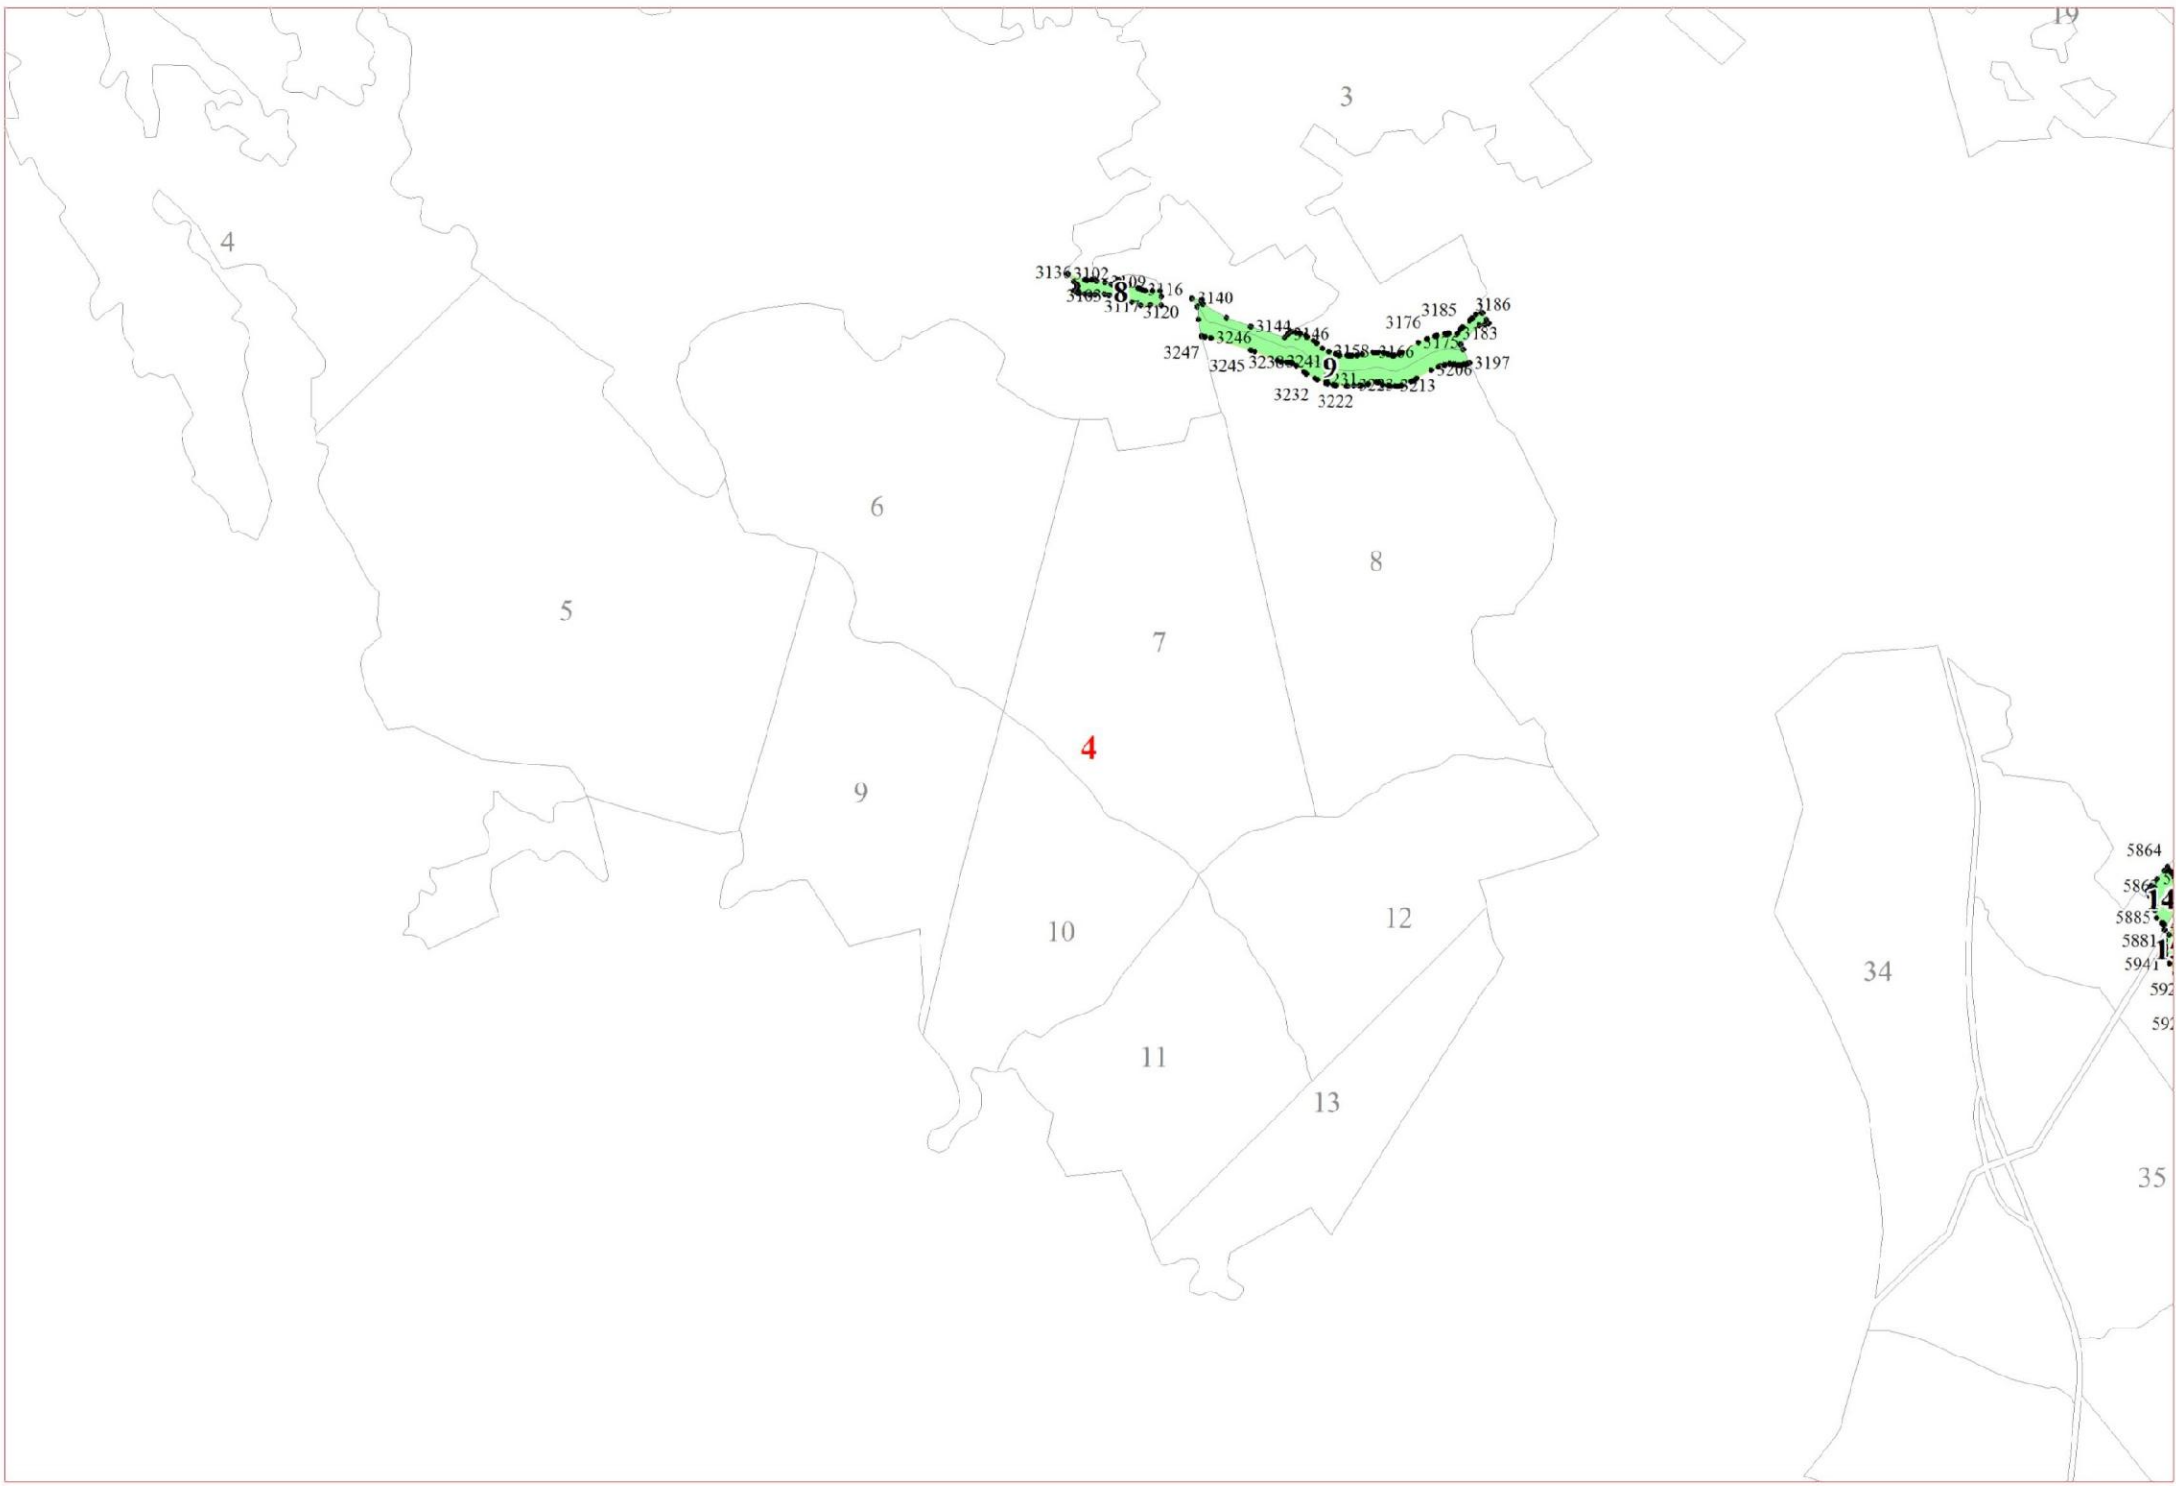

**Графическое описание местоположения границ земель,
на которых располагаются особо защитные участки лесов
«берегозащитные участки лесов»,
на территории Черкасовского участкового лесничества
Рощинского лесничества
Ленинградской области**

Приложение № 321 к приказу Рослесхоза

от 27.02.2023

№ 157

2

3

7

8

8

9

9

15