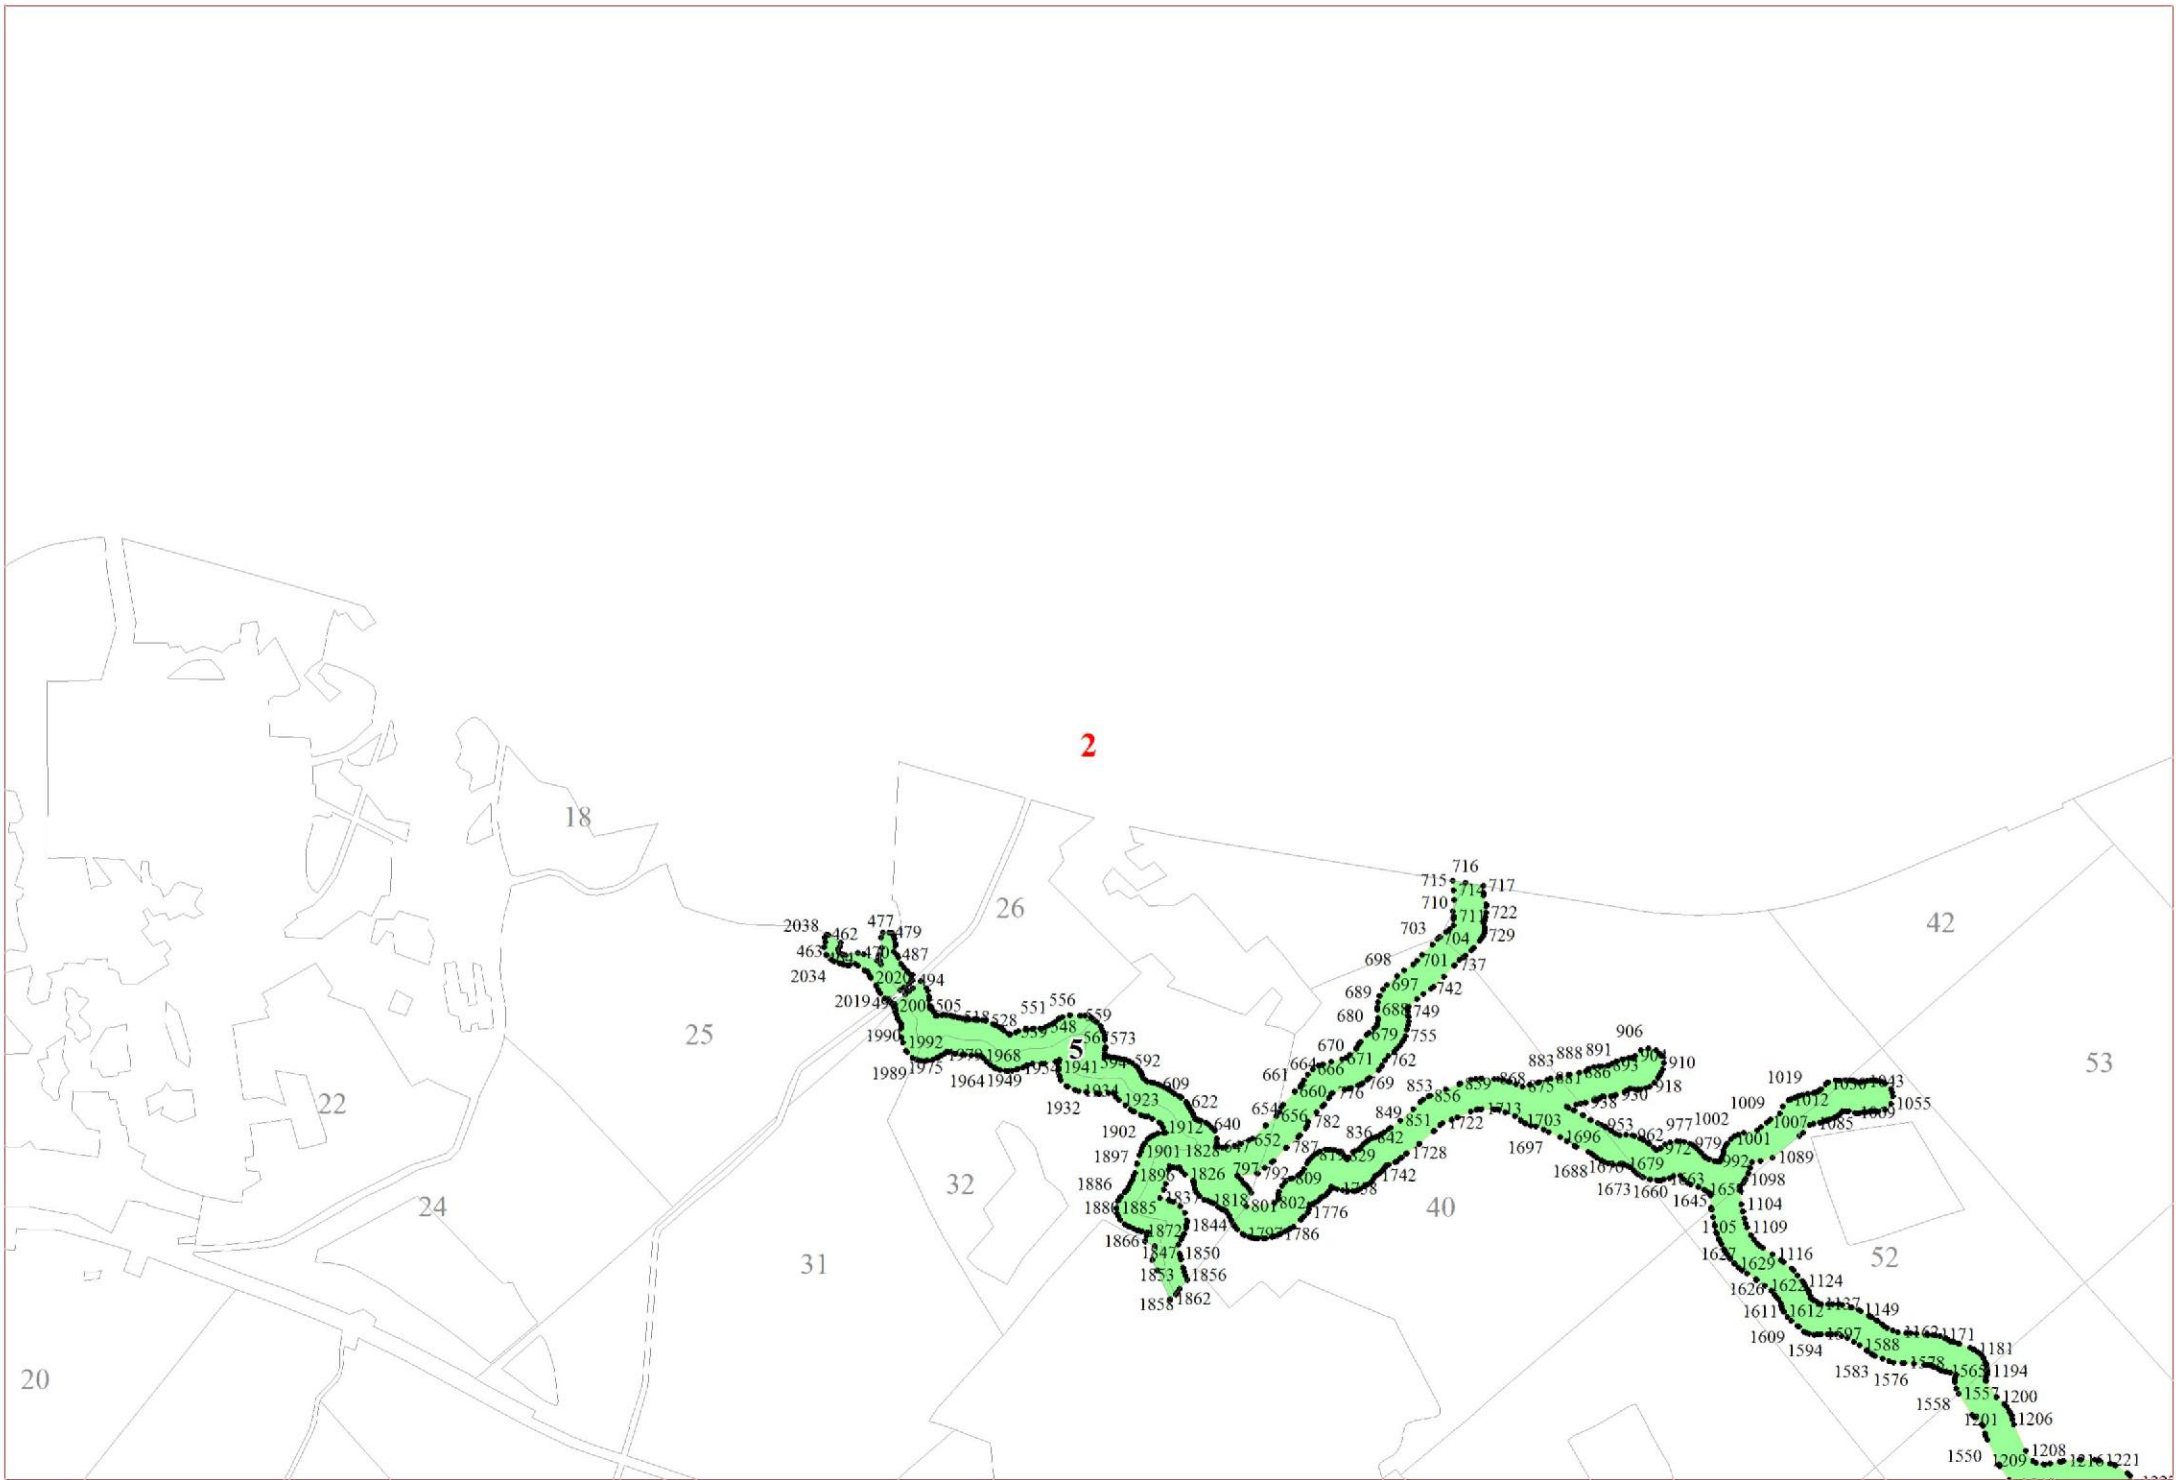

**Графическое описание местоположения границ земель,
на которых располагаются особо защитные участки лесов
«берегозащитные участки лесов»,
на территории Черкасовского участкового лесничества
Рощинского лесничества
Ленинградской области**

Приложение № 321 к приказу Рослесхоза

от 27.02.2023

№ 157

2

3

7

8

8

9

9

15