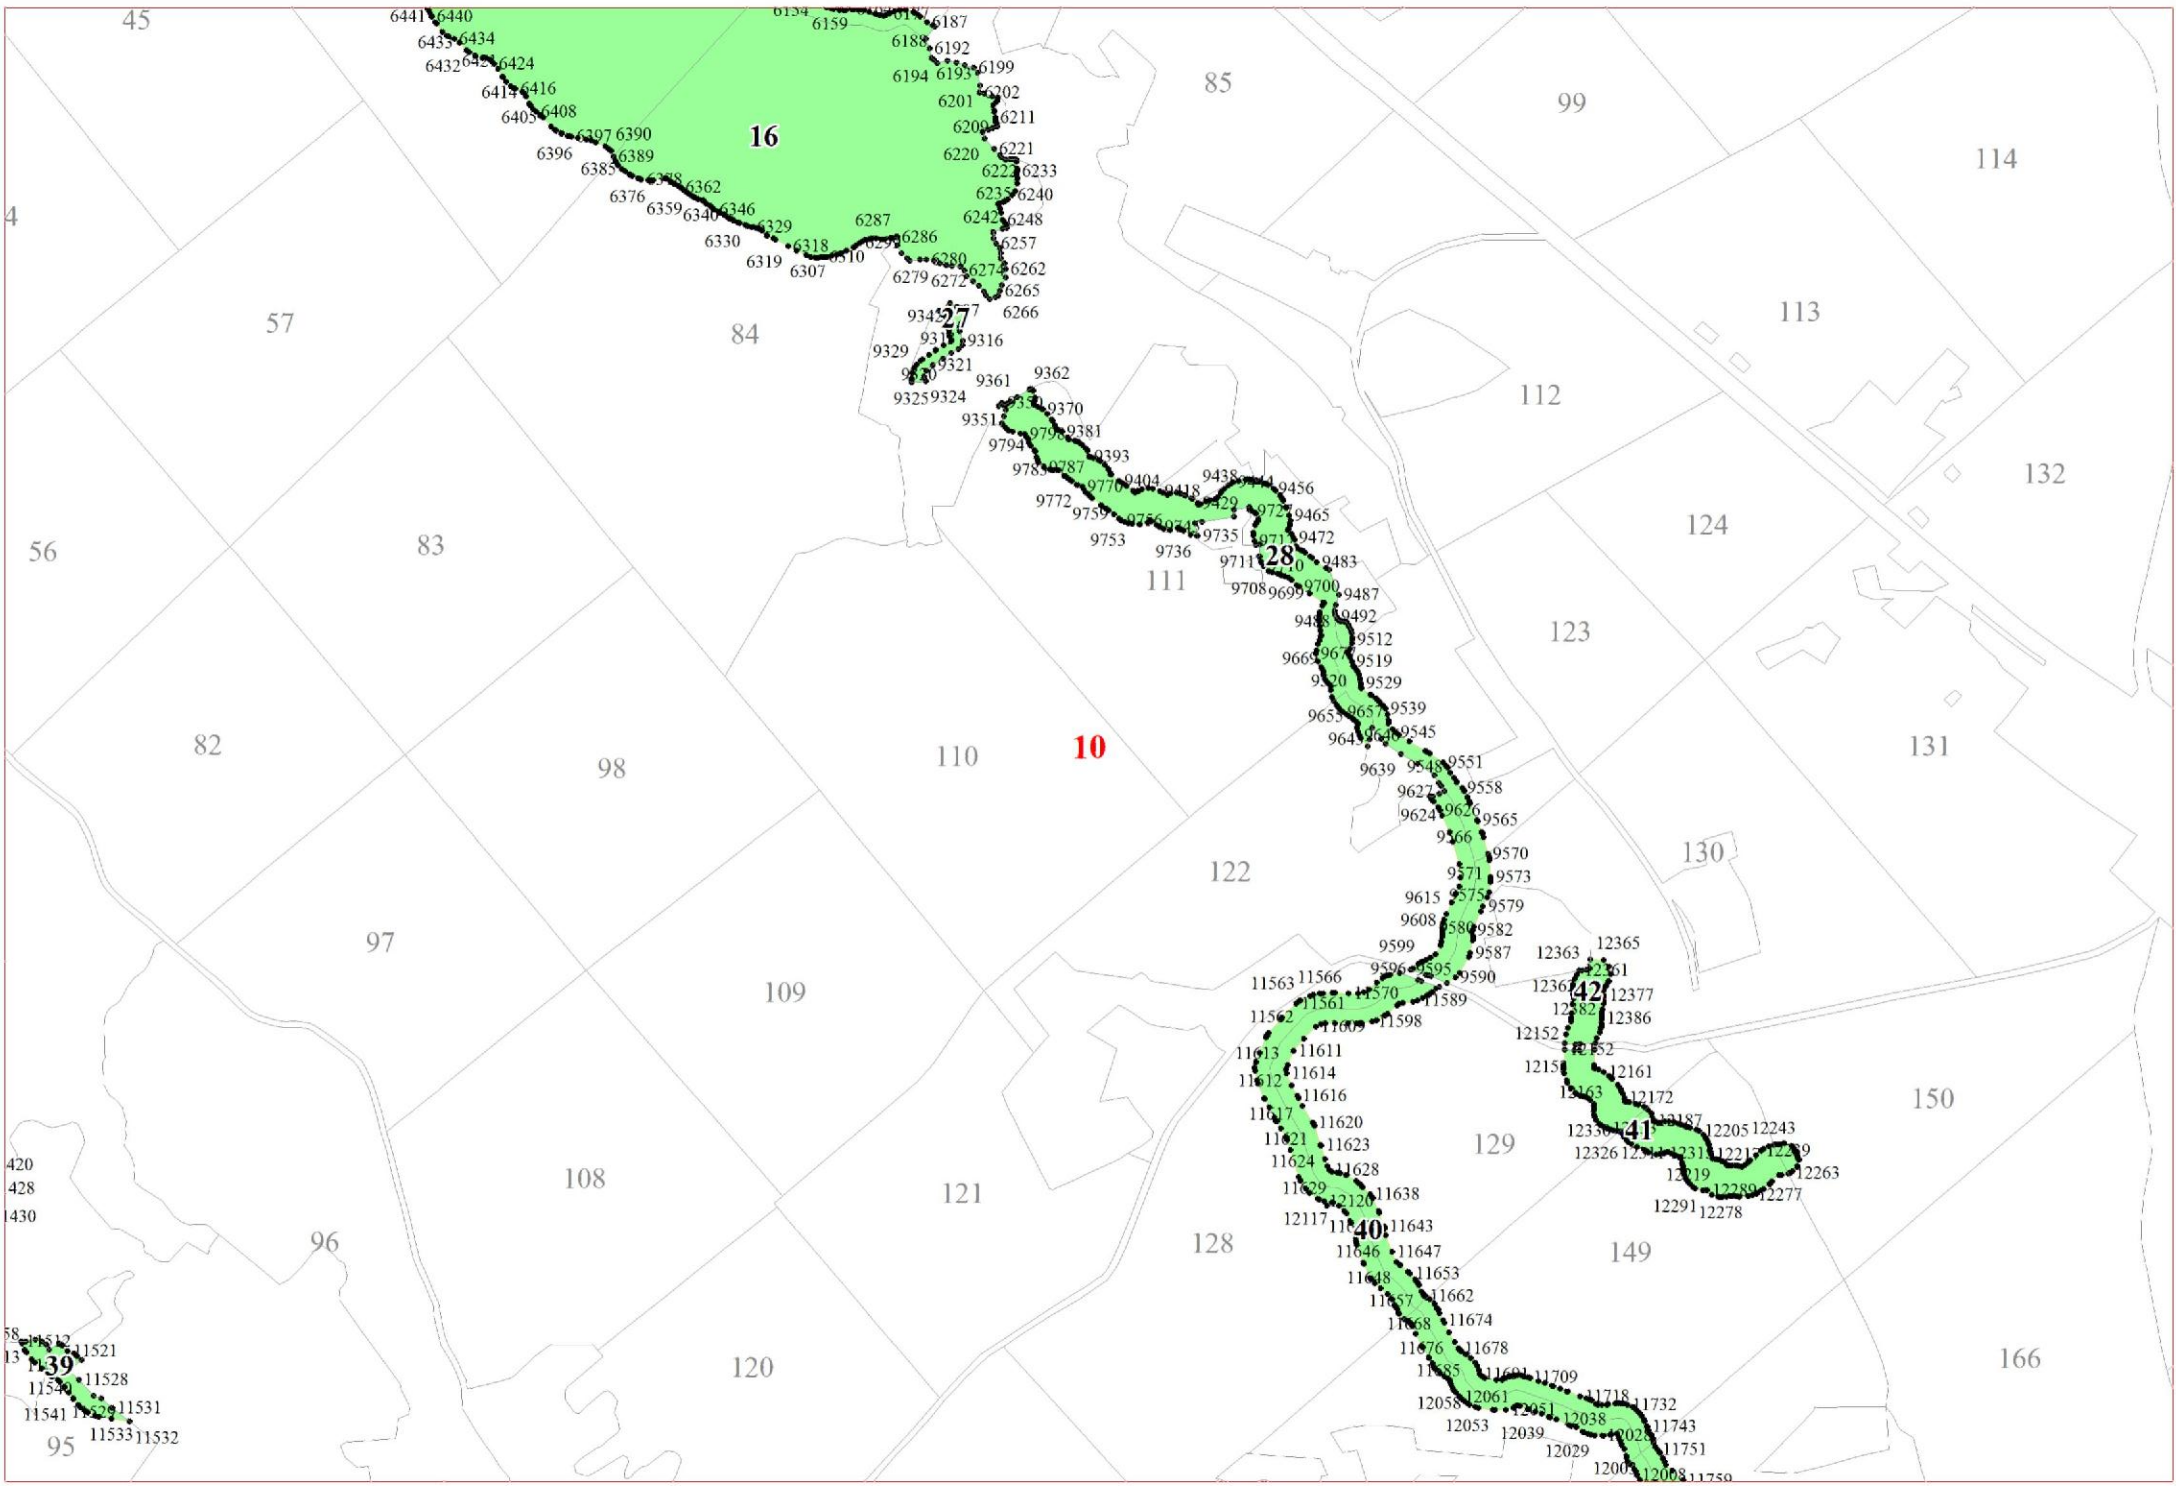

**Графическое описание местоположения границ земель,
на которых располагаются особо защитные участки лесов
«берегозащитные участки лесов»,
на территории Черкасовского участкового лесничества
Рощинского лесничества
Ленинградской области**

Приложение № 321 к приказу Рослесхоза

от 27.02.2023

№ 157

2

3

7

8

8

9

9

15