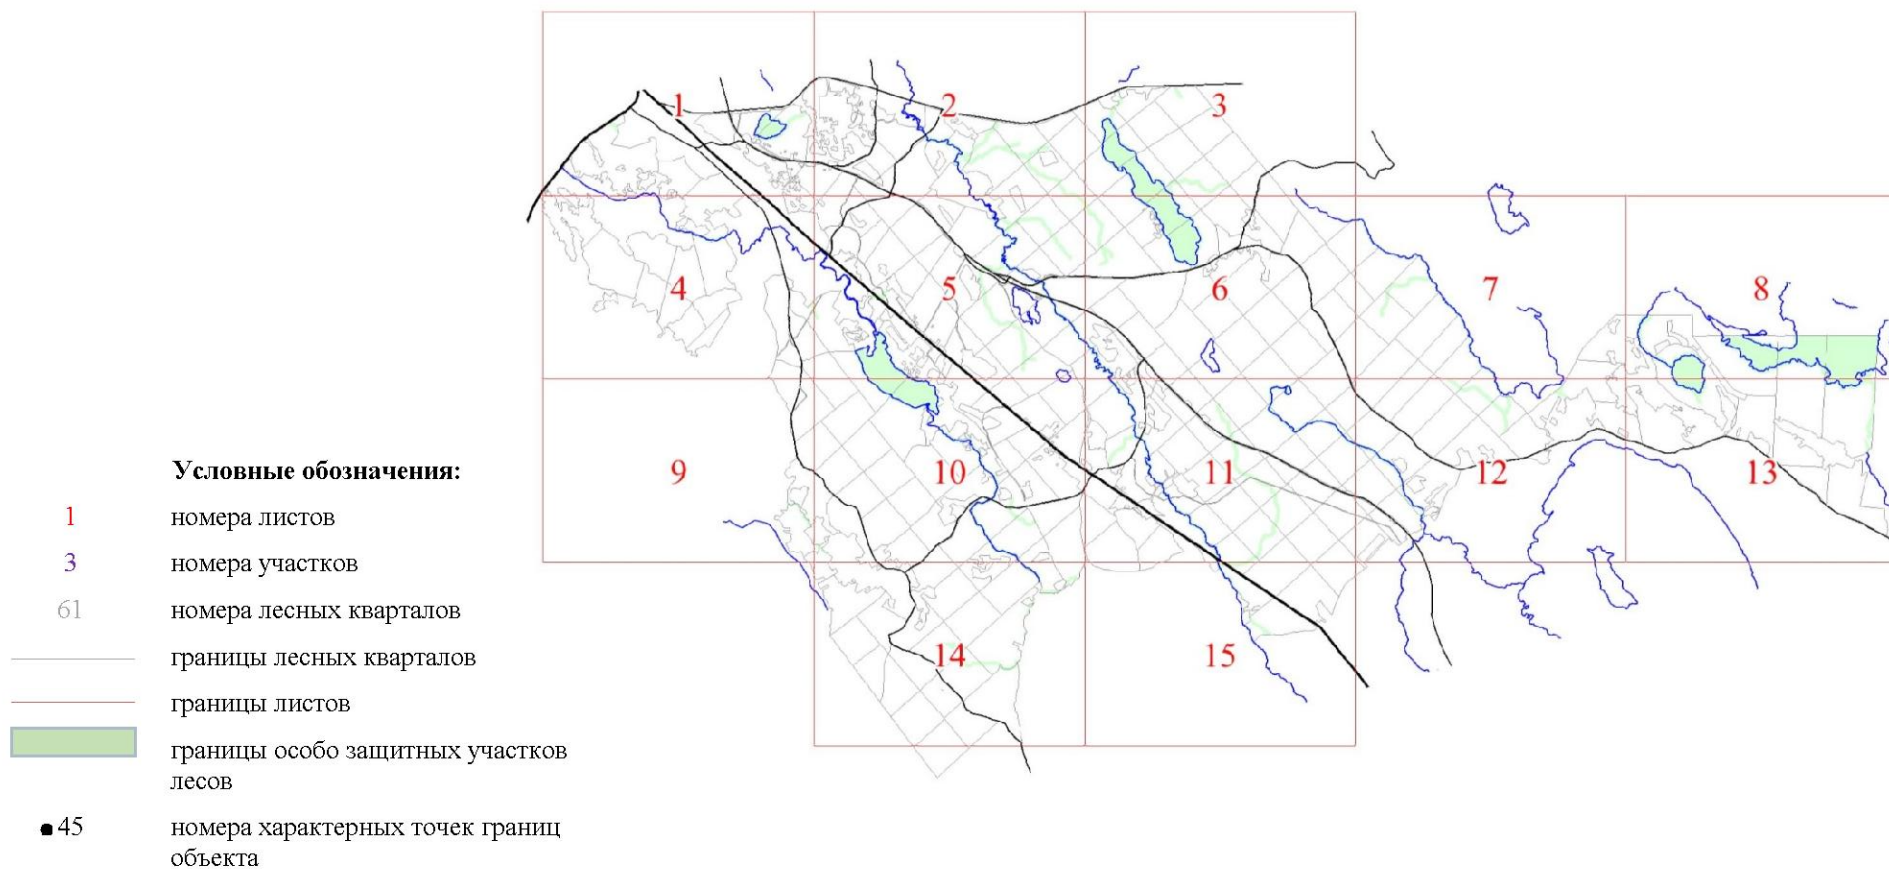

**Графическое описание местоположения границ земель,
на которых располагаются особо защитные участки лесов
«берегозащитные участки лесов»,
на территории Черкасовского участкового лесничества
Рощинского лесничества
Ленинградской области**

Приложение № 321 к приказу Рослесхоза

от 27.02.2023

№ 157

2

3

7

8

8