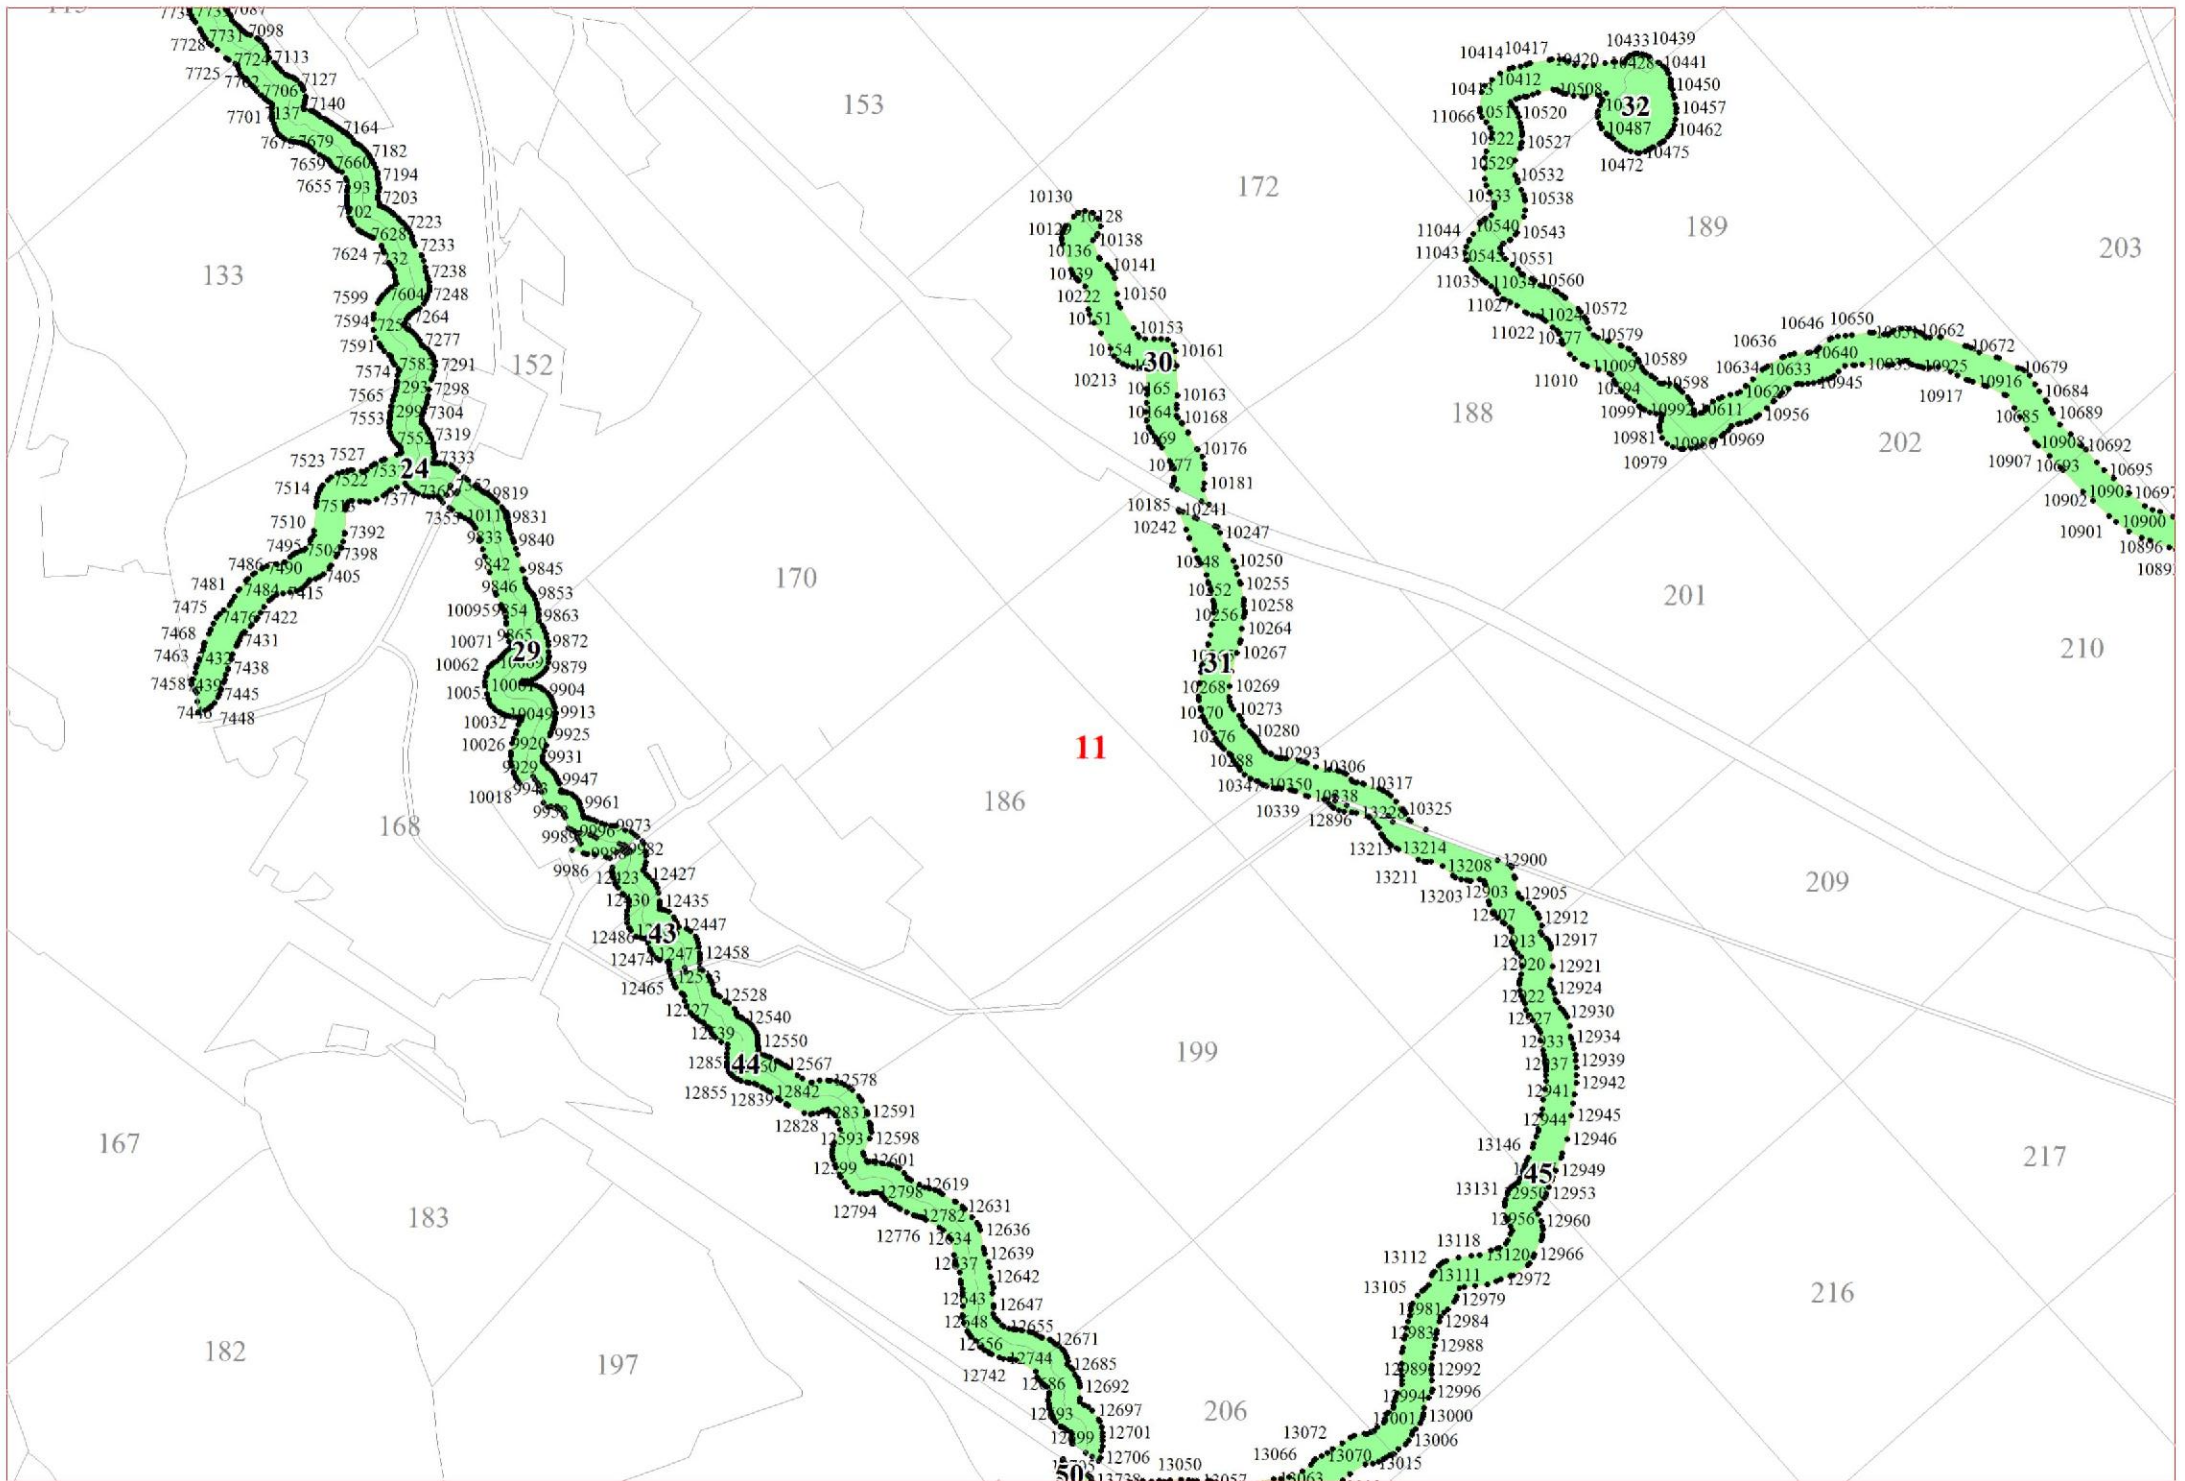

**Графическое описание местоположения границ земель,
на которых располагаются особо защитные участки лесов
«берегозащитные участки лесов»,
на территории Черкасовского участкового лесничества
Рощинского лесничества
Ленинградской области**

Приложение № 321 к приказу Рослесхоза

от 27.02.2023

№ 157

2

3

7

8

8

9

9

15