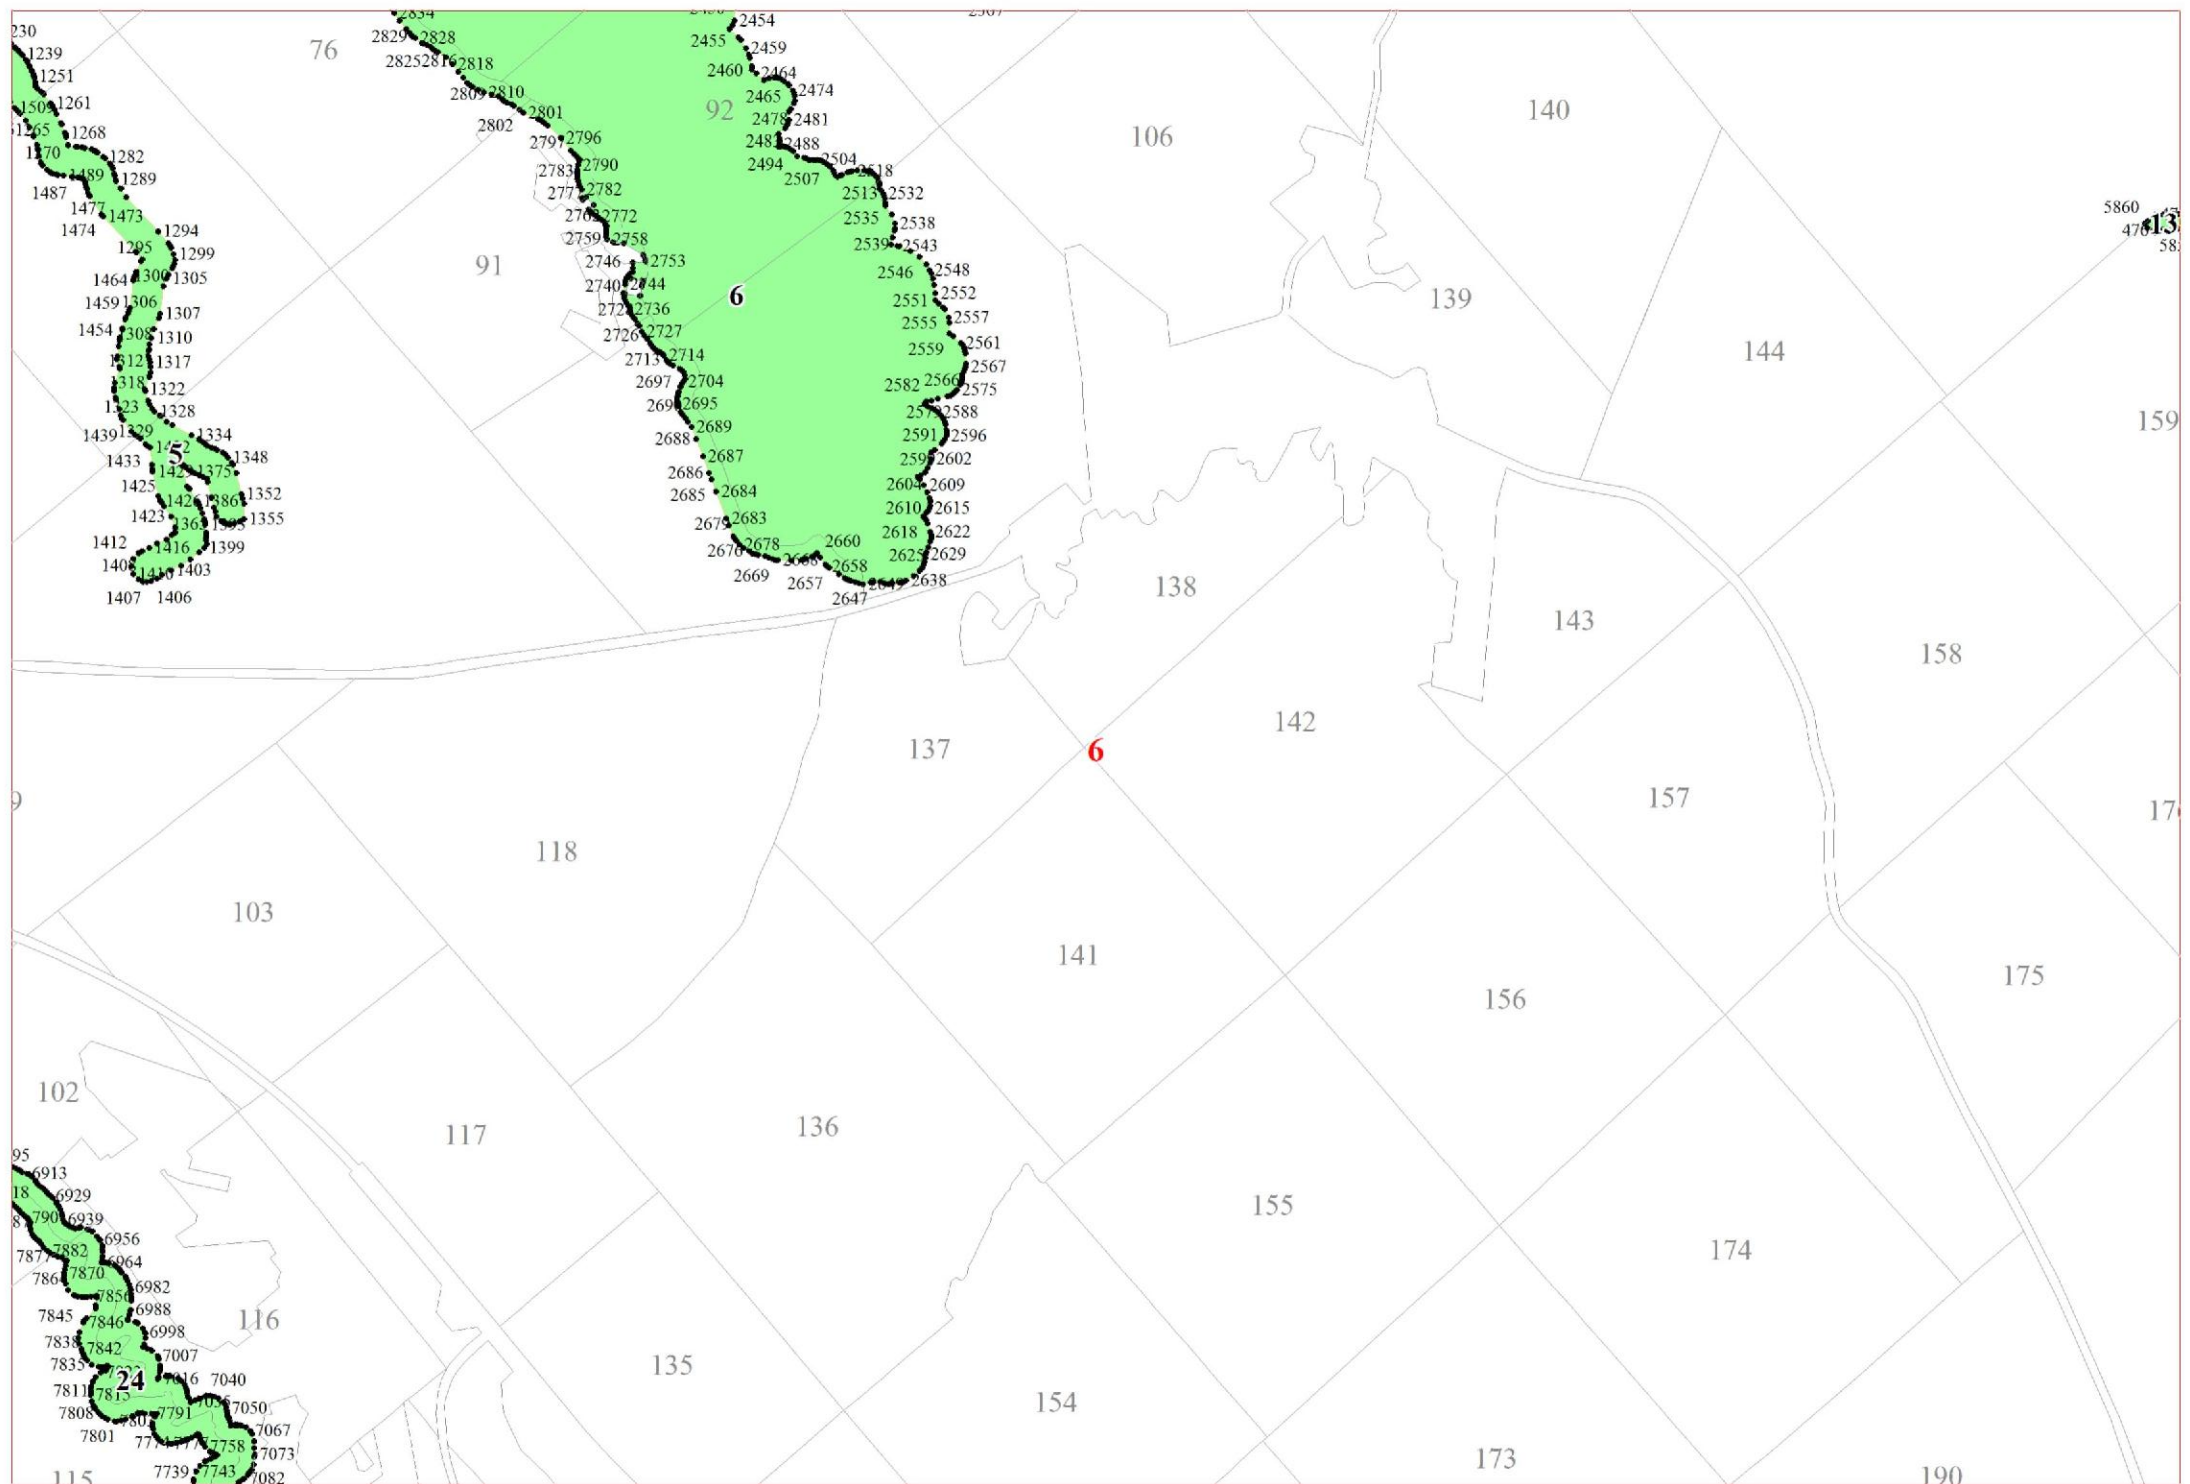

**Графическое описание местоположения границ земель,
на которых располагаются особо защитные участки лесов
«берегозащитные участки лесов»,
на территории Черкасовского участкового лесничества
Рощинского лесничества
Ленинградской области**

Приложение № 321 к приказу Рослесхоза

от 27.02.2023

№ 157

2

3

7

8

8

9

9

15