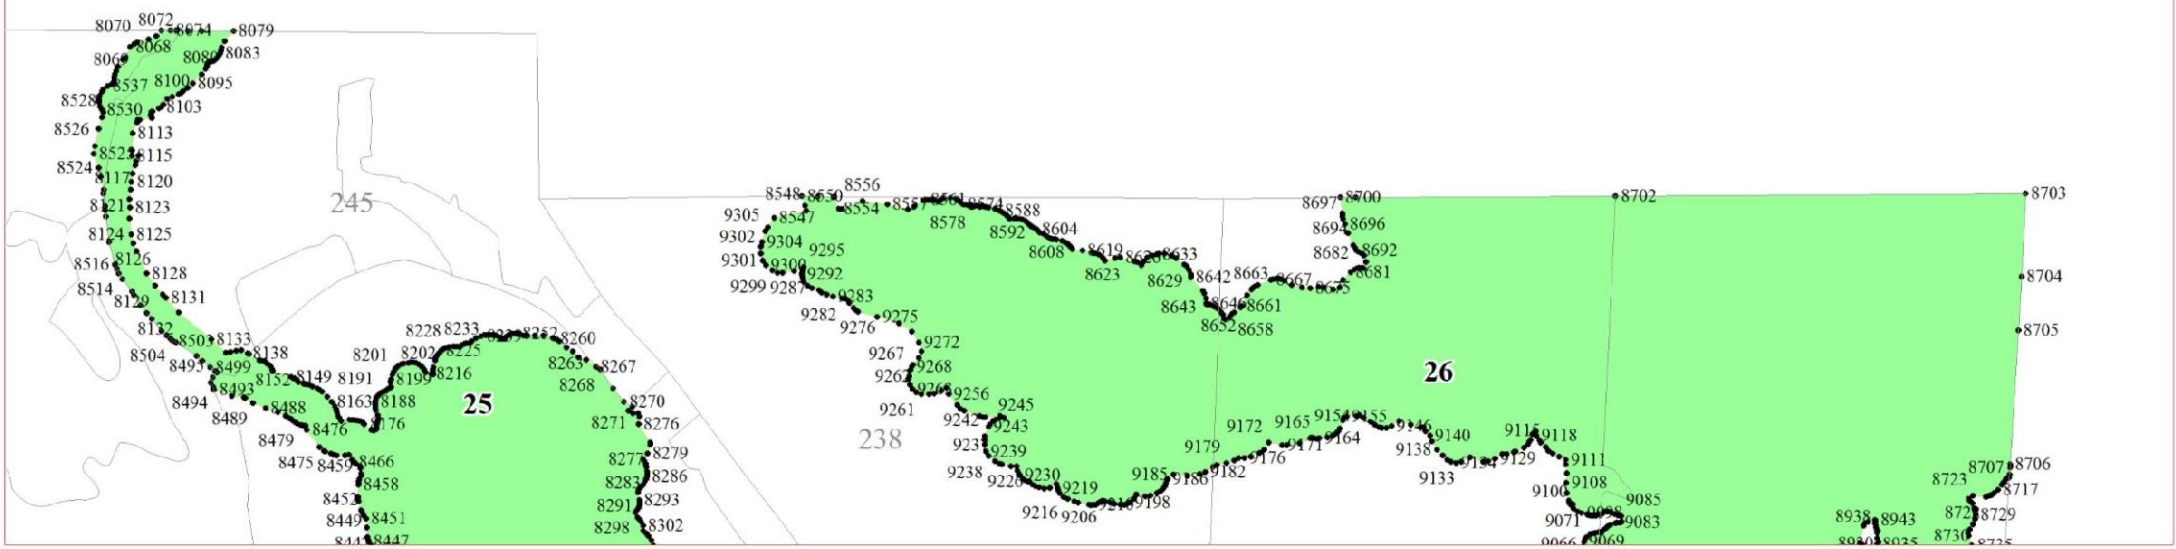

**Графическое описание местоположения границ земель,
на которых располагаются особо защитные участки лесов
«берегозащитные участки лесов»,
на территории Черкасовского участкового лесничества
Рощинского лесничества
Ленинградской области**

Приложение № 321 к приказу Рослесхоза

от 27.02.2023

№ 157

2

3

7

8

8

9

9

15