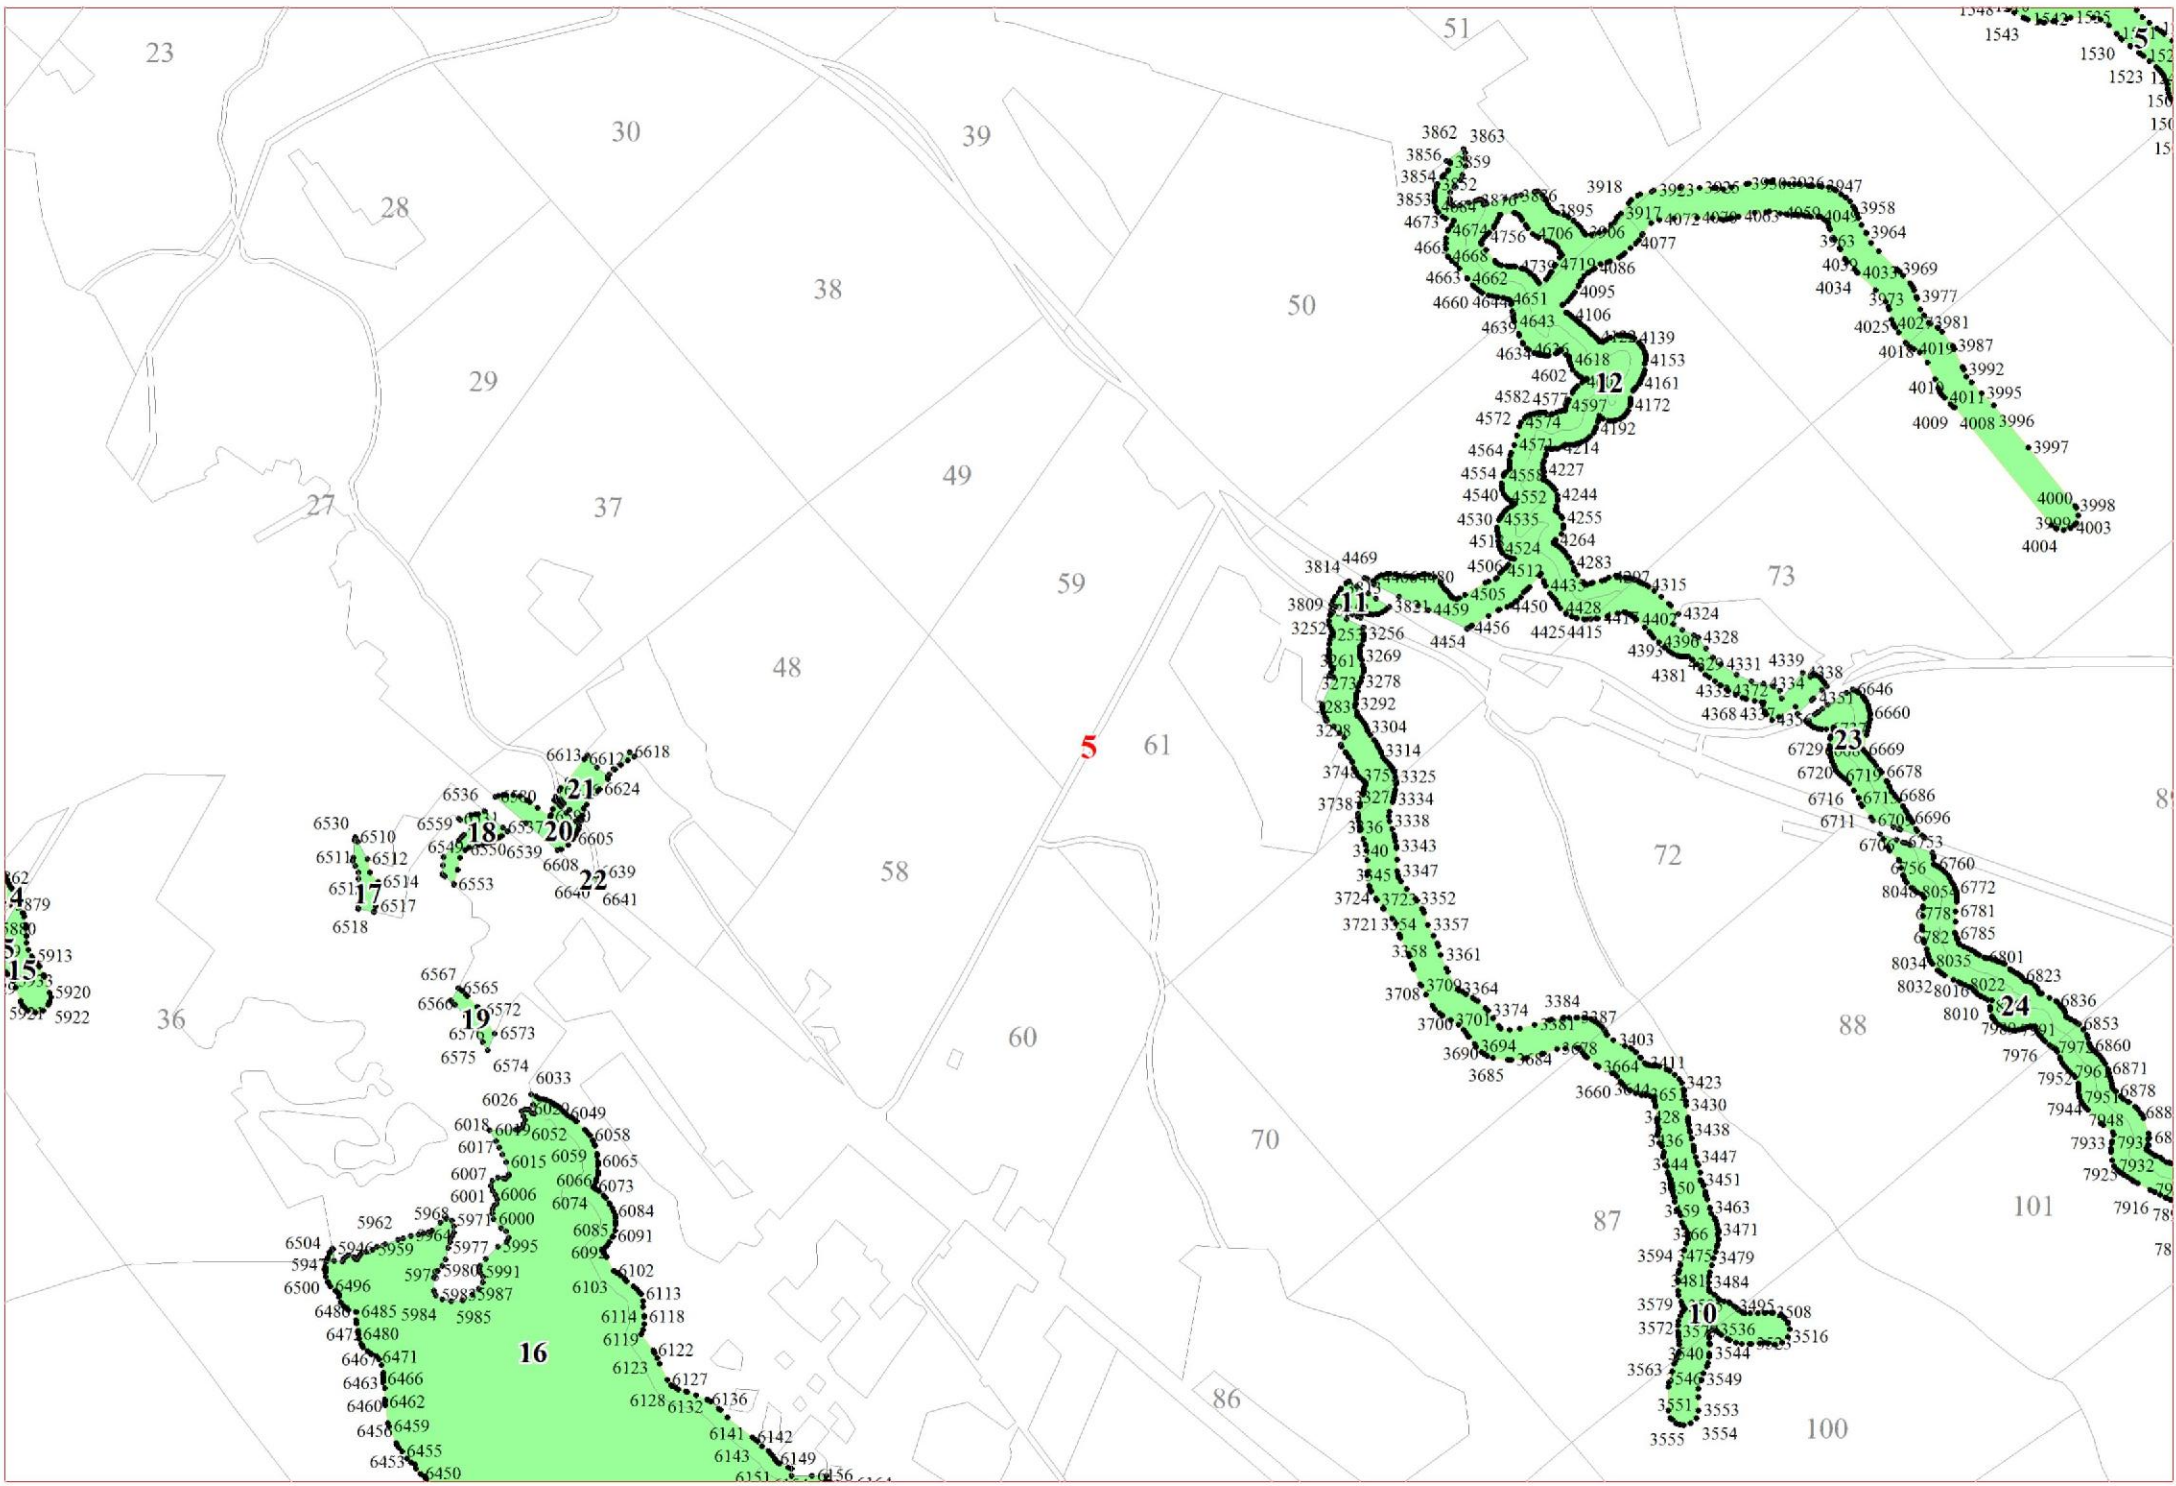

**Графическое описание местоположения границ земель,
на которых располагаются особо защитные участки лесов
«берегозащитные участки лесов»,
на территории Черкасовского участкового лесничества
Рощинского лесничества
Ленинградской области**

Приложение № 321 к приказу Рослесхоза

от 27.02.2023

№ 157

2

3

7

8

8

9

9

15