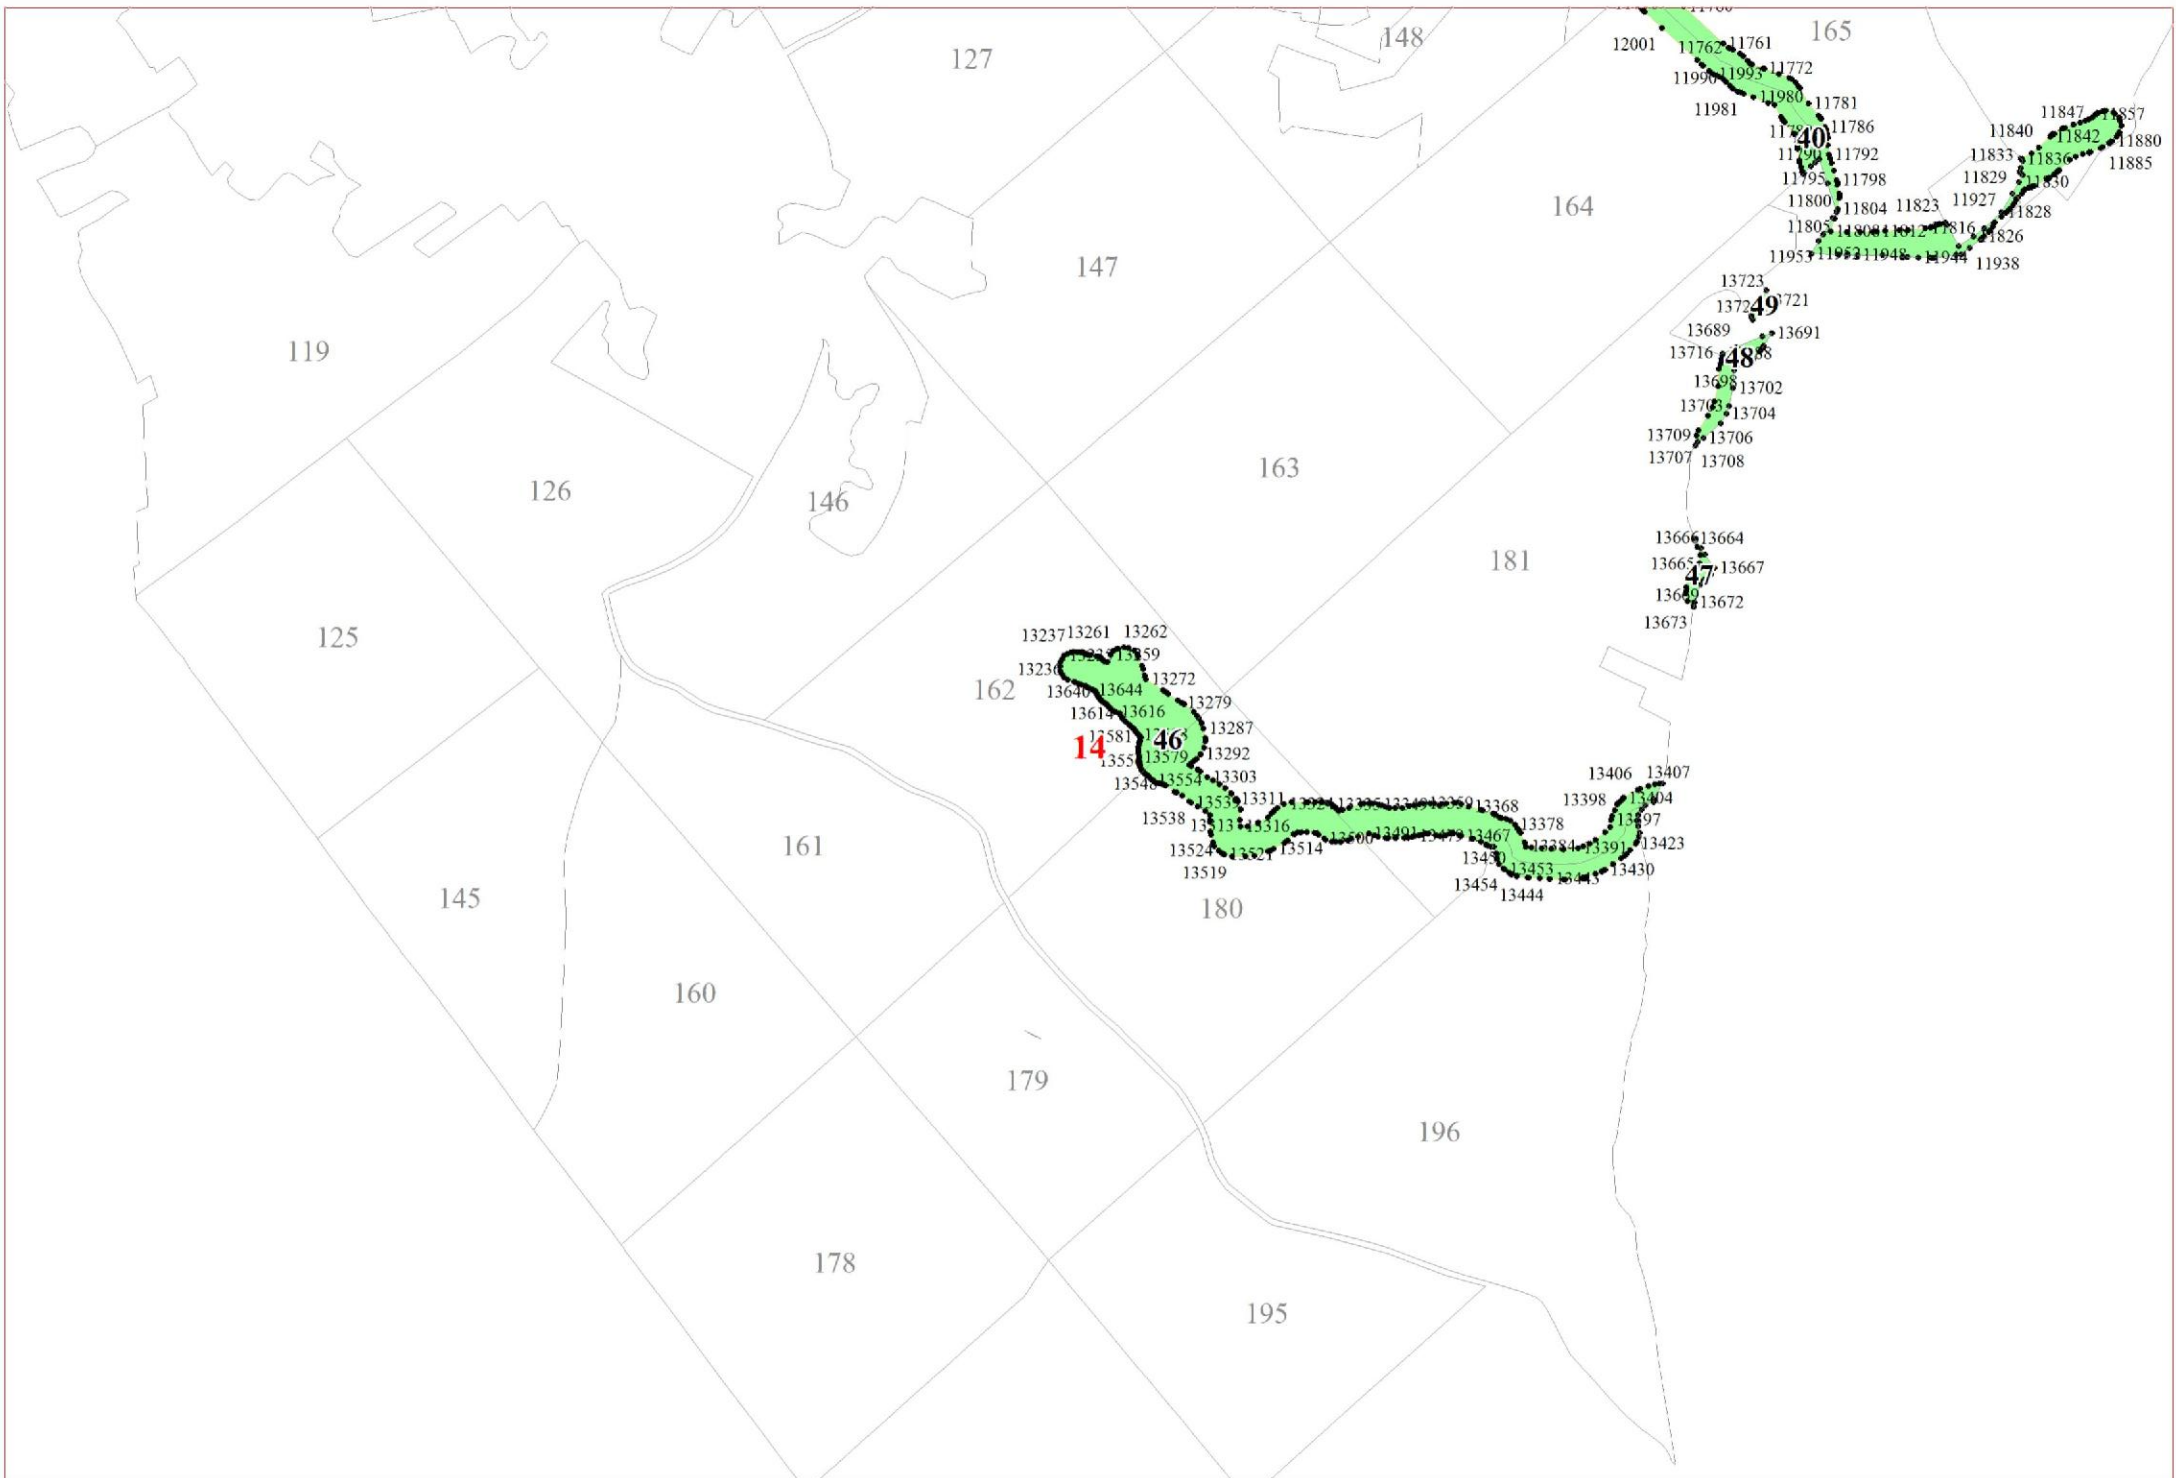

**Графическое описание местоположения границ земель,
на которых располагаются особо защитные участки лесов
«берегозащитные участки лесов»,
на территории Черкасовского участкового лесничества
Рощинского лесничества
Ленинградской области**

9

9

15