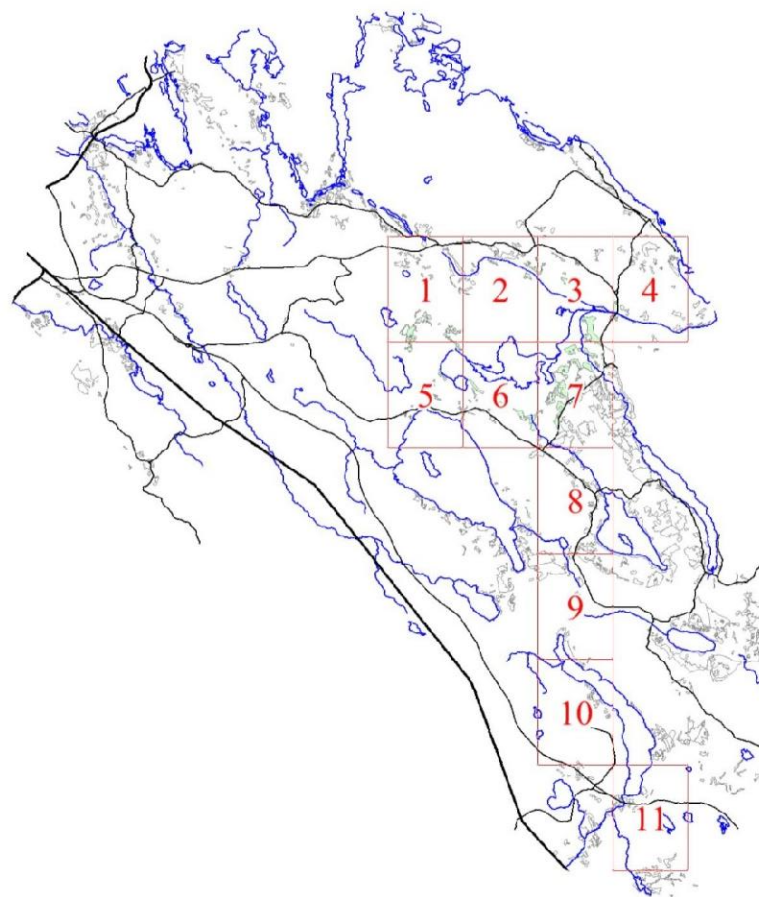

**Графическое описание местоположения границ земель,  
на которых располагаются леса,  
расположенные на особо охраняемых природных территориях,  
на территории Цвелодубовского участкового лесничества  
Рощинского лесничества  
Ленинградской области**

Приложение № 124 к приказу Рослесхоза

от 27.02.2023

№ 157

**Условные обозначения:**

- 1 номера листов
- 3 номера участков
- 61 номера лесных кварталов
- границы лесных кварталов
- границы листов
- границы категорий защитных лесов
- 45 номера характерных точек границ объекта

1

2

5

4982  
4554  
4970  
4971  
4972

**10**

11

4992  
4995 5190  
4995