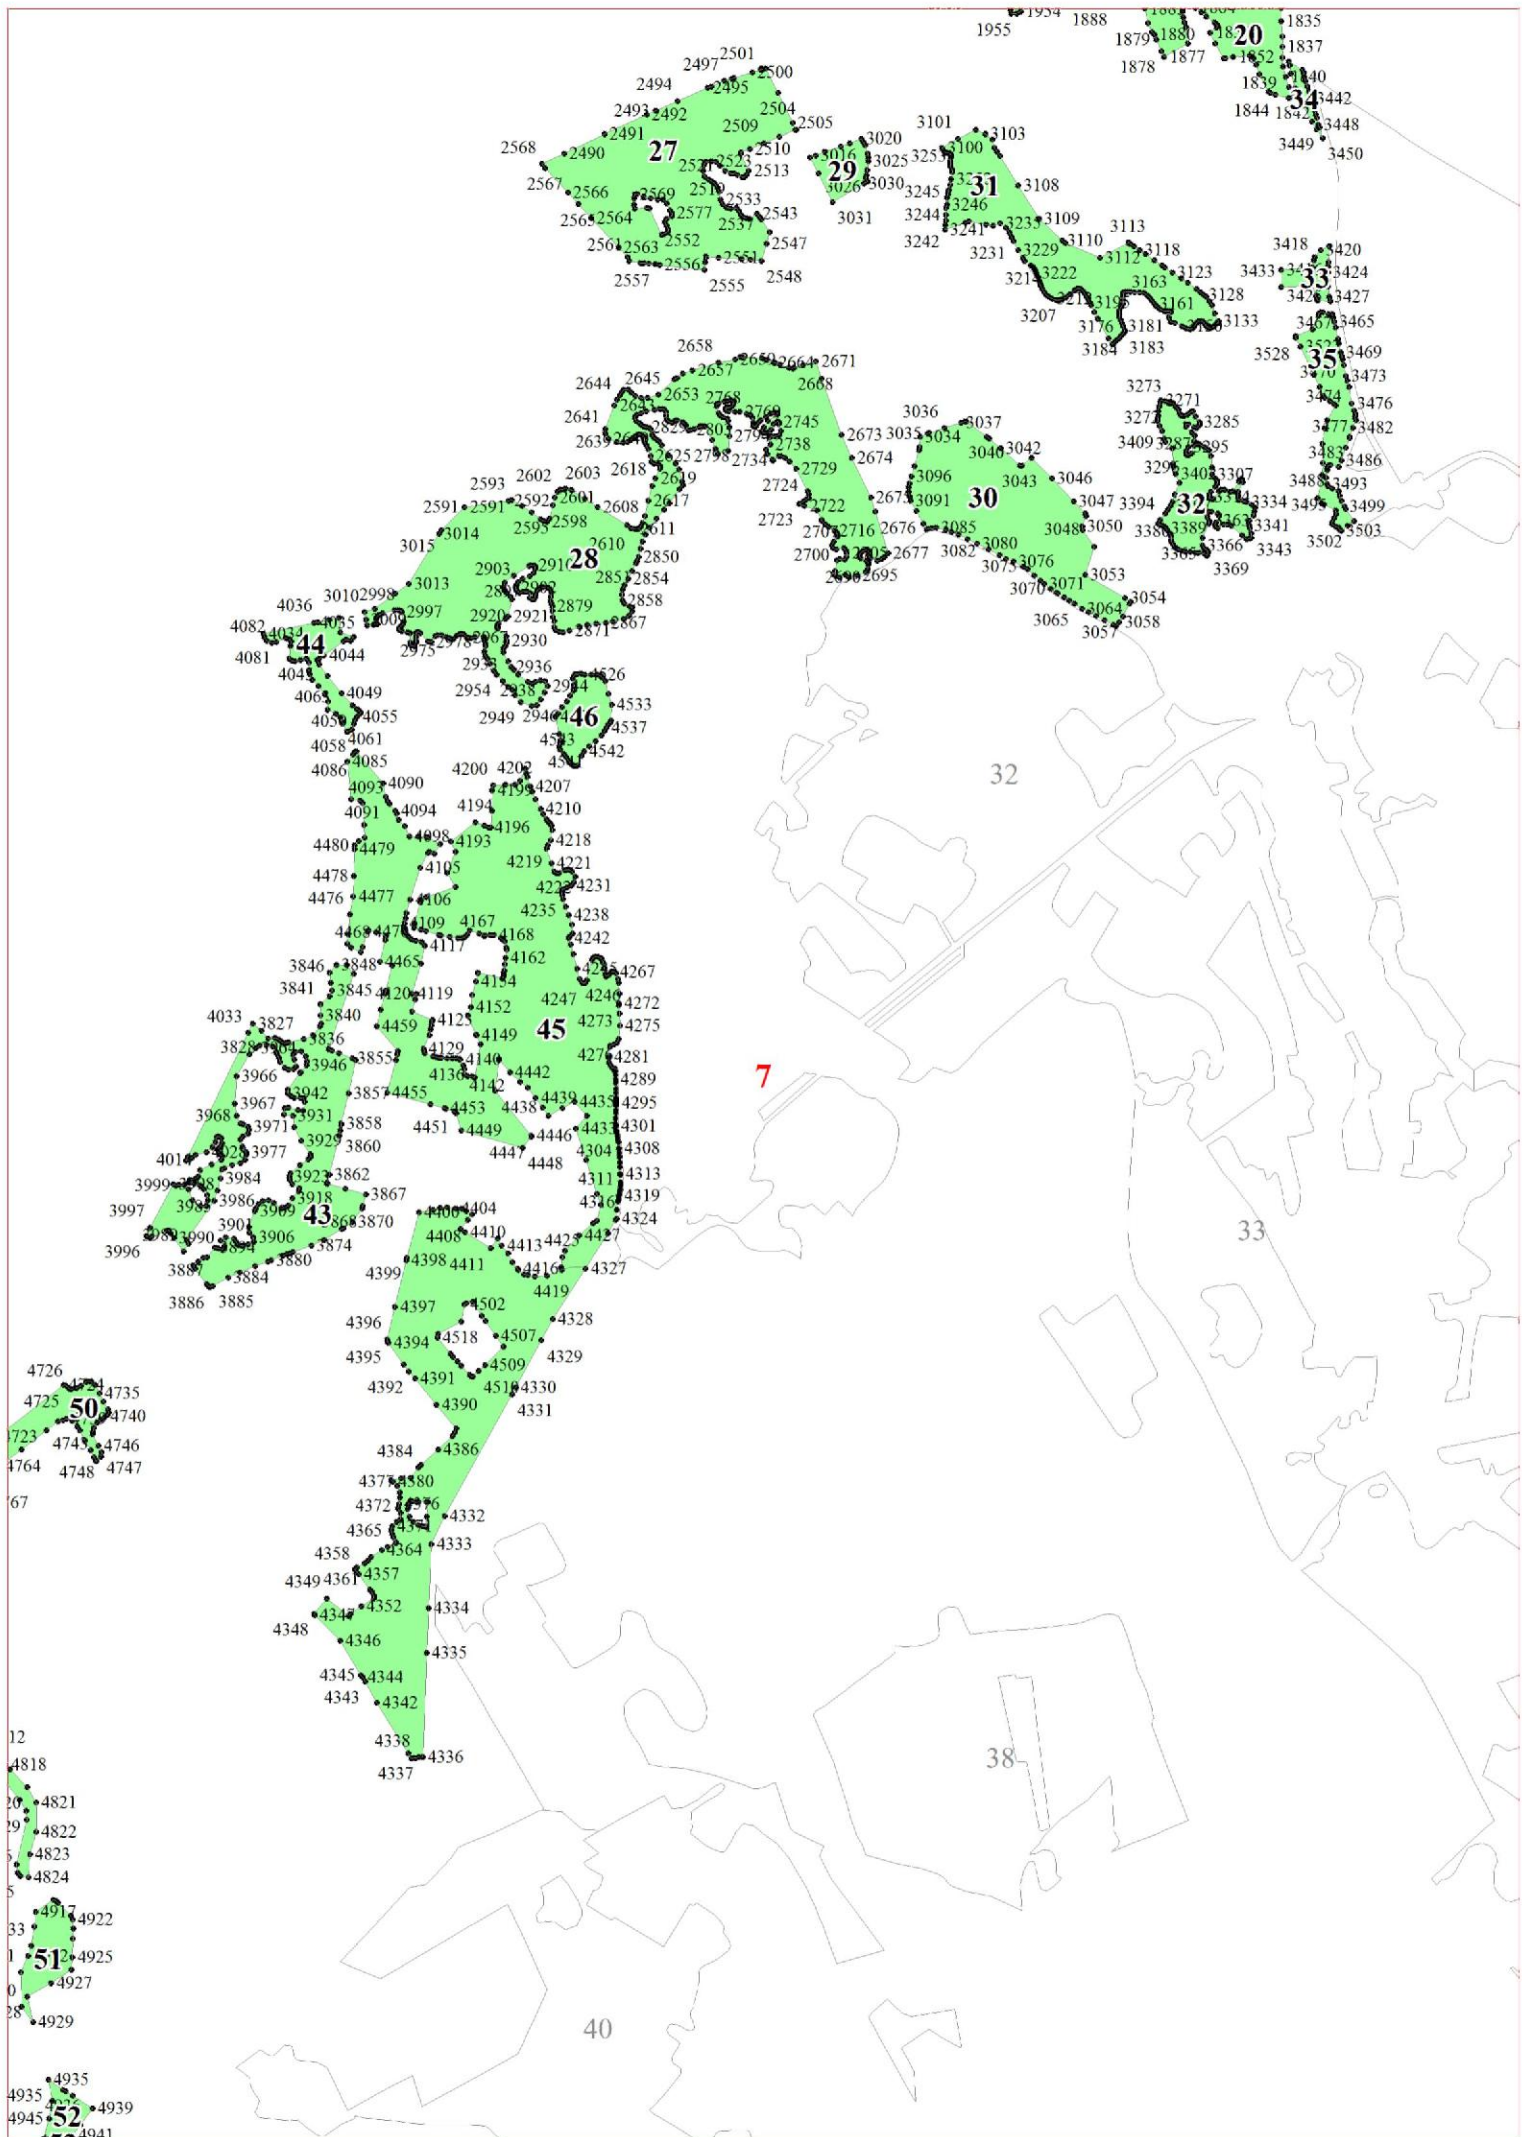

**Графическое описание местоположения границ земель,  
на которых располагаются леса,  
расположенные на особо охраняемых природных территориях,  
на территории Цвелодубовского участкового лесничества  
Рощинского лесничества  
Ленинградской области**

Приложение № 124 к приказу Рослесхоза

от 27.02.2023

№ 157

**Условные обозначения:**

- 1 номера листов
- 3 номера участков
- 61 номера лесных кварталов
- границы лесных кварталов
- границы листов
- границы категорий защитных лесов
- 45 номера характерных точек границ объекта

1

2

5

4982  
4554  
4970  
4971  
4972

**10**

11

4992  
4995 5190  
4995