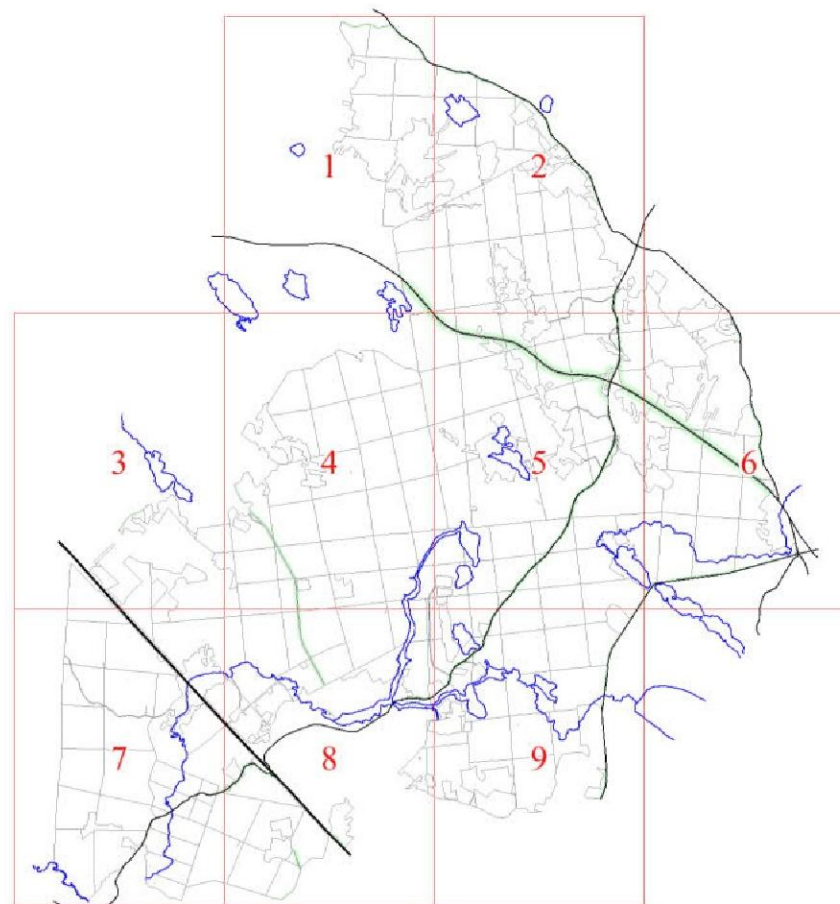

**Графическое описание местоположения границ земель,
на которых располагаются леса,
выполняющие функции защиты природных и иных объектов
(леса, расположенные в защитных полосах лесов),
на территории Линдуловского участкового лесничества
Рощинского лесничества
Ленинградской области**

Приложение № 40 к приказу Рослесхоза
от 27.02.2023 № 157

Условные обозначения:

1 номера листов

3 номера участков

61 номера лесных кварталов

— границы лесных кварталов

— границы листов

■ границы категорий защитных лесов

● 45 номера характерных точек границ объекта

3