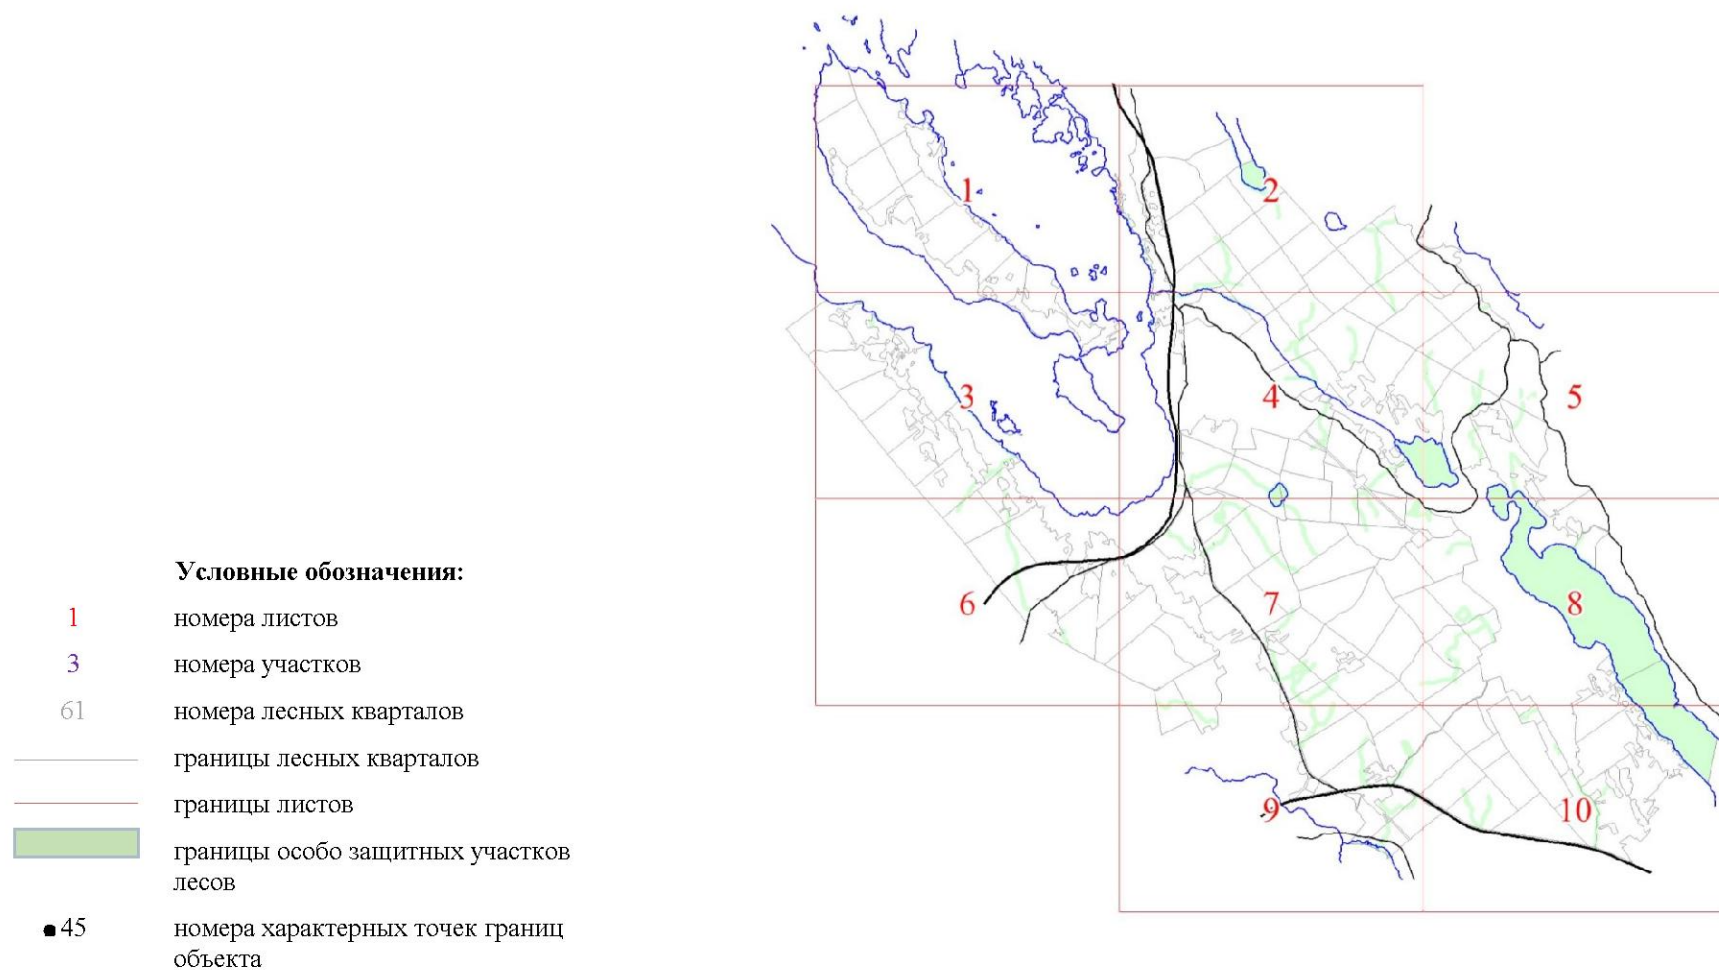

**Графическое описание местоположения границ земель,
на которых располагаются особо защитные участки лесов
«берегозащитные участки лесов»,
на территории Глебычевского участкового лесничества
Рощинского лесничества
Ленинградской области**

Приложение № 157 к приказу Рослесхоза

от 27.02.2023

№ 157