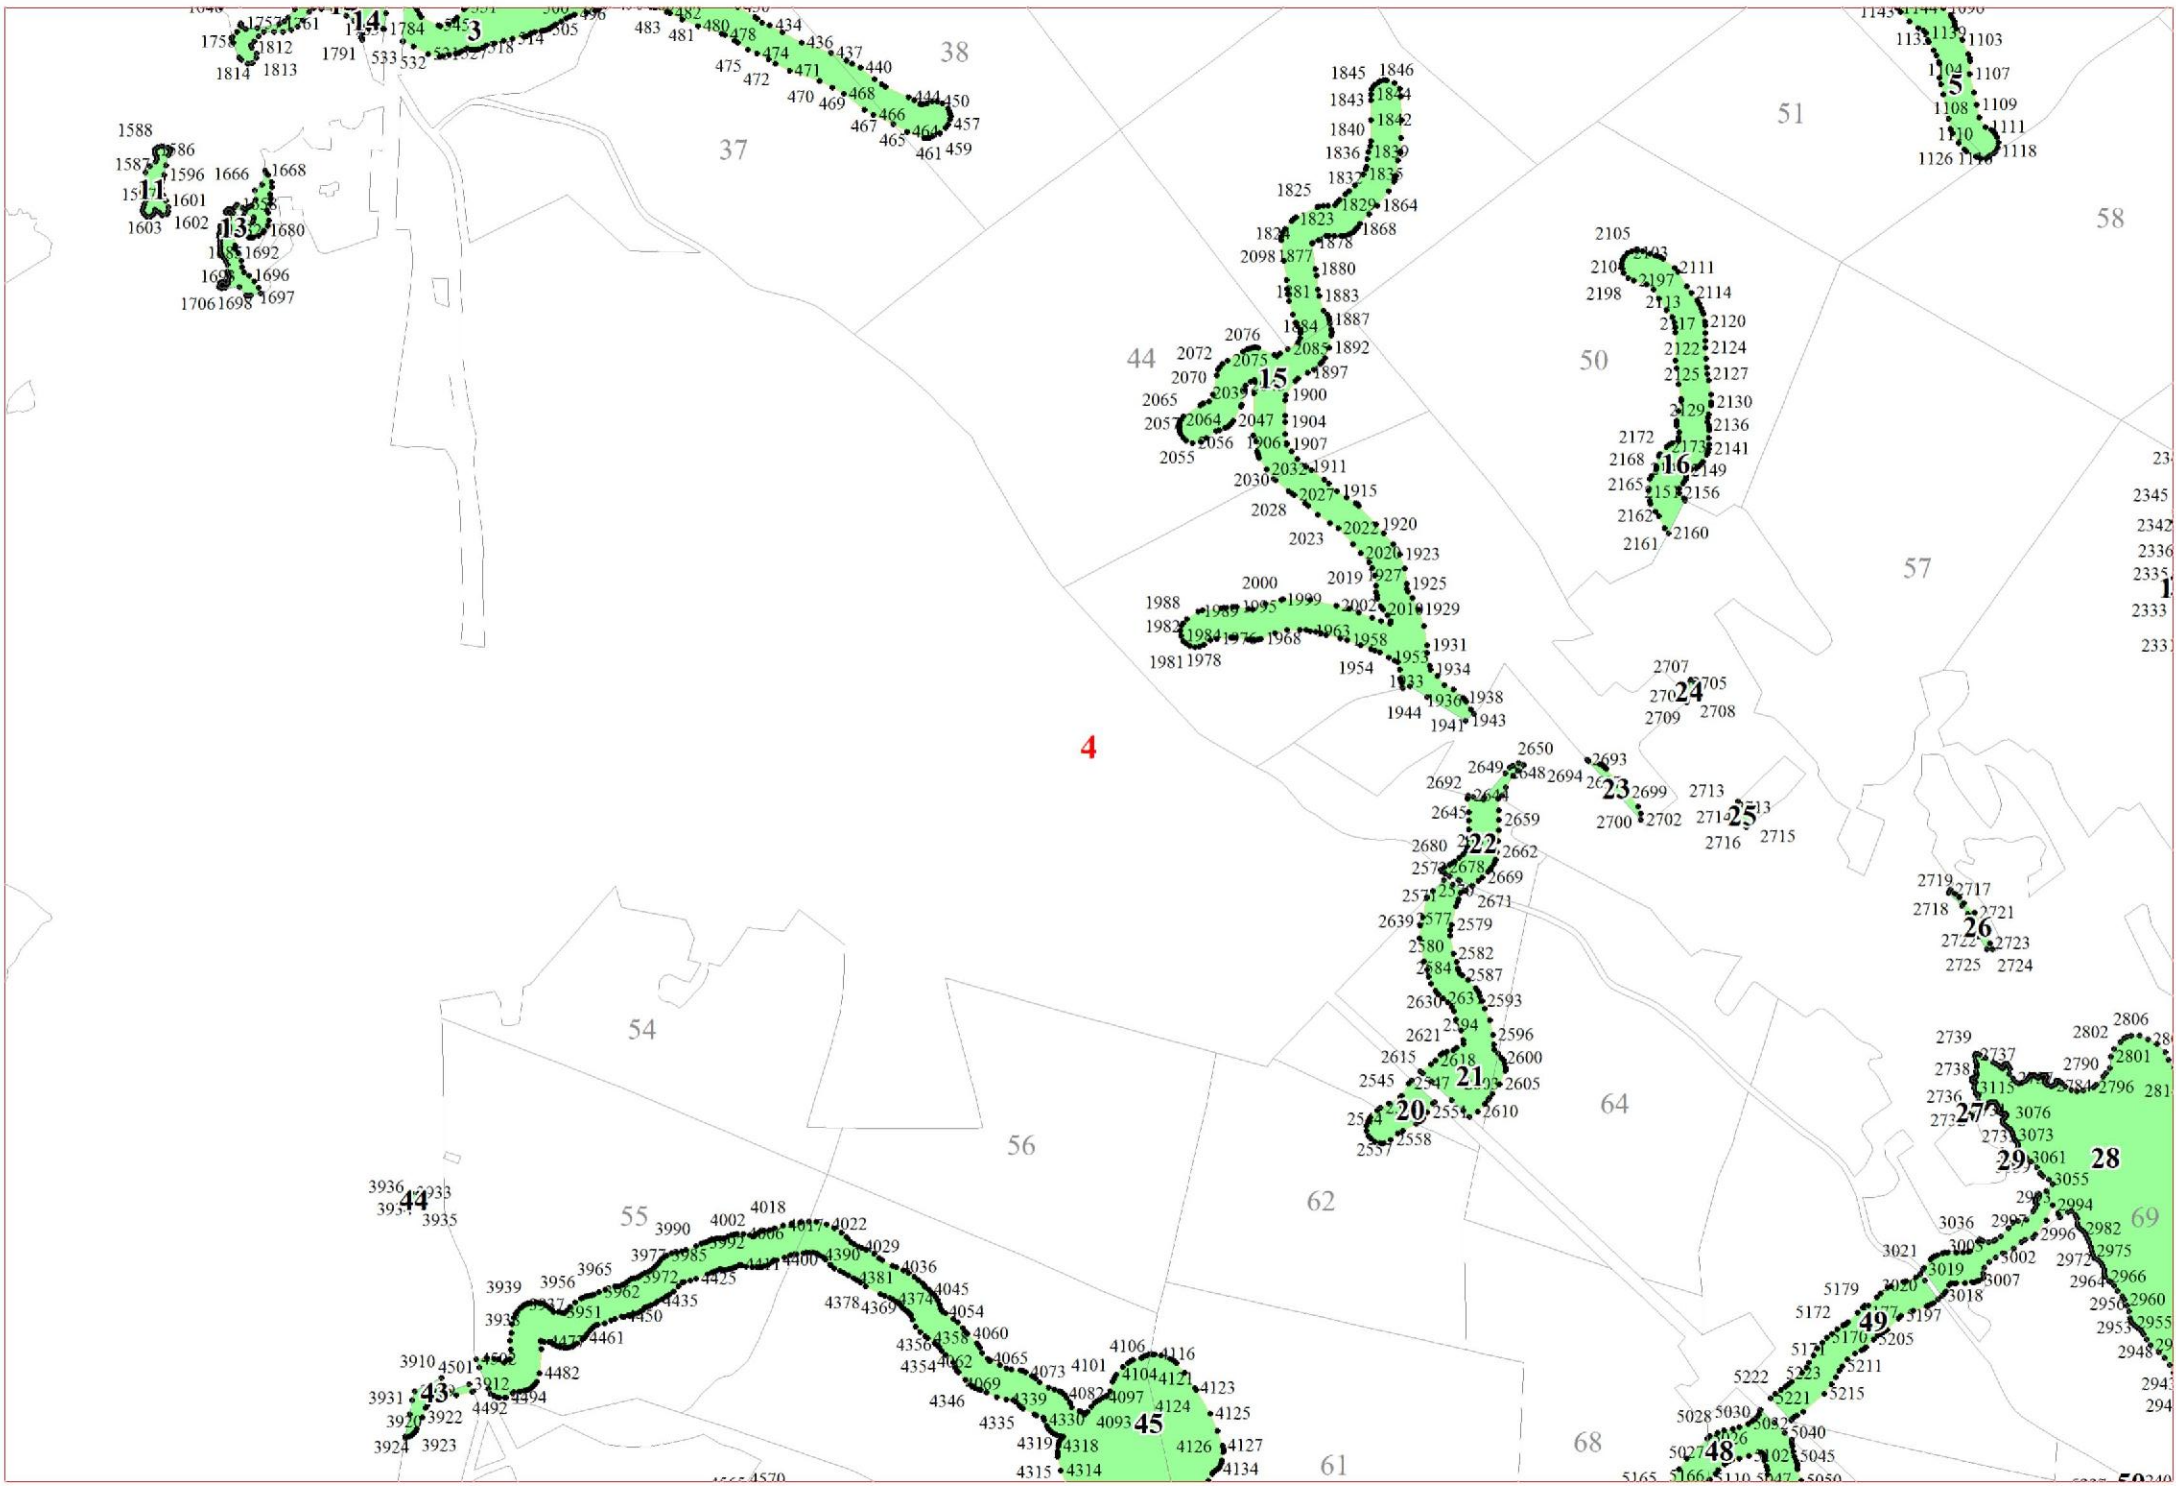

**Графическое описание местоположения границ земель,
на которых располагаются особо защитные участки лесов
«берегозащитные участки лесов»,
на территории Глебычевского участкового лесничества
Рощинского лесничества
Ленинградской области**

Приложение № 157 к приказу Рослесхоза

от 27.02.2023

№ 157

2
207
198
183
158
154
1

4

5