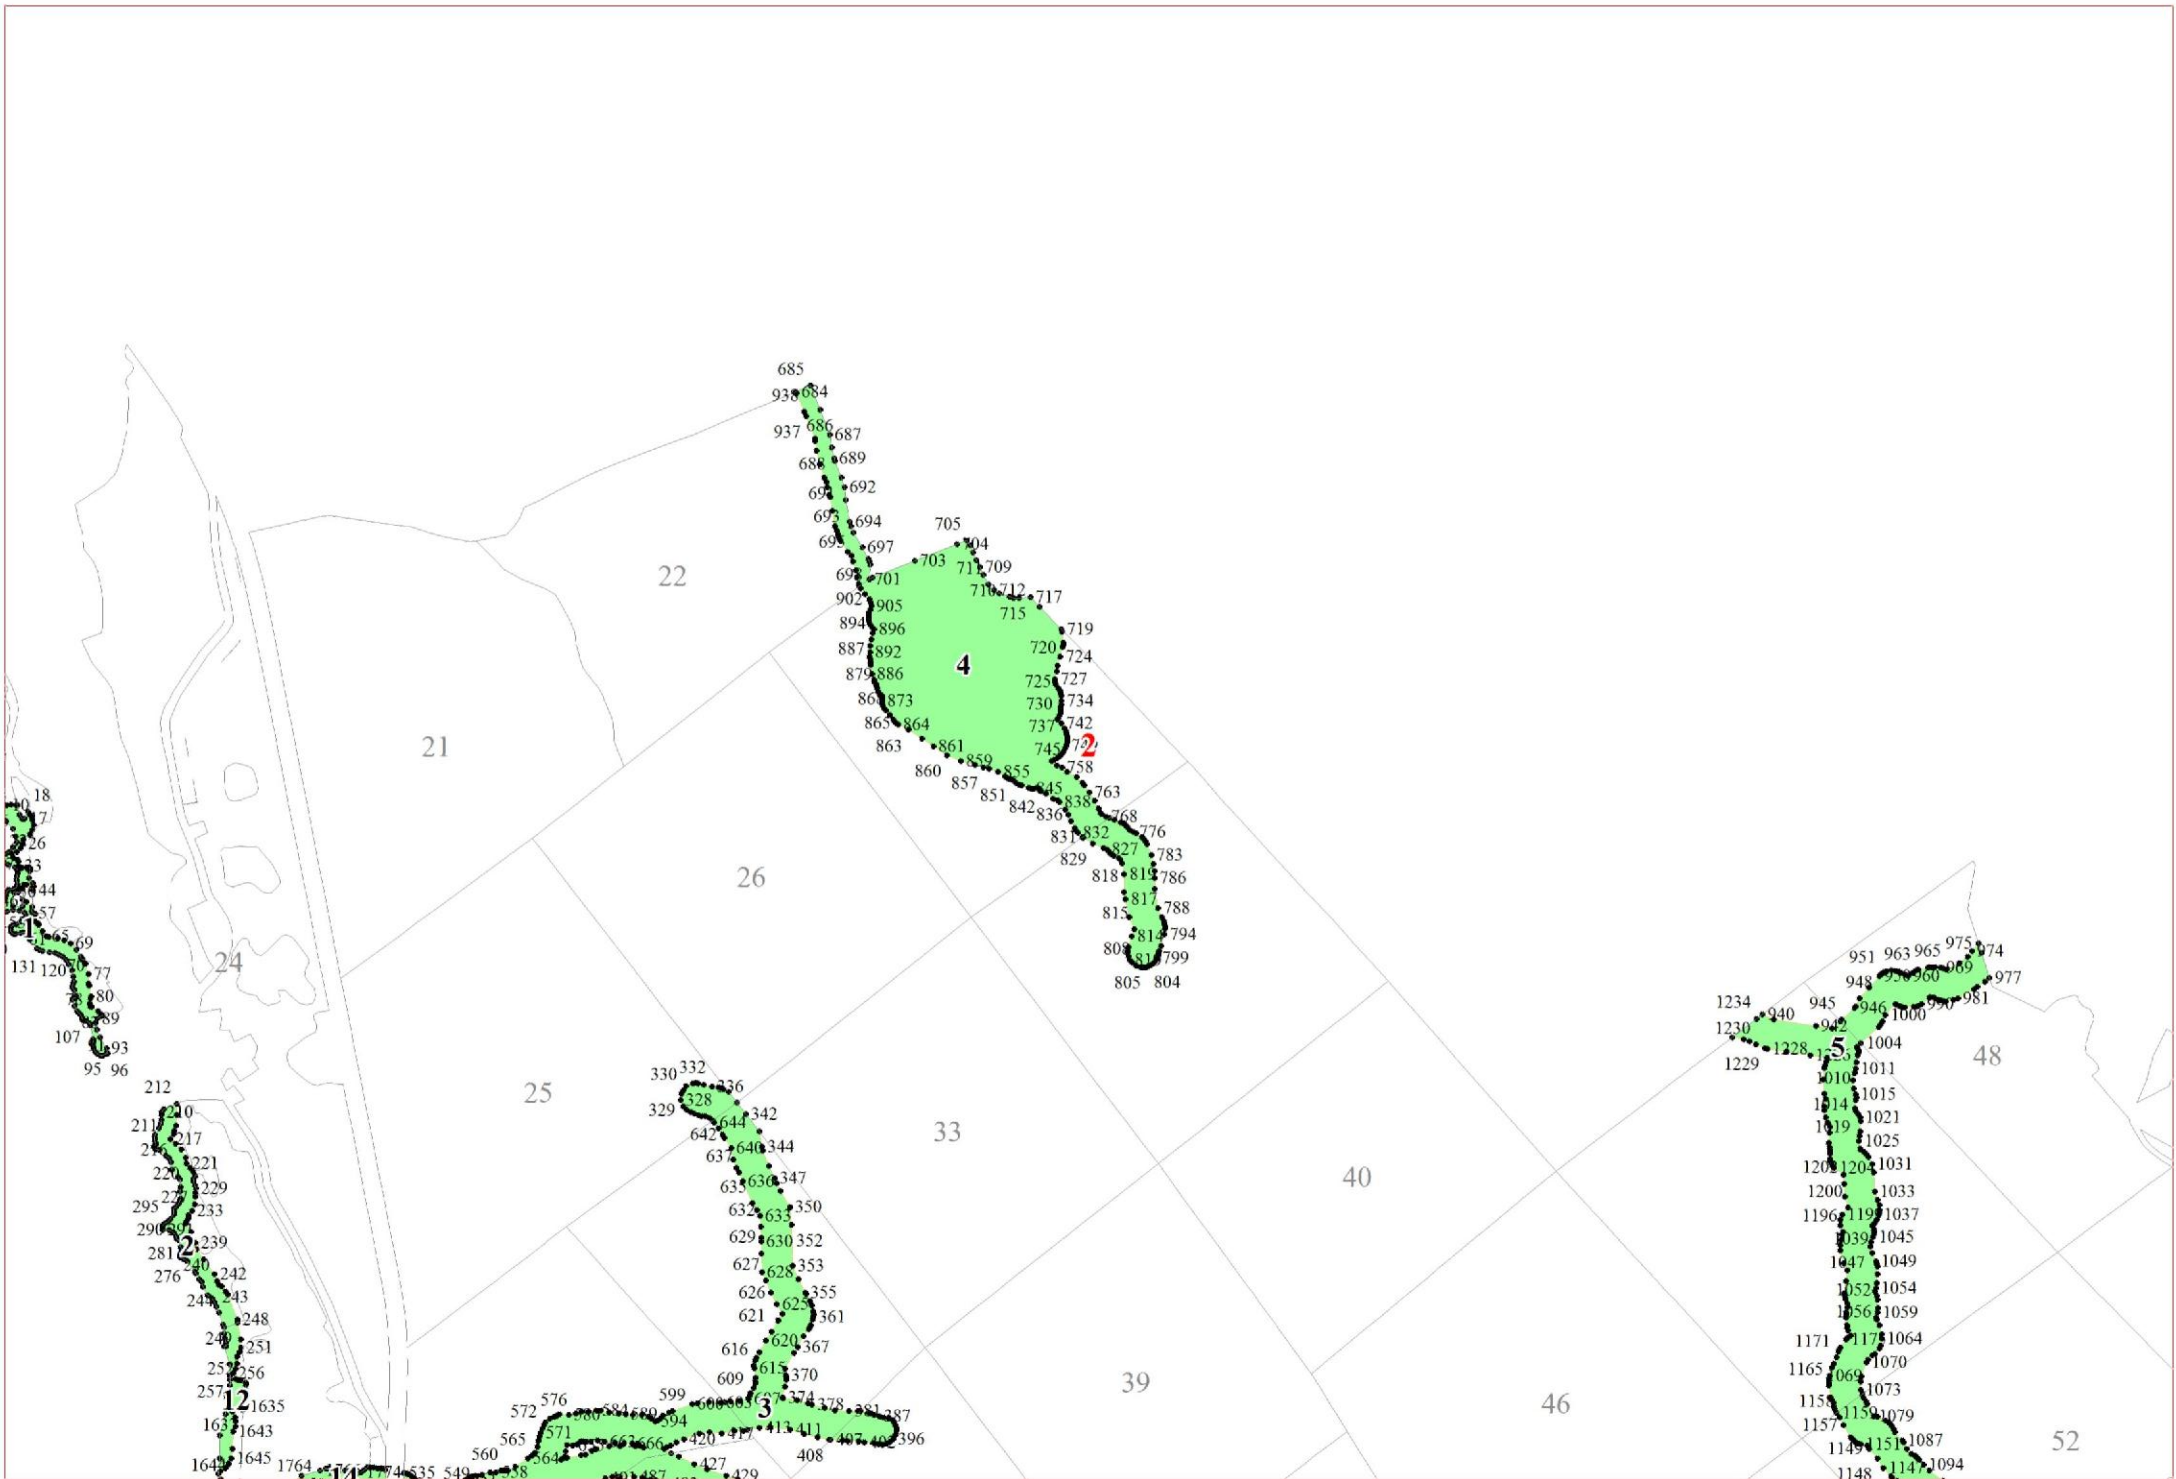

**Графическое описание местоположения границ земель,
на которых располагаются особо защитные участки лесов
«берегозащитные участки лесов»,
на территории Глебычевского участкового лесничества
Рощинского лесничества
Ленинградской области**

Приложение № 157 к приказу Рослесхоза

от 27.02.2023

№ 157

2
207
198
183
158
154
1

4

5