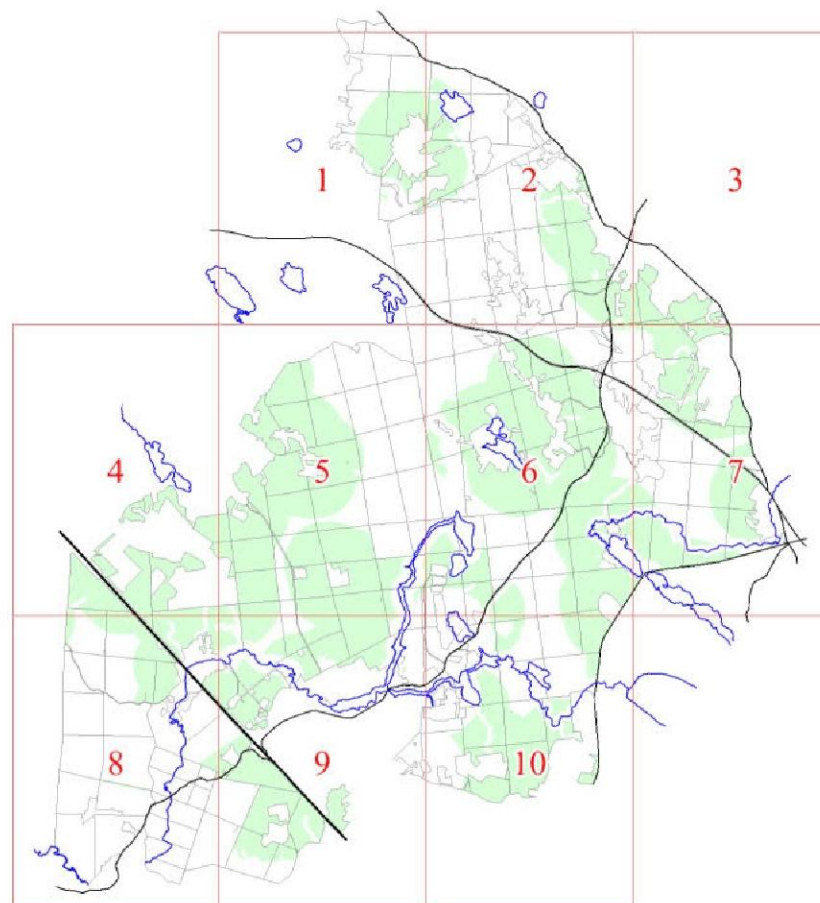

**Графическое описание местоположения границ земель,
на которых располагаются особо защитные участки лесов
«участки лесов вокруг сельских населенных пунктов и садовых товариществ»,
на территории Линдуловского участкового лесничества
Рощинского лесничества
Ленинградской области**

Приложение № 215 к приказу Рослесхоза

от 27.02.2023

№ 157

Условные обозначения:

- 1 номера листов
- 3 номера участков
- 61 номера лесных кварталов
- границы лесных кварталов
- границы листов
- границы особо защитных участков лесов
- 45 номера характерных точек границ объекта

3

4