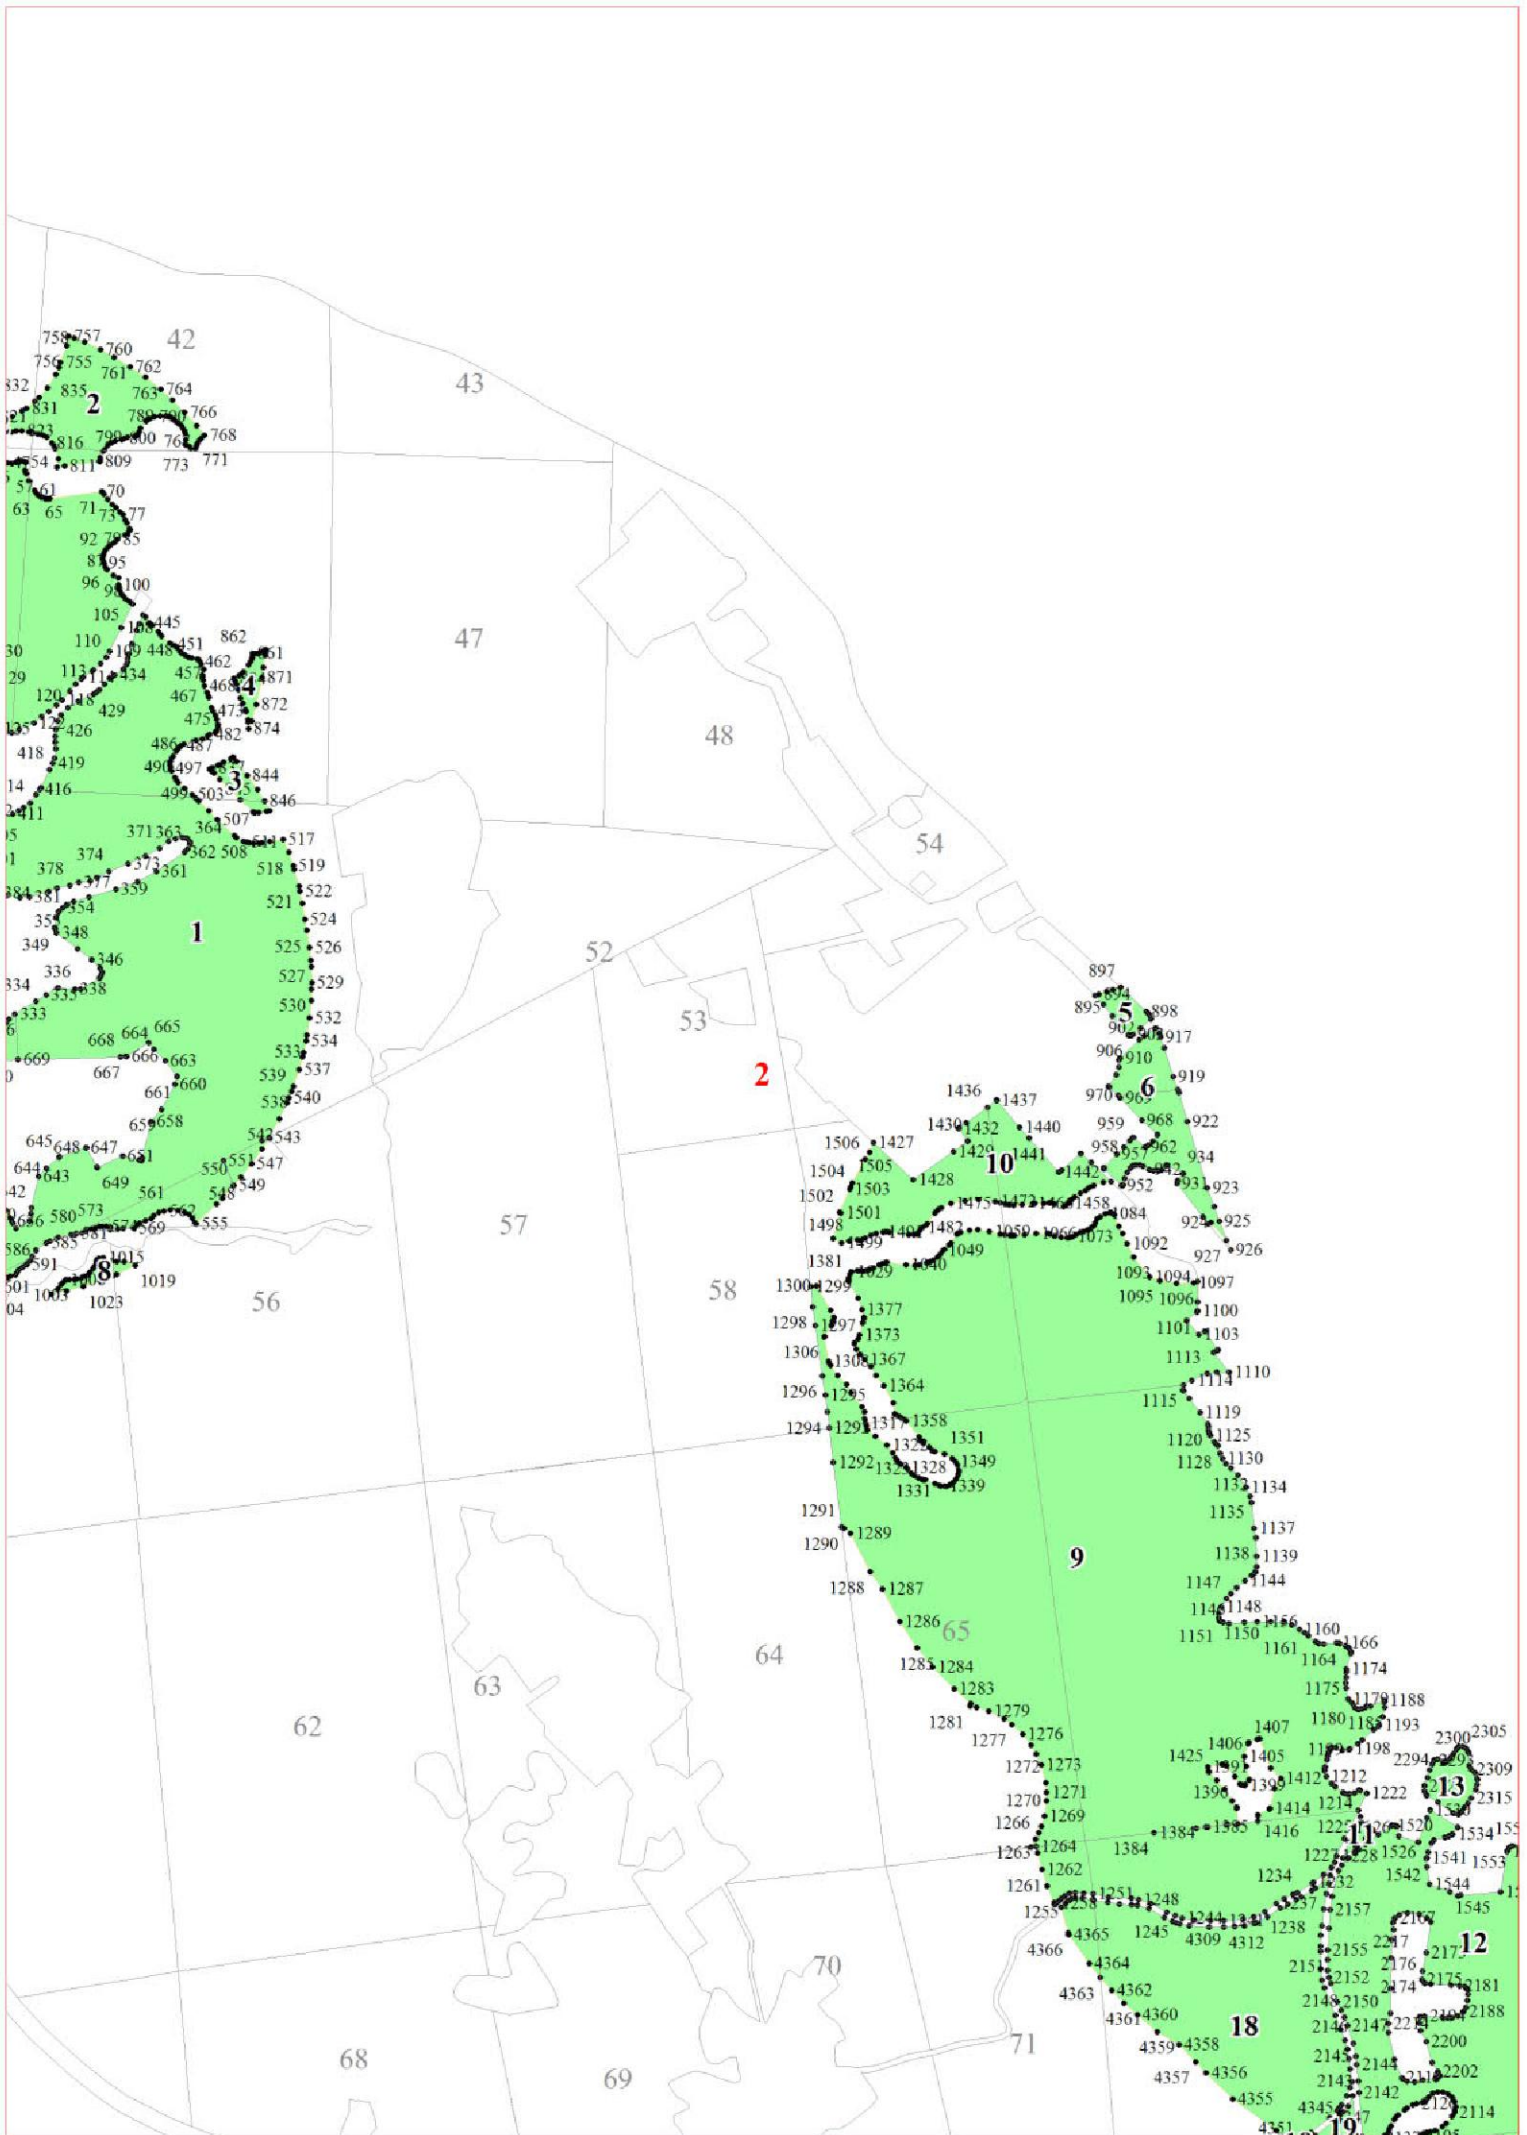

**Графическое описание местоположения границ земель,
на которых располагаются особо защитные участки лесов
«участки лесов вокруг сельских населенных пунктов и садовых товариществ»,
на территории Линдуловского участкового лесничества
Рощинского лесничества
Ленинградской области**

Приложение № 215 к приказу Рослесхоза

от 27.02.2023

№ 157

Условные обозначения:

- 1 номера листов
- 3 номера участков
- 61 номера лесных кварталов
- границы лесных кварталов
- границы листов
- границы особо защитных участков лесов
- 45 номера характерных точек границ объекта

3

4