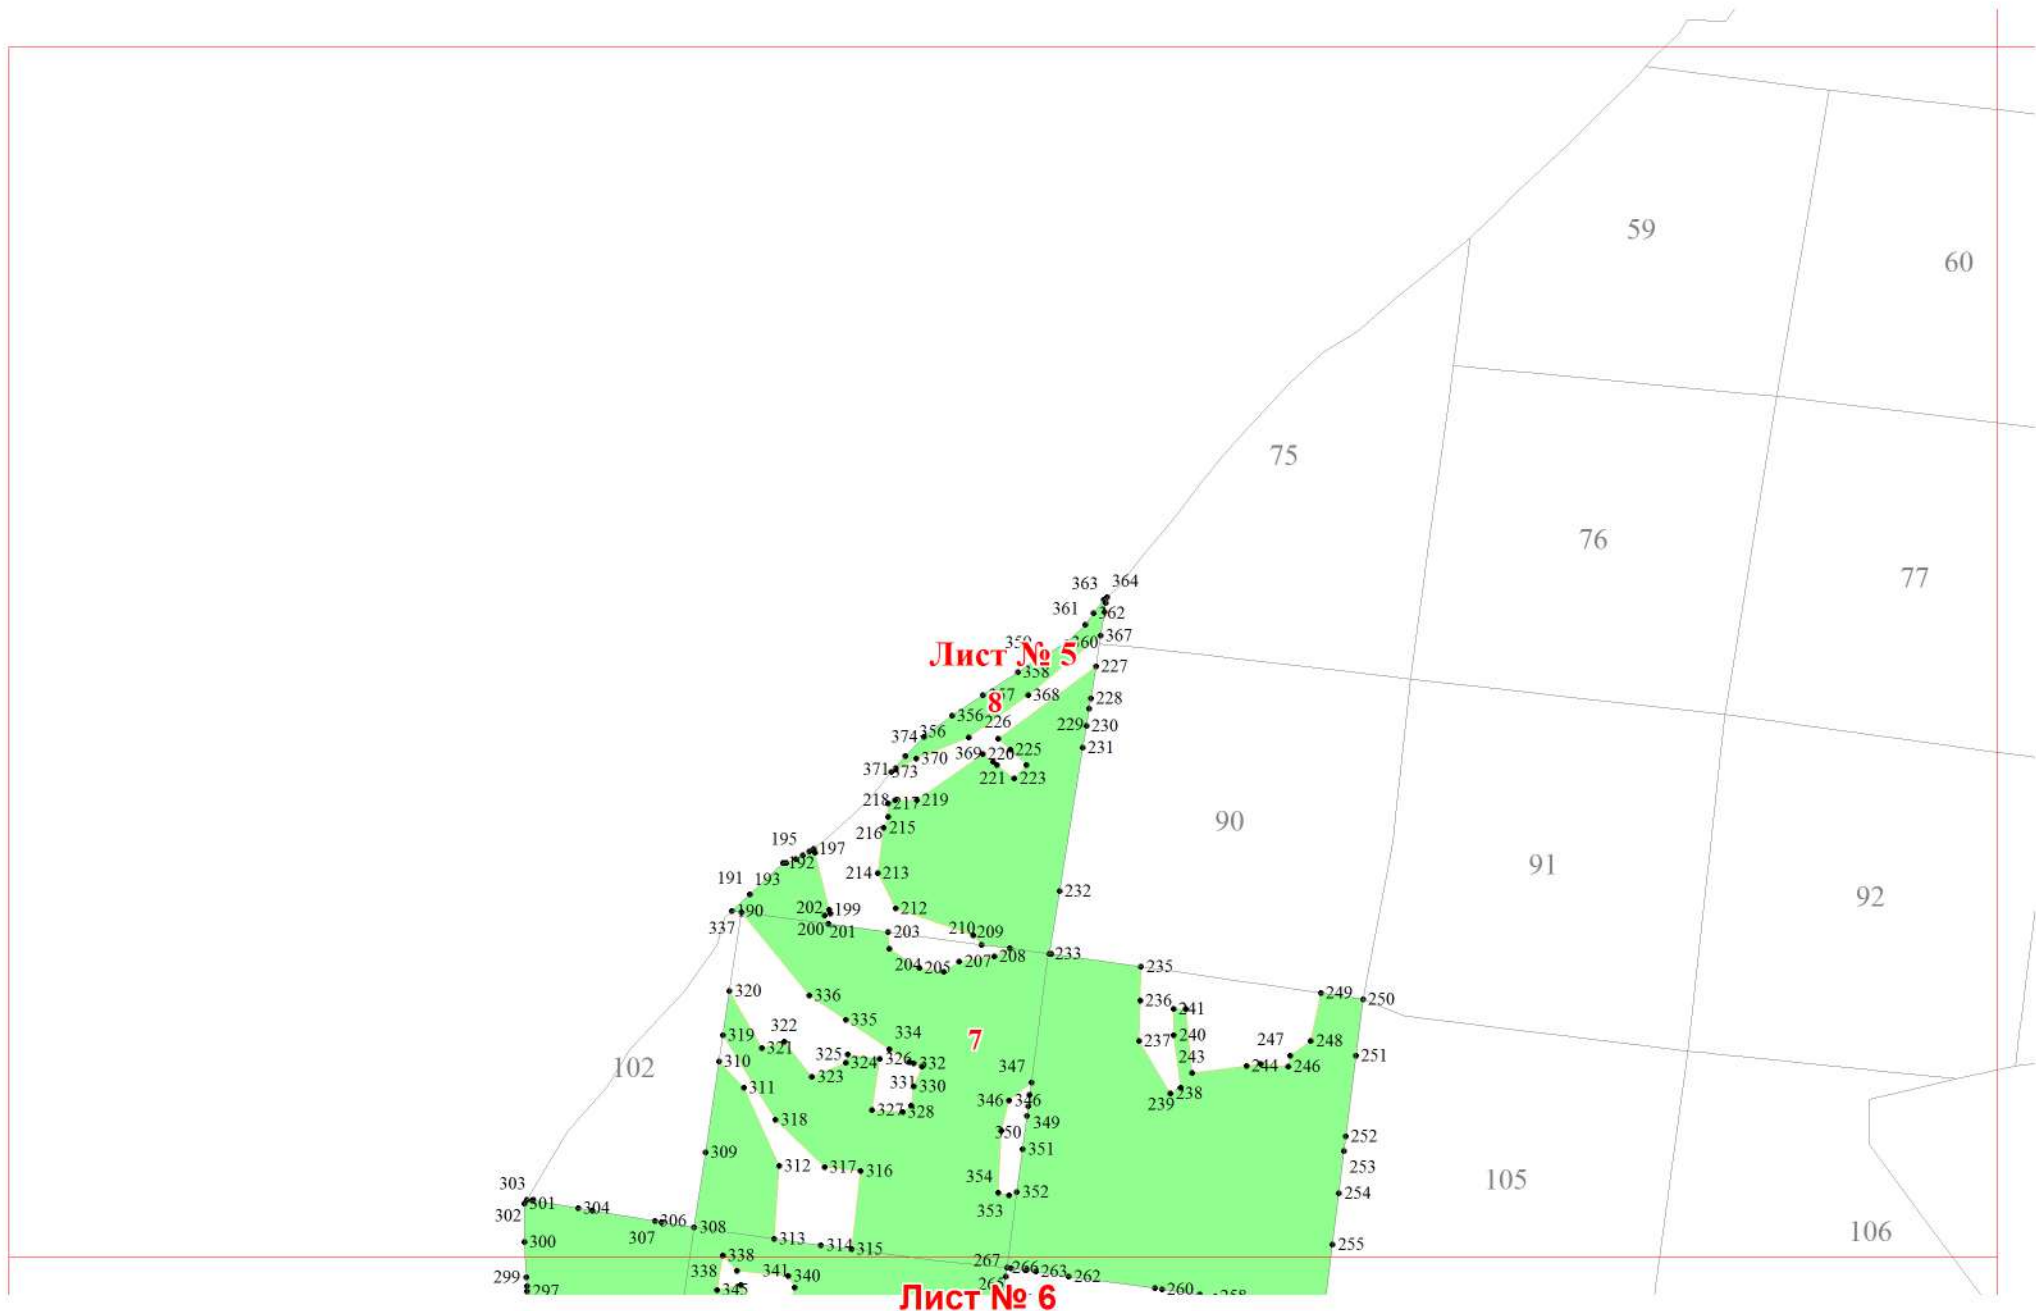

Графическое описание местоположения границ земель, на которых
располагаются леса, расположенные на особо охраняемых природных
территориях, на территории Кенчурского участкового лесничества
Большевьяского лесничества Пензенской области
Масштаб листов 1:25 000

Приложение № 42 к приказу Рослесхоза
от 27.02.2023 № 187

Используемые условные знаки и обозначения:

- 25 Границы и номера лесных кварталов
- 7 Номера участков
- 10 • Номера характерных точек границ объекта
- Лист № 1 Границы и номера листов
- Границы категорий защитных лесов

Лист № 1

Лист № 2

Лист № 3

Лист № 1

Лист № 3

Лист № 4

Лист № 5

Лист № 6