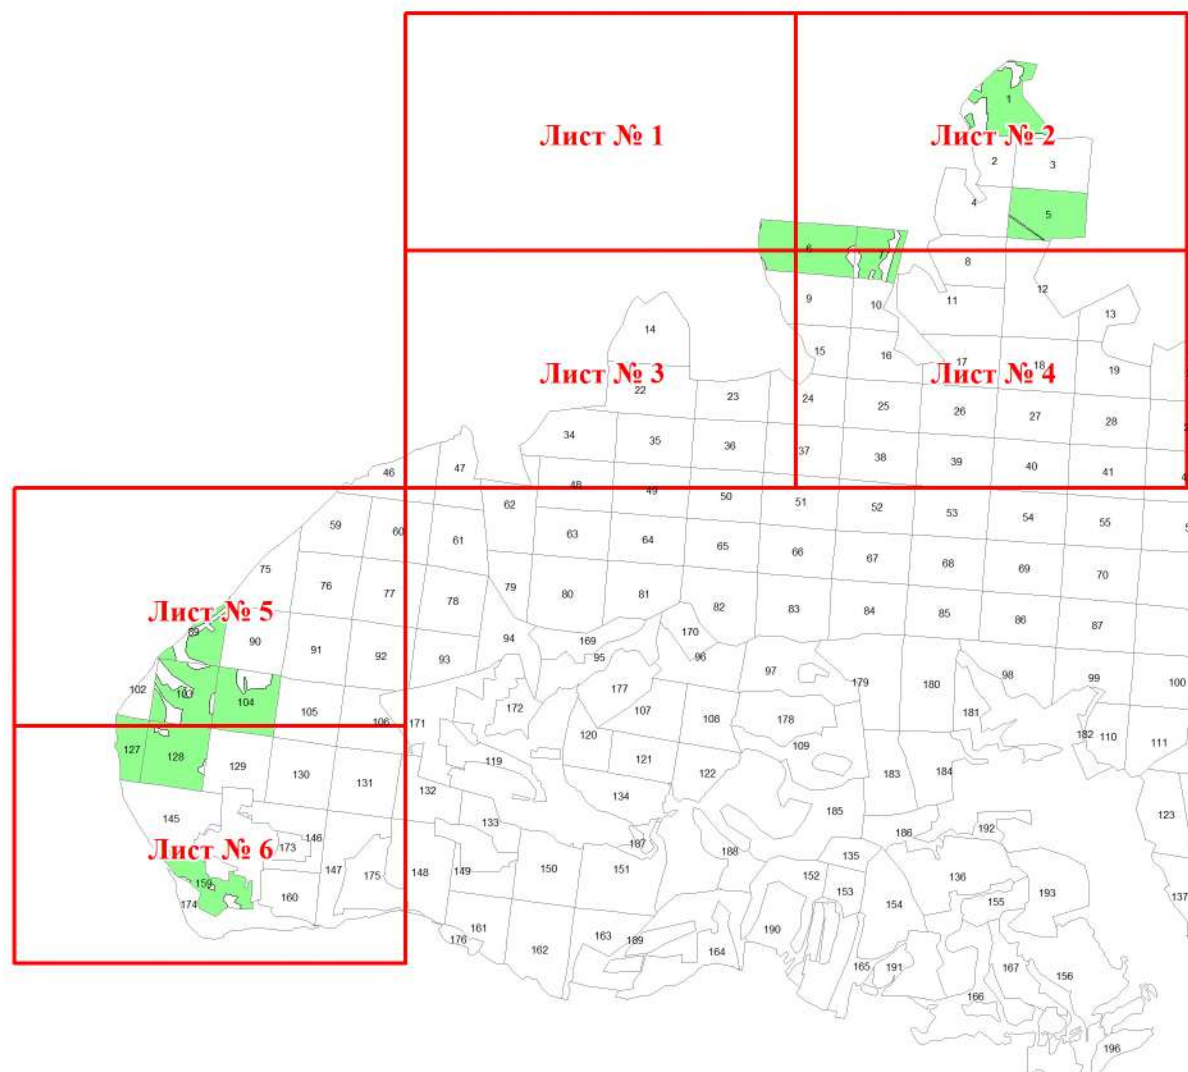

Графическое описание местоположения границ земель, на которых
располагаются леса, расположенные на особо охраняемых природных
территориях, на территории Кенчурского участкового лесничества
Большевьяского лесничества Пензенской области
Масштаб листов 1:25 000

Приложение № 42 к приказу Рослесхоза
от 27.02.2023 № 187

Используемые условные знаки и обозначения:

- 25 Границы и номера лесных кварталов
- 7 Номера участков
- 10 • Номера характерных точек границ объекта
- Лист № 1 Границы и номера листов
- Границы категорий защитных лесов

Лист № 1

Лист № 2

Лист № 3

Лист № 1

Лист № 3

Лист № 4

Лист № 5

Лист № 6