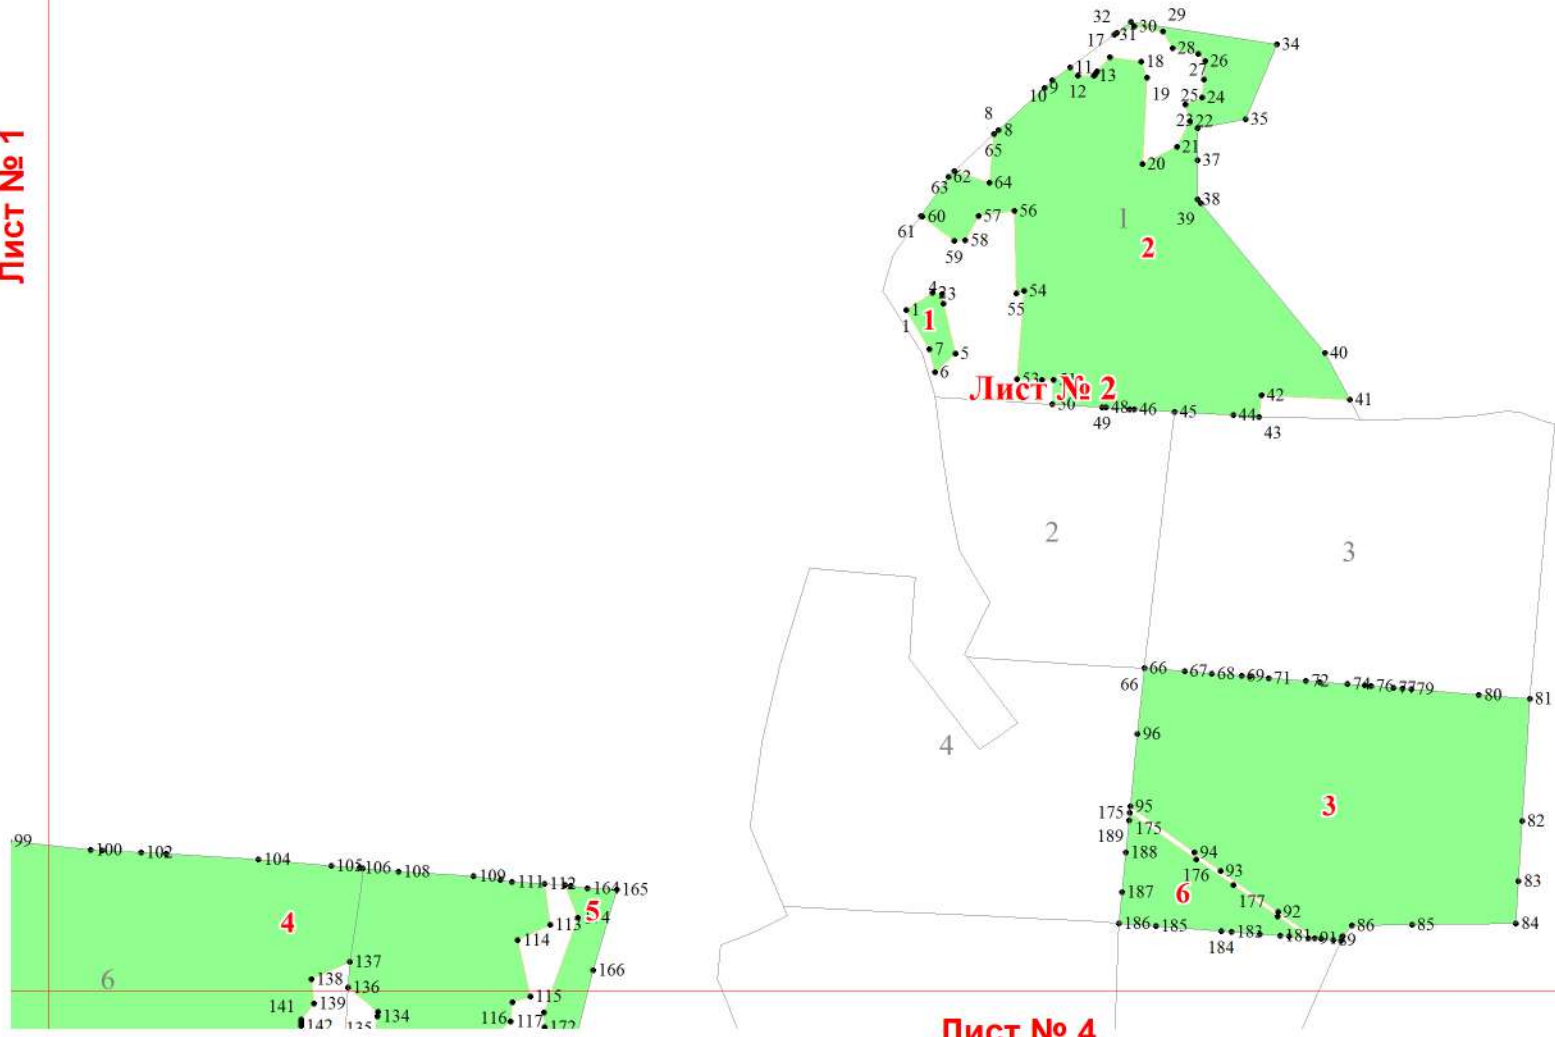

Графическое описание местоположения границ земель, на которых
располагаются леса, расположенные на особо охраняемых природных
территориях, на территории Кенчурского участкового лесничества
Большевьяского лесничества Пензенской области
Масштаб листов 1:25 000

Приложение № 42 к приказу Рослесхоза
от 27.02.2023 № 187

Используемые условные знаки и обозначения:

- 25 Границы и номера лесных кварталов
- 7 Номера участков
- 10 • Номера характерных точек границ объекта
- Лист № 1 Границы и номера листов
- Границы категорий защитных лесов

Лист № 1

Лист № 2

Лист № 3

Лист № 1

Лист № 3

Лист № 4

Лист № 5

Лист № 6