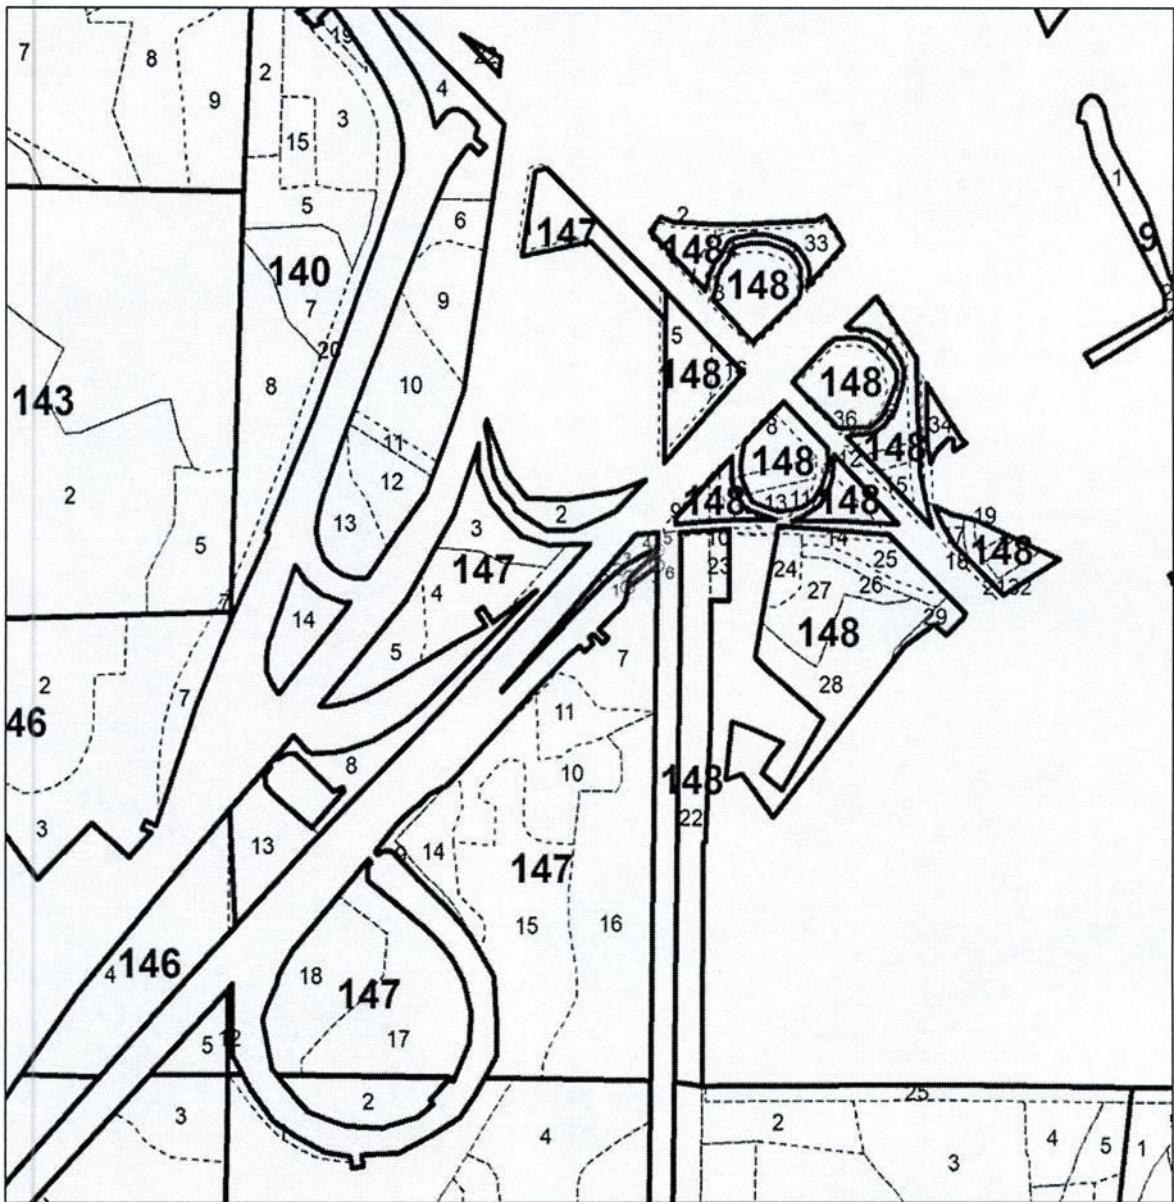

Лесной участок № 16 площадью 0,0684 га, расположенный в квартале 147
(часть выдела 3)

Лесной участок № 17 площадью 0,0296 га, расположенный в квартале 147
(части выделов 17, 18)

Лесной участок № 18 площадью 0,0109 га, расположенный в квартале 146
(часть выдела 5)

Лесной участок № 19 площадью 0,2717 га, расположенный в кварталах 151 (части выделов 11, 12), 152 (часть выдела 5), 157 (части выделов 4, 5, 13)

Лесной участок № 20 площадью 0,2107 га, расположенный в квартале 147
(части выделов 8, 13)

Лесной участок № 21 площадью 0,0525 га, расположенный в квартале 147
(часть выдела 8)

Лесной участок № 22 площадью 0,0290 га, расположенный в квартале 147
(часть выдела 9)

Лесной участок № 23 площадью 0,1482 га, расположенный в квартале 147
(часть выдела 2)

Лесной участок № 24 площадью 0,3739, расположенный в кварталах 147
(часть выдела 1), 148 (части выделов 5, 16)

Лесной участок № 25 площадью 0,0514 га, расположенный в квартале 147
(часть выдела 7)

Лесной участок № 26 площадью 0,0407 га, расположенный в квартале 148
(части выделов 22, 23)