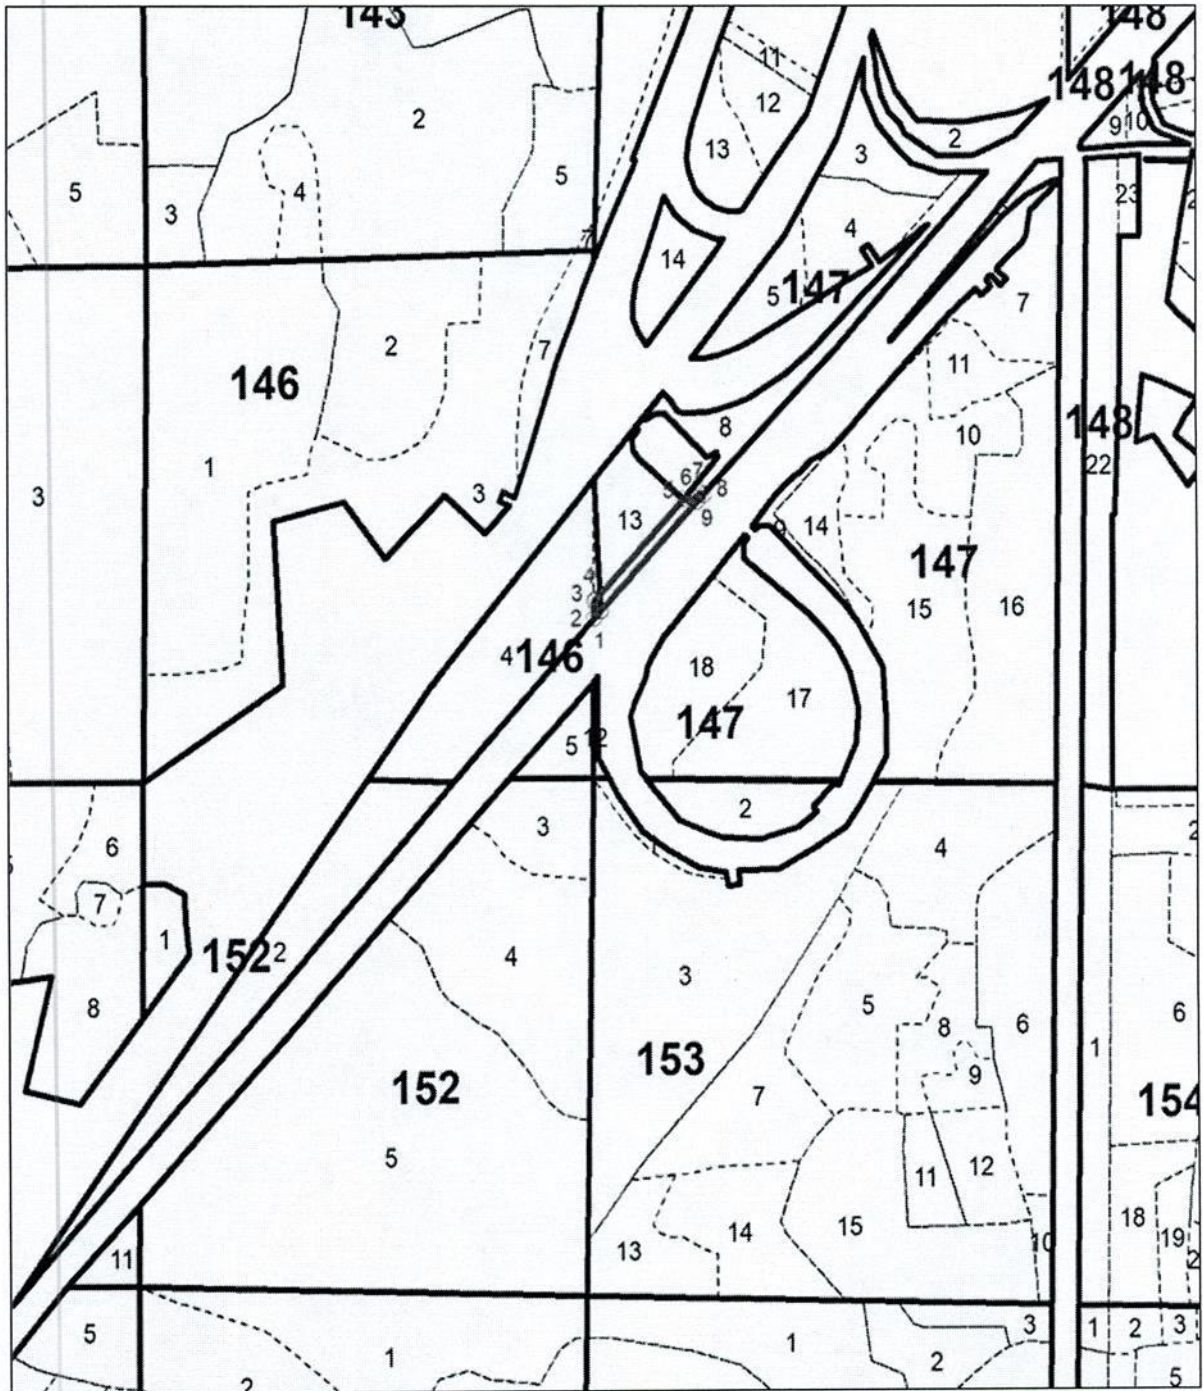

Лесной участок № 16 площадью 0,0684 га, расположенный в квартале 147
(часть выдела 3)

Лесной участок № 17 площадью 0,0296 га, расположенный в квартале 147
(части выделов 17, 18)

Лесной участок № 18 площадью 0,0109 га, расположенный в квартале 146
(часть выдела 5)

Лесной участок № 19 площадью 0,2717 га, расположенный в кварталах 151 (части выделов 11, 12), 152 (часть выдела 5), 157 (части выделов 4, 5, 13)

Лесной участок № 20 площадью 0,2107 га, расположенный в квартале 147
(части выделов 8, 13)

Лесной участок № 21 площадью 0,0525 га, расположенный в квартале 147
(часть выдела 8)

Лесной участок № 22 площадью 0,0290 га, расположенный в квартале 147
(часть выдела 9)

Лесной участок № 23 площадью 0,1482 га, расположенный в квартале 147
(часть выдела 2)

Лесной участок № 24 площадью 0,3739, расположенный в кварталах 147
(часть выдела 1), 148 (части выделов 5, 16)

Лесной участок № 25 площадью 0,0514 га, расположенный в квартале 147
(часть выдела 7)

Лесной участок № 26 площадью 0,0407 га, расположенный в квартале 148
(части выделов 22, 23)