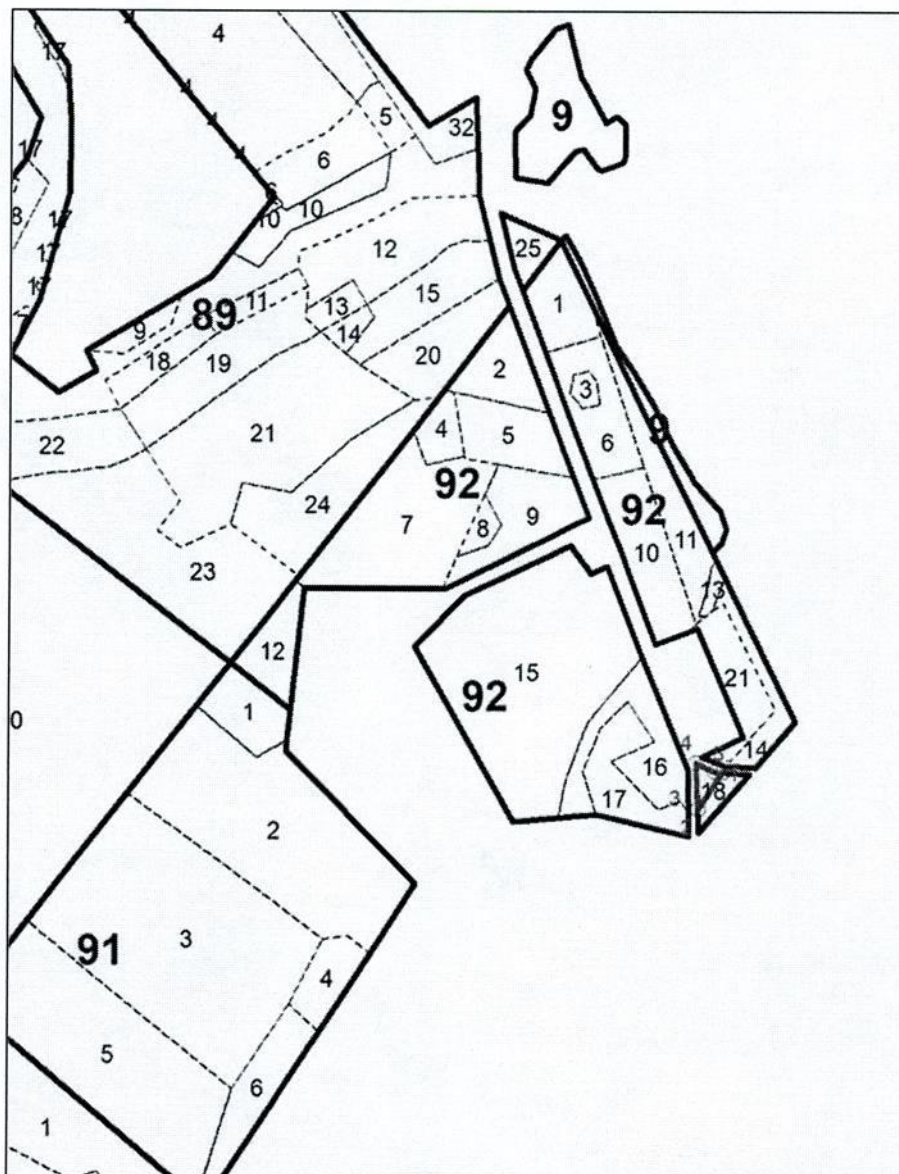

Лесной участок № 3 площадью 0,4203 га, расположенный в квартале 93
(части выделов 3, 10, 11, 18)

Лесной участок № 4 площадью 0,2430 га, расположенный в квартале 90
(части выделов 10, 11, 21, 34)

Лесной участок № 5 площадью 0,1569 га, расположенный в квартале 92
(части выделов 16, 17, 20)

Лесной участок № 6 площадью 0,0778 га, расположенный в квартале 92
(часть выдела 18)

Лесной участок № 7 площадью 0,0071 га, расположенный в квартале 92
(часть выдела 14)

Лесной участок № 8 площадью 0,1110 га, расположенный в кварталах 119
(часть выдела 21), 127 (части выделов 1, 2, 3, 16)

Лесной участок № 16 площадью 0,0684 га, расположенный в квартале 147
(часть выдела 3)

Лесной участок № 17 площадью 0,0296 га, расположенный в квартале 147
(части выделов 17, 18)

Лесной участок № 18 площадью 0,0109 га, расположенный в квартале 146
(часть выдела 5)

Лесной участок № 19 площадью 0,2717 га, расположенный в кварталах 151 (части выделов 11, 12), 152 (часть выдела 5), 157 (части выделов 4, 5, 13)

Лесной участок № 20 площадью 0,2107 га, расположенный в квартале 147
(части выделов 8, 13)