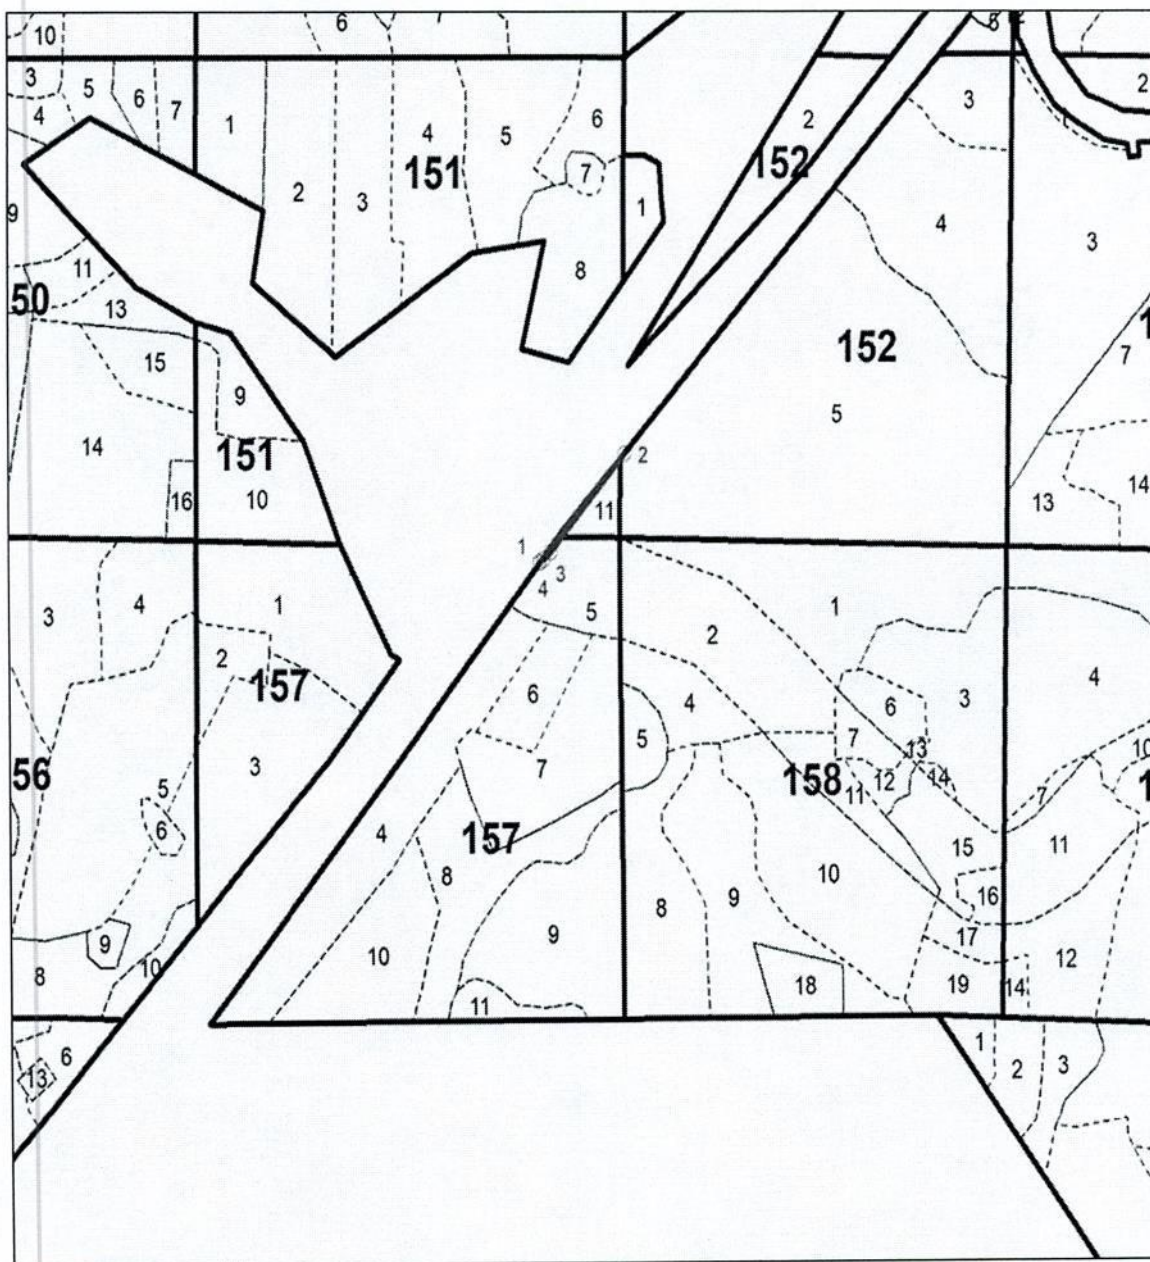

Лесной участок № 13 площадью 0,0193 га, расположенный в кварталах 151
(часть выдела 11), 157 (части выделов 5, 13)