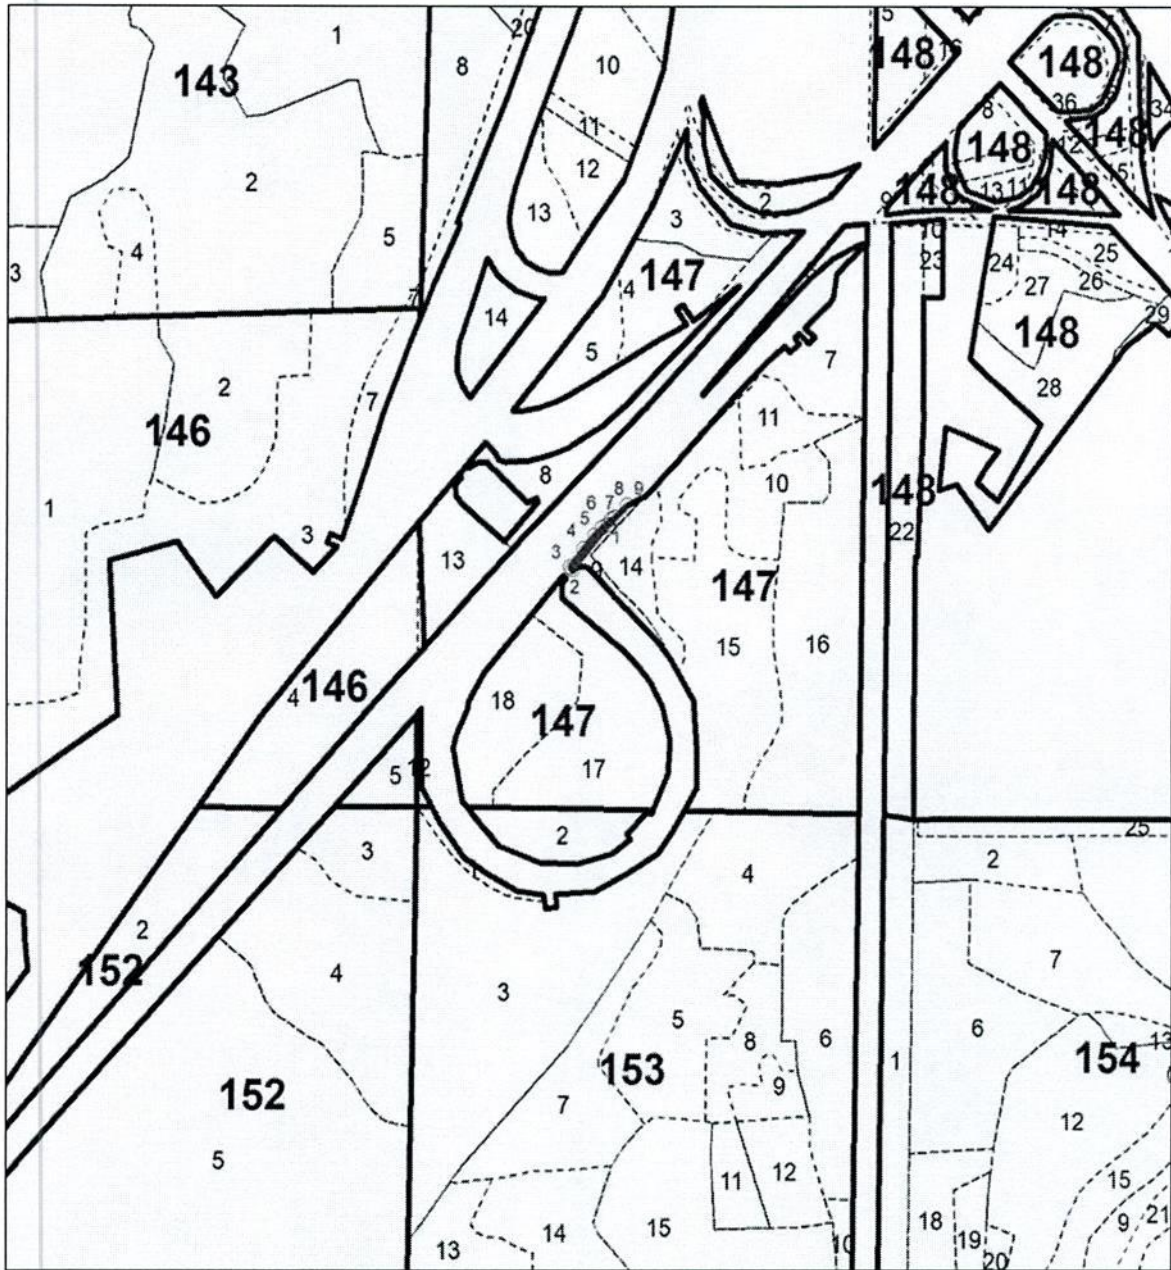

Лесной участок № 16 площадью 0,0684 га, расположенный в квартале 147
(часть выдела 3)

Лесной участок № 17 площадью 0,0296 га, расположенный в квартале 147
(части выделов 17, 18)

Лесной участок № 18 площадью 0,0109 га, расположенный в квартале 146
(часть выдела 5)

Лесной участок № 19 площадью 0,2717 га, расположенный в кварталах 151 (части выделов 11, 12), 152 (часть выдела 5), 157 (части выделов 4, 5, 13)

Лесной участок № 20 площадью 0,2107 га, расположенный в квартале 147
(части выделов 8, 13)

Лесной участок № 21 площадью 0,0525 га, расположенный в квартале 147
(часть выдела 8)

Лесной участок № 22 площадью 0,0290 га, расположенный в квартале 147
(часть выдела 9)

Лесной участок № 23 площадью 0,1482 га, расположенный в квартале 147
(часть выдела 2)

Лесной участок № 24 площадью 0,3739, расположенный в кварталах 147
(часть выдела 1), 148 (части выделов 5, 16)

Лесной участок № 25 площадью 0,0514 га, расположенный в квартале 147
(часть выдела 7)

Лесной участок № 26 площадью 0,0407 га, расположенный в квартале 148
(части выделов 22, 23)