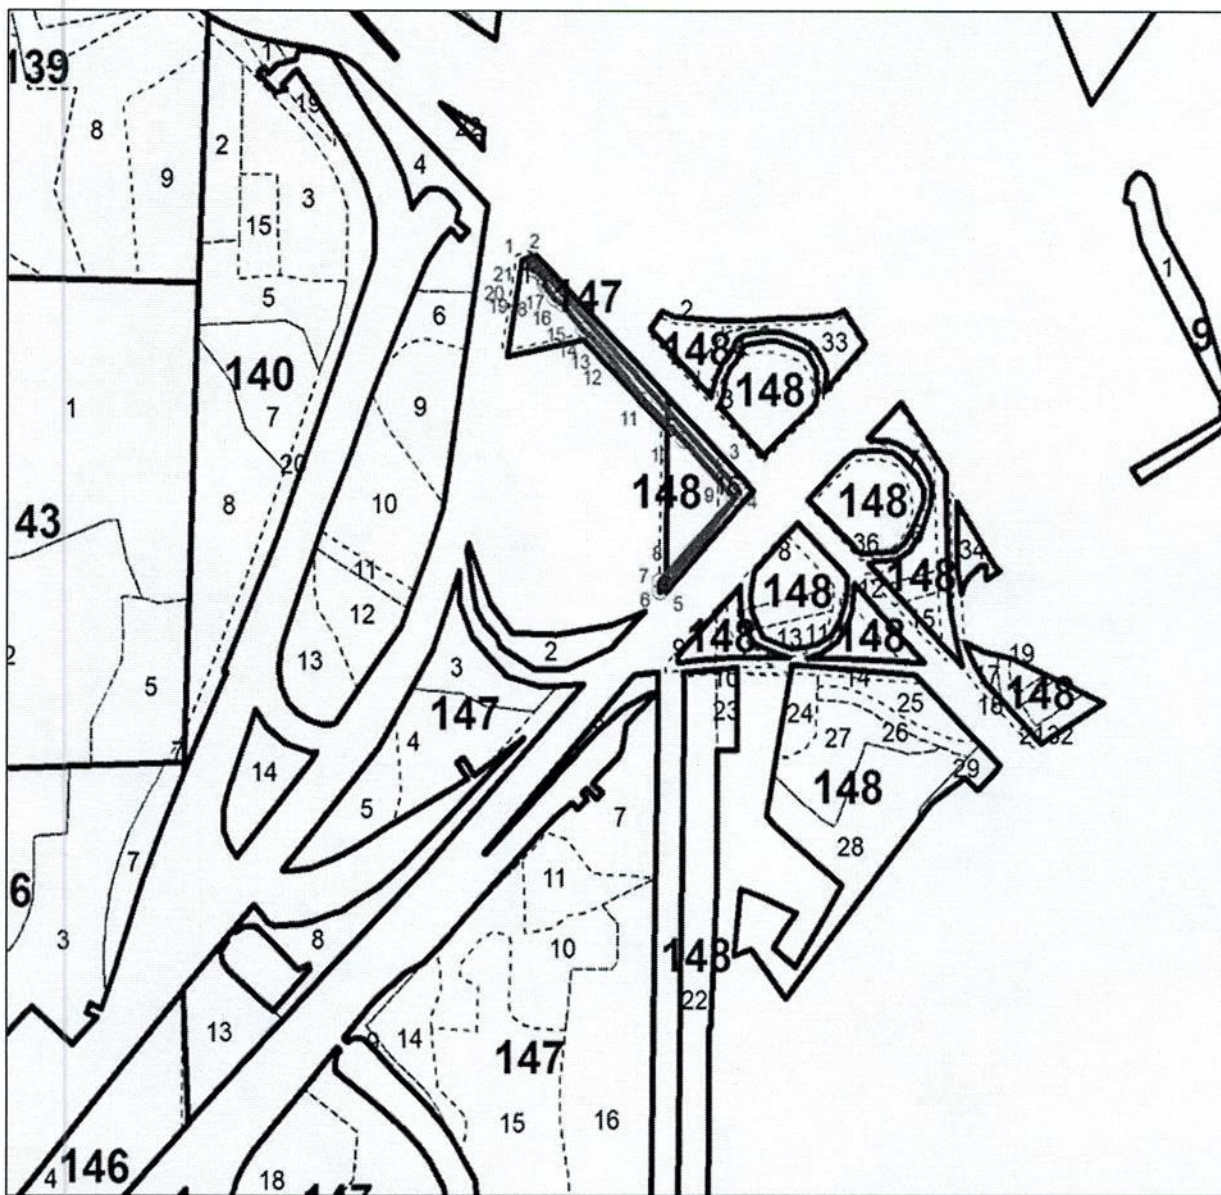

Лесной участок № 16 площадью 0,0684 га, расположенный в квартале 147
(часть выдела 3)

Лесной участок № 17 площадью 0,0296 га, расположенный в квартале 147
(части выделов 17, 18)

Лесной участок № 18 площадью 0,0109 га, расположенный в квартале 146
(часть выдела 5)

Лесной участок № 19 площадью 0,2717 га, расположенный в кварталах 151 (части выделов 11, 12), 152 (часть выдела 5), 157 (части выделов 4, 5, 13)

Лесной участок № 20 площадью 0,2107 га, расположенный в квартале 147
(части выделов 8, 13)

Лесной участок № 21 площадью 0,0525 га, расположенный в квартале 147
(часть выдела 8)

Лесной участок № 22 площадью 0,0290 га, расположенный в квартале 147
(часть выдела 9)

Лесной участок № 23 площадью 0,1482 га, расположенный в квартале 147
(часть выдела 2)

Лесной участок № 24 площадью 0,3739, расположенный в кварталах 147
(часть выдела 1), 148 (части выделов 5, 16)

Лесной участок № 25 площадью 0,0514 га, расположенный в квартале 147
(часть выдела 7)

Лесной участок № 26 площадью 0,0407 га, расположенный в квартале 148
(части выделов 22, 23)