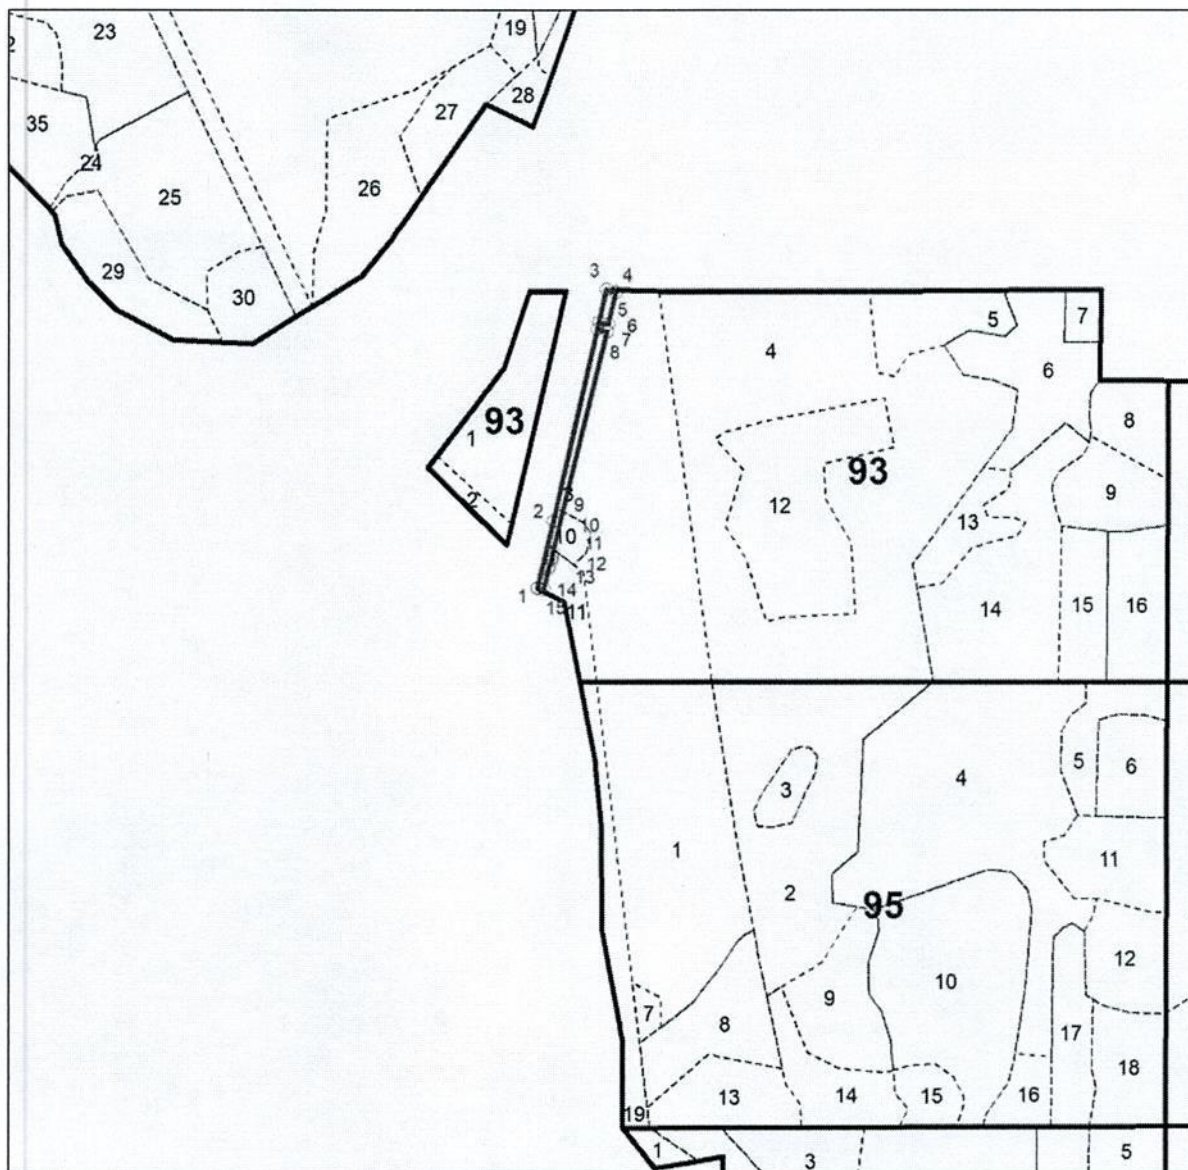

Лесной участок № 3 площадью 0,4203 га, расположенный в квартале 93
(части выделов 3, 10, 11, 18)