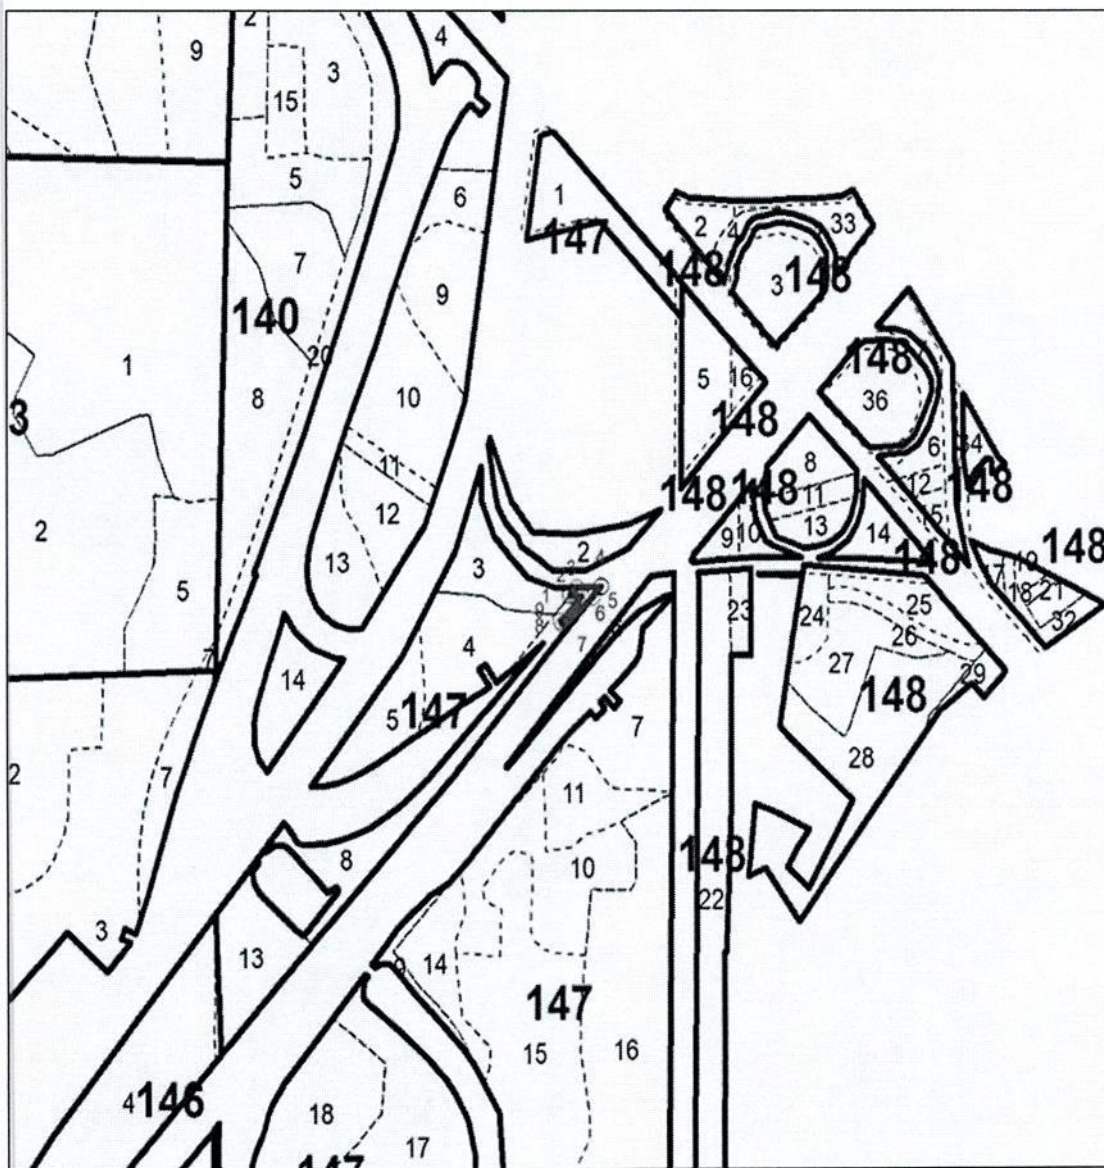

Лесной участок № 16 площадью 0,0684 га, расположенный в квартале 147
(часть выдела 3)

Лесной участок № 17 площадью 0,0296 га, расположенный в квартале 147
(части выделов 17, 18)

Лесной участок № 18 площадью 0,0109 га, расположенный в квартале 146
(часть выдела 5)

Лесной участок № 19 площадью 0,2717 га, расположенный в кварталах 151 (части выделов 11, 12), 152 (часть выдела 5), 157 (части выделов 4, 5, 13)

Лесной участок № 20 площадью 0,2107 га, расположенный в квартале 147
(части выделов 8, 13)

Лесной участок № 21 площадью 0,0525 га, расположенный в квартале 147
(часть выдела 8)

Лесной участок № 22 площадью 0,0290 га, расположенный в квартале 147
(часть выдела 9)

Лесной участок № 23 площадью 0,1482 га, расположенный в квартале 147
(часть выдела 2)

Лесной участок № 24 площадью 0,3739, расположенный в кварталах 147
(часть выдела 1), 148 (части выделов 5, 16)

Лесной участок № 25 площадью 0,0514 га, расположенный в квартале 147
(часть выдела 7)

Лесной участок № 26 площадью 0,0407 га, расположенный в квартале 148
(части выделов 22, 23)