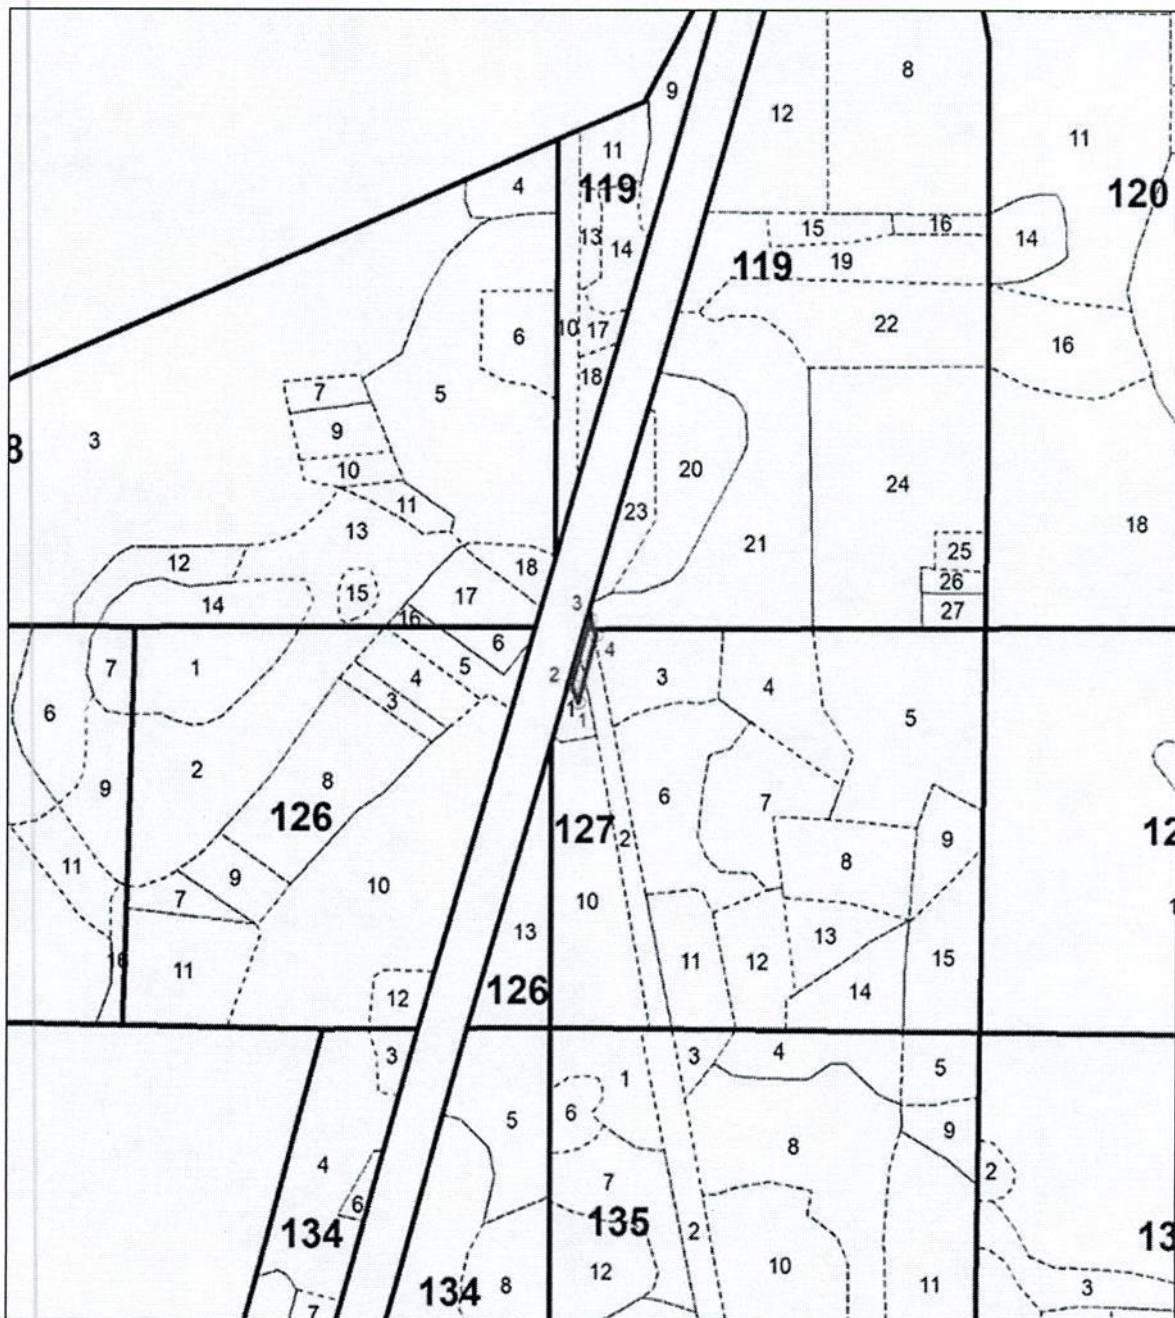

Лесной участок № 8 площадью 0,1110 га, расположенный в кварталах 119
(часть выдела 21), 127 (части выделов 1, 2, 3, 16)