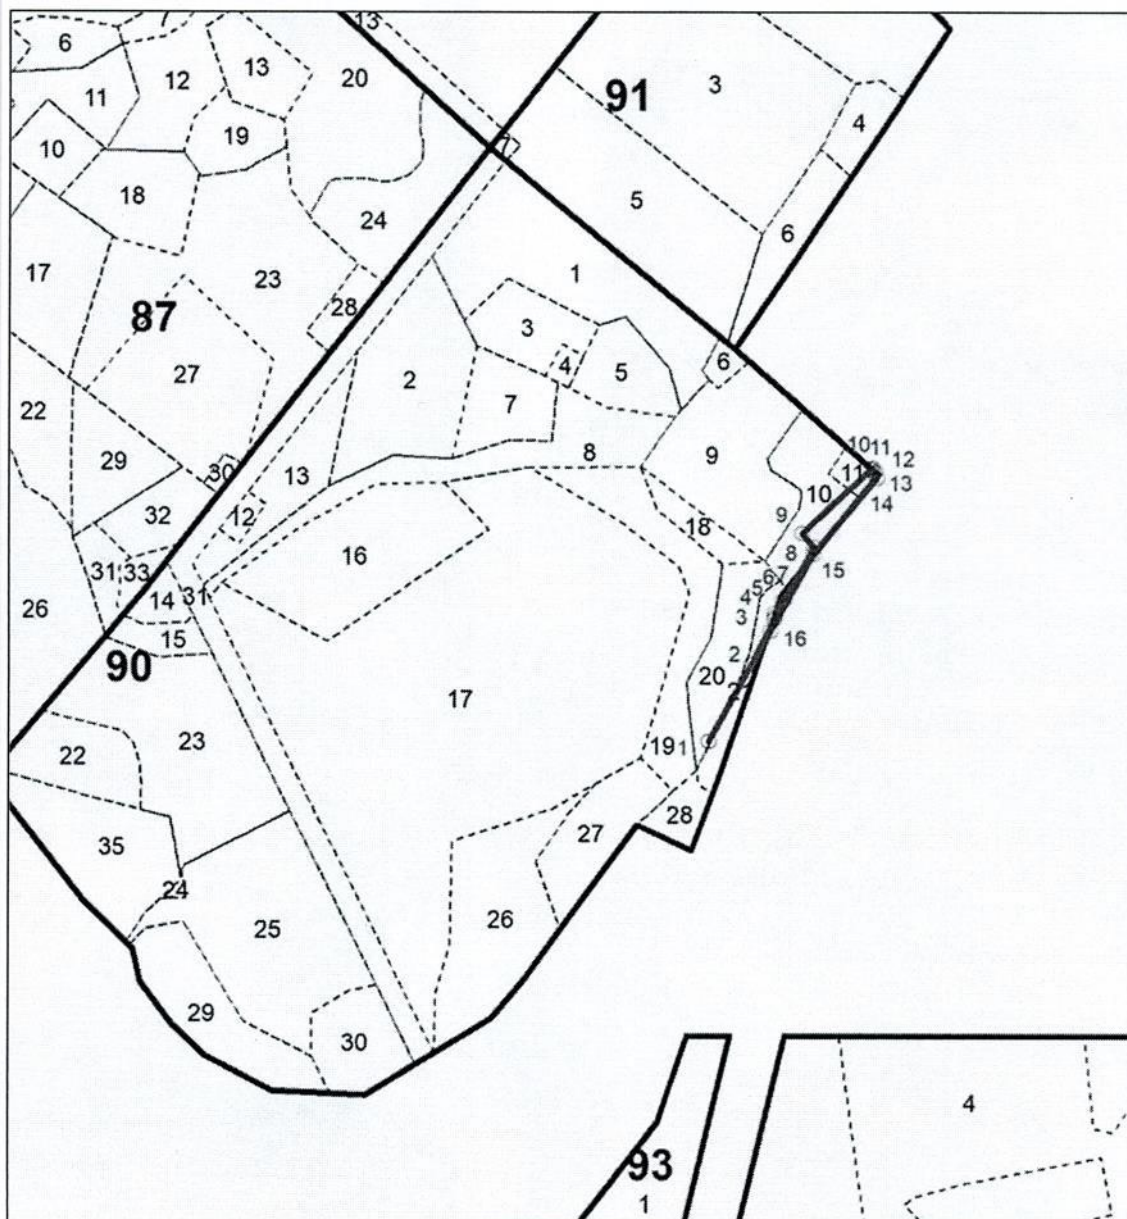

Лесной участок № 3 площадью 0,4203 га, расположенный в квартале 93
(части выделов 3, 10, 11, 18)

Лесной участок № 4 площадью 0,2430 га, расположенный в квартале 90
(части выделов 10, 11, 21, 34)

Лесной участок № 5 площадью 0,1569 га, расположенный в квартале 92
(части выделов 16, 17, 20)

Лесной участок № 6 площадью 0,0778 га, расположенный в квартале 92
(часть выдела 18)

Лесной участок № 7 площадью 0,0071 га, расположенный в квартале 92
(часть выдела 14)

Лесной участок № 8 площадью 0,1110 га, расположенный в кварталах 119
(часть выдела 21), 127 (части выделов 1, 2, 3, 16)

Лесной участок № 16 площадью 0,0684 га, расположенный в квартале 147
(часть выдела 3)

Лесной участок № 17 площадью 0,0296 га, расположенный в квартале 147
(части выделов 17, 18)

Лесной участок № 18 площадью 0,0109 га, расположенный в квартале 146
(часть выдела 5)

Лесной участок № 19 площадью 0,2717 га, расположенный в кварталах 151 (части выделов 11, 12), 152 (часть выдела 5), 157 (части выделов 4, 5, 13)

Лесной участок № 20 площадью 0,2107 га, расположенный в квартале 147
(части выделов 8, 13)