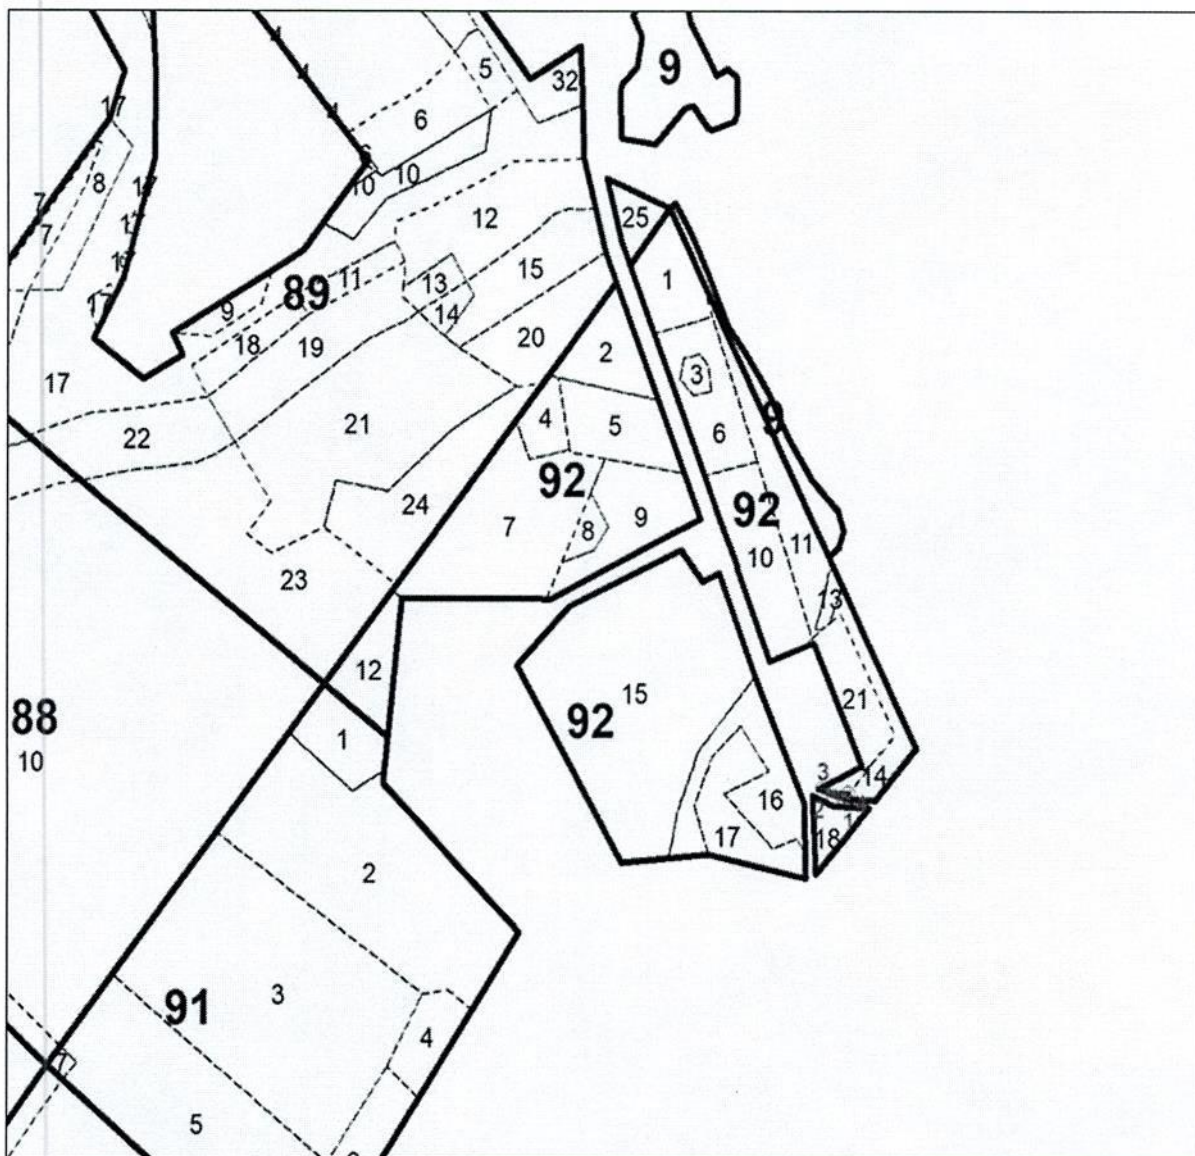

Лесной участок № 3 площадью 0,4203 га, расположенный в квартале 93
(части выделов 3, 10, 11, 18)

Лесной участок № 4 площадью 0,2430 га, расположенный в квартале 90
(части выделов 10, 11, 21, 34)

Лесной участок № 5 площадью 0,1569 га, расположенный в квартале 92
(части выделов 16, 17, 20)

Лесной участок № 6 площадью 0,0778 га, расположенный в квартале 92
(часть выдела 18)

Лесной участок № 7 площадью 0,0071 га, расположенный в квартале 92
(часть выдела 14)

Лесной участок № 8 площадью 0,1110 га, расположенный в кварталах 119
(часть выдела 21), 127 (части выделов 1, 2, 3, 16)

Лесной участок № 16 площадью 0,0684 га, расположенный в квартале 147
(часть выдела 3)

Лесной участок № 17 площадью 0,0296 га, расположенный в квартале 147
(части выделов 17, 18)

Лесной участок № 18 площадью 0,0109 га, расположенный в квартале 146
(часть выдела 5)

Лесной участок № 30 площадью 0,4197 га, расположенный в квартале 147
(часть выдела 8)

Условные обозначения:

_____ - границы лесных участков