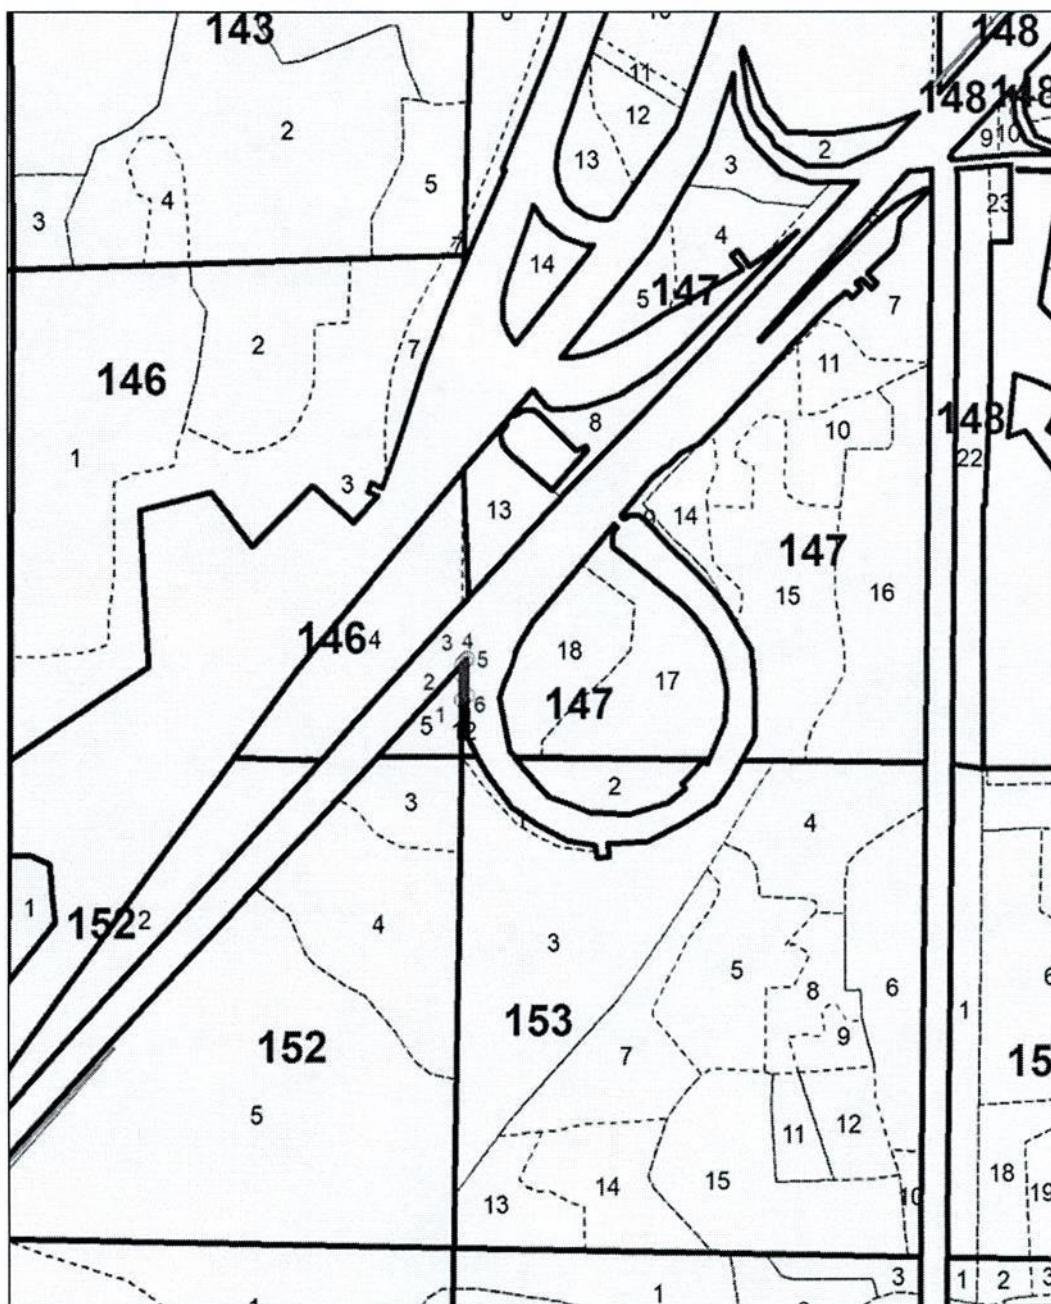

Лесной участок № 19 площадью 0,2717 га, расположенный в кварталах 151 (части выделов 11, 12), 152 (часть выдела 5), 157 (части выделов 4, 5, 13)

Лесной участок № 20 площадью 0,2107 га, расположенный в квартале 147
(части выделов 8, 13)

Лесной участок № 21 площадью 0,0525 га, расположенный в квартале 147
(часть выдела 8)

Лесной участок № 22 площадью 0,0290 га, расположенный в квартале 147
(часть выдела 9)

Лесной участок № 23 площадью 0,1482 га, расположенный в квартале 147
(часть выдела 2)

Лесной участок № 24 площадью 0,3739, расположенный в кварталах 147
(часть выдела 1), 148 (части выделов 5, 16)

Лесной участок № 25 площадью 0,0514 га, расположенный в квартале 147
(часть выдела 7)

Лесной участок № 26 площадью 0,0407 га, расположенный в квартале 148
(части выделов 22, 23)

Лесной участок № 27 площадью 0,2789 га, расположенный в квартале 148
(части выделов 24, 25, 26)

Лесной участок № 28 площадью 0,0200 га, расположенный в квартале 147
(часть выдела 12)

Лесной участок № 29 площадью 0,0007 га, расположенный в квартале 148
(части выделов 17, 34)