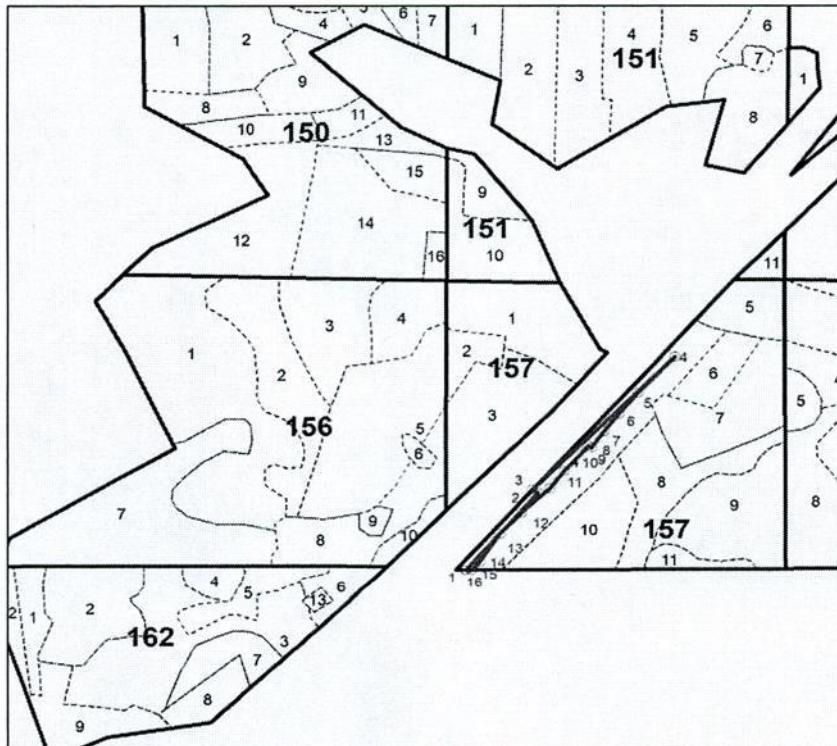

Лесной участок № 11 площадью 0,3690 га, расположенный в квартале 157 (части выделов 4, 14)