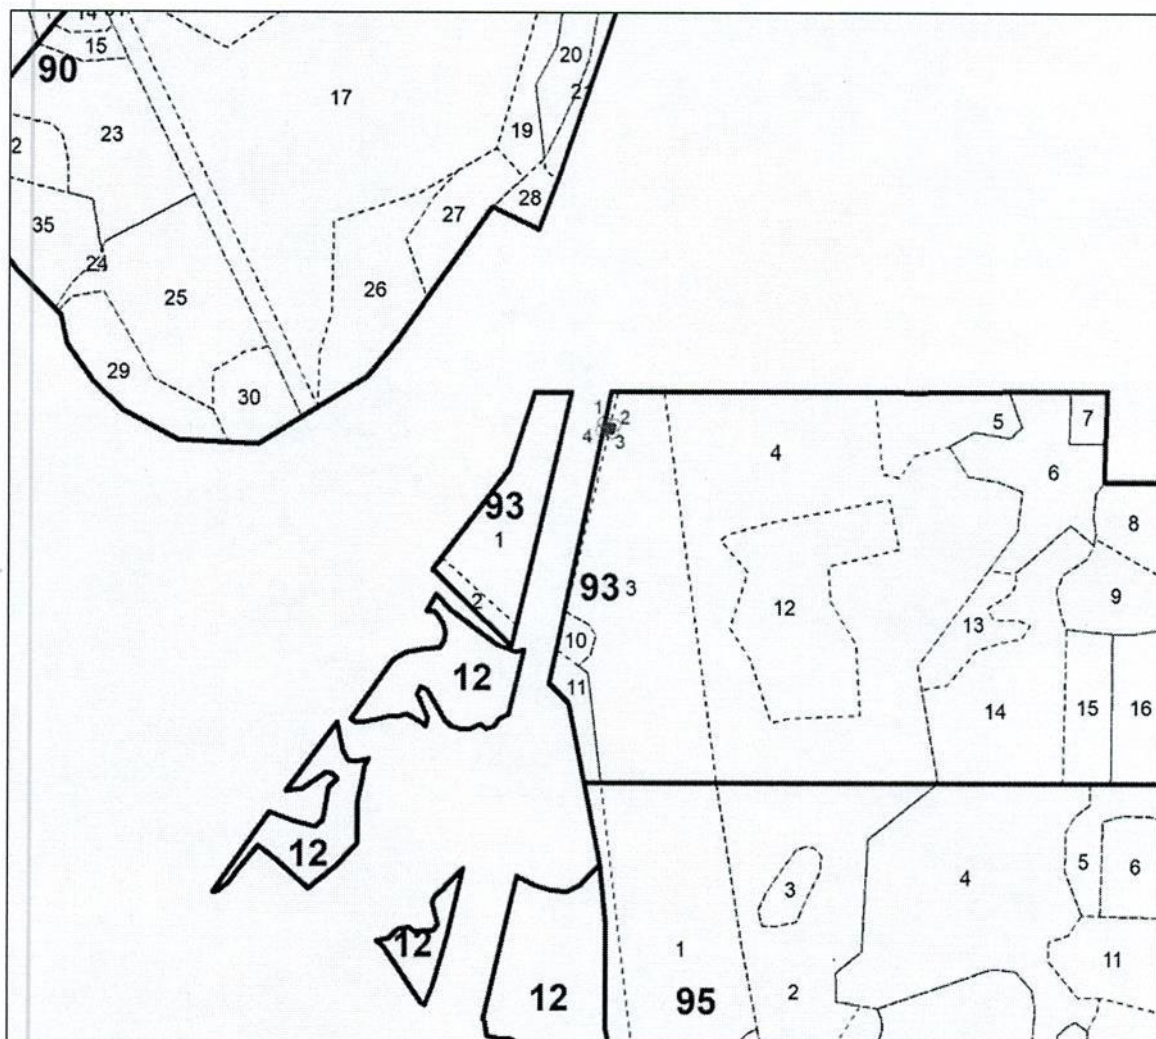

Лесной участок № 9 площадью 0,0128 га, расположенный в квартале 93
(часть выдела 3)