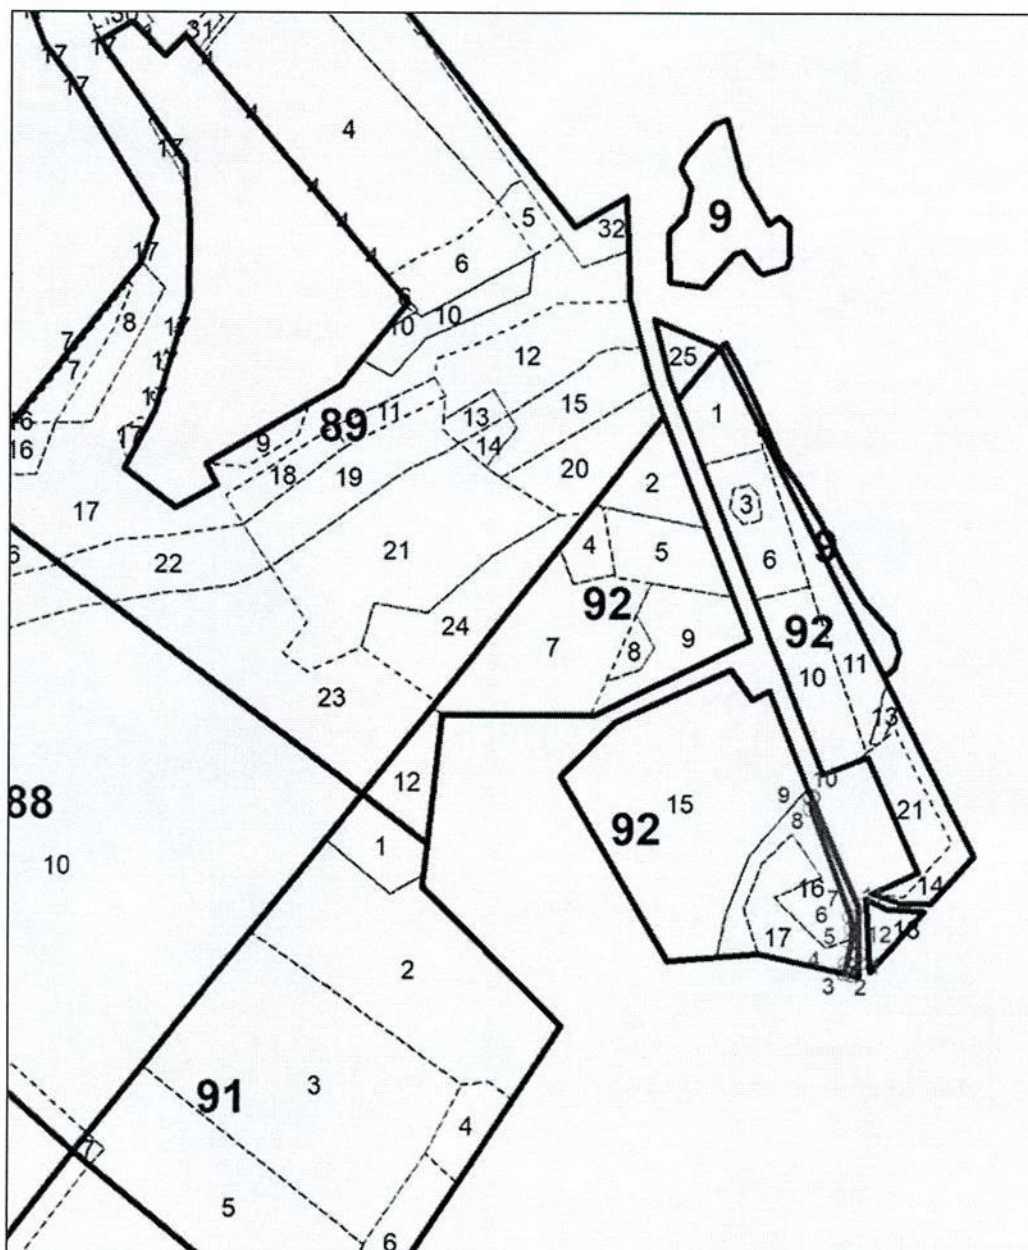

Лесной участок № 3 площадью 0,4203 га, расположенный в квартале 93
(части выделов 3, 10, 11, 18)

Лесной участок № 4 площадью 0,2430 га, расположенный в квартале 90
(части выделов 10, 11, 21, 34)

Лесной участок № 5 площадью 0,1569 га, расположенный в квартале 92
(части выделов 16, 17, 20)

Лесной участок № 6 площадью 0,0778 га, расположенный в квартале 92
(часть выдела 18)

Лесной участок № 7 площадью 0,0071 га, расположенный в квартале 92
(часть выдела 14)

Лесной участок № 8 площадью 0,1110 га, расположенный в кварталах 119
(часть выдела 21), 127 (части выделов 1, 2, 3, 16)

Лесной участок № 16 площадью 0,0684 га, расположенный в квартале 147
(часть выдела 3)

Лесной участок № 17 площадью 0,0296 га, расположенный в квартале 147
(части выделов 17, 18)

Лесной участок № 18 площадью 0,0109 га, расположенный в квартале 146
(часть выдела 5)

Лесной участок № 19 площадью 0,2717 га, расположенный в кварталах 151 (части выделов 11, 12), 152 (часть выдела 5), 157 (части выделов 4, 5, 13)

Лесной участок № 20 площадью 0,2107 га, расположенный в квартале 147
(части выделов 8, 13)