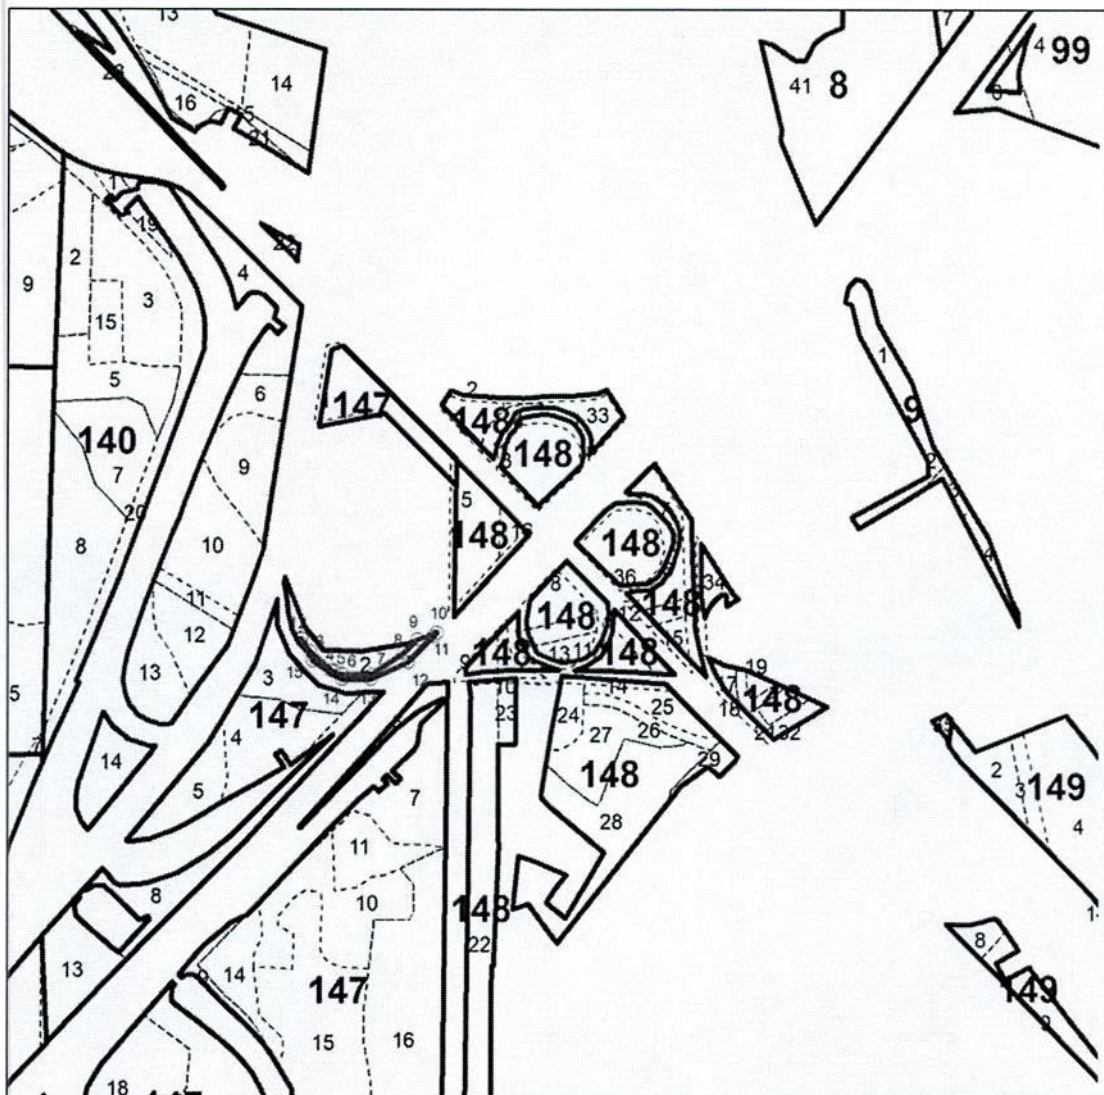

Лесной участок № 16 площадью 0,0684 га, расположенный в квартале 147
(часть выдела 3)

Лесной участок № 17 площадью 0,0296 га, расположенный в квартале 147
(части выделов 17, 18)

Лесной участок № 18 площадью 0,0109 га, расположенный в квартале 146
(часть выдела 5)

Лесной участок № 19 площадью 0,2717 га, расположенный в кварталах 151 (части выделов 11, 12), 152 (часть выдела 5), 157 (части выделов 4, 5, 13)

Лесной участок № 20 площадью 0,2107 га, расположенный в квартале 147
(части выделов 8, 13)

Лесной участок № 21 площадью 0,0525 га, расположенный в квартале 147
(часть выдела 8)

Лесной участок № 22 площадью 0,0290 га, расположенный в квартале 147
(часть выдела 9)

Лесной участок № 23 площадью 0,1482 га, расположенный в квартале 147
(часть выдела 2)

Лесной участок № 24 площадью 0,3739, расположенный в кварталах 147
(часть выдела 1), 148 (части выделов 5, 16)

Лесной участок № 25 площадью 0,0514 га, расположенный в квартале 147
(часть выдела 7)

Лесной участок № 26 площадью 0,0407 га, расположенный в квартале 148
(части выделов 22, 23)