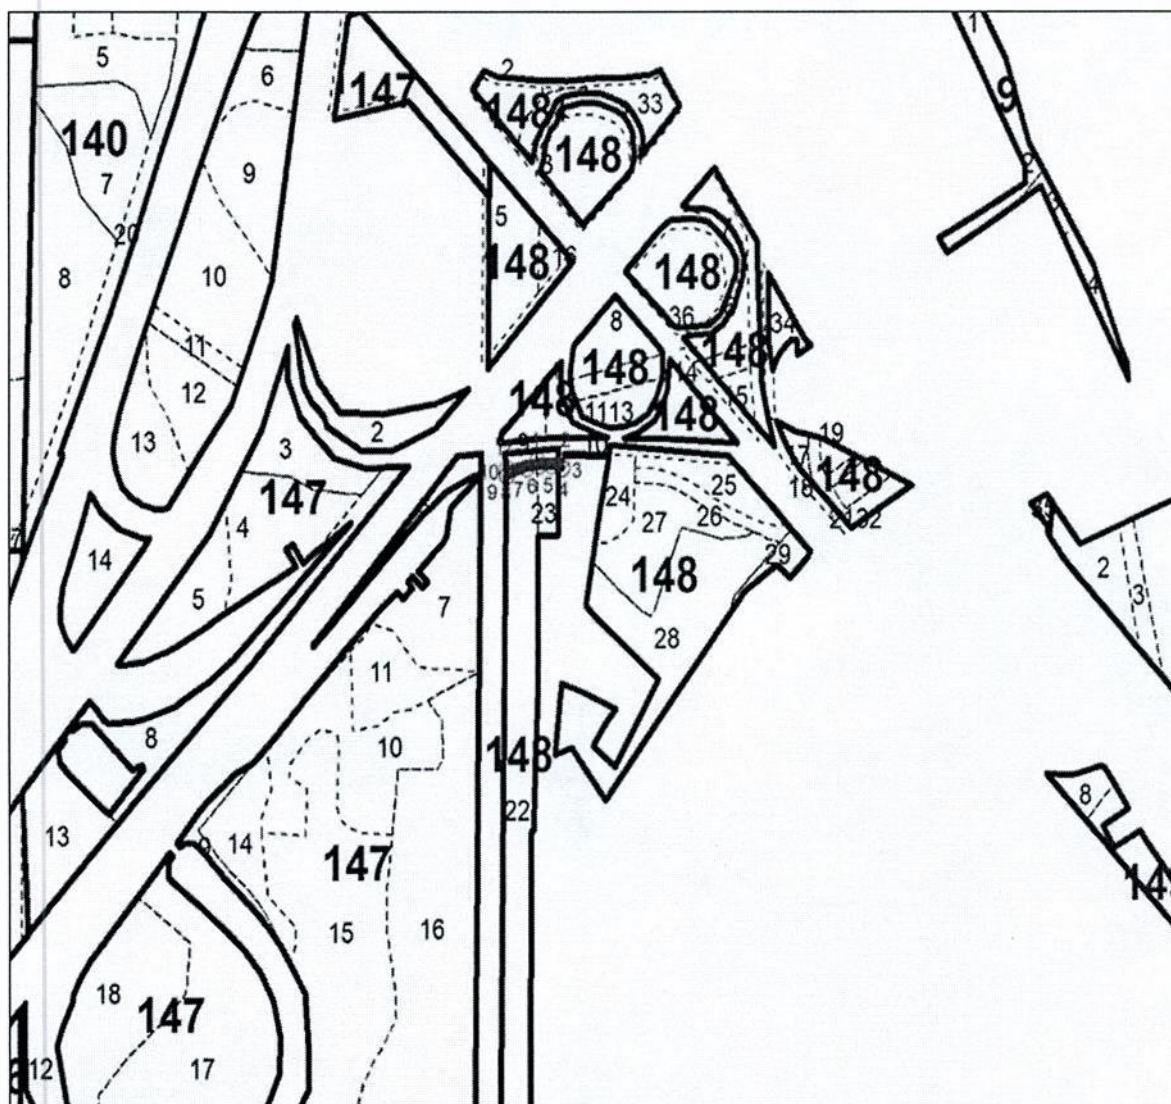

Лесной участок № 16 площадью 0,0684 га, расположенный в квартале 147
(часть выдела 3)

Лесной участок № 17 площадью 0,0296 га, расположенный в квартале 147
(части выделов 17, 18)

Лесной участок № 18 площадью 0,0109 га, расположенный в квартале 146
(часть выдела 5)

Лесной участок № 19 площадью 0,2717 га, расположенный в кварталах 151 (части выделов 11, 12), 152 (часть выдела 5), 157 (части выделов 4, 5, 13)

Лесной участок № 20 площадью 0,2107 га, расположенный в квартале 147
(части выделов 8, 13)

Лесной участок № 21 площадью 0,0525 га, расположенный в квартале 147
(часть выдела 8)

Лесной участок № 22 площадью 0,0290 га, расположенный в квартале 147
(часть выдела 9)

Лесной участок № 23 площадью 0,1482 га, расположенный в квартале 147
(часть выдела 2)

Лесной участок № 24 площадью 0,3739, расположенный в кварталах 147
(часть выдела 1), 148 (части выделов 5, 16)

Лесной участок № 25 площадью 0,0514 га, расположенный в квартале 147
(часть выдела 7)

Лесной участок № 26 площадью 0,0407 га, расположенный в квартале 148
(части выделов 22, 23)