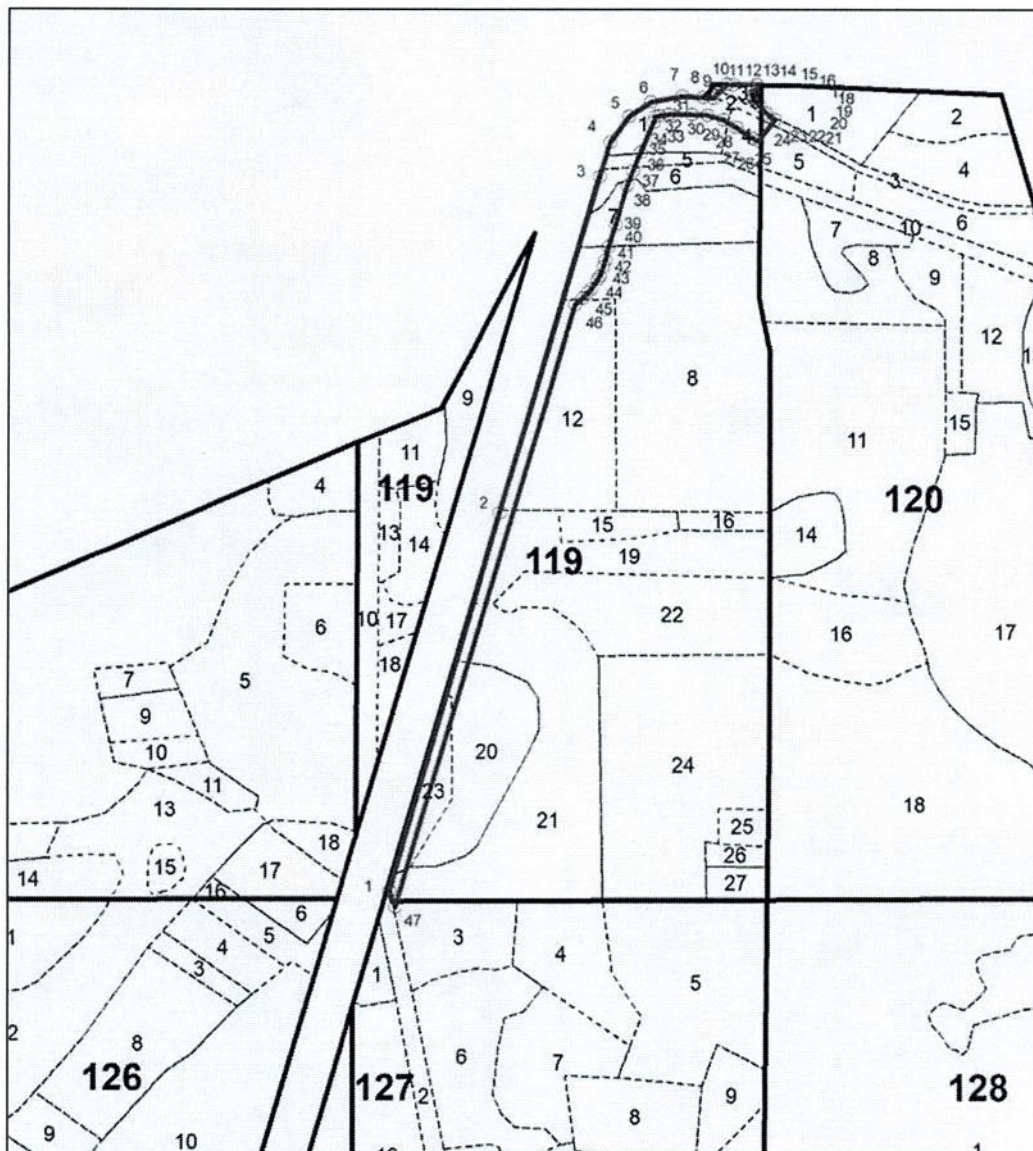

Лесной участок № 2 площадью 2,8646 га, расположенный в кварталах 119 (части выделов 1-8, 12, 19, 20, 21, 23, 28, 29), 120 (части выделов 1, 3, 5), 127 (части выделов 2, 3)