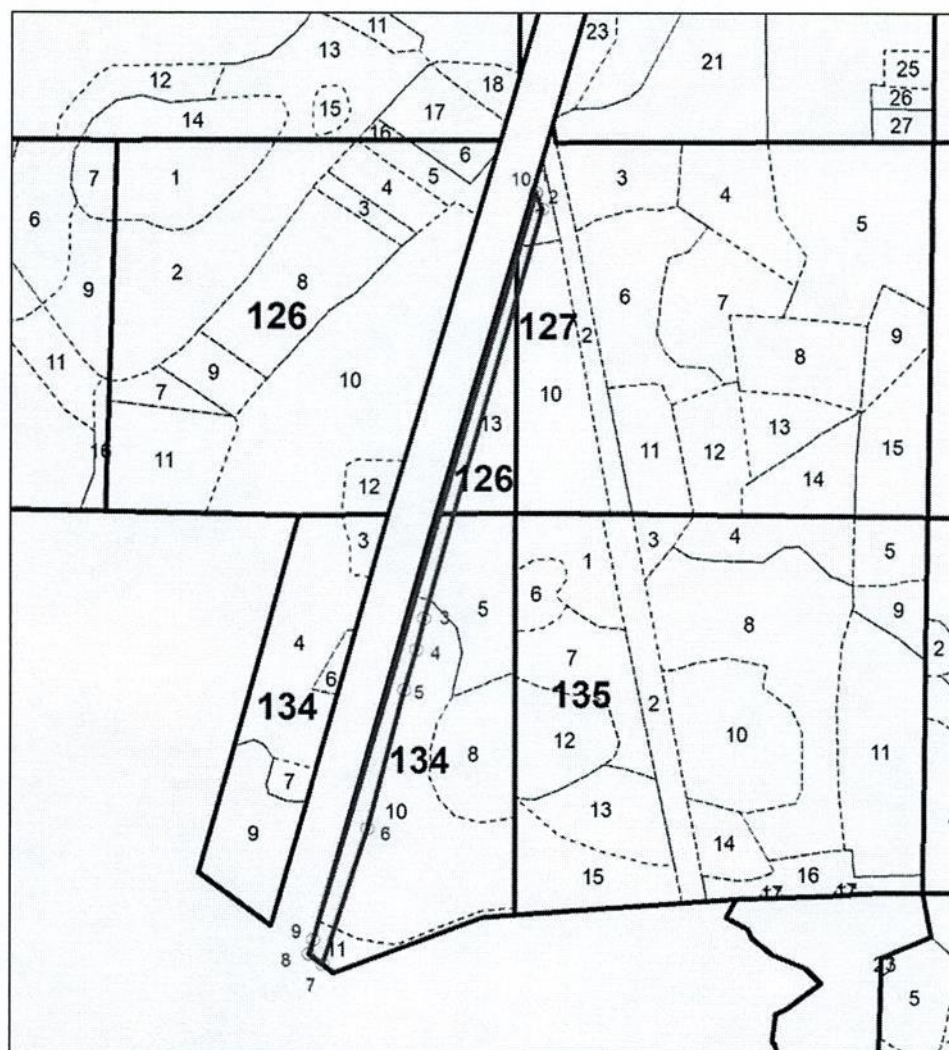

**Графическое описание местоположения границ земель, на которых
располагаются леса, выполняющие функции защиты природных и иных
объектов (леса, расположенные в защитных полосах лесов), на территории
Учебно-опытного и Тютчевского участковых лесничеств Московского
учебно-опытного лесничества Московской области**

Учебно-опытное участковое лесничество

Лесной участок № 1 площадью 2,0130 га, расположенный в кварталах 126
(части выделов 13, 14), 127 (части выделов 1, 10), 134 (части выделов 5, 10, 11, 13)