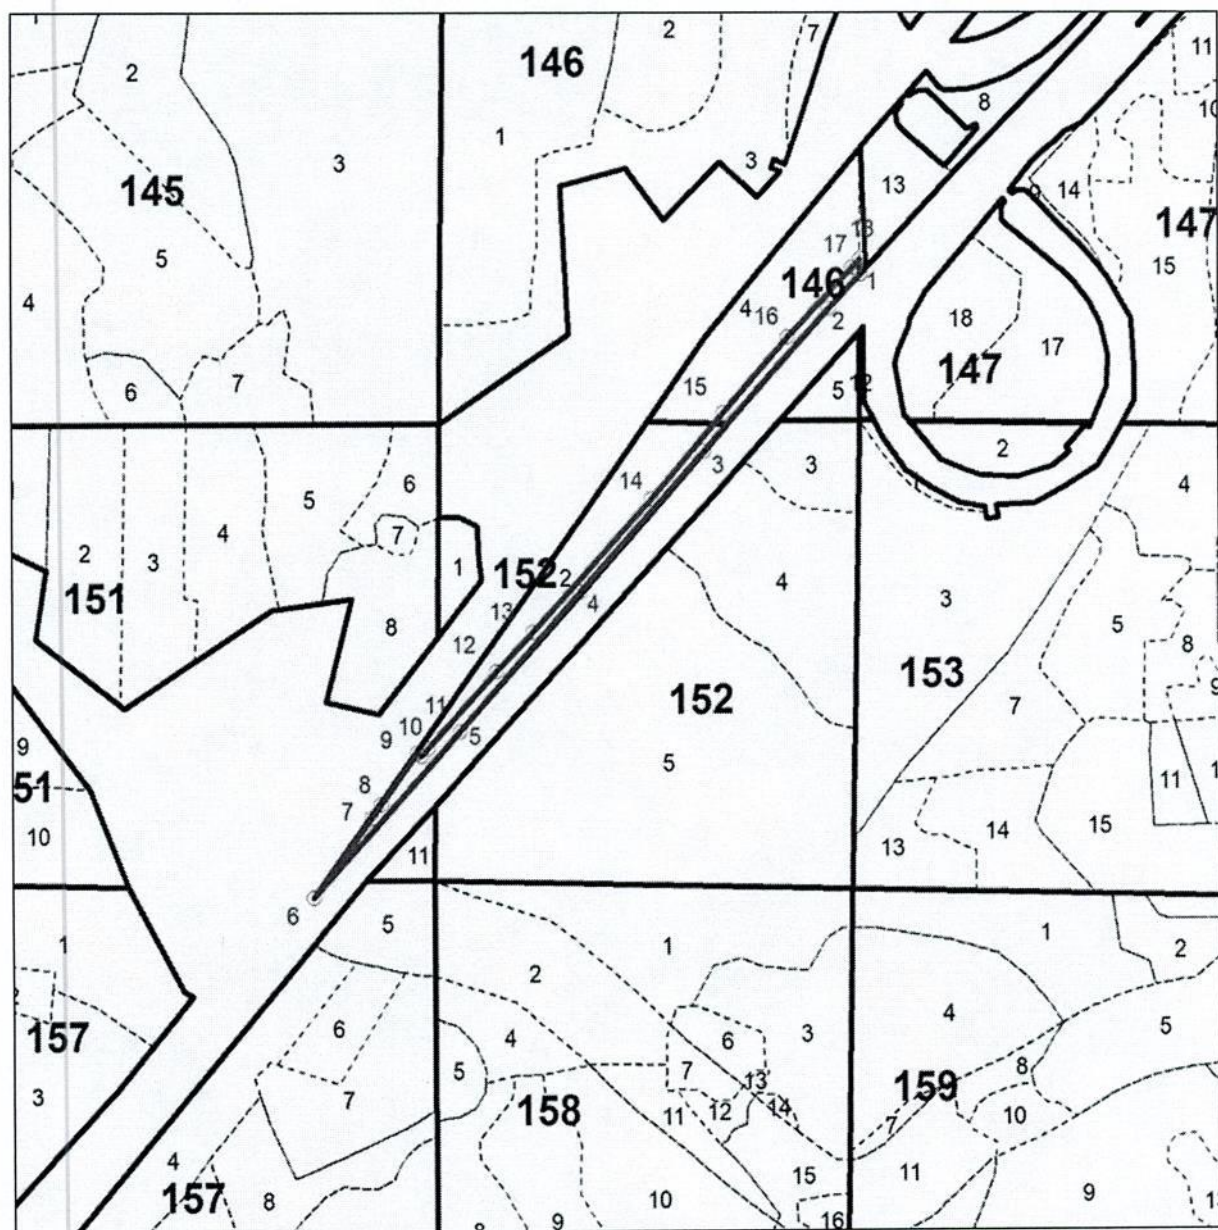

Лесной участок № 6 площадью 0,0778 га, расположенный в квартале 92
(часть выдела 18)

Лесной участок № 7 площадью 0,0071 га, расположенный в квартале 92
(часть выдела 14)

Лесной участок № 8 площадью 0,1110 га, расположенный в кварталах 119
(часть выдела 21), 127 (части выделов 1, 2, 3, 16)

Лесной участок № 11 площадью 0,3690 га, расположенный в квартале 157 (части выделов 4, 14)

Лесной участок № 12 площадью 0,1752 га, расположенный в квартале 146
(части выделов 5, 6)

Лесной участок № 13 площадью 0,0193 га, расположенный в кварталах 151
(часть выдела 11), 157 (части выделов 5, 13)

Лесной участок № 16 площадью 0,0684 га, расположенный в квартале 147
(часть выдела 3)

Лесной участок № 17 площадью 0,0296 га, расположенный в квартале 147
(части выделов 17, 18)

Лесной участок № 18 площадью 0,0109 га, расположенный в квартале 146
(часть выдела 5)

Лесной участок № 19 площадью 0,2717 га, расположенный в кварталах 151 (части выделов 11, 12), 152 (часть выдела 5), 157 (части выделов 4, 5, 13)

Лесной участок № 20 площадью 0,2107 га, расположенный в квартале 147
(части выделов 8, 13)