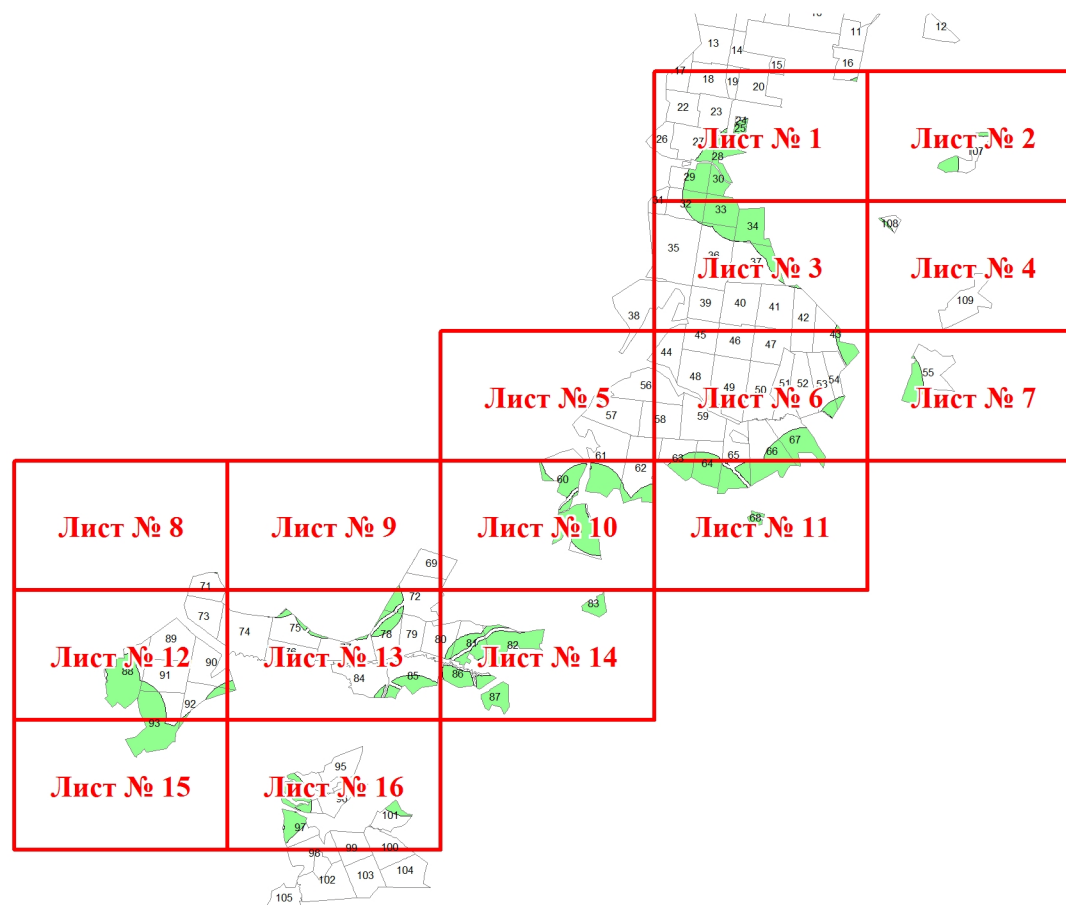

**Графическое описание местоположения границ земель, на которых располагаются  
особо защитные участки лесов «участки лесов вокруг сельских  
населенных пунктов и садовых товариществ», на территории Быстрицкого  
участкового лесничества Оричевского лесничества Кировской области  
Масштаб листов 1:25 000**

Приложение № 91 к приказу Рослесхоза  
от 27.02.2023 № 153

Используемые условные знаки и обозначения:

- 25 Границы и номера лесных кварталов
- 7 Номера участков
- 10 ● Номера характерных точек границ объекта
- Лист № 1 Границы и номера листов
- Границы особо защитных участков лесов

**Лист № 1**

**Лист № 3**

**Лист № 2**

Лист № 1

Лист № 3

Лист № 6

Лист № 4

471  
472  
471  
517  
515  
516  
514  
473  
475

**Лист № 9**

**Лист № 12**

**Лист № 14**

**Лист № 16**