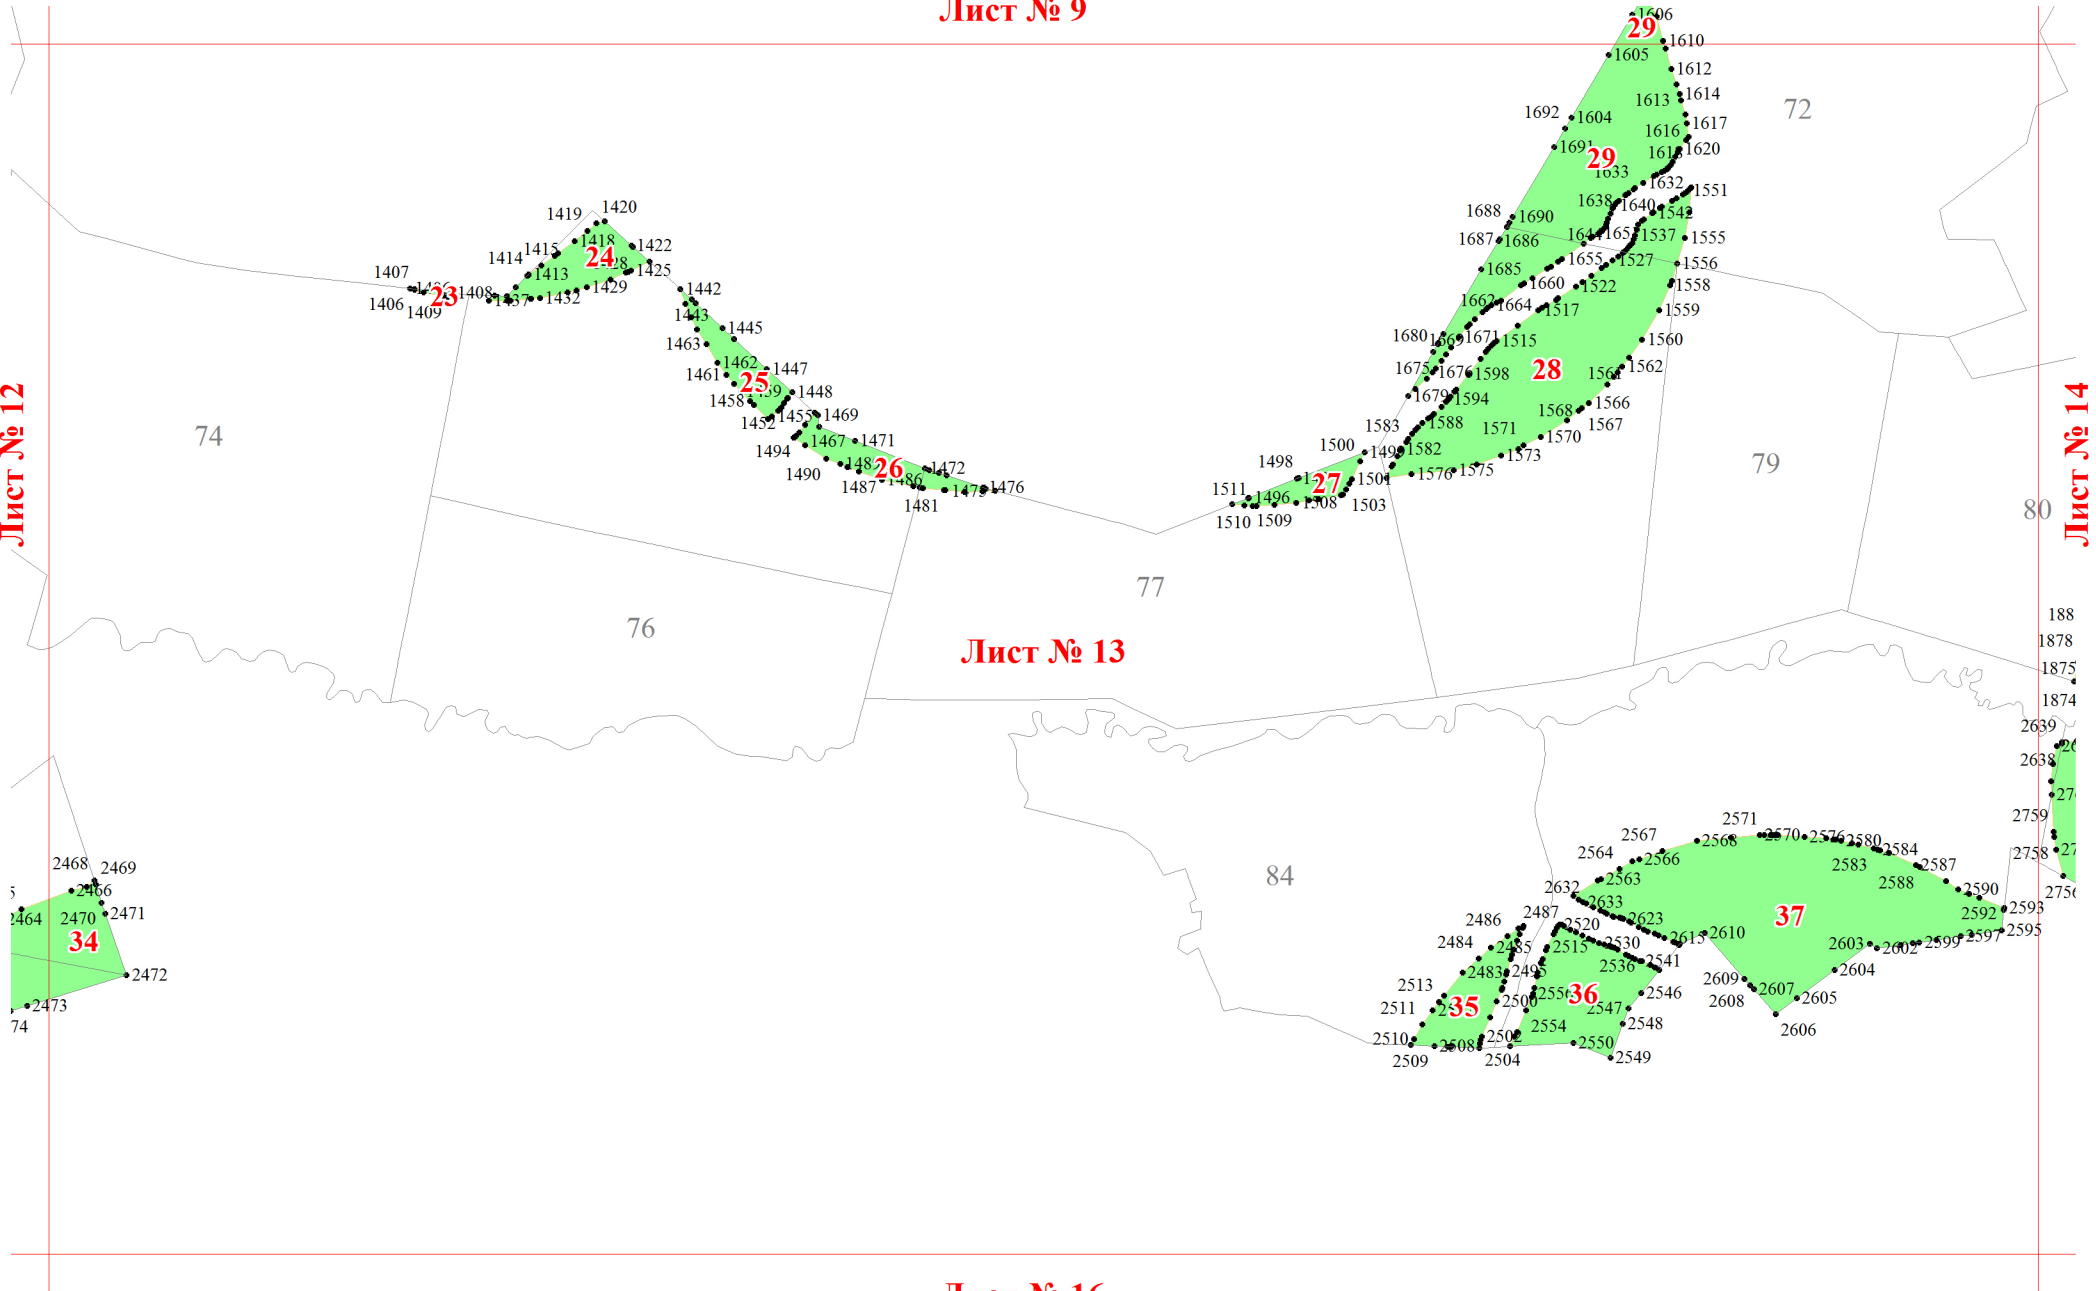

**Графическое описание местоположения границ земель, на которых располагаются  
особо защитные участки лесов «участки лесов вокруг сельских  
населенных пунктов и садовых товариществ», на территории Быстрицкого  
участкового лесничества Оричевского лесничества Кировской области  
Масштаб листов 1:25 000**

Лист № 12

Лист № 8

Лист № 10

Лист № 9

Лист № 13

Лист № 9

Лист № 5

Лист № 14

2253  
2244 2246 2252

Лист №10

Лист № 6

Лист № 11

Лист № 12

34

33

3

**Лист № 9**

**Лист № 12**

**Лист № 14**

**Лист № 16**