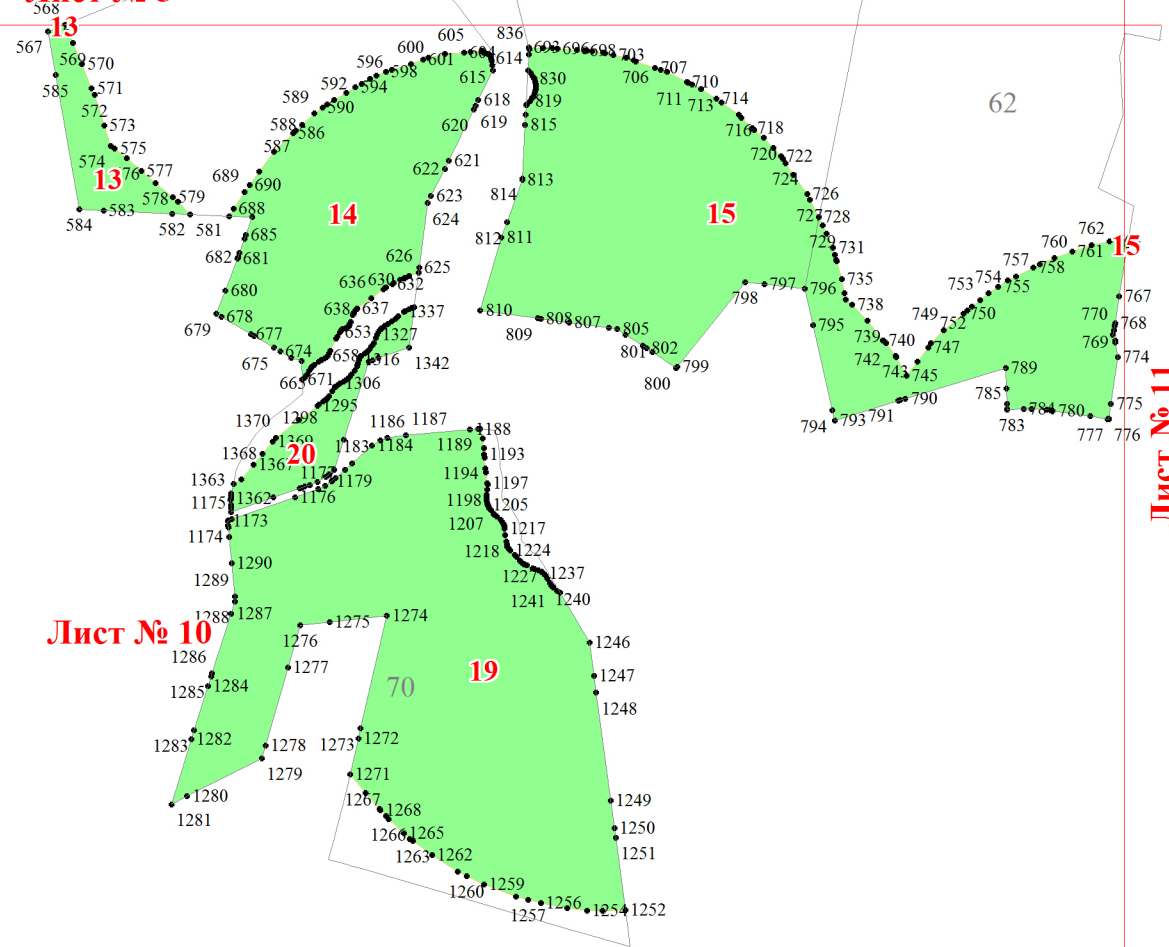

**Графическое описание местоположения границ земель, на которых располагаются  
особо защитные участки лесов «участки лесов вокруг сельских  
населенных пунктов и садовых товариществ», на территории Быстрицкого  
участкового лесничества Оричевского лесничества Кировской области  
Масштаб листов 1:25 000**

Лист № 12

Лист № 8

Лист № 10

Лист № 9

Лист № 13

Лист № 9

Лист № 5

Лист № 14

2253  
2244 2246 2252

Лист №10

Лист № 6

Лист № 11

Лист № 12

34

33

3

**Лист № 9**

**Лист № 12**

**Лист № 14**

**Лист № 16**