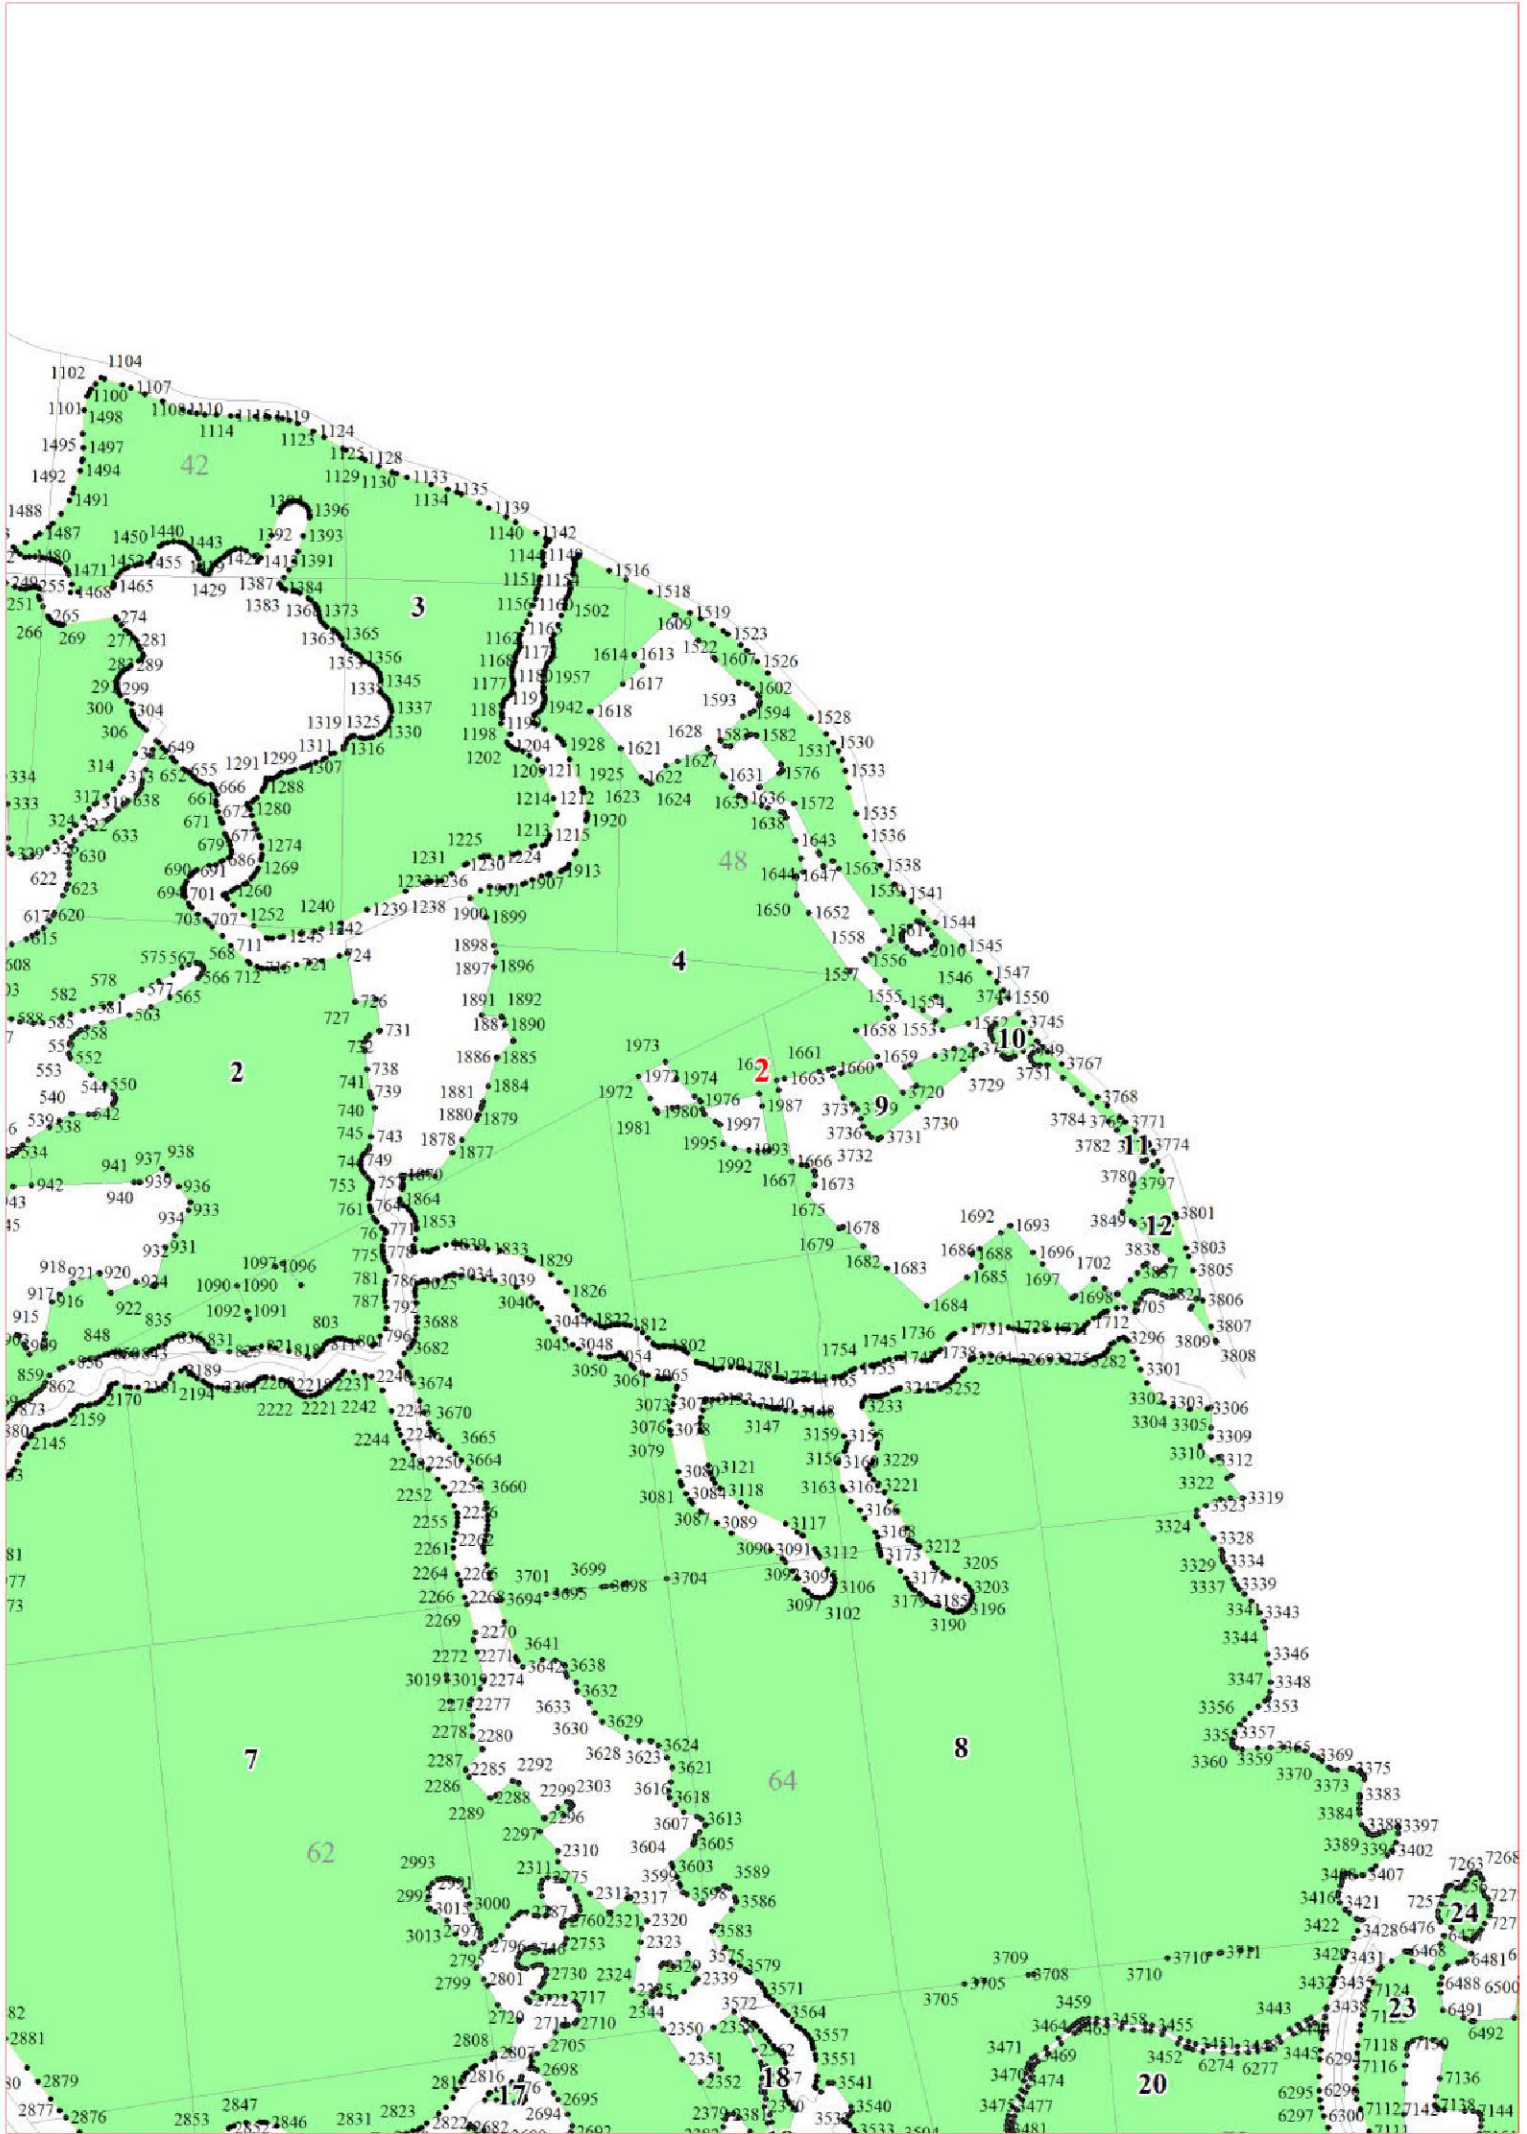

**Графическое описание местоположения границ земель,
на которых располагаются ценные леса
(запретные полосы лесов, расположенные вдоль водных объектов),
на территории Линдуловского участкового лесничества
Рощинского лесничества
Ленинградской области**

Приложение № 44 к приказу Рослесхоза

от 27.02.2023

№ 157

- Условные обозначения:**
- 1 номера листов
 - 3 номера участков
 - 61 номера лесных кварталов
 - границы лесных кварталов
 - границы листов
 - границы категорий защитных лесов
 - 45 номера характерных точек границ объекта

3

4

4

5