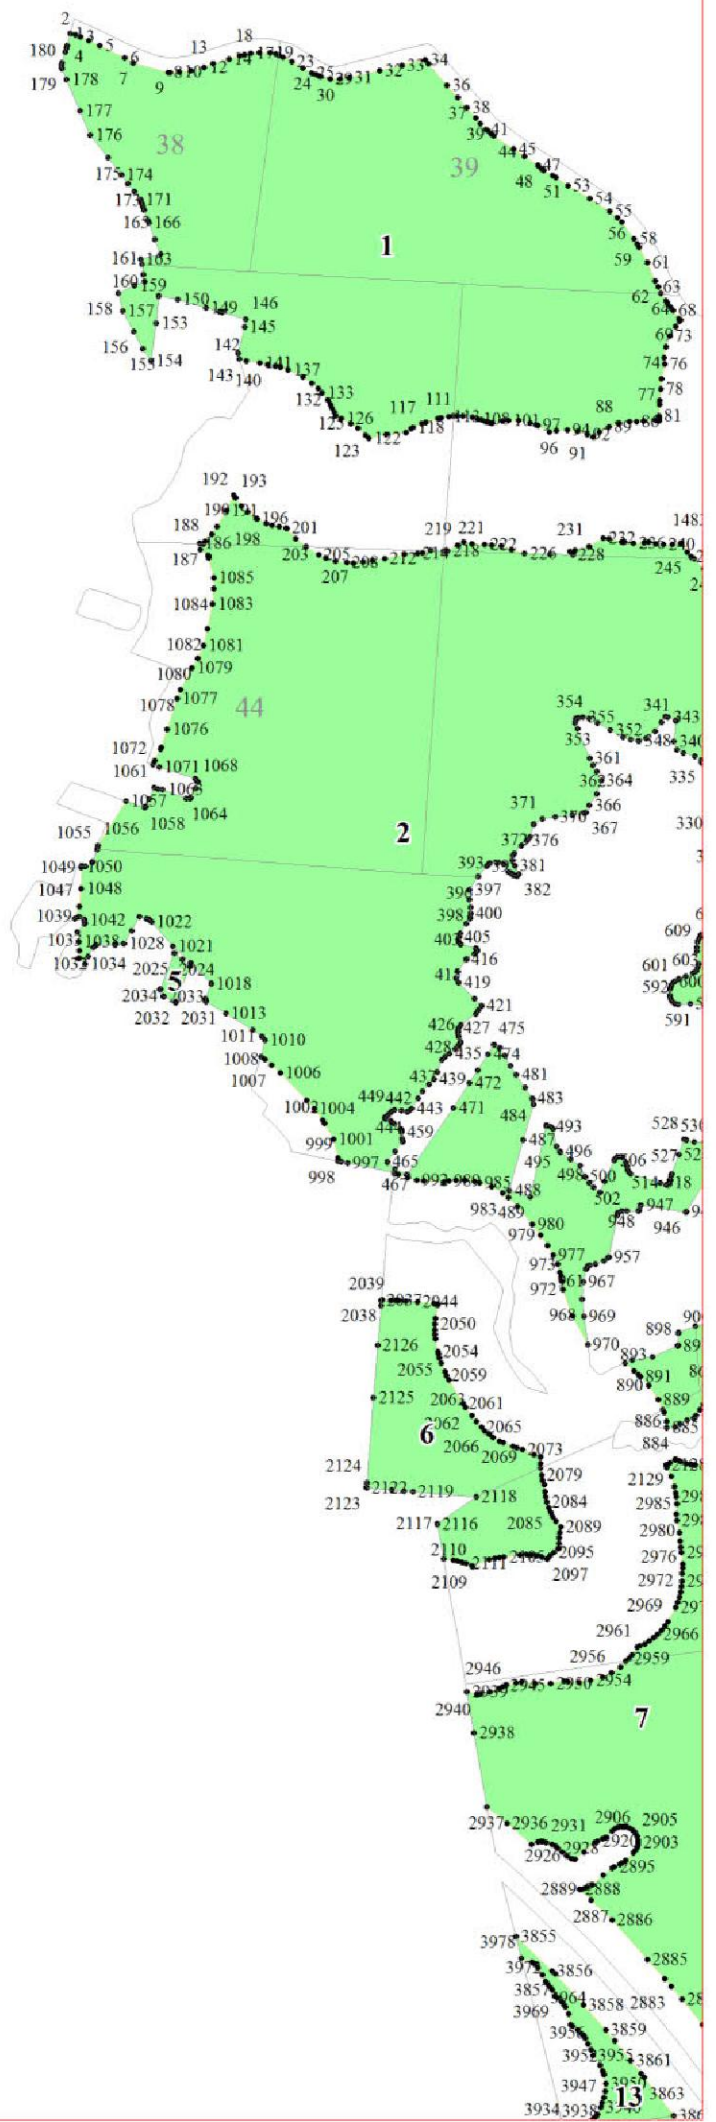

**Графическое описание местоположения границ земель,
на которых располагаются ценные леса
(запретные полосы лесов, расположенные вдоль водных объектов),
на территории Линдуловского участкового лесничества
Рощинского лесничества
Ленинградской области**

Приложение № 44 к приказу Рослесхоза

от 27.02.2023

№ 157

- Условные обозначения:**
- 1 номера листов
 - 3 номера участков
 - 61 номера лесных кварталов
 - границы лесных кварталов
 - границы листов
 - границы категорий защитных лесов
 - 45 номера характерных точек границ объекта

3

4

4

5