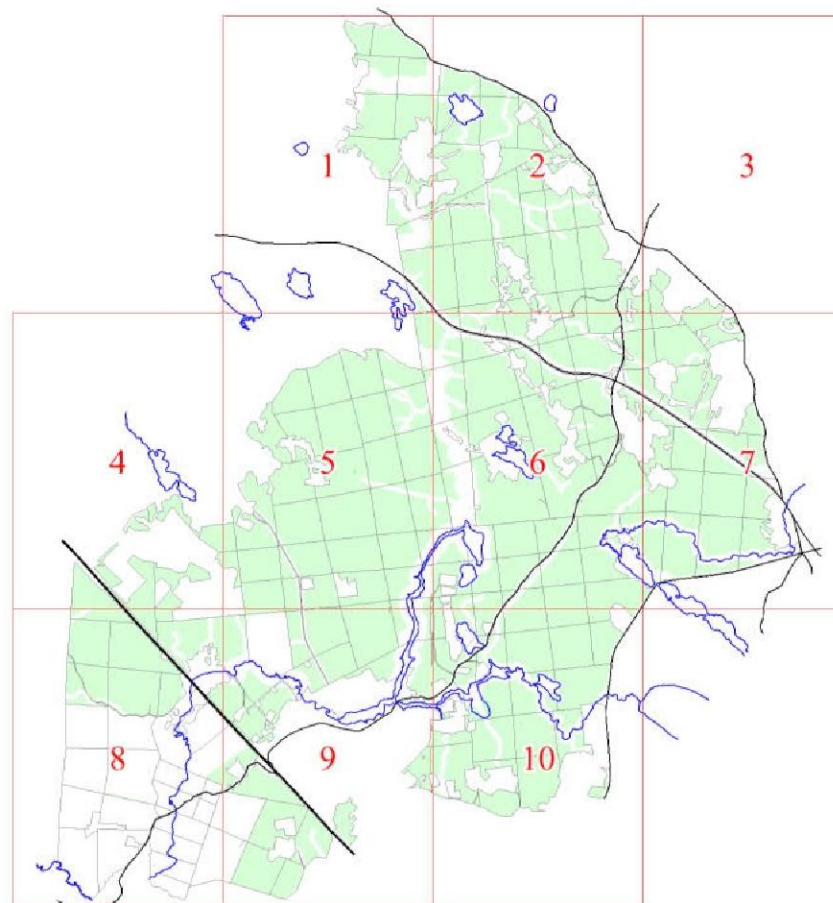

**Графическое описание местоположения границ земель,
на которых располагаются ценные леса
(запретные полосы лесов, расположенные вдоль водных объектов),
на территории Линдуловского участкового лесничества
Рощинского лесничества
Ленинградской области**

Приложение № 44 к приказу Рослесхоза

от 27.02.2023

№ 157

- Условные обозначения:**
- 1 номера листов
 - 3 номера участков
 - 61 номера лесных кварталов
 - границы лесных кварталов
 - границы листов
 - границы категорий защитных лесов
 - 45 номера характерных точек границ объекта

3

4

4

5