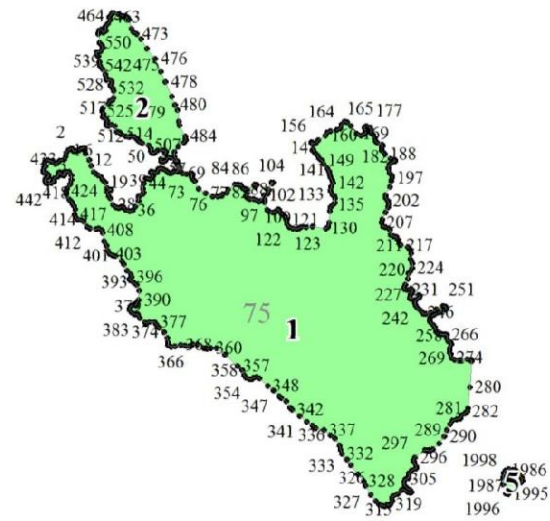

**Графическое описание местоположения границ земель,
на которых располагаются леса,
расположенные на особо охраняемых природных территориях,
на территории Приморского участкового лесничества
Рощинского лесничества
Ленинградской области**

Приложение № 76 к приказу Рослесхоза

от 27.02.2023

№ 157

Условные обозначения:

- 1 номера листов
- 3 номера участков
- 61 номера лесных кварталов
- границы лесных кварталов
- границы листов
- границы категорий защитных лесов
- 45 номера характерных точек границ
 объекта

1

2

799 801
794 788
788 791
7 783 787 846
772 781 784 848
773 776 780 851
853 856 859

3

5

2002-2003
2001-2000
2021-2020
4416-4415
2055
6

9

6743
6741
6742
6719
6720
6733
6721
672
671
67