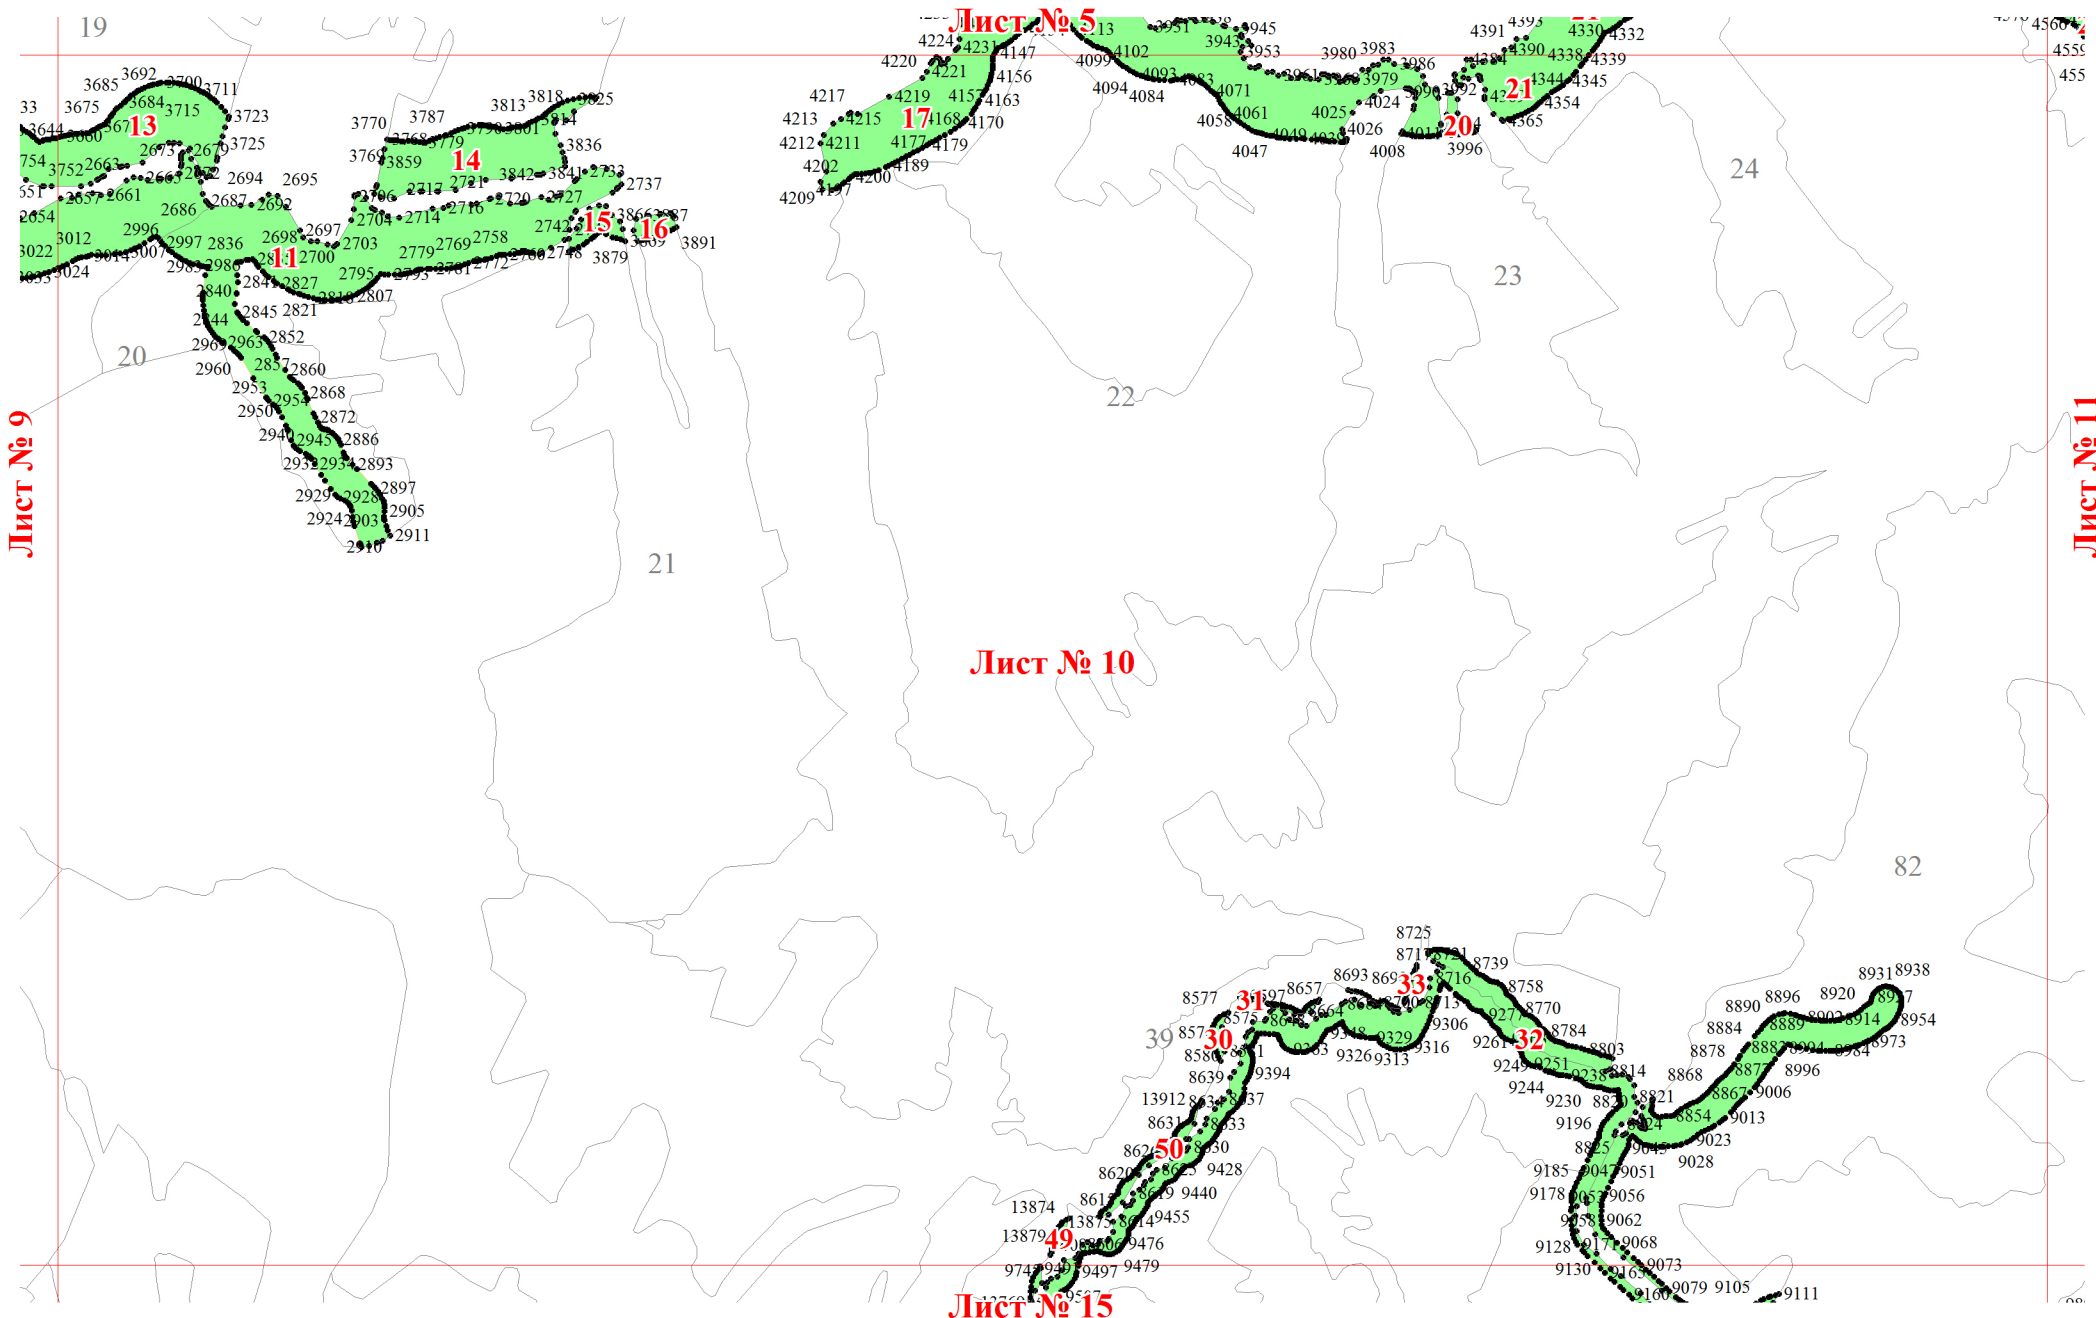

Графическое описание местоположения границ земель, на которых  
располагаются особо защитные участки лесов «берегозащитные участки  
лесов», на территории Зоновского участкового лесничества Оричевского  
лесничества Кировской области  
Масштаб листов 1:25 000

Лист № 13

Лист № 8

Лист № 4

Лист № 9

Лист № 14

Лист № 10

Лист № 9

Лист № 11

Лист № 5

Лист № 10

Лист № 15

19

20

21

22

23