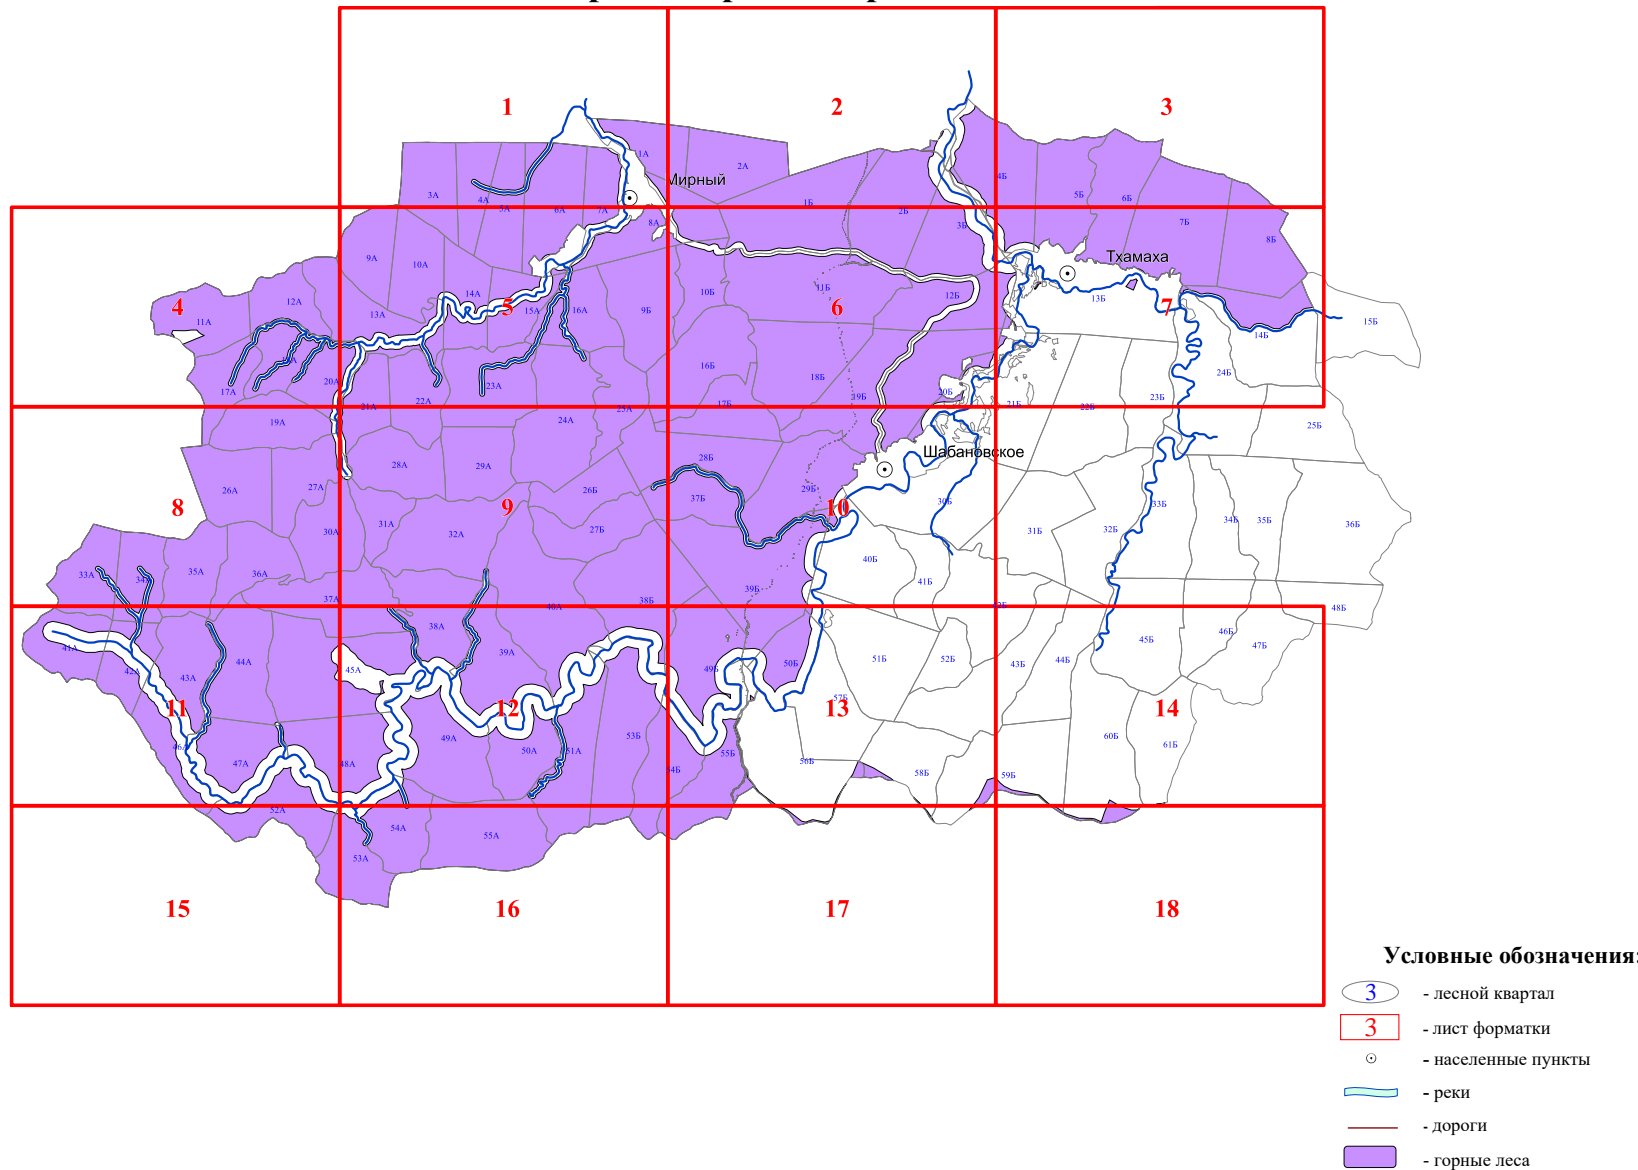

**Графическое описание местоположения
границ земель, на которых располагаются
ценные леса (горные леса), на территории
Мирного участкового лесничества
Афипского лесничества
Краснодарского края**

Приложение № 24 к приказу Рослесхоза
от 27.02.2023 № 207