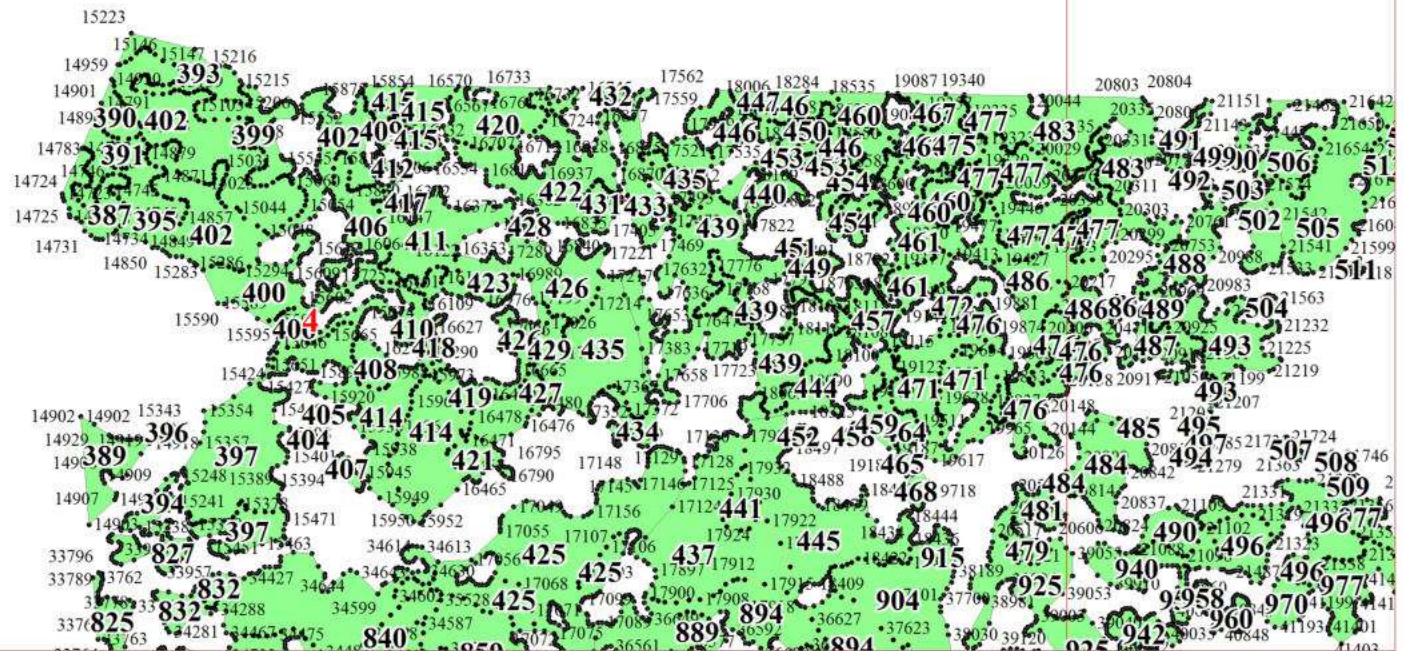

**Условные обозначения:**

2 - схема расположения листов

**Границы:**

— - урочищ

— - листов

■ - леса, расположенные на  
особо охраняемых природных территориях

2-A

7-A

8-A

30

64

9

33512 33513  
33505 816 33506  
33504  
459 33458 33485  
814 33467 33483 815 33492  
33448 33440 33365 33301 33528 33529  
33423 33426 33435 33364 817 33526  
33428 33429 33361 33298 33297 33521  
33357 33359 33296 33295  
3375 33374 33356 33296 33295  
76 33351 33354 33293 33294  
33350 33349 33318 3319 33292  
33342 33345 33324 33290  
259 811 33339 33332 33328 33288  
3273 33336 33335  
5 33278 33336 33335 33286  
79 33280 33284 33541 33539 818 33558  
81 33280 33284 33541 33539 818 33552  
33544 33542 33548 33552  
61370 61368 61367 33545 33544  
61371 61319 61365  
61167 61320 61321 61359 61553 61350 61348 33650 33649 33672 33680 61672 61732  
33621 33640 33639 820 33632  
33620 33628 33630  
33613 33609 33597 33571 33569 33592 33570 819 33586  
33575 33575  
33710 33708 822 33701 33711  
33712 33713  
33694 33725 33738 33564 33723 33736 33743  
33697 33696 33693 33724 823 33735  
33685 33688 33731 33730 824 46 33747  
61930 61954

--	--	--

--	--	--

6198 61222 6058  
61208 61220 1984  
61209 79071 79070  
79018  
9009 78953  
78964 78949  
78943 78945  
83  
8675  
78872  
78866  
782

79147 79149  
79110 1986  
79109 1986  
79122 79125  
79126 79127

79332 79345  
79331 1989  
79165 79165 79233 79221  
79166 79243 79190 79217  
79167 79168 79256 79189 79201  
79172 79174 79179 79185 79352  
79180 1990 79351  
79350

79559 79560 79662  
79506 79546 79660 79870 79873  
79429 79403 79505 79551 79579 79858 79871  
79428 79490 79402 79614 79818 79863  
79412 79428 79490 79402 79614 79818 79863  
79382 79406 79456 79475 79623 79824 79846  
79386 79456 79475 79623 79824 79837 79846  
79692 79708 79839 79838  
79710 79709