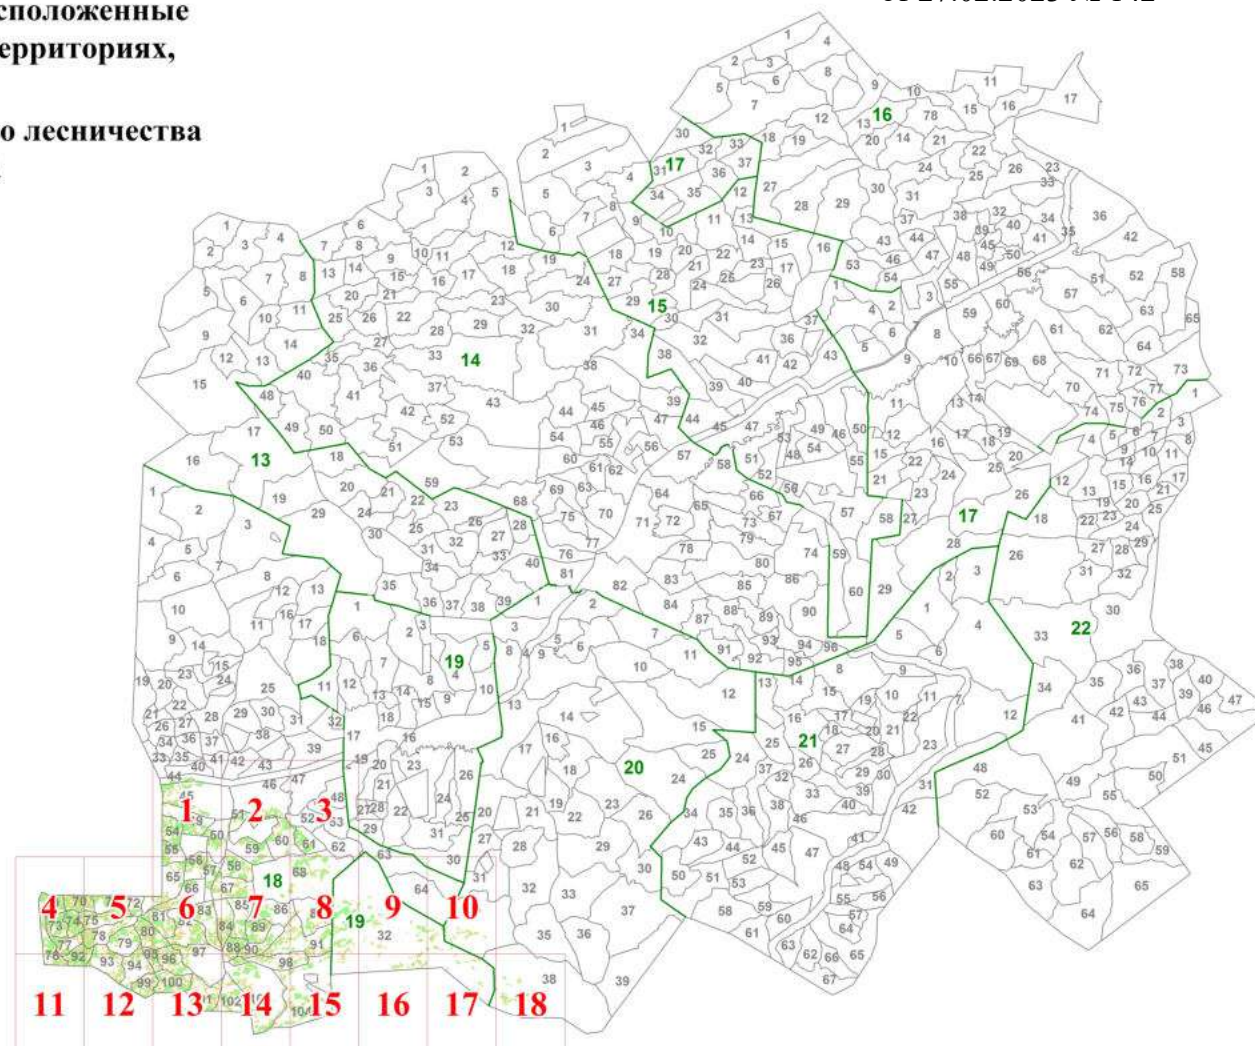

**Графическое описание местоположения границ земель,  
на которых располагаются леса, расположенные  
на особо охраняемых природных территориях,  
на территории  
Колосовского сельского участкового лесничества  
Тарского лесничества  
Омской области**

**Условные обозначения:**

2 - схема расположения листов

**Границы:**

— - урочищ

— - листов

■ - леса, расположенные на  
особо охраняемых природных территориях

2-A

7-A

8-A

30

64

9

33512 33513  
33505 816 33506  
33504  
459 33458 33485  
814 33467 33483 815 33492  
33448 33440 33365 33301 33528 33529  
33423 33426 33435 33364 817 33526  
33428 33429 33361 33298 33297 33521  
33357 33359 33296 33295  
3375 33374 33356 33296 33295  
76 33351 33354 33293 33294  
33350 33349 33318 3319 33292  
33342 33345 33324 33290  
259 811 33339 33332 33328 33288  
3273 33336 33335  
5 33278 33336 33335 33286  
79 33280 33284 33541 33539 818 33558  
81 33280 33284 33541 33539 818 33552  
33544 33542 33548 33552  
61370 61368 61367 33545 33544  
61371 61319 61365  
61167 61320 61321 61359 61553 61350 61348 33650 33649 33672 33680 61672 61732  
33621 33640 33639 820 33632  
33620 33628 33630  
33613 33609 33597 33571 33569 33592 33570 819 33586  
33575 33575  
33710 33708 822 33701 33711  
33712 33713  
33694 33725 33738 33564 33723 33736 33743  
33697 33696 33693 33724 823 33735  
33685 33688 33731 33730 824 46 33747  
61930 61954

--	--	--

--	--	--

6198 61222 6058  
61208 61220 1984  
61209 79071 79070  
79018  
9009 78953  
78964 78949  
78943 78945  
83  
8675  
78872  
78866  
782

79147 79149  
79110 1986  
79109 1986  
79122 79125  
79126 79127