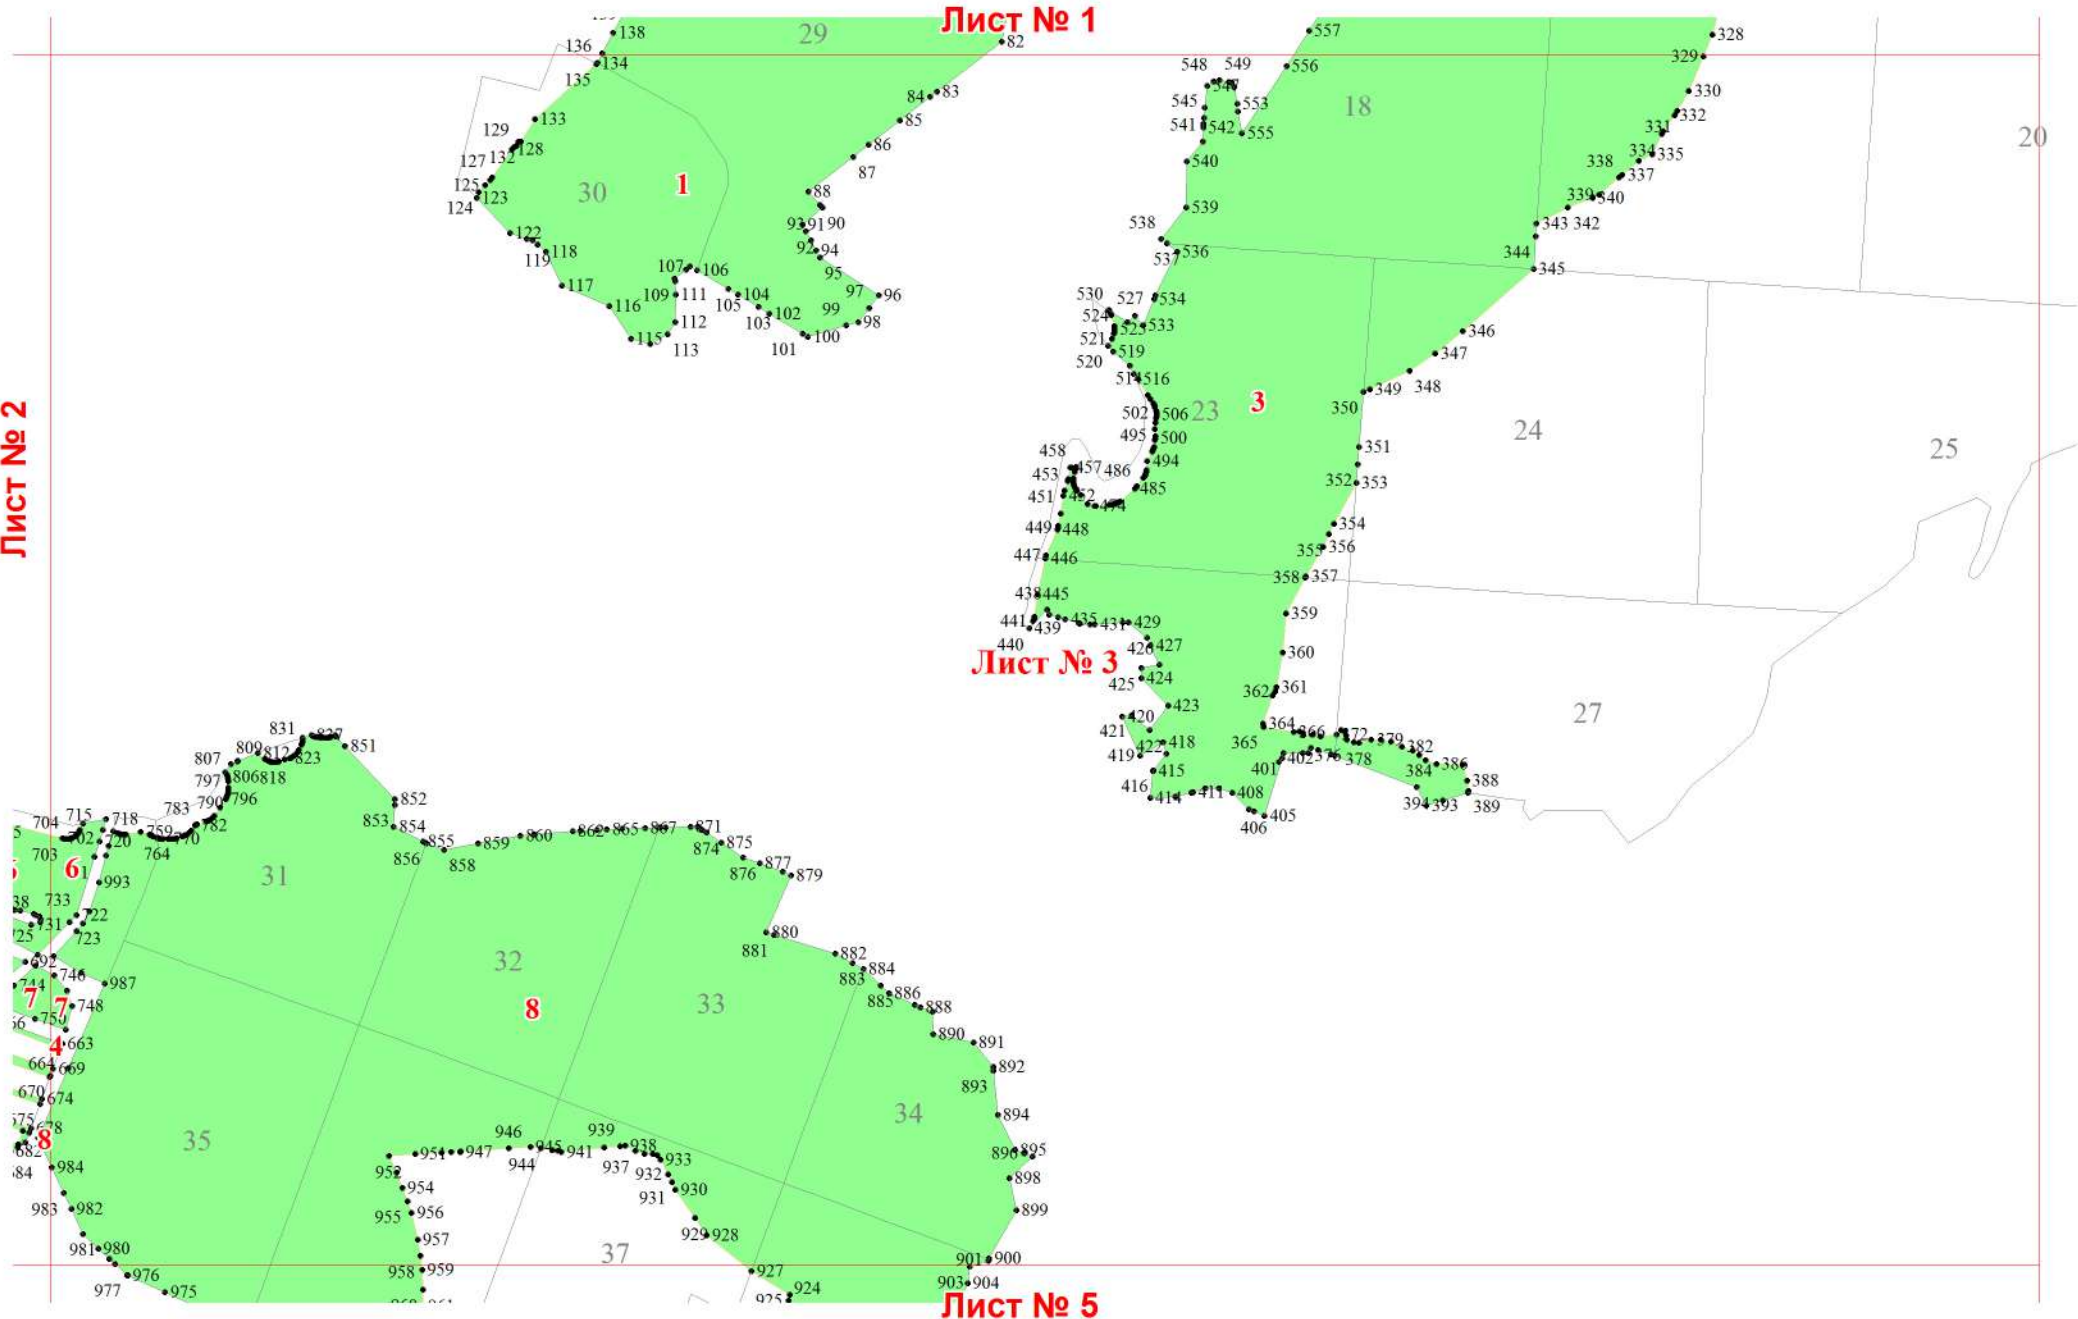

Приложение № 67к приказу Рослесхоза
от 27.02.2023 № 187

Используемые условные знаки и обозначения:

- | | |
|----------|---|
| 25 | Границы и номера лесных кварталов |
| 7 | Номера участков |
| 10 ● | Номера характерных точек границ объекта |
| Лист № 1 | Границы и номера листов |
| ■ | Границы особо защитных участков лесов |

Лист № 1

Лист № 3

Лист № 2

Лист № 3

Лист № 4

Лист № 2

Лист № 3

Лист № 4

Лист № 5

Лист № 4