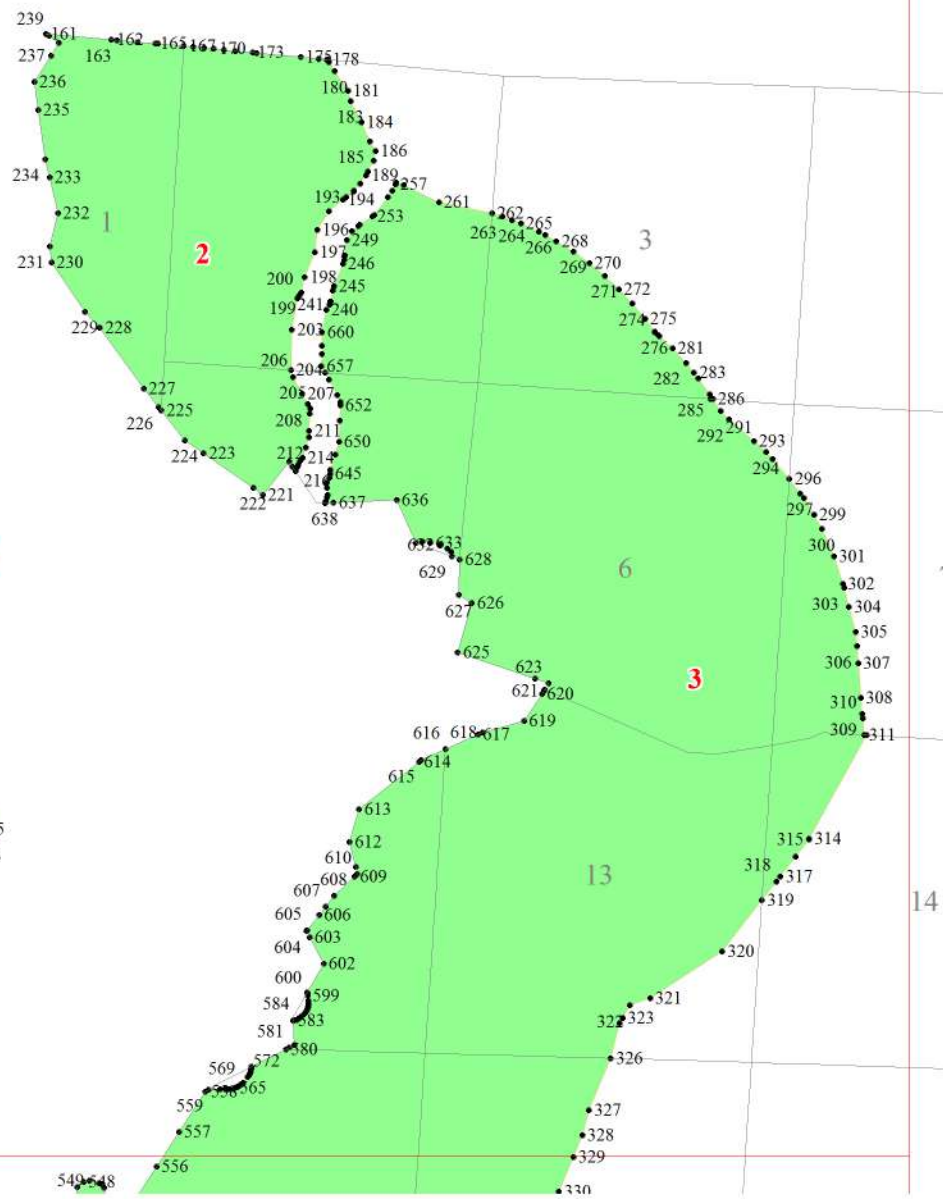

**Графическое описание местоположения границ земель, на которых
располагаются особо защитные участки лесов «участки лесов вокруг
сельских населенных пунктов и садовых товариществ», на территории
Большевьясского-Ломовского участкового лесничества (Ломовский участок)
Большевьясского лесничества Пензенской области
Масштаб листов 1:25 000**

Приложение № 67к приказу Рослесхоза
от 27.02.2023 № 187

Используемые условные знаки и обозначения:

- | | |
|----------|---|
| 25 | Границы и номера лесных кварталов |
| 7 | Номера участков |
| 10 ● | Номера характерных точек границ объекта |
| Лист № 1 | Границы и номера листов |
| ■ | Границы особо защитных участков лесов |

Лист № 1

Лист № 3

Лист № 2

Лист № 3

Лист № 4

Лист № 2

Лист № 3

Лист № 4

Лист № 5

Лист № 4