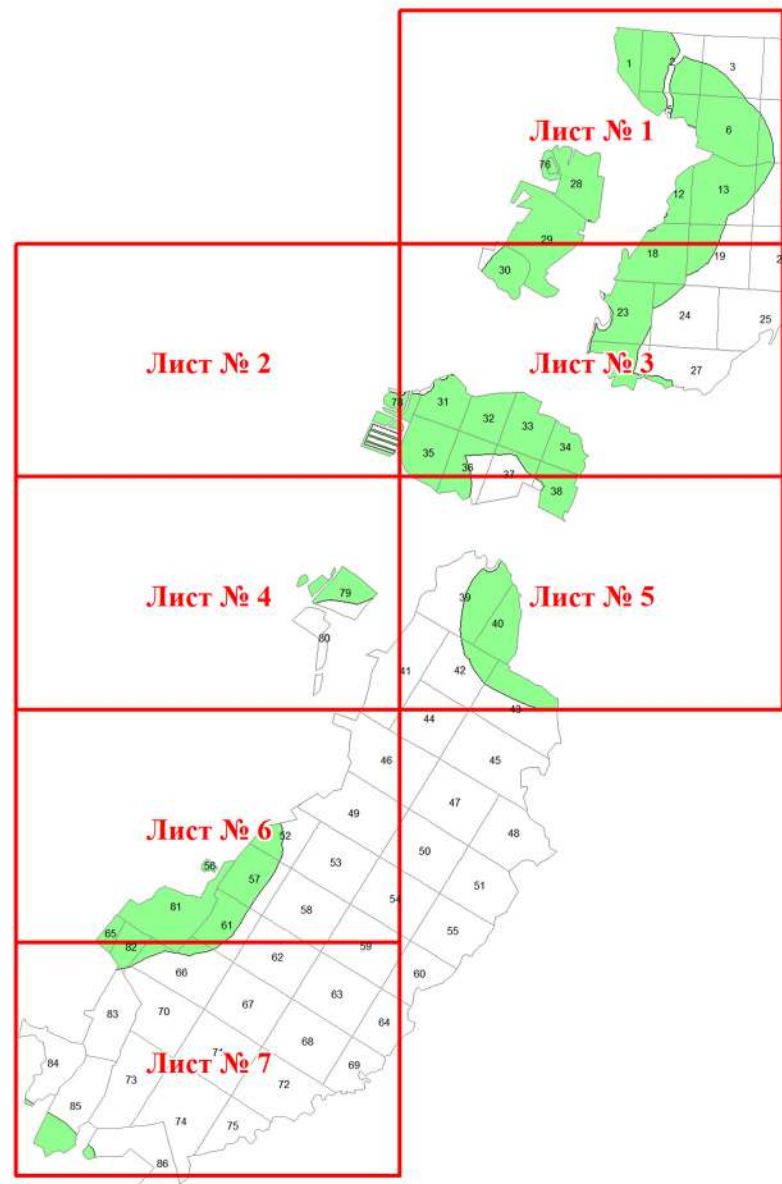

**Графическое описание местоположения границ земель, на которых
располагаются особо защитные участки лесов «участки лесов вокруг
сельских населенных пунктов и садовых товариществ», на территории
Большевьясского-Ломовского участкового лесничества (Ломовский участок)
Большевьясского лесничества Пензенской области
Масштаб листов 1:25 000**

Приложение № 67к приказу Рослесхоза
от 27.02.2023 № 187

Используемые условные знаки и обозначения:

- | | |
|----------|---|
| 25 | Границы и номера лесных кварталов |
| 7 | Номера участков |
| 10 ● | Номера характерных точек границ объекта |
| Лист № 1 | Границы и номера листов |
| ■ | Границы особо защитных участков лесов |

Лист № 1

Лист № 3

Лист № 2

Лист № 3

Лист № 4

Лист № 2

Лист № 3

Лист № 4

Лист № 5

Лист № 4