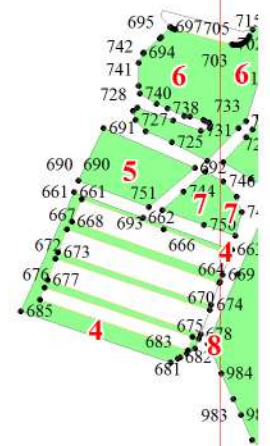

**Графическое описание местоположения границ земель, на которых
располагаются особо защитные участки лесов «участки лесов вокруг
сельских населенных пунктов и садовых товариществ», на территории
Большевьясского-Ломовского участкового лесничества (Ломовский участок)
Большевьясского лесничества Пензенской области
Масштаб листов 1:25 000**

Приложение № 67к приказу Рослесхоза
от 27.02.2023 № 187

Используемые условные знаки и обозначения:

- | | |
|----------|---|
| 25 | Границы и номера лесных кварталов |
| 7 | Номера участков |
| 10 ● | Номера характерных точек границ объекта |
| Лист № 1 | Границы и номера листов |
| ■ | Границы особо защитных участков лесов |

Лист № 1

Лист № 3

Лист № 2

Лист № 3

Лист № 4

Лист № 2

Лист № 3

Лист № 4