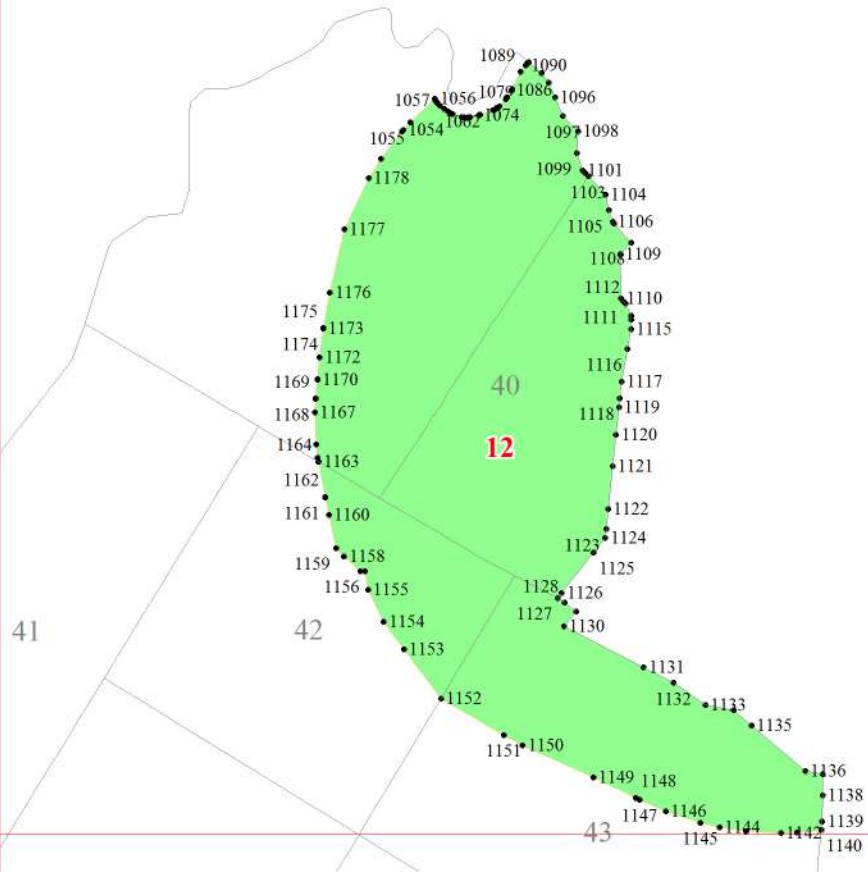

Лист № 4

Лист № 5