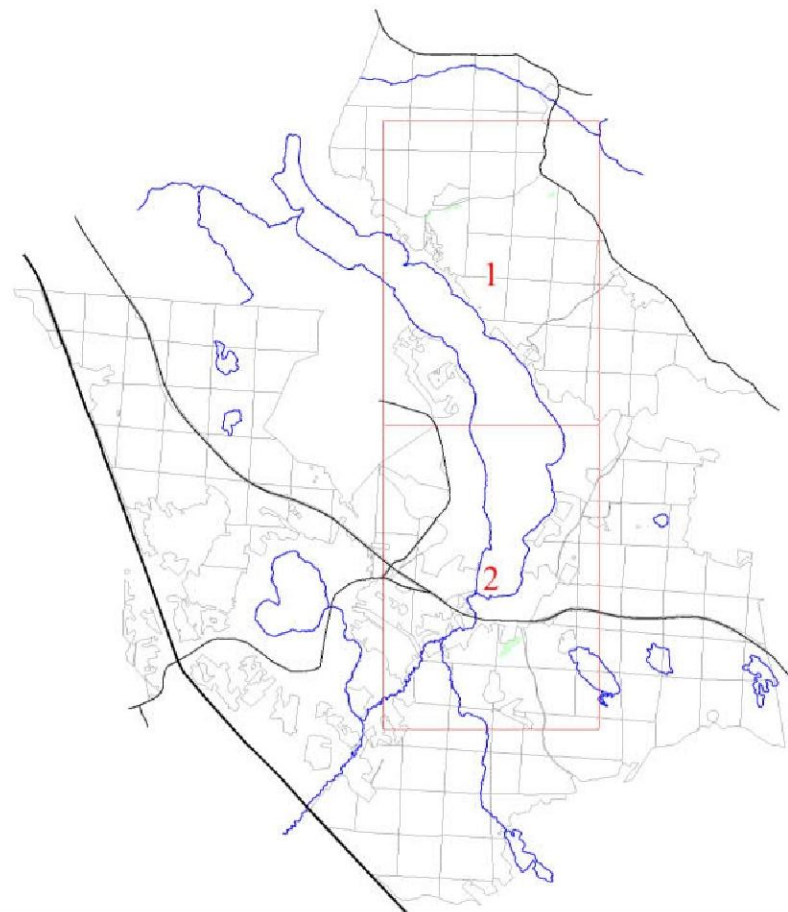

**Графическое описание местоположения границ земель,
на которых располагаются особо защитные участки лесов
«участки леса с наличием плюсовых деревьев»,
на территории Победовского участкового лесничества
Рощинского лесничества
Ленинградской области**

Приложение № 237 к приказу Рослесхоза
от 27.02.2023 № 157

Условные обозначения:

- 1 номера листов
- 3 номера участков
- 61 номера лесных кварталов
- границы лесных кварталов
- границы листов
- границы особо защитных участков лесов
- 45 номера характерных точек границ объекта