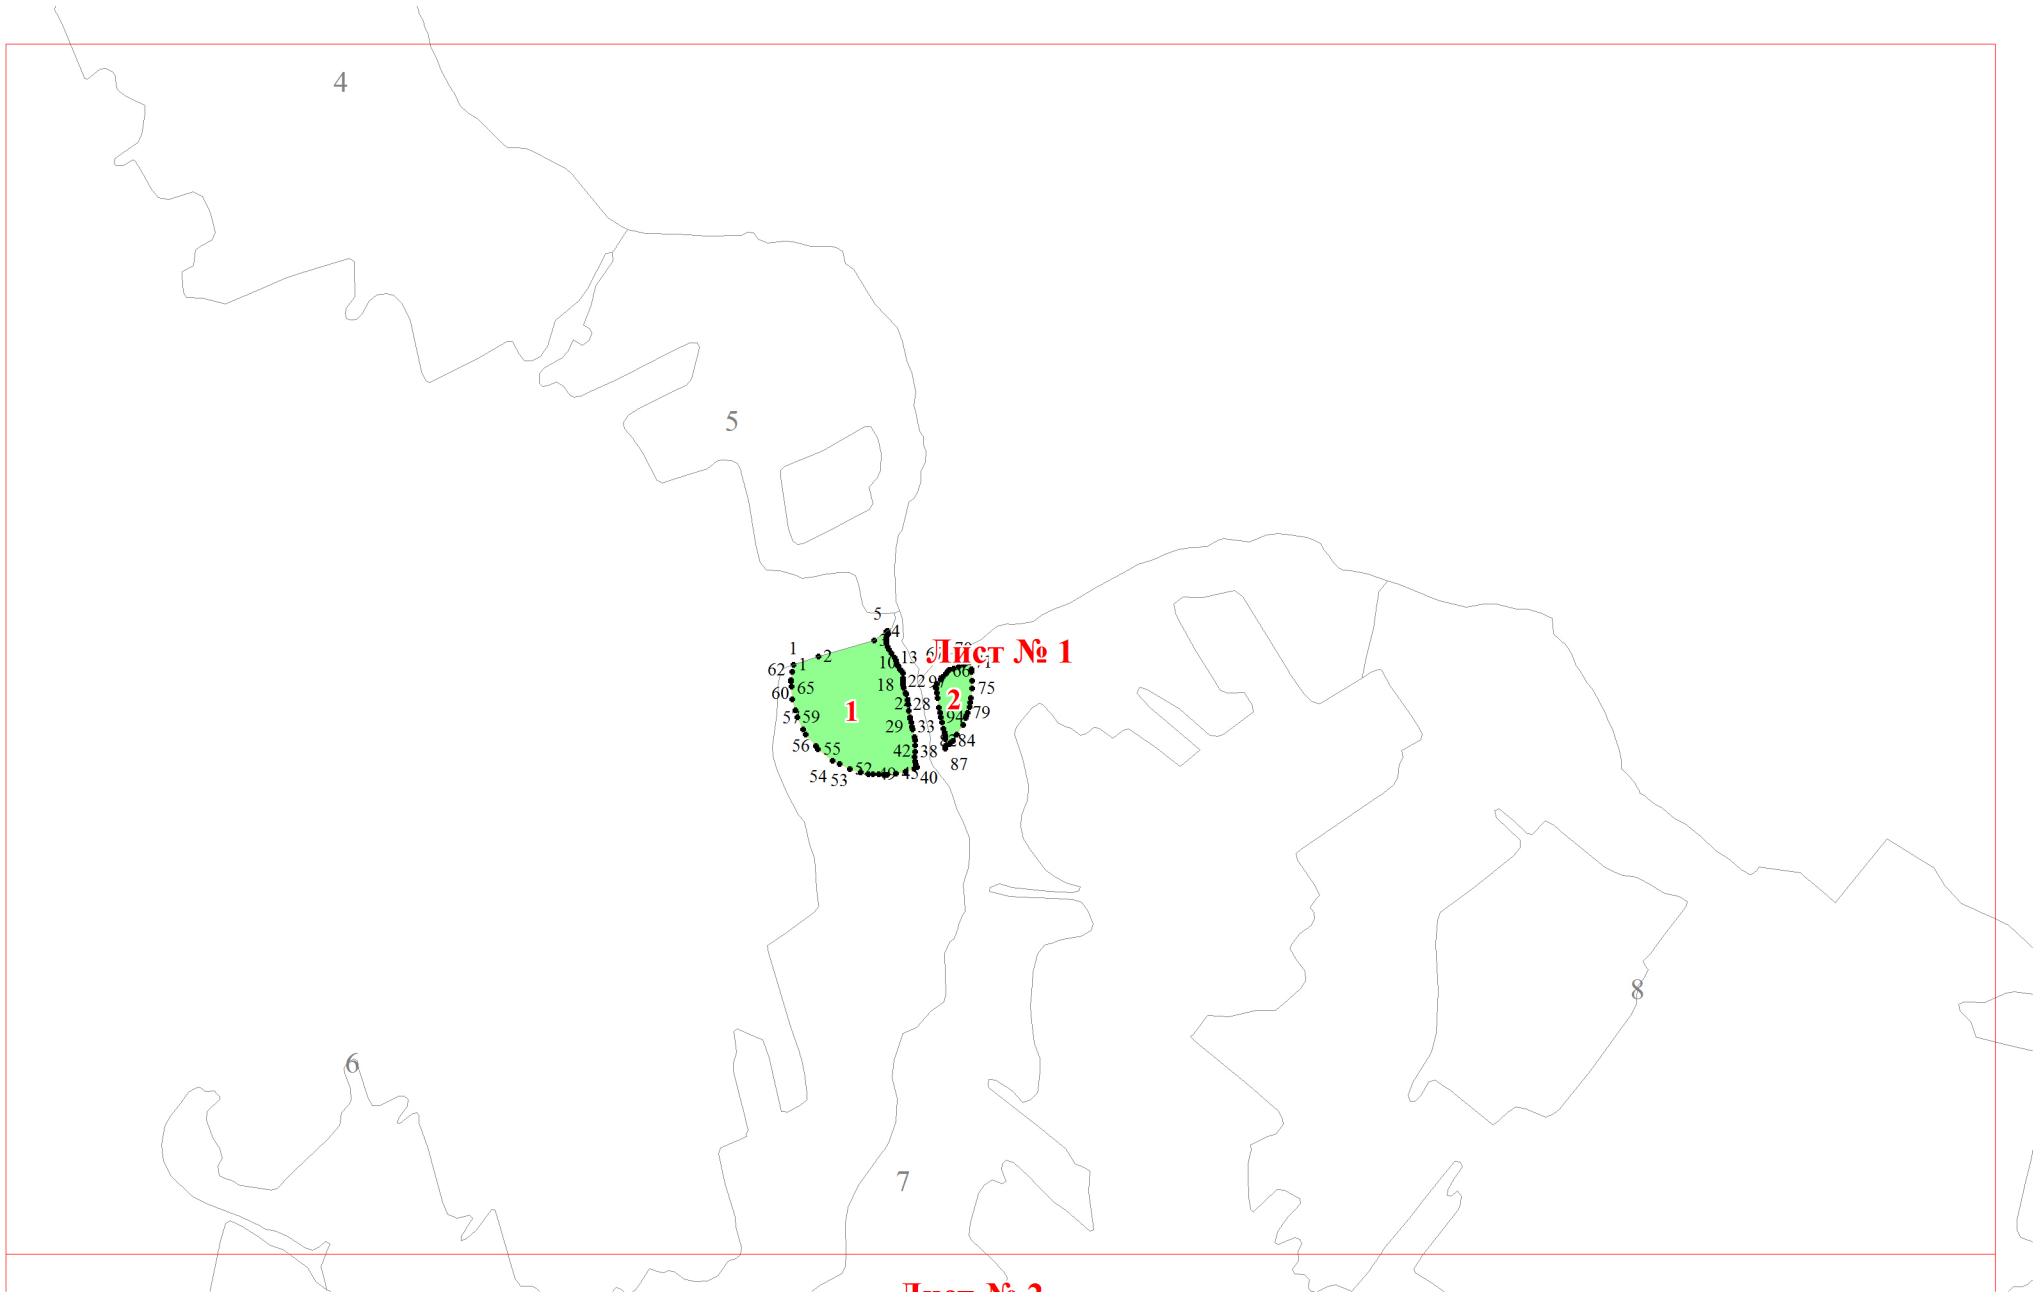

**Графическое описание местоположения границ земель, на которых
располагаются особо защитные участки лесов «участки лесов вокруг
глухариных токов», на территории Зоновского участкового лесничества
Оричевского лесничества Кировской области
Масштаб листов 1:25 000**

Приложение № 111 к приказу Рослесхоза
от 27.02.2023 № 153

Используемые условные знаки и обозначения:

- | | |
|---|---|
| 25 | Границы и номера лесных кварталов |
| 7 | Номера участков |
| 10 ● | Номера характерных точек границ объекта |
| Лист № 1 | Границы и номера листов |
| | Границы особо защитных участков лесов |

Лист № 2

Лист № 1

Лист № 2

Лист № 5

Лист № 3

Лист № 4

Лист № 3

Лист № 4

Лист № 2

183
182
174
176 175

31

21

30

Лист № 4

109
106
110
112
111
118
3
127 119 123
145
138 133 129
139

Лист № 5