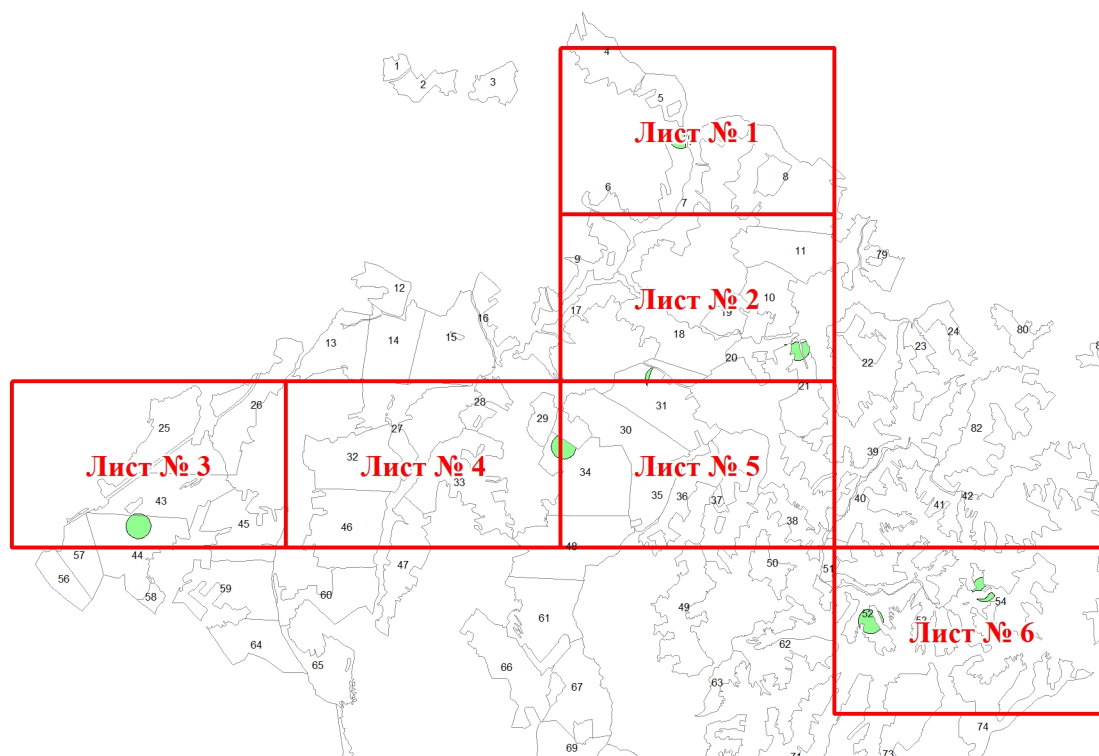

**Графическое описание местоположения границ земель, на которых
располагаются особо защитные участки лесов «участки лесов вокруг
глухариных токов», на территории Зоновского участкового лесничества
Оричевского лесничества Кировской области
Масштаб листов 1:25 000**

Приложение № 111 к приказу Рослесхоза
от 27.02.2023 № 153

Используемые условные знаки и обозначения:

- | | |
|---|---|
| 25 | Границы и номера лесных кварталов |
| 7 | Номера участков |
| 10 ● | Номера характерных точек границ объекта |
| Лист № 1 | Границы и номера листов |
| | Границы особо защитных участков лесов |

Лист № 2

Лист № 1

Лист № 2

Лист № 5

Лист № 3

Лист № 4

Лист № 3

Лист № 4

Лист № 2

183
182
174
176 175

31

21

30

Лист № 4

109
106
110
112
111
118
3
127 119 123
145
138 133 129
139

Лист № 5