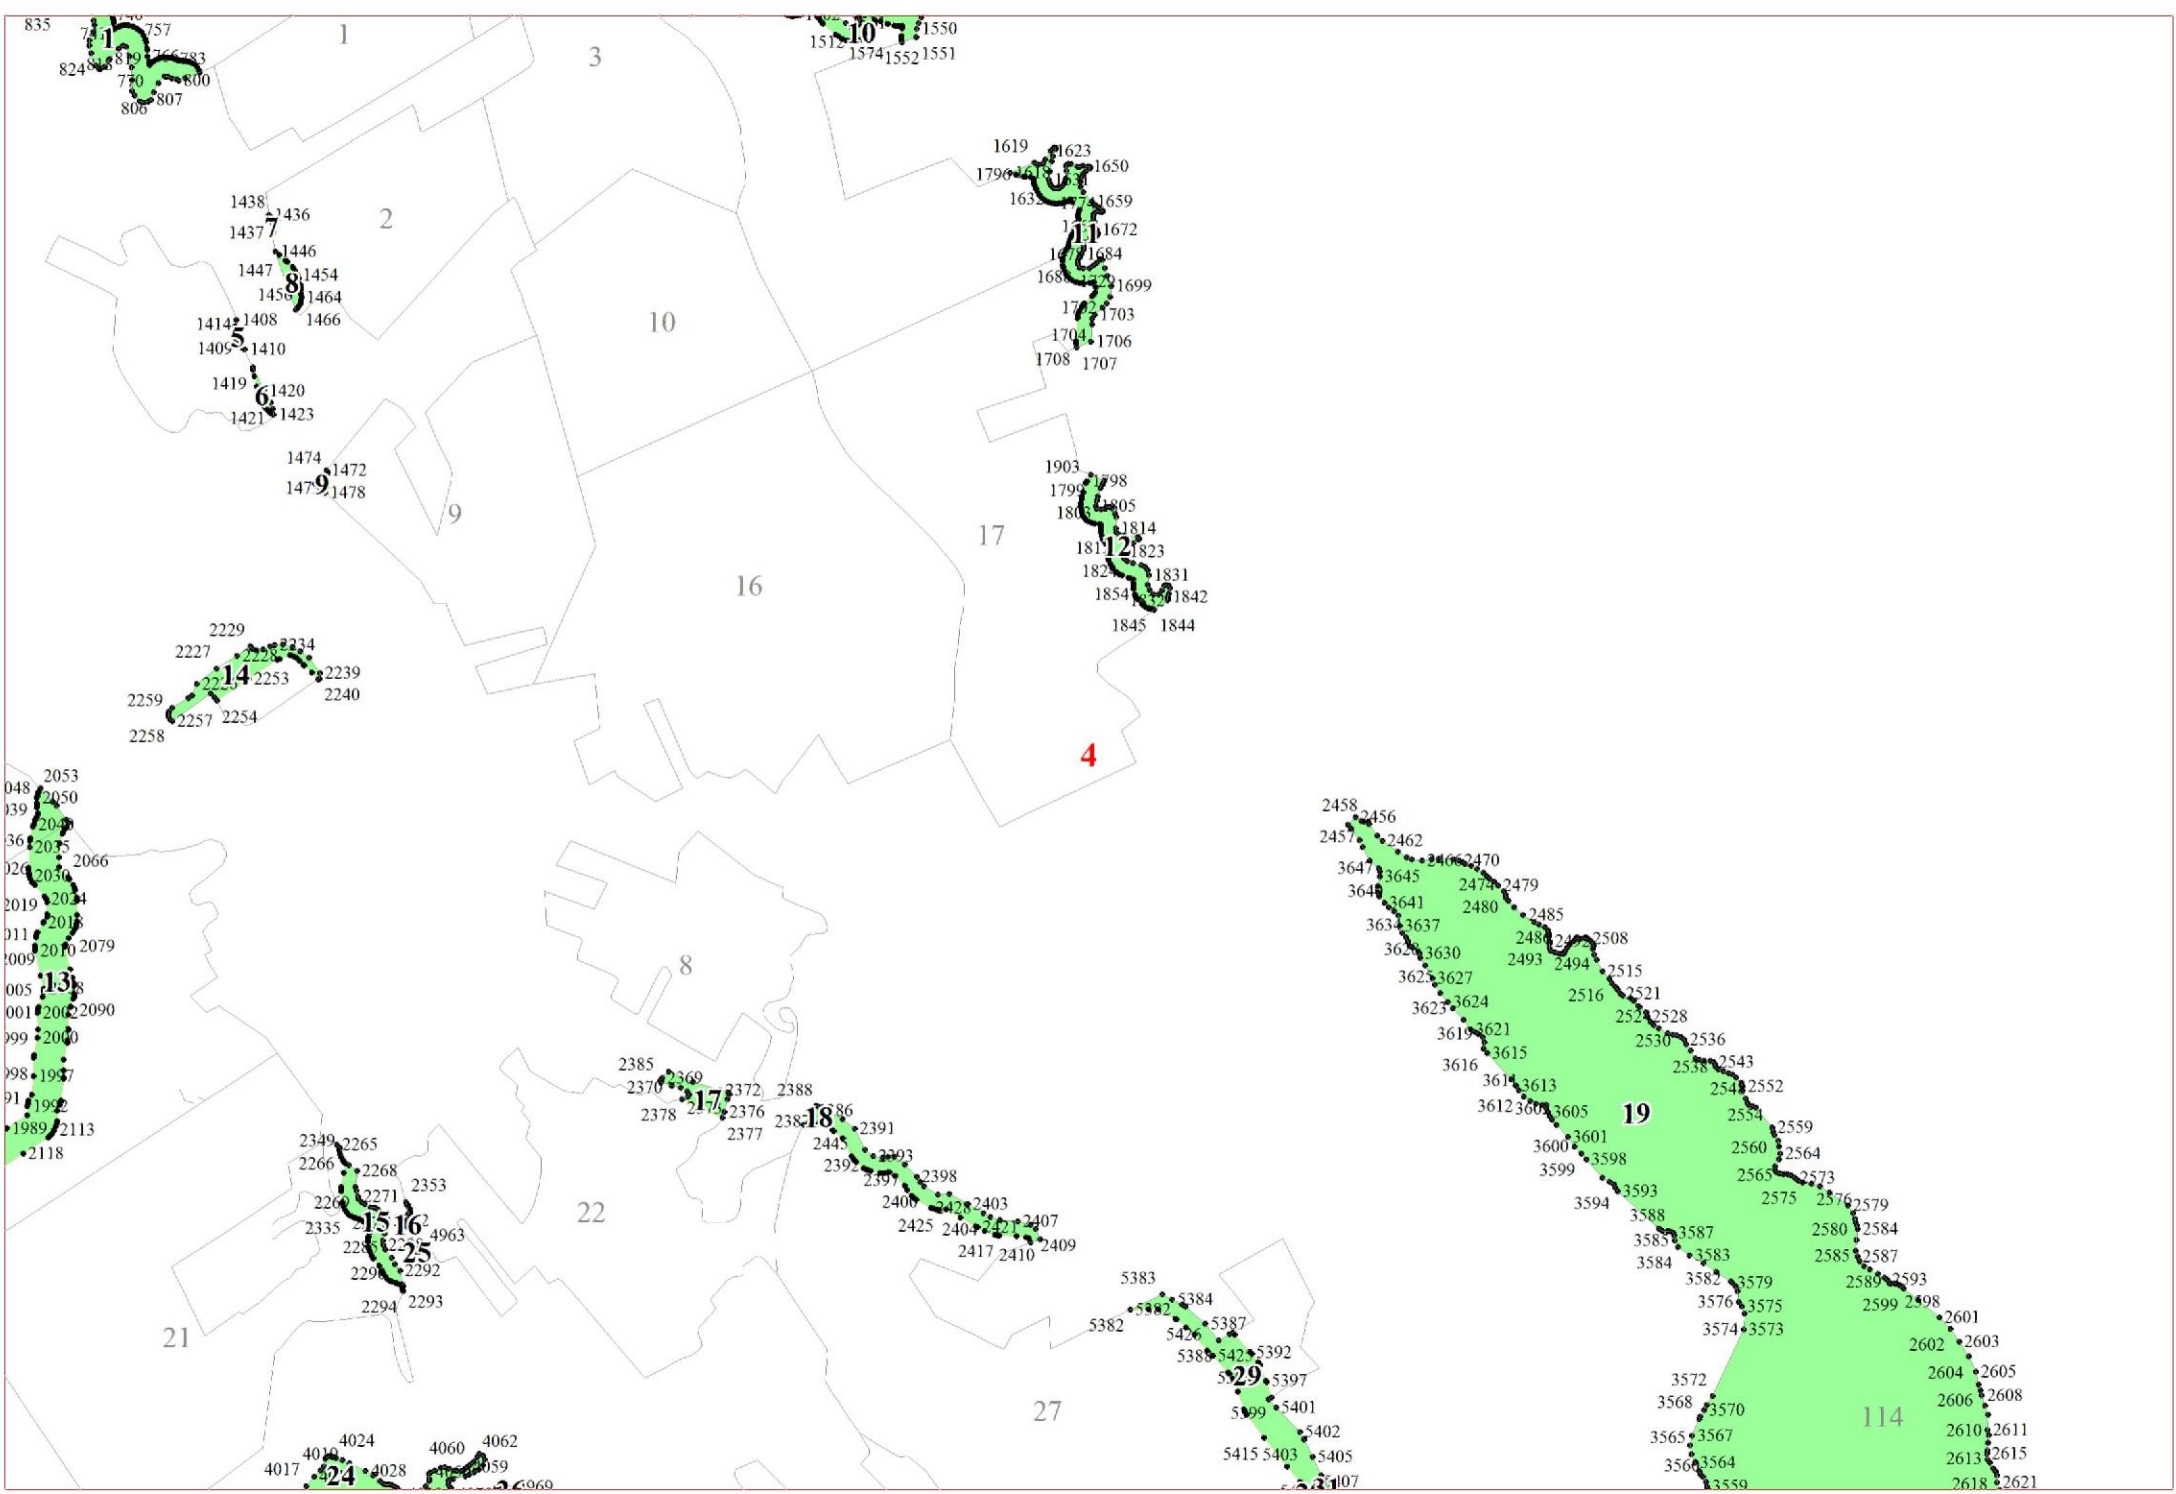

**Графическое описание местоположения границ земель,
на которых располагаются особо защитные участки лесов
«берегозащитные участки лесов»,
на территории Рябовского участкового лесничества
Рощинского лесничества
Ленинградской области**

Приложение № 269 к приказу Рослесхоза
от 27.02.2023 № 157

- Условные обозначения:**
- 1 номера листов
 - 3 номера участков
 - 61 номера лесных кварталов
 - границы лесных кварталов
 - границы листов
 - границы особо защитных участков лесов
 - 45 номера характерных точек границ объекта

1

2

3

4

7

12

13