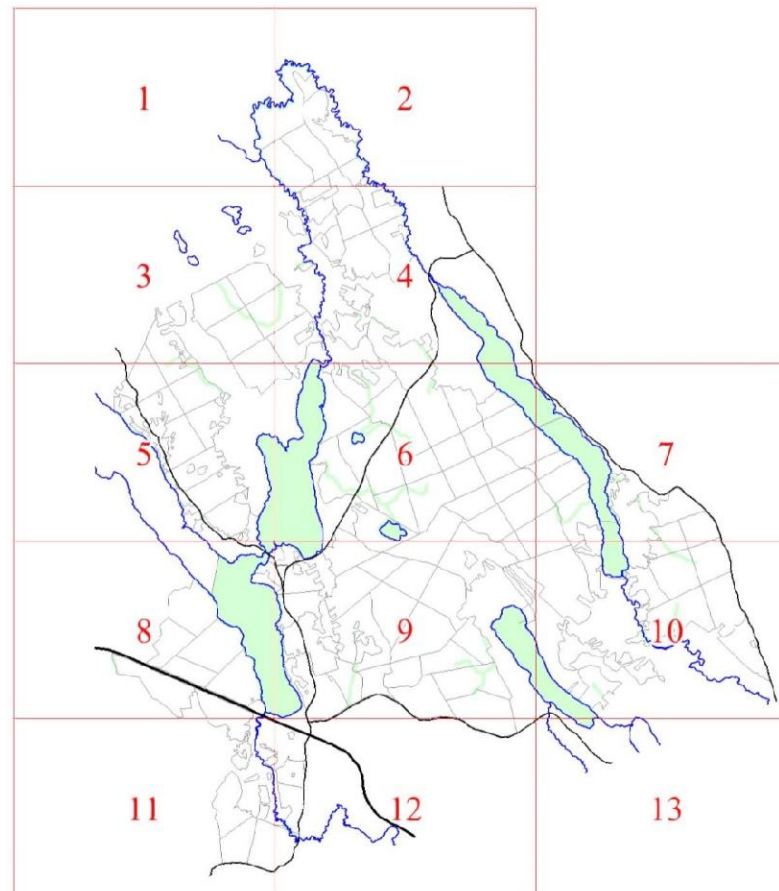

**Графическое описание местоположения границ земель,
на которых располагаются особо защитные участки лесов
«берегозащитные участки лесов»,
на территории Рябовского участкового лесничества
Рощинского лесничества
Ленинградской области**

Приложение № 269 к приказу Рослесхоза
от 27.02.2023 № 157

- Условные обозначения:**
- 1 номера листов
 - 3 номера участков
 - 61 номера лесных кварталов
 - границы лесных кварталов
 - границы листов
 - границы особо защитных участков лесов
 - 45 номера характерных точек границ объекта

1

2

3

4

7

12

13