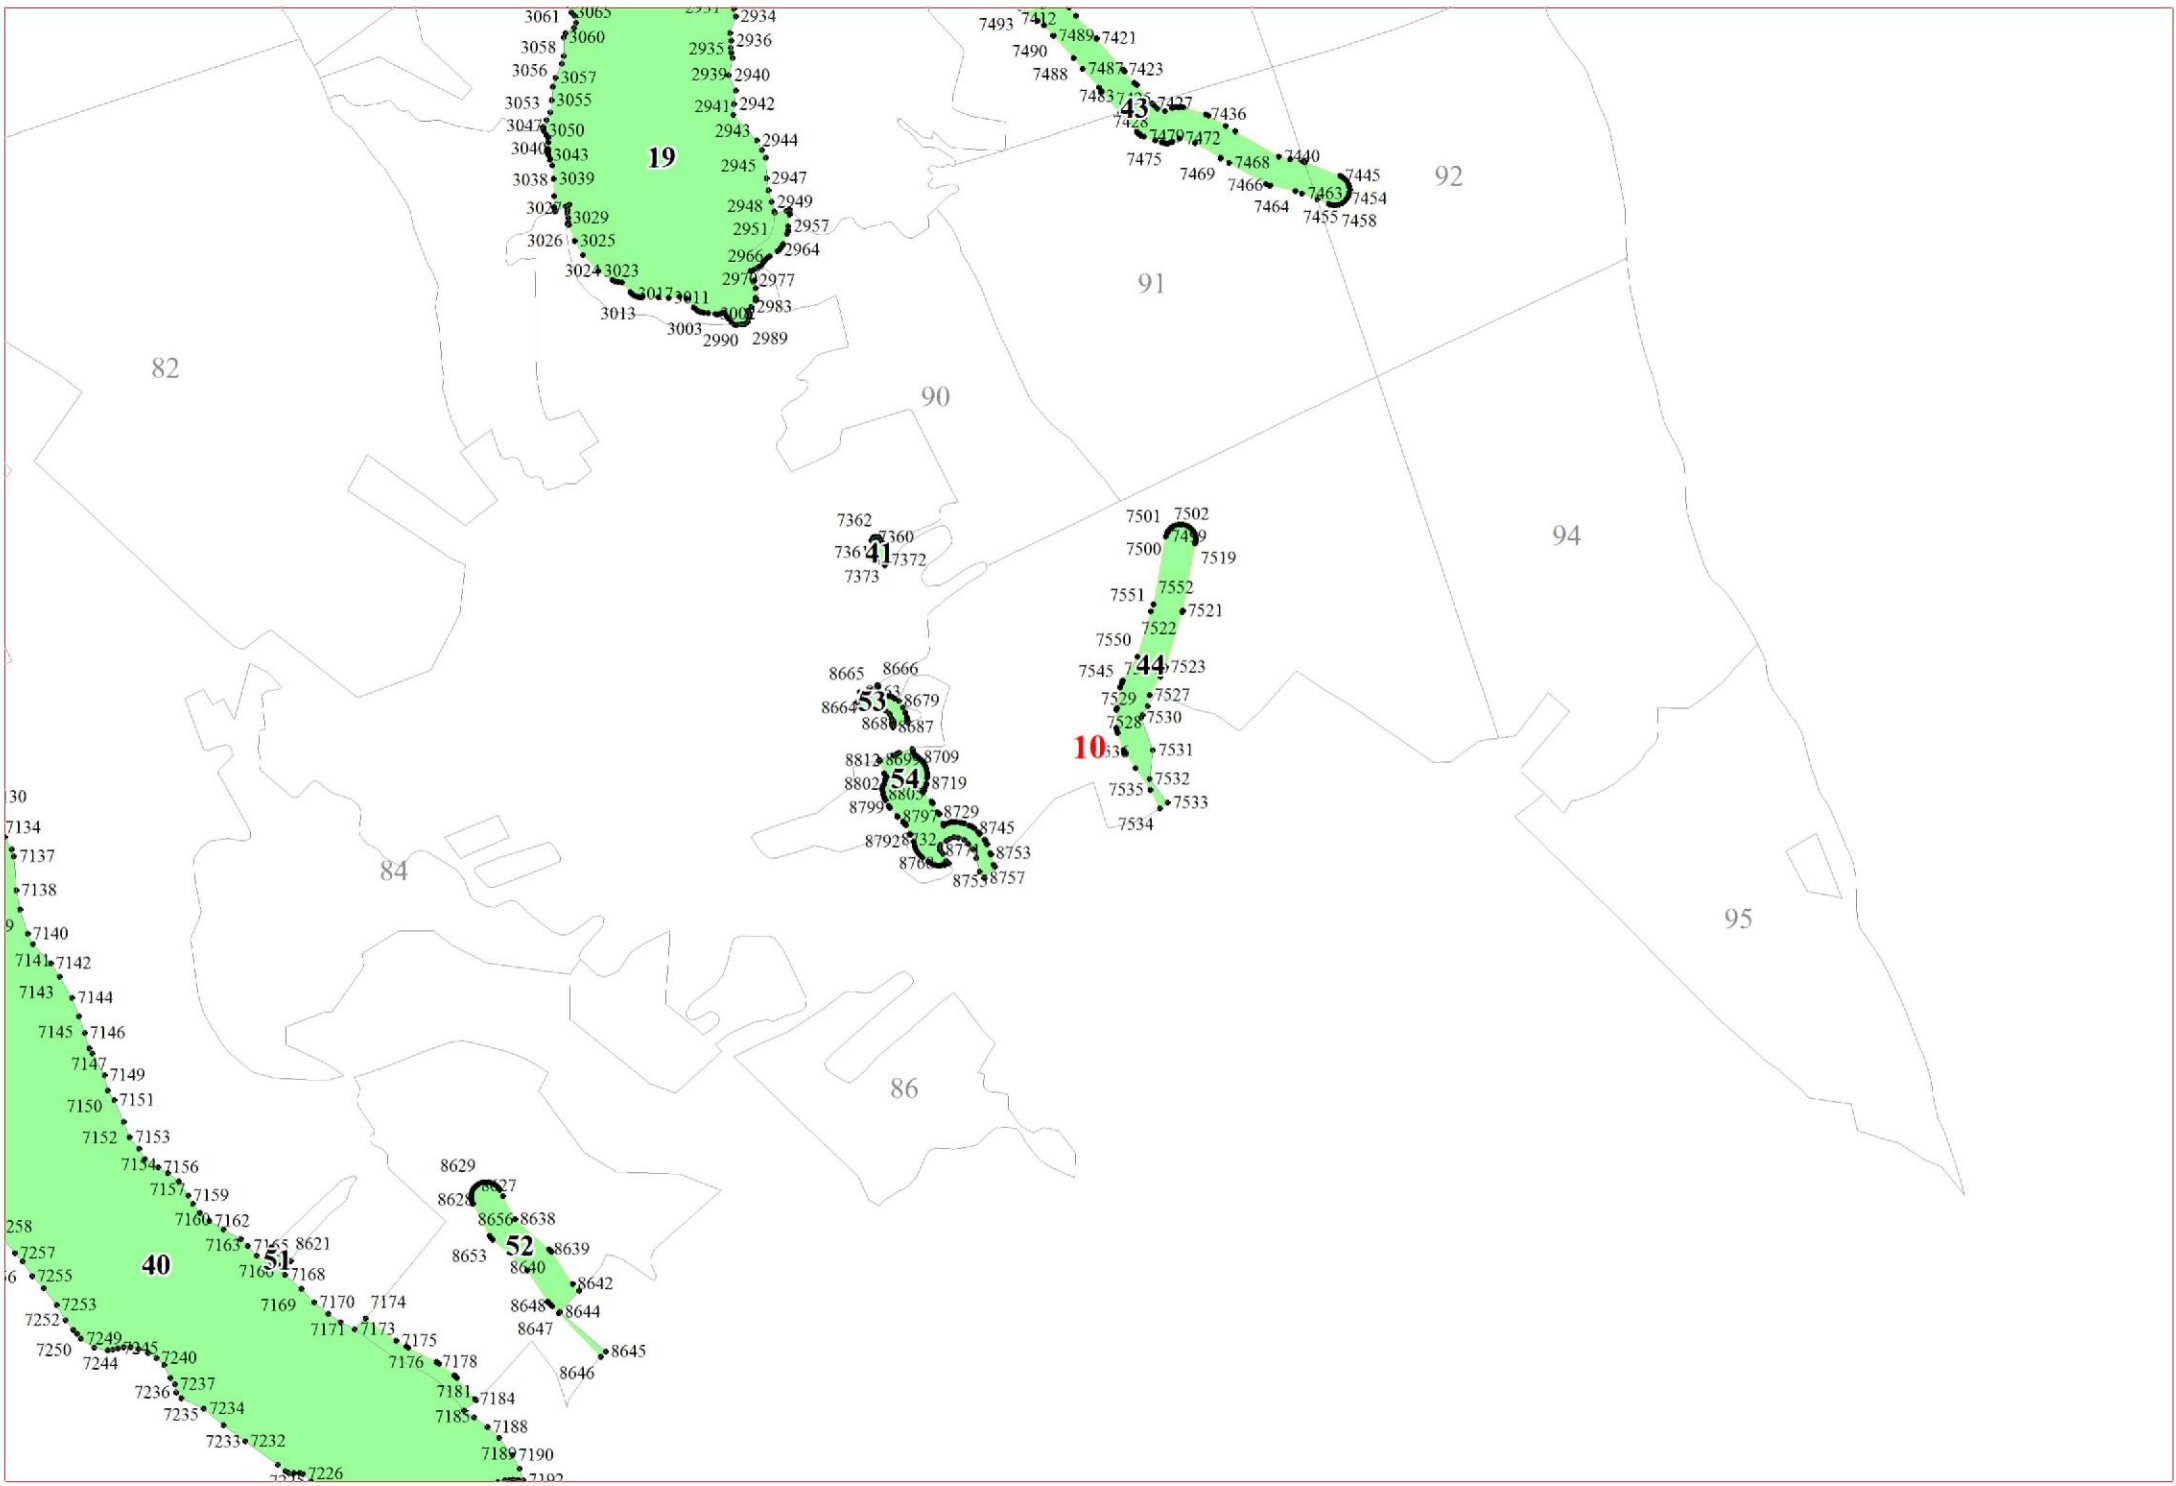

**Графическое описание местоположения границ земель,
на которых располагаются особо защитные участки лесов
«берегозащитные участки лесов»,
на территории Рябовского участкового лесничества
Рощинского лесничества
Ленинградской области**

Приложение № 269 к приказу Рослесхоза
от 27.02.2023 № 157

- Условные обозначения:**
- 1 номера листов
 - 3 номера участков
 - 61 номера лесных кварталов
 - границы лесных кварталов
 - границы листов
 - границы особо защитных участков лесов
 - 45 номера характерных точек границ объекта

1

2

3

4

7

12

13