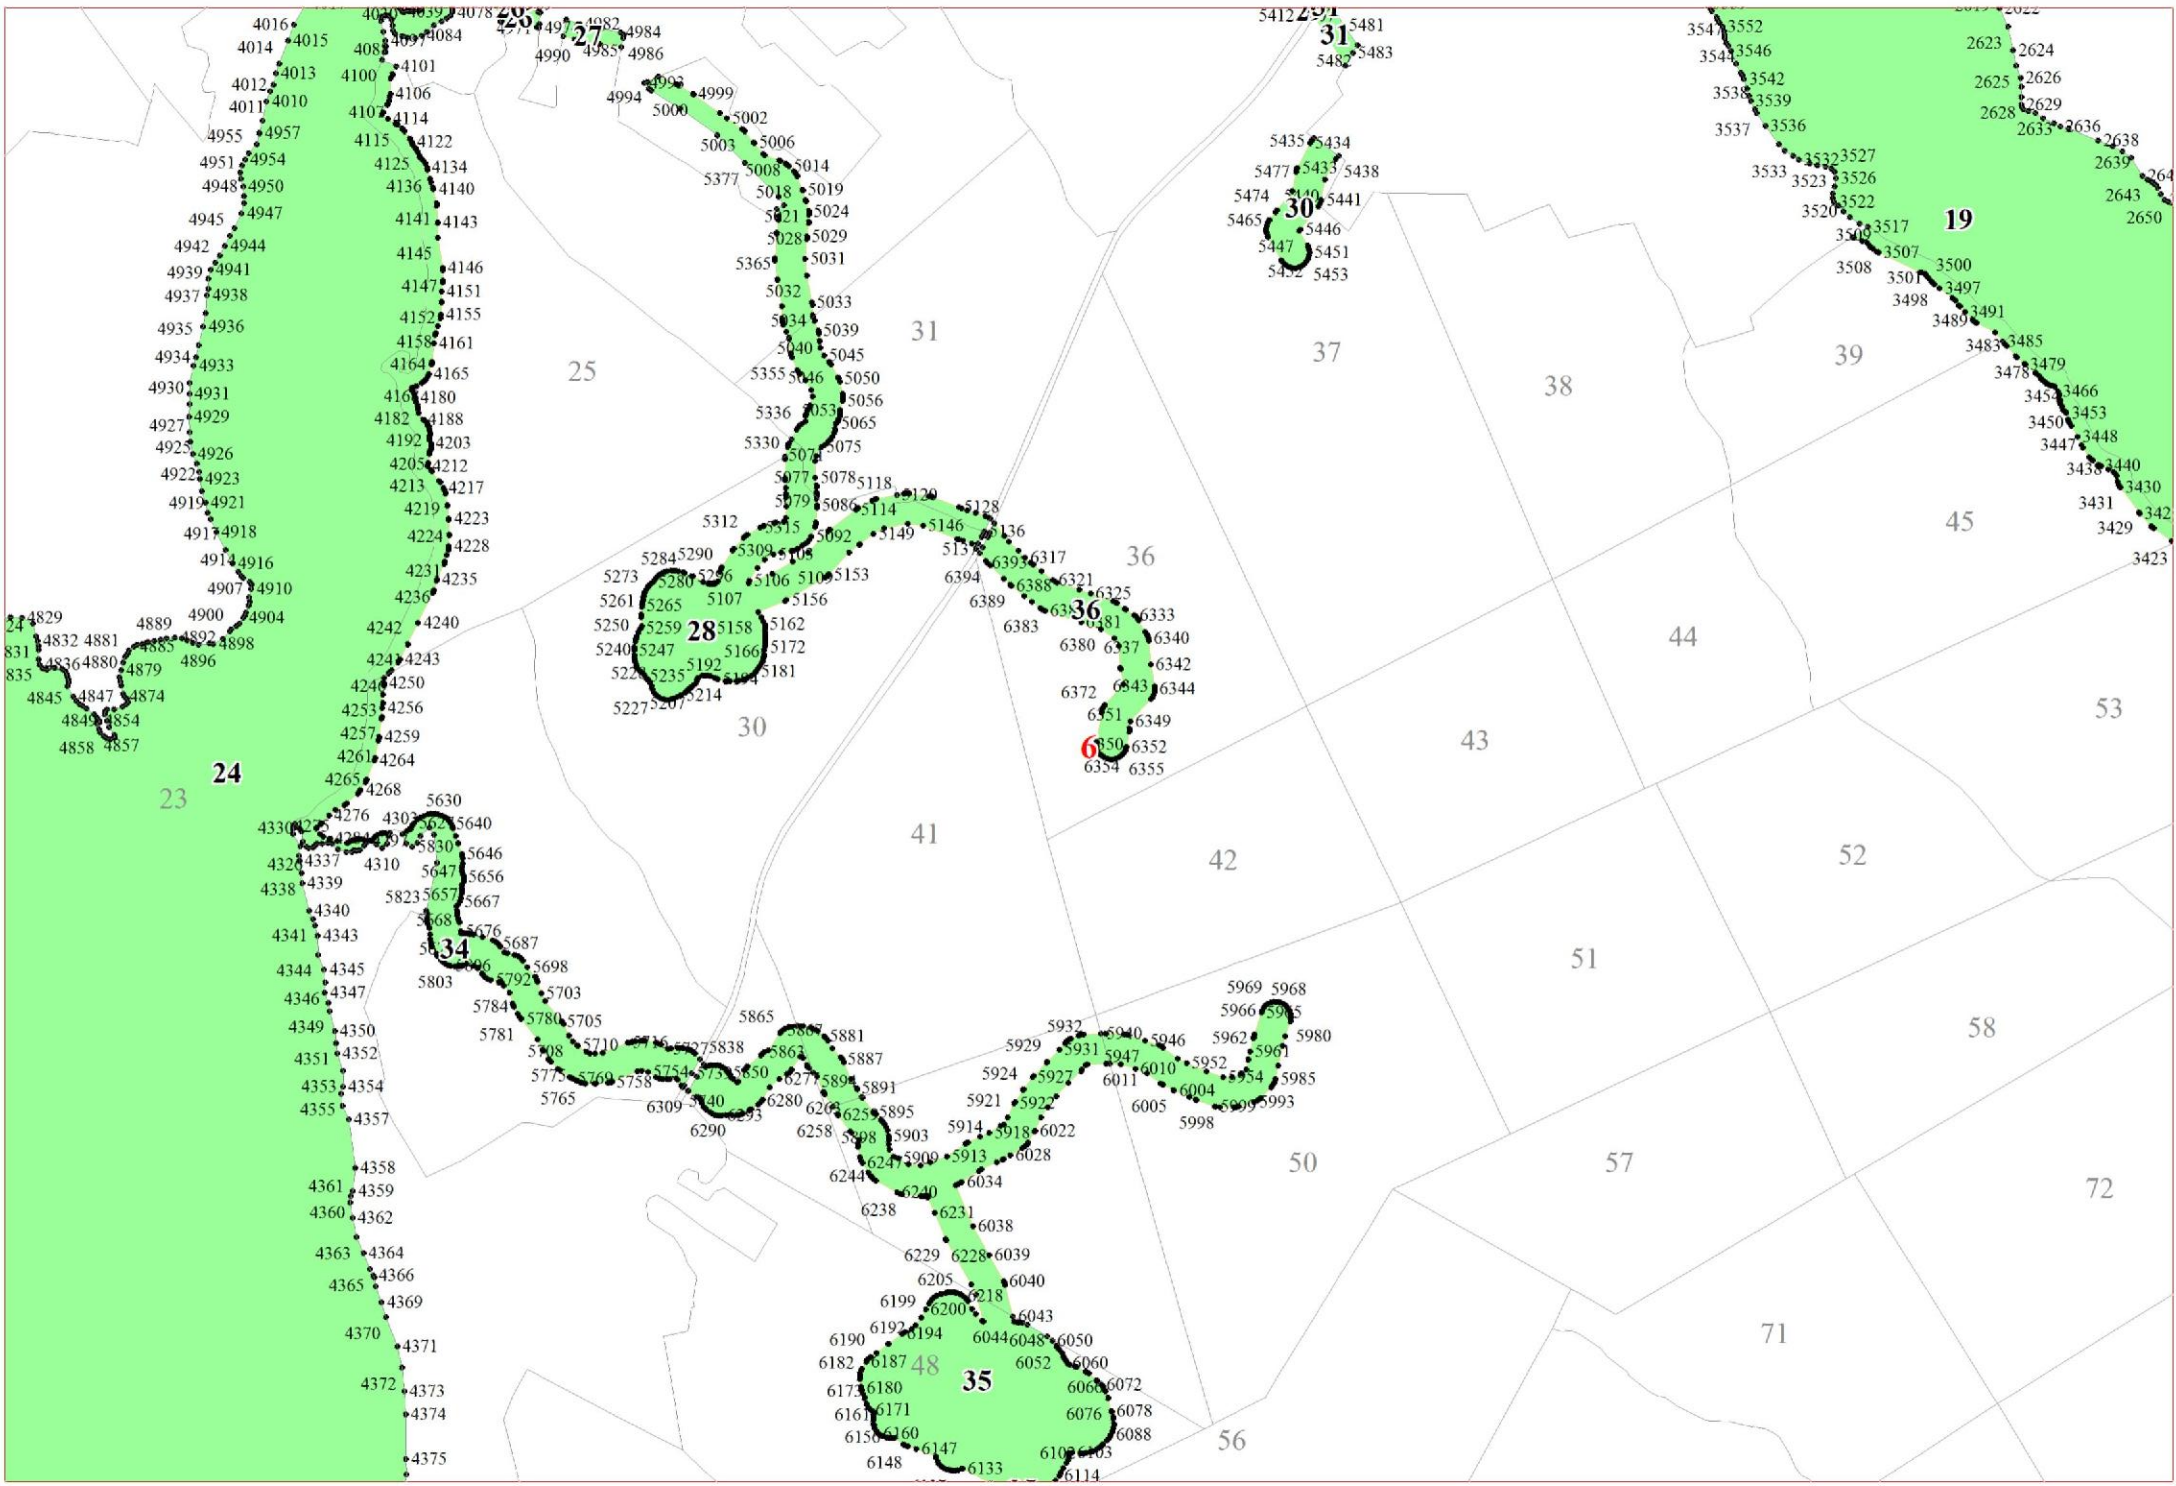

**Графическое описание местоположения границ земель,
на которых располагаются особо защитные участки лесов
«берегозащитные участки лесов»,
на территории Рябовского участкового лесничества
Рощинского лесничества
Ленинградской области**

Приложение № 269 к приказу Рослесхоза
от 27.02.2023 № 157

- Условные обозначения:**
- 1 номера листов
 - 3 номера участков
 - 61 номера лесных кварталов
 - границы лесных кварталов
 - границы листов
 - границы особо защитных участков лесов
 - 45 номера характерных точек границ объекта

1

2

3

4

7

12

13