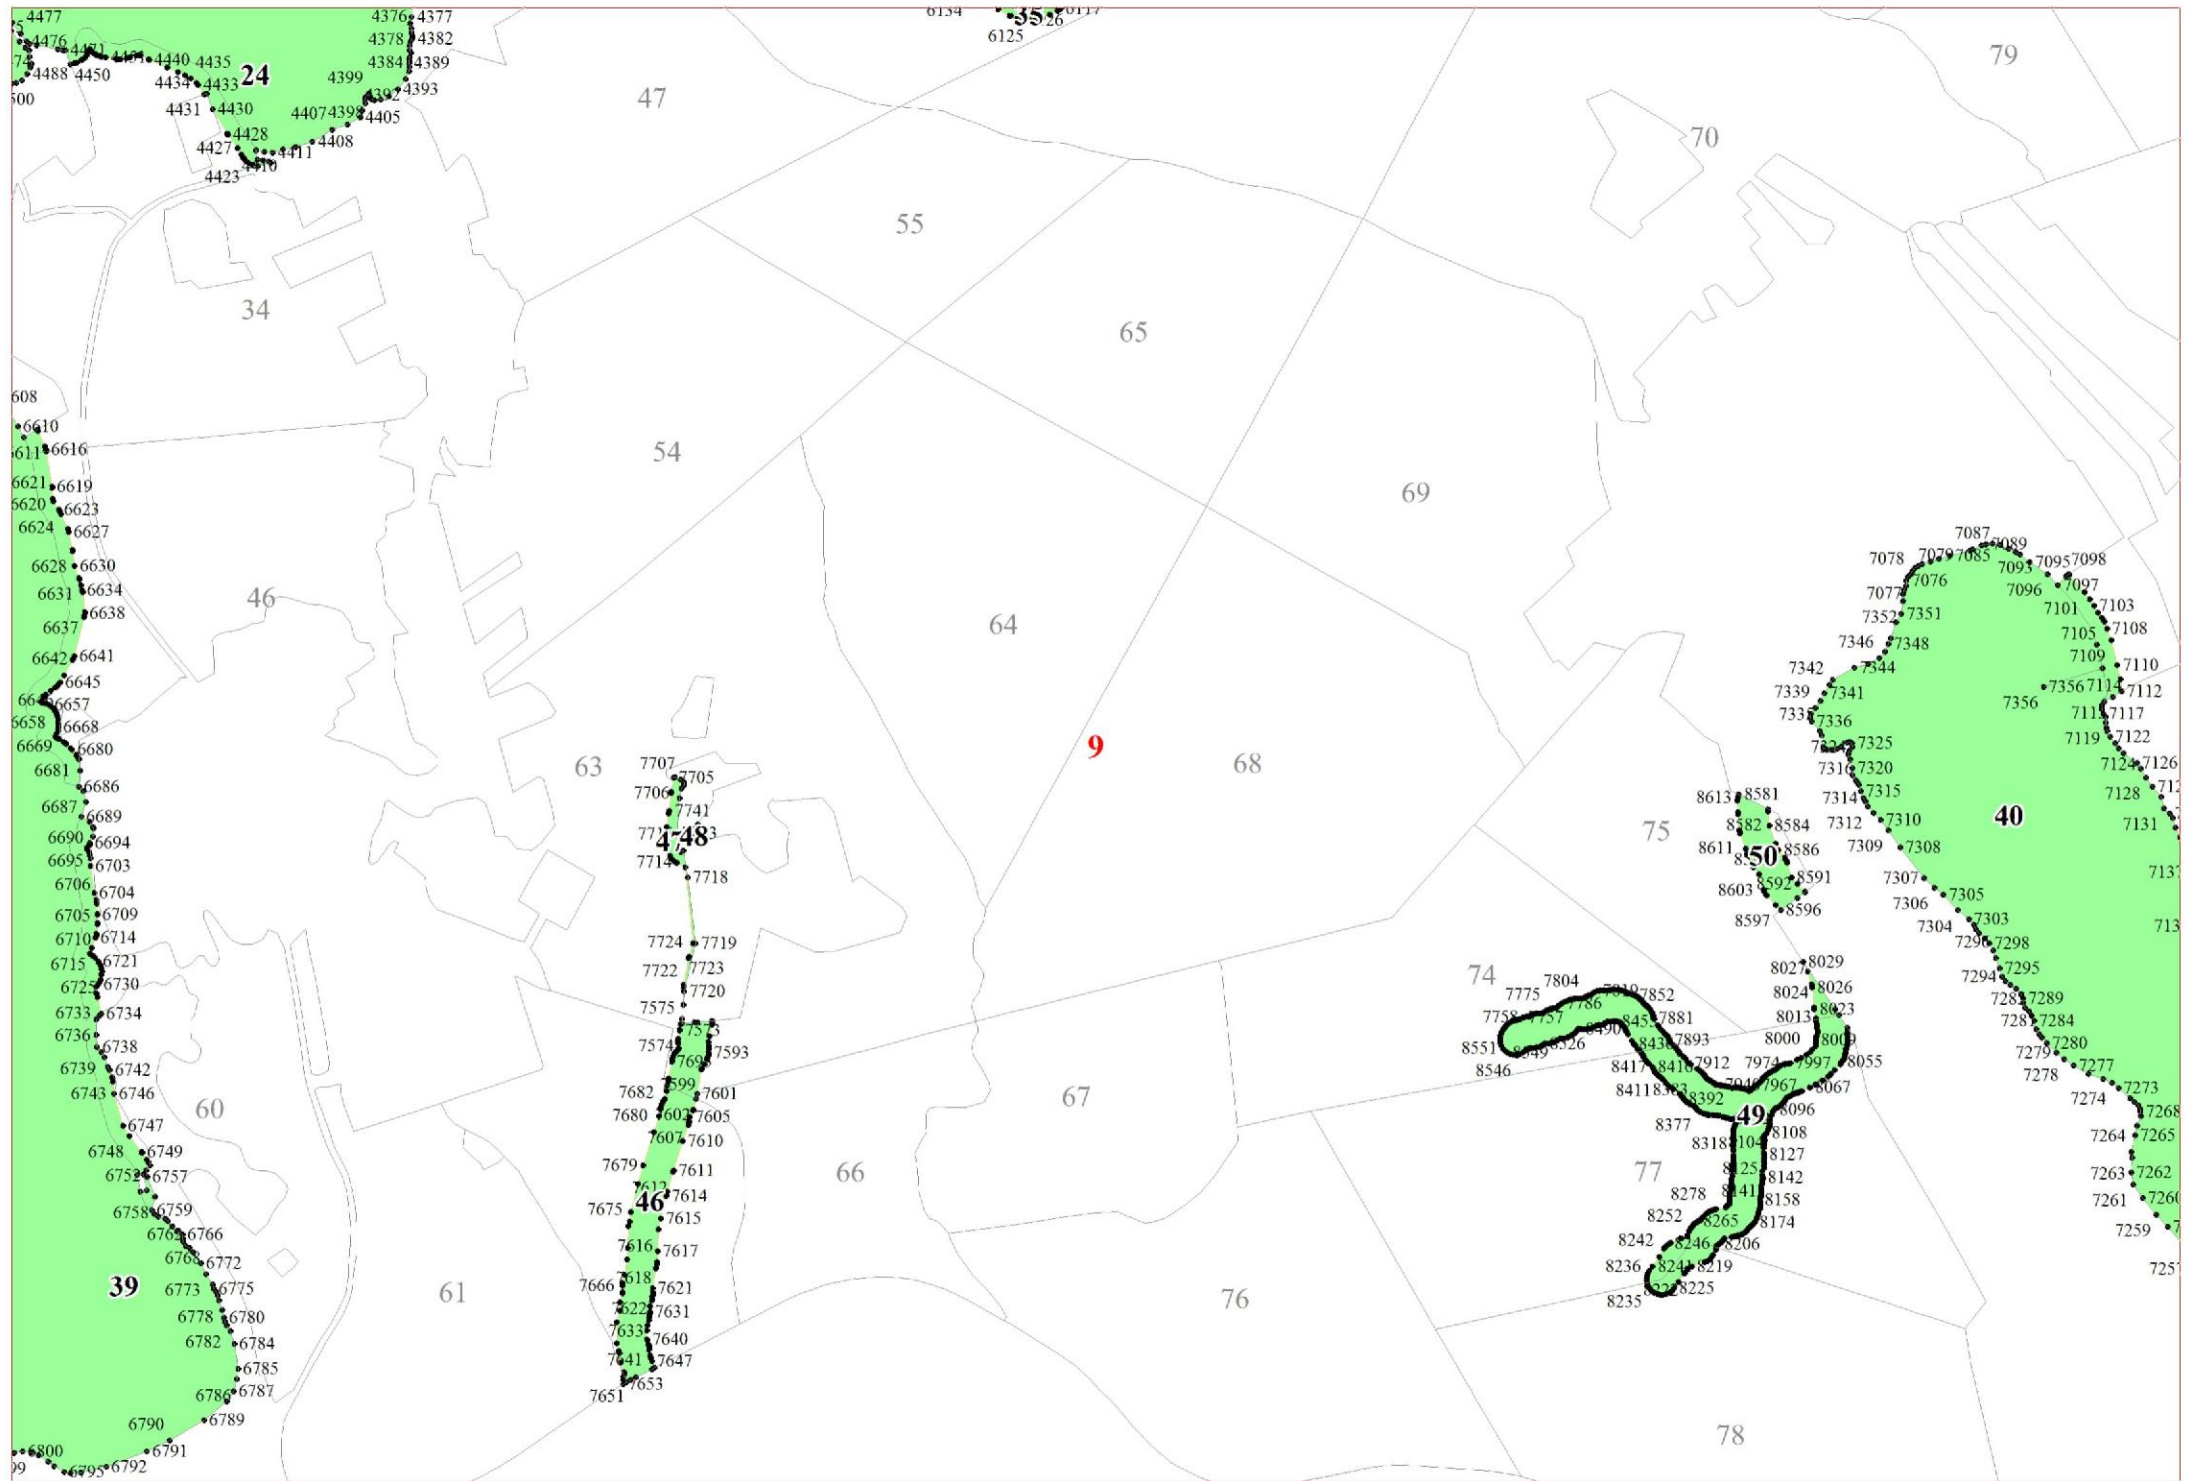

**Графическое описание местоположения границ земель,
на которых располагаются особо защитные участки лесов
«берегозащитные участки лесов»,
на территории Рябовского участкового лесничества
Рощинского лесничества
Ленинградской области**

Приложение № 269 к приказу Рослесхоза
от 27.02.2023 № 157

- Условные обозначения:**
- 1 номера листов
 - 3 номера участков
 - 61 номера лесных кварталов
 - границы лесных кварталов
 - границы листов
 - границы особо защитных участков лесов
 - 45 номера характерных точек границ объекта

1

2

3

4

7

12

13