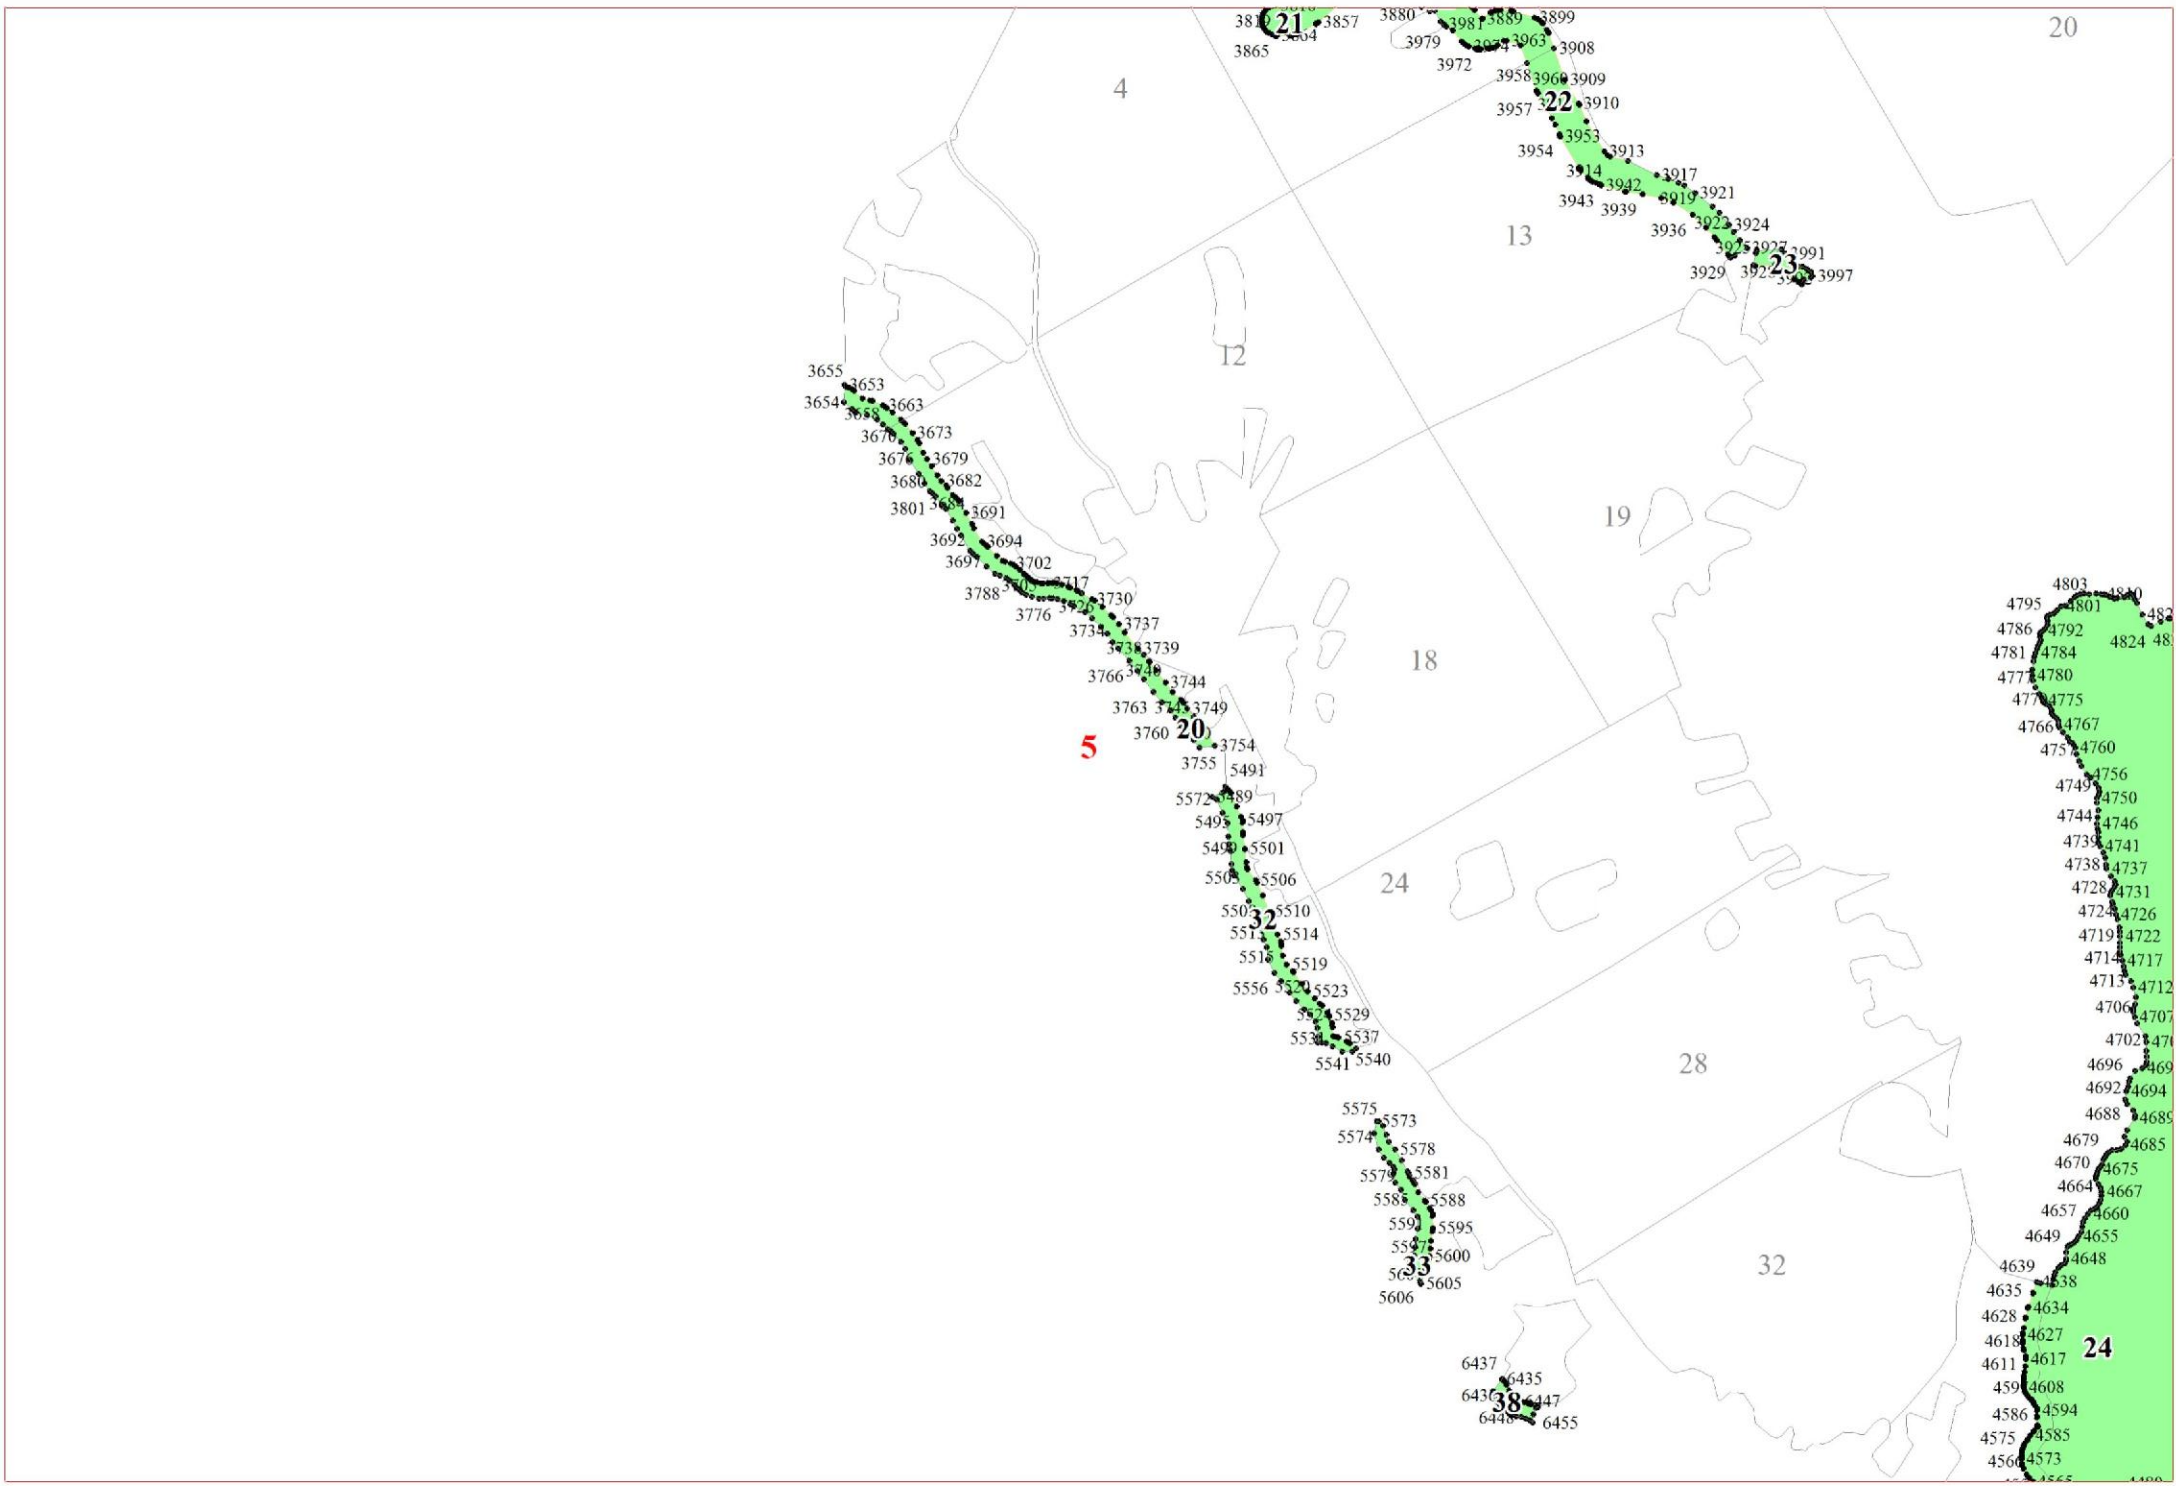

**Графическое описание местоположения границ земель,
на которых располагаются особо защитные участки лесов
«берегозащитные участки лесов»,
на территории Рябовского участкового лесничества
Рощинского лесничества
Ленинградской области**

Приложение № 269 к приказу Рослесхоза
от 27.02.2023 № 157

- Условные обозначения:**
- 1 номера листов
 - 3 номера участков
 - 61 номера лесных кварталов
 - границы лесных кварталов
 - границы листов
 - границы особо защитных участков лесов
 - 45 номера характерных точек границ объекта

1

2

3

4

7

12

13