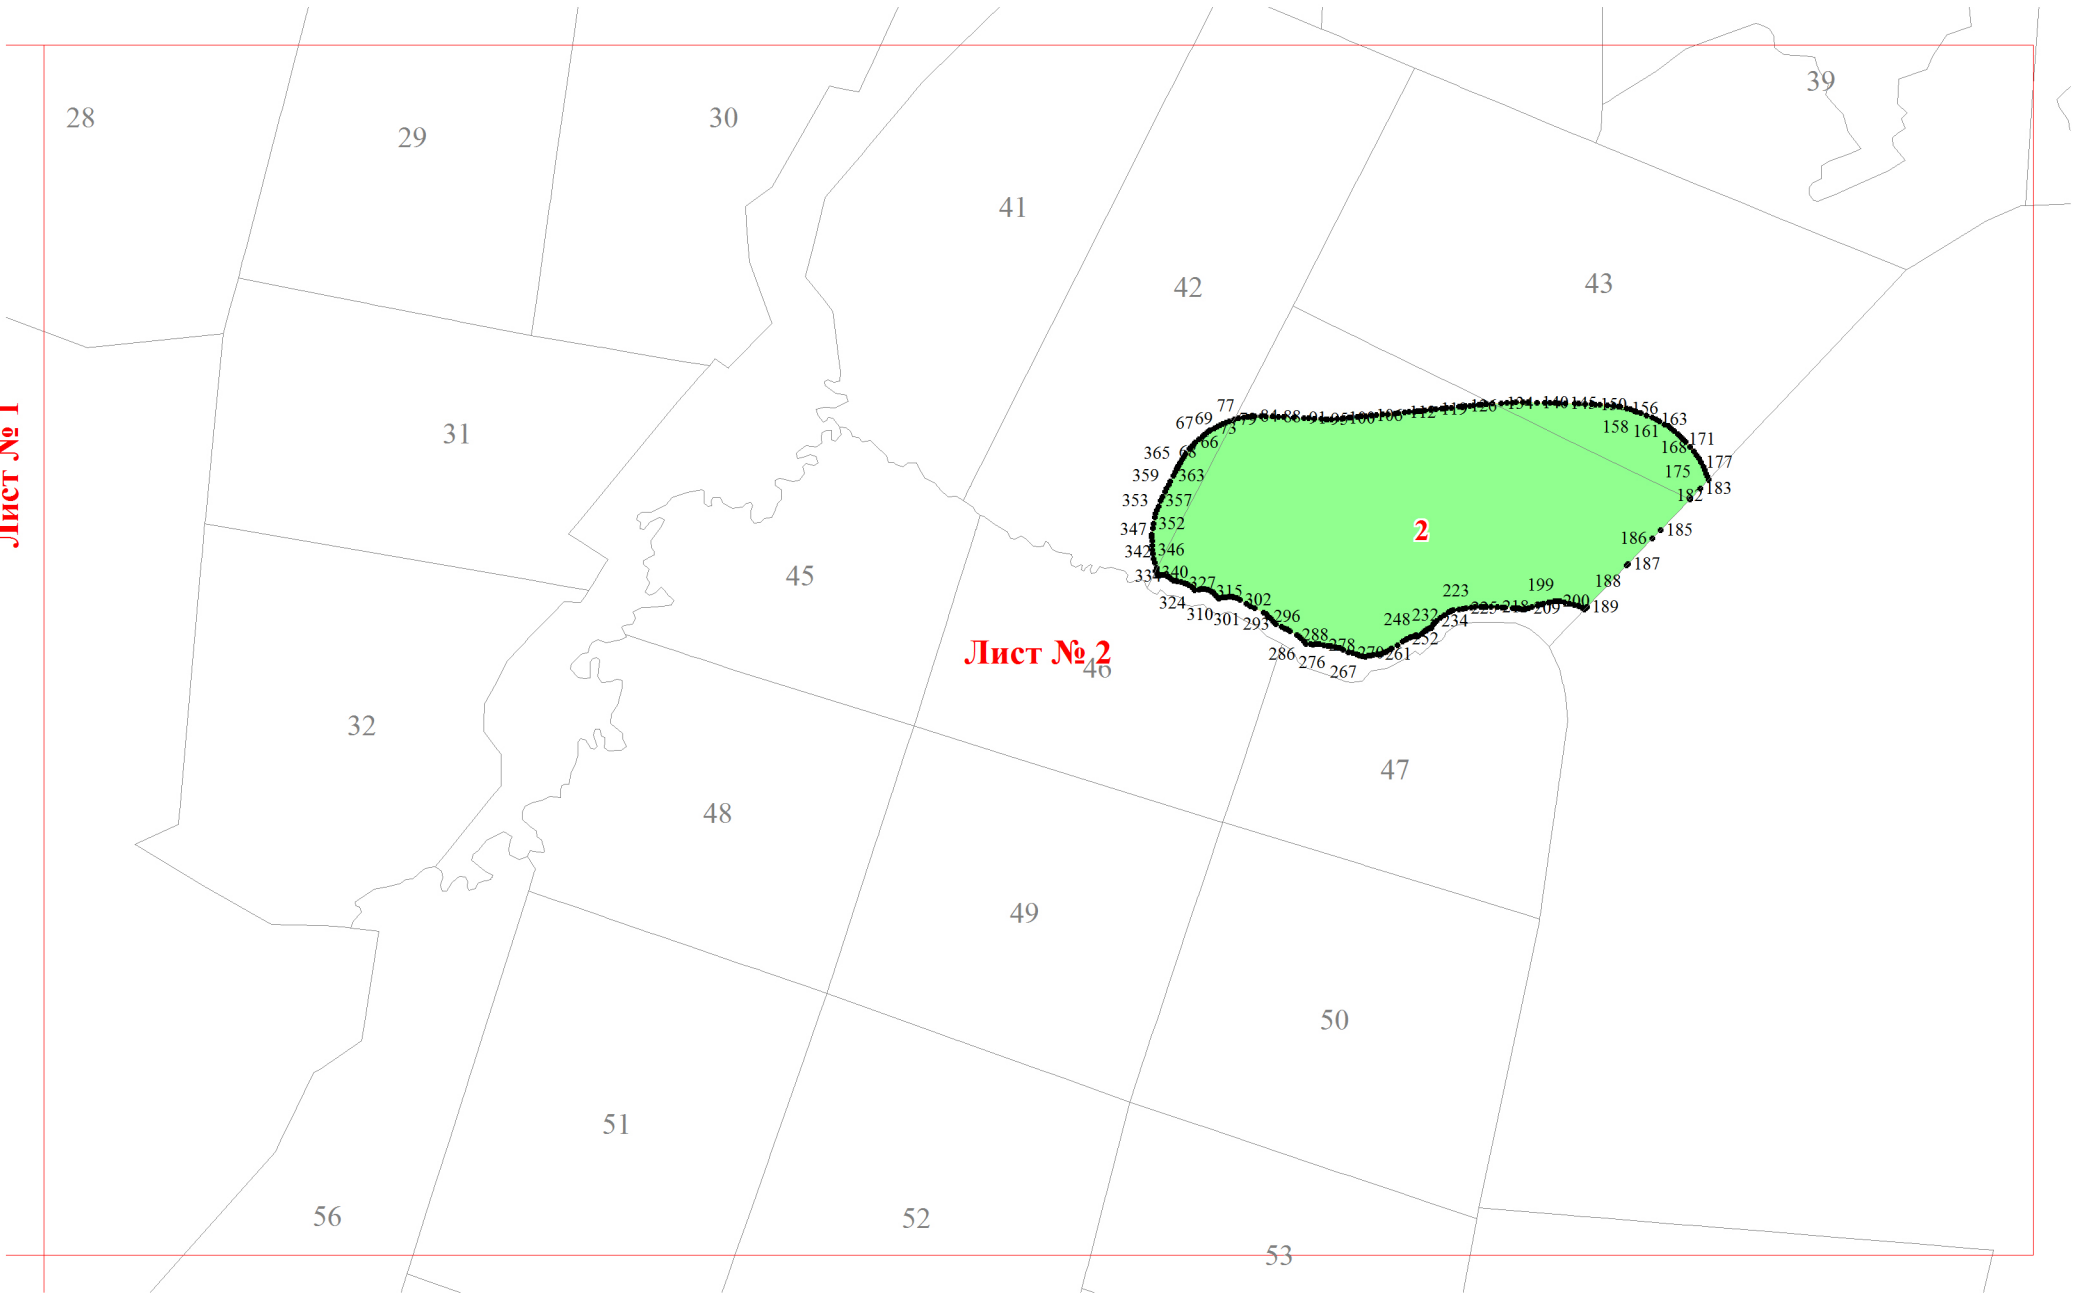

**Графическое описание местоположения границ земель, на которых  
располагаются особо защитные участки лесов «участки лесов вокруг  
глухариных токов», на территории Оричевского участкового лесничества  
Оричевского лесничества Кировской области  
Масштаб листов 1:25 000**

Приложение № 139 к приказу Рослесхоза  
от 27.02.2023 № 153

Используемые условные знаки и обозначения:

- 25 Границы и номера лесных кварталов
- 7 Номера участков
- 10 ● Номера характерных точек границ объекта
- Лист № 1 Границы и номера листов
- Границы особо защитных участков лесов

**Лист № 1**

**Лист № 2**

**Лист № 3**

Лист № 1

Лист № 2  
46