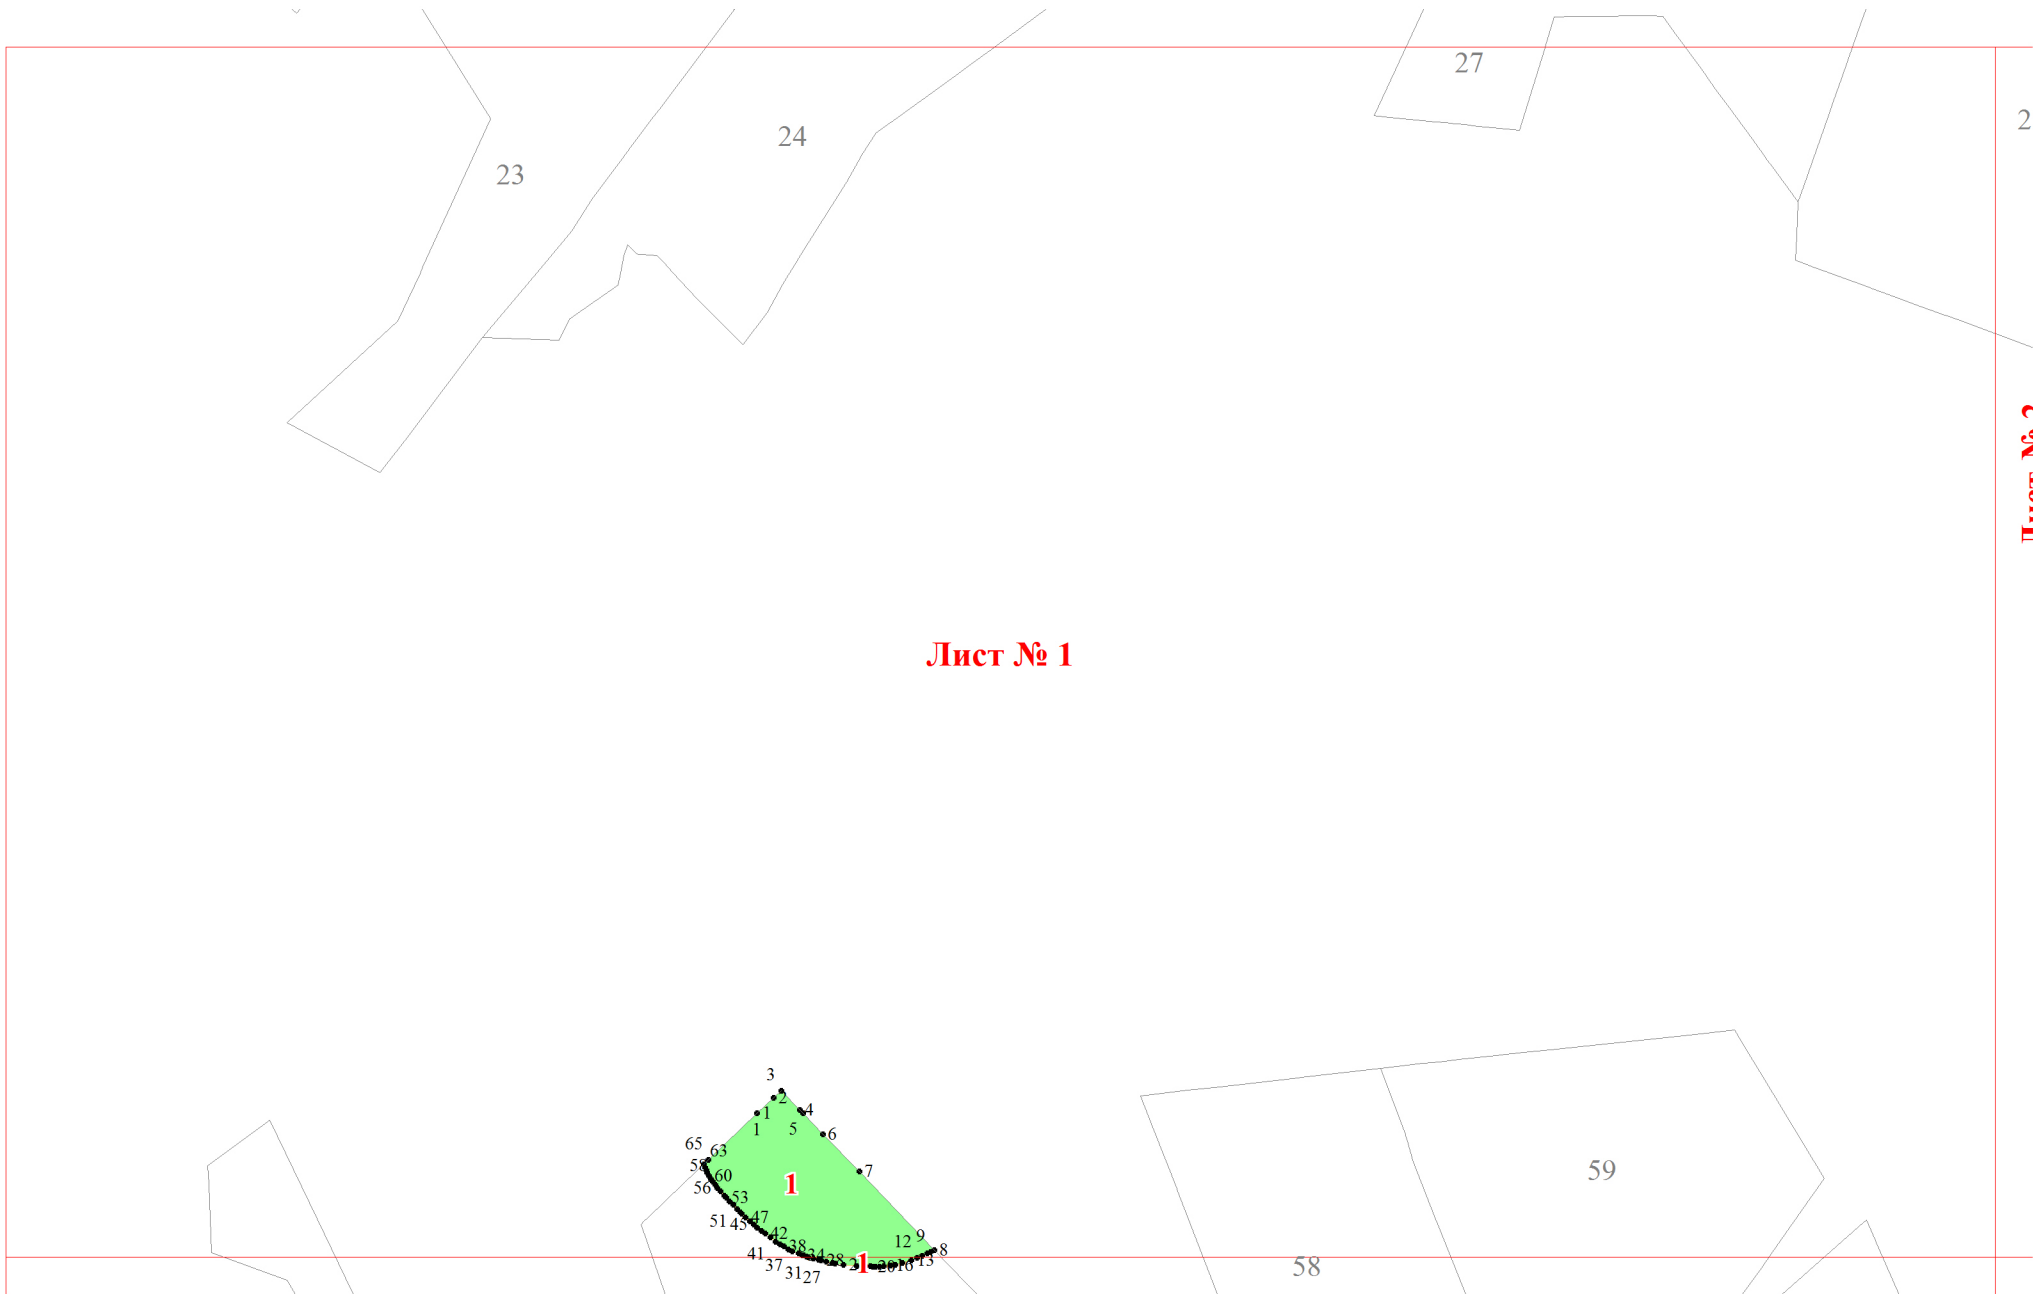

**Графическое описание местоположения границ земель, на которых  
располагаются особо защитные участки лесов «участки лесов вокруг  
глухариных токов», на территории Оричевского участкового лесничества  
Оричевского лесничества Кировской области  
Масштаб листов 1:25 000**

Приложение № 139 к приказу Рослесхоза  
от 27.02.2023 № 153

Используемые условные знаки и обозначения:

- 25 Границы и номера лесных кварталов
- 7 Номера участков
- 10 ● Номера характерных точек границ объекта
- Лист № 1 Границы и номера листов
- Границы особо защитных участков лесов

**Лист № 1**

**Лист № 2**

**Лист № 3**

Лист № 1

Лист № 2  
46