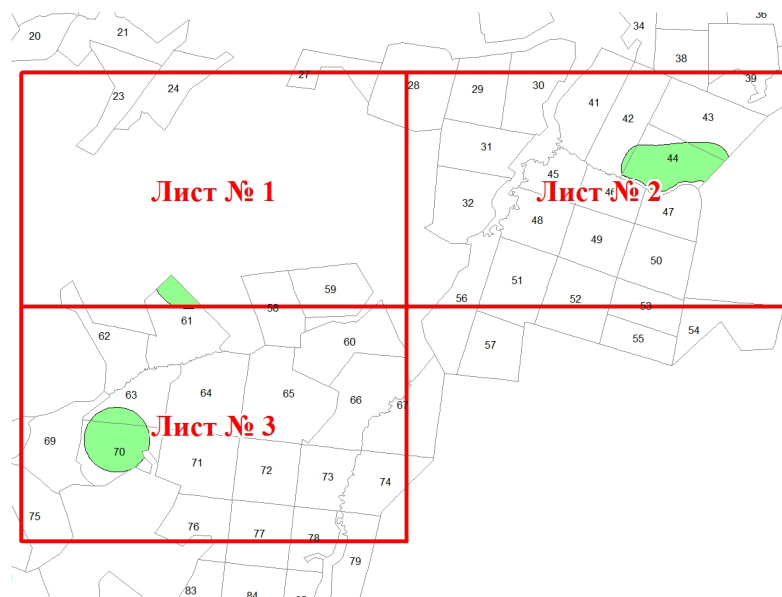

**Графическое описание местоположения границ земель, на которых  
располагаются особо защитные участки лесов «участки лесов вокруг  
глухариных токов», на территории Оричевского участкового лесничества  
Оричевского лесничества Кировской области  
Масштаб листов 1:25 000**

Приложение № 139 к приказу Рослесхоза  
от 27.02.2023 № 153

Используемые условные знаки и обозначения:

- 25 Границы и номера лесных кварталов
- 7 Номера участков
- 10 ● Номера характерных точек границ объекта
- Лист № 1 Границы и номера листов
- Границы особо защитных участков лесов

**Лист № 1**

**Лист № 2**

**Лист № 3**

Лист № 1

Лист № 2  
46