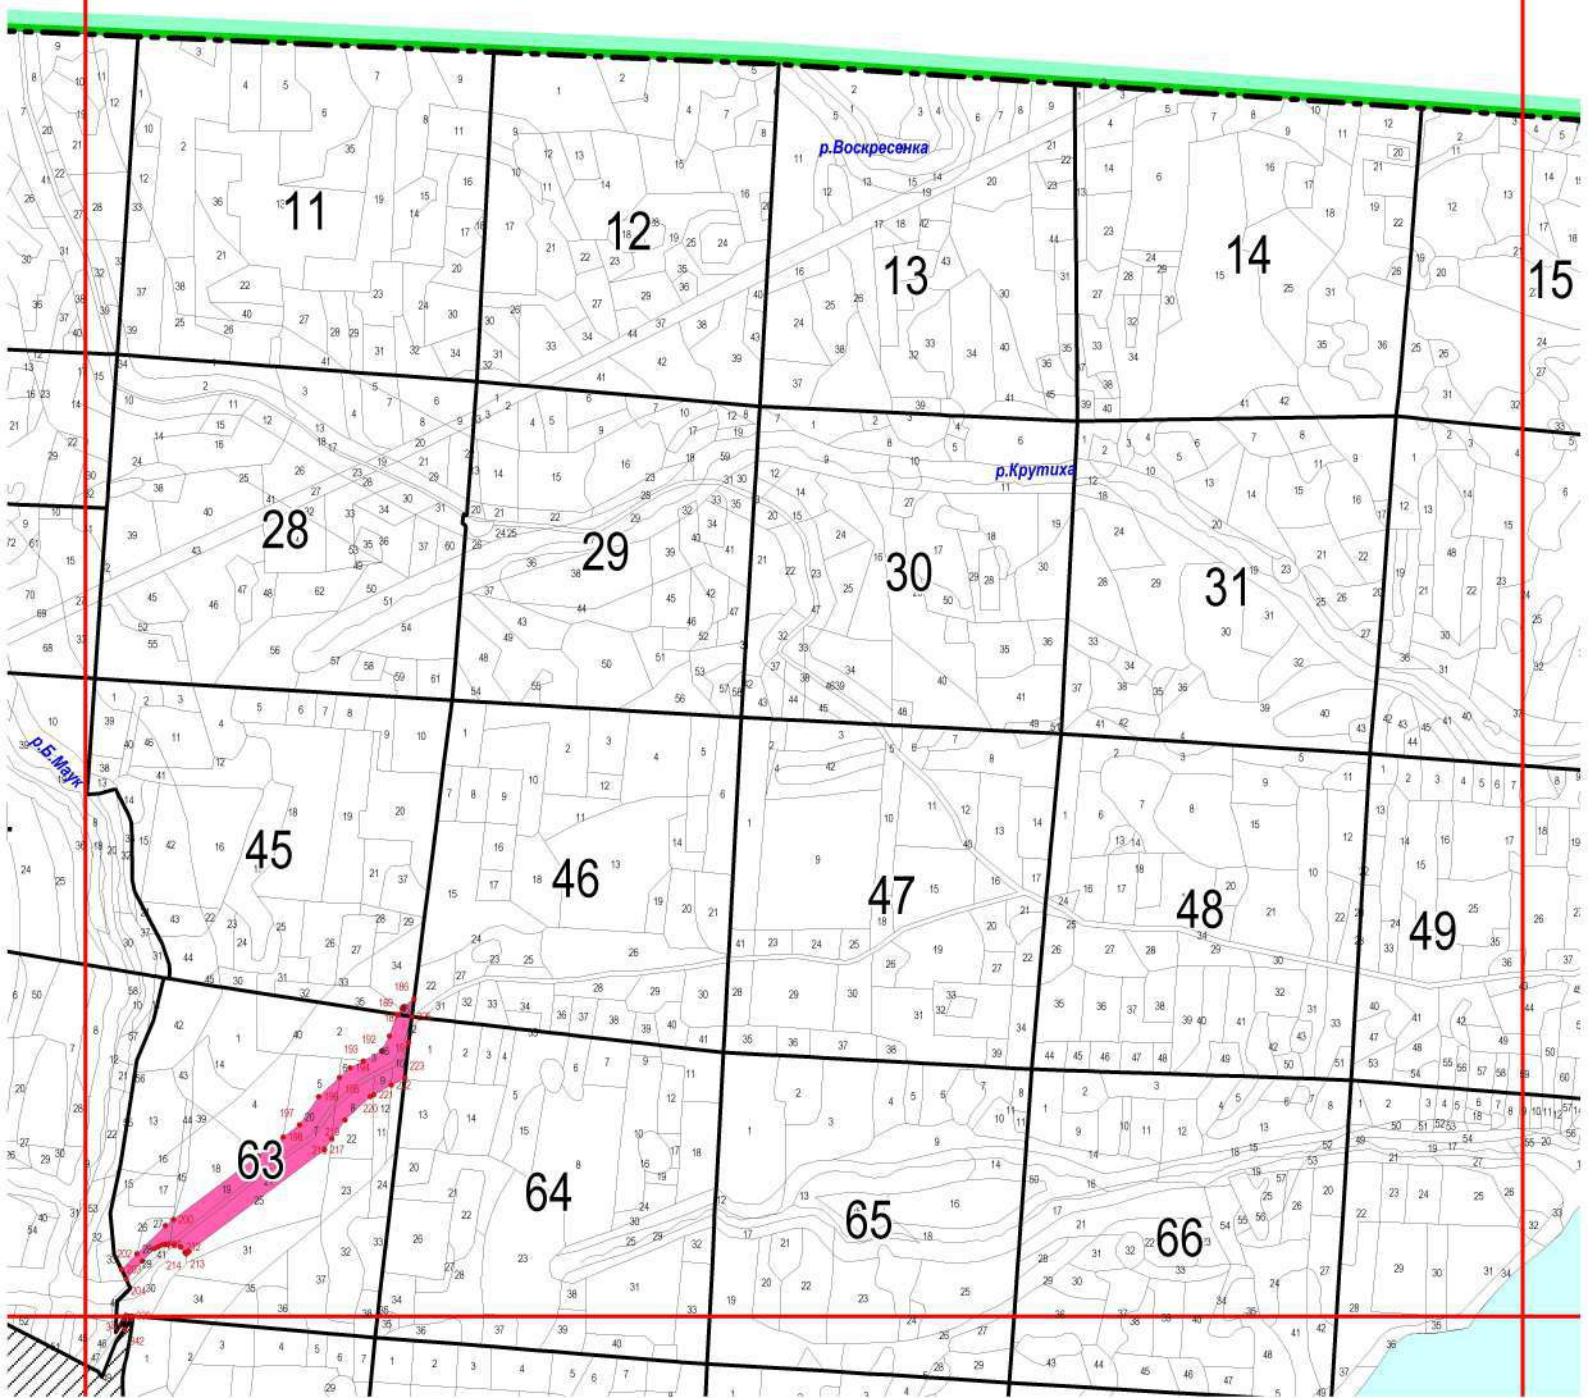

**Графическое описание местоположения границ земель, на которых
располагаются леса, выполняющие функции защиты природных и
иных объектов (леса, расположенные в защитных полосах лесов),
на территории Вишневогорского участкового лесничества
Каслинского лесничества Челябинской области**

Условные обозначения

	квартальная просека
	озеро
	реки, ручьи
	автомобильная дорога
	поворотные точки лесных участков
	леса, расположенные в защитных полосах лесов

Лист №2

Иткульское участковое лесничество