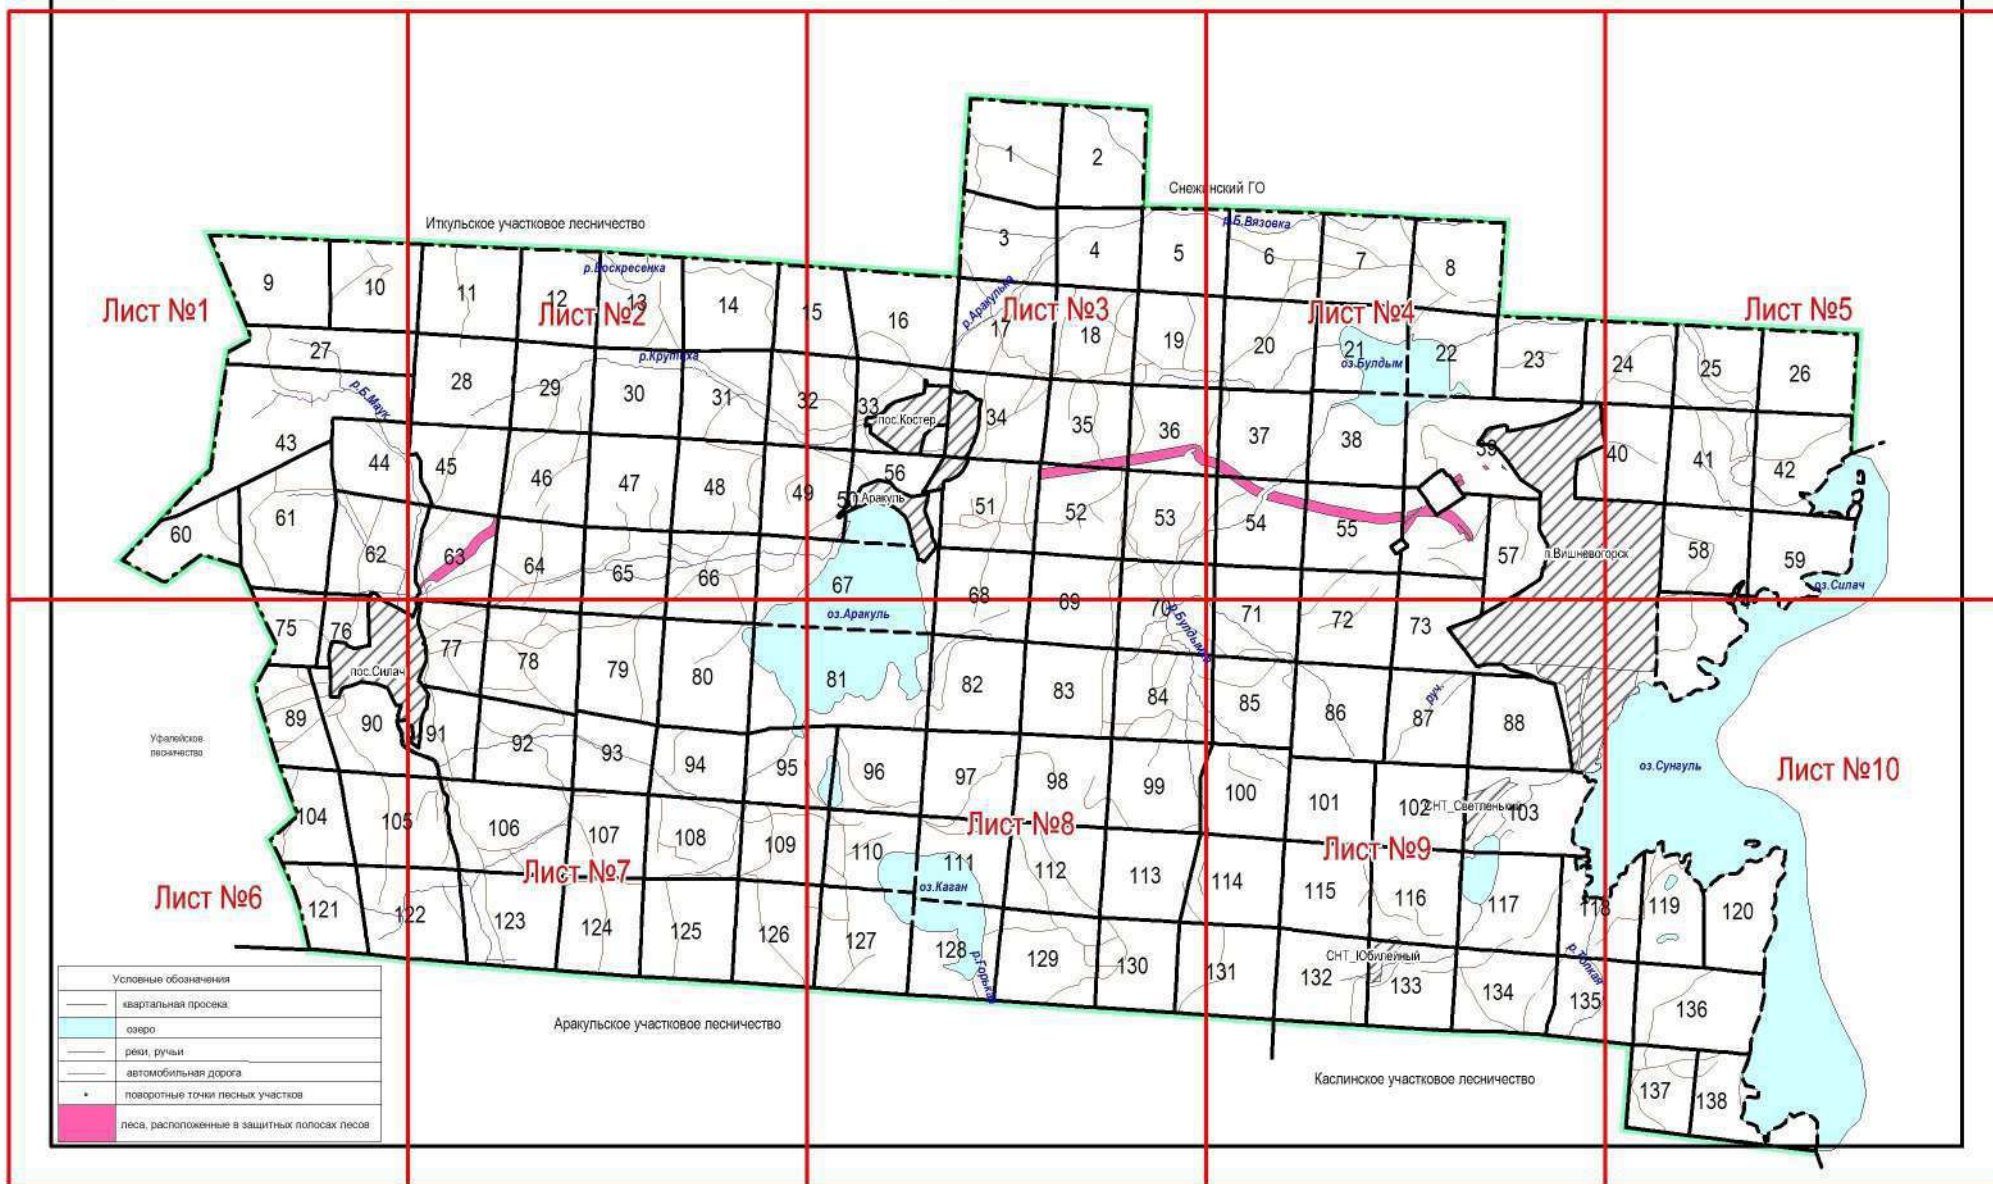

**Графическое описание местоположения границ земель, на которых
располагаются леса, выполняющие функции защиты природных и
иных объектов (леса, расположенные в защитных полосах лесов),
на территории Вишневогорского участкового лесничества
Каслинского лесничества Челябинской области**

Условные обозначения

	квартальная просека
	озеро
	реки, ручьи
	автомобильная дорога
	поворотные точки лесных участков
	леса, расположенные в защитных полосах лесов

Лист №2

Иткульское участковое лесничество

Лист №3

СНО

Лист №4

Снежинский ГО

Аракульское участковое лесничество

Лист №7