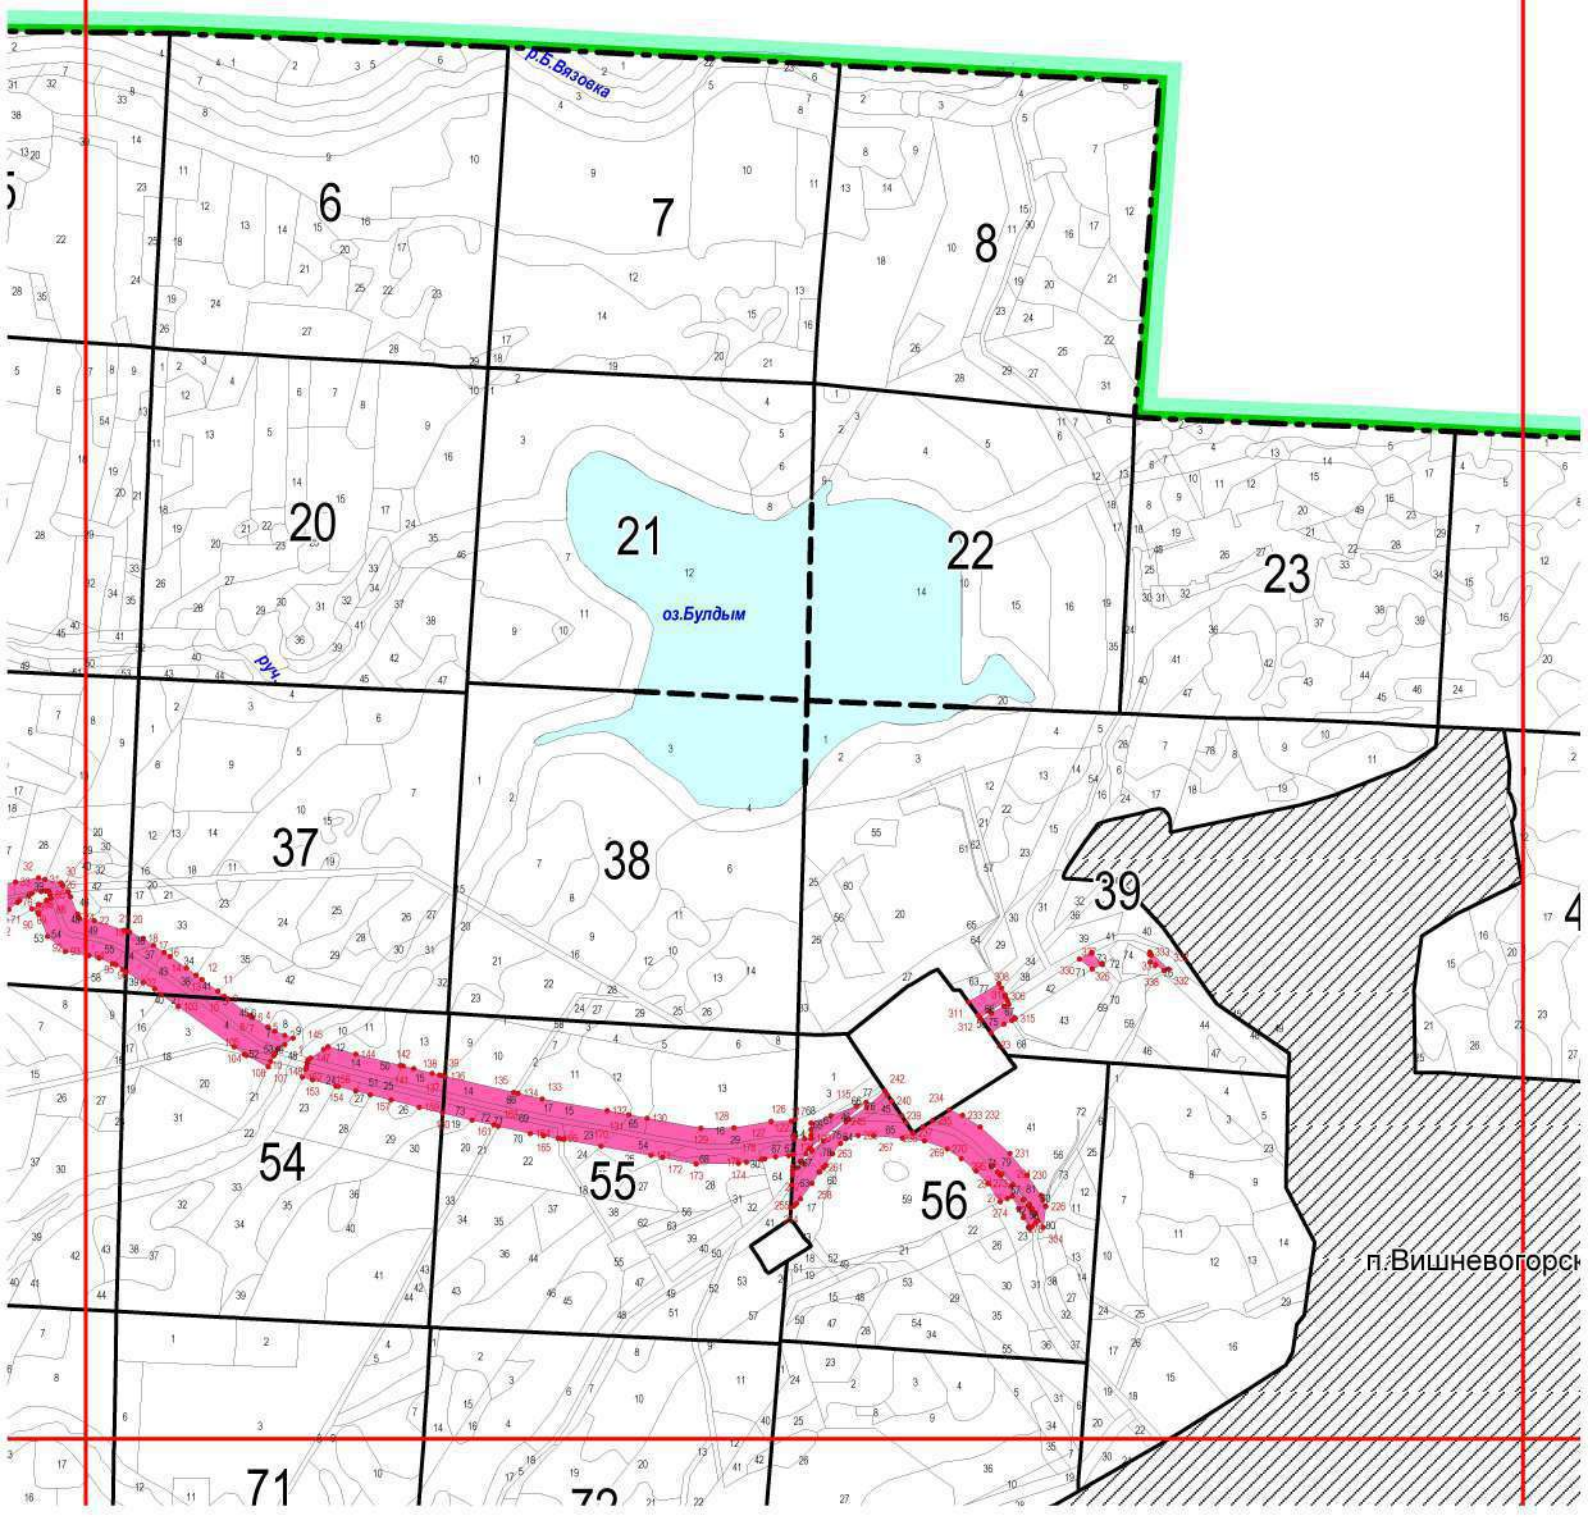

Лист №4

Снежинский ГО