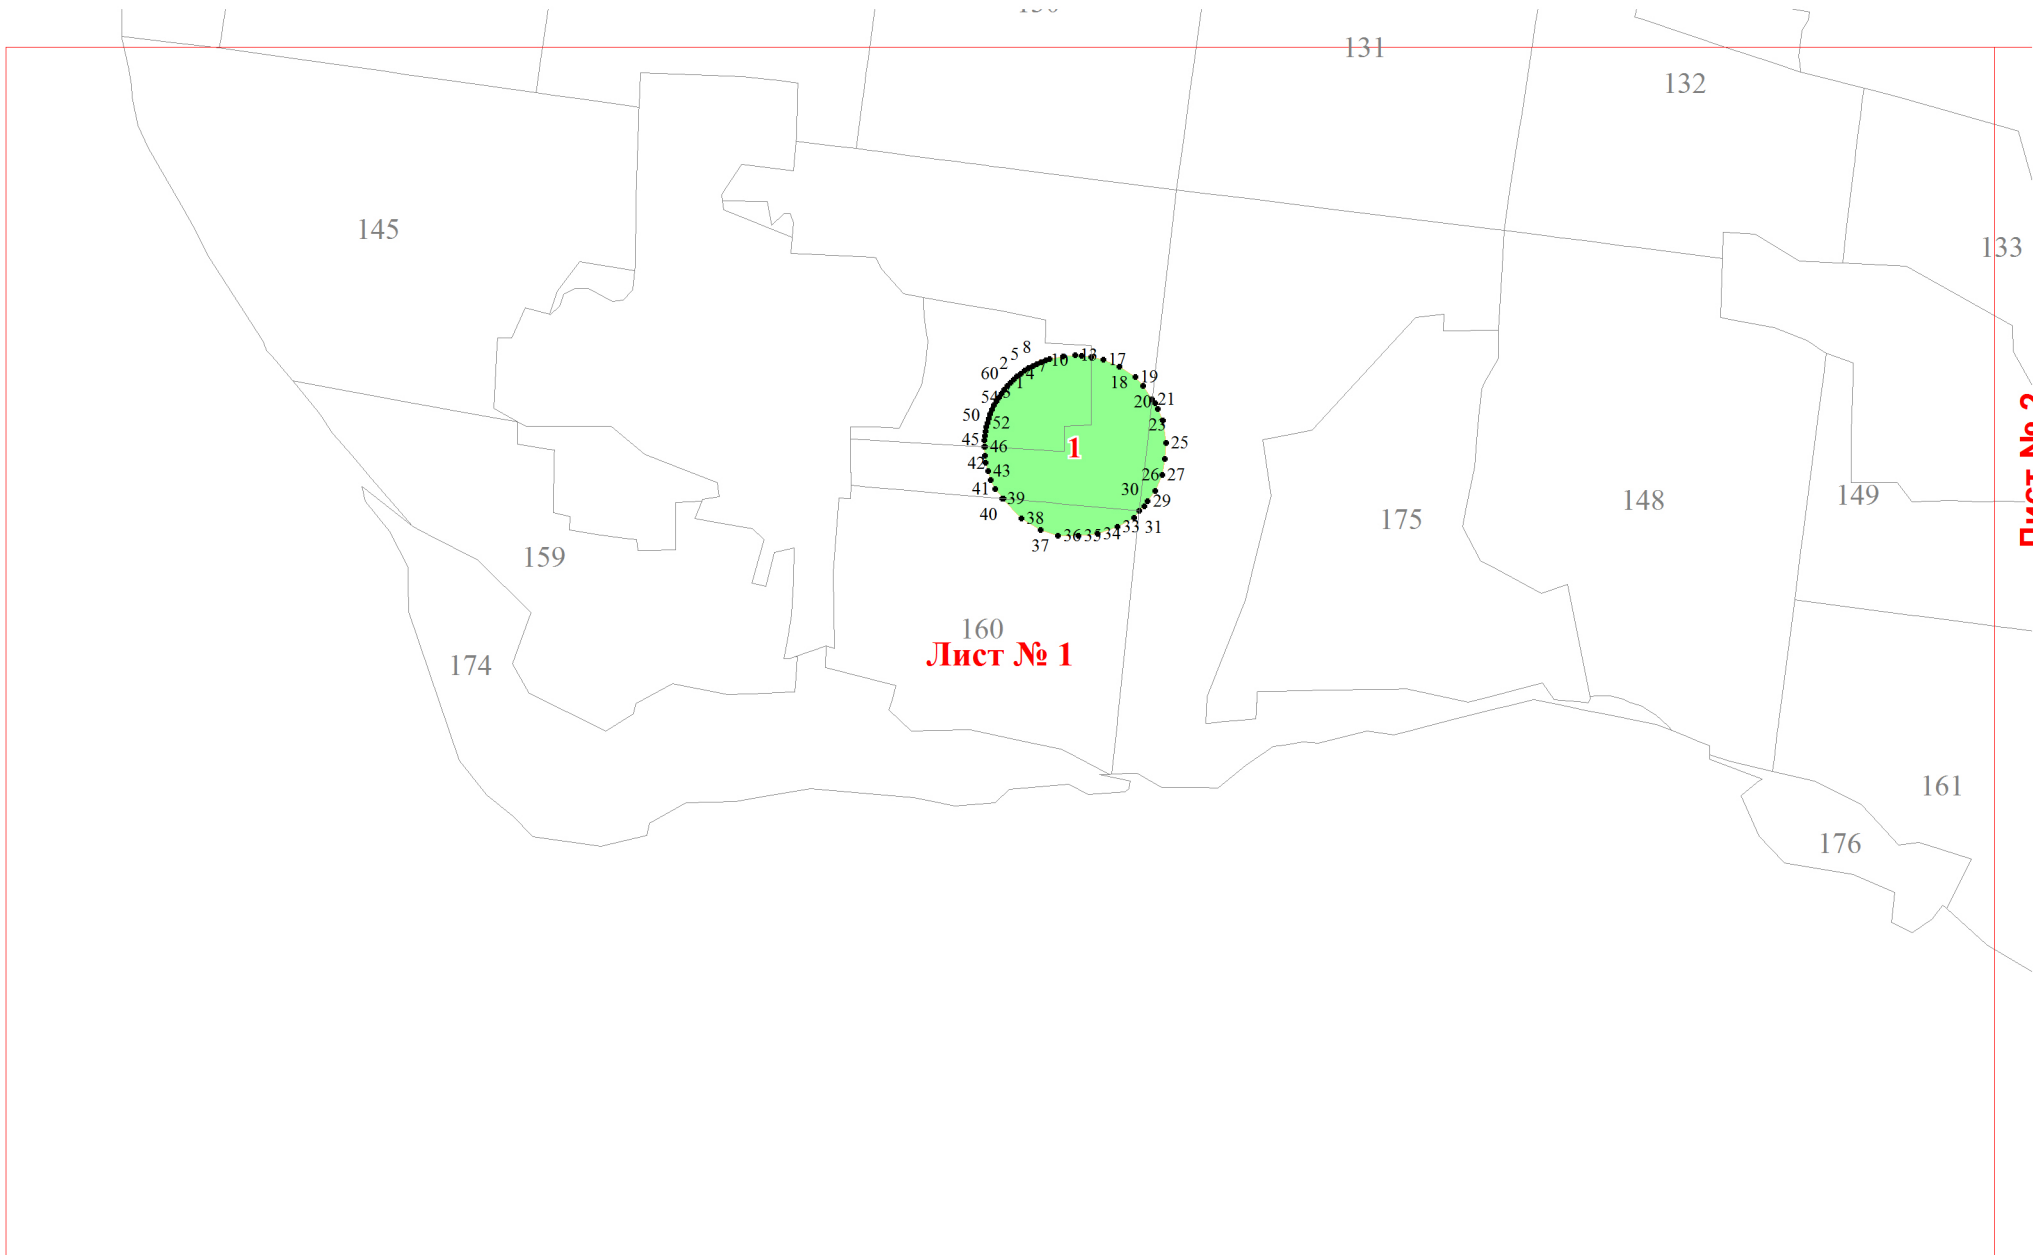

**Графическое описание местоположения границ земель, на которых
располагаются особо защитные участки лесов «участки лесов вокруг
глухариных токов», на территории Кенчурского участкового лесничества
Большевьяского лесничества Пензенской области
Масштаб листов 1:25 000**

Приложение № 85 к приказу Рослесхоза
от 27.02.2023 № 187

Используемые условные знаки и обозначения:

- 25 Границы и номера лесных кварталов
- 7 Номера участков
- 10 ● Номера характерных точек границ объекта
- Лист № 1 Границы и номера листов
- Границы особо защитных участков лесов

Лист № 1

Лист № 3

Лист № 2

Лист № 2

Лист № 3