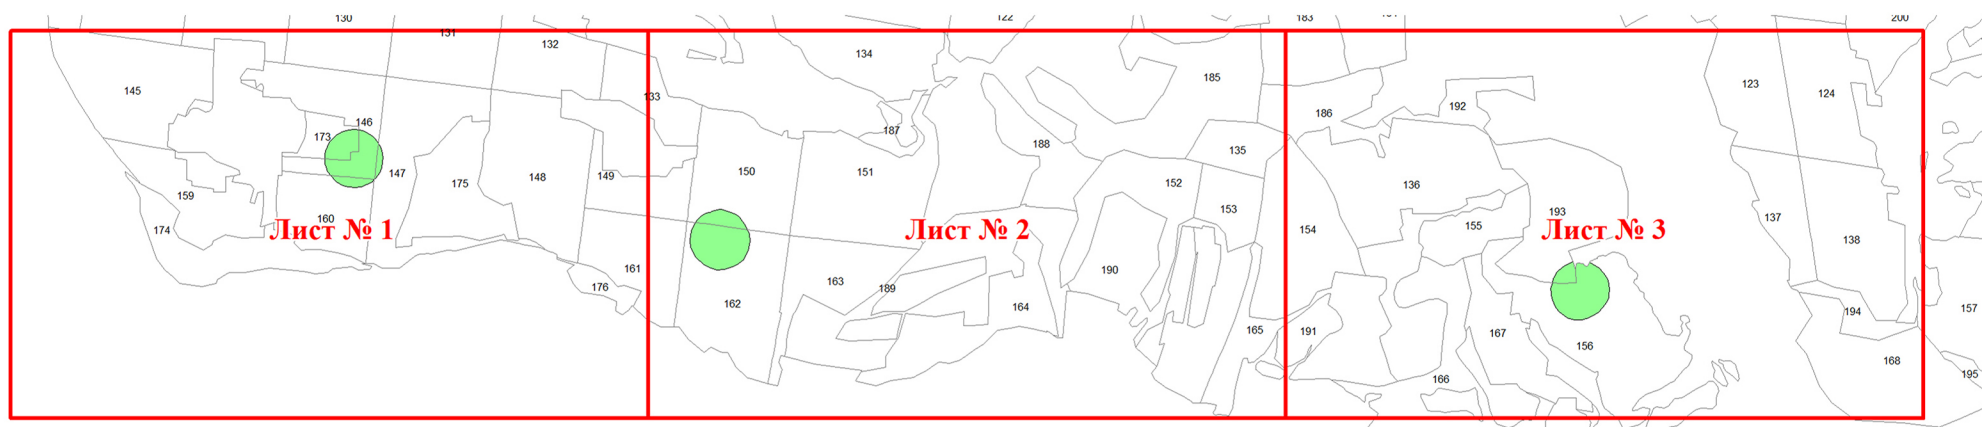

**Графическое описание местоположения границ земель, на которых
располагаются особо защитные участки лесов «участки лесов вокруг
глухариных токов», на территории Кенчурского участкового лесничества
Большевьяского лесничества Пензенской области
Масштаб листов 1:25 000**

Приложение № 85 к приказу Рослесхоза
от 27.02.2023 № 187

Используемые условные знаки и обозначения:

- 25 Границы и номера лесных кварталов
- 7 Номера участков
- 10 ● Номера характерных точек границ объекта
- Лист № 1 Границы и номера листов
- Границы особо защитных участков лесов