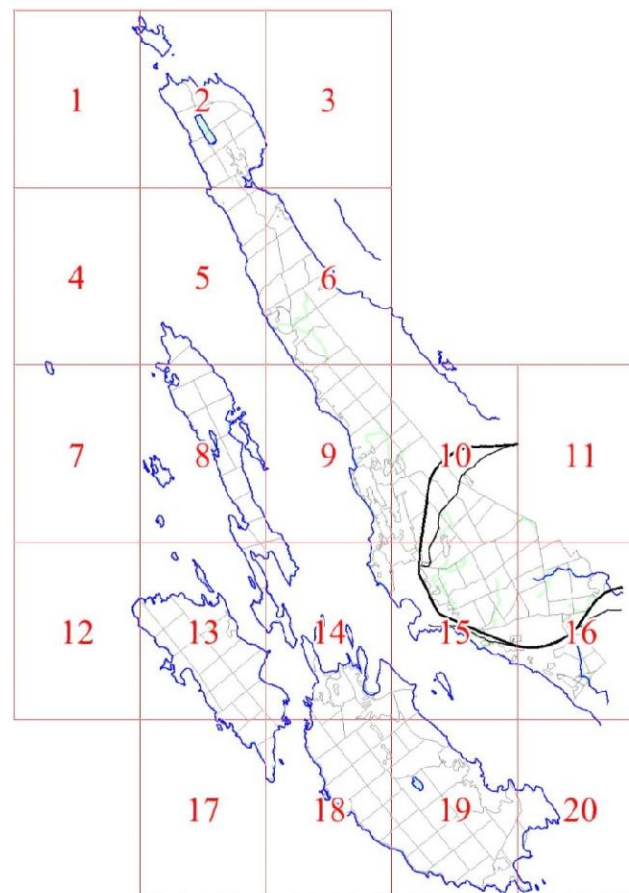

**Графическое описание местоположения границ земель,  
на которых располагаются особо защитные участки лесов  
«берегозащитные участки лесов»,  
на территории Приморского участкового лесничества  
Рощинского лесничества  
Ленинградской области**

Приложение № 259 к приказу Рослесхоза

от 27.02.2023

№ 157

- Условные обозначения:**
- 1        номера листов
  - 3        номера участков
  - 61      номера лесных кварталов
  - границы лесных кварталов
  - границы листов
  - границы особо защитных участков лесов
  - 45    номера характерных точек границ объекта

282  
284  
354  
30  
31  
2 9  
274  
268  
238  
2346  
22

**1**

3

174  
1176  
1181  
1189  
1194  
1199  
1206

2868 2871 2844  
2872 2875 2847  
2876 2880 2897  
2885 2885  
2887 2909

7

10

9394  
9393  
9732 973  
9733 9734  
9737 9735  
9736 9739  
9741 9741  
9742 9743  
9745 9745  
9746 97  
9755  
975  
9761  
97  
990

12

17

20