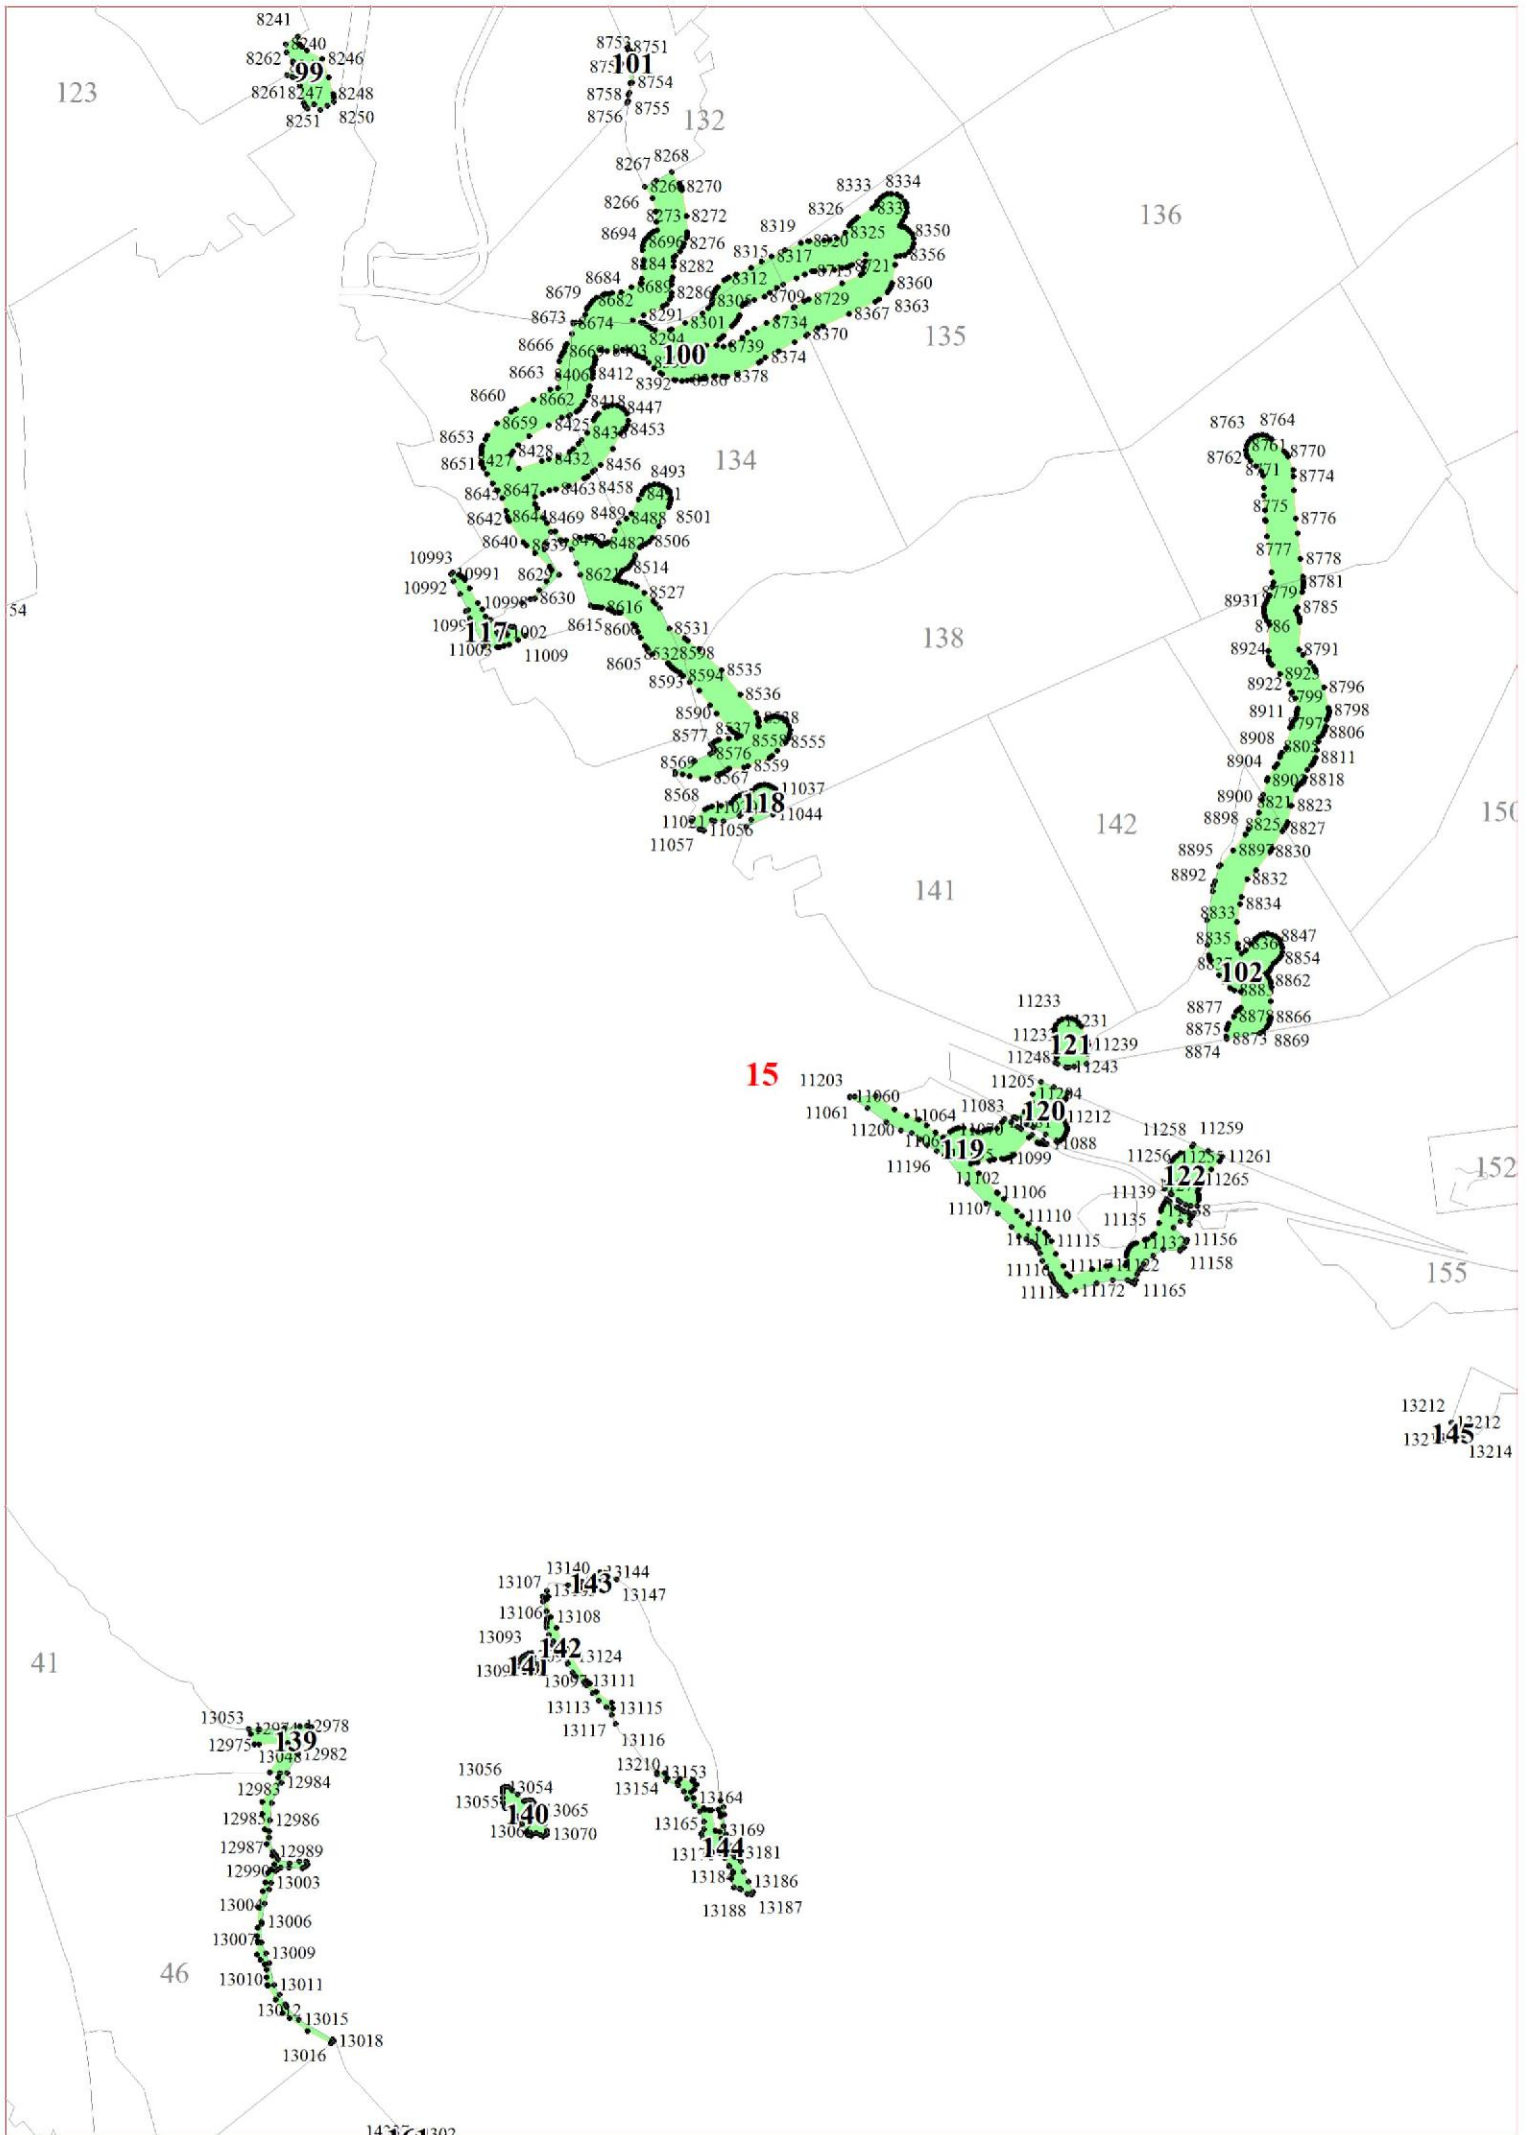

**Графическое описание местоположения границ земель,  
на которых располагаются особо защитные участки лесов  
«берегозащитные участки лесов»,  
на территории Приморского участкового лесничества  
Рощинского лесничества  
Ленинградской области**

Приложение № 259 к приказу Рослесхоза

от 27.02.2023

№ 157

- Условные обозначения:**
- 1        номера листов
  - 3        номера участков
  - 61      номера лесных кварталов
  - границы лесных кварталов
  - границы листов
  - границы особо защитных участков лесов
  - 45    номера характерных точек границ объекта

282  
284  
354  
30  
31  
2 9  
274  
268  
238  
2346  
22

**1**

3

174  
1176  
1181  
1189  
1194  
1199  
1206

2868 2871 2844  
2872 2875 2847  
2876 2880 2897  
2885 2885  
2887 2909

7

10

9394  
9393  
9732 973  
9733 9734  
9737 9735  
9736 9739  
9741 9741  
9742 9743  
9745 9745  
9746 97  
9755  
975  
9761  
97  
990

12

17

20