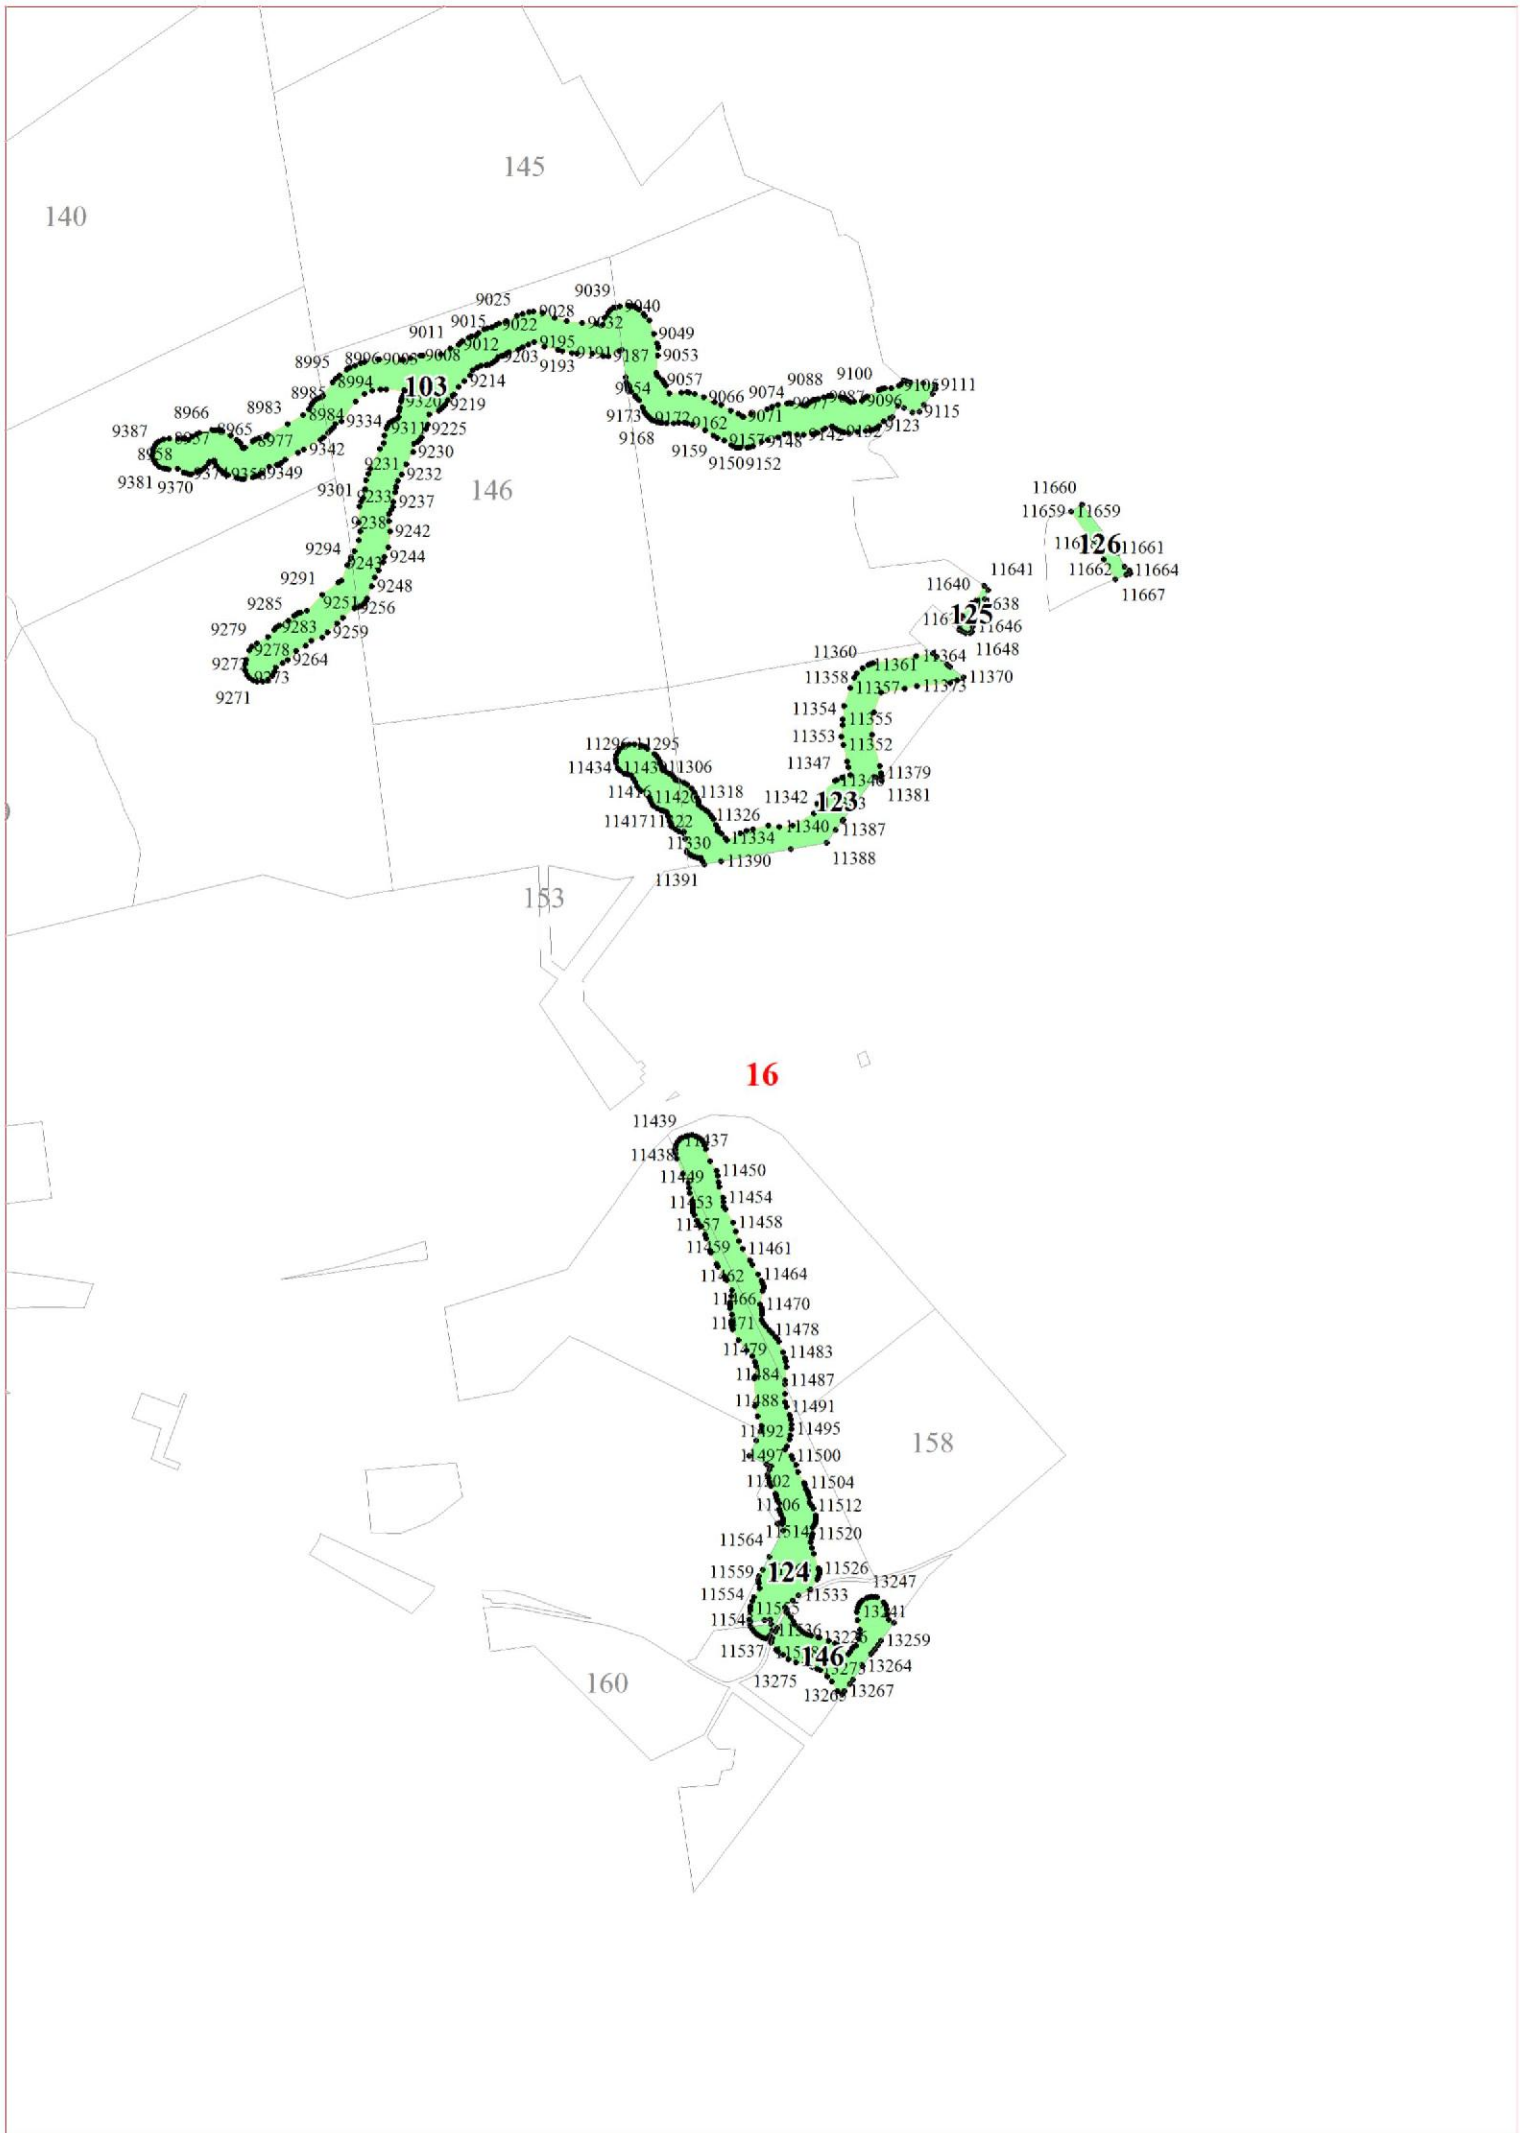

**Графическое описание местоположения границ земель,  
на которых располагаются особо защитные участки лесов  
«берегозащитные участки лесов»,  
на территории Приморского участкового лесничества  
Рощинского лесничества  
Ленинградской области**

Приложение № 259 к приказу Рослесхоза

от 27.02.2023

№ 157

- Условные обозначения:**
- 1        номера листов
  - 3        номера участков
  - 61      номера лесных кварталов
  - границы лесных кварталов
  - границы листов
  - границы особо защитных участков лесов
  - 45    номера характерных точек границ объекта

282  
284  
354  
30  
31  
2 9  
274  
268  
238  
2346  
22

**1**

3

174  
1176  
1181  
1189  
1194  
1199  
1206

2868 2871 2844  
2872 2875 2847  
2876 2880 2897  
2885 2885  
2887 2909

7

10

9394  
9393  
9732 973  
9733 9734  
9737 9735  
9736 9739  
9741 9741  
9742 9743  
9745 9745  
9746 97  
9755  
975  
9761  
97  
990

12

17

20