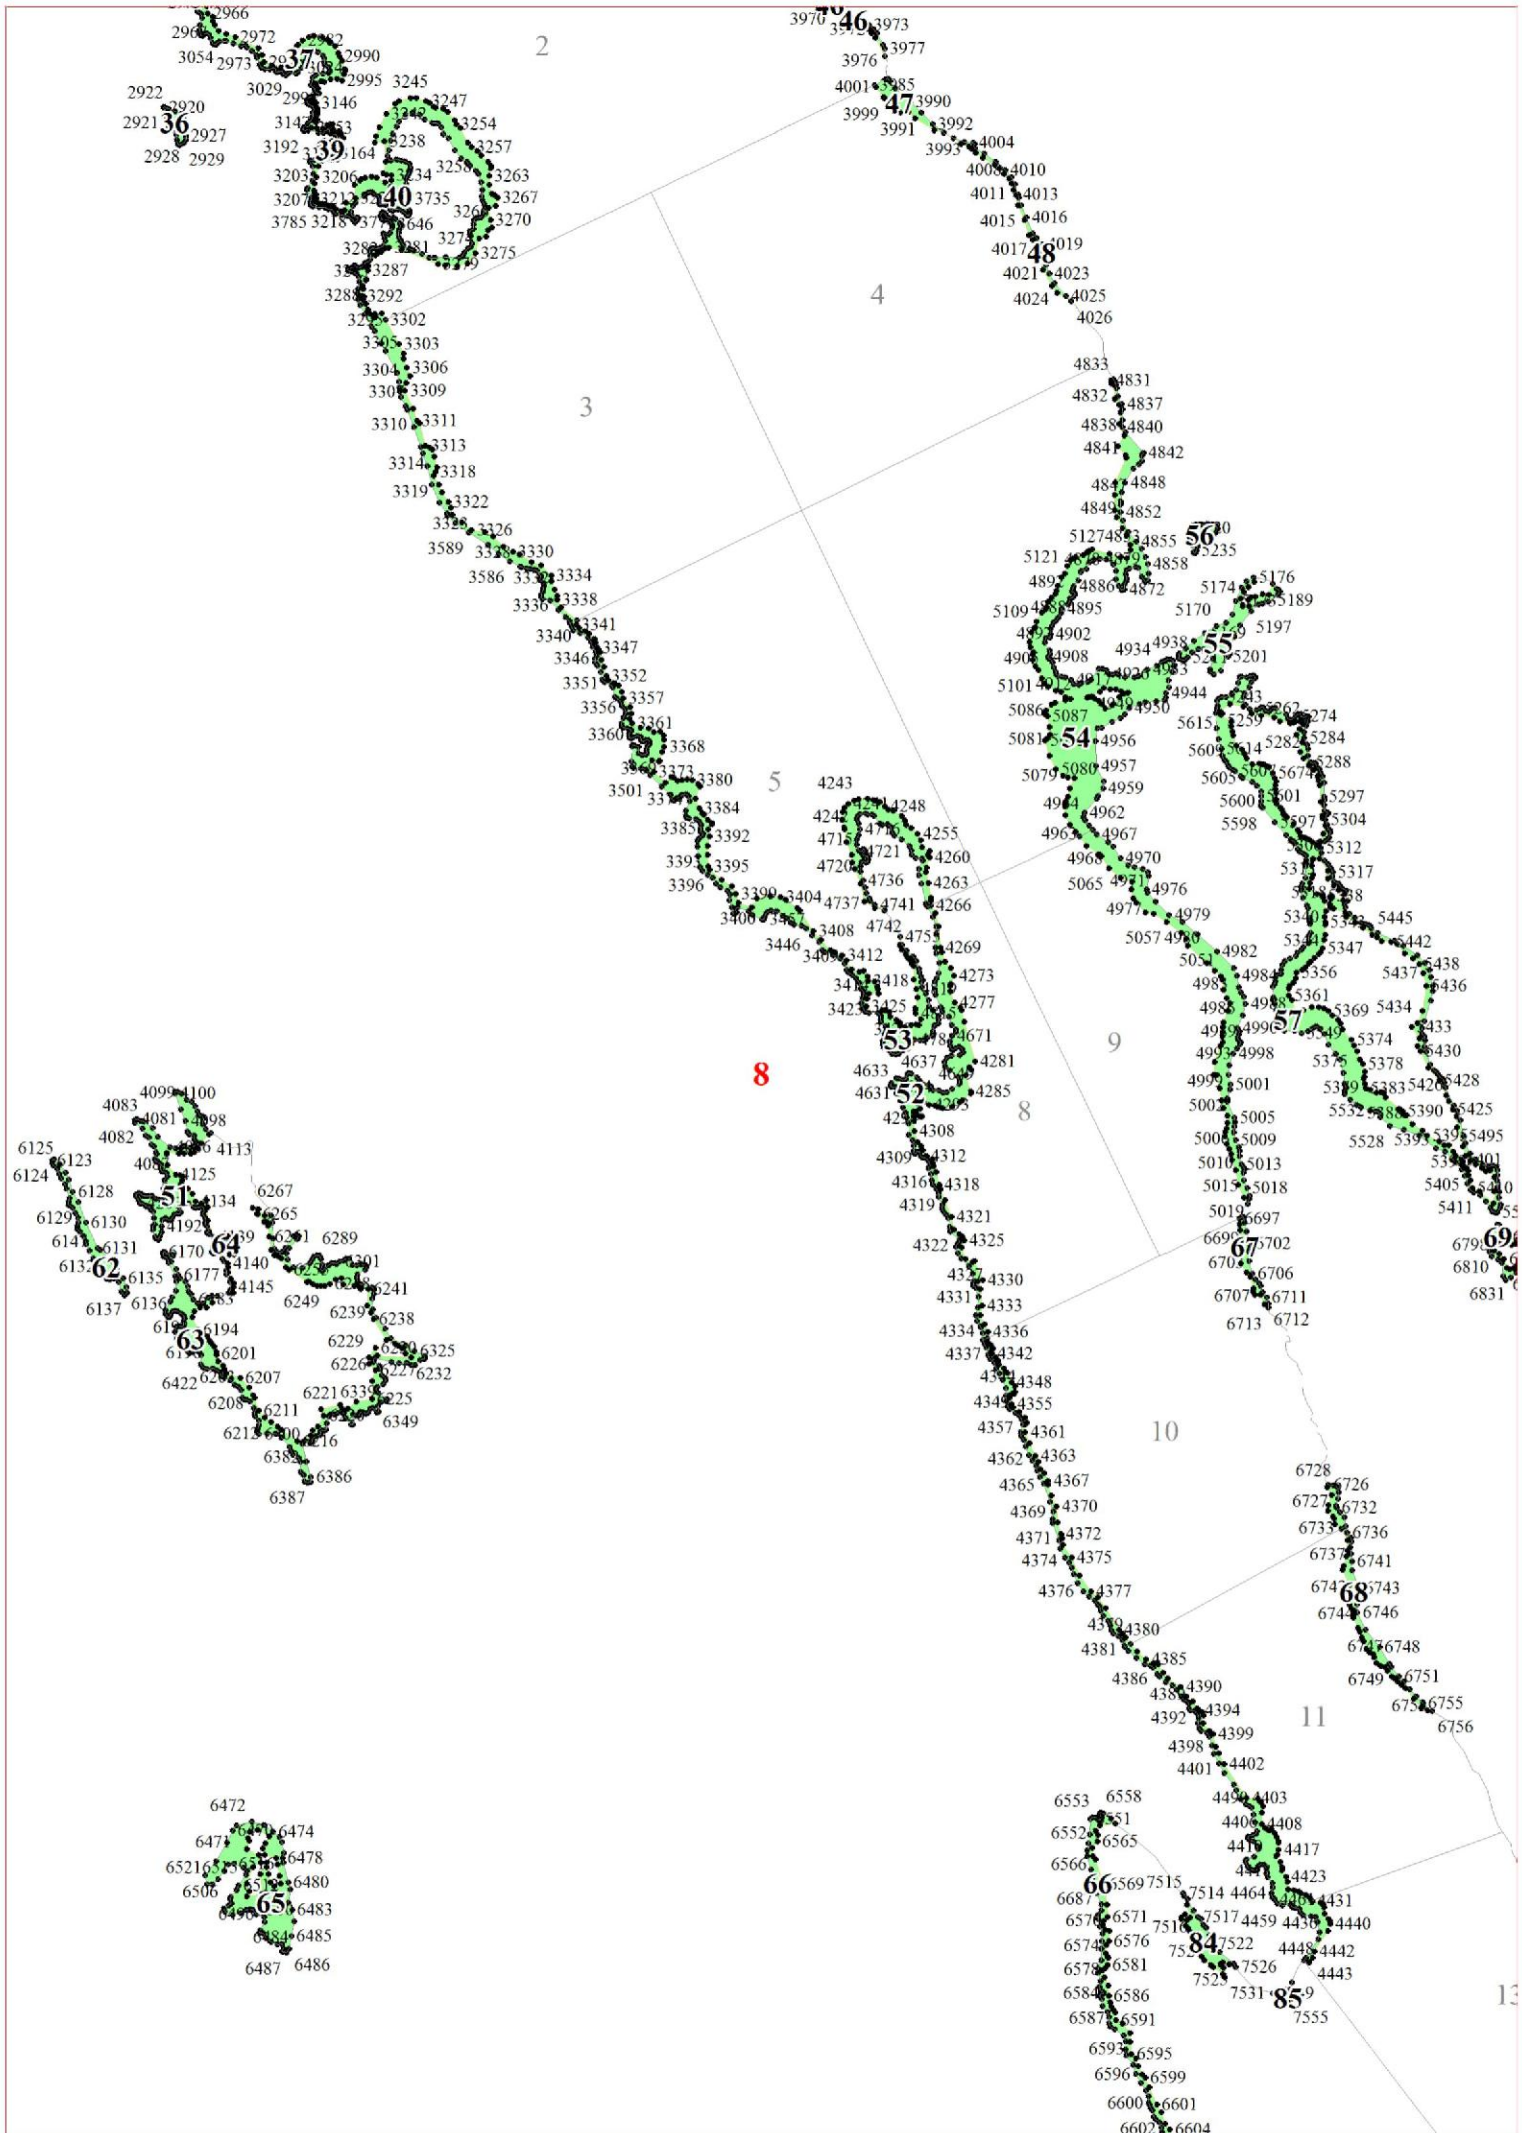

**Графическое описание местоположения границ земель,  
на которых располагаются особо защитные участки лесов  
«берегозащитные участки лесов»,  
на территории Приморского участкового лесничества  
Рощинского лесничества  
Ленинградской области**

Приложение № 259 к приказу Рослесхоза

от 27.02.2023

№ 157

- Условные обозначения:**
- 1        номера листов
  - 3        номера участков
  - 61      номера лесных кварталов
  - границы лесных кварталов
  - границы листов
  - границы особо защитных участков лесов
  - 45    номера характерных точек границ объекта

282  
284  
354  
30  
31  
2 9  
274  
268  
238  
2346  
22

**1**

3

174  
1176  
1181  
1189  
1194  
1199  
1206

2868 2871 2844  
2872 2875 2847  
2876 2880 2897  
2885 2885  
2887 2909

7

10

9394  
9393  
9732 973  
9733 9734  
9737 9735  
9736 9739  
9741 9741  
9742 9743  
9745 9745  
9746 97  
9755  
975  
9761  
97  
990

12

17

20