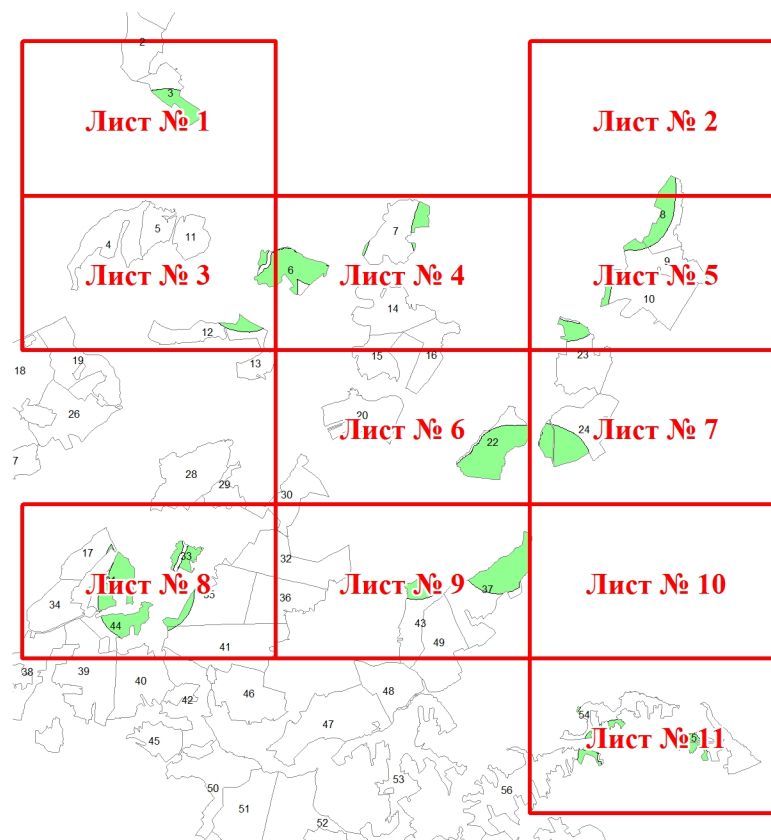

**Графическое описание местоположения границ земель, на которых
располагаются особо защитные участки лесов «участки лесов вокруг
сельских населенных пунктов и садовых товариществ», на территории
Среднеивкинского участкового лесничества Оричевского лесничества**

**Кировской области
Масштаб листов 1:25 000**

Приложение № 161 к приказу Рослесхоза
от 27.02.2023 № 153

Используемые условные знаки и обозначения:

- | | |
|---|---|
| 25 | Границы и номера лесных кварталов |
| 7 | Номера участков |
| 10 ● | Номера характерных точек границ объекта |
| Лист № 1 | Границы и номера листов |
| | Границы особо защитных участков лесов |

2

Лист № 1

Лист № 3

Лист № 2

Лист № 5

Лист № 1

Лист № 3

Лист № 4

Лист № 4

15

16

20

Лист № 6

30

Лист № 7

Лист № 9