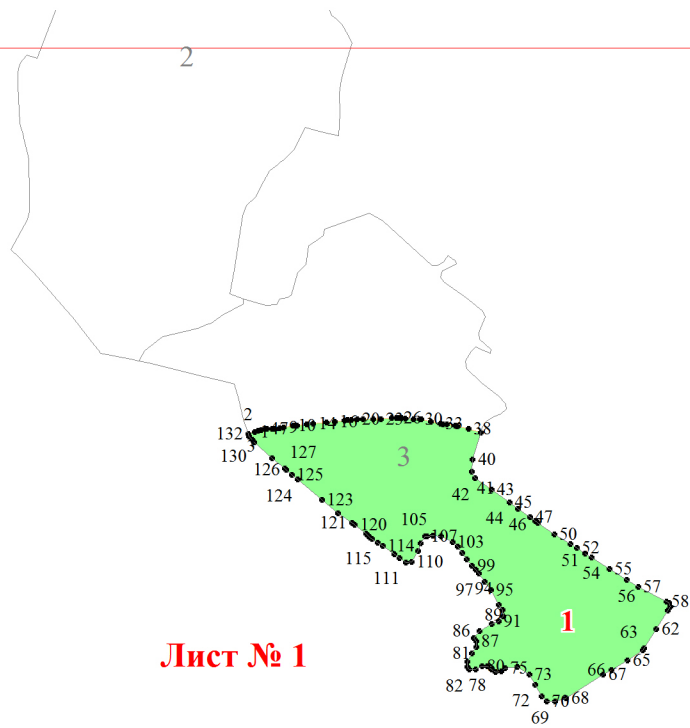

**Графическое описание местоположения границ земель, на которых
располагаются особо защитные участки лесов «участки лесов вокруг
сельских населенных пунктов и садовых товариществ», на территории
Среднеивкинского участкового лесничества Оричевского лесничества**

**Кировской области
Масштаб листов 1:25 000**

Приложение № 161 к приказу Рослесхоза
от 27.02.2023 № 153

Используемые условные знаки и обозначения:

- | | |
|---|---|
| 25 | Границы и номера лесных кварталов |
| 7 | Номера участков |
| 10 ● | Номера характерных точек границ объекта |
| Лист № 1 | Границы и номера листов |
| | Границы особо защитных участков лесов |

2

Лист № 1

Лист № 3

Лист № 2

Лист № 5

Лист № 1

Лист № 3

Лист № 4