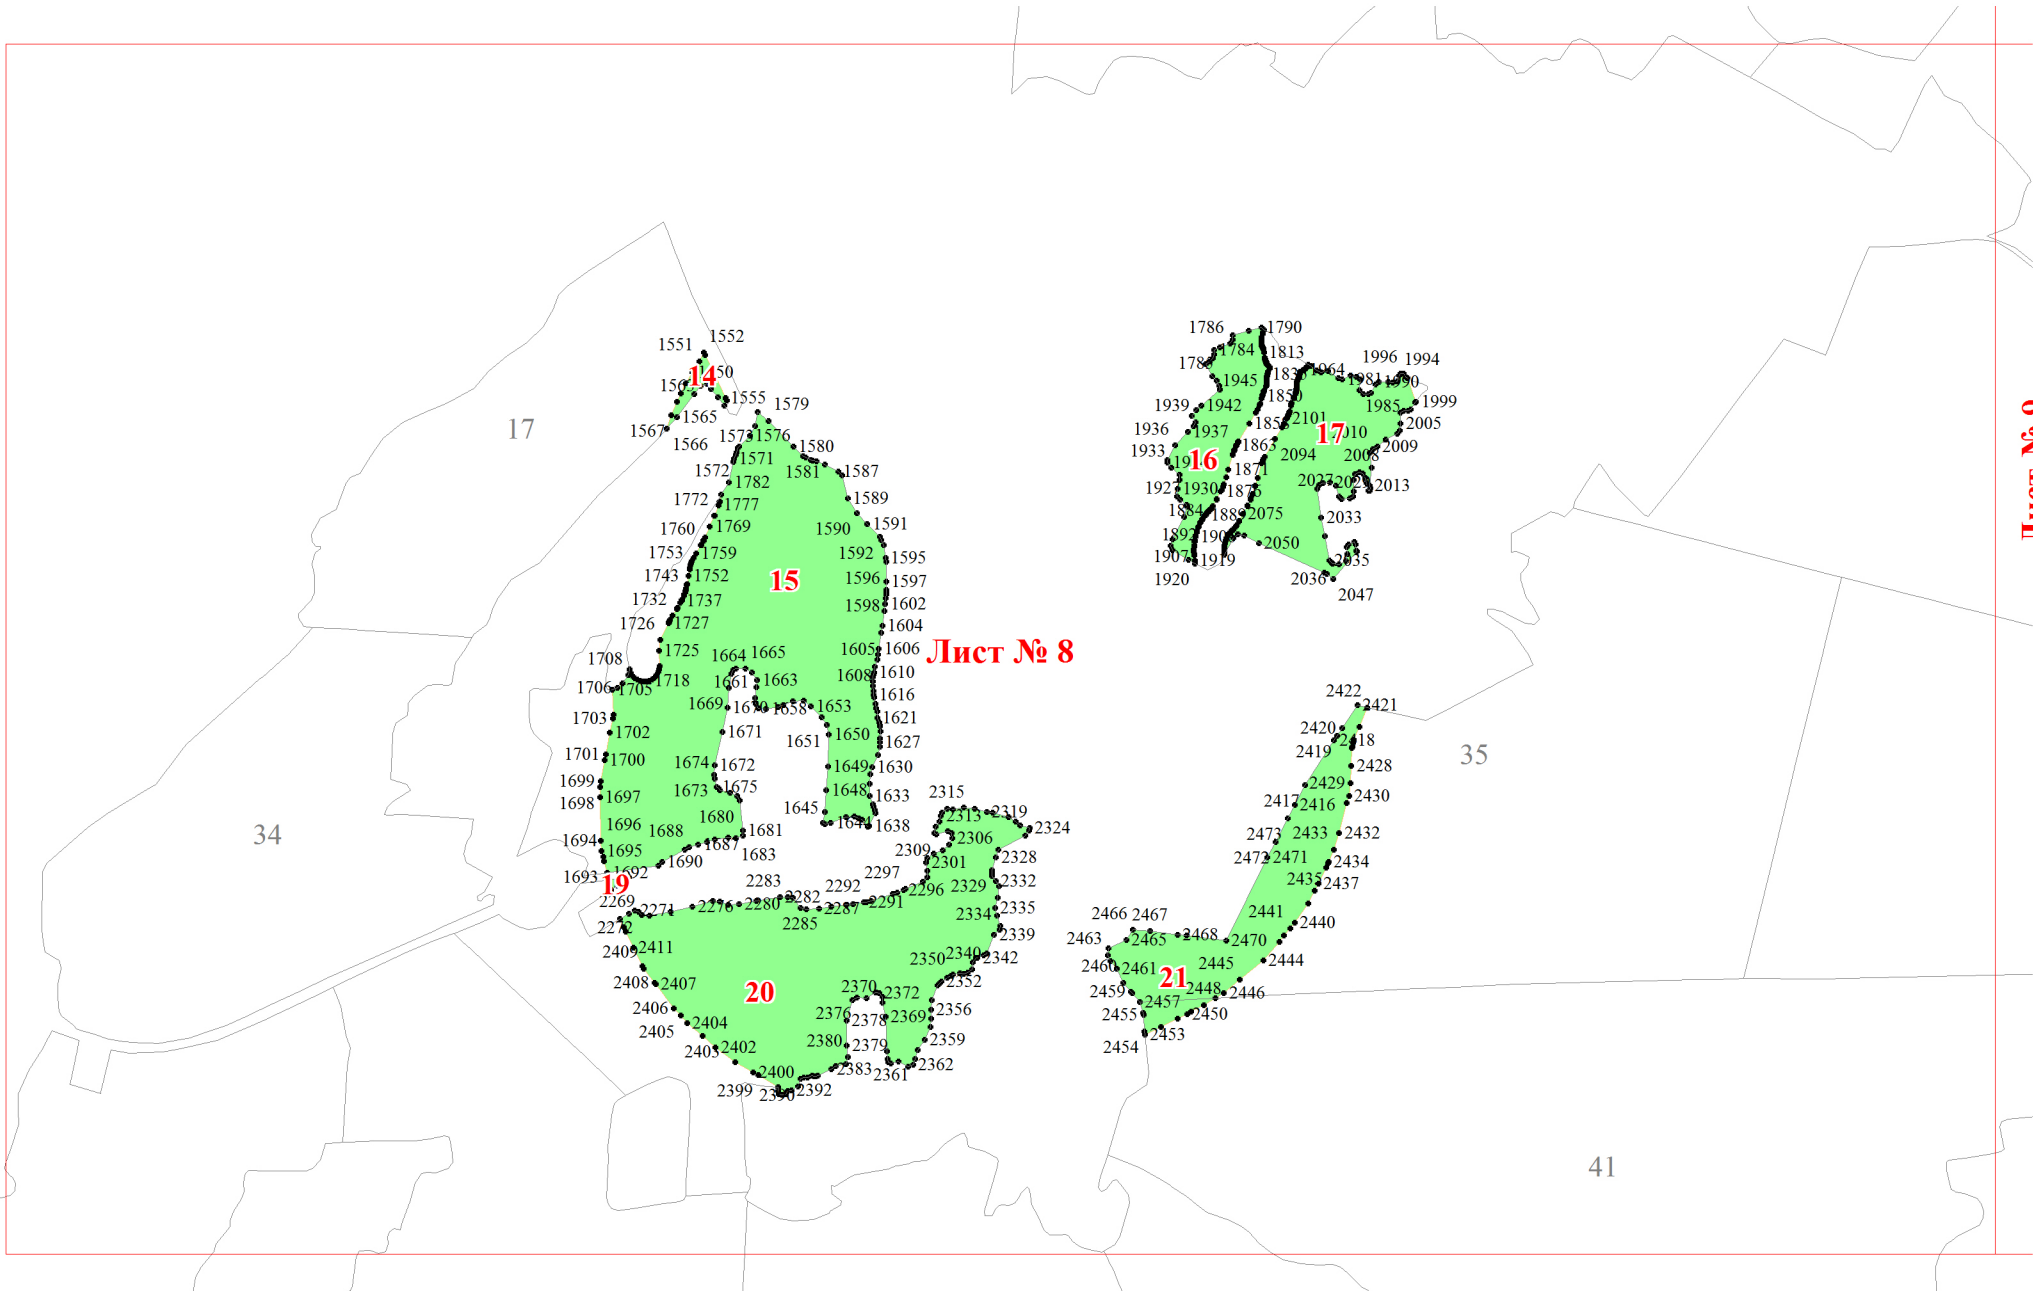

**Кировской области
Масштаб листов 1:25 000**

Приложение № 161 к приказу Рослесхоза
от 27.02.2023 № 153

Используемые условные знаки и обозначения:

- | | |
|---|---|
| 25 | Границы и номера лесных кварталов |
| 7 | Номера участков |
| 10 ● | Номера характерных точек границ объекта |
| Лист № 1 | Границы и номера листов |
| | Границы особо защитных участков лесов |

Лист № 3

Лист № 4

Лист № 6

Лист № 5

Лист № 2

Лист № 5

Лист № 10

Лист № 7

Лист № 4

15

16

20

Лист № 6

30

Лист № 7

Лист № 9

Лист № 7

Лист № 9
168
166
162
58
2184
2182
2183
2185
2186
2187
2189
2191
2192
2193
2196
2199

Лист № 10

Лист № 11