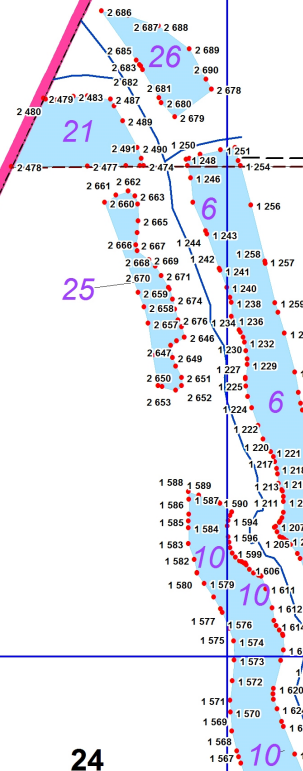

1

Кавский район (Канское лесничество)

10

11

23

12

16

13

19

28

19

4

пий район (Суходольское-лесничество)

20

36

19

21

30

32

31

17

33

37

11

1924  
2 907  
911  
113

2 364 2 365  
2 366 2 367  
2 407 2 406 2 370  
2 405 2 404 2 373  
2 403 2 376  
2 402 2 381 2 380  
2 385 2 384  
2 401 2 386  
2 400 2 388  
2 398 2 390  
2 391 2 393  
2 395 2 394  
2 946 2 948  
2 945 2 944 2 940  
2 945