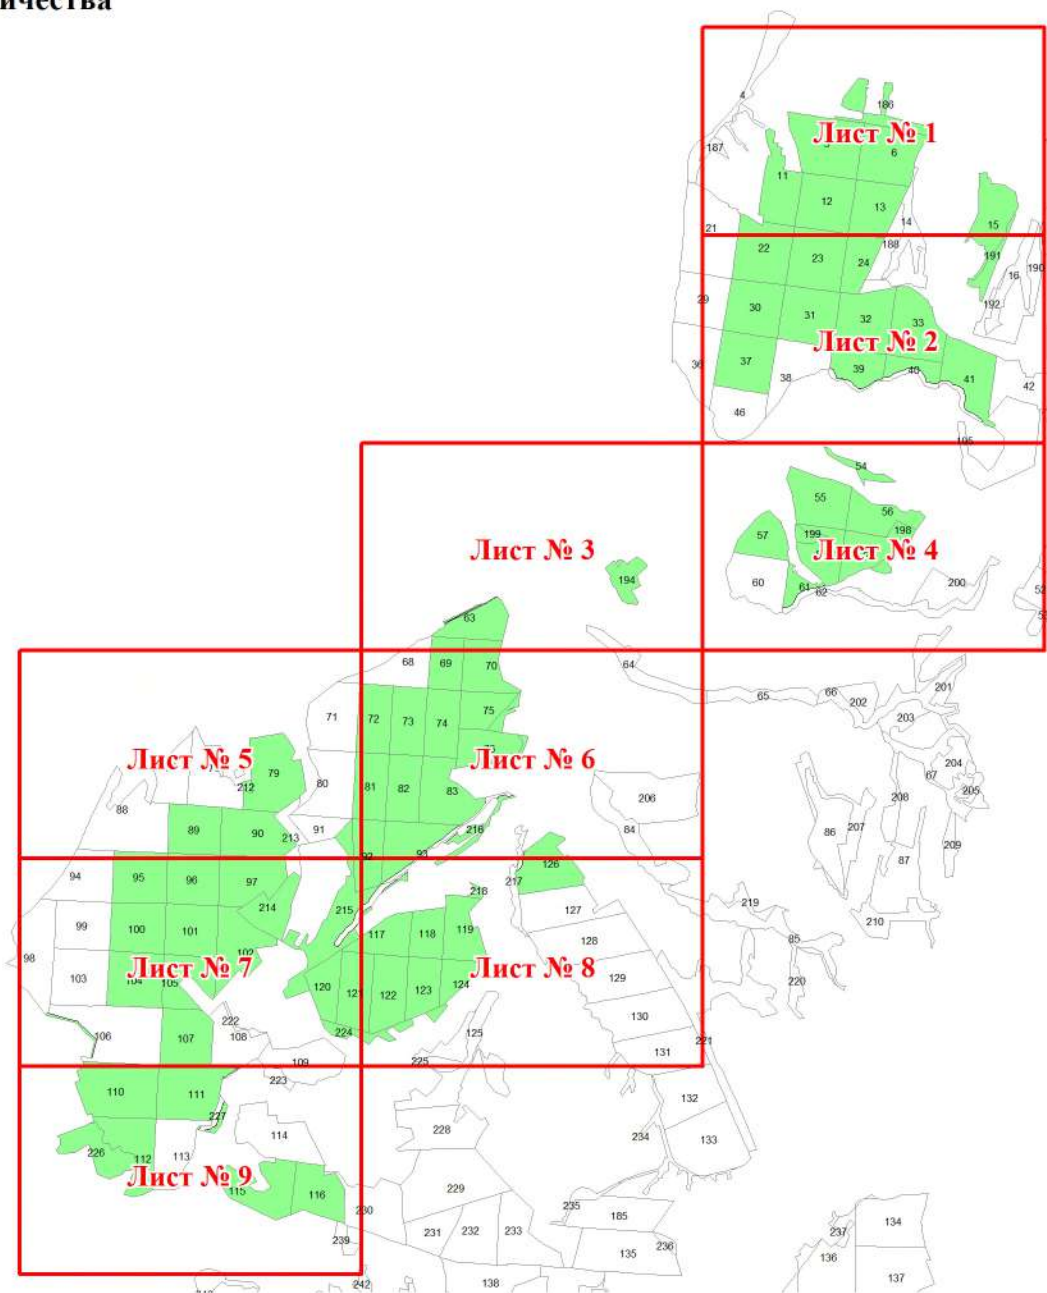

**Графическое описание местоположения границ земель, на которых
располагаются ценные леса (запретные полосы лесов, расположенные вдоль
водных объектов), на территории Ильминского участкового лесничества
Большевьясского лесничества Пензенской области
Масштаб листов 1:25 000**

Приложение № 36 к приказу Рослесхоза
от 27.02.2023 № 187

Используемые условные знаки и обозначения:

- 25 Границы и номера лесных кварталов
- 7 Номера участков
- 10 • Номера характерных точек границ объекта
- Лист № 1 Границы и номера листов
- Границы категорий защитных лесов

Лист № 3

Лист № 5

Лист № 6

Лист № 8