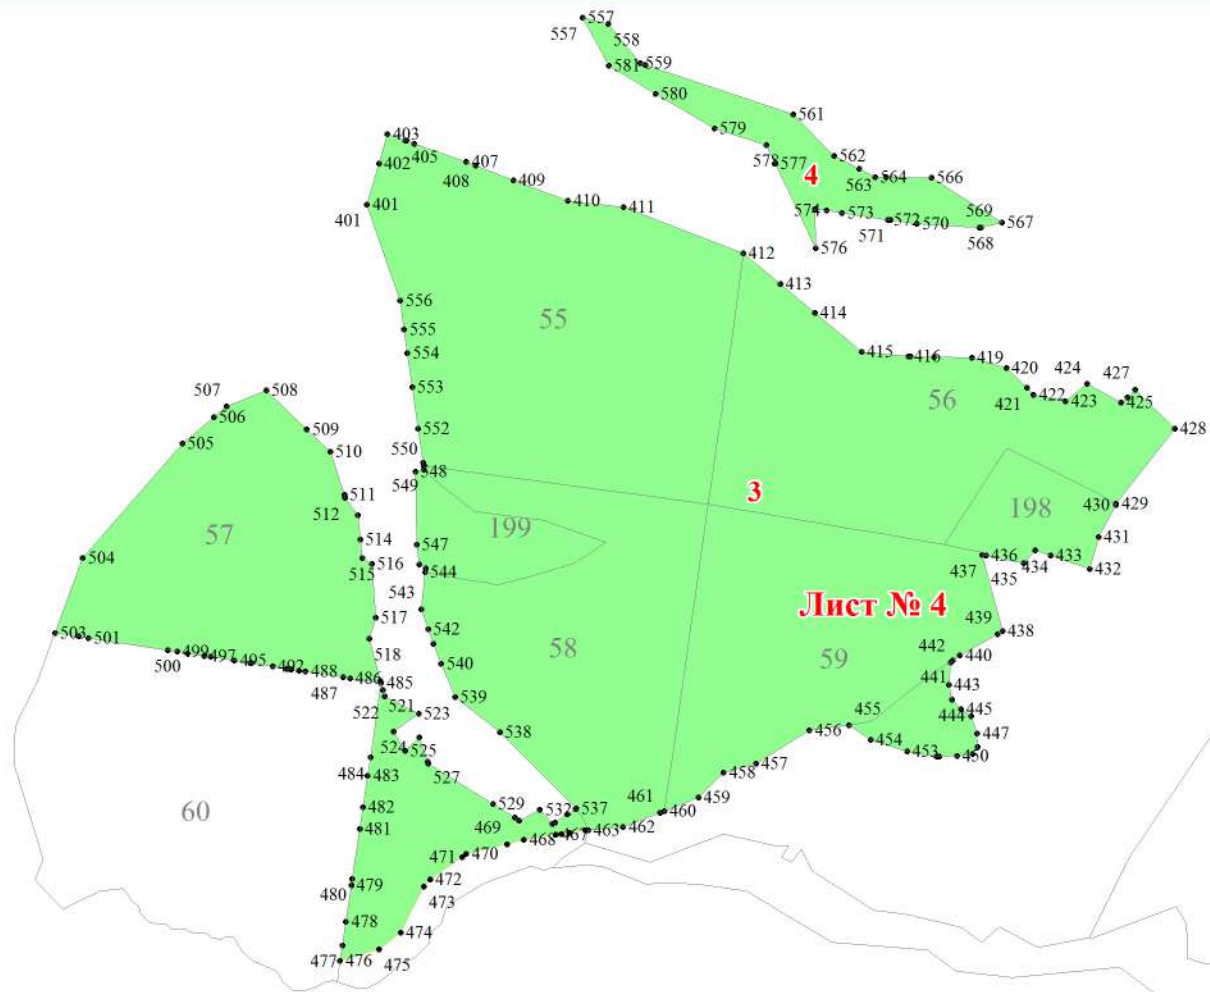

**Графическое описание местоположения границ земель, на которых
располагаются ценные леса (запретные полосы лесов, расположенные вдоль
водных объектов), на территории Ильминского участкового лесничества
Большевьясского лесничества Пензенской области
Масштаб листов 1:25 000**

Приложение № 36 к приказу Рослесхоза
от 27.02.2023 № 187

Используемые условные знаки и обозначения:

- 25 Границы и номера лесных кварталов
- 7 Номера участков
- 10 • Номера характерных точек границ объекта
- Лист № 1 Границы и номера листов
- Границы категорий защитных лесов

Лист № 3

Лист № 5

Лист № 6

Лист № 8