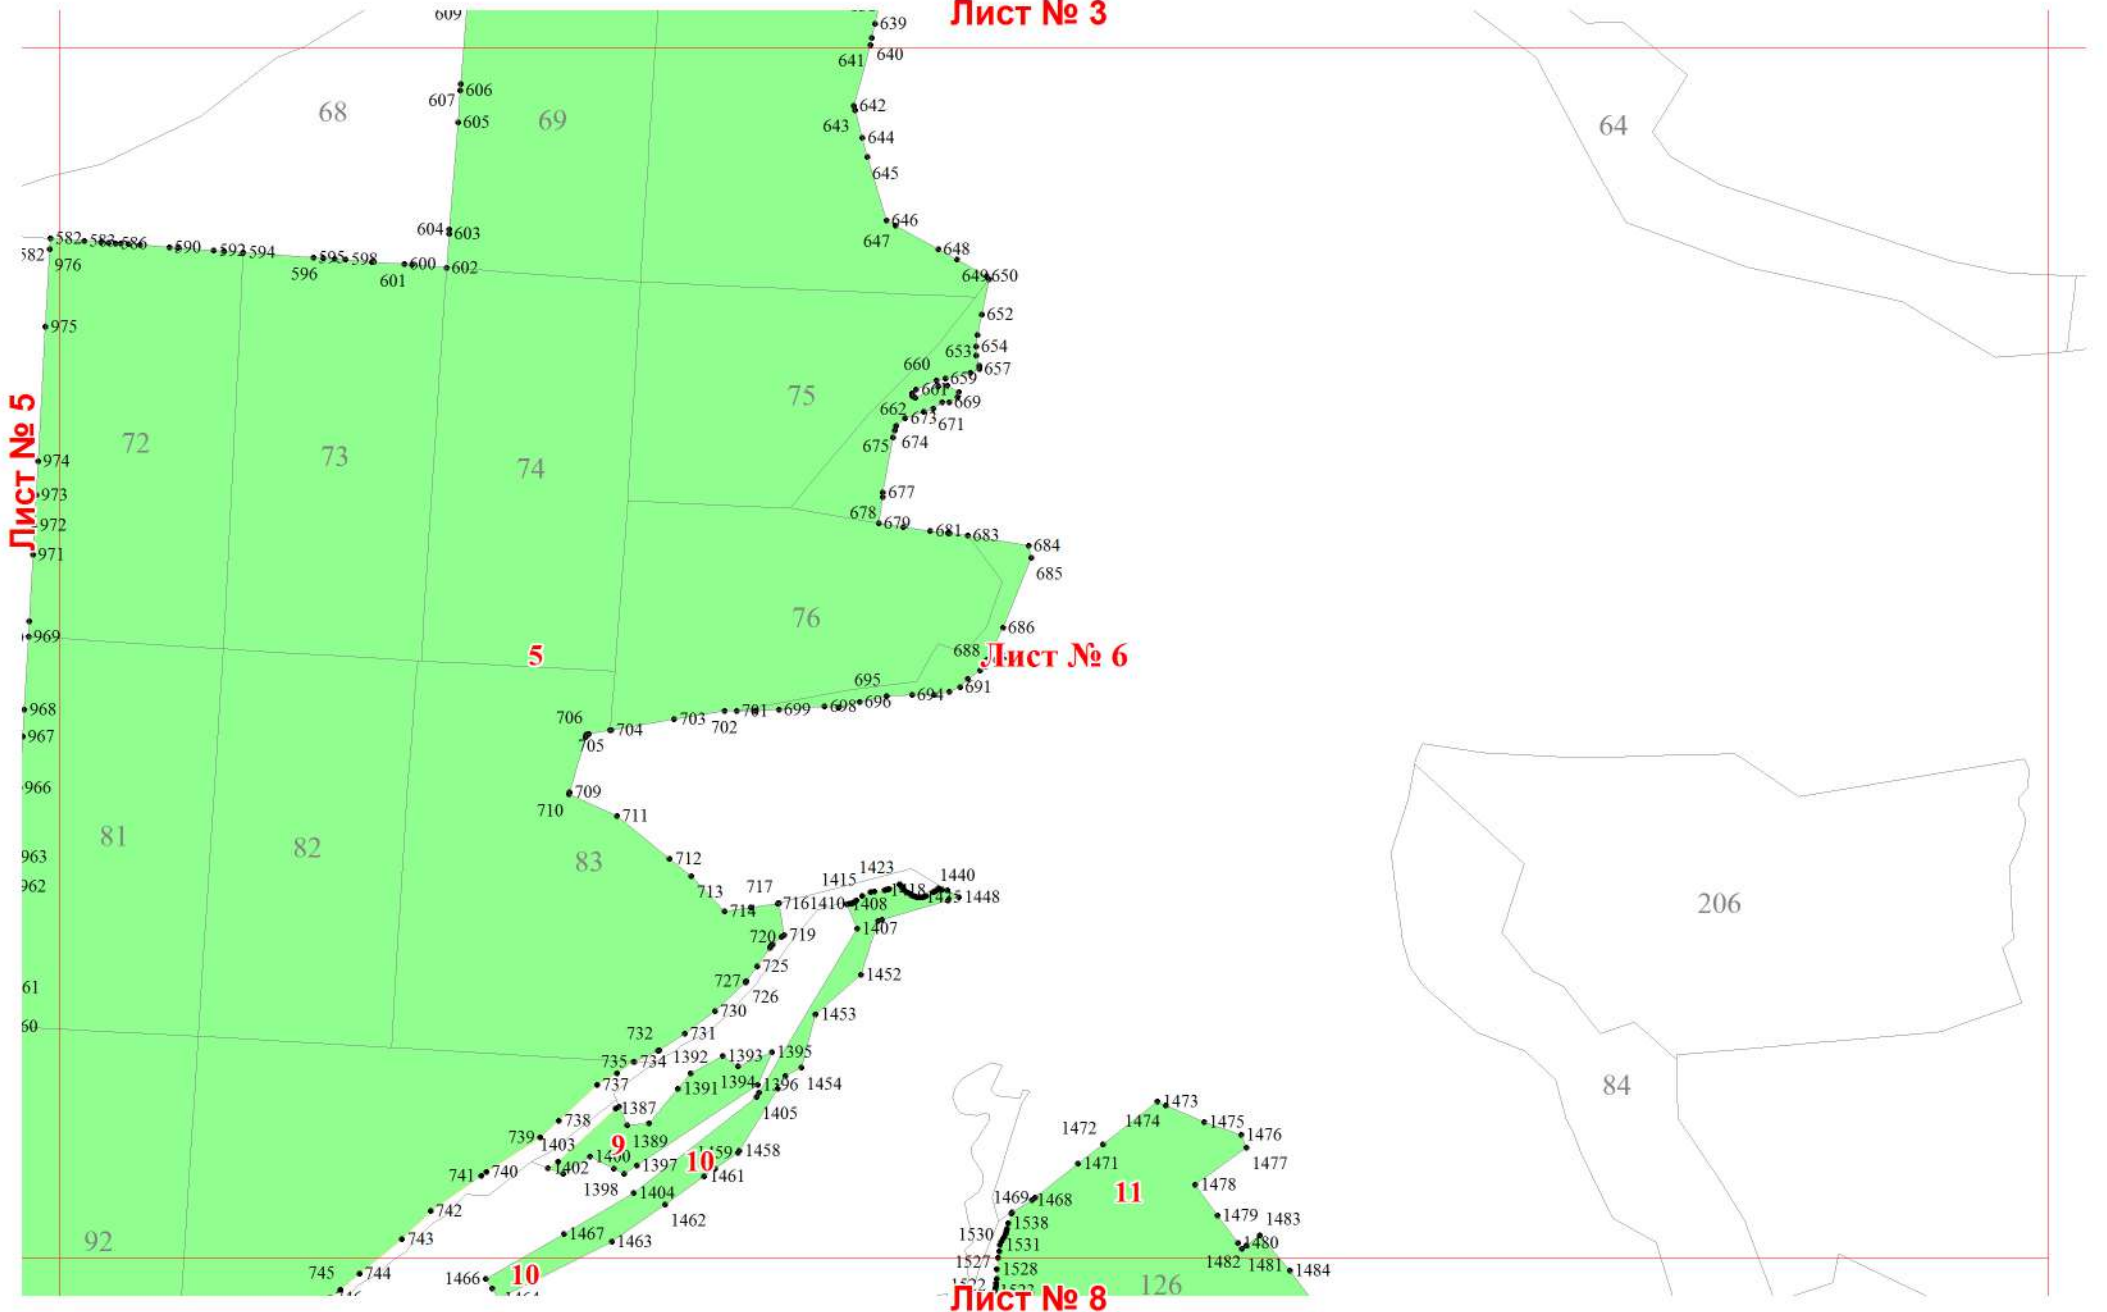

**Графическое описание местоположения границ земель, на которых
располагаются ценные леса (запретные полосы лесов, расположенные вдоль
водных объектов), на территории Ильминского участкового лесничества
Большевьясского лесничества Пензенской области
Масштаб листов 1:25 000**

Приложение № 36 к приказу Рослесхоза
от 27.02.2023 № 187

Используемые условные знаки и обозначения:

- 25 Границы и номера лесных кварталов
- 7 Номера участков
- 10 • Номера характерных точек границ объекта
- Лист № 1 Границы и номера листов
- Границы категорий защитных лесов

Лист № 3

Лист № 5

Лист № 6

Лист № 8