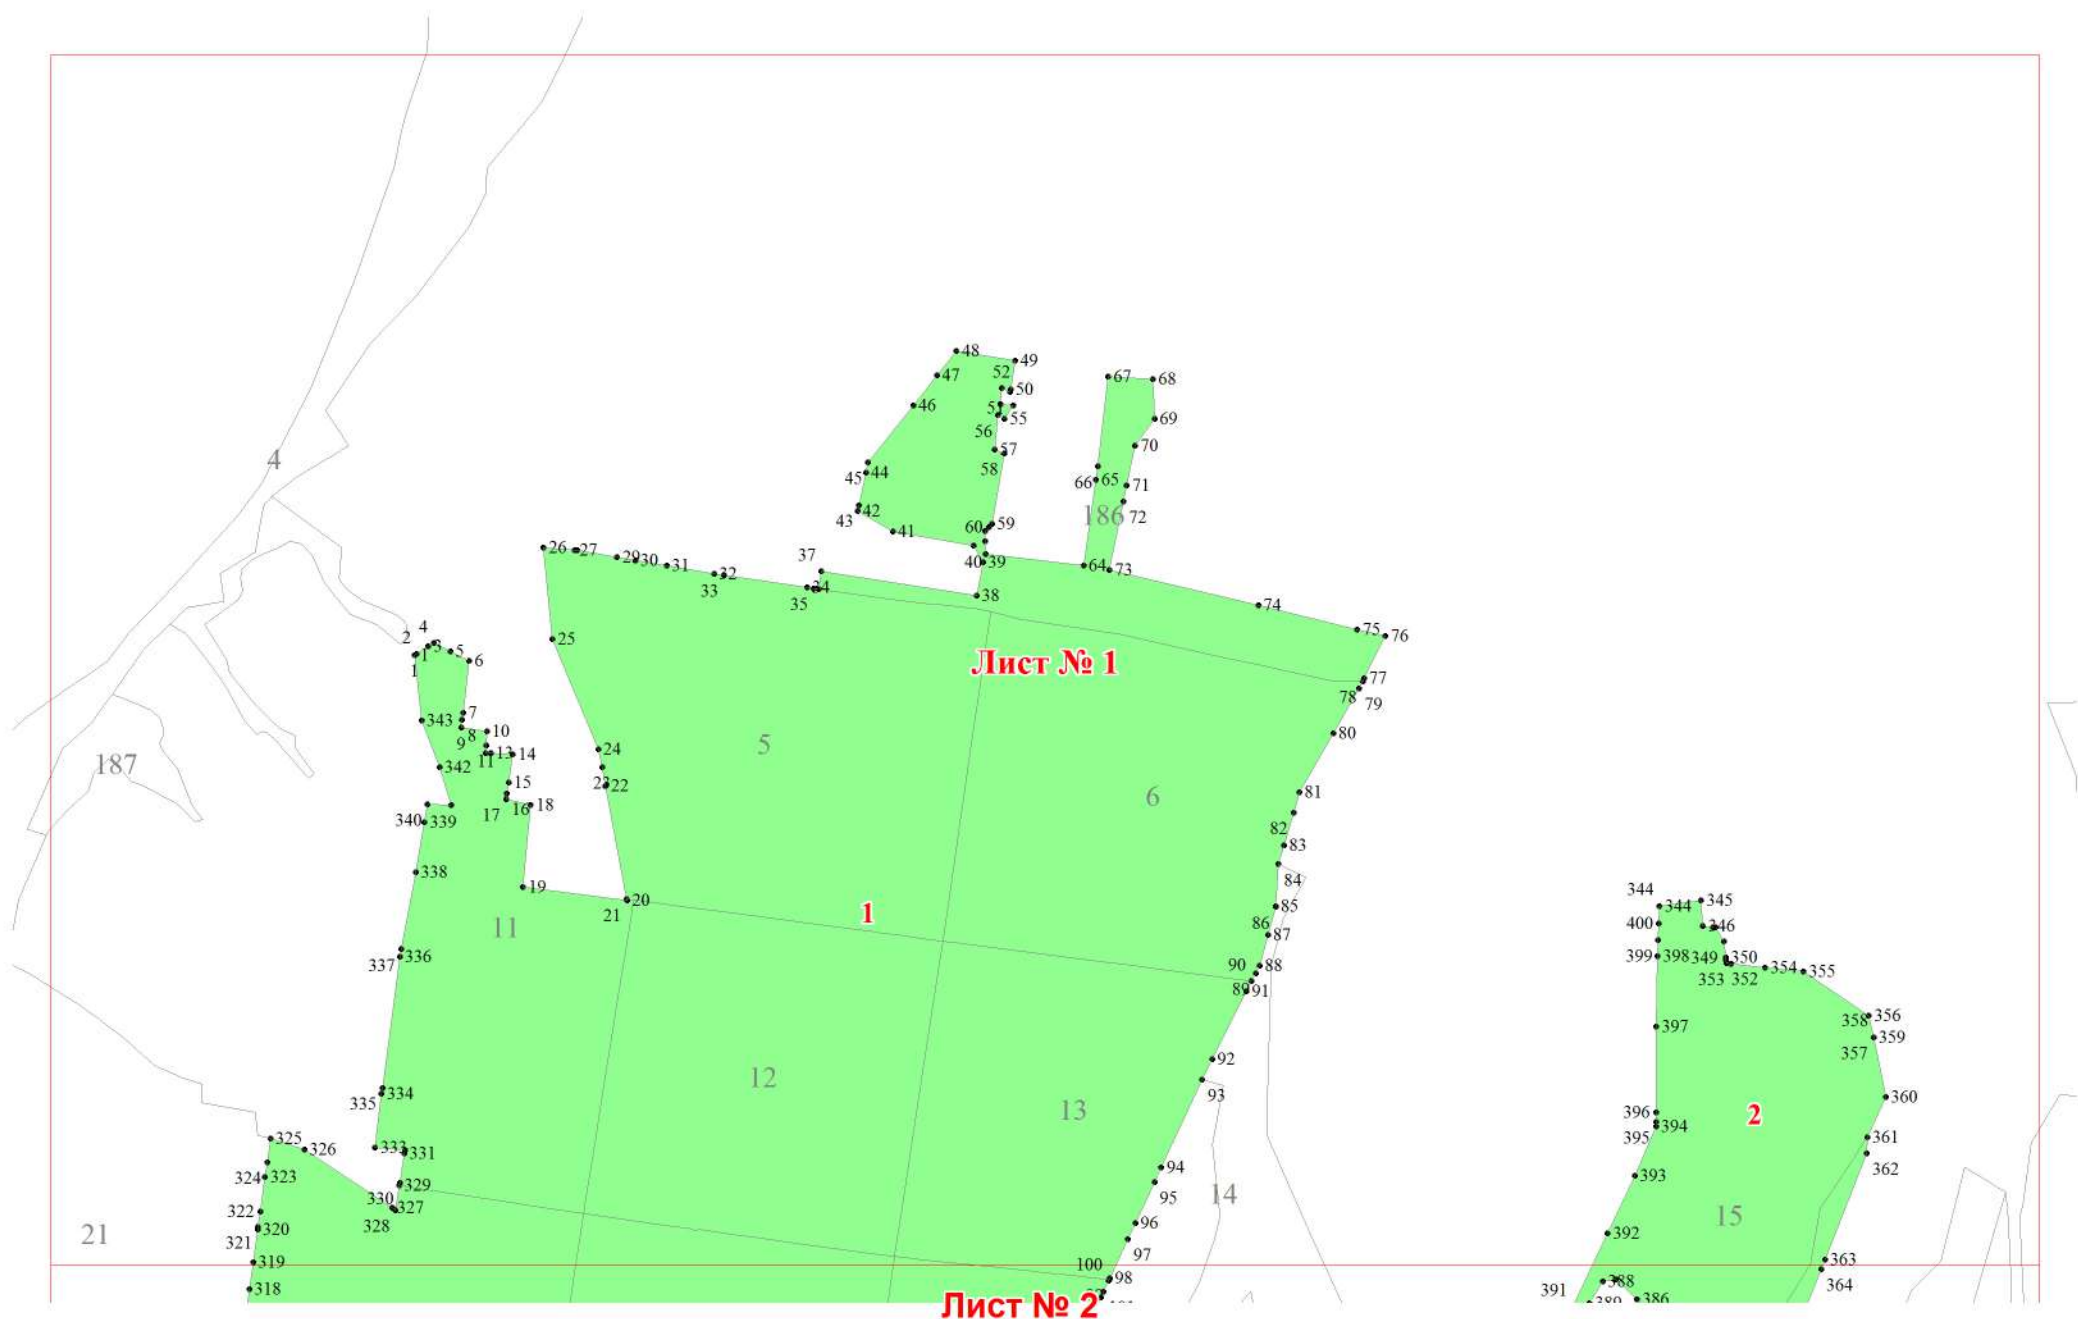

**Графическое описание местоположения границ земель, на которых
располагаются ценные леса (запретные полосы лесов, расположенные вдоль
водных объектов), на территории Ильминского участкового лесничества
Большевьясского лесничества Пензенской области
Масштаб листов 1:25 000**

Приложение № 36 к приказу Рослесхоза
от 27.02.2023 № 187

Используемые условные знаки и обозначения:

- 25 Границы и номера лесных кварталов
- 7 Номера участков
- 10 • Номера характерных точек границ объекта
- Лист № 1 Границы и номера листов
- Границы категорий защитных лесов

Лист № 3

Лист № 5

Лист № 6

Лист № 8