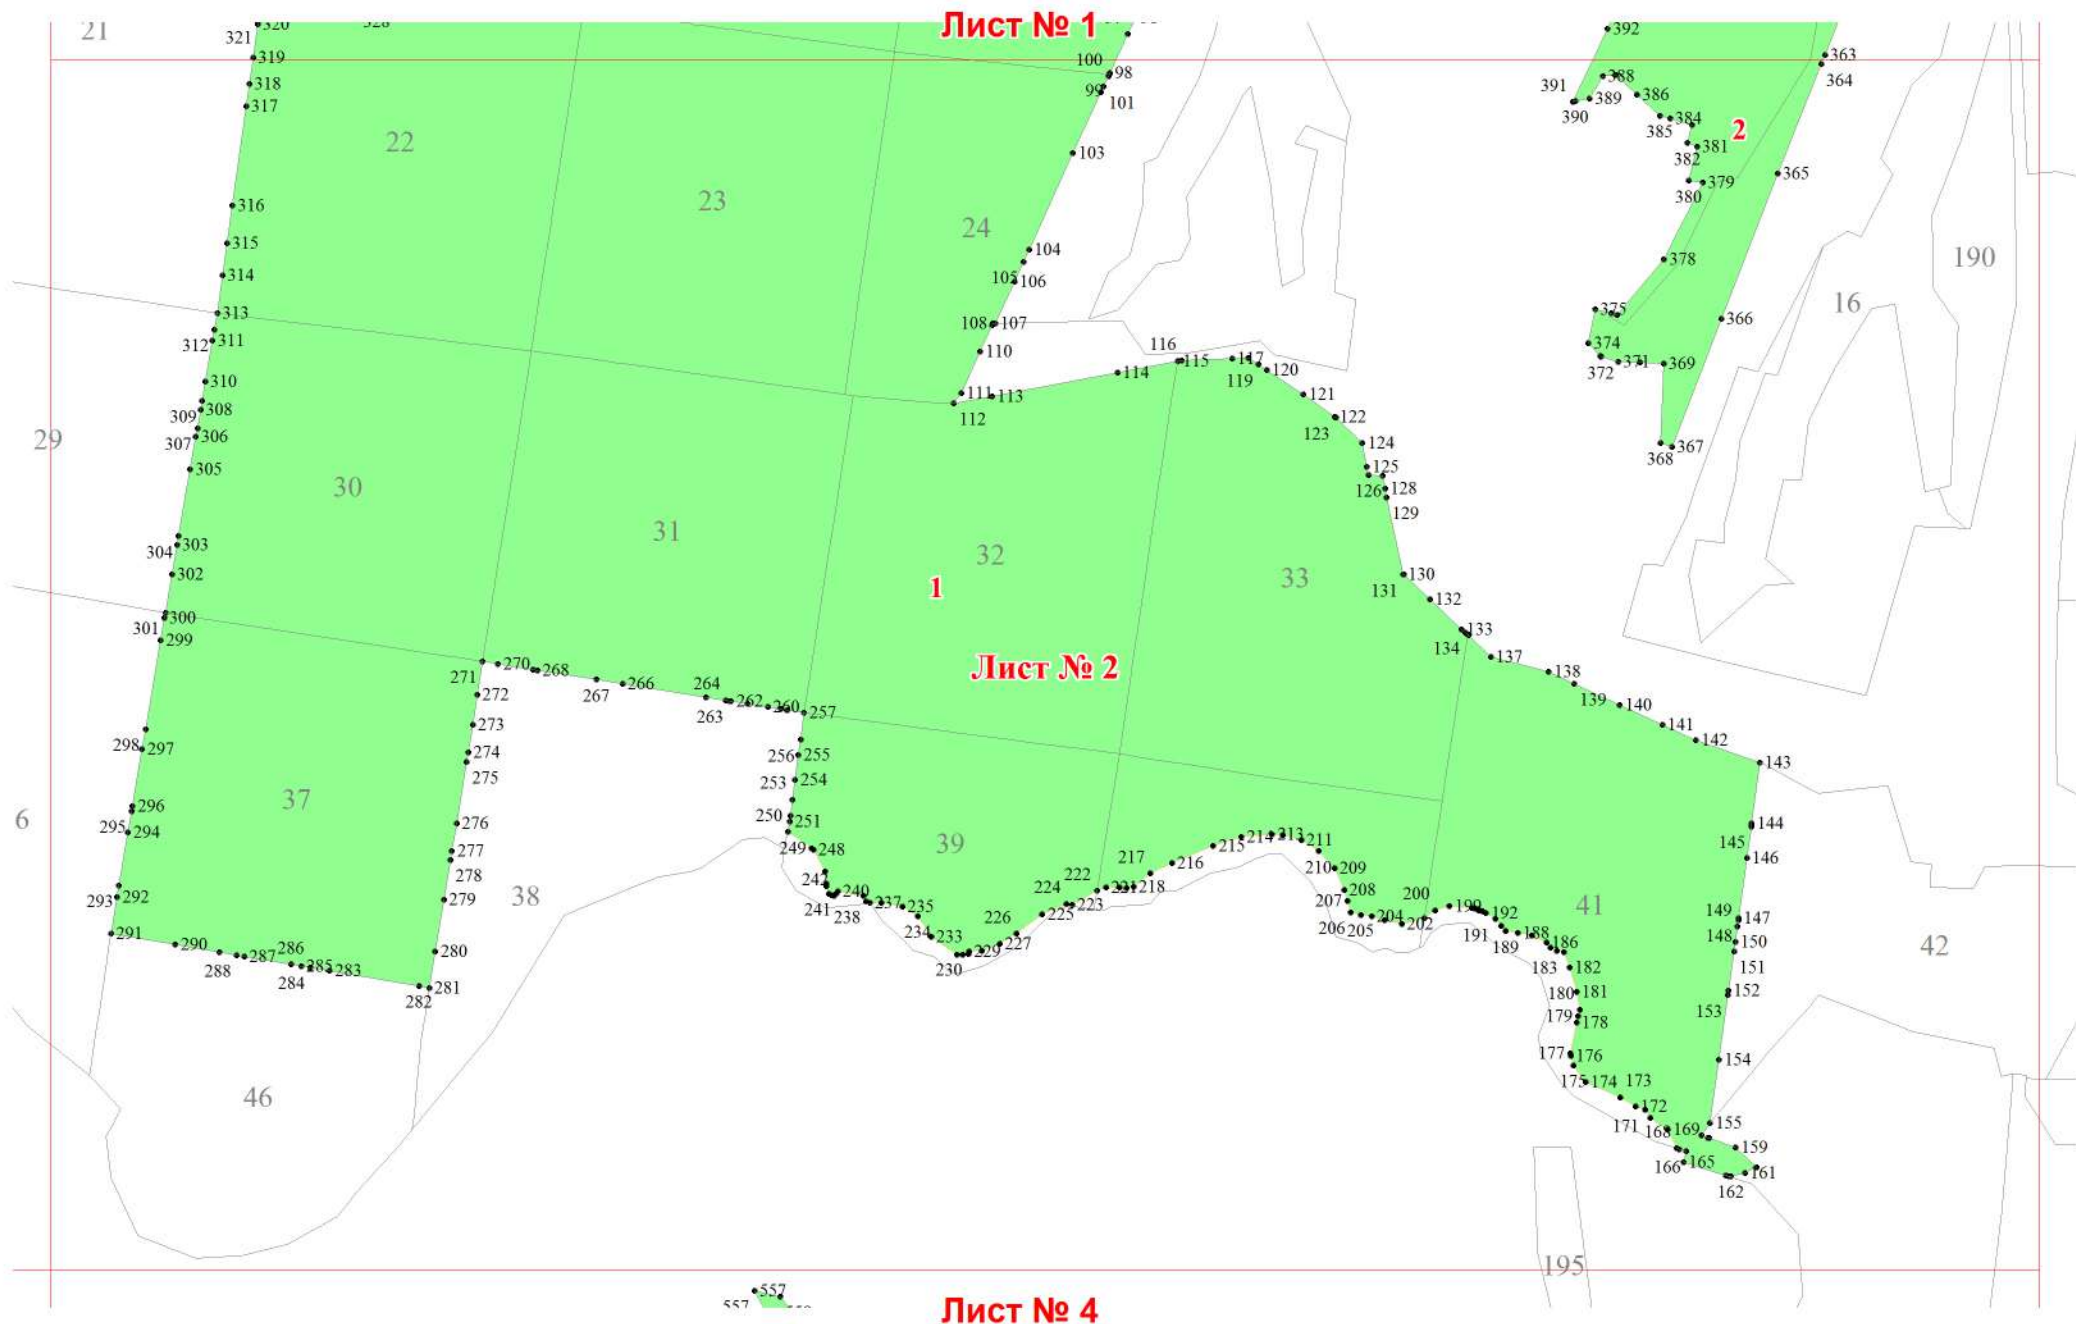

**Графическое описание местоположения границ земель, на которых
располагаются ценные леса (запретные полосы лесов, расположенные вдоль
водных объектов), на территории Ильминского участкового лесничества
Большевьясского лесничества Пензенской области
Масштаб листов 1:25 000**

Приложение № 36 к приказу Рослесхоза
от 27.02.2023 № 187

Используемые условные знаки и обозначения:

- 25 Границы и номера лесных кварталов
- 7 Номера участков
- 10 • Номера характерных точек границ объекта
- Лист № 1 Границы и номера листов
- Границы категорий защитных лесов

Лист № 3

Лист № 5

Лист № 6

Лист № 8