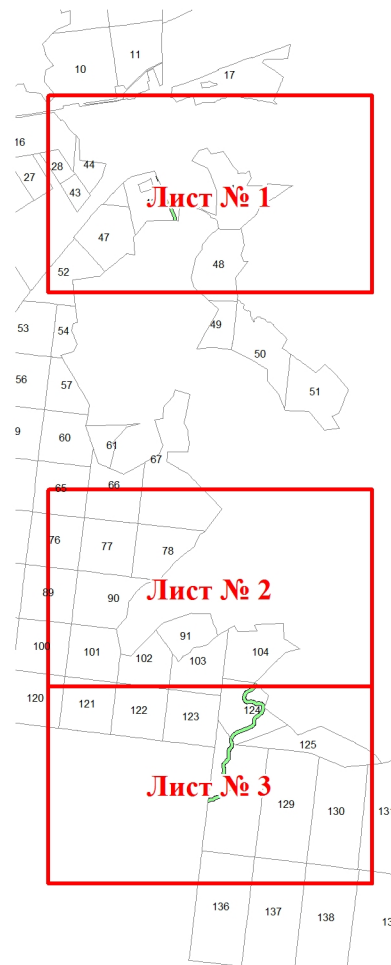

**Графическое описание местоположения границ земель, на которых
располагаются леса, выполняющие функции защиты природных и иных
объектов (леса, расположенные в защитных полосах лесов), на территории
Быстряговского участкового лесничества Оричевского лесничества
Кировской области
Масштаб листов 1:25 000**

Приложение № 16 к приказу Рослесхоза
от 27.02.2023 № 153

Используемые условные знаки и обозначения:

- 25 Границы и номера лесных кварталов
- 7 Номера участков
- 10 ● Номера характерных точек границ объекта
- Лист № 1 Границы и номера листов
- Границы категорий защитных лесов

Лист № 2

Лист № 3