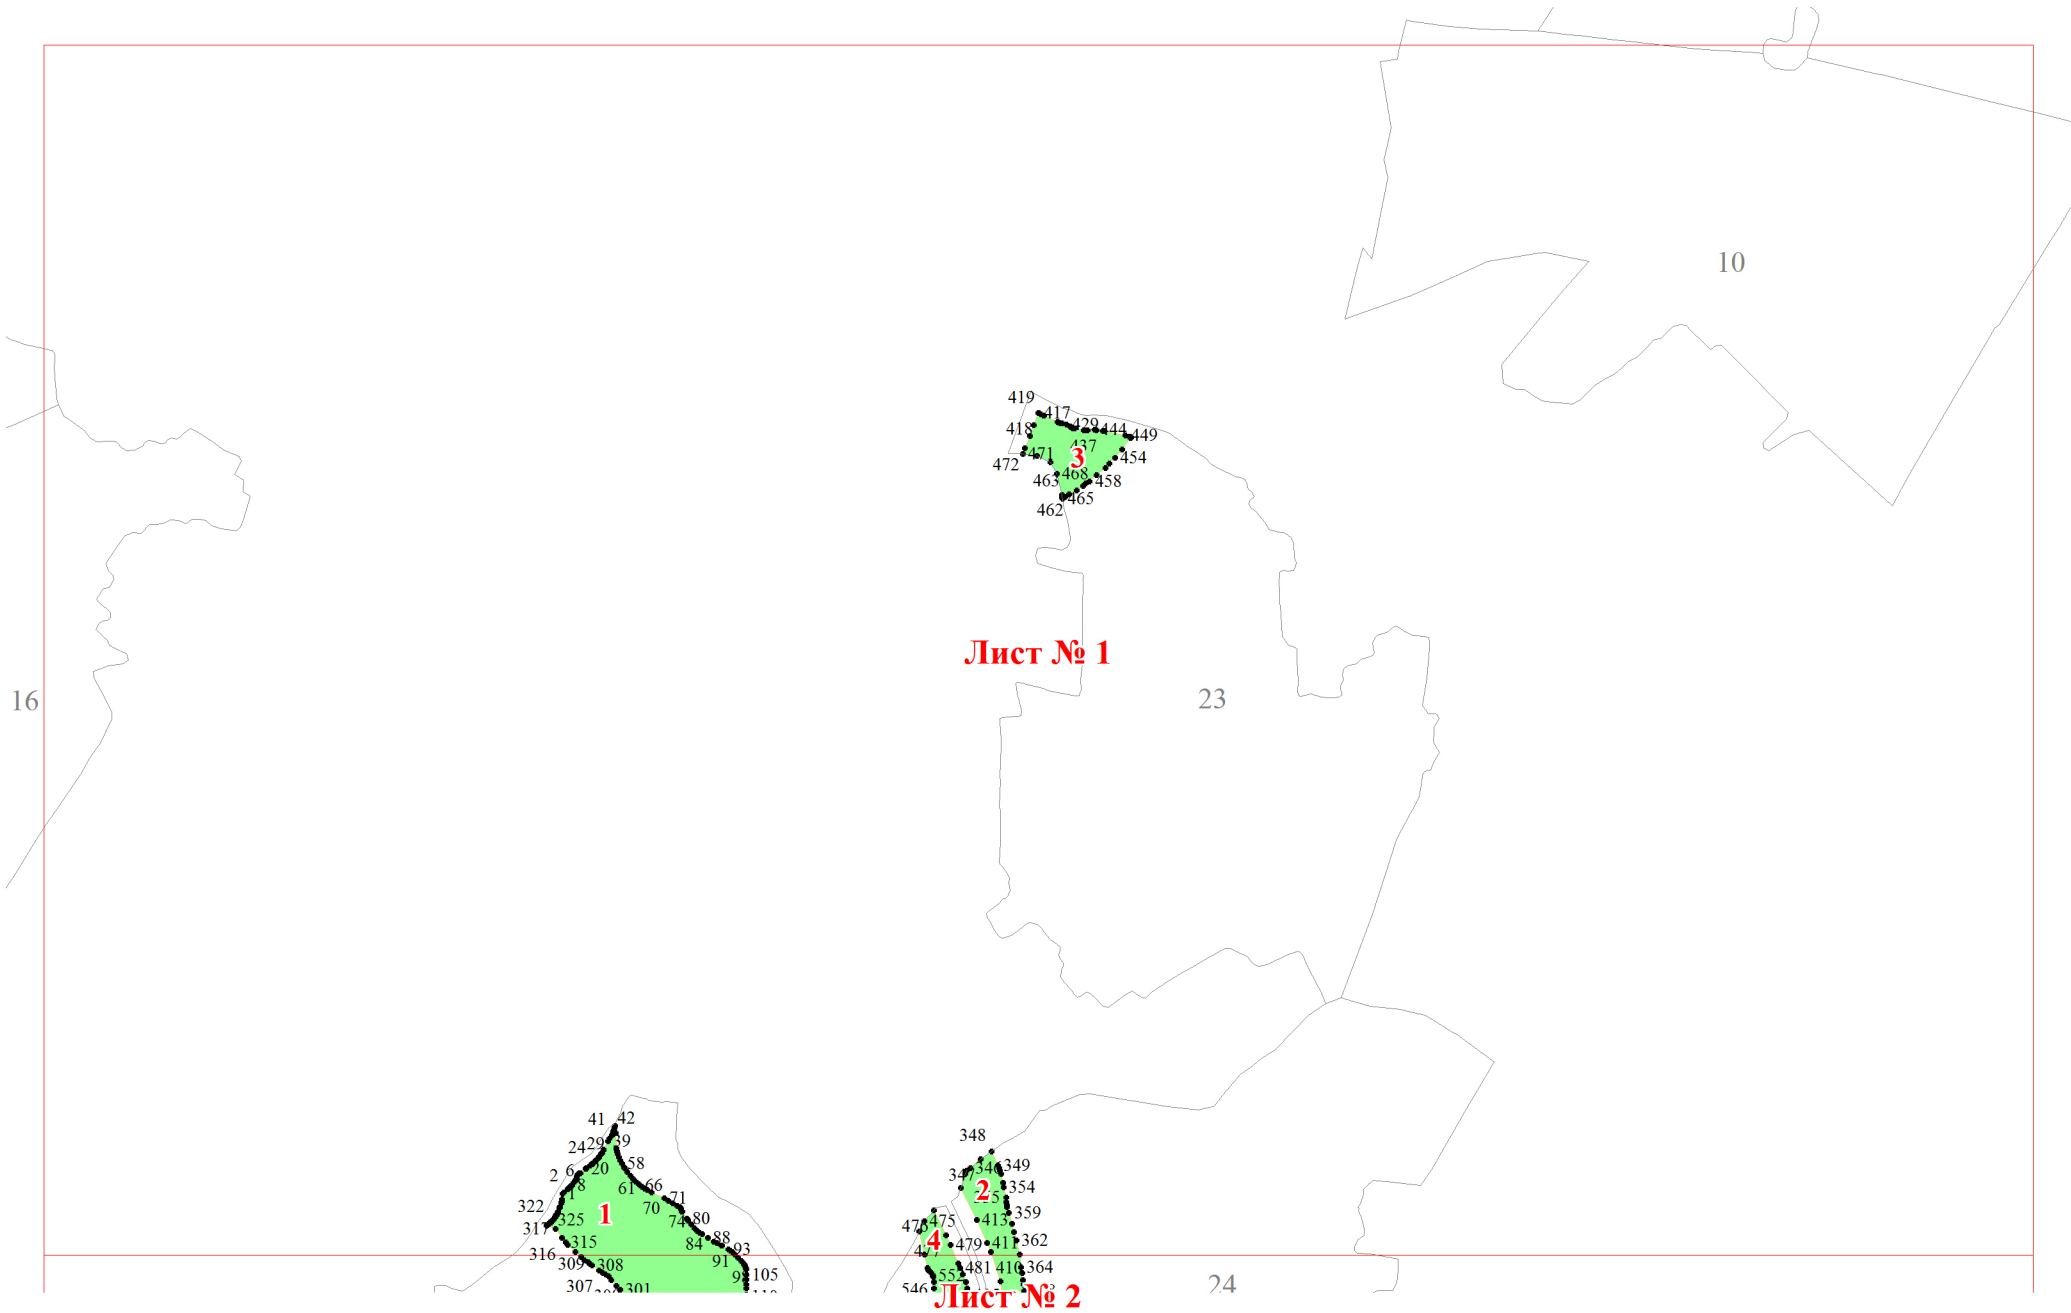

**Графическое описание местоположения границ земель, на которых  
располагаются ценные леса (запретные полосы лесов, расположенные вдоль  
водных объектов), на территории Среднеивкинского участкового  
лесничества Оричевского лесничества Кировской области  
Масштаб листов 1:25 000**

Приложение № 82 к приказу Рослесхоза  
от 27.02.2023 № 153

Используемые условные знаки и обозначения:

- 25 Границы и номера лесных кварталов
- 7 Номера участков
- 10 ● Номера характерных точек границ объекта
- Лист № 1 Границы и номера листов
- Границы категорий защитных лесов

**Лист № 1**

**Лист № 2**

**Лист № 3**

Лист № 2

Лист № 3

49

Лист № 4

Лист № 3