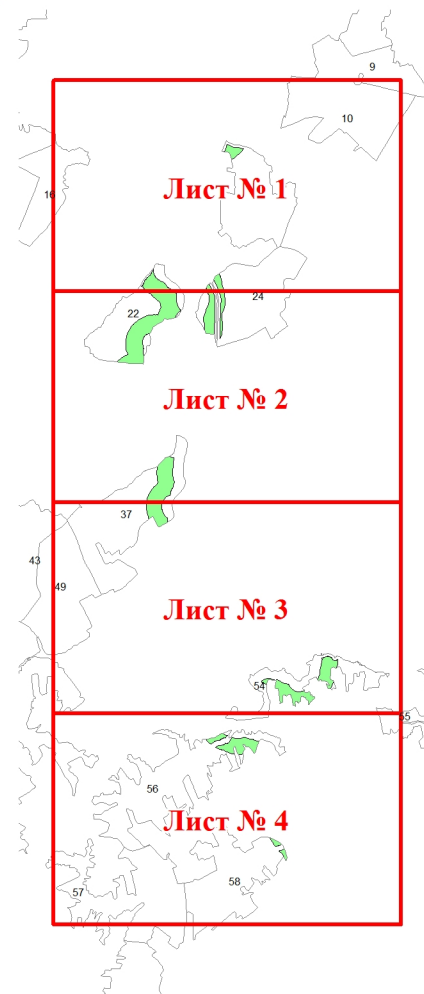

**Графическое описание местоположения границ земель, на которых  
располагаются ценные леса (запретные полосы лесов, расположенные вдоль  
водных объектов), на территории Среднеивкинского участкового  
лесничества Оричевского лесничества Кировской области  
Масштаб листов 1:25 000**

Приложение № 82 к приказу Рослесхоза  
от 27.02.2023 № 153

Используемые условные знаки и обозначения:

- 25 Границы и номера лесных кварталов
- 7 Номера участков
- 10 ● Номера характерных точек границ объекта
- Лист № 1 Границы и номера листов
- Границы категорий защитных лесов

**Лист № 1**

**Лист № 2**

**Лист № 3**

Лист № 2

Лист № 3

49

Лист № 4

Лист № 3

1522

55

56

Лист № 4

58

57