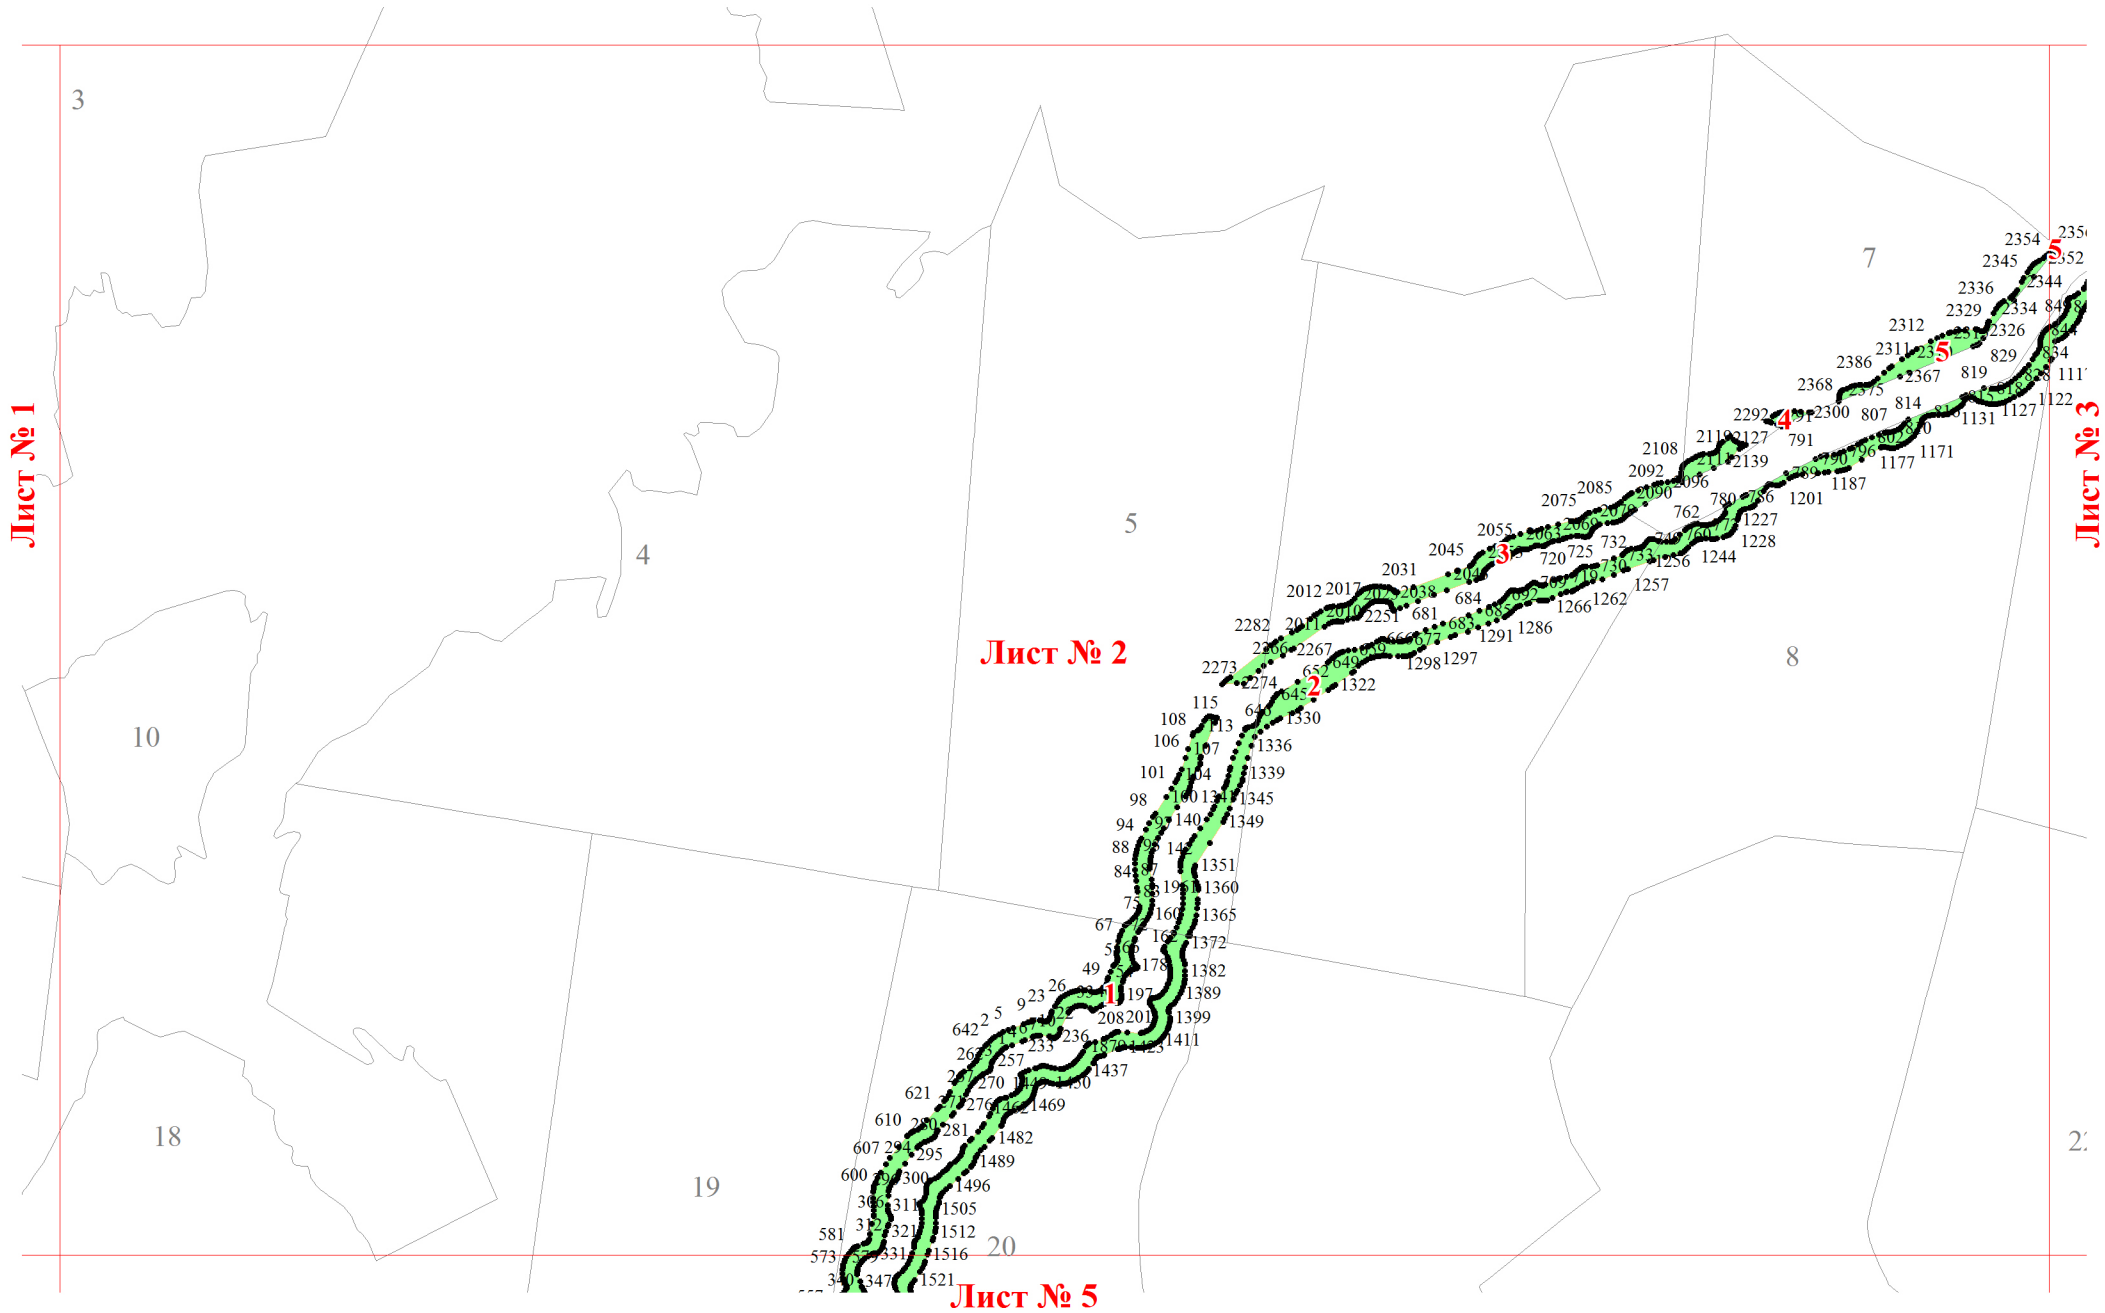

**Графическое описание местоположения границ земель, на которых располагаются
особо защитные участки лесов «полосы лесов по берегам рек или
иных водных объектов, заселенных бобрами», на территории Илганского
участкового лесничества Оричевского лесничества Кировской области
Масштаб листов 1:25 000**

Приложение № 123 к приказу Рослесхоза
от 27.02.2023 № 153

Используемые условные знаки и обозначения:

- | | |
|---|---|
| 25 | Границы и номера лесных кварталов |
| 7 | Номера участков |
| 10 ● | Номера характерных точек границ объекта |
| Лист № 1 | Границы и номера листов |
| | Границы особо защитных участков лесов |

Лист № 6

23

24

38

3377
3376
3378
3463
3384
3382
3388
3392
3431
3397
3398

3665 3669 3672
3671 3675 3677 3680

Лист № 4

3527 3441 3134 3118
3517 3529 3482 3546 3593 3134 3118
3510 3520 3644 3537 3510 3120
3505 3493 3484 3624 3625 3613 3600
3501 3500 3624 3631

60

58

Лист № 7

3829 3844
3828 3832 3848
4164 4166 3856
4149 4154 3858
4143 4148 3863
4141 4144 3874
4133 4140 3881
4130 4132 3887
4129 4128 3895
4125 4122 3901
4121 4124 3903
4115 4119 3915
4109 4112 3918
4104 4108 3927
4099 4103 3931
4095 4097 3940
4089 4094 3946
4083 4087 3958
4082 4081 3967
4077 4080 3974
4077 3984 3993