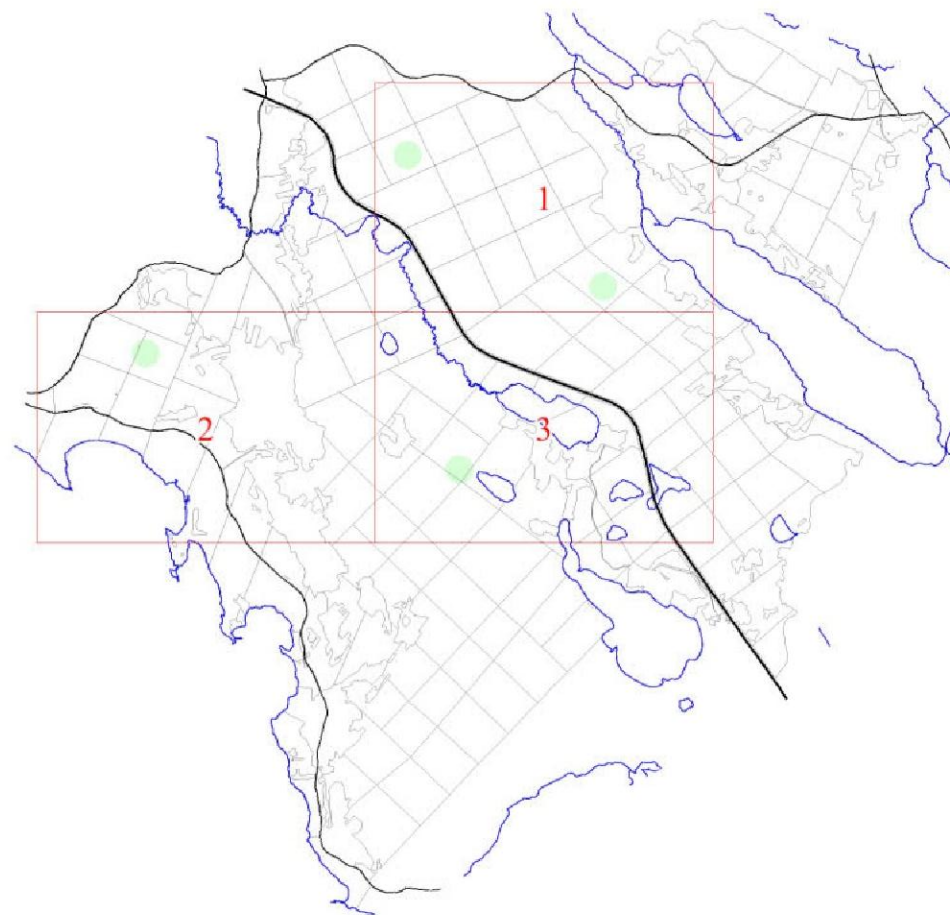

**Графическое описание местоположения границ земель,
на которых располагаются особо защитные участки лесов
«участки лесов вокруг глухариных токов»,
на территории Тарасовского участкового лесничества
Рощинского лесничества
Ленинградской области**

Приложение № 303 к приказу Рослесхоза

от 27.02.2023

№ 157

Условные обозначения:

1 номера листов

3 номера участков

61 номера лесных кварталов

— границы лесных кварталов

— границы листов

■ границы особо защитных участков лесов

● 45 номера характерных точек границ объекта