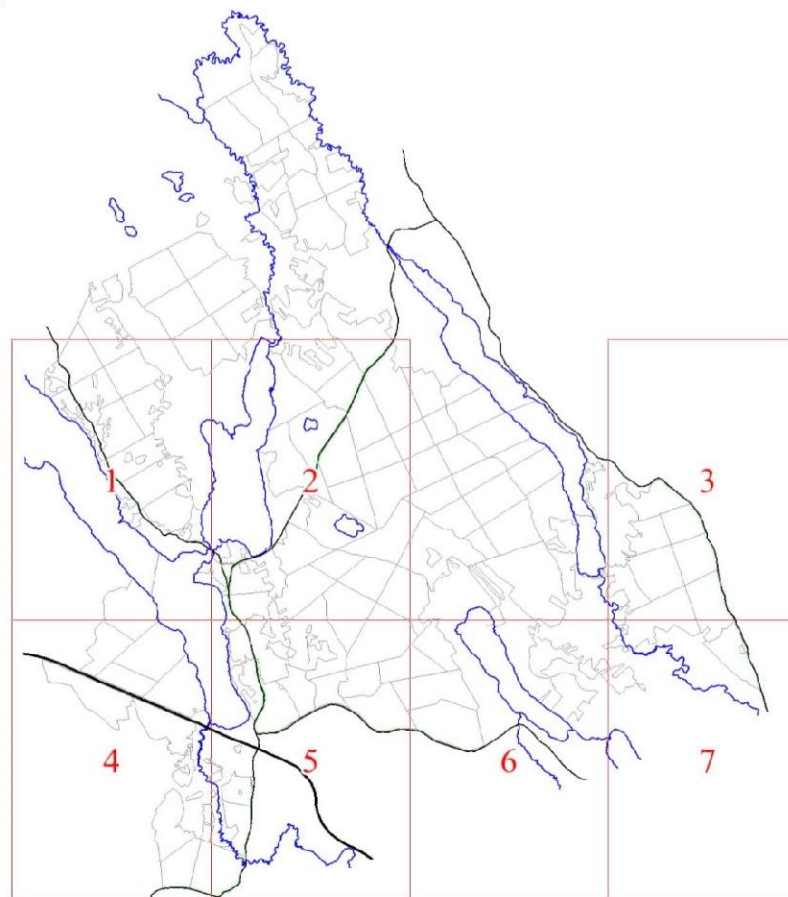

**Графическое описание местоположения границ земель,
на которых располагаются леса,
выполняющие функции защиты природных и иных объектов
(леса, расположенные в защитных полосах лесов),
на территории Рябовского участкового лесничества
Рощинского лесничества
Ленинградской области**

Приложение № 86 к приказу Рослесхоза
от 27.02.2023 № 157

Условные обозначения:

1 номера листов

3 номера участков

61 номера лесных кварталов

— границы лесных кварталов

— границы листов

■ границы категорий защитных лесов

●45 номера характерных точек границ
объекта

5

6

7