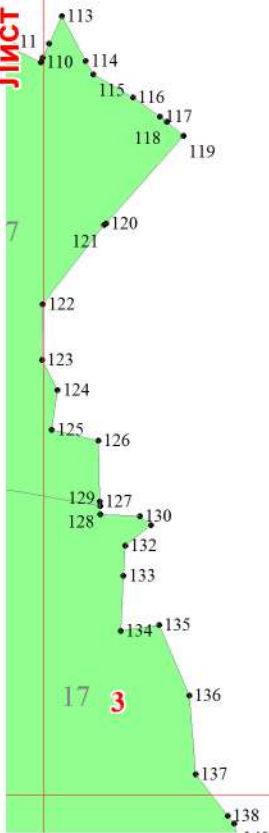

Графическое описание местоположения границ земель, на которых
располагаются ценные леса (противоэрозийные леса), на территории
Ильминского участкового лесничества Большевьяского лесничества

Пензенской области
Масштаб листов 1:25 000

Приложение № 34 к приказу Рослесхоза
от 27.02.2023 № 187

Используемые условные знаки и обозначения:

- 25 Границы и номера лесных кварталов
- 7 Номера участков
- 10 • Номера характерных точек границ объекта
- Лист № 1 Границы и номера листов
- Границы категорий защитных лесов

Лист № 1

Лист № 2

Лист № 4

1

2

3

Лист № 1

Лист № 2

Лист № 18

Лист № 19

Лист № 20

23

25

151

259

Лист № 18