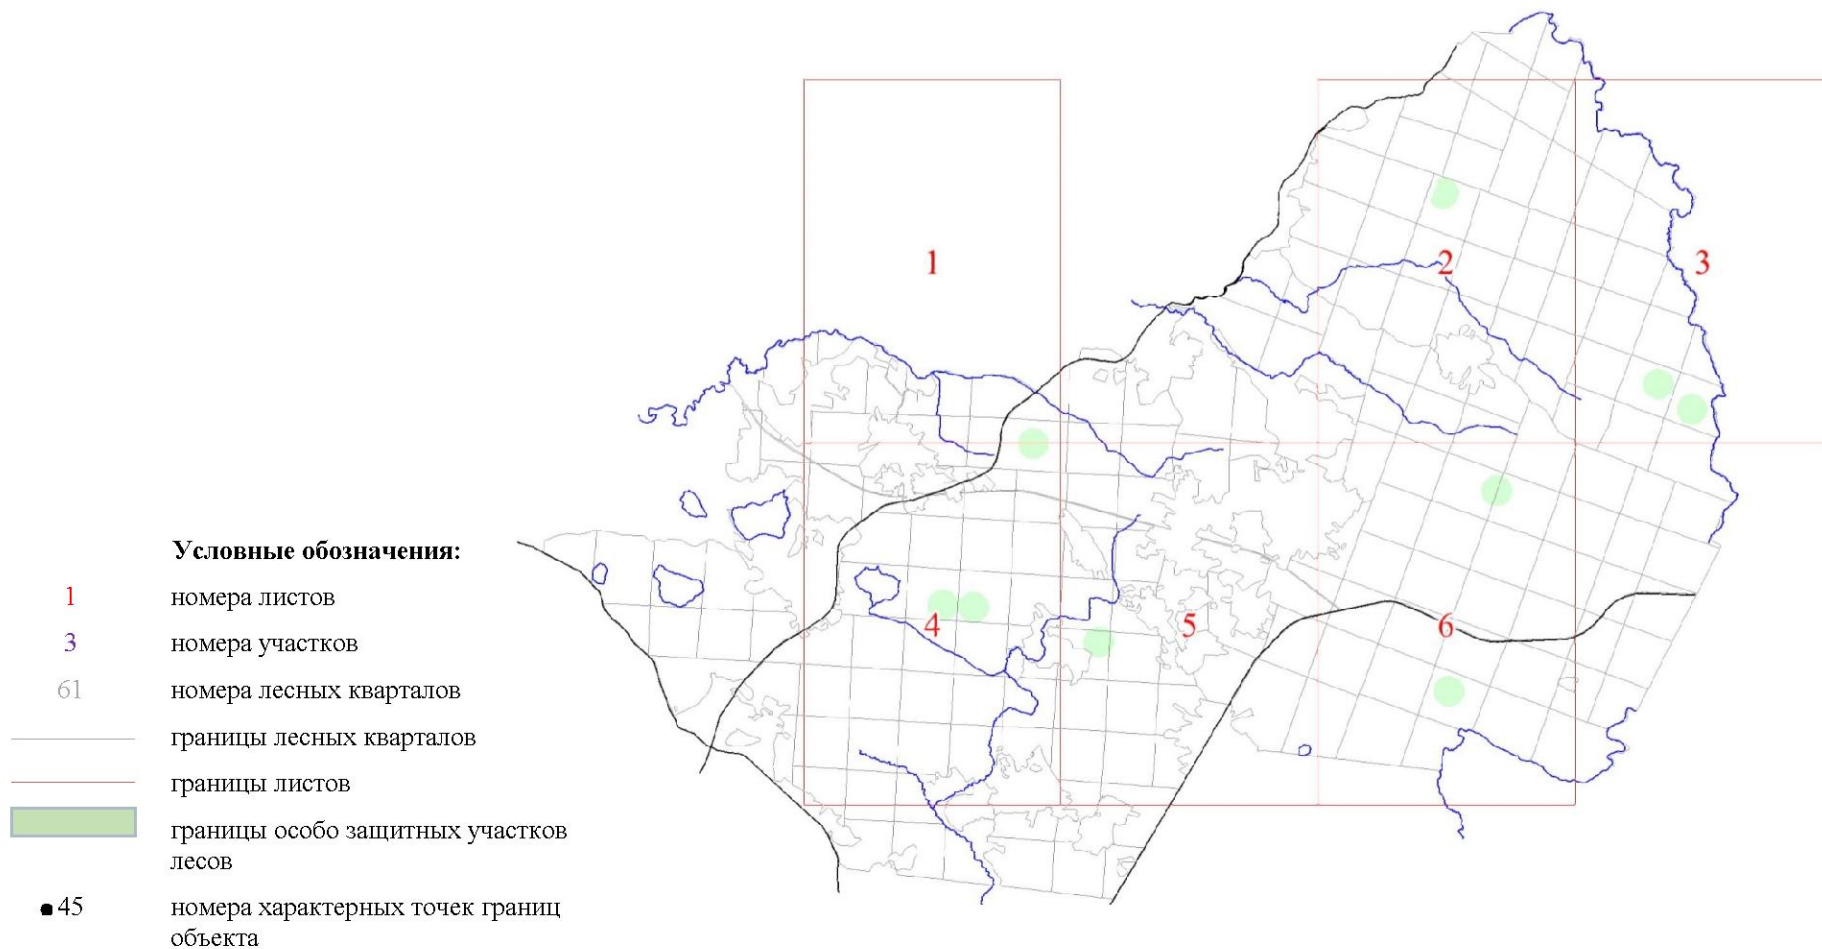

**Графическое описание местоположения границ земель,
на которых располагаются особо защитные участки лесов
«участки лесов вокруг глухариных токов»,
на территории Пионерского участкового лесничества
Рощинского лесничества
Ленинградской области**

Приложение № 227 к приказу Рослесхоза
от 27.02.2023 № 157

1

2